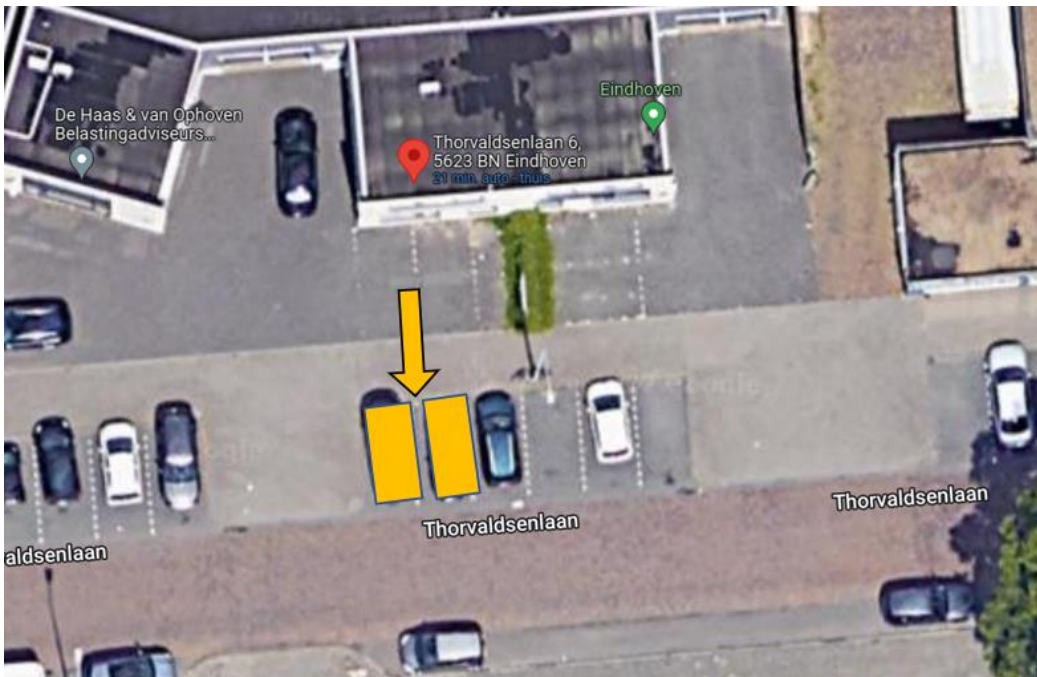

7212036 Bijlage VKB elektrische oplaadpalen van 29 november 2022 met kenmerk 7212035

Thorvaldsenlaan t.h.v. 6