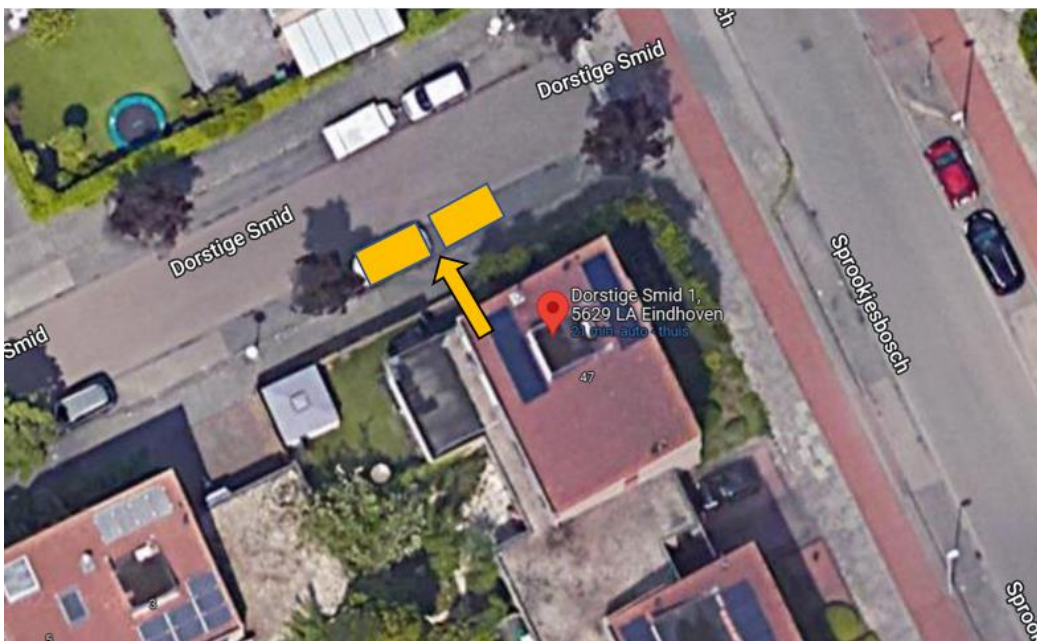

Dorstige Smid t.h.v. 1

7212036 Bijlage VKB elektrische oplaadpalen van 29 november 2022 met kenmerk 7212035

Mainelaan t.h.v. 171

7212036 Bijlage VKB elektrische oplaadpalen van 29 november 2022 met kenmerk 7212035

Menno van Coehoornlaan t.h.v. 46

7212036 Bijlage VKB elektrische oplaadpalen van 29 november 2022 met kenmerk 7212035

Mortierlaan t.h.v. 7

Roerstraat t.h.v. 21

Roosenburgstraat t.h.v. Van Dormaalstraat 1

Sallandlaan t.h.v. 57

7212036 Bijlage VKB elektrische oplaadpalen van 29 november 2022 met kenmerk 7212035

Thorvaldsenlaan t.h.v. 6

Van Vorststraat t.h.v. 12

Wattstraat t.h.v. 5