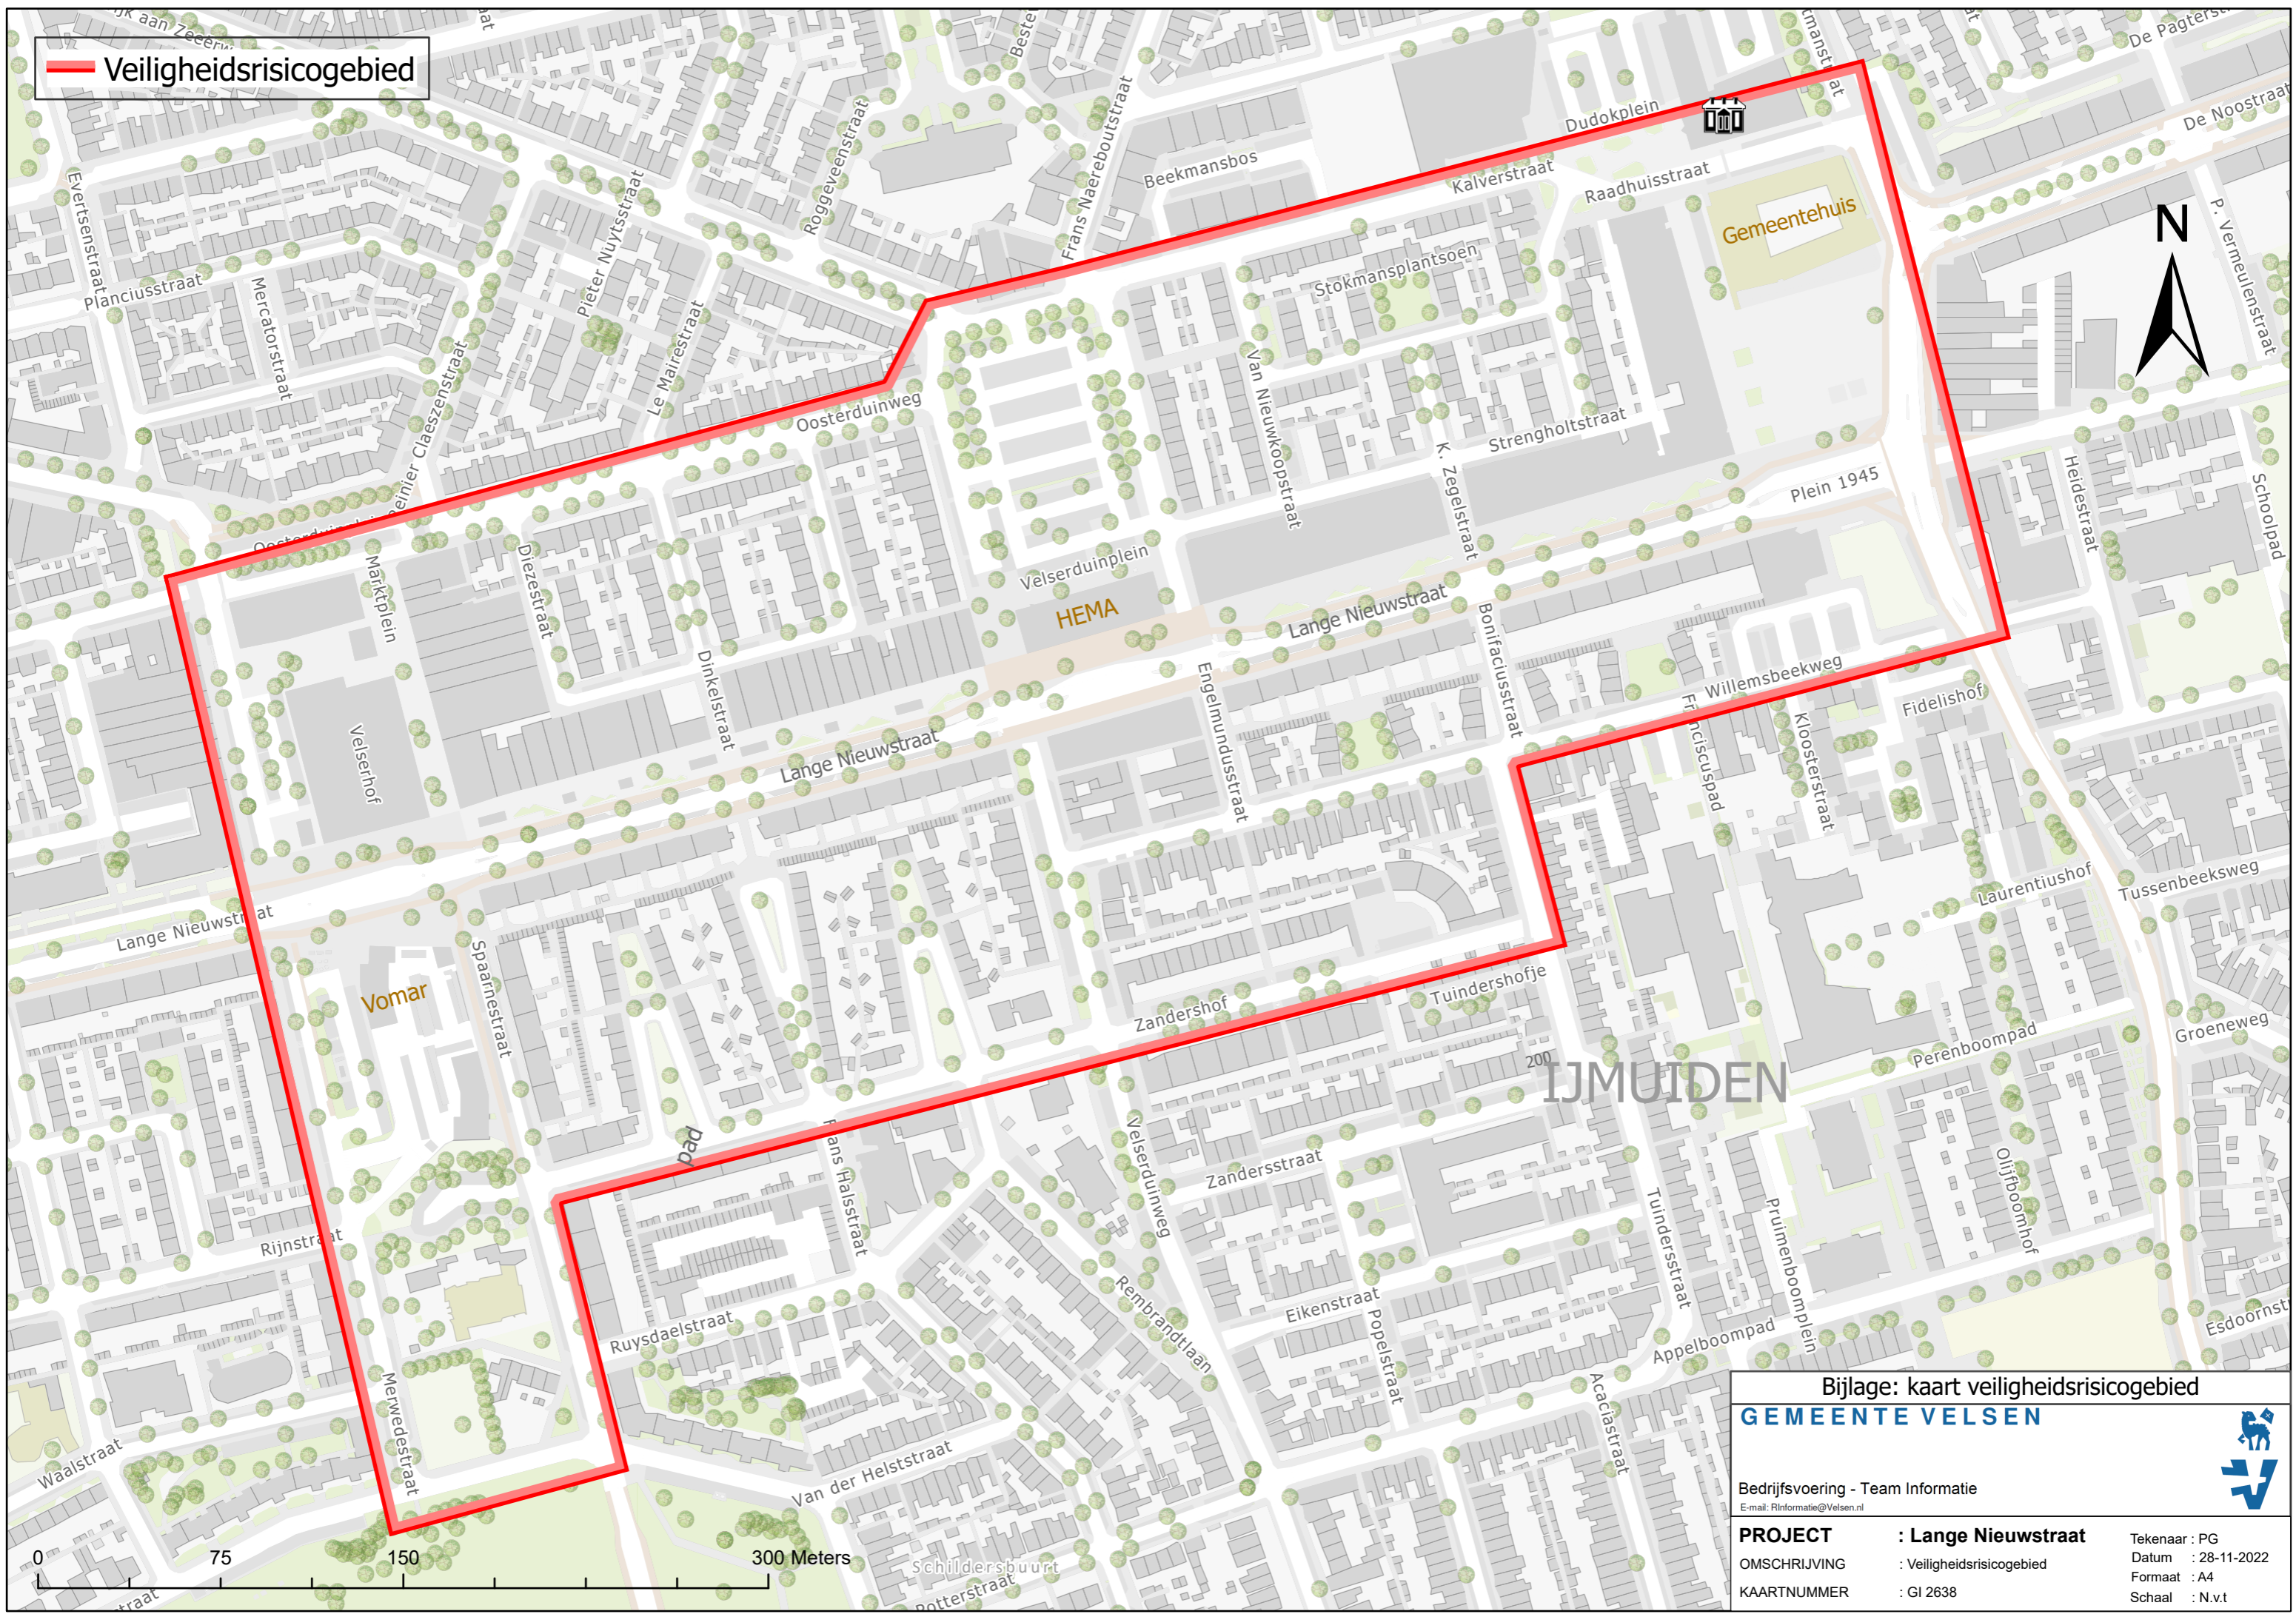

— Veiligheidsrisicogebied

Gemeentehuis

HEMA

Vomar

IJMUIDEN

Bijlage: kaart veiligheidsrisicogebied

GEMEENTE VELSEN

Bedrijfsvoering - Team Informatie
E-mail: filinformatie@velsen.nl

PROJECT : Lange Nieuwstraat
OMSCHRIJVING : Veiligheidsrisicogebied
KAARTNUMMER : GI 2638

Tekenaar : PG
Datum : 28-11-2022
Formaat : A4
Schaal : N.v.t

0 75 150 300 Meters