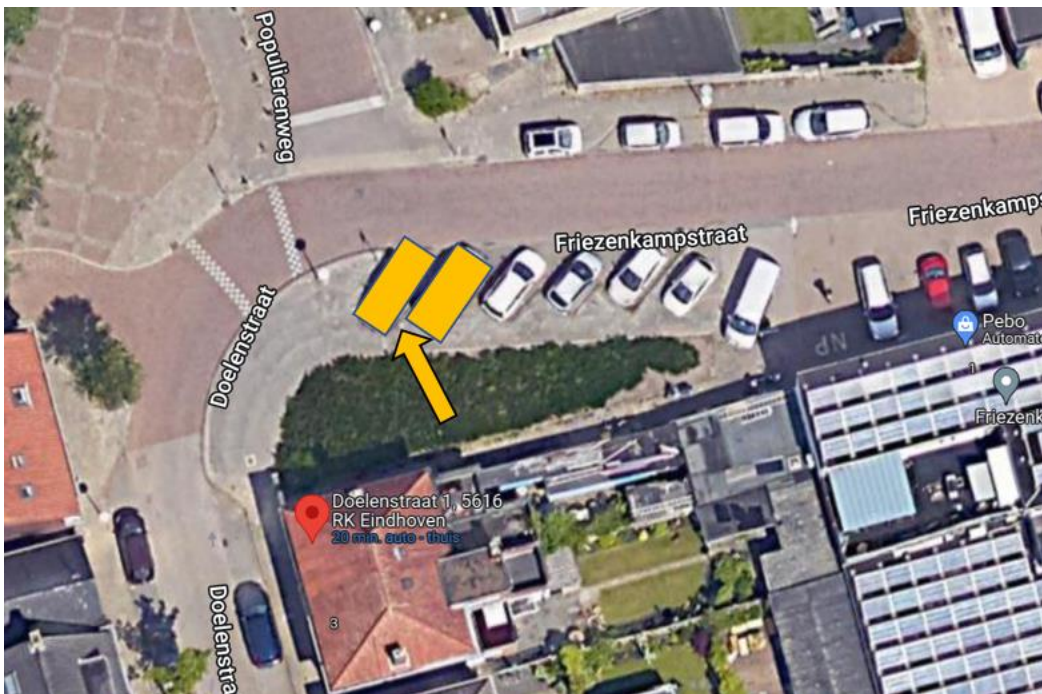

7210286 Bijlage VKB elektrische oplaadpalen van 28 november 2022 met kenmerk 7210266

Bergstraat t.h.v. 38

Botstraat t.h.v. 17

Christinastraat t.h.v. 171

7210286 Bijlage VKB elektrische oplaadpalen van 28 november 2022 met kenmerk 7210266

Chrysantenstraat t.h.v. 1

7210286 Bijlage VKB elektrische oplaadpalen van 28 november 2022 met kenmerk 7210266

Friezenkampstraat t.h.v. Doelenstraat 1

7210286 Bijlage VKB elektrische oplaadpalen van 28 november 2022 met kenmerk 7210266

Gasthuisstraat tegenover 733

Grasbeemd t.h.v. 8

Kreeftstraat tegenover 71

7210286 Bijlage VKB elektrische oplaadpalen van 28 november 2022 met kenmerk 7210266

Lamastraat t.h.v .Heezerweg 425