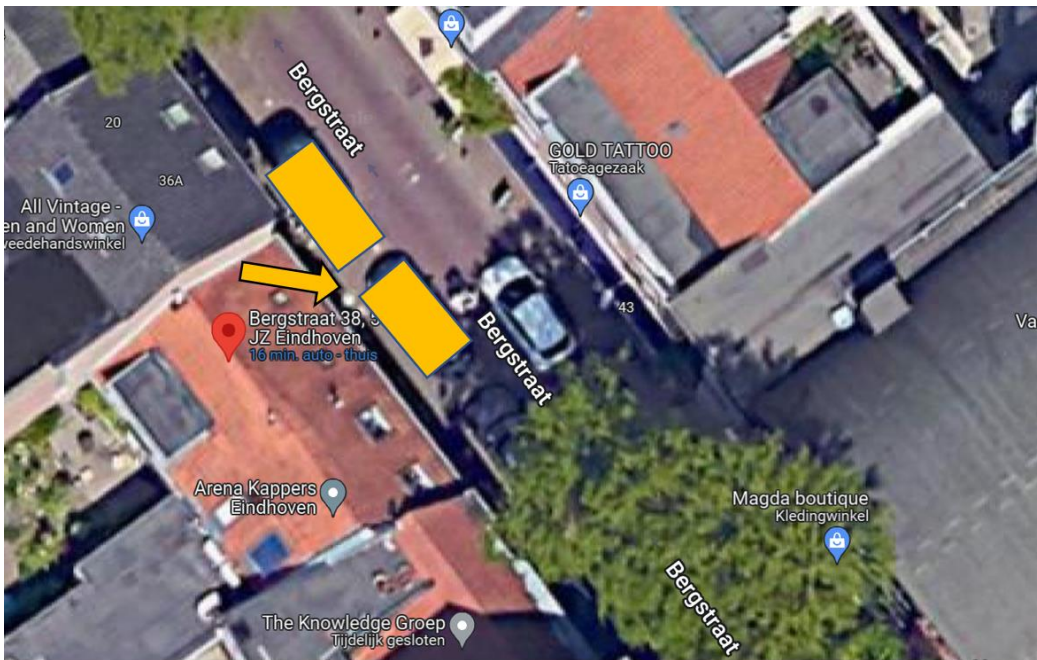

7210286 Bijlage VKB elektrische oplaadpalen van 28 november 2022 met kenmerk 7210266

Bergstraat t.h.v. 38

Botstraat t.h.v. 17

Christinastraat t.h.v. 171

7210286 Bijlage VKB elektrische oplaadpalen van 28 november 2022 met kenmerk 7210266

Chrysantenstraat t.h.v. 1

7210286 Bijlage VKB elektrische oplaadpalen van 28 november 2022 met kenmerk 7210266

Friezenkampstraat t.h.v. Doelenstraat 1

7210286 Bijlage VKB elektrische oplaadpalen van 28 november 2022 met kenmerk 7210266

Gasthuisstraat tegenover 733

Grasbeemd t.h.v. 8

Kreeftstraat tegenover 71

7210286 Bijlage VKB elektrische oplaadpalen van 28 november 2022 met kenmerk 7210266

Lamastraat t.h.v .Heezerweg 425