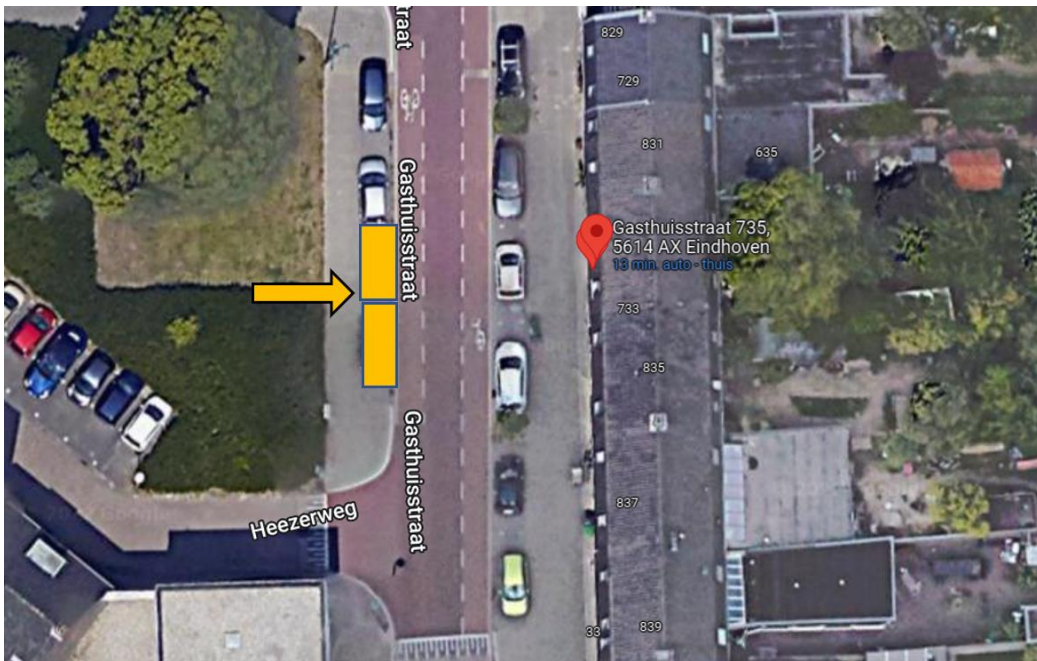

7210286 Bijlage VKB elektrische oplaadpalen van 28 november 2022 met kenmerk 7210266

Bergstraat t.h.v. 38

Botstraat t.h.v. 17

Christinastraat t.h.v. 171

7210286 Bijlage VKB elektrische oplaadpalen van 28 november 2022 met kenmerk 7210266

Chrysantenstraat t.h.v. 1

7210286 Bijlage VKB elektrische oplaadpalen van 28 november 2022 met kenmerk 7210266

Friezenkampstraat t.h.v. Doelenstraat 1

7210286 Bijlage VKB elektrische oplaadpalen van 28 november 2022 met kenmerk 7210266

Gasthuisstraat tegenover 733

Grasbeemd t.h.v. 8

Kreeftstraat tegenover 71

7210286 Bijlage VKB elektrische oplaadpalen van 28 november 2022 met kenmerk 7210266

Lamastraat t.h.v .Heezerweg 425