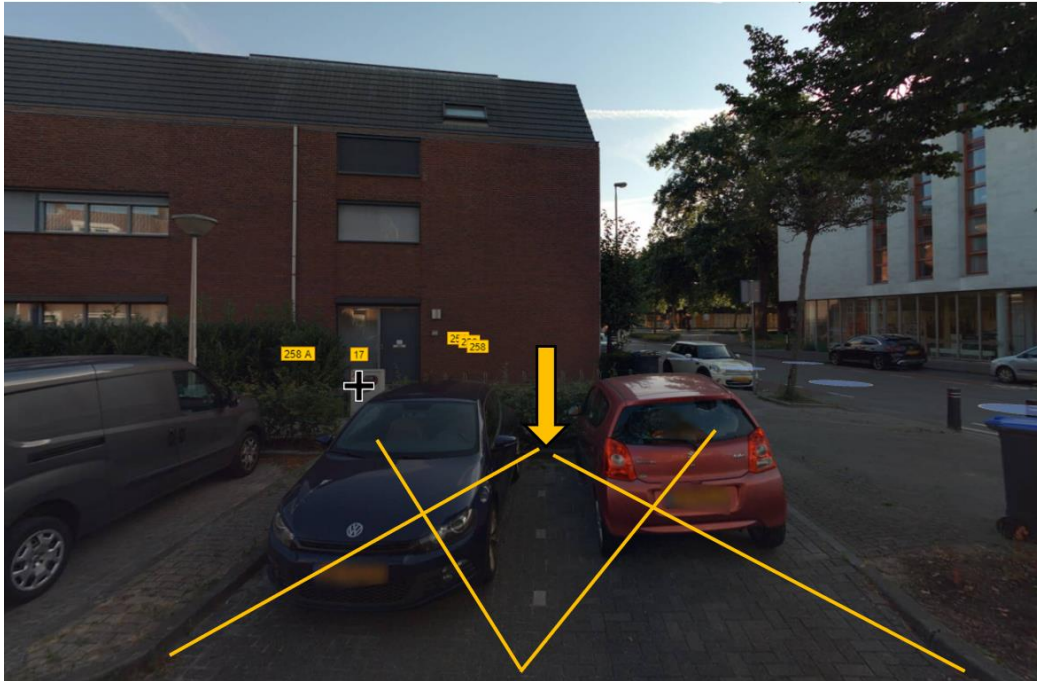

7210286 Bijlage VKB elektrische oplaadpalen van 28 november 2022 met kenmerk 7210266

Bergstraat t.h.v. 38

Botstraat t.h.v. 17

Christinastraat t.h.v. 171

7210286 Bijlage VKB elektrische oplaadpalen van 28 november 2022 met kenmerk 7210266

Chrysantenstraat t.h.v. 1

7210286 Bijlage VKB elektrische oplaadpalen van 28 november 2022 met kenmerk 7210266

Friezenkampstraat t.h.v. Doelenstraat 1

7210286 Bijlage VKB elektrische oplaadpalen van 28 november 2022 met kenmerk 7210266

Gasthuisstraat tegenover 733

Grasbeemd t.h.v. 8

Kreeftstraat tegenover 71

7210286 Bijlage VKB elektrische oplaadpalen van 28 november 2022 met kenmerk 7210266

Lamastraat t.h.v .Heezerweg 425