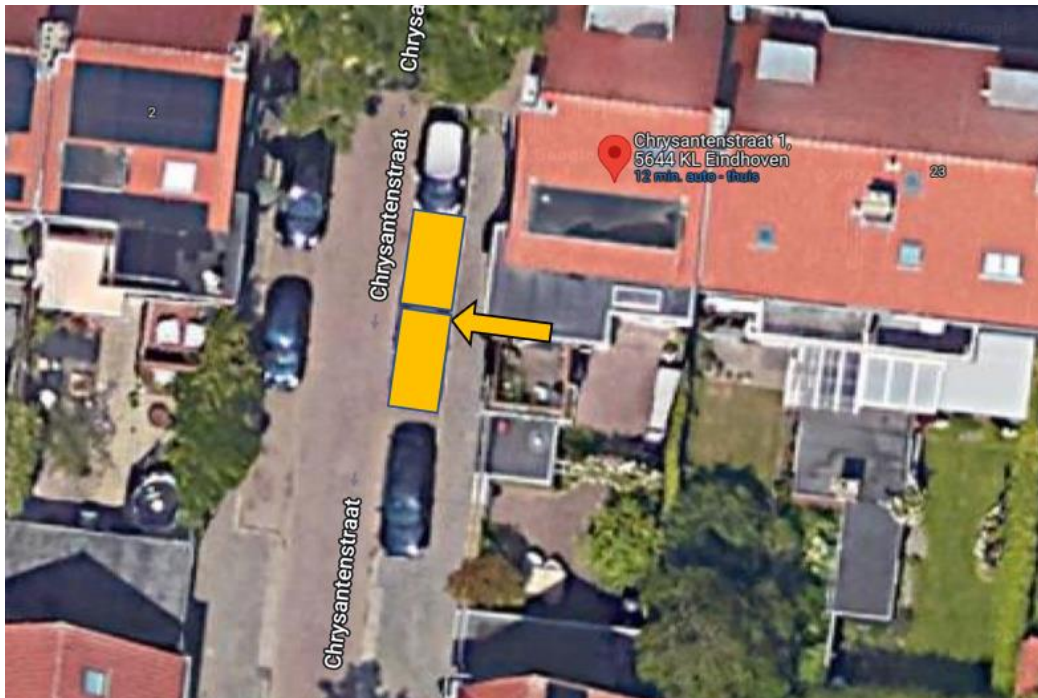

7210286 Bijlage VKB elektrische oplaadpalen van 28 november 2022 met kenmerk 7210266

Bergstraat t.h.v. 38

Botstraat t.h.v. 17

Christinastraat t.h.v. 171

7210286 Bijlage VKB elektrische oplaadpalen van 28 november 2022 met kenmerk 7210266

Chrysantenstraat t.h.v. 1

7210286 Bijlage VKB elektrische oplaadpalen van 28 november 2022 met kenmerk 7210266

Friezenkampstraat t.h.v. Doelenstraat 1

7210286 Bijlage VKB elektrische oplaadpalen van 28 november 2022 met kenmerk 7210266

Gasthuisstraat tegenover 733

Grasbeemd t.h.v. 8

Kreeftstraat tegenover 71

7210286 Bijlage VKB elektrische oplaadpalen van 28 november 2022 met kenmerk 7210266

Lamastraat t.h.v .Heezerweg 425