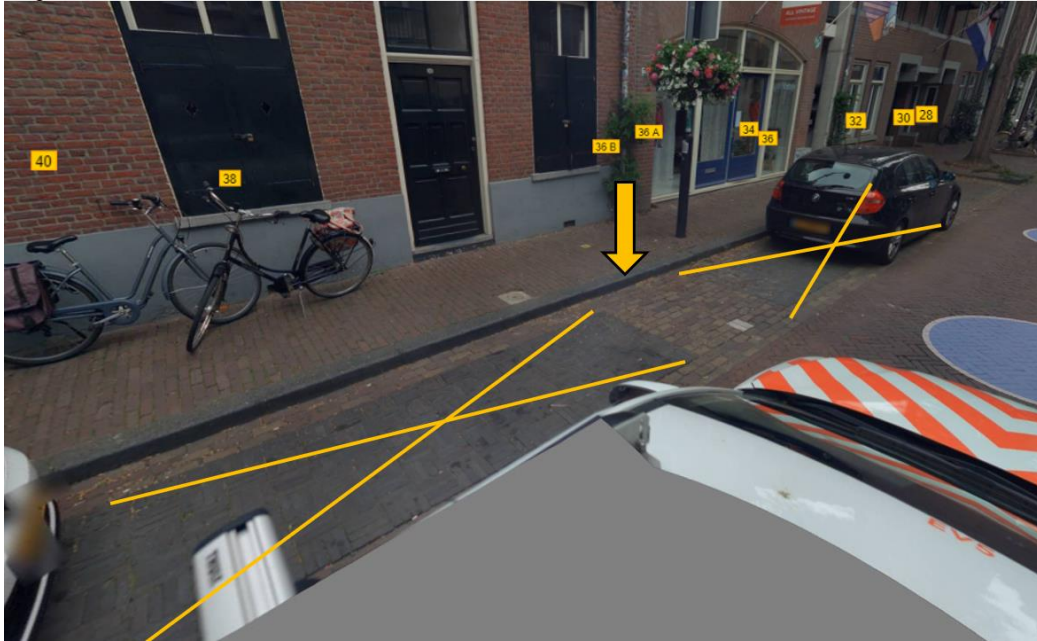

7210286 Bijlage VKB elektrische oplaadpalen van 28 november 2022 met kenmerk 7210266

Bergstraat t.h.v. 38

Botstraat t.h.v. 17

Christinastraat t.h.v. 171

7210286 Bijlage VKB elektrische oplaadpalen van 28 november 2022 met kenmerk 7210266

Chrysantenstraat t.h.v. 1

7210286 Bijlage VKB elektrische oplaadpalen van 28 november 2022 met kenmerk 7210266

Friezenkampstraat t.h.v. Doelenstraat 1

7210286 Bijlage VKB elektrische oplaadpalen van 28 november 2022 met kenmerk 7210266

Gasthuisstraat tegenover 733

Grasbeemd t.h.v. 8

Kreeftstraat tegenover 71

7210286 Bijlage VKB elektrische oplaadpalen van 28 november 2022 met kenmerk 7210266

Lamastraat t.h.v .Heezerweg 425