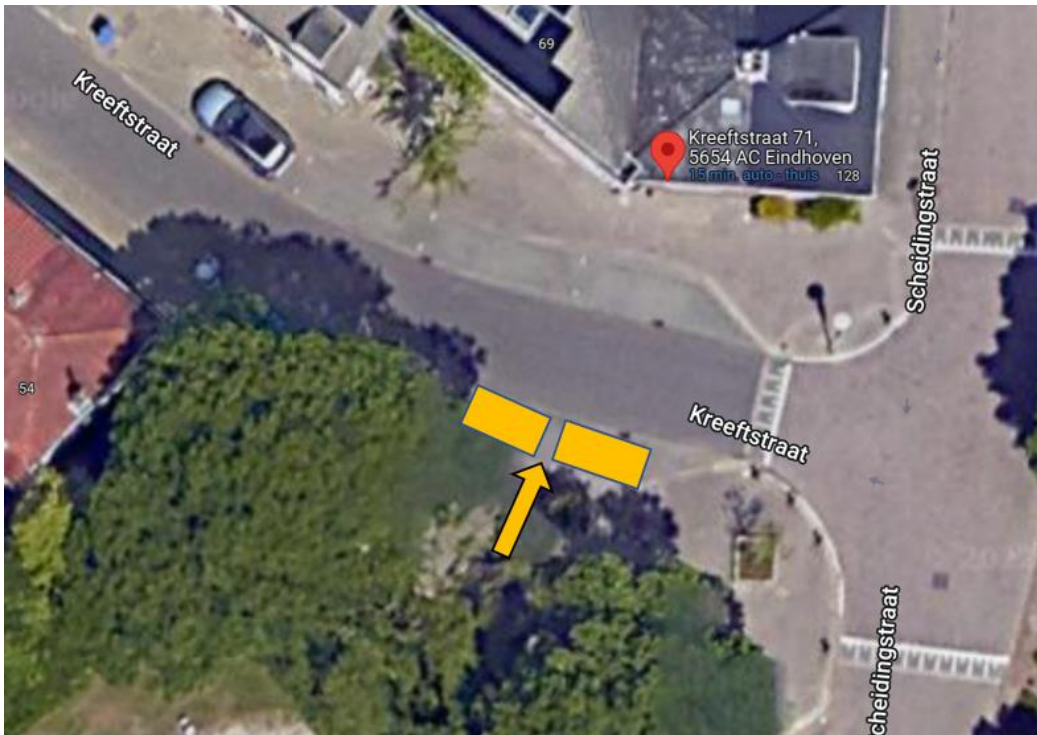

7210286 Bijlage VKB elektrische oplaadpalen van 28 november 2022 met kenmerk 7210266

Bergstraat t.h.v. 38

Botstraat t.h.v. 17

Christinastraat t.h.v. 171

7210286 Bijlage VKB elektrische oplaadpalen van 28 november 2022 met kenmerk 7210266

Chrysantenstraat t.h.v. 1

7210286 Bijlage VKB elektrische oplaadpalen van 28 november 2022 met kenmerk 7210266

Friezenkampstraat t.h.v. Doelenstraat 1

7210286 Bijlage VKB elektrische oplaadpalen van 28 november 2022 met kenmerk 7210266

Gasthuisstraat tegenover 733

Grasbeemd t.h.v. 8

Kreeftstraat tegenover 71

7210286 Bijlage VKB elektrische oplaadpalen van 28 november 2022 met kenmerk 7210266

Lamastraat t.h.v .Heezerweg 425