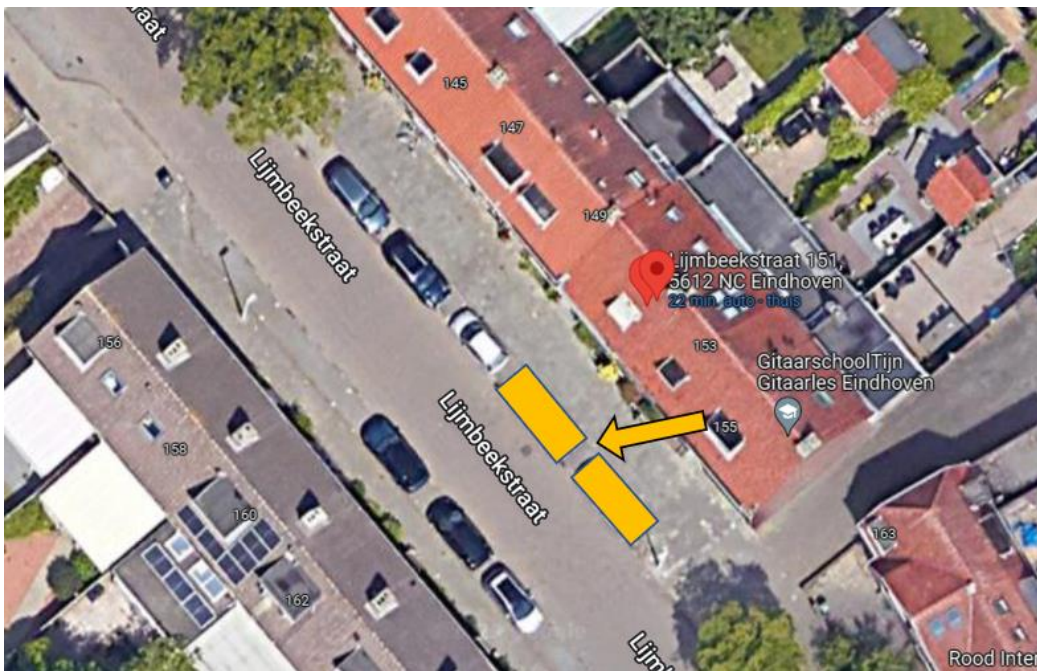

Brussellaan t.h.v. 41

Kleine Beerpad t.h.v. 38 nabij speeltuin

Kometenlaan naast 45

Lijmbeekstraat t.h.v. 153

7207119 Bijlage VKB elektrische oplaadpalen van 25 november 2022 met kenmerk 7207113

Loofhoutpad t.h.v. Loofhout 28

7207119 Bijlage VKB elektrische oplaadpalen van 25 november 2022 met kenmerk 7207113

Luxemburglaan t.h.v. 11

Maaseikstraat parkeerterrein t.h.v. 14 (twee meest linkse parkeervakken)

Mercuriuslaan t.h.v. Jupiterstraat 1

7207119 Bijlage VKB elektrische oplaadpalen van 25 november 2022 met kenmerk 7207113

Mirabelweg parkeerterrein t.h.v. 96 (twee meest rechtse parkeervakken aan rechterkant)

Reiskameraad t.h.v. Koningskinderen 2