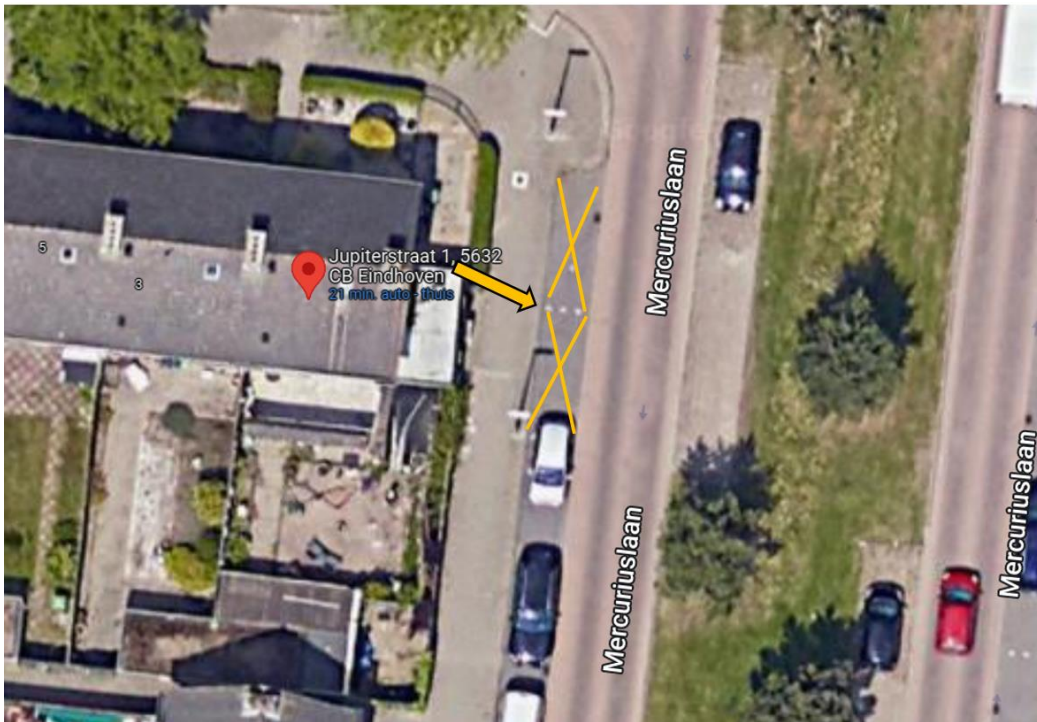

Brussellaan t.h.v. 41

Kleine Beerpad t.h.v. 38 nabij speeltuin

Kometenlaan naast 45

Lijmbeekstraat t.h.v. 153

7207119 Bijlage VKB elektrische oplaadpalen van 25 november 2022 met kenmerk 7207113

Loofhoutpad t.h.v. Loofhout 28

7207119 Bijlage VKB elektrische oplaadpalen van 25 november 2022 met kenmerk 7207113

Luxemburglaan t.h.v. 11

Maaseikstraat parkeerterrein t.h.v. 14 (twee meest linkse parkeervakken)

Mercuriuslaan t.h.v. Jupiterstraat 1

7207119 Bijlage VKB elektrische oplaadpalen van 25 november 2022 met kenmerk 7207113

Mirabelweg parkeerterrein t.h.v. 96 (twee meest rechtse parkeervakken aan rechterkant)

Reiskameraad t.h.v. Koningskinderen 2