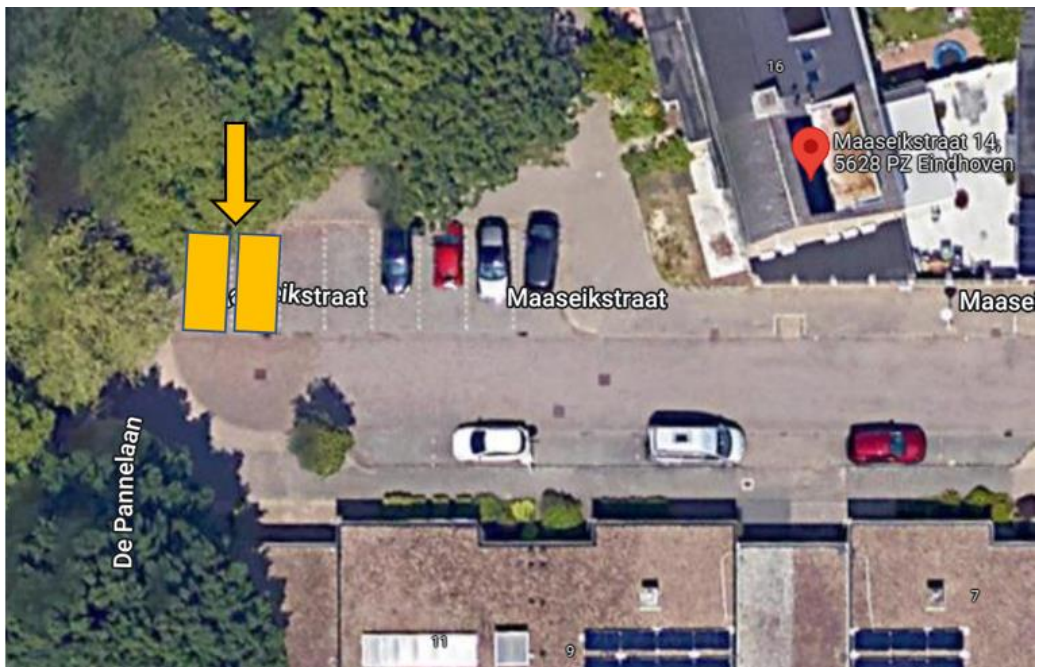

Brussellaan t.h.v. 41

Kleine Beerpad t.h.v. 38 nabij speeltuin

Kometenlaan naast 45

Lijmbeekstraat t.h.v. 153

7207119 Bijlage VKB elektrische oplaadpalen van 25 november 2022 met kenmerk 7207113

Loofhoutpad t.h.v. Loofhout 28

7207119 Bijlage VKB elektrische oplaadpalen van 25 november 2022 met kenmerk 7207113

Luxemburglaan t.h.v. 11

Maaseikstraat parkeerterrein t.h.v. 14 (twee meest linkse parkeervakken)

Mercuriuslaan t.h.v. Jupiterstraat 1

7207119 Bijlage VKB elektrische oplaadpalen van 25 november 2022 met kenmerk 7207113

Mirabelweg parkeerterrein t.h.v. 96 (twee meest rechtse parkeervakken aan rechterkant)

Reiskameraad t.h.v. Koningskinderen 2