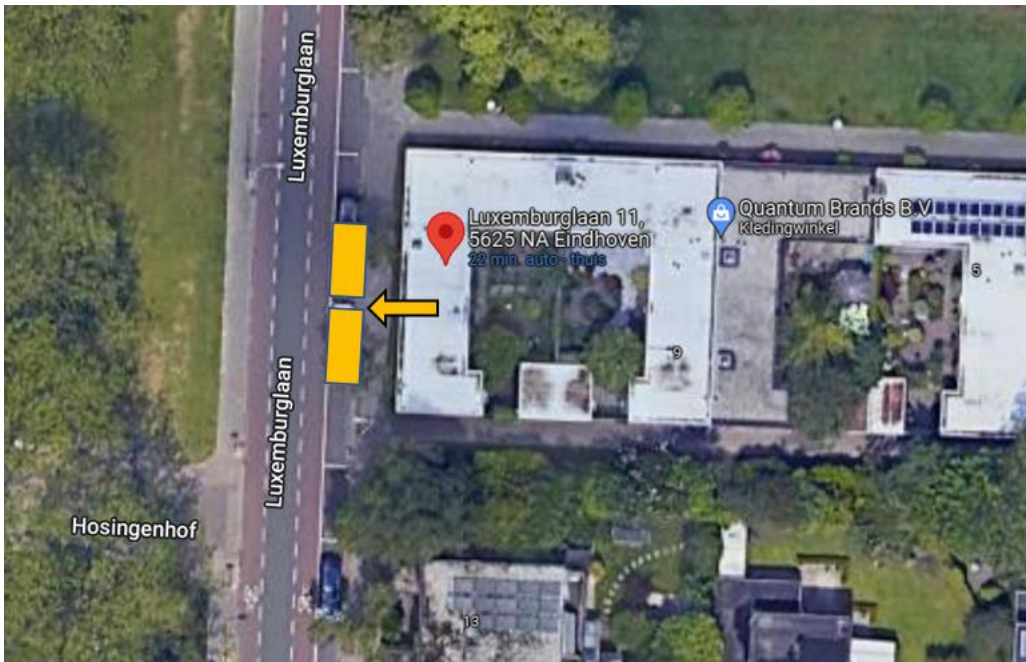

Brussellaan t.h.v. 41

Kleine Beerpad t.h.v. 38 nabij speeltuin

Kometenlaan naast 45

Lijmbeekstraat t.h.v. 153

7207119 Bijlage VKB elektrische oplaadpalen van 25 november 2022 met kenmerk 7207113

Loofhoutpad t.h.v. Loofhout 28

7207119 Bijlage VKB elektrische oplaadpalen van 25 november 2022 met kenmerk 7207113

Luxemburglaan t.h.v. 11

Maaseikstraat parkeerterrein t.h.v. 14 (twee meest linkse parkeervakken)

Mercuriuslaan t.h.v. Jupiterstraat 1

7207119 Bijlage VKB elektrische oplaadpalen van 25 november 2022 met kenmerk 7207113

Mirabelweg parkeerterrein t.h.v. 96 (twee meest rechtse parkeervakken aan rechterkant)

Reiskameraad t.h.v. Koningskinderen 2