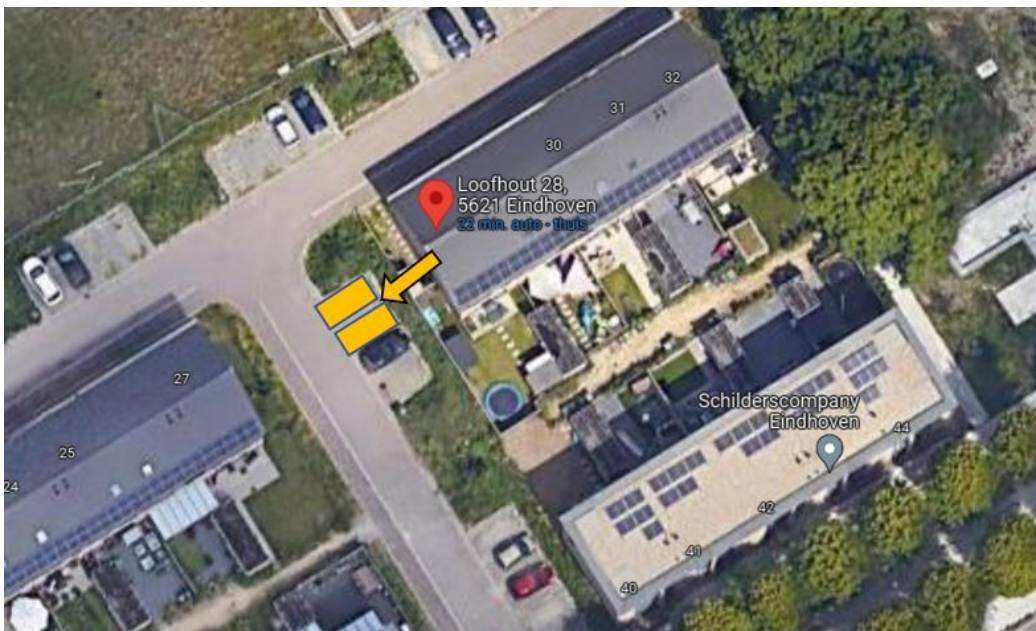

Brussellaan t.h.v. 41

Kleine Beerpad t.h.v. 38 nabij speeltuin

Kometenlaan naast 45

Lijmbeekstraat t.h.v. 153

7207119 Bijlage VKB elektrische oplaadpalen van 25 november 2022 met kenmerk 7207113

Loofhoutpad t.h.v. Loofhout 28

7207119 Bijlage VKB elektrische oplaadpalen van 25 november 2022 met kenmerk 7207113

Luxemburglaan t.h.v. 11

Maaseikstraat parkeerterrein t.h.v. 14 (twee meest linkse parkeervakken)

Mercuriuslaan t.h.v. Jupiterstraat 1

7207119 Bijlage VKB elektrische oplaadpalen van 25 november 2022 met kenmerk 7207113

Mirabelweg parkeerterrein t.h.v. 96 (twee meest rechtse parkeervakken aan rechterkant)

Reiskameraad t.h.v. Koningskinderen 2