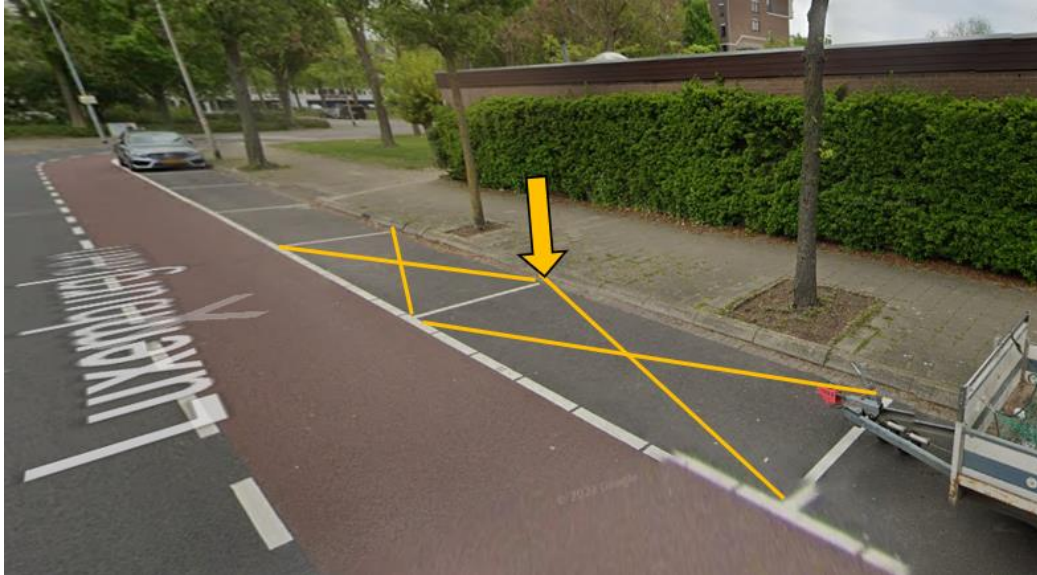

Brussellaan t.h.v. 41

Kleine Beerpad t.h.v. 38 nabij speeltuin

Kometenlaan naast 45

Lijmbeekstraat t.h.v. 153

7207119 Bijlage VKB elektrische oplaadpalen van 25 november 2022 met kenmerk 7207113

Loofhoutpad t.h.v. Loofhout 28

7207119 Bijlage VKB elektrische oplaadpalen van 25 november 2022 met kenmerk 7207113

Luxemburglaan t.h.v. 11

Maaseikstraat parkeerterrein t.h.v. 14 (twee meest linkse parkeervakken)

Mercuriuslaan t.h.v. Jupiterstraat 1

7207119 Bijlage VKB elektrische oplaadpalen van 25 november 2022 met kenmerk 7207113

Mirabelweg parkeerterrein t.h.v. 96 (twee meest rechtse parkeervakken aan rechterkant)

Reiskameraad t.h.v. Koningskinderen 2