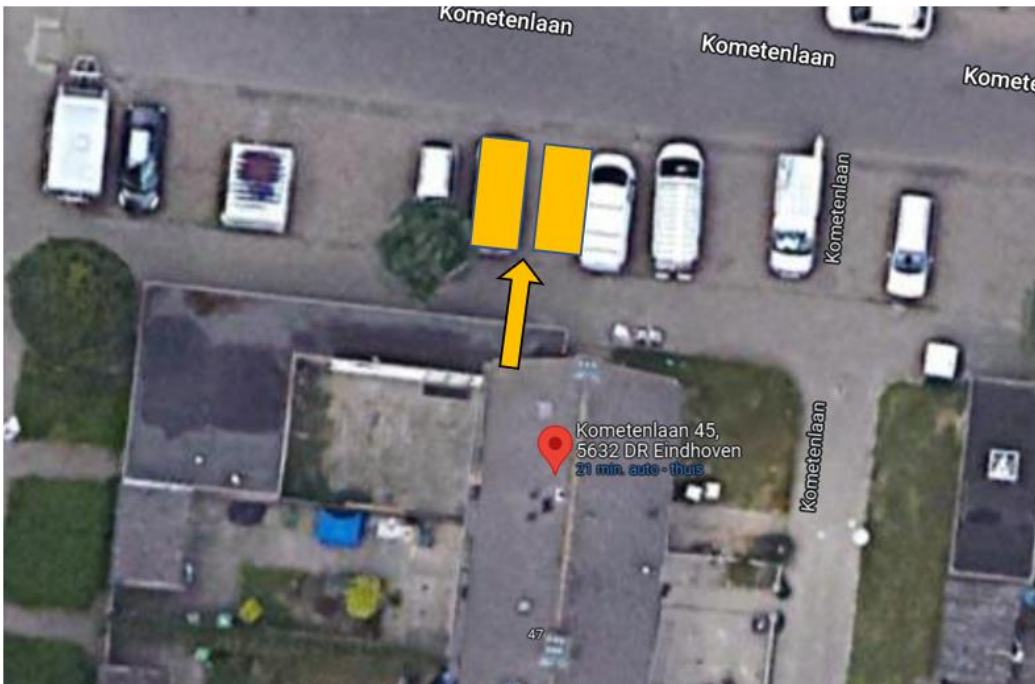

Brussellaan t.h.v. 41

Kleine Beerpad t.h.v. 38 nabij speeltuin

Kometenlaan naast 45

Lijmbeekstraat t.h.v. 153

7207119 Bijlage VKB elektrische oplaadpalen van 25 november 2022 met kenmerk 7207113

Loofhoutpad t.h.v. Loofhout 28

7207119 Bijlage VKB elektrische oplaadpalen van 25 november 2022 met kenmerk 7207113

Luxemburglaan t.h.v. 11

Maaseikstraat parkeerterrein t.h.v. 14 (twee meest linkse parkeervakken)

Mercuriuslaan t.h.v. Jupiterstraat 1

7207119 Bijlage VKB elektrische oplaadpalen van 25 november 2022 met kenmerk 7207113

Mirabelweg parkeerterrein t.h.v. 96 (twee meest rechtse parkeervakken aan rechterkant)

Reiskameraad t.h.v. Koningskinderen 2