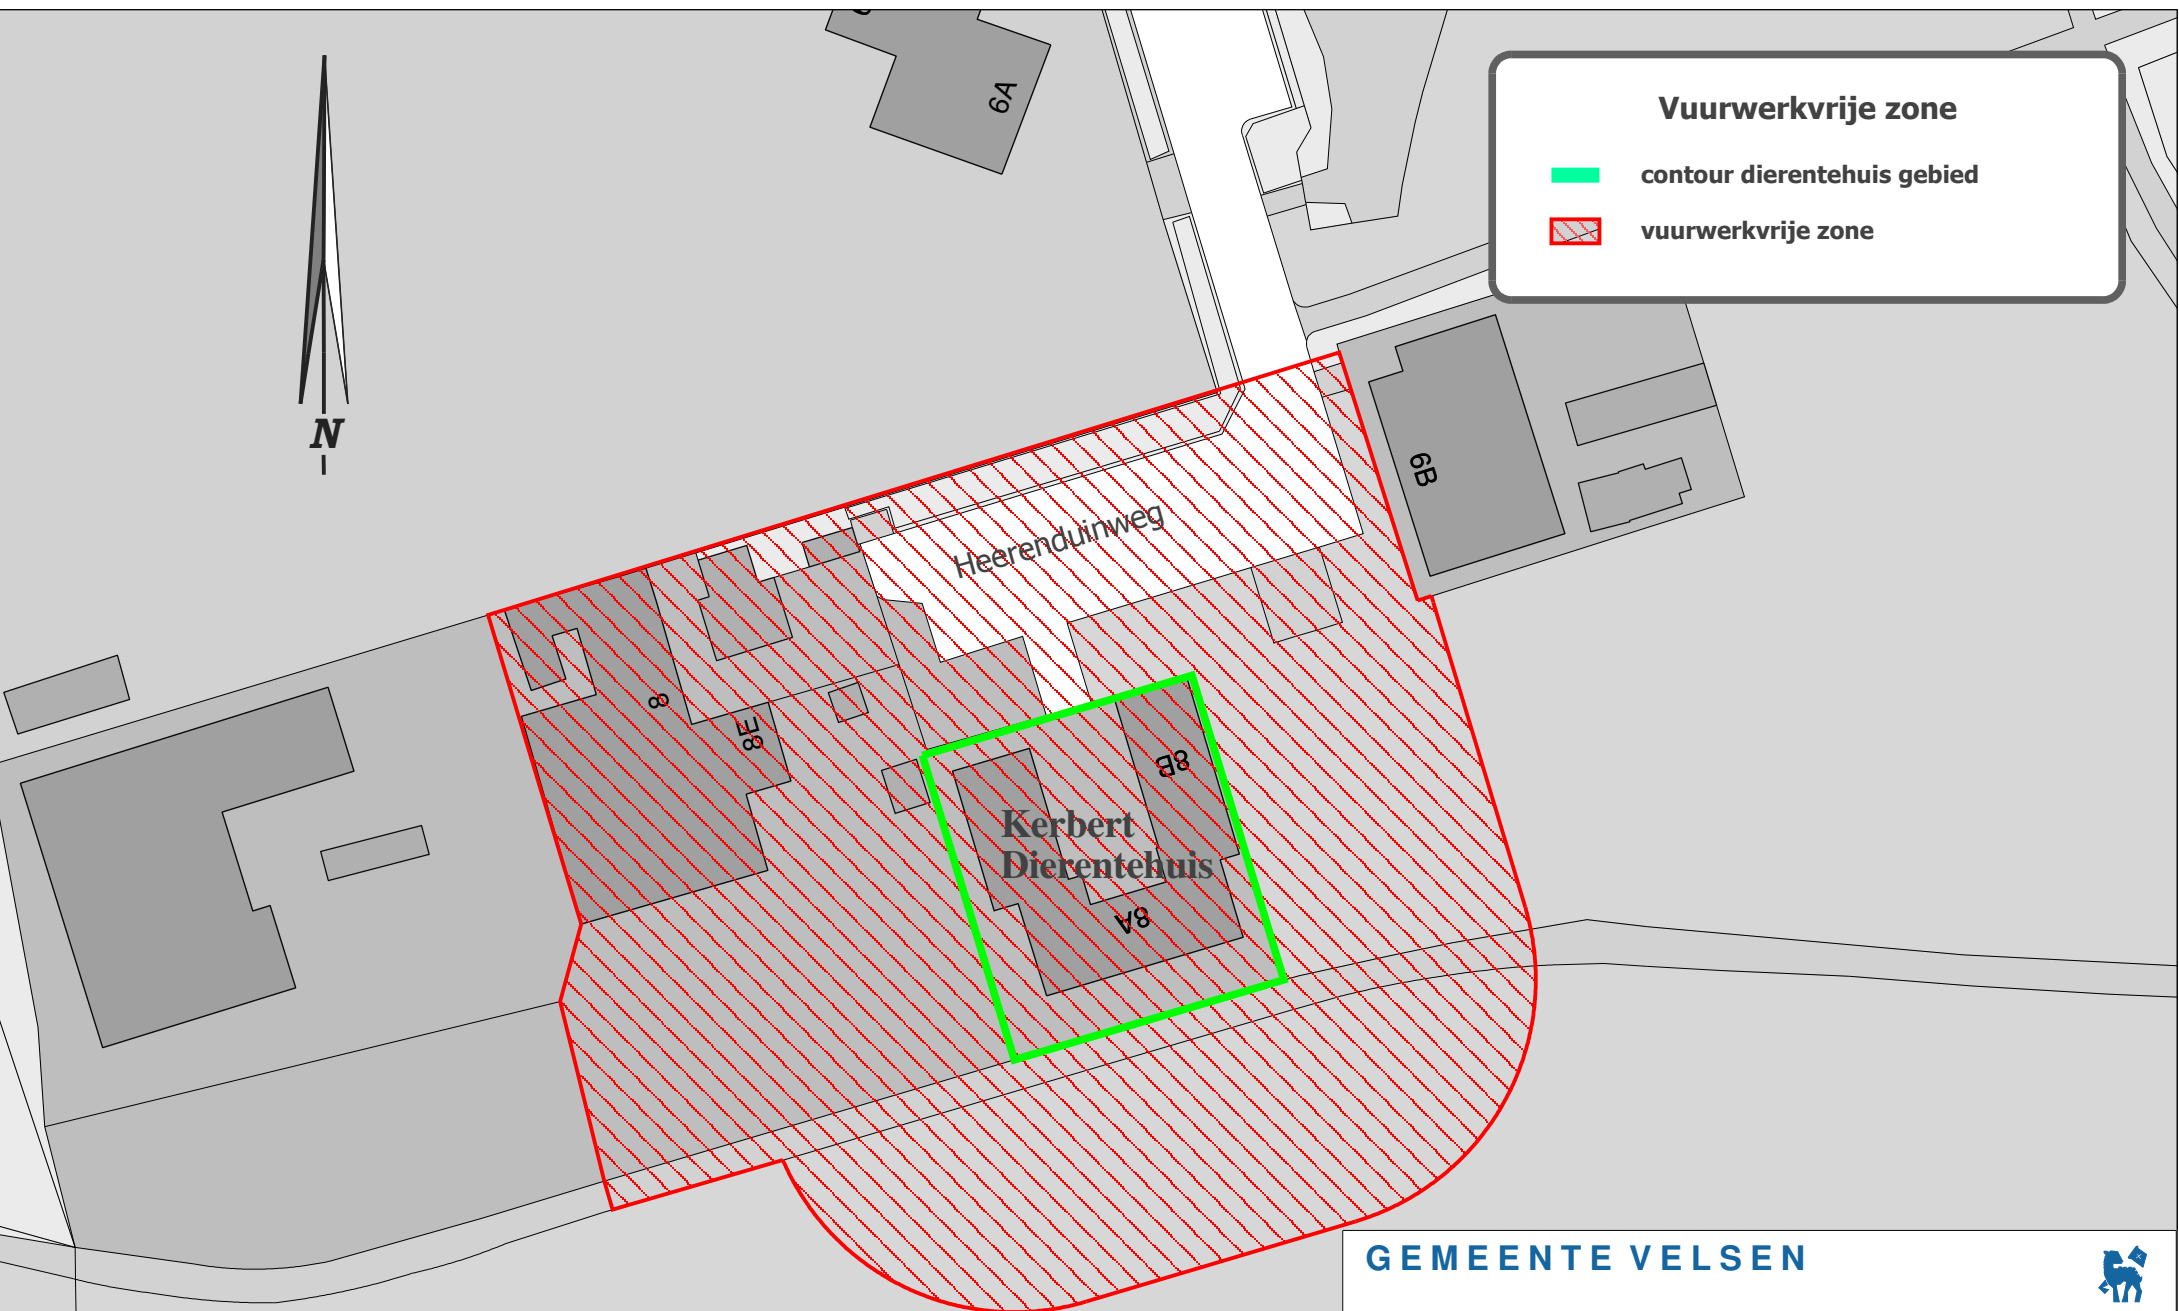

Vuurwerkvrije zone

-  **contour dierentehuis gebied**
-  **vuurwerkvrije zone**

GEMEENTE VELSEN

INFORMATIEMANAGEMENT

E-mail: RIinformatie@Velsen.nl

PROJECT : **Vuurwerkvrije zone**
OMSCHRIJVING : Heerenduinweg 8A en 8B, IJmuiden
KAARTNUMMER : GI 2130
Bestand : n:\nedgraphics\data\igodata\ozb_geo\lmd\data/default\gi2130_vuurwerkvrijezone heerenduinweg 8

Tekenaar : P. Guareño
Datum : 09-10-2017
Formaat : A4
Schaal : 1 : 600

Voor deze kaart geldt een standaardafwijking van 28 cm in bebouwd gebied en 56 cm in landelijk gebied.