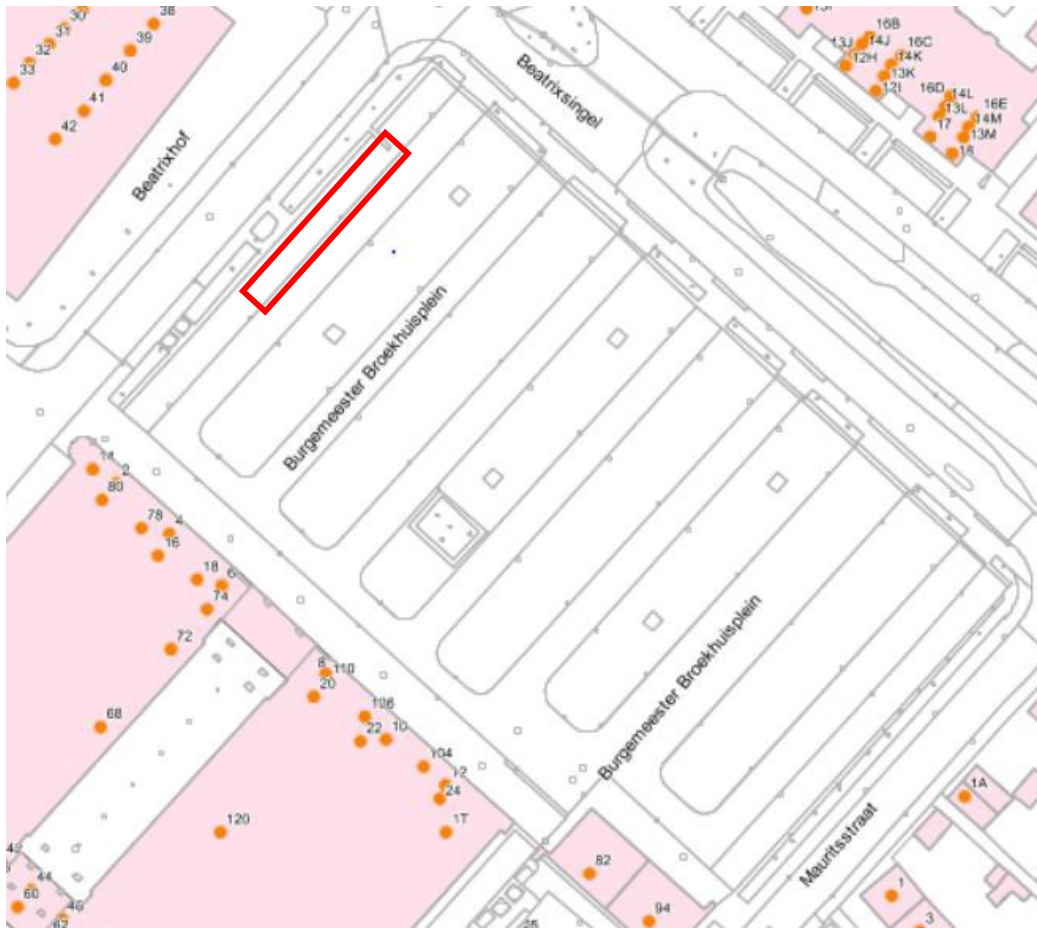

Bestaande situatie (bovengrondse containers)

De bovengrondse containers worden verwijderd en 11 parkeerplaatsen komen weer beschikbaar.

Nieuwe situatie (ondergrondse containers)