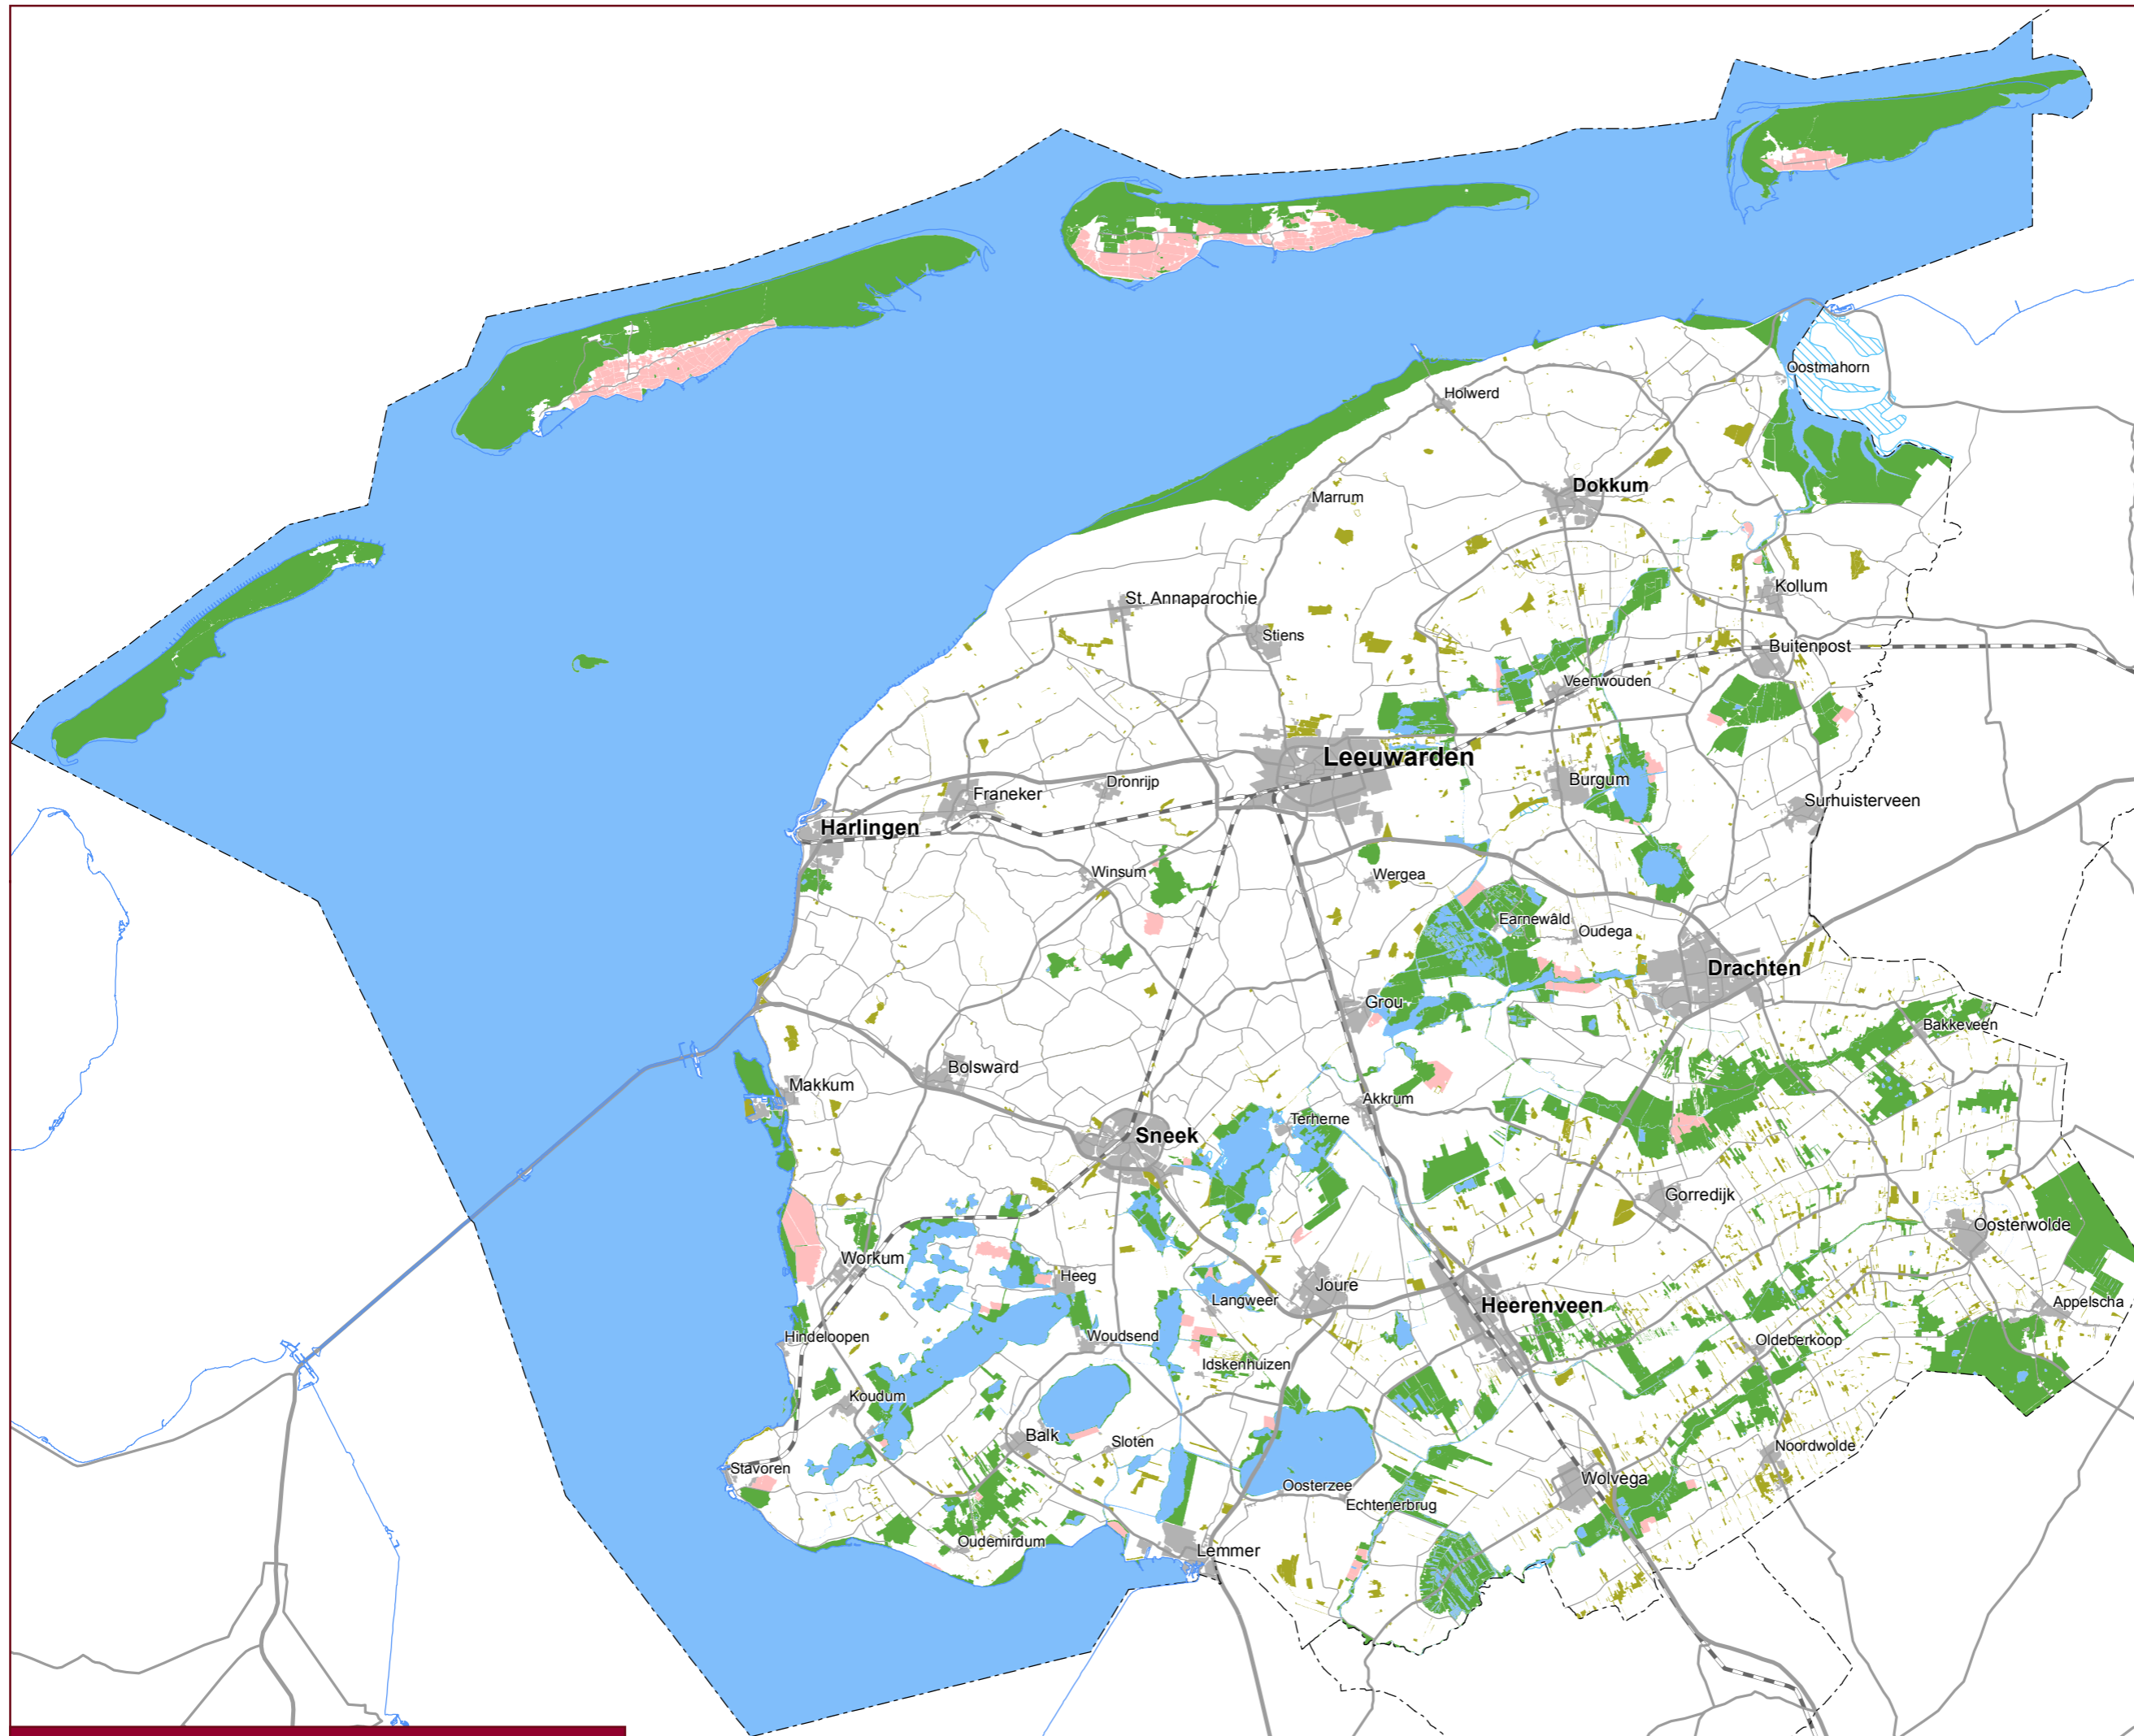

## Natuur

Kaart behorende bij de  
Verordening Romte Fryslân 2014

Kaart 3

### Ecologische Hoofdstructuur (EHS)

- EHS water
- EHS overige natuur
- EHS beheergebied

### Natuur buiten de EHS

- 

Bron: IMNa

Datum: 18 juni 2014  
q:\opdr\ruimte\verordening\natuur.mxd  
kaart: Beleids- en Geo-Informatie