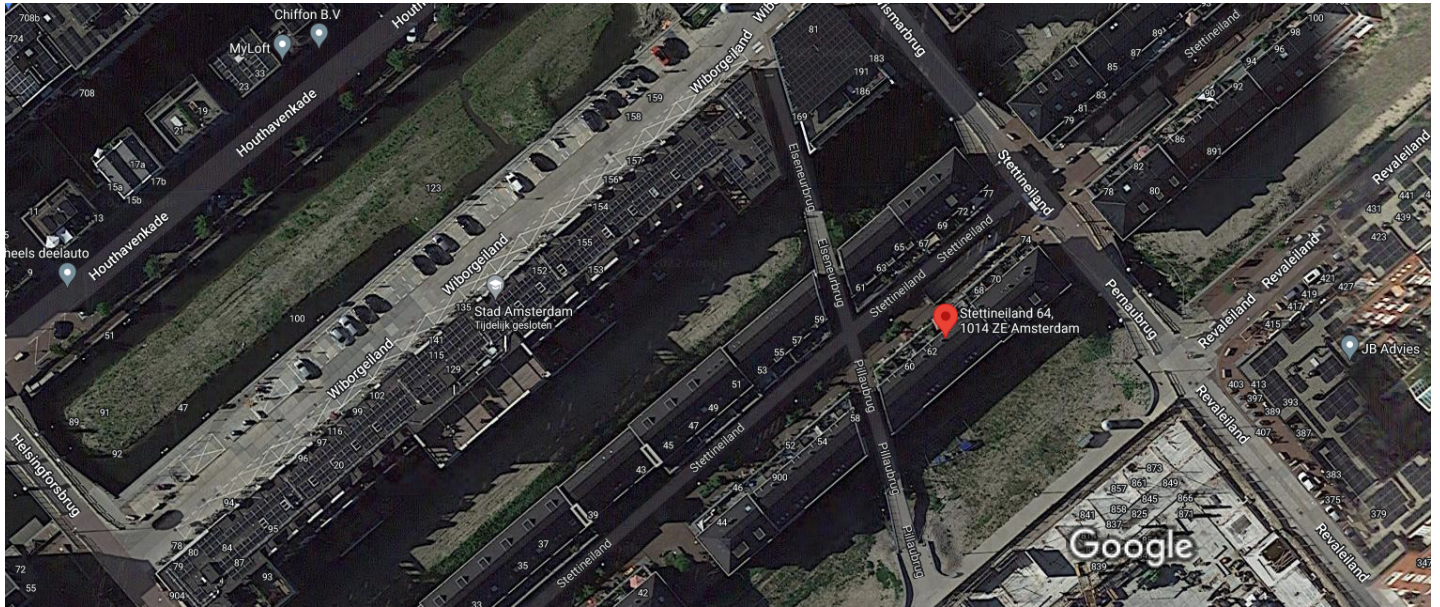

Google Maps Stettineiland 64

Afbeeldingen ©2022 Aerodata International Surveys,CNES / Airbus,Maxar Technologies,Kaartgegevens ©2022 20 m

Stettineiland 64

Route

Opslaan

In de buurt

Naar telefoon verzenden

Delen

Stettineiland 64, 1014 ZE Amsterdam

9VVH+MW Amsterdam

Foto's

Binnen deze plaats

**Conceptualz - Grafisch
Ontwerpbureau Amsterdam**

4,5 (2)

Grafisch ontwerp

Geopend · Sluit om 18:00