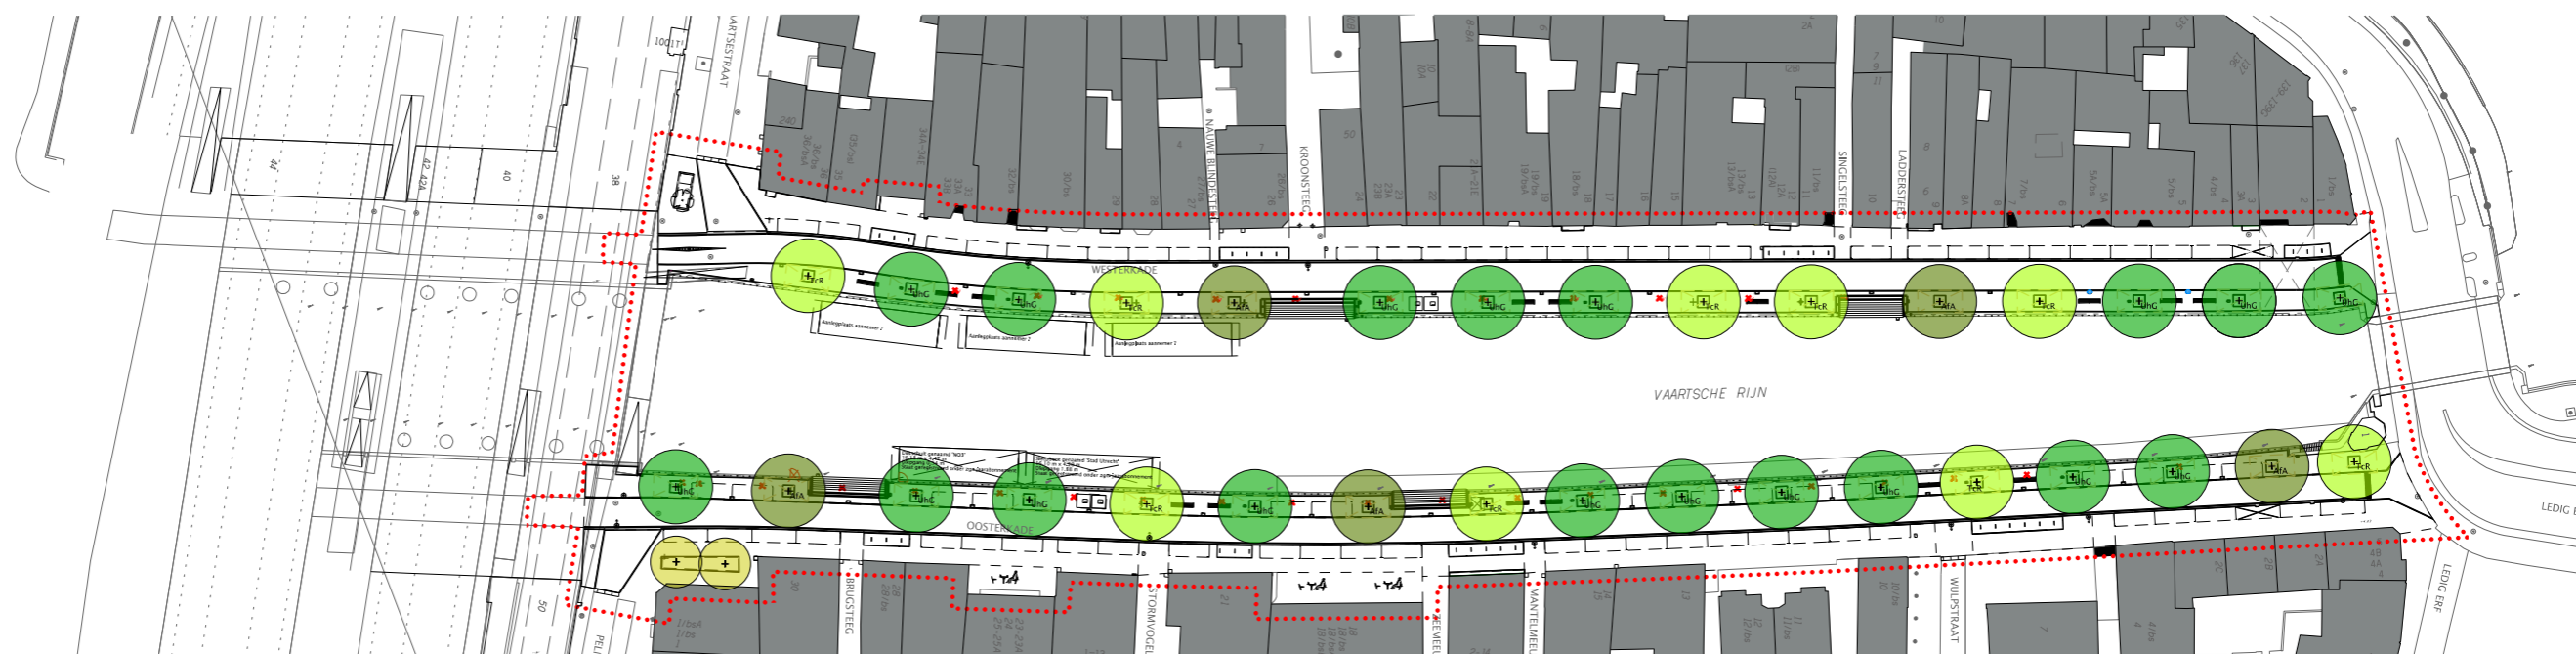

Herinrichting Oosterkade en Westerkade | Definitief ontwerp | Themakaart Groen

Legenda

-  boom: nieuwe, 2e grootte
Tilia cordata 'Rancho'
-  boom: nieuw, 2e grootte
Ulmus hollandica 'Groeneveld'
-  boom: nieuw, 2e grootte
Acer freemanii 'Armstrong'
-  boom: nieuw, 3e grootte
Koelreuteria paniculata
-  boom: verwijderen, v- verplantbaar