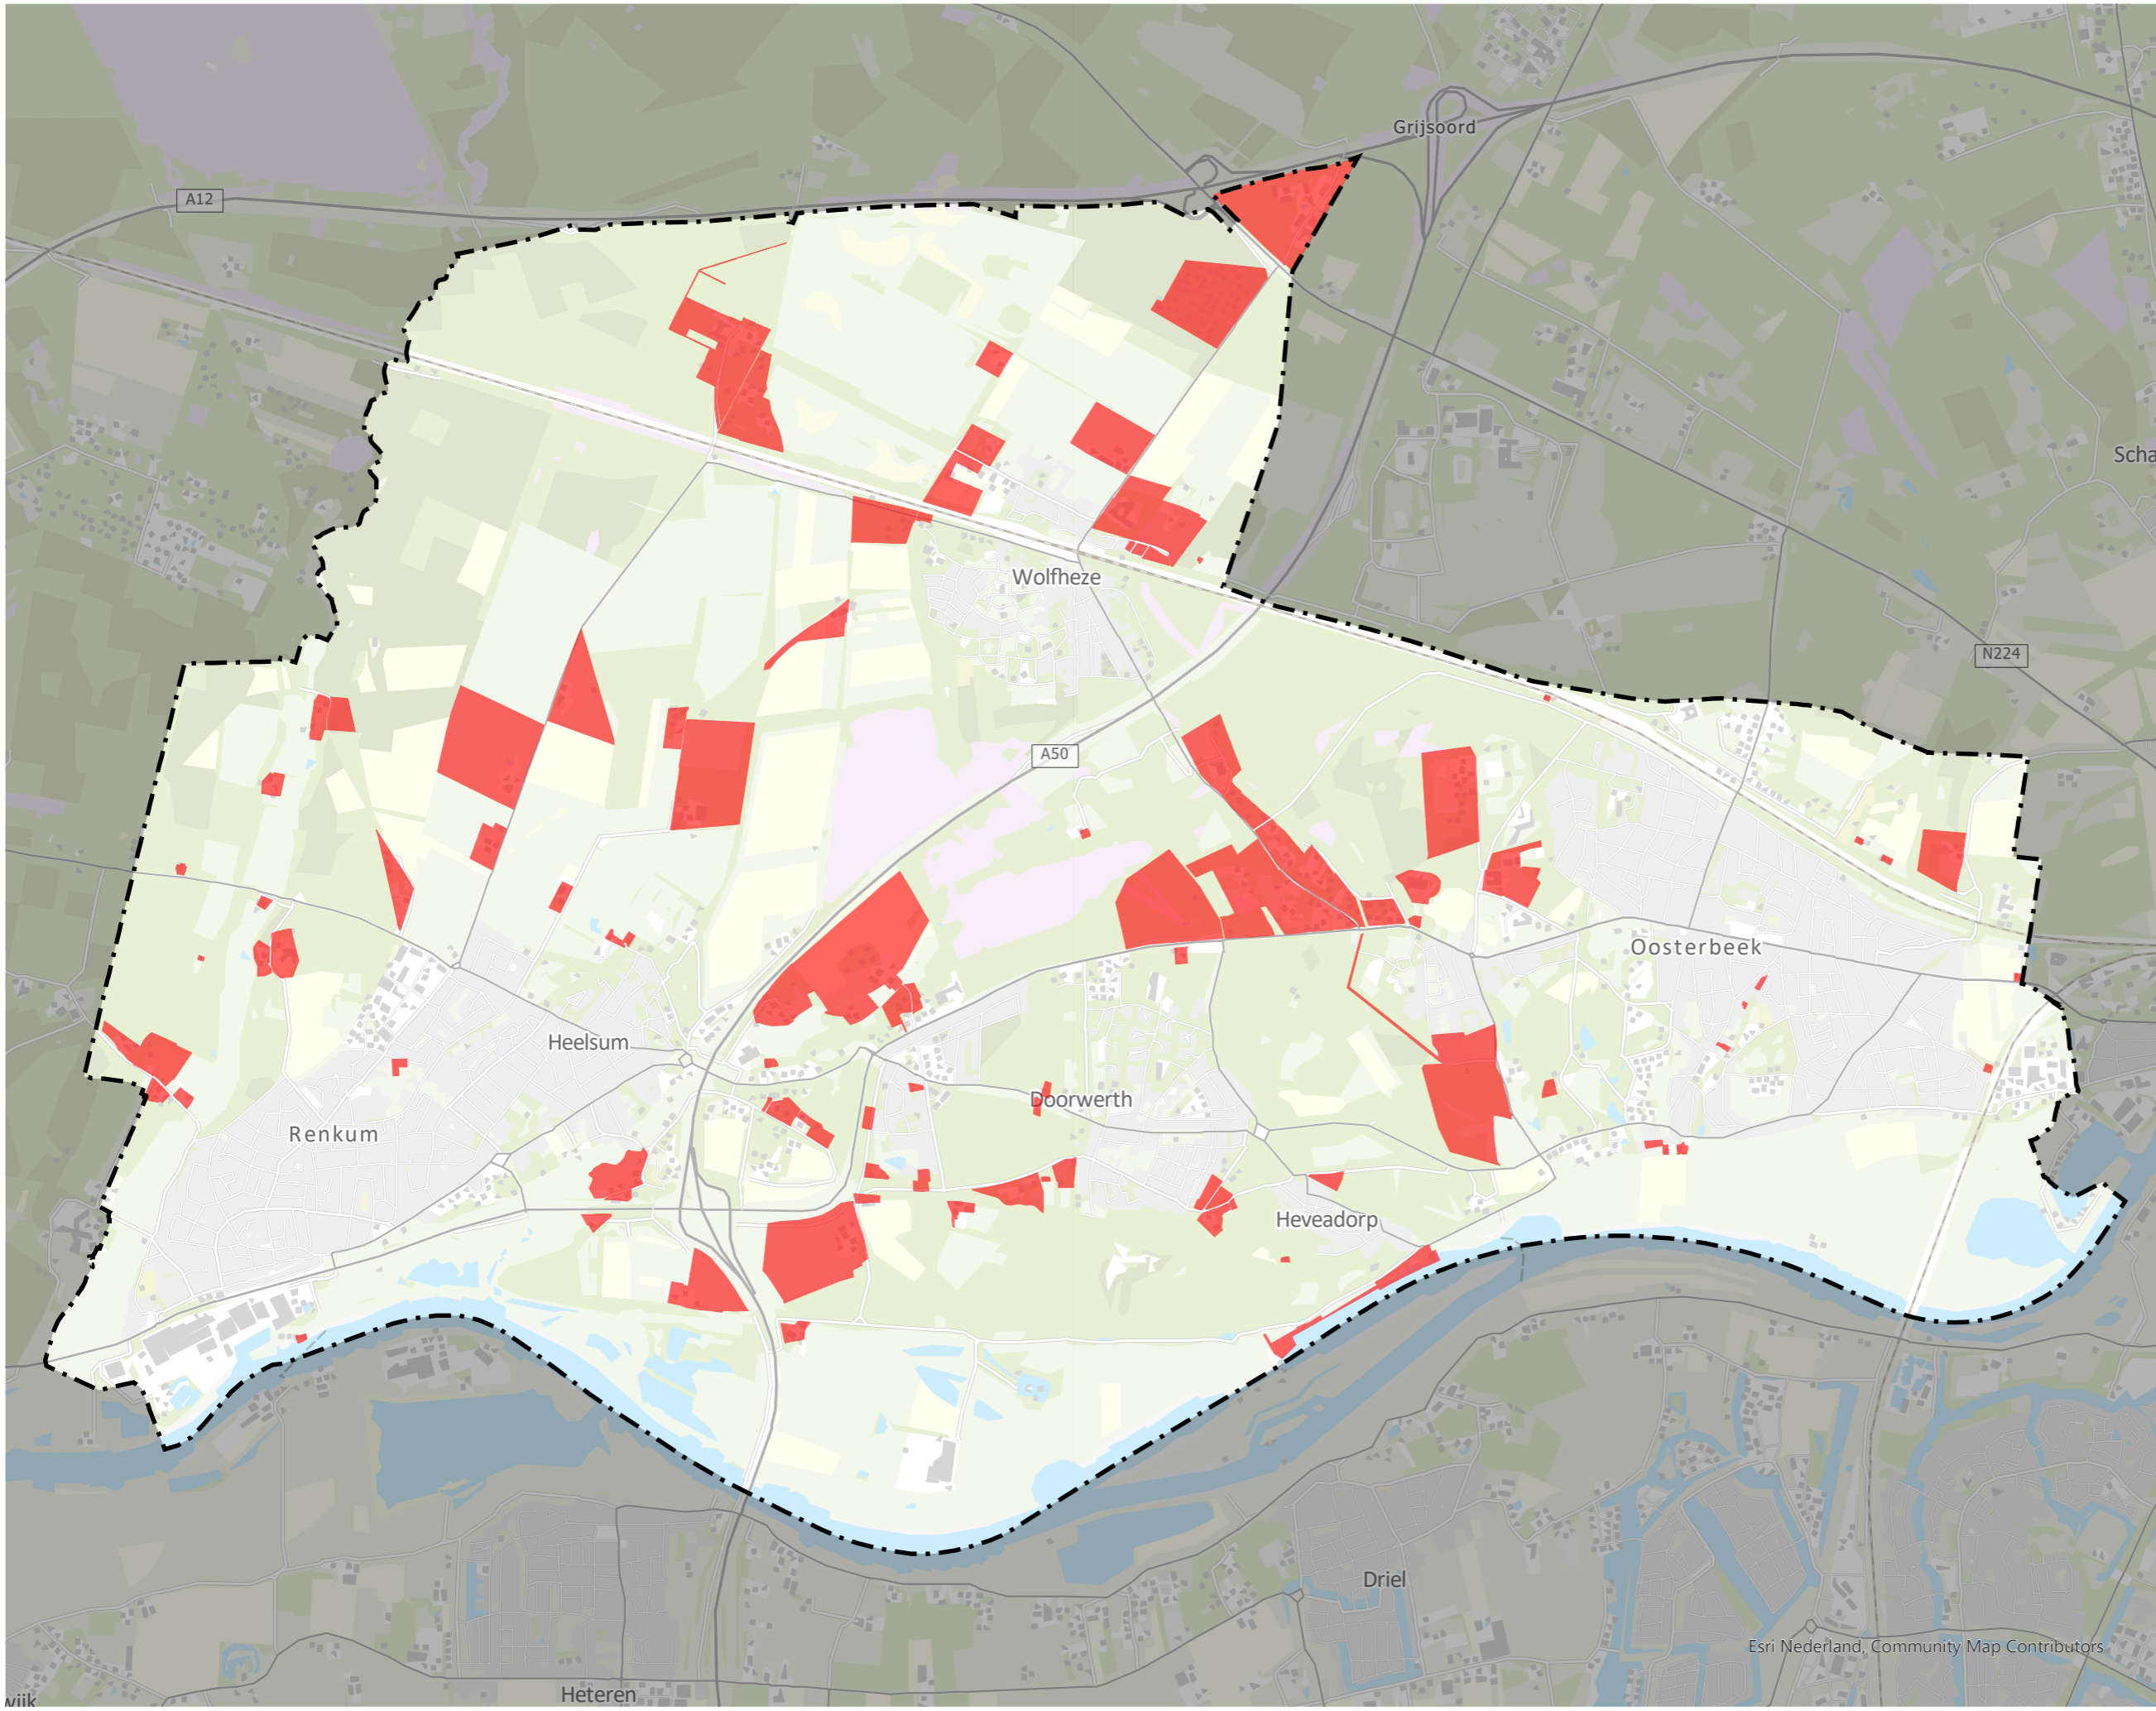

Legenda

- gemeentegrens
- percelen waarvan de panden direct of indirect zijn aangesloten op drukriolering

schaal 1:32.500