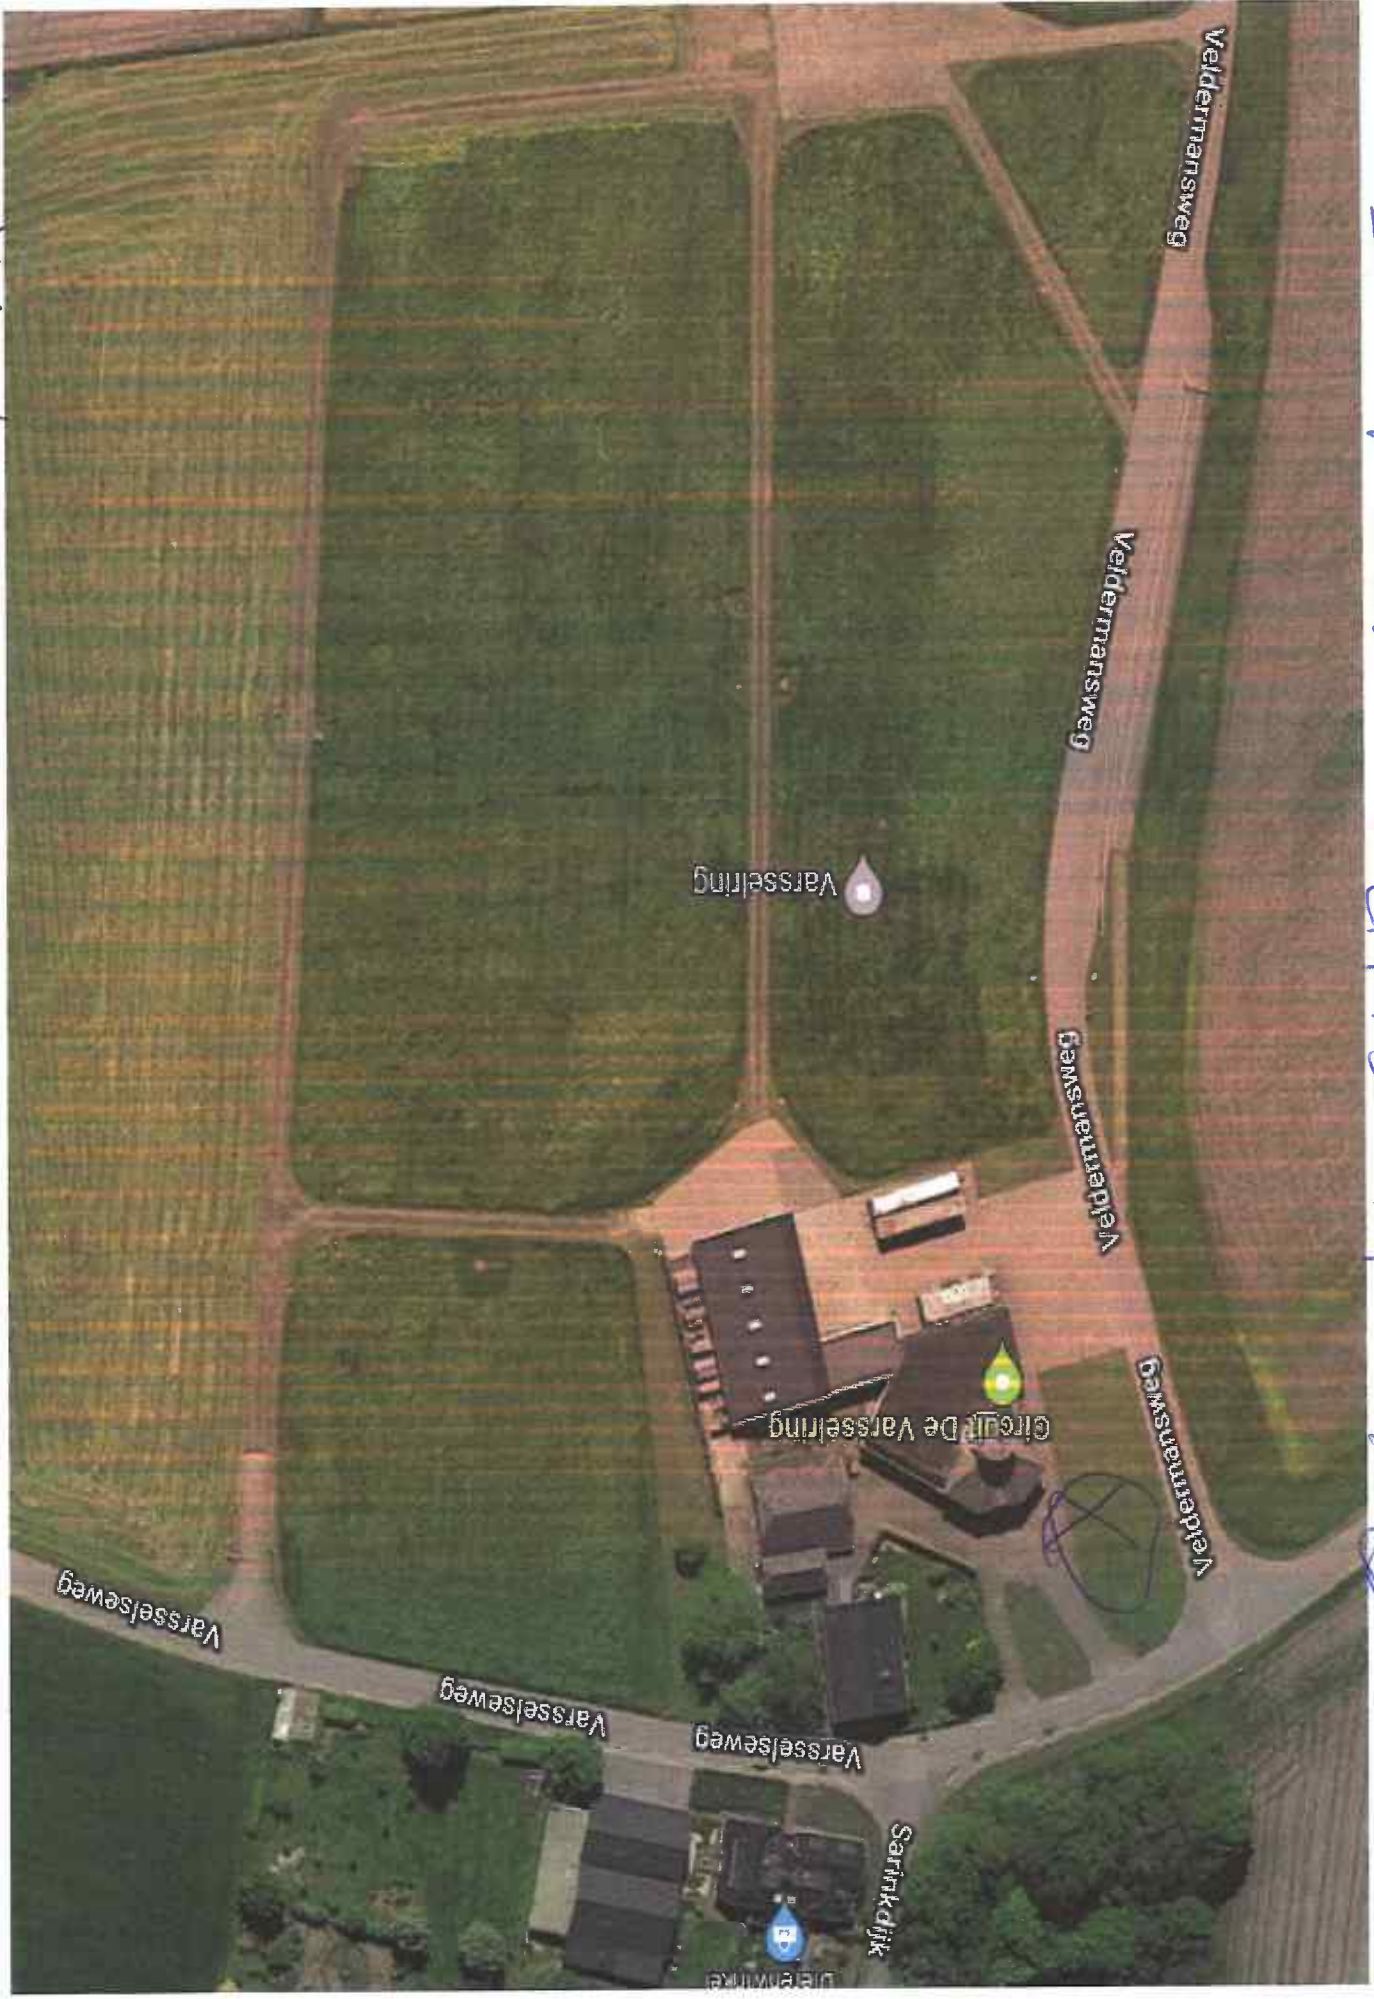

17h7119701
hh7119701

⊗ Locatie E HBO er AMBulance Team