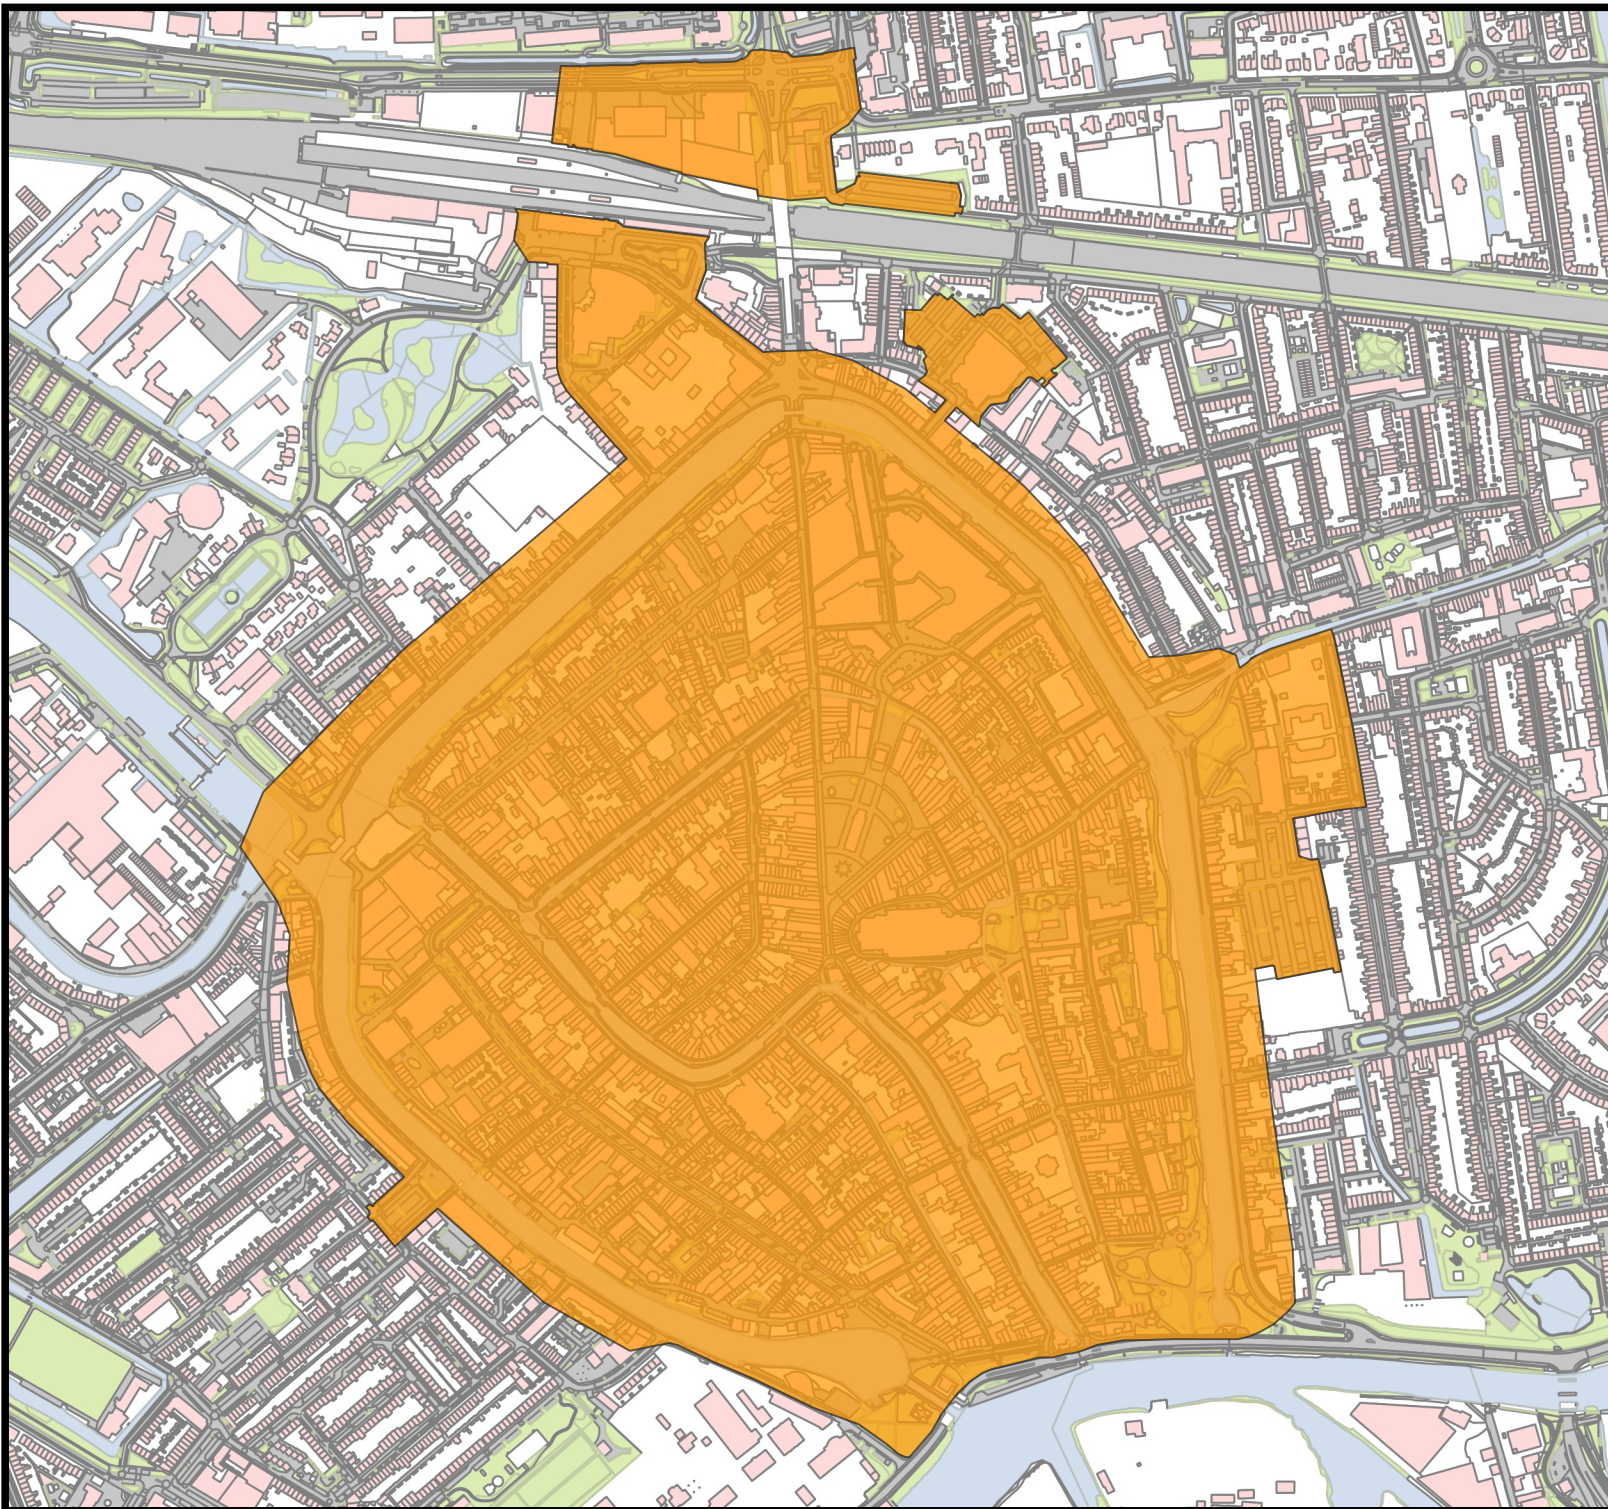

Legenda

 Aangewezen gebied

**Titel:**

Aanwijzbesluit  
cameratoezicht Centrum  
en stationsgebied Gouda

Formaat: A4

Schaal: 1:7.500

Datum: 20-10-2022

Tekenaar: DvdB