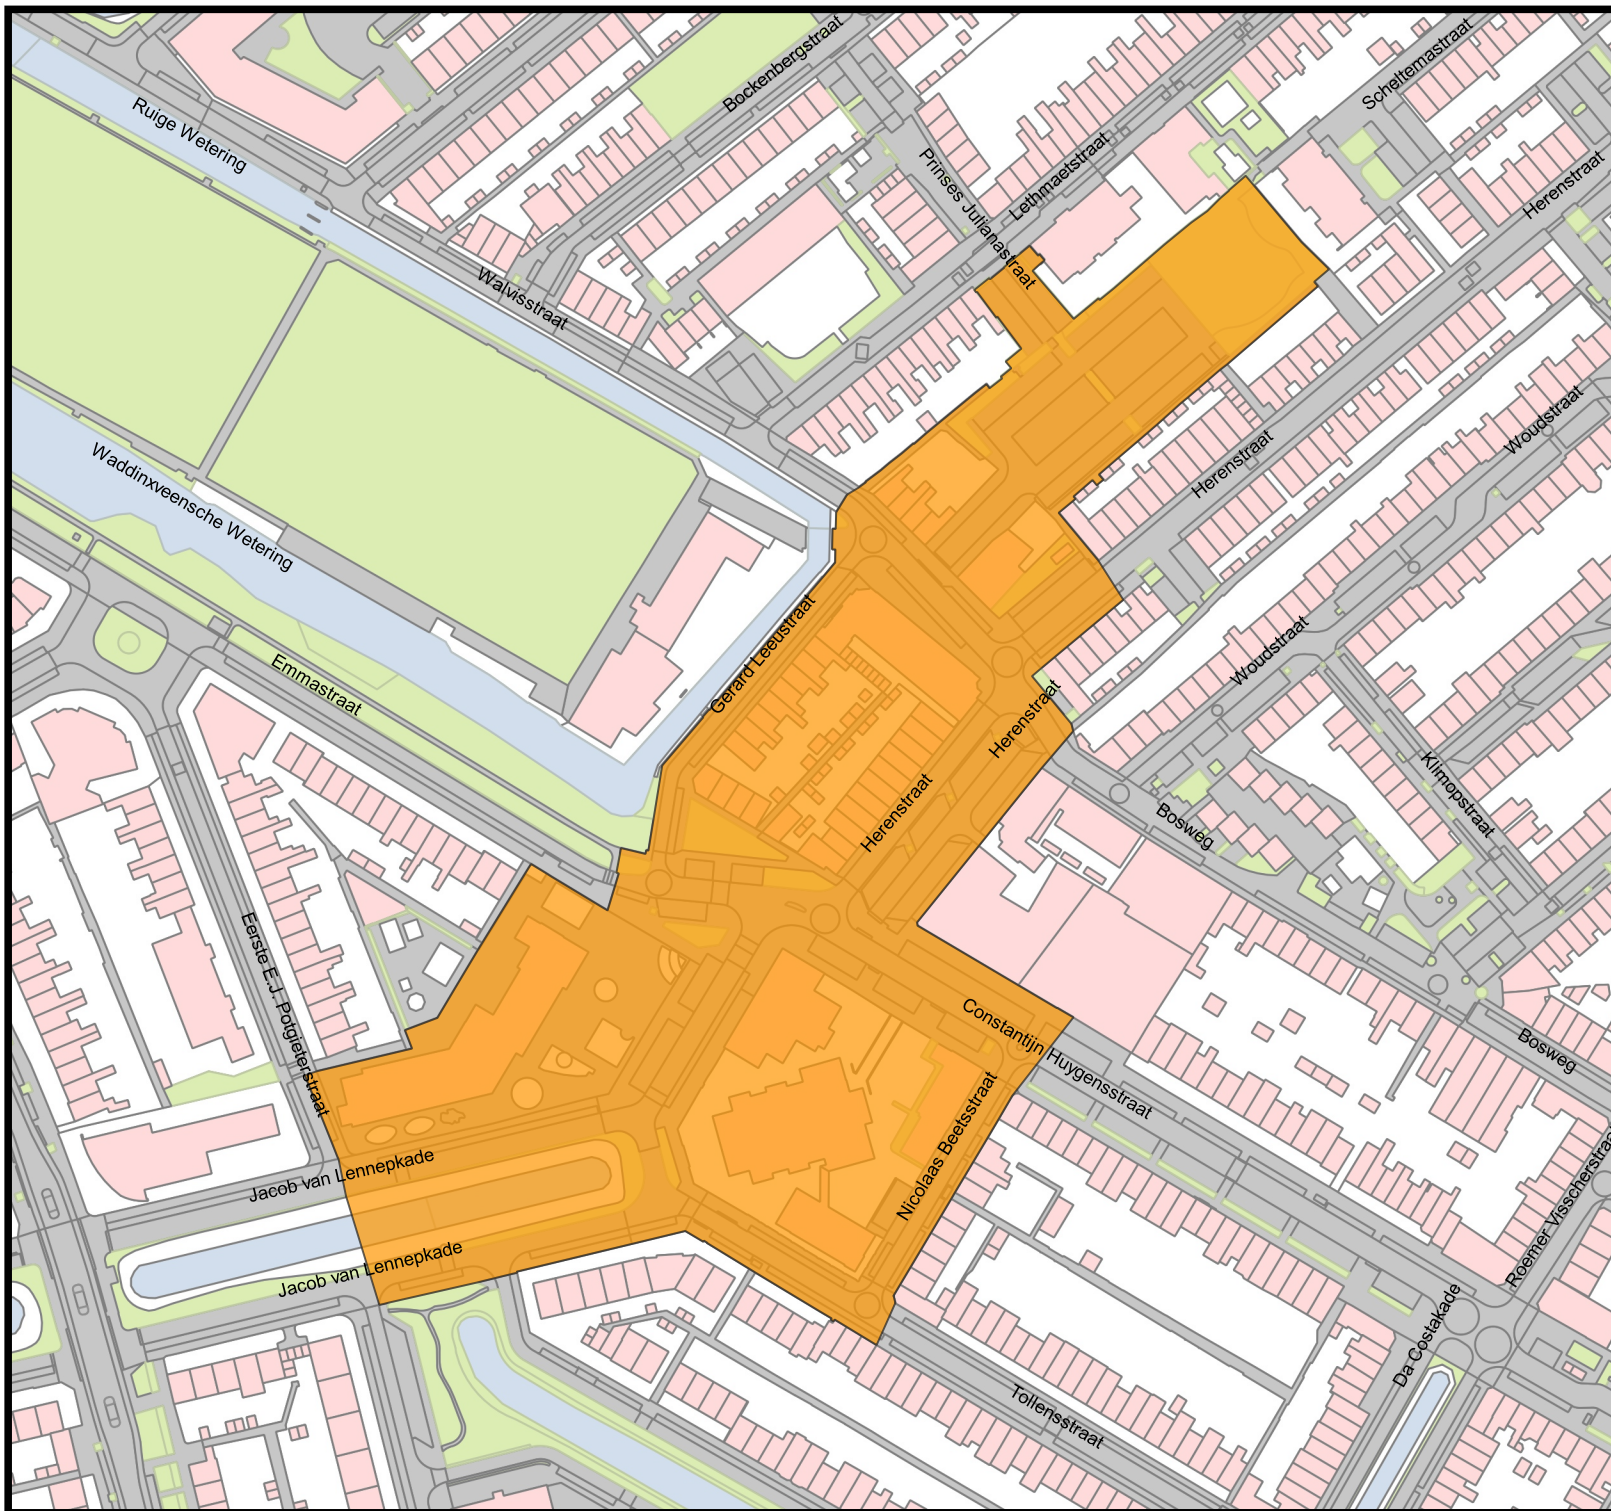

Legenda

 Aangewezen gebied

Titel:

**Aanwijzbesluit
cameratoezicht Korte
Akkeren Gouda**

Formaat: A4

Schaal: 1:2.000

Datum: 20-10-2022

Tekenaar: DvdB