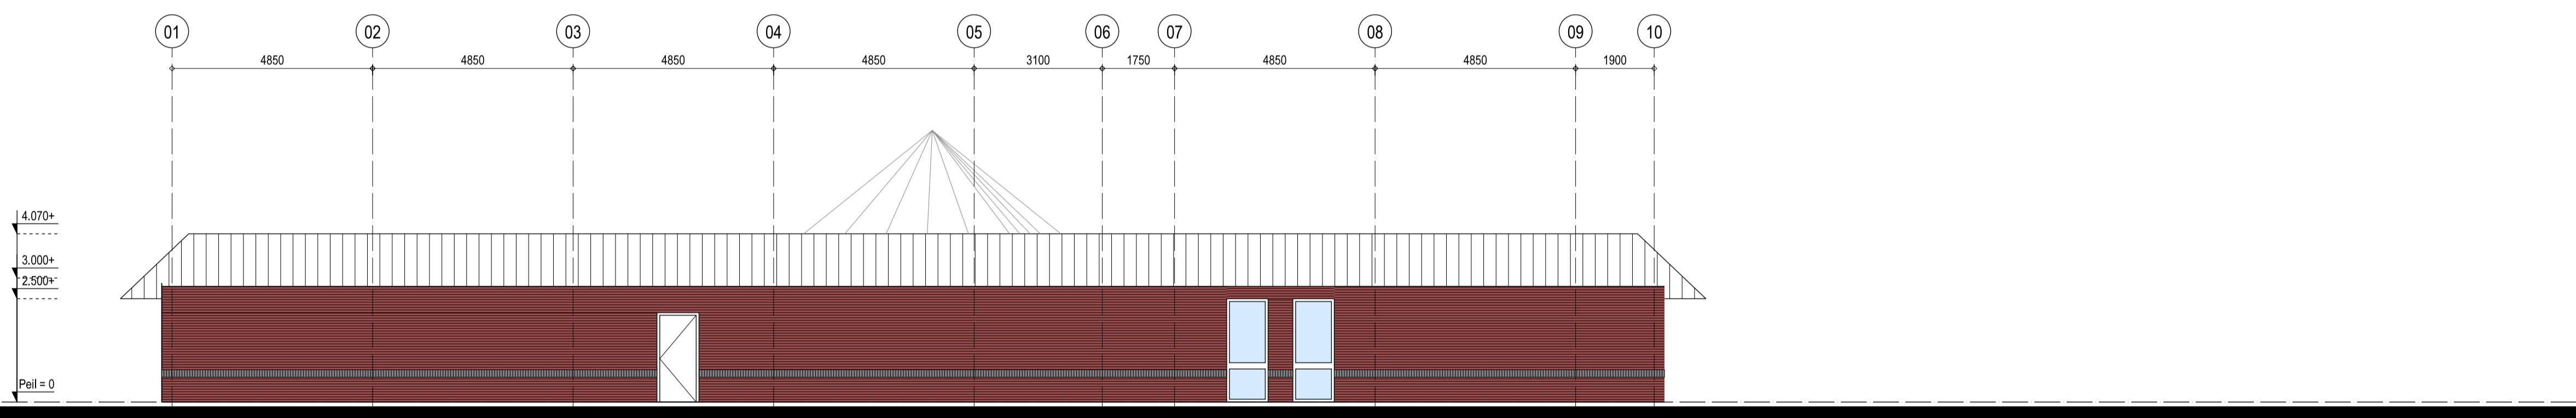

Voorgevel

Rechtergevel

Achtergevel

Linkergevel

Metselwerk	Gevelsteen	Donker rood
Metselwerk	Gevelsteen	Grijs
Koppenrollaag	Gevelsteen	Mangaan
Kozijnen / puien	Aluminium pui met kliklijst	Lichtgrijs
Waterslagen/lekdorpels	Zetwerk	Lichtgrijs
Lekdorpels/omranding	Zetwerk	Lichtgrijs
Kozijnen	Zetwerk	Lichtgrijs
Bewegende delen:		Lichtgrijs
- Ramen	Aluminium pui met kliklijst	Lichtgrijs
- Toegangsdeur	Dubbele schuifdeur, aluminium	Lichtgrijs
Bevoorradingsdeur	Staal	Lichtgrijs
Vluchtdeuren	Staal	Lichtgrijs
Dakbedekking	Stalen profielplaat	Blauw
Kunststof lichtkap	Aluminium	Naturel

Situatie

Schaal : 1:1000  
 Kadastrale gemeente : Nederweert  
 Sectie : A  
 Nummer : 4904

project Winkelruimte aan de Burgemeester Hobusstraat, Nederweert		datum 17-11-2021 revisiedatum revisie
onderaand <b>Gevels</b>		formaat A1 schaal 1:100
<b>Den Hollander</b> BOUWADVIES EN ONTWERP		projectfase <b>BESTAAND</b> werk.
Kerkring 17 Postbus 139 Tel: 0168 - 403041 E-mail: info@denhollander.nl Internet:	4791 HG Klundert 4790 AC Klundert	DH18-380 A200