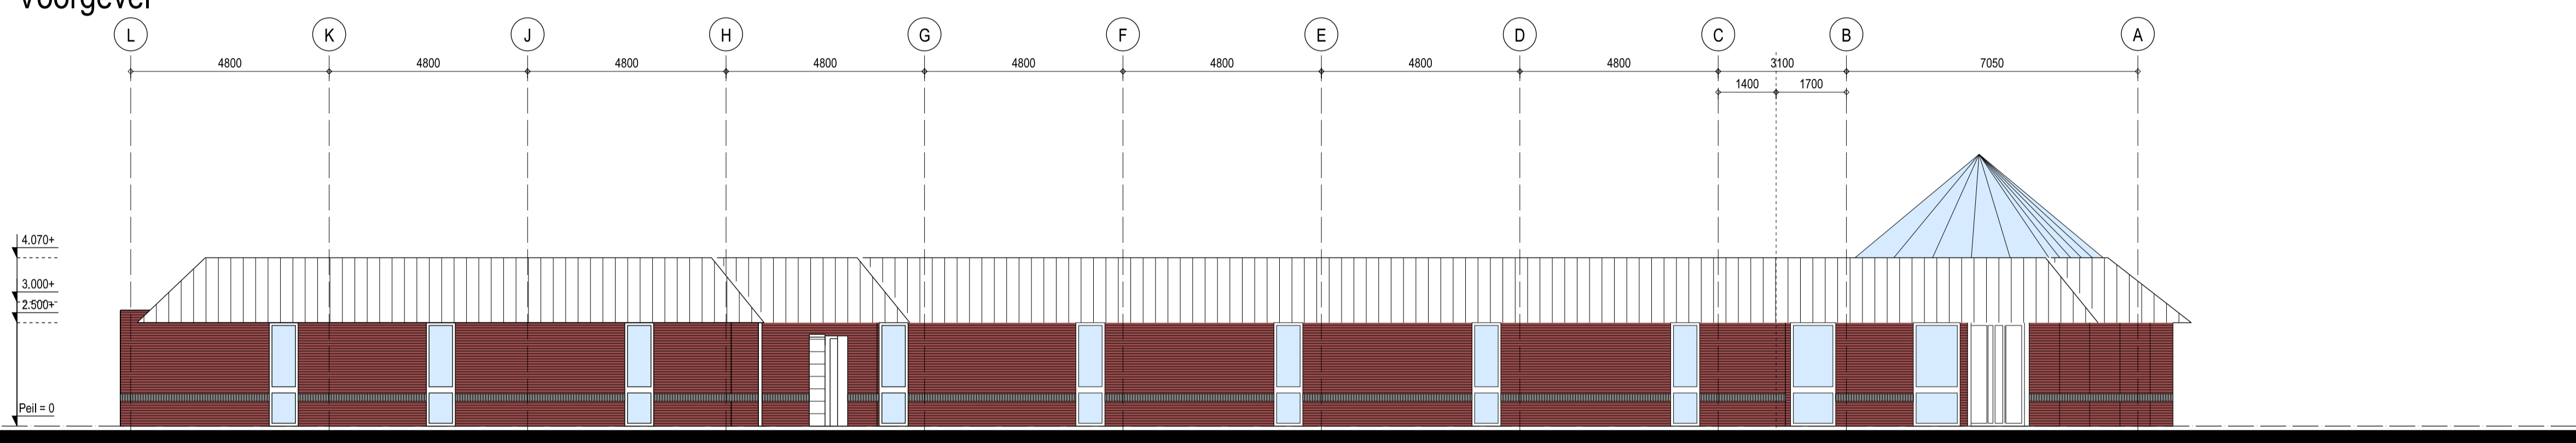

Voorgevel

Rechtergevel

Achtergevel

Linkergevel

Metselwerk	Gevelsteen	Donker rood
Metselwerk	Gevelsteen	Grijs
Koppenrollaag	Gevelsteen	Mangaan
Kozijnen / puien	Aluminium pui met kliklijst	Lichtgrijs
Waterslagen/lekdorpels	Zetwerk	Lichtgrijs
Lekdorpels/omranding	Zetwerk	Lichtgrijs
Kozijnen	Zetwerk	Lichtgrijs
Bewegende delen:		Lichtgrijs
- Ramen	Aluminium pui met kliklijst	Lichtgrijs
- Toegangsdeur	Dubbele schuifdeur, aluminium	Lichtgrijs
Bevoorradingsdeur	Staal	Lichtgrijs
Vluchtdeuren	Staal	Lichtgrijs
Dakbedekking	Stalen profielplaat	Blauw
Kunststof lichtkap	Aluminium	Naturel

Situatie

Schaal : 1:1000  
 Kadastrale gemeente : Nederweert  
 Sectie : A  
 Nummer : 4904

project Winkelruimte aan de Burgemeester Hobusstraat, Nederweert		datum 17-11-2021 revisiedatum revisie
onderaand <b>Gevels</b>		formaat A1 schaal 1:100
<b>Den Hollander</b> BOUWADVIES EN ONTWERP		projectfase <b>BESTAAND</b> werk.
Kerkring 17 Postbus 139 Tel: 0168 - 403041 E-mail: info@denhollander.nl Internet:	4791 HG Klundert 4790 AC Klundert	DH18-380 A200