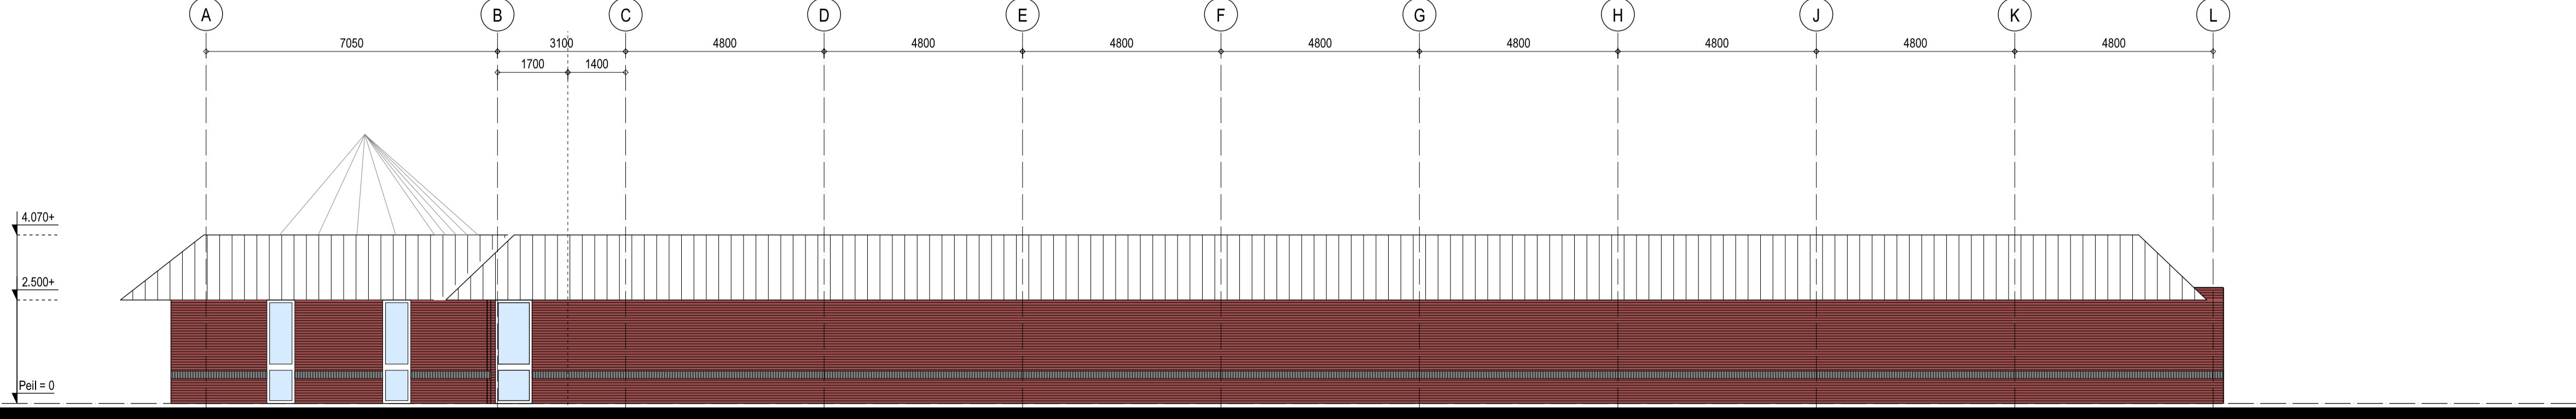

Voorgevel

Rechtergevel

Achtergevel

Linkergevel

Metselwerk	Gevelsteen	Donker rood
Metselwerk	Gevelsteen	Grijs
Koppenrollaag	Gevelsteen	Mangaan
Kozijnen / puien	Aluminium pui met kliklijst	Lichtgrijs
Waterslagen/lekdorpels	Zetwerk	Lichtgrijs
Lekdorpels/omranding	Zetwerk	Lichtgrijs
Kozijnen	Zetwerk	Lichtgrijs
Bewegende delen:		Lichtgrijs
- Ramen	Aluminium pui met kliklijst	Lichtgrijs
- Toegangsdeur	Dubbele schuifdeur, aluminium	Lichtgrijs
Bevoorradingsdeur	Staal	Lichtgrijs
Vluchtdeuren	Staal	Lichtgrijs
Dakbedekking	Stalen profielplaat	Blauw
Kunststof lichtkap	Aluminium	Naturel

Situatie

Schaal : 1:1000  
 Kadastrale gemeente : Nederweert  
 Sectie : A  
 Nummer : 4904

project Winkelruimte aan de Burgemeester Hobusstraat, Nederweert		datum 17-11-2021 revisiedatum revisie
onderaand <b>Gevels</b>		formaat A1 schaal 1:100
<b>Den Hollander</b> BOUWADVIES EN ONTWERP		projectfase <b>BESTAAND</b> werk.
Kerkring 17 Postbus 139 Tel: 0168 - 403041 E-mail: info@denhollander.nl Internet:	4791 HG Klundert 4790 AC Klundert	DH18-380 A200