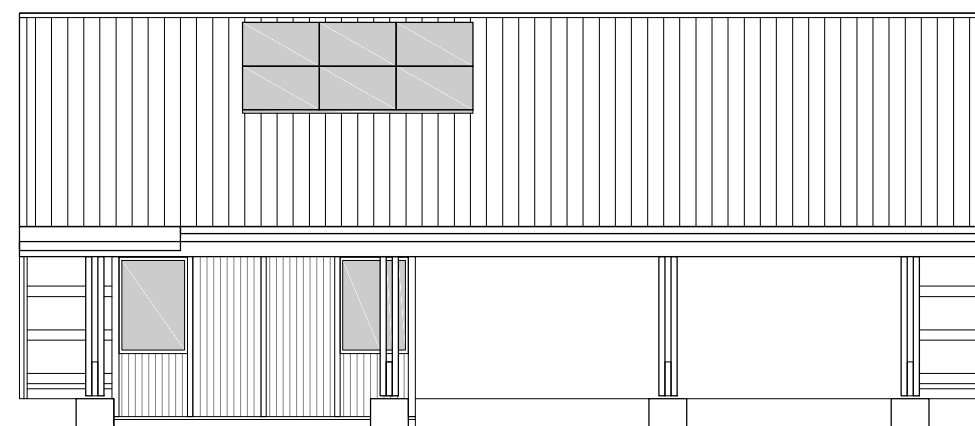

NOORD ZIJDE
vergunde toestand

NOORD ZIJDE
nieuwe toestand

Afmetingen zonnepanelen
1016 x 1686 x 40mm
Type: LG NeON2 o.g. Zie brochure
Kleur: zwart

ZUID ZIJDE
vergunde toestand

ZUID ZIJDE
nieuwe toestand

Locatie Katoenpark 1