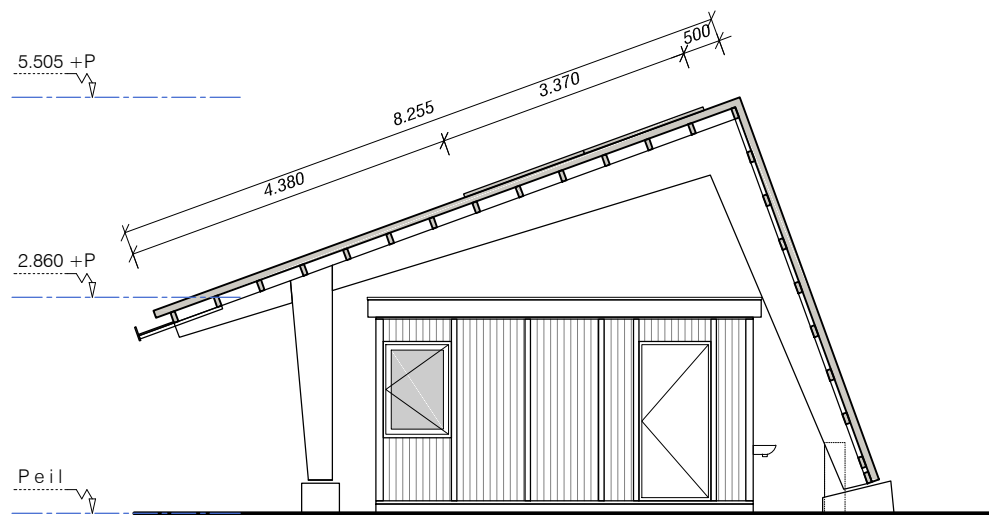

NOORD ZIJDE
vergunde toestand

NOORD ZIJDE
nieuwe toestand

Afmetingen zonnepanelen
1016 x 1686 x 40mm
Type: LG NeON2 o.g. Zie brochure
Kleur: zwart

ZUID ZIJDE
vergunde toestand

ZUID ZIJDE
nieuwe toestand

Locatie Katoenpark 1