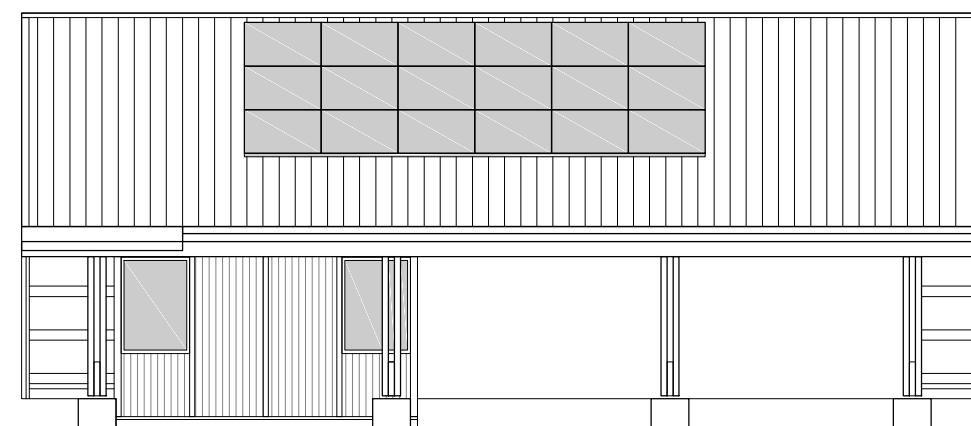

WEST ZIJDE
nieuwe toestand