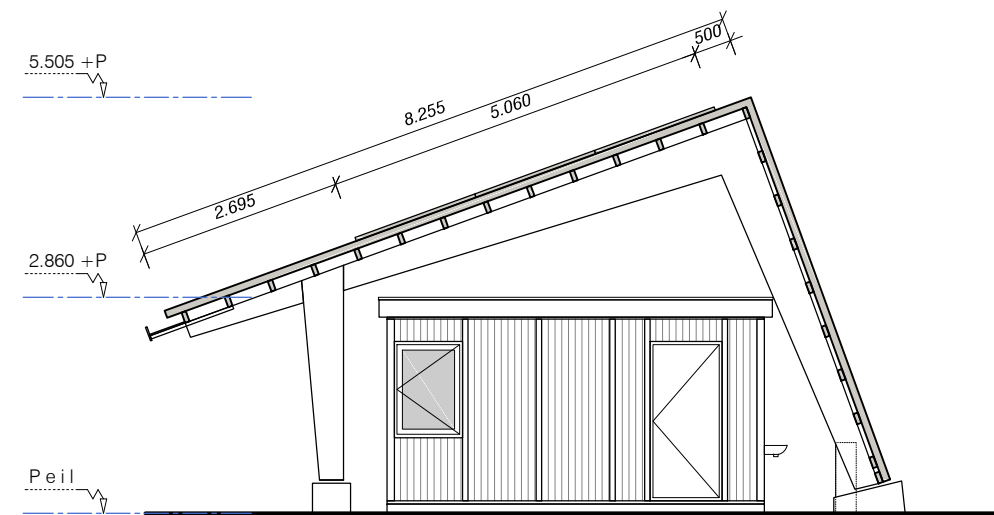

NOORD ZIJDE
vergunde toestand

NOORD ZIJDE
nieuwe toestand

Afmetingen zonnepanelen
1016 x 1686 x 40mm
Type: LG NeON2 o.g. Zie brochure
Kleur: zwart

ZUID ZIJDE
vergunde toestand

ZUID ZIJDE
nieuwe toestand

Locatie Katoenpark 1