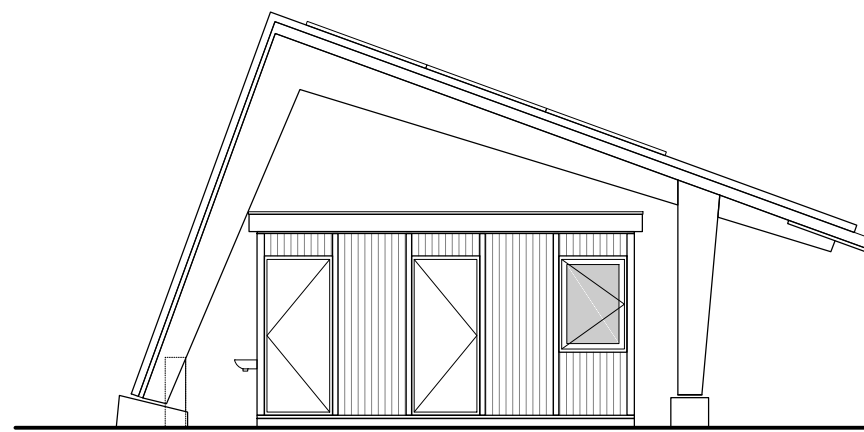

NOORD ZIJDE
vergunde toestand

NOORD ZIJDE
nieuwe toestand

Afmetingen zonnepanelen
1016 x 1686 x 40mm
Type: LG NeON2 o.g. Zie brochure
Kleur: zwart

ZUID ZIJDE
vergunde toestand

ZUID ZIJDE
nieuwe toestand

Locatie Katoenpark 1