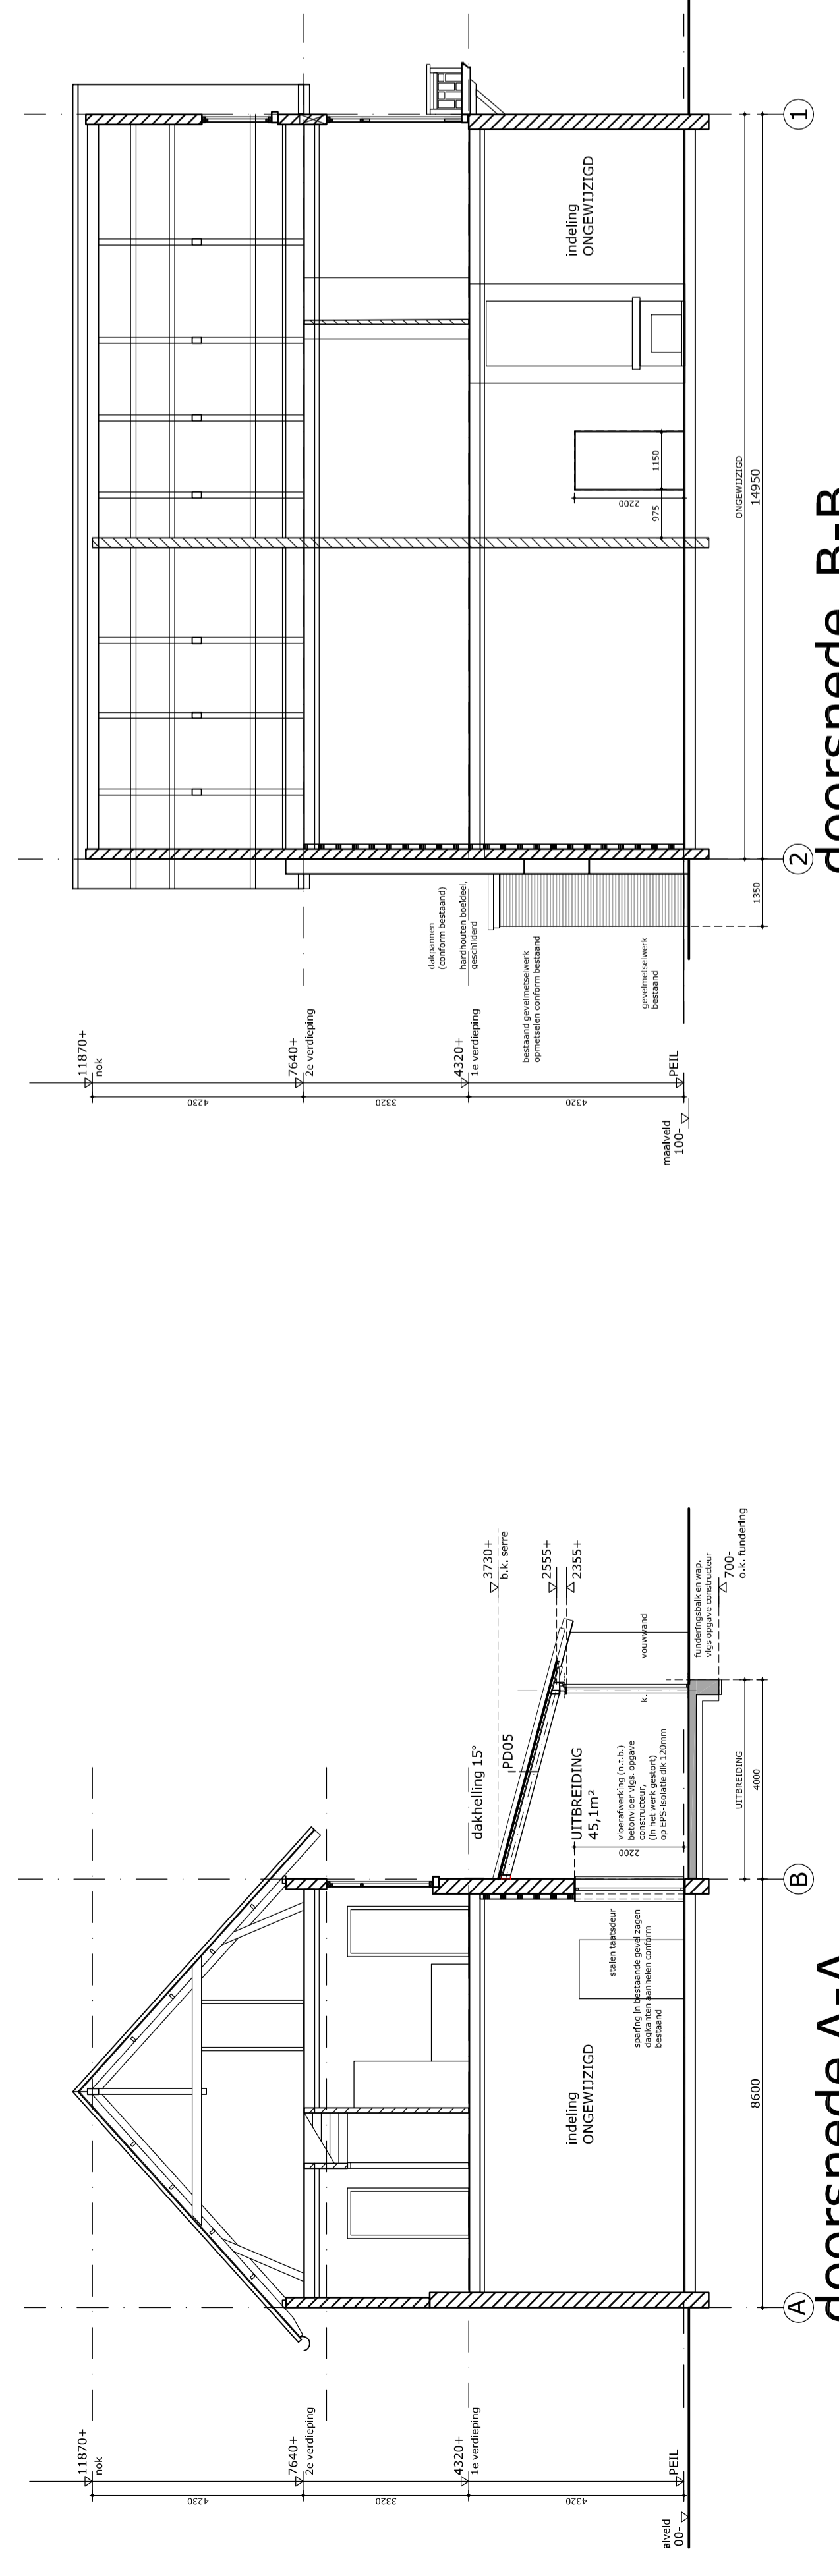

voorgevel

rechter zijgevel

achtergevel

linker zijgevel

begane grond

eerste verdieping

tweede verdieping

situatie 1:500

doorsnede A-A

doorsnede B-B

maatvoering in het werk te controleren

Renvooi bestaand	
	bestaand gevelmetselwerk
	bestaand binnenmetselwerk
	bestaand beton
	bestaand isolatie
	bestaand systeem binnenwand

Orangerie woonhuis Verburg  
Leidseweg 559 te Leiden

aanvraag  
nieuwe bestaand

architect	11100	projectnummer	6144_00
ontwerper	01-49-36322	aanvraagnummer	6144-00000
aanvraag	01-49-36322	bestaandnummer	NO100
aanvraag	01-49-36322		
aanvraag	01-49-36322		
aanvraag	01-49-36322		