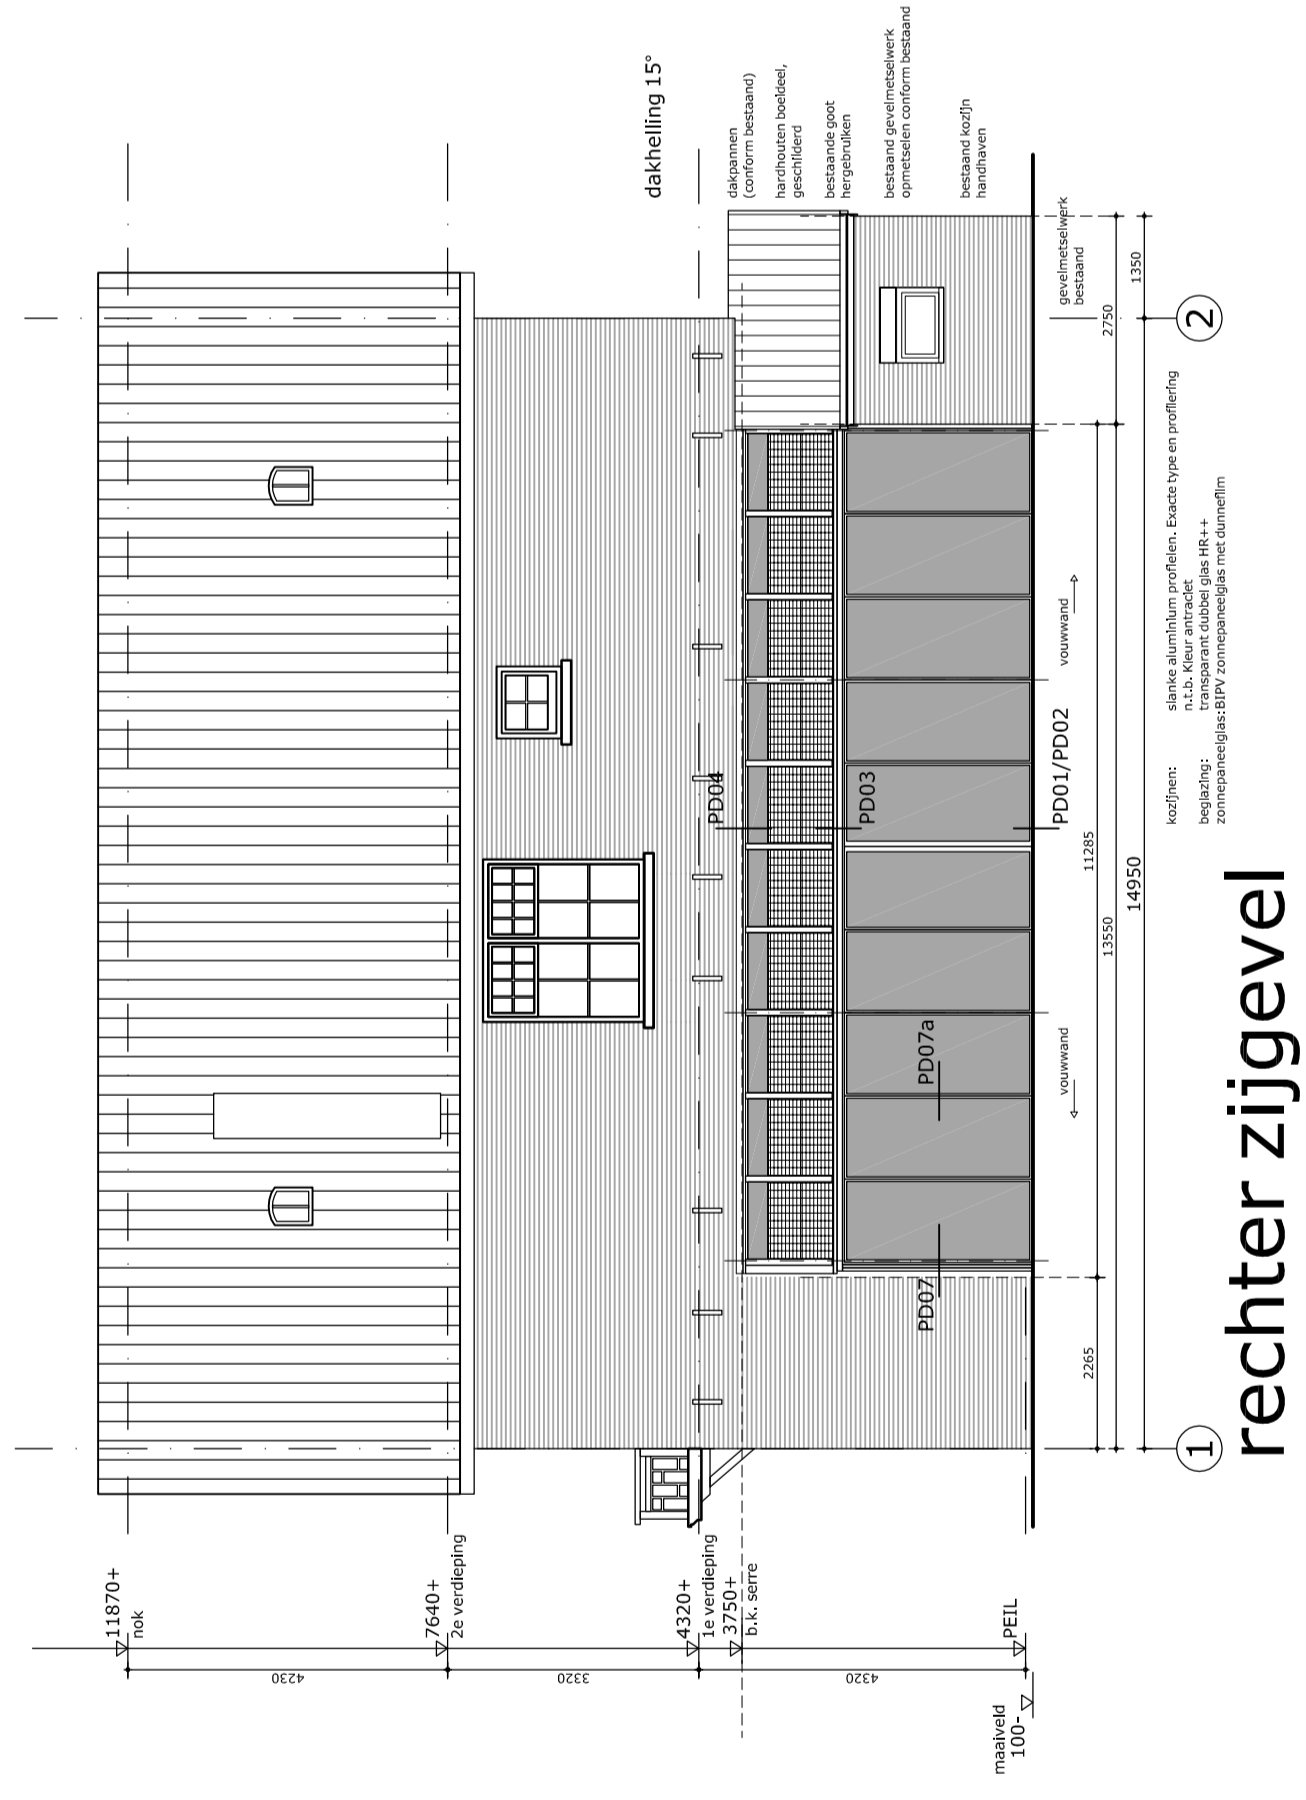

voorgevel

rechter zijgevel

achtergevel

linker zijgevel

begane grond

eerste verdieping

tweede verdieping

situatie 1:500

doorsnede A-A

doorsnede B-B

maatvoering in het werk te controleren

Renvooi bestaand	
	bestaand gevelmetselwerk
	bestaand binnenmetselwerk
	bestaand beton
	bestaand isolatie
	bestaand systeem binnenwand

Orangerie woonhuis Verburg  
Leidseweg 559 te Leiden