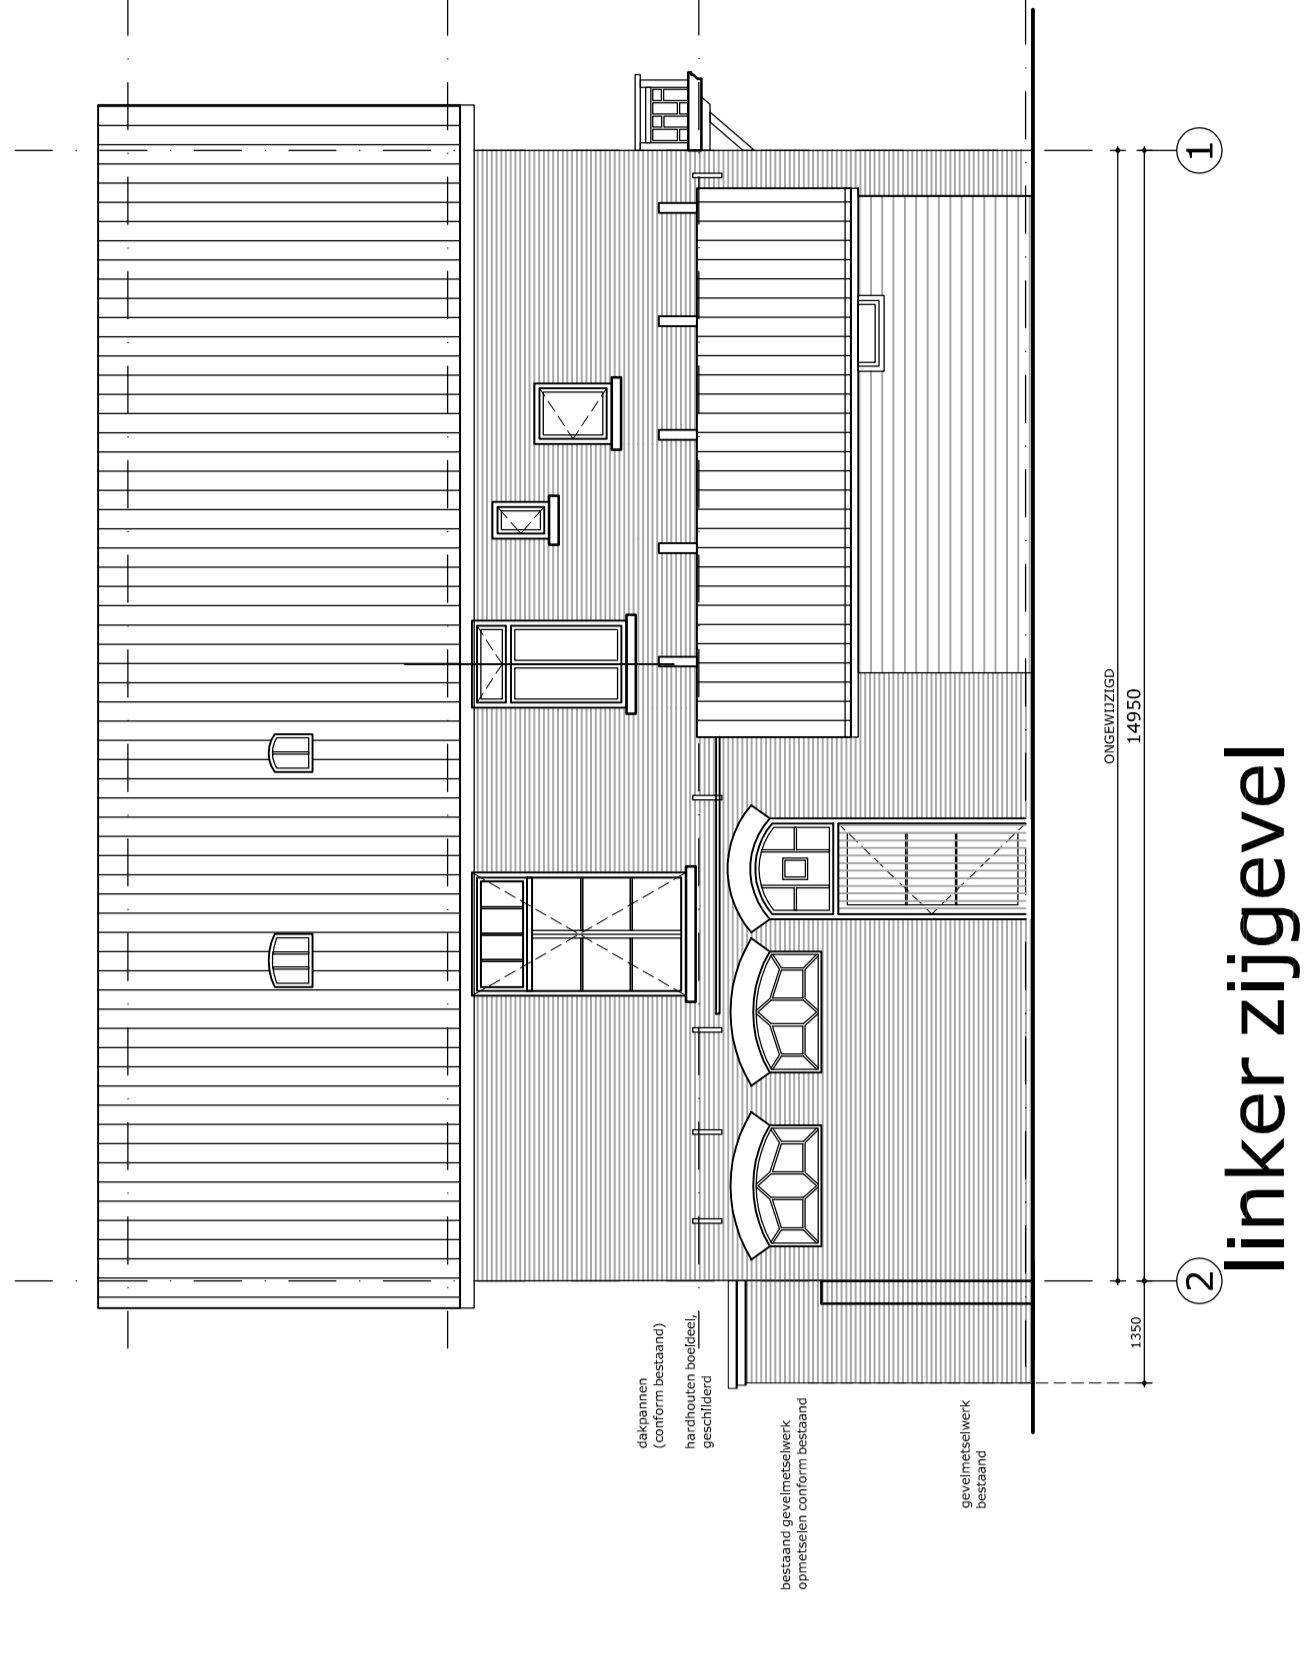

voorgevel

rechter zijgevel

achtergevel

linker zijgevel

begane grond

eerste verdieping

tweede verdieping

situatie 1:500

doorsnede A-A

doorsnede B-B

maatvoering in het werk te controleren

Renvooi bestaand	
	bestaand gevelmetselwerk
	bestaand binnenmetselwerk
	bestaand beton
	bestaand isolatie
	bestaand systeem binnenwand

Orangerie woonhuis Verburg  
Leidseweg 559 te Leiden