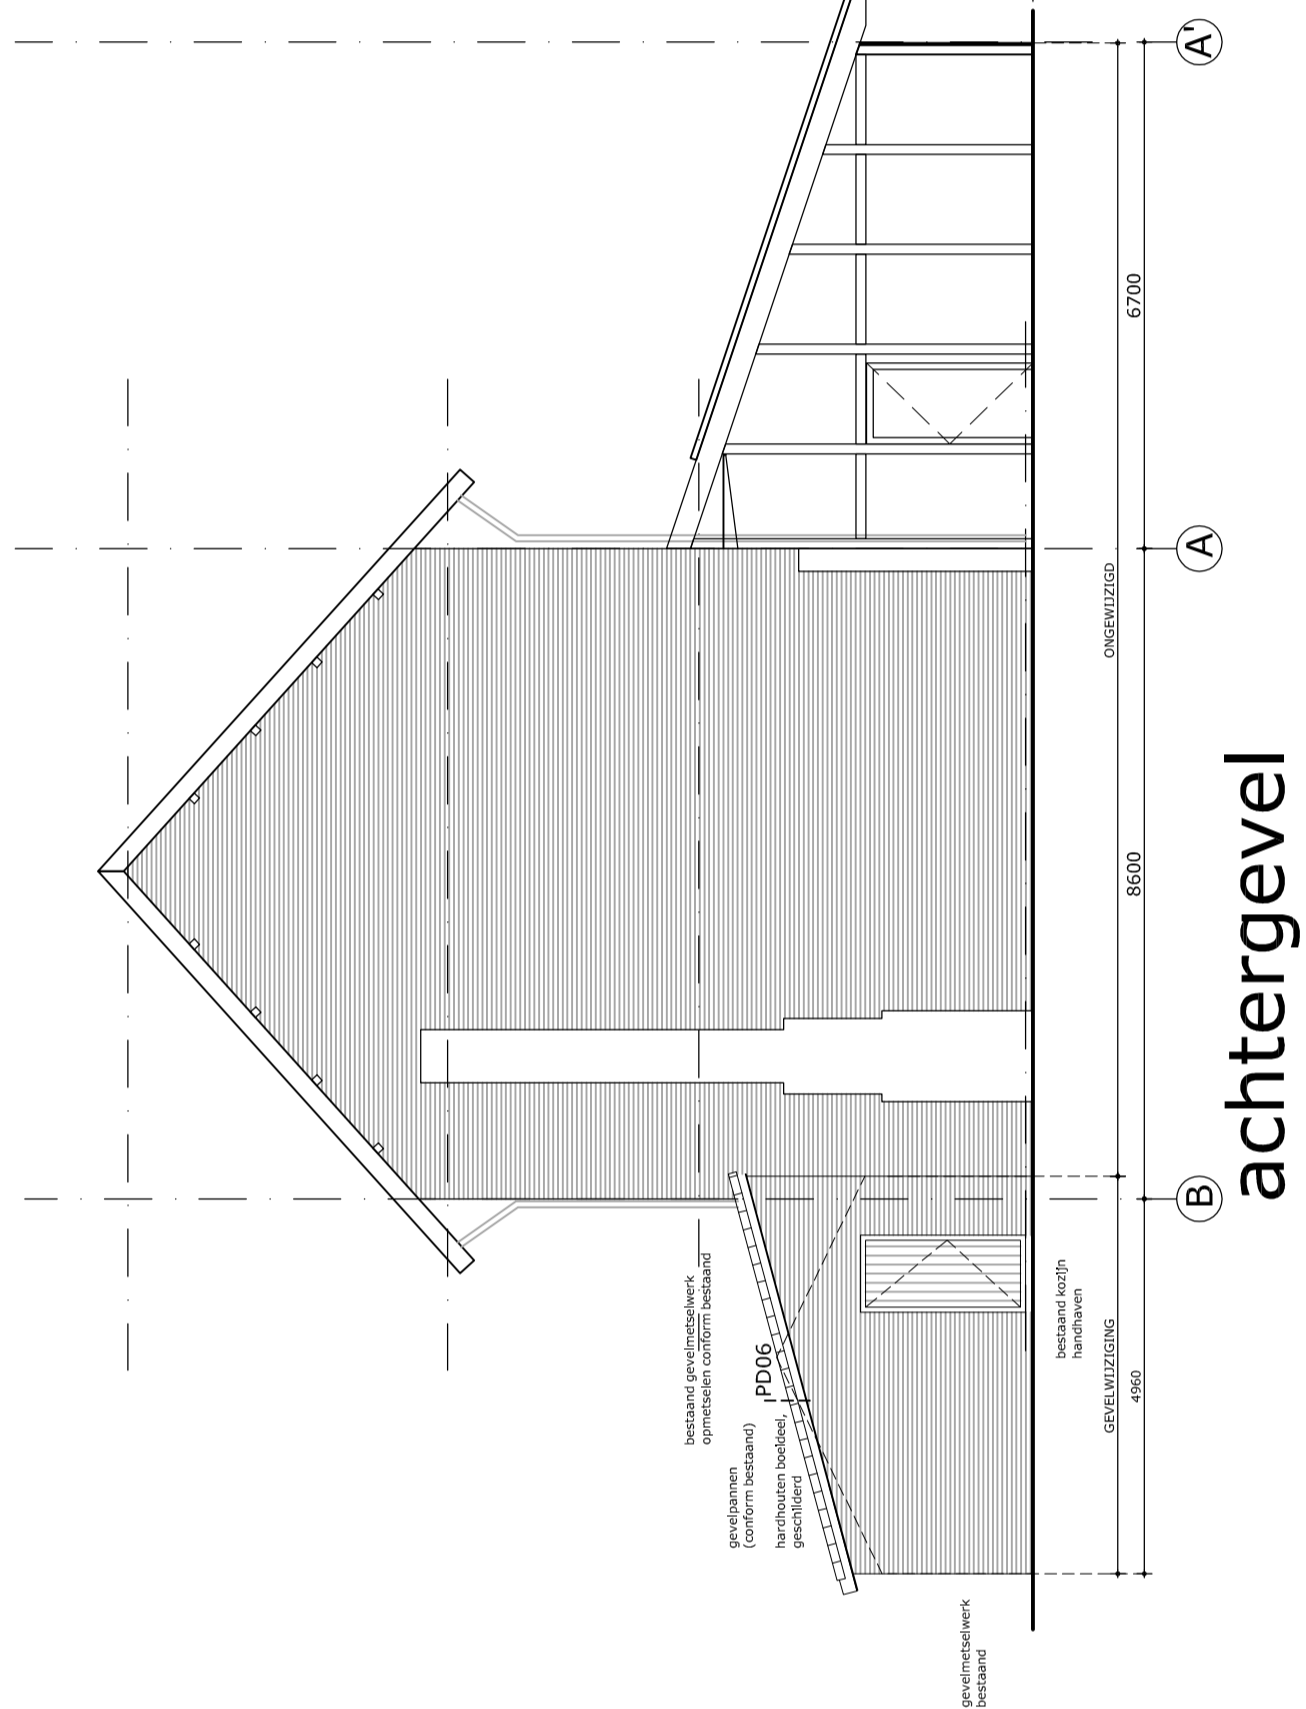

voorgevel

rechter zijgevel

achtergevel

linker zijgevel

begane grond

eerste verdieping

tweede verdieping

situatie 1:500

doorsnede A-A

doorsnede B-B

maatvoering in het werk te controleren

Renvooi bestaand	
	bestaand gevelmetselwerk
	bestaand binnenmetselwerk
	bestaand beton
	bestaand isolatie
	bestaand systeem binnenwand

Orangerie woonhuis Verburg  
Leidseweg 559 te Leiden