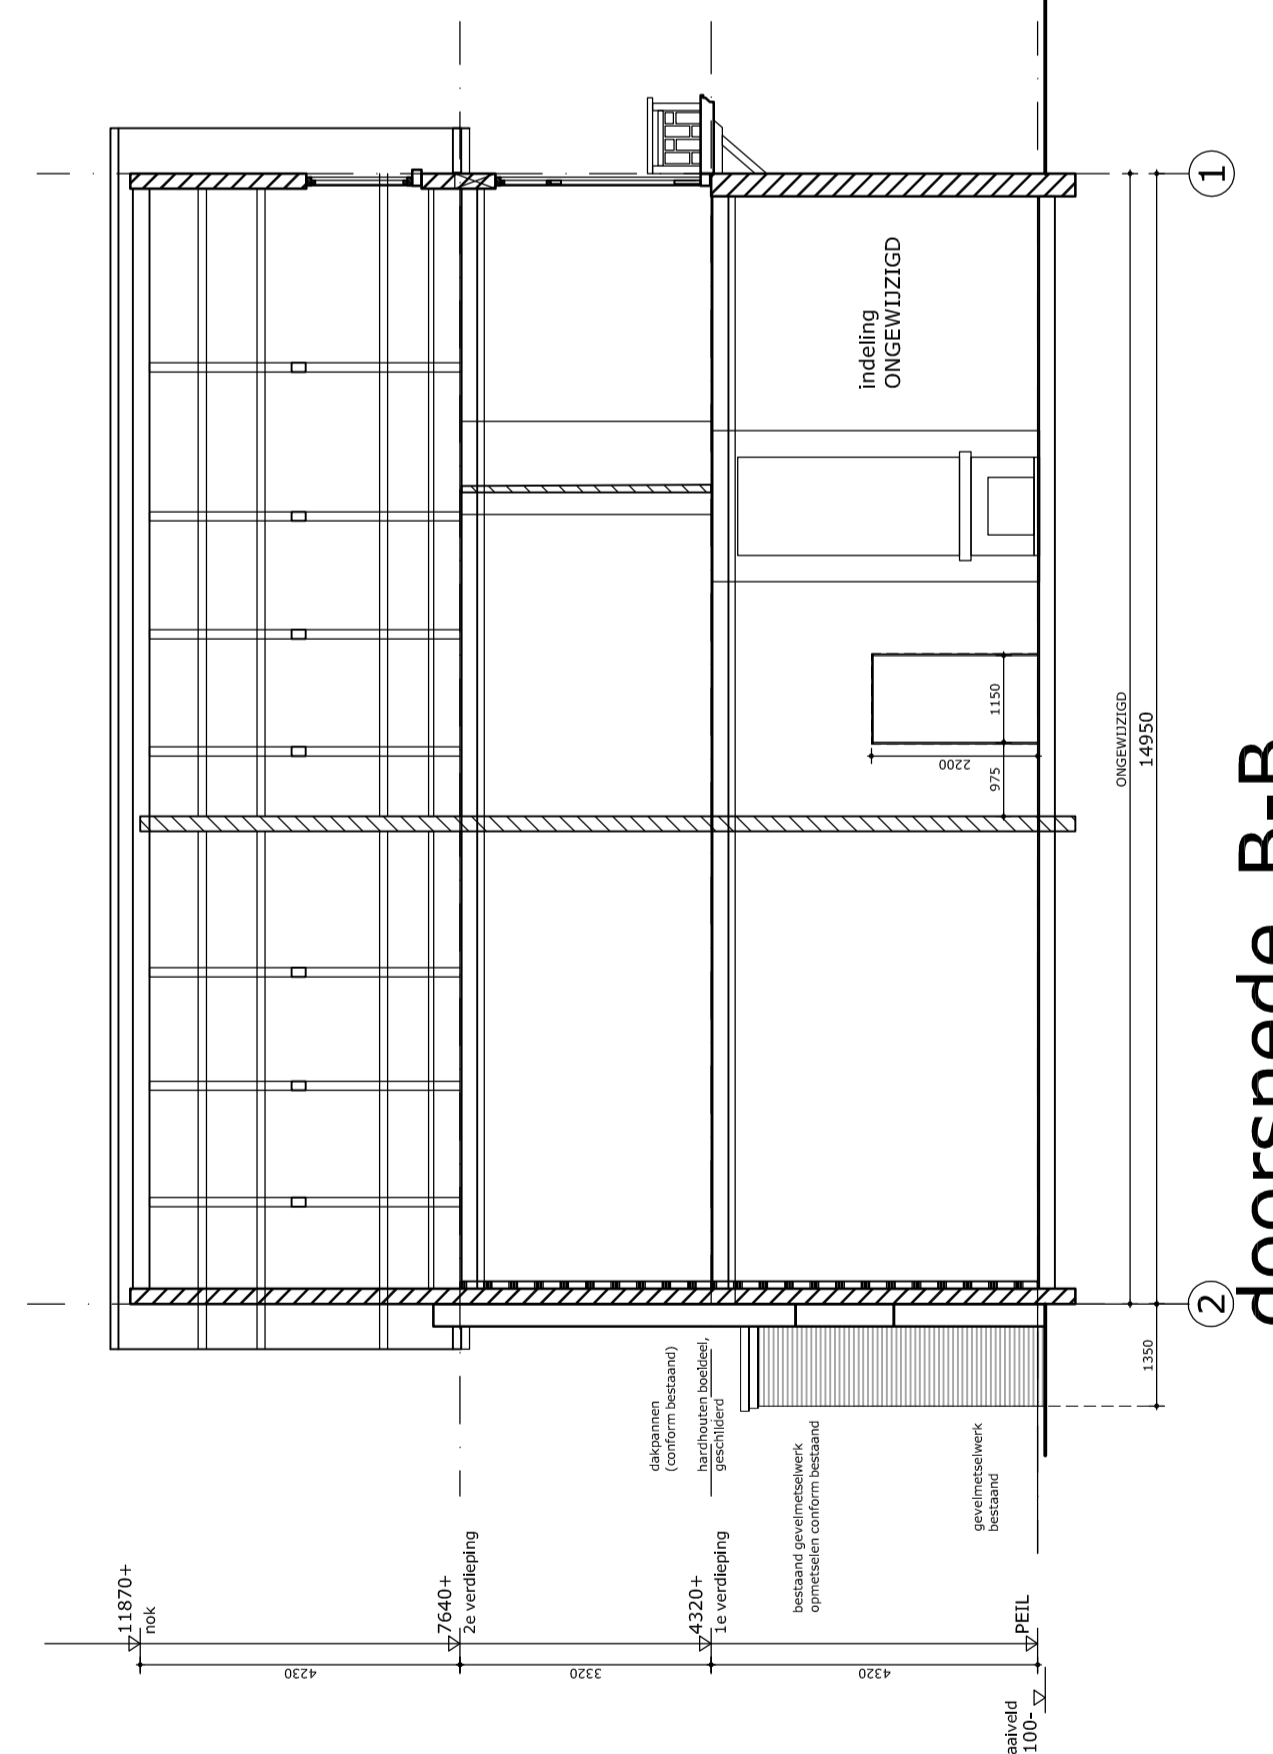

voorgevel

rechter zijgevel

achtergevel

linker zijgevel

begane grond

eerste verdieping

tweede verdieping

situatie 1:500

doorsnede A-A

doorsnede B-B

maatvoering in het werk te controleren

Renvooi bestaand	
	bestaand gevelmetselwerk
	bestaand binnenmetselwerk
	bestaand beton
	bestaand isolatie
	bestaand systeem binnenwand

Orangerie woonhuis Verburg  
Leidseweg 559 te Leiden