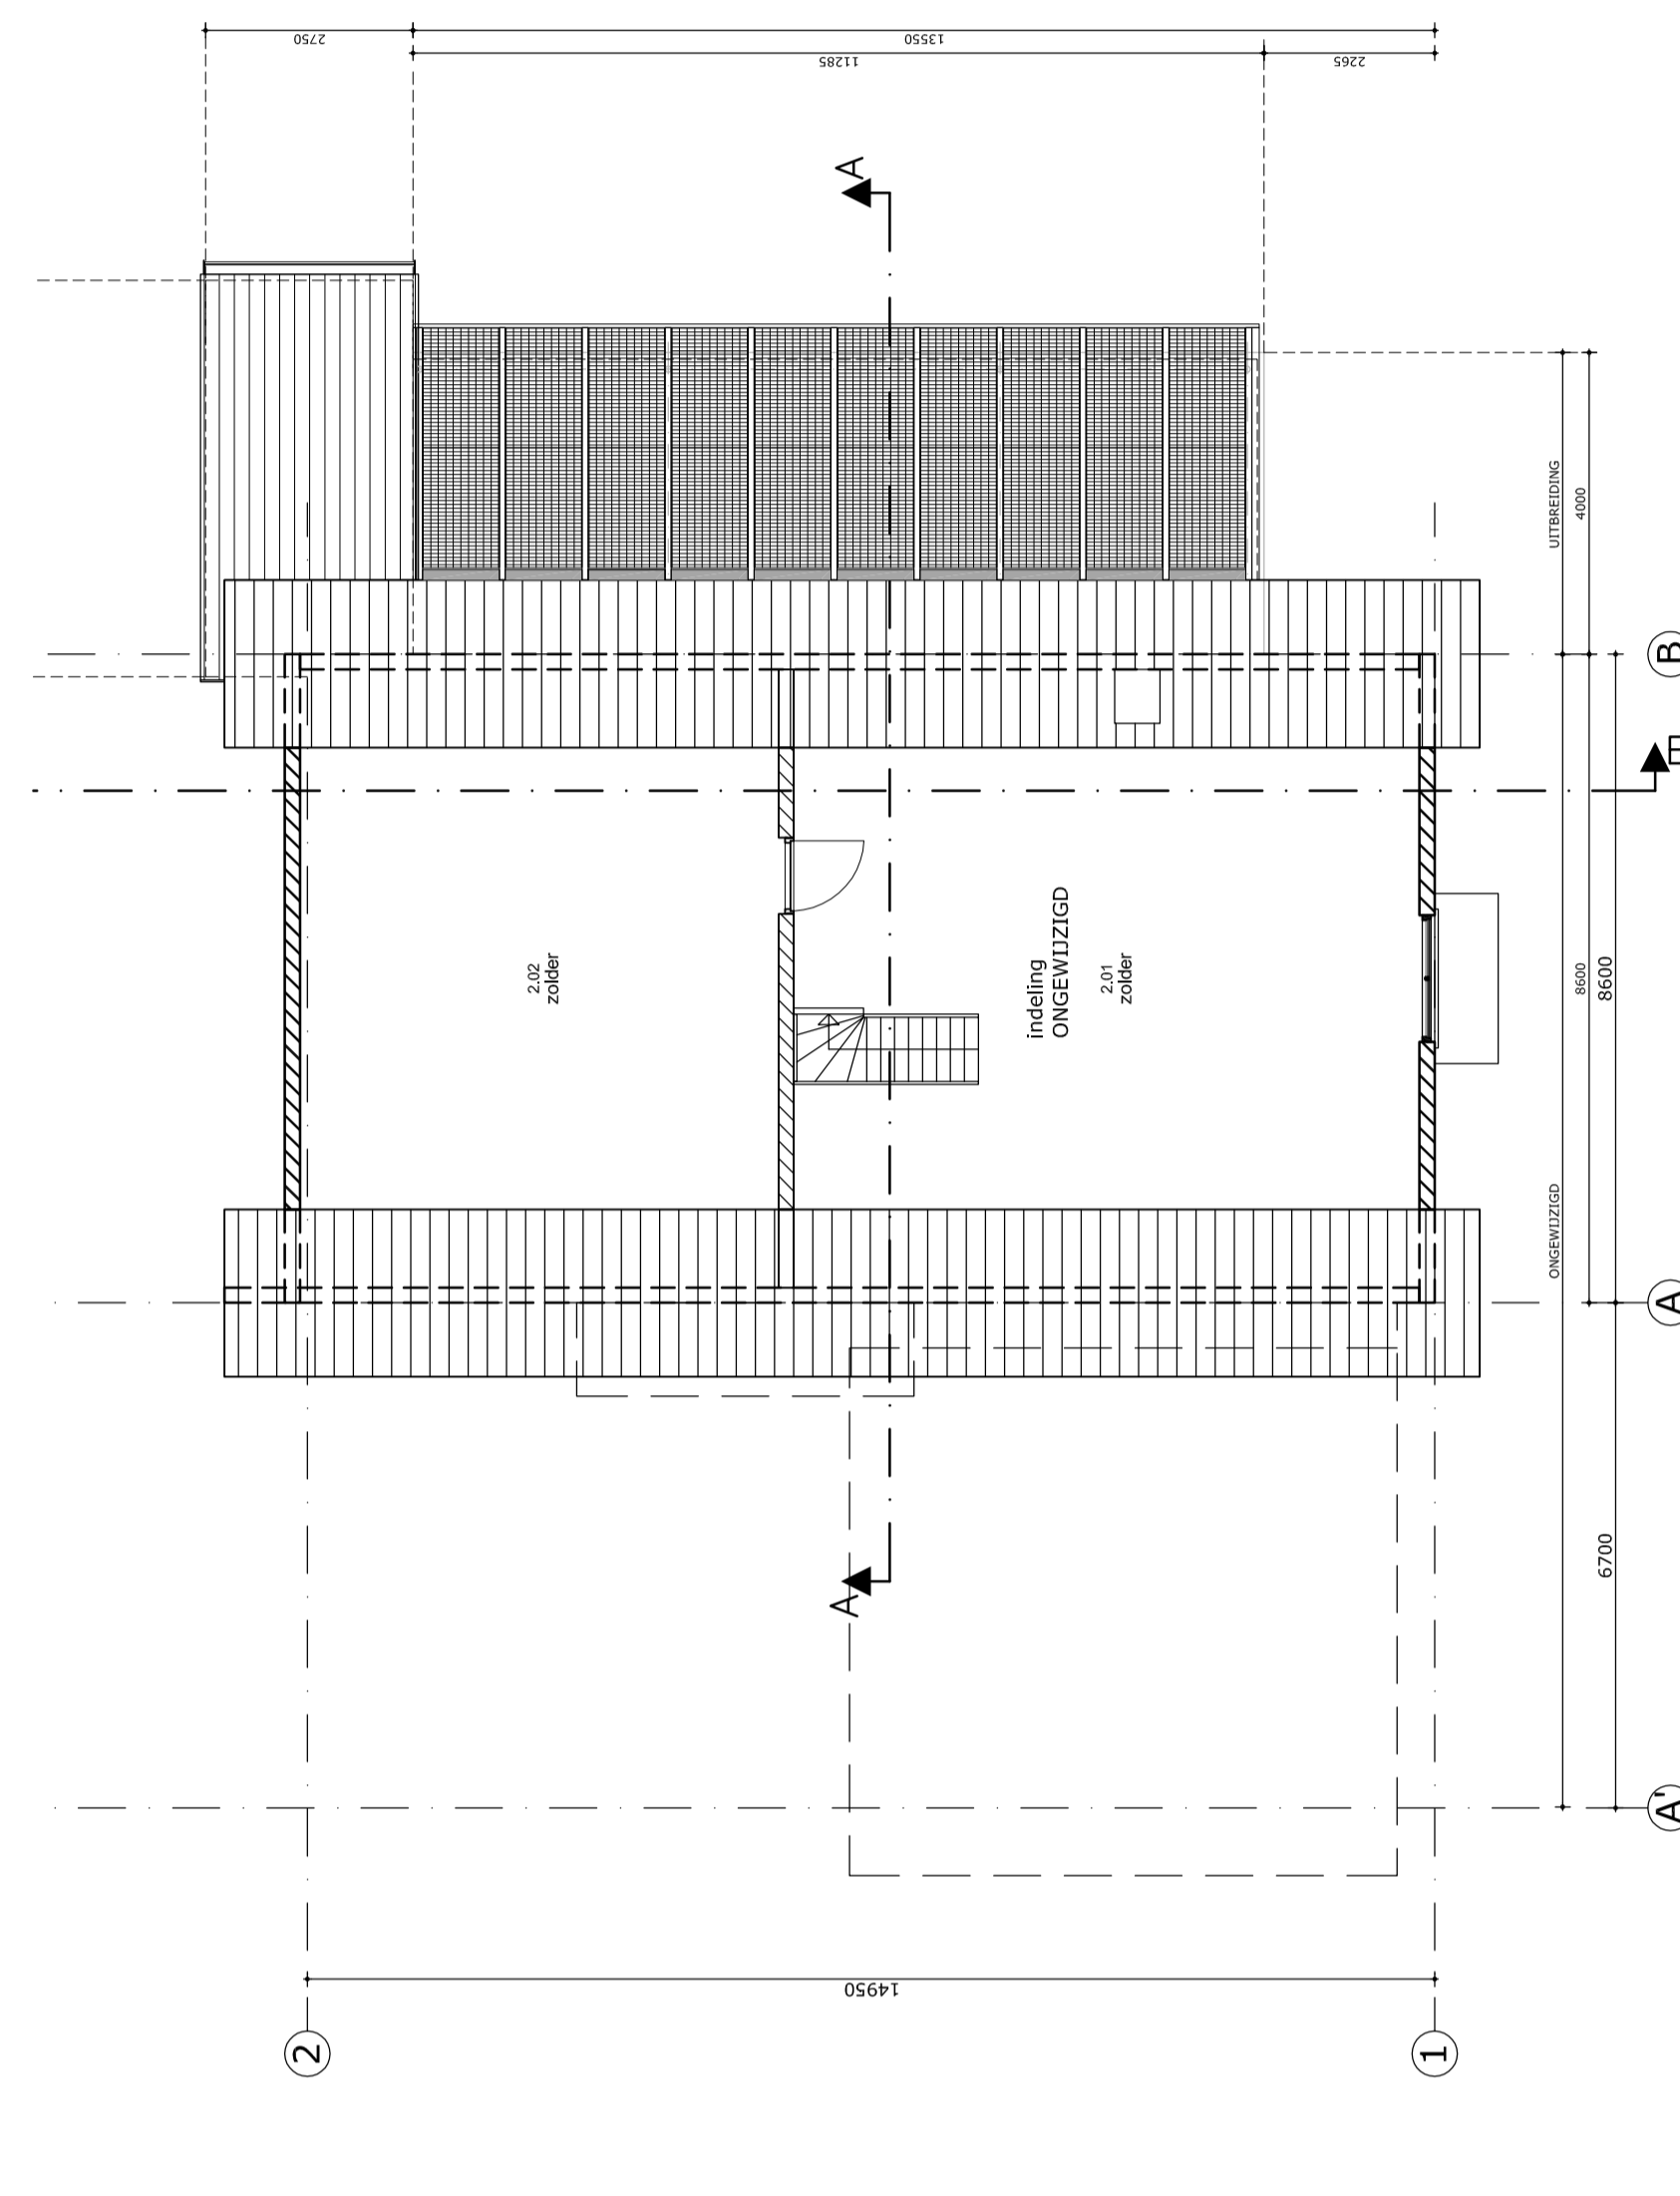

voorgevel

rechter zijgevel

achtergevel

linker zijgevel

begane grond

eerste verdieping

tweede verdieping

situatie 1:500

doorsnede A-A

doorsnede B-B

maatvoering in het werk te controleren

Renvooi bestaand	
	bestaand gevelmetselwerk
	bestaand binnenmetselwerk
	bestaand beton
	bestaand isolatie
	bestaand systeem binnenwand

Orangerie woonhuis Verburg  
Leidseweg 559 te Leiden