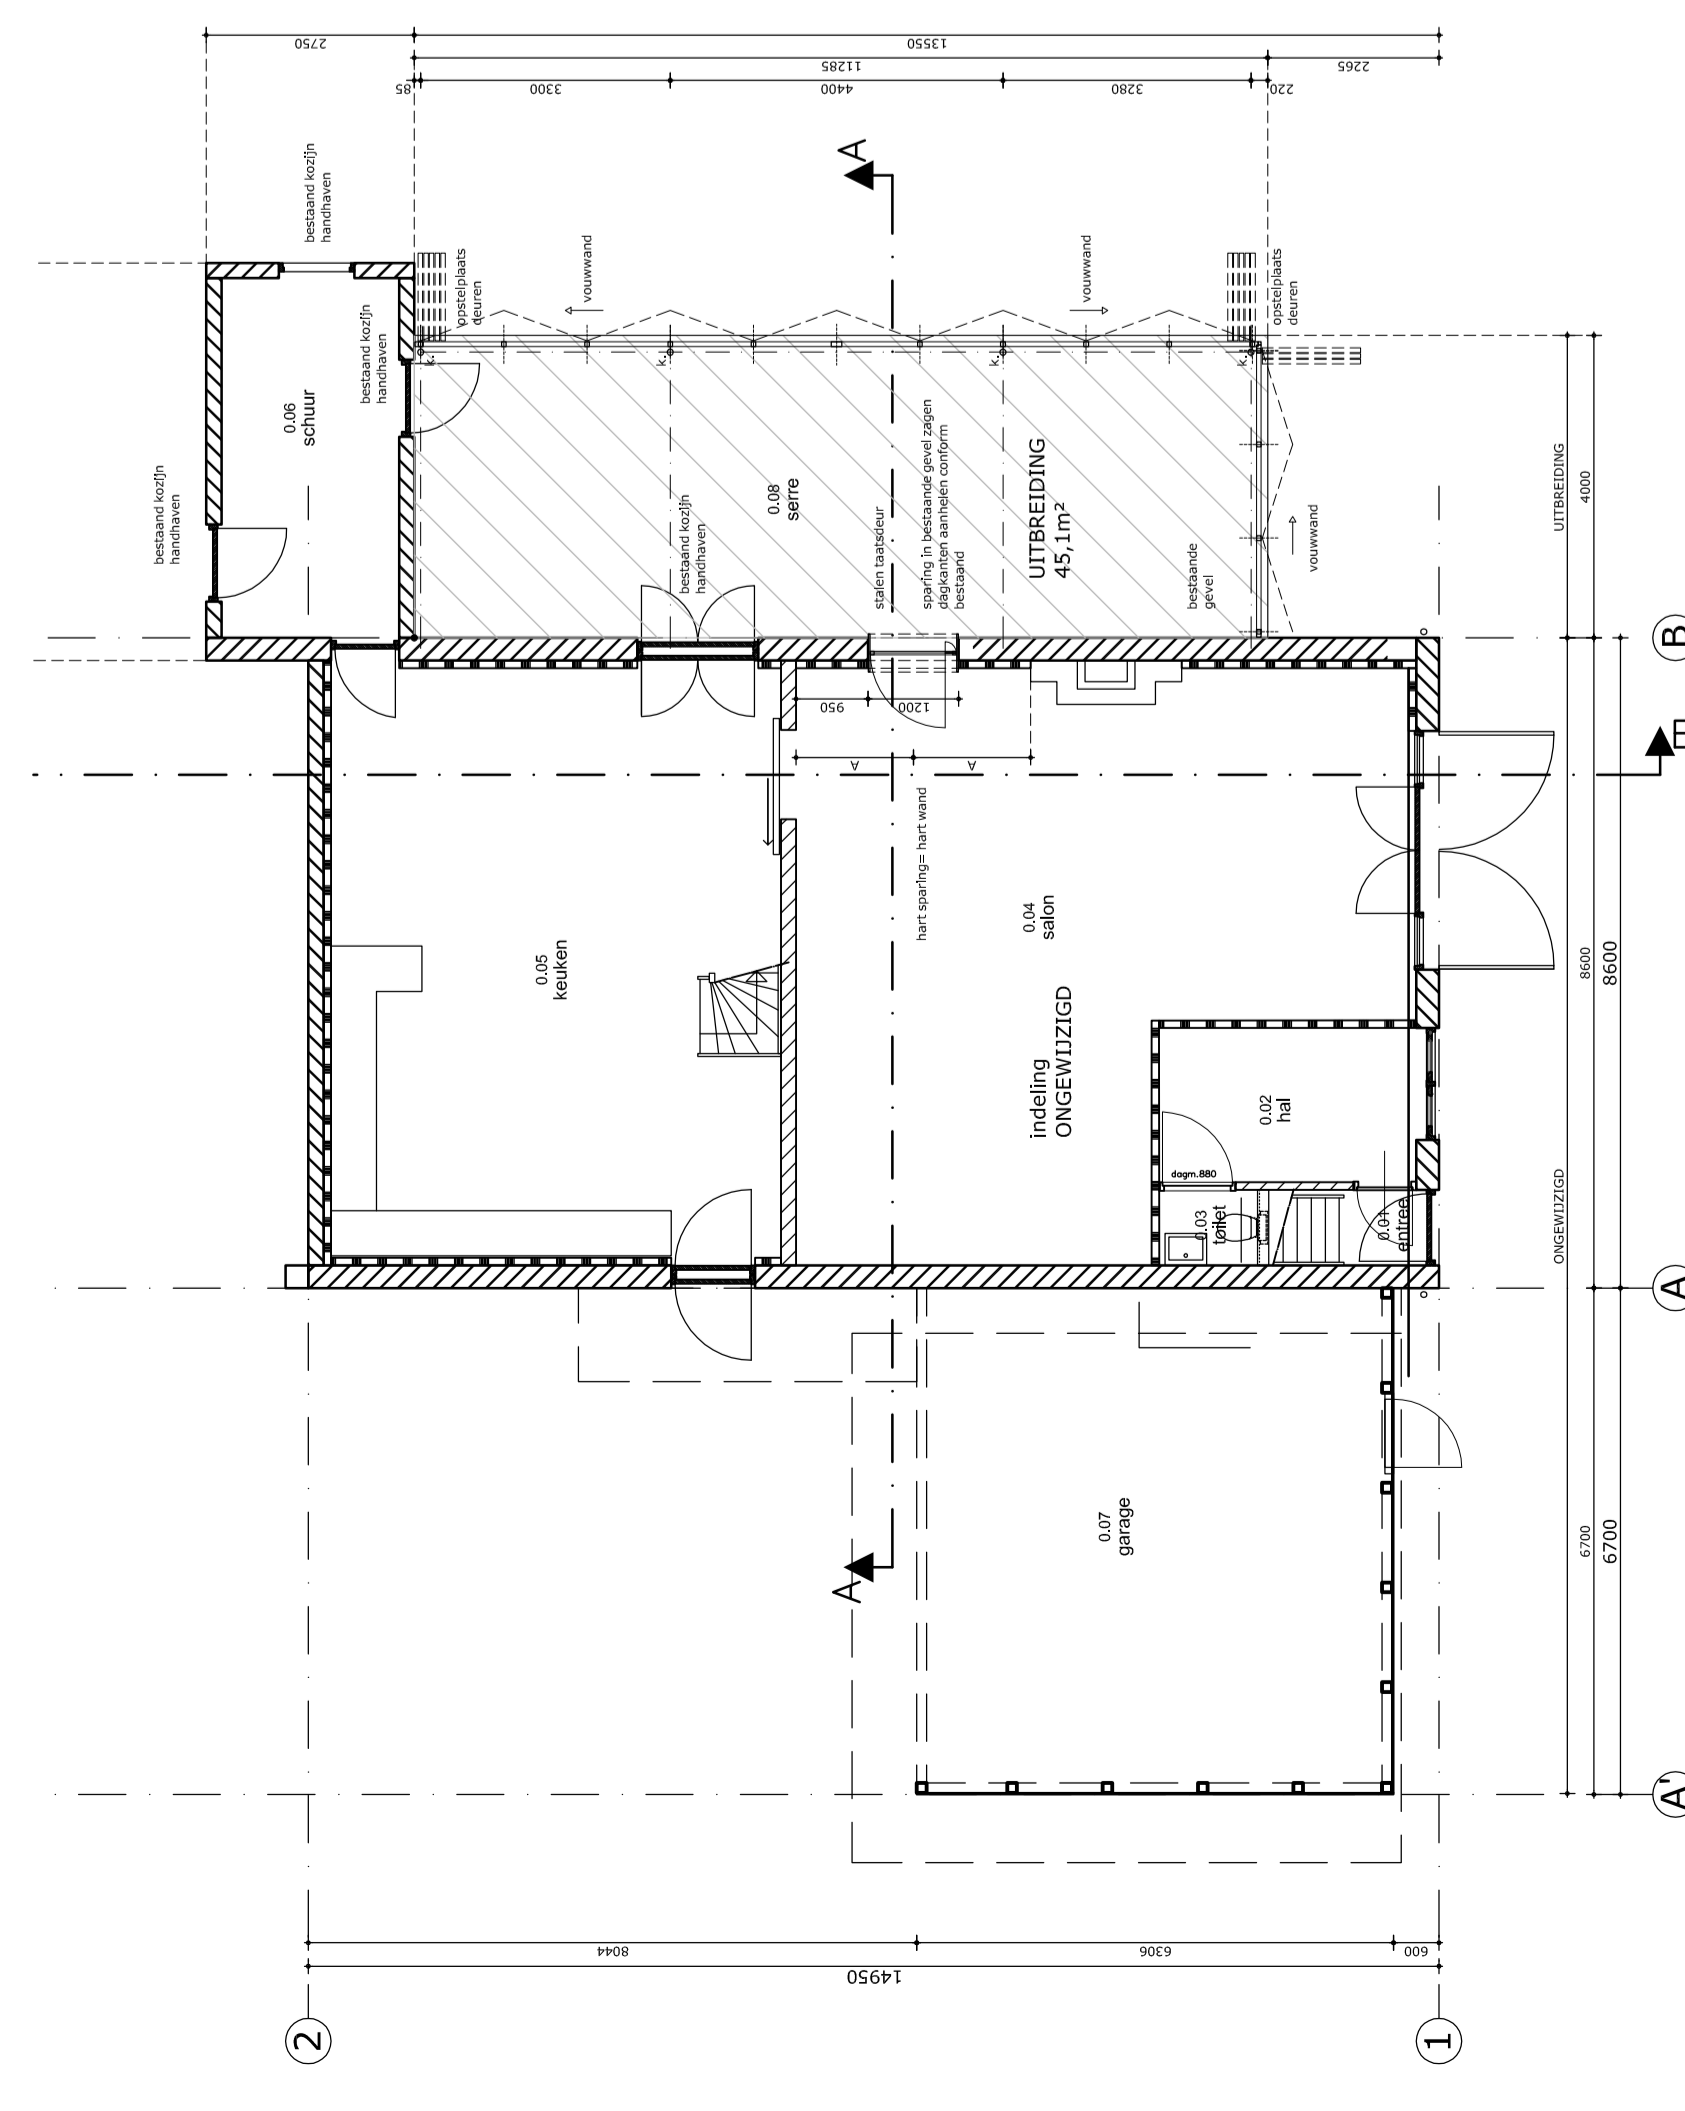

voorgevel

rechter zijgevel

achtergevel

linker zijgevel

begane grond

eerste verdieping

tweede verdieping

situatie 1:500

doorsnede A-A

doorsnede B-B

maatvoering in het werk te controleren

Renvooi bestaand	
	bestaand gevelmetselwerk
	bestaand binnenmetselwerk
	bestaand beton
	bestaand isolatie
	bestaand systeem binnenwand

Orangerie woonhuis Verburg  
Leidseweg 559 te Leiden