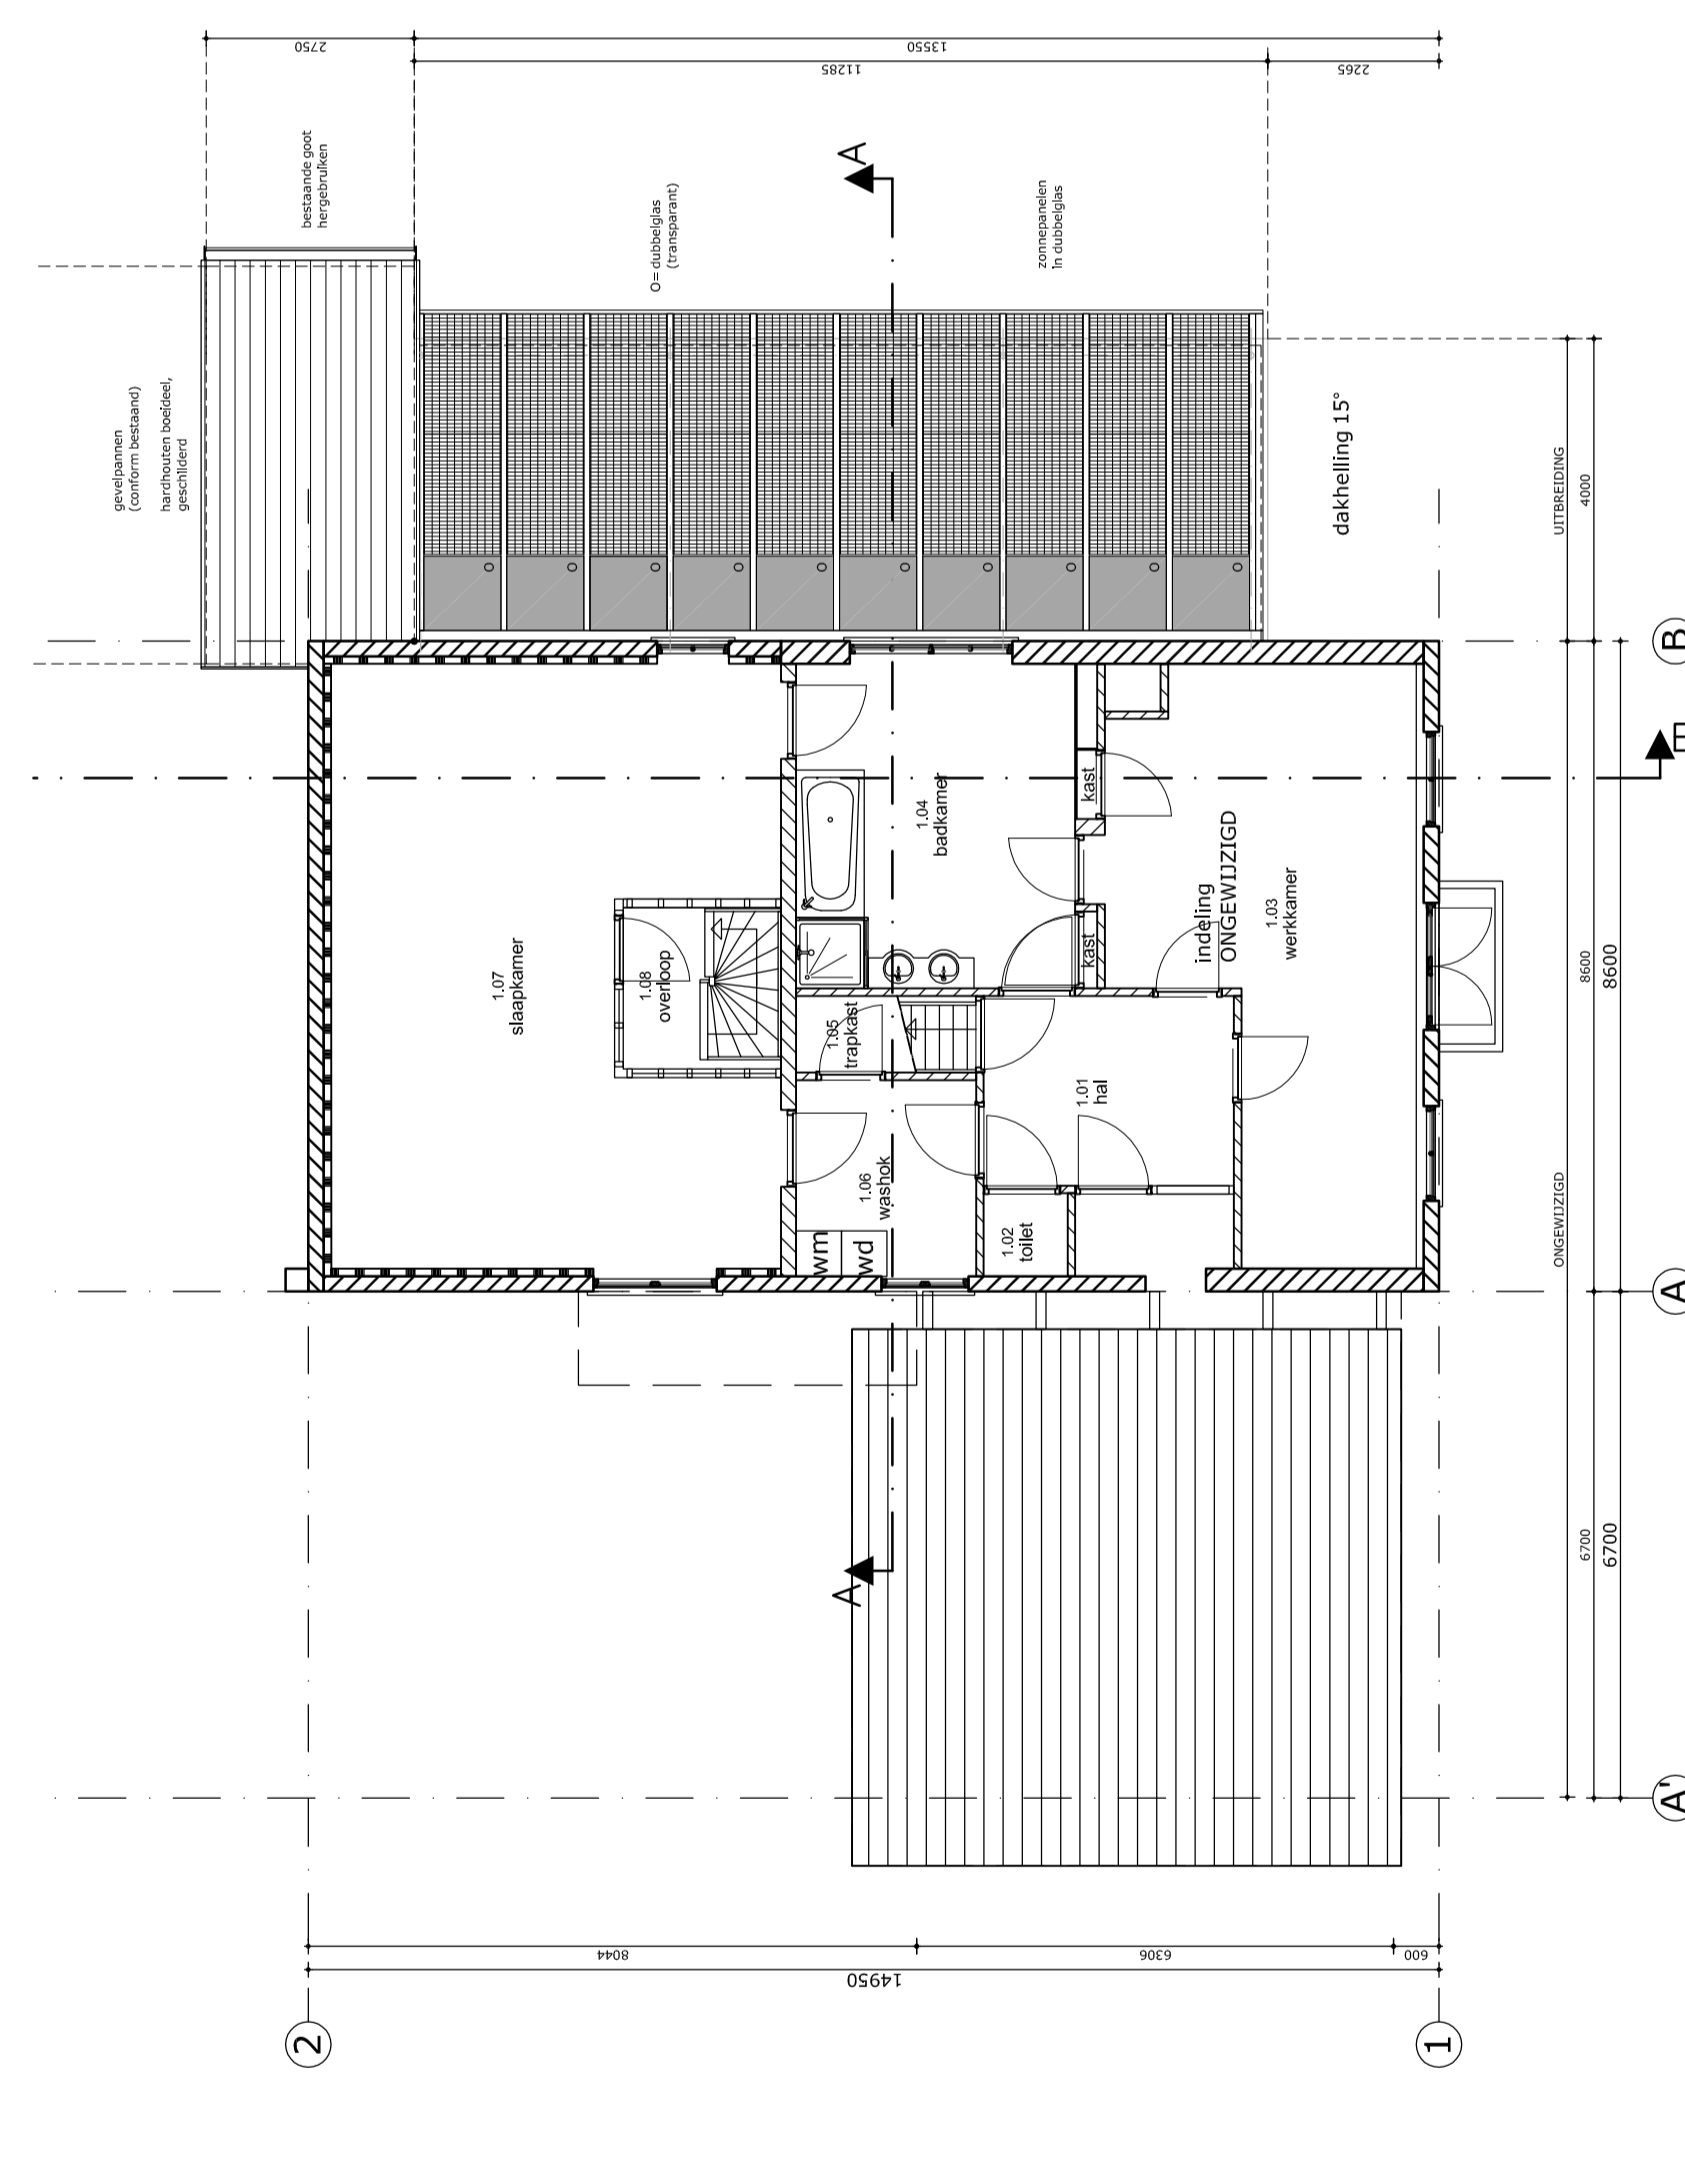

voorgevel

rechter zijgevel

achtergevel

linker zijgevel

begane grond

eerste verdieping

tweede verdieping

situatie 1:500

doorsnede A-A

doorsnede B-B

maatvoering in het werk te controleren

Renvooi bestaand	
	bestaand gevelmetselwerk
	bestaand binnenmetselwerk
	bestaand beton
	bestaand isolatie
	bestaand systeem binnenwand

Orangerie woonhuis Verburg  
Leidseweg 559 te Leiden