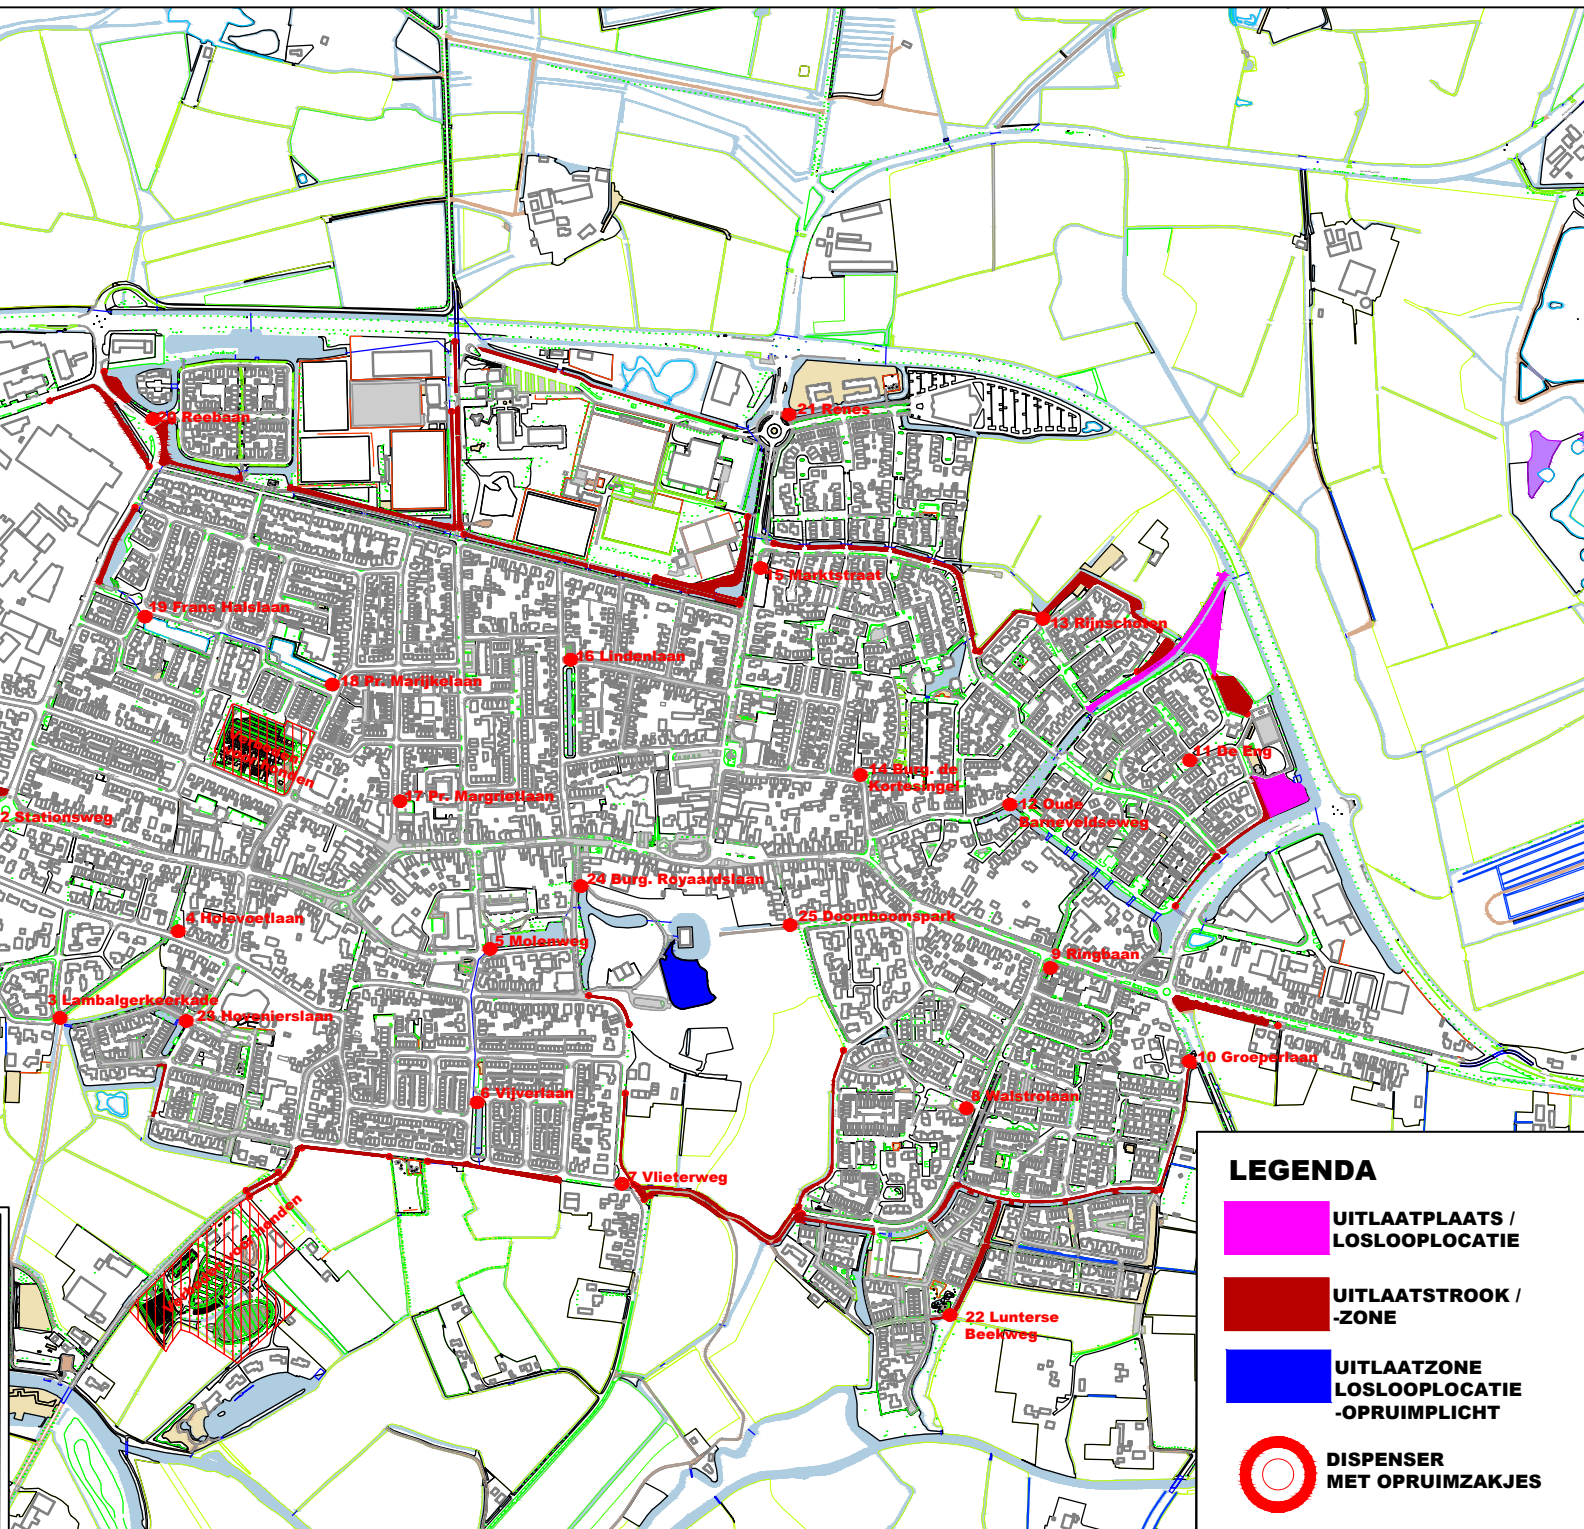

# Hondenpoepbeleidskaart 2022

Gemeente Scherpenzeel

## LEGENDA

 UITLAATPLAATS /  
LOSLOOPLOCATIE

 UITLAATSTROOK /  
-ZONE

 UITLAATZONE  
LOSLOOPLOCATIE  
-OPRUIMPLICHT

 DISPENSER  
MET OPRUIMZAKJES