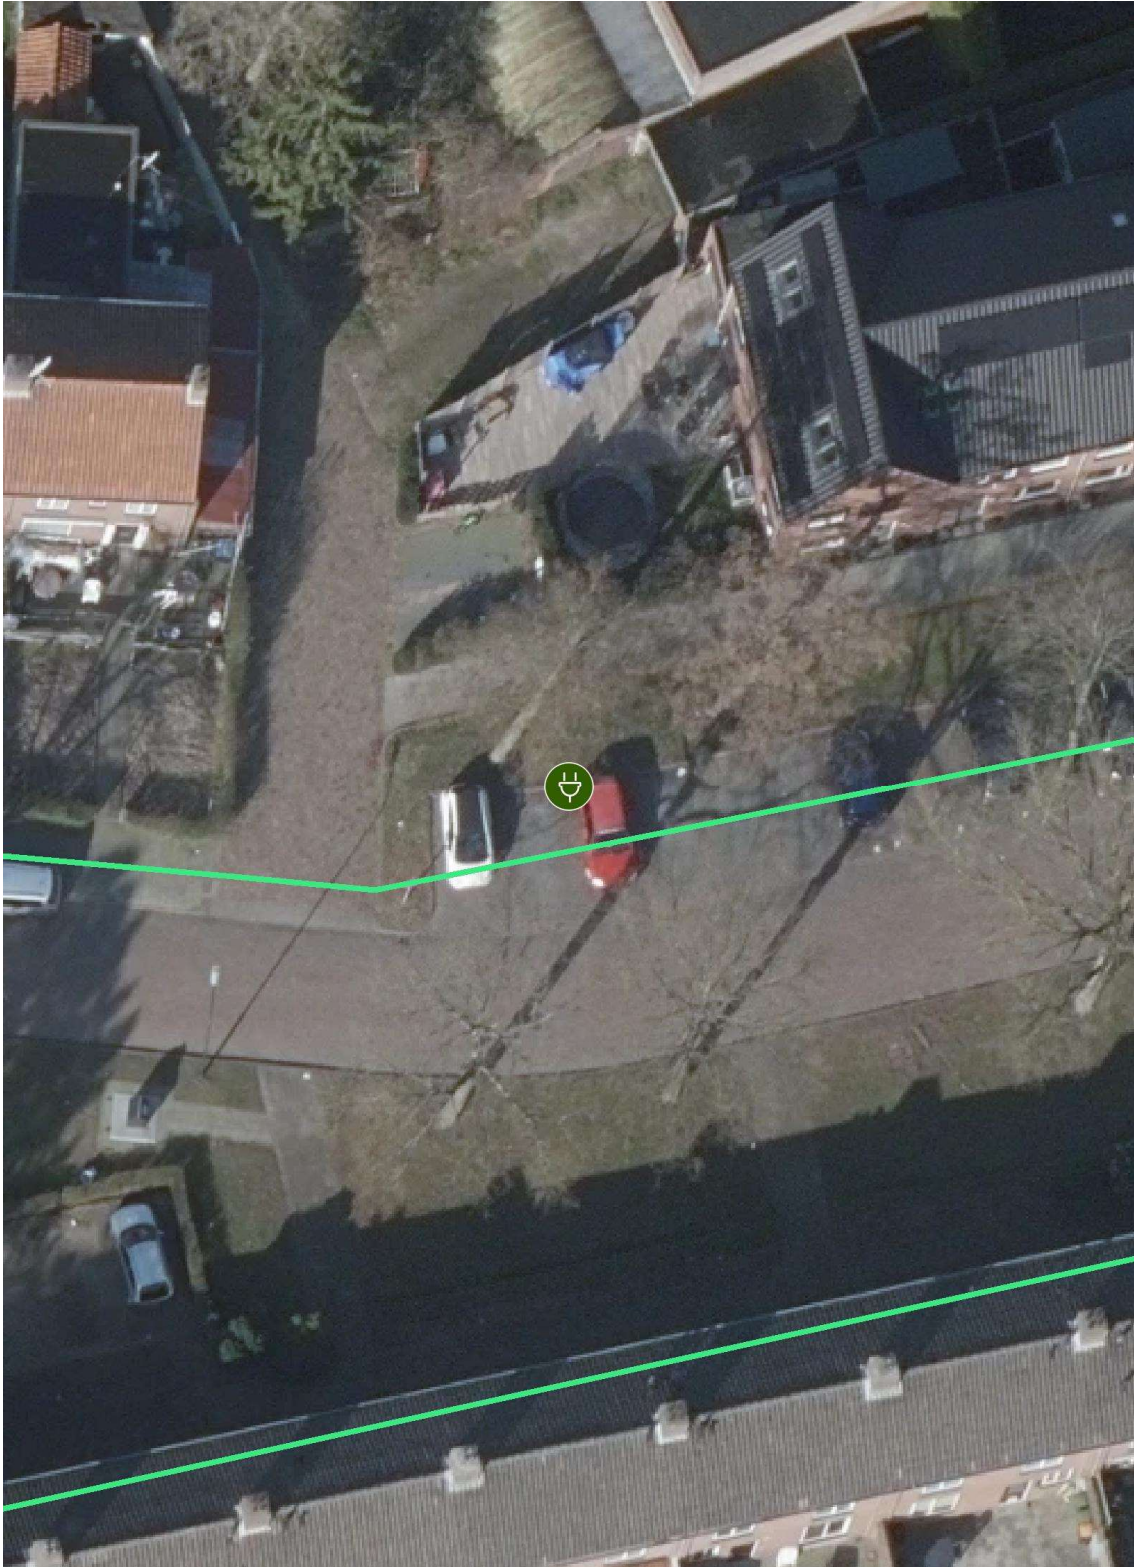

- Laadpaal ID 9002-262: Twee parkeerplaatsen in de Vreedestraat te Rijen, naast de De Wittstraat 27

- Laadpaal ID 9002-273: Twee parkeerplaatsen op het Hubertusveld te Gilze, naast de Burgemeester van Poppelstraat 31

- Laadpaal ID 9002-275: Twee parkeerplaatsen in de Abdis van Thornstraat te Gilze, naast het fietspad naar het Mollebos

- Laadpaal ID 9002-276: Twee parkeerplaatsen in Den Ouden Hof te Gilze, naast het Nonnenpad

- Laadpaal ID 9002-278: Twee parkeerplaatsen in de Gagelrijs te Rijen, naast huisnummer 98

- Laadpaal ID 9002-280: Twee parkeerplaatsen in de Irenestraat te Rijen, naast Tuinstraat 44

- Laadpaal ID 9002-281: Twee parkeerplaatsen in de Karel Doormanstraat te Rijen, nabij huisnummer 2F