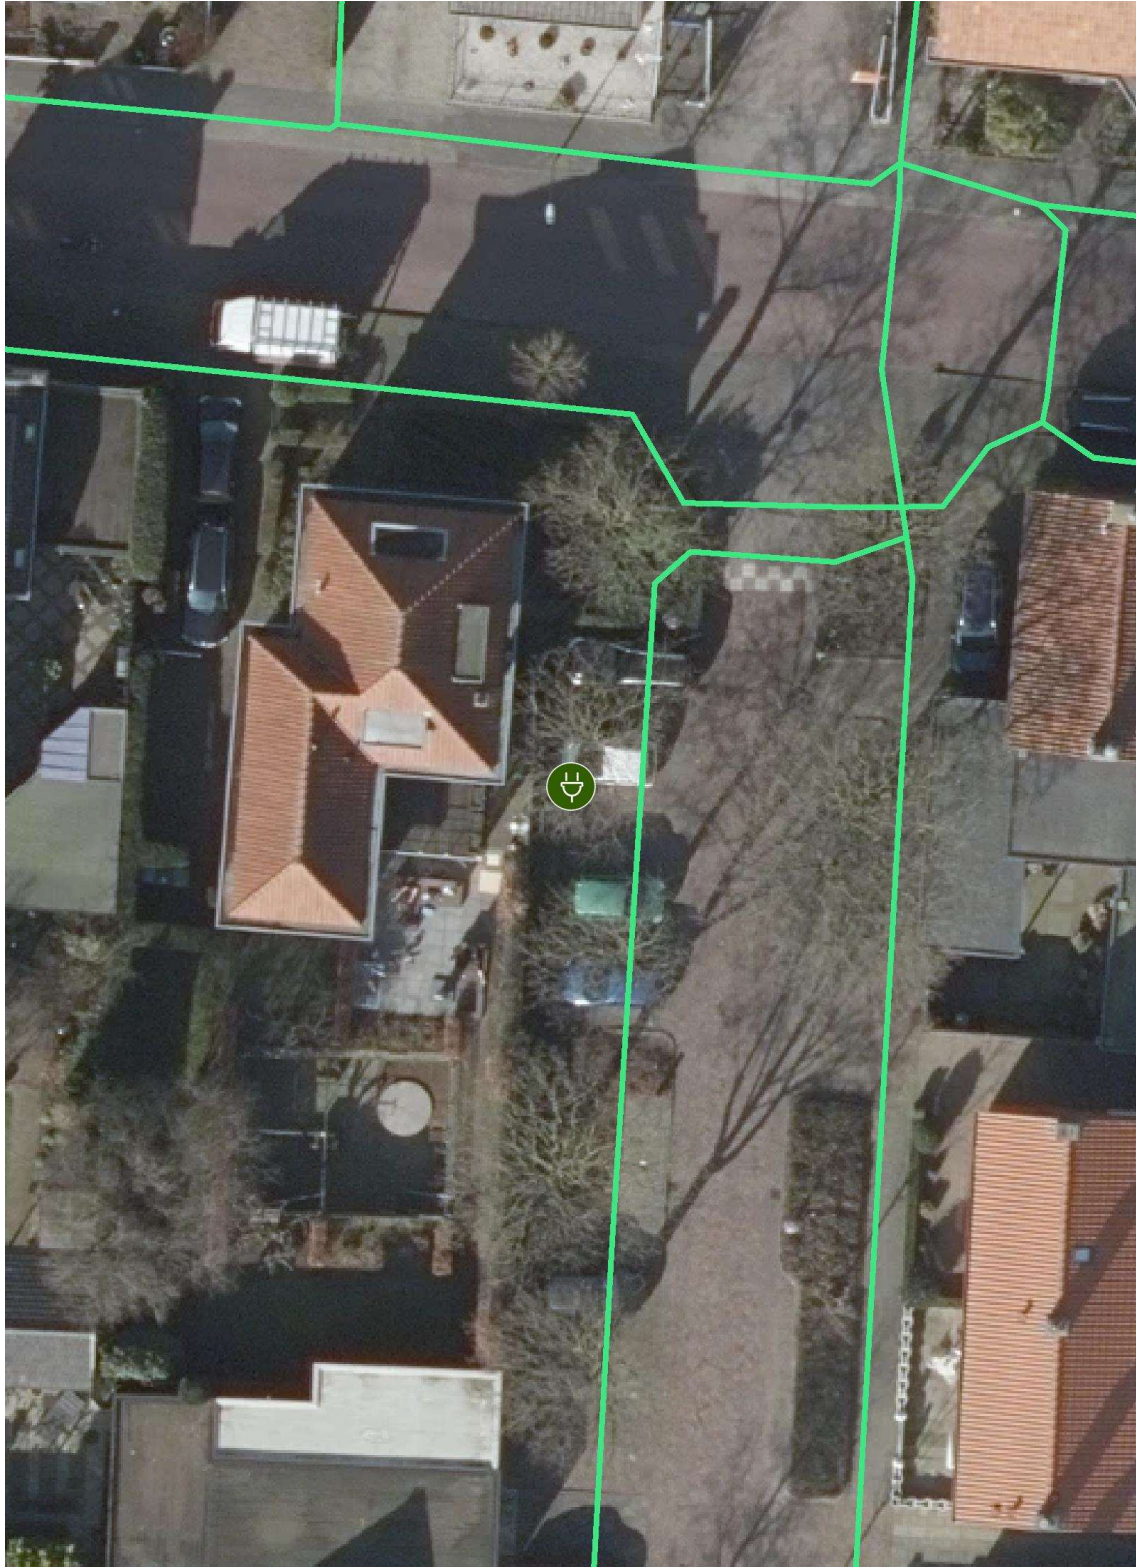

- Laadpaal ID 9002-262: Twee parkeerplaatsen in de Vreedestraat te Rijen, naast de De Wittstraat 27

- Laadpaal ID 9002-273: Twee parkeerplaatsen op het Hubertusveld te Gilze, naast de Burgemeester van Poppelstraat 31

- Laadpaal ID 9002-275: Twee parkeerplaatsen in de Abdis van Thornstraat te Gilze, naast het fietspad naar het Mollebos

- Laadpaal ID 9002-276: Twee parkeerplaatsen in Den Ouden Hof te Gilze, naast het Nonnenpad

- Laadpaal ID 9002-278: Twee parkeerplaatsen in de Gagelrijs te Rijen, naast huisnummer 98

- Laadpaal ID 9002-280: Twee parkeerplaatsen in de Irenestraat te Rijen, naast Tuinstraat 44

- Laadpaal ID 9002-281: Twee parkeerplaatsen in de Karel Doormanstraat te Rijen, nabij huisnummer 2F