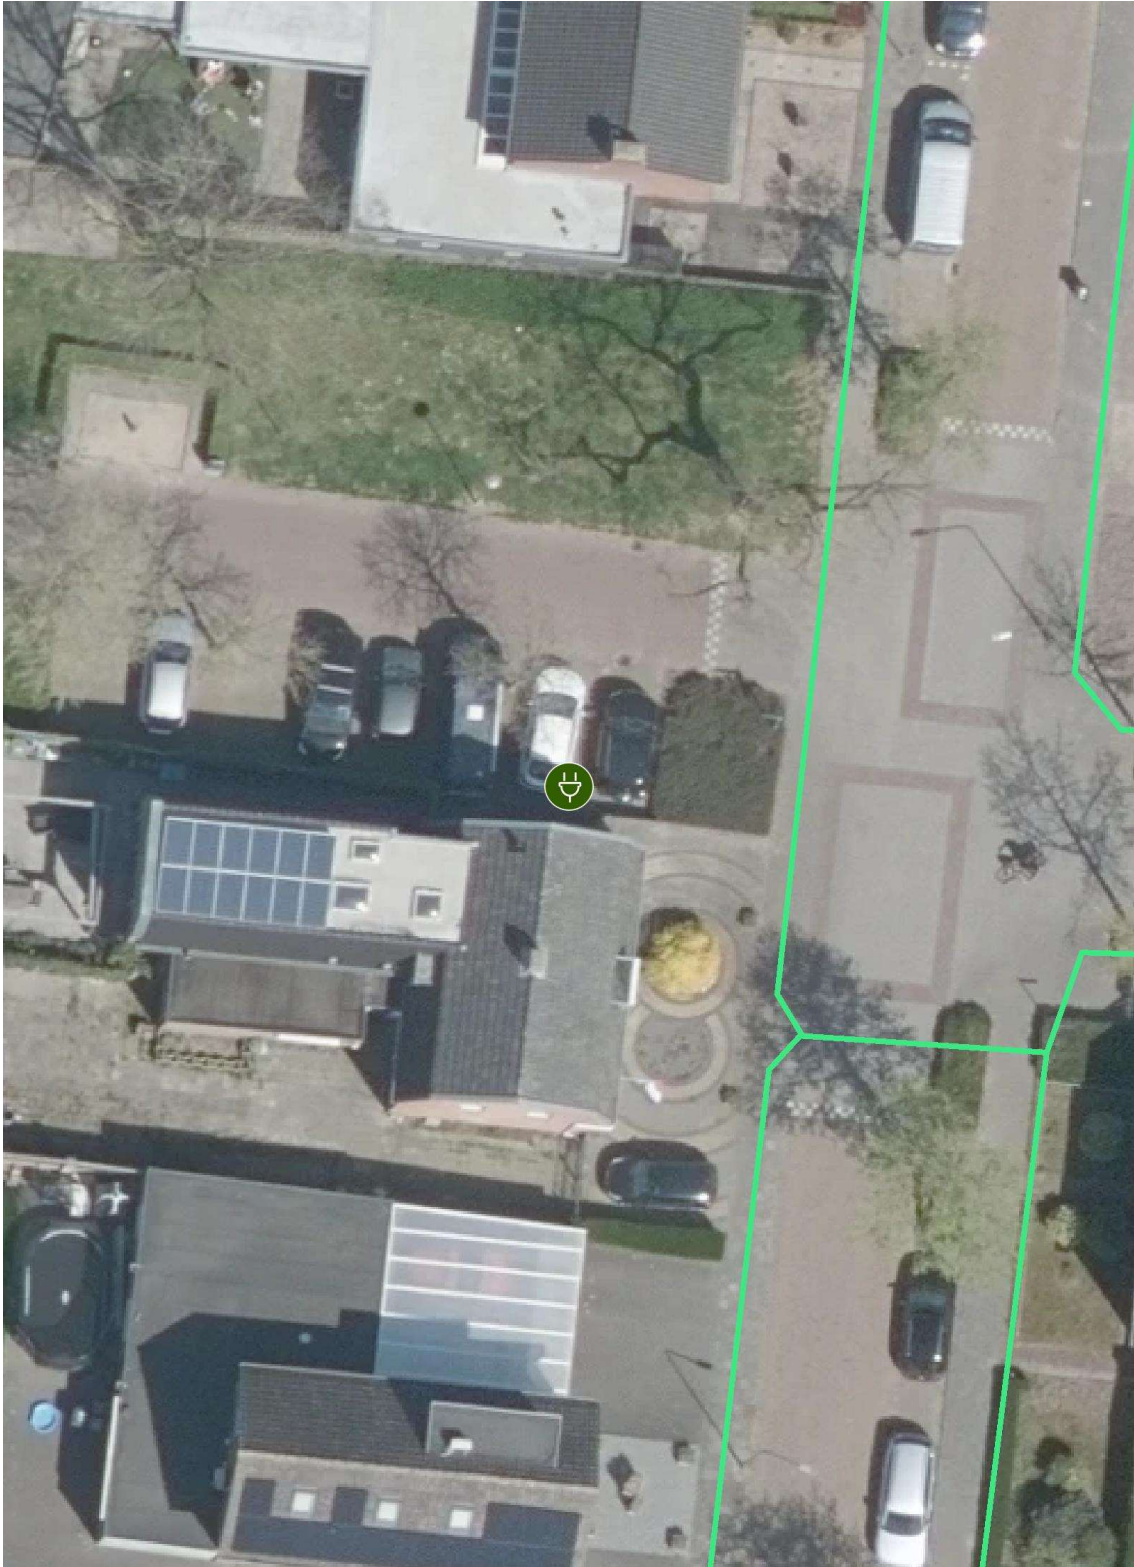

- Laadpaal ID 9002-44: Twee parkeerplaatsen in de Burgemeester van Mierlostraat te Gilze, naast Raadhuisstraat 18

- Laadpaal ID 9002-64: Twee parkeerplaatsen in de Charley Tooropstraat te Rijen, naast Theodora Haverstraat 1

- Laadpaal ID 9002-65: Twee parkeerplaatsen in de Jan Steenstraat te Rijen, naast huisnummer 21

- Laadpaal ID 9002-96: Twee parkeerplaatsen in de Pastoor van de Boschstraat te Gilze, naast Pastoor Coomansstraat 7

- Laadpaal ID 9002-262: Twee parkeerplaatsen in de Vreedestraat te Rijen, naast de De Wittstraat 27

- Laadpaal ID 9002-273: Twee parkeerplaatsen op het Hubertusveld te Gilze, naast de Burgemeester van Poppelstraat 31

- Laadpaal ID 9002-275: Twee parkeerplaatsen in de Abdis van Thornstraat te Gilze, naast het fietspad naar het Mollebos

- Laadpaal ID 9002-276: Twee parkeerplaatsen in Den Ouden Hof te Gilze, naast het Nonnenpad