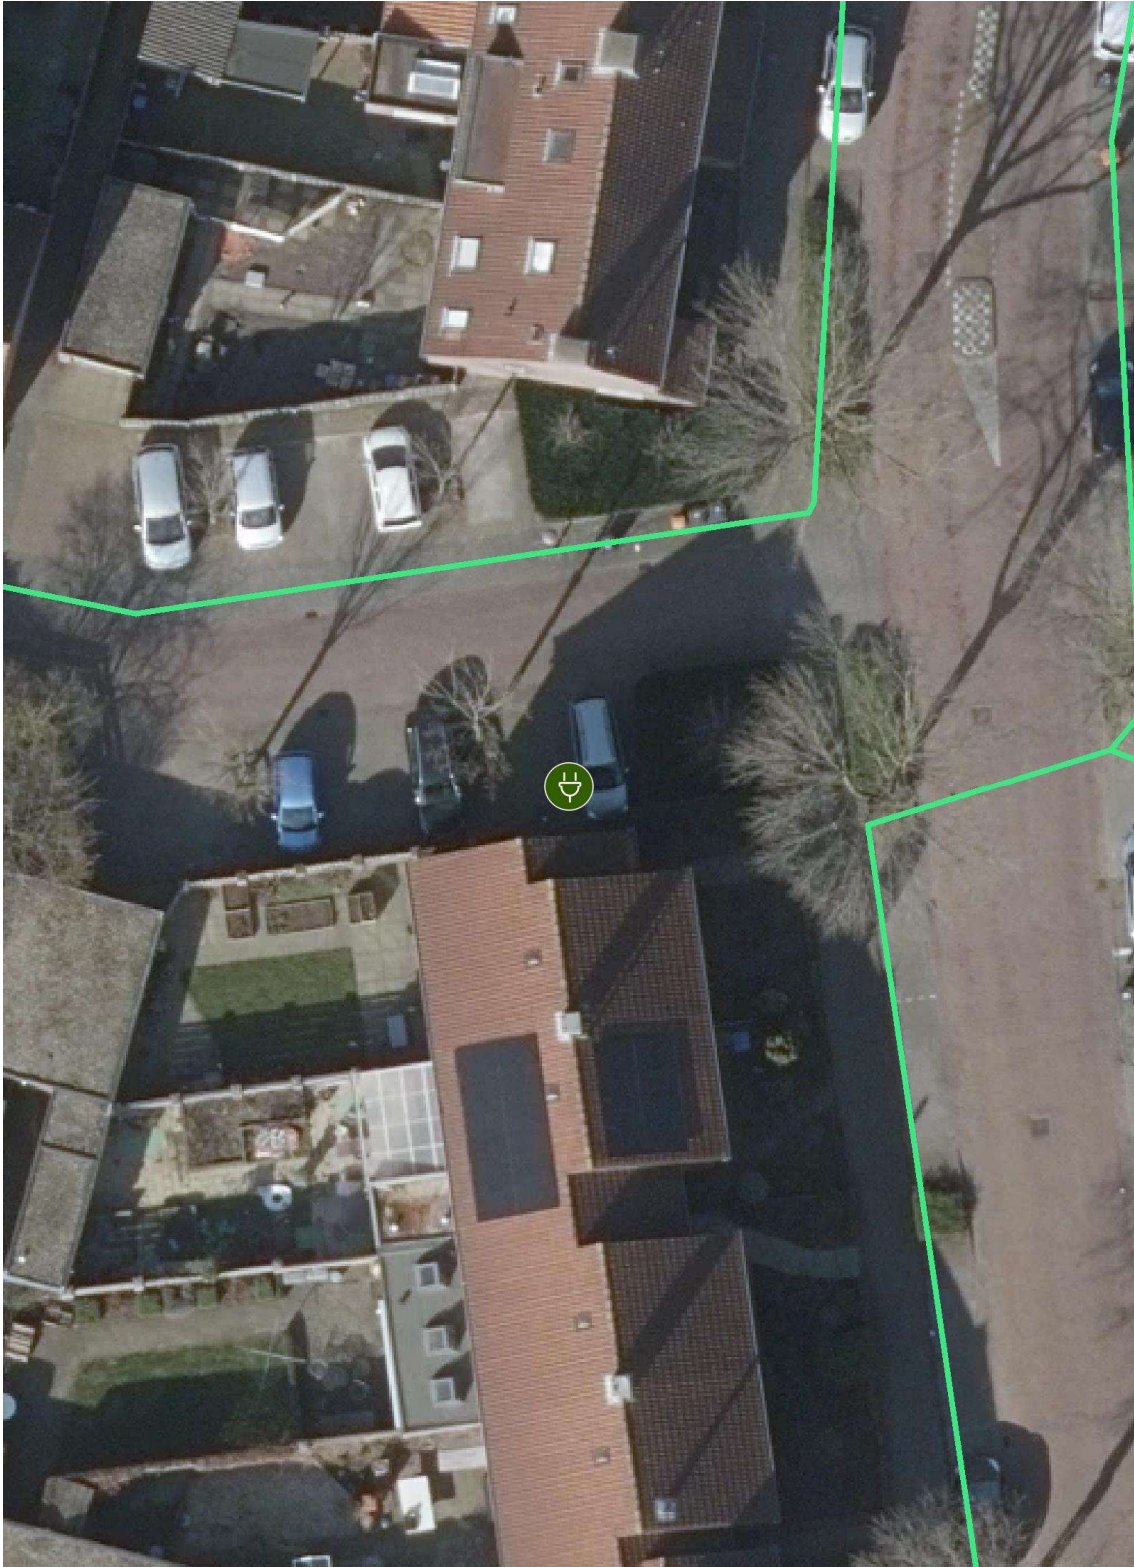

- Laadpaal ID 9002-262: Twee parkeerplaatsen in de Vreedestraat te Rijen, naast de De Wittstraat 27

- Laadpaal ID 9002-273: Twee parkeerplaatsen op het Hubertusveld te Gilze, naast de Burgemeester van Poppelstraat 31

- Laadpaal ID 9002-275: Twee parkeerplaatsen in de Abdis van Thornstraat te Gilze, naast het fietspad naar het Mollebos

- Laadpaal ID 9002-276: Twee parkeerplaatsen in Den Ouden Hof te Gilze, naast het Nonnenpad

- Laadpaal ID 9002-278: Twee parkeerplaatsen in de Gagelrijs te Rijen, naast huisnummer 98

- Laadpaal ID 9002-280: Twee parkeerplaatsen in de Irenestraat te Rijen, naast Tuinstraat 44

- Laadpaal ID 9002-281: Twee parkeerplaatsen in de Karel Doormanstraat te Rijen, nabij huisnummer 2F

- Laadpaal ID 9002-282: Twee parkeerplaatsen in de Scholverbos te Rijen, naast Zaaren 182

- Laadpaal ID 9002-284: Twee parkeerplaatsen op het parkeerterrein bij de sporthal Margriethal te Rijen, bij de Monseigneur Schaepmanstraat