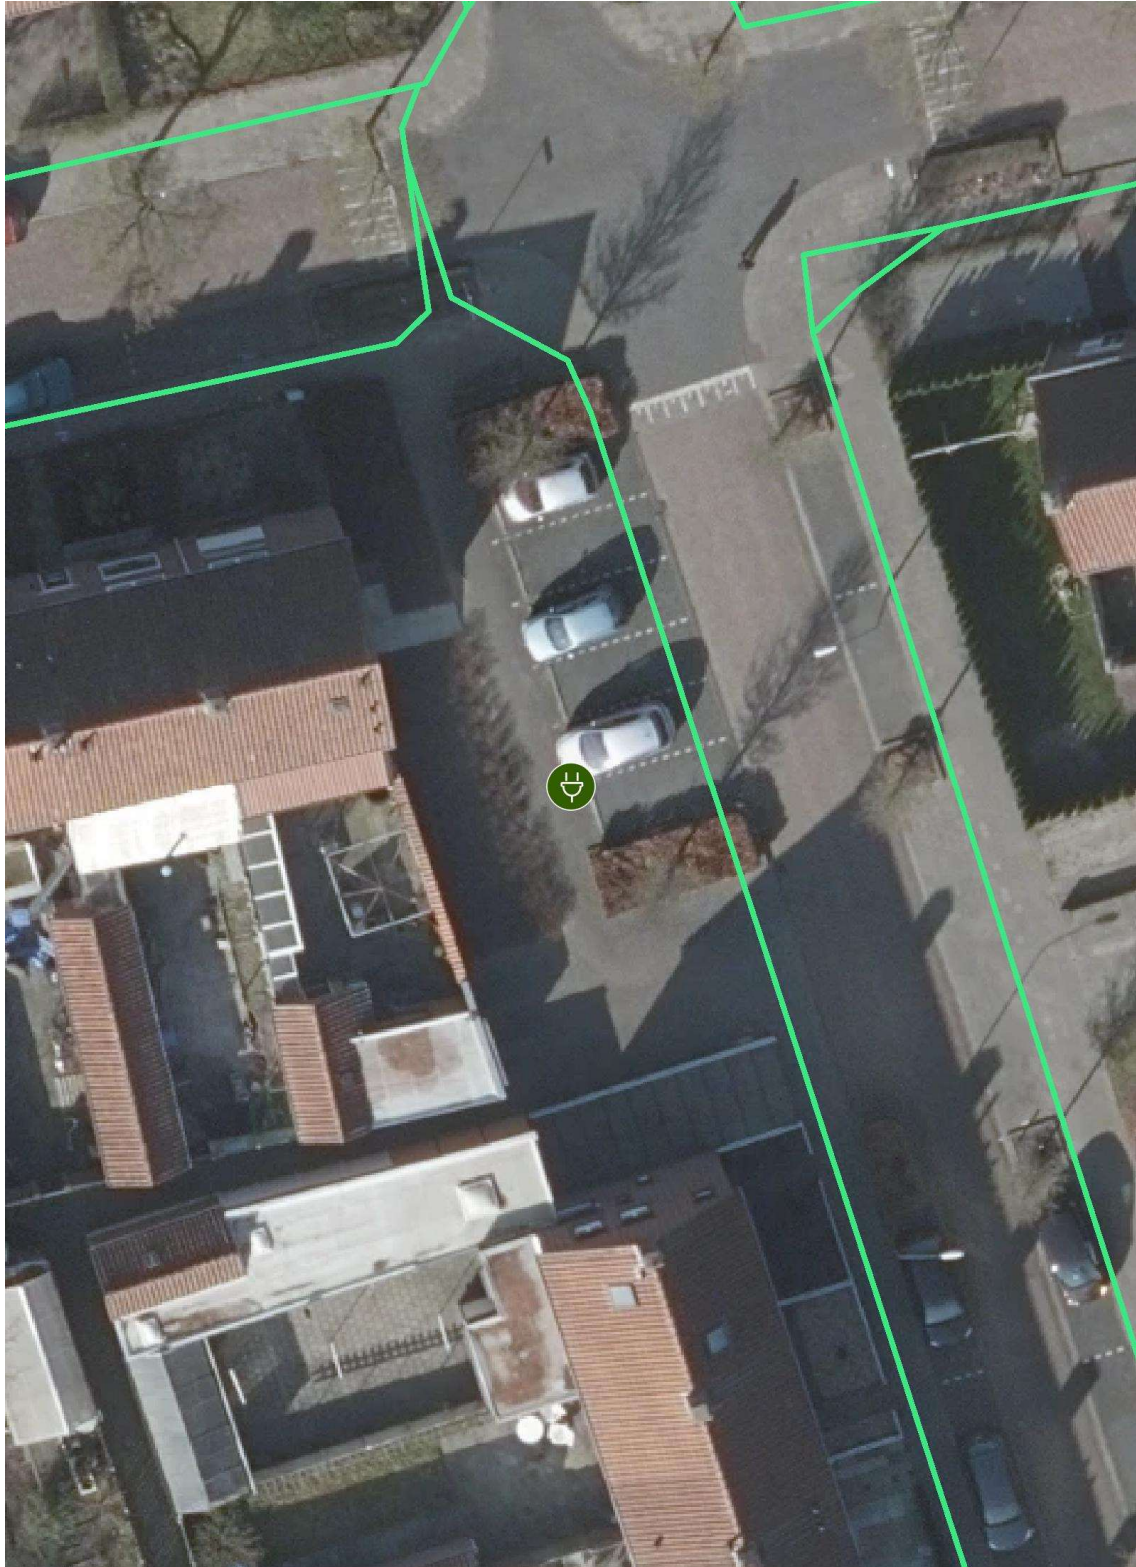

- Laadpaal ID 9002-30: Twee parkeerplaatsen in de Meierstraat te Gilze, naast Oranjestraat 69

- Laadpaal ID 9002-31: Twee parkeerplaatsen Op het Haviksnest te Gilze, naast Hubertusveld 22

- Laadpaal ID 9002-32: Twee parkeerplaatsen op het parkeerterrein bij sporthal Achter de Tuintjes aan de Kapittelstraat te Gilze

- Laadpaal ID 9002-44: Twee parkeerplaatsen in de Burgemeester van Mierlostraat te Gilze, naast Raadhuisstraat 18

- Laadpaal ID 9002-64: Twee parkeerplaatsen in de Charley Tooropstraat te Rijen, naast Theodora Haverstraat 1

- Laadpaal ID 9002-65: Twee parkeerplaatsen in de Jan Steenstraat te Rijen, naast huisnummer 21

- Laadpaal ID 9002-96: Twee parkeerplaatsen in de Pastoor van de Boschstraat te Gilze, naast Pastoor Coomansstraat 7

- Laadpaal ID 9002-262: Twee parkeerplaatsen in de Vreedestraat te Rijen, naast de De Wittstraat 27

- Laadpaal ID 9002-273: Twee parkeerplaatsen op het Hubertusveld te Gilze, naast de Burgemeester van Poppelstraat 31