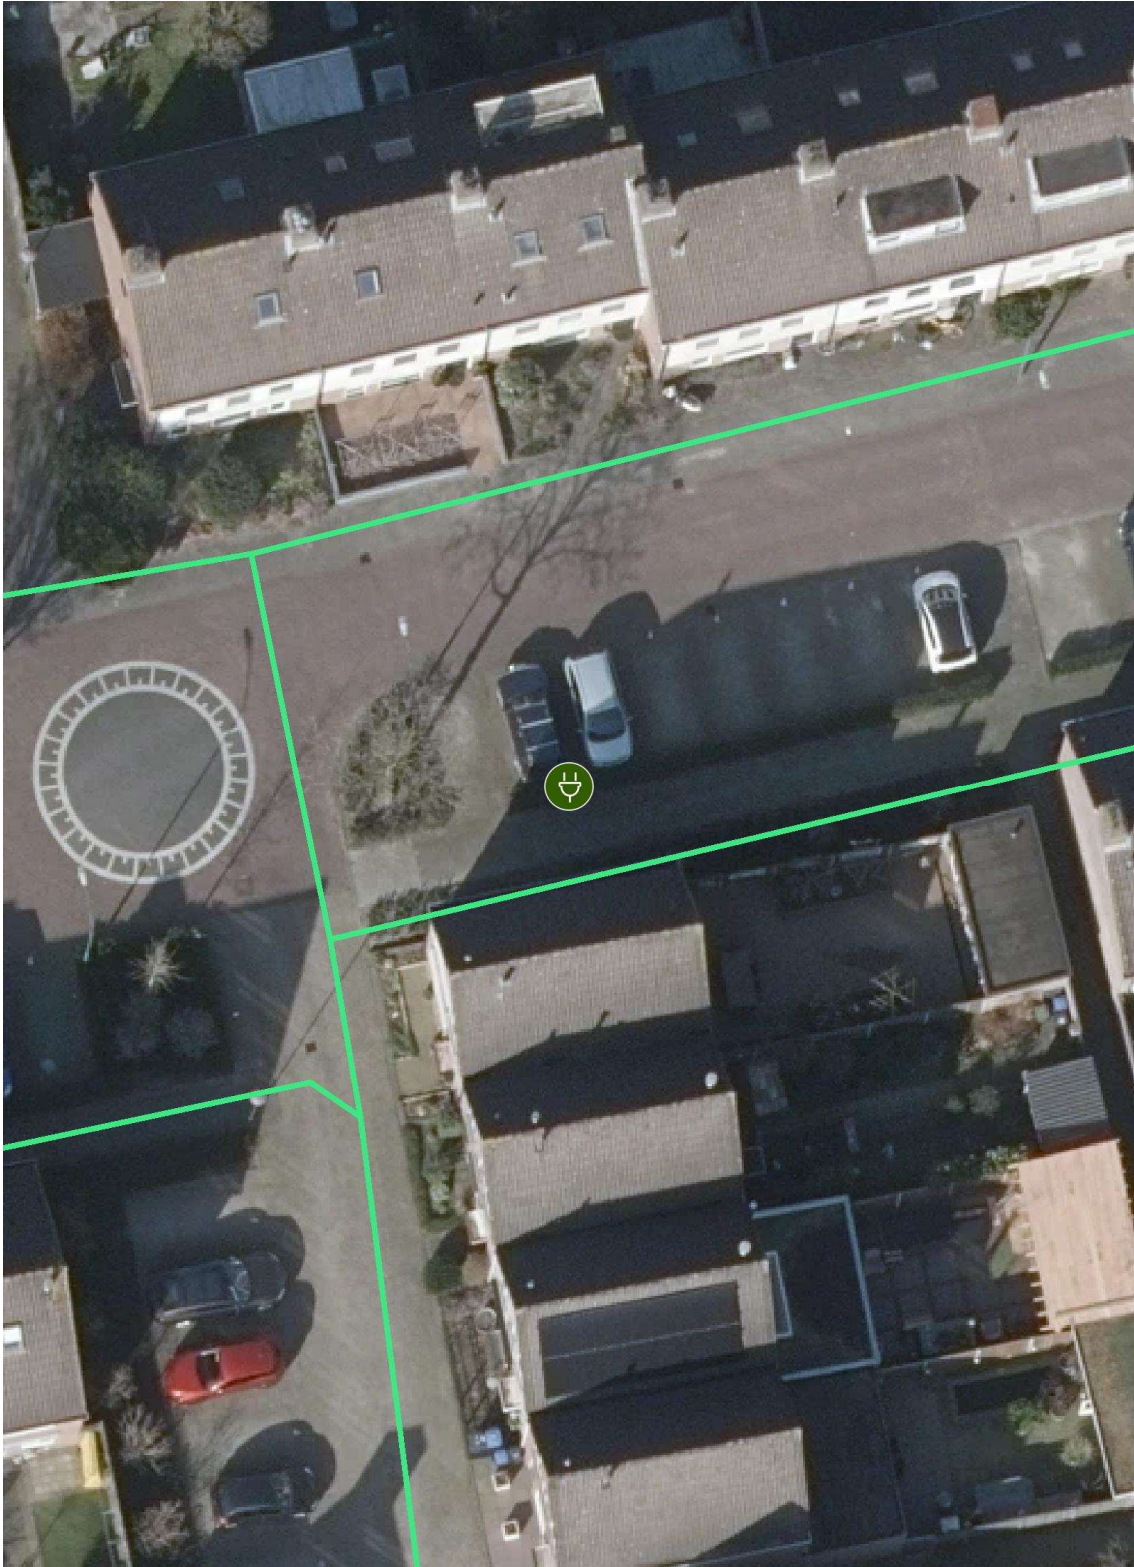

- Laadpaal ID 9002-65: Twee parkeerplaatsen in de Jan Steenstraat te Rijen, naast huisnummer 21

- Laadpaal ID 9002-96: Twee parkeerplaatsen in de Pastoor van de Boschstraat te Gilze, naast Pastoor Coomansstraat 7

- Laadpaal ID 9002-262: Twee parkeerplaatsen in de Vreedestraat te Rijen, naast de De Wittstraat 27

- Laadpaal ID 9002-273: Twee parkeerplaatsen op het Hubertusveld te Gilze, naast de Burgemeester van Poppelstraat 31

- Laadpaal ID 9002-275: Twee parkeerplaatsen in de Abdis van Thornstraat te Gilze, naast het fietspad naar het Mollebos

- Laadpaal ID 9002-276: Twee parkeerplaatsen in Den Ouden Hof te Gilze, naast het Nonnenpad

- Laadpaal ID 9002-278: Twee parkeerplaatsen in de Gagelrijs te Rijen, naast huisnummer 98

- Laadpaal ID 9002-280: Twee parkeerplaatsen in de Irenestraat te Rijen, naast Tuinstraat 44

- Laadpaal ID 9002-281: Twee parkeerplaatsen in de Karel Doormanstraat te Rijen, nabij huisnummer 2F