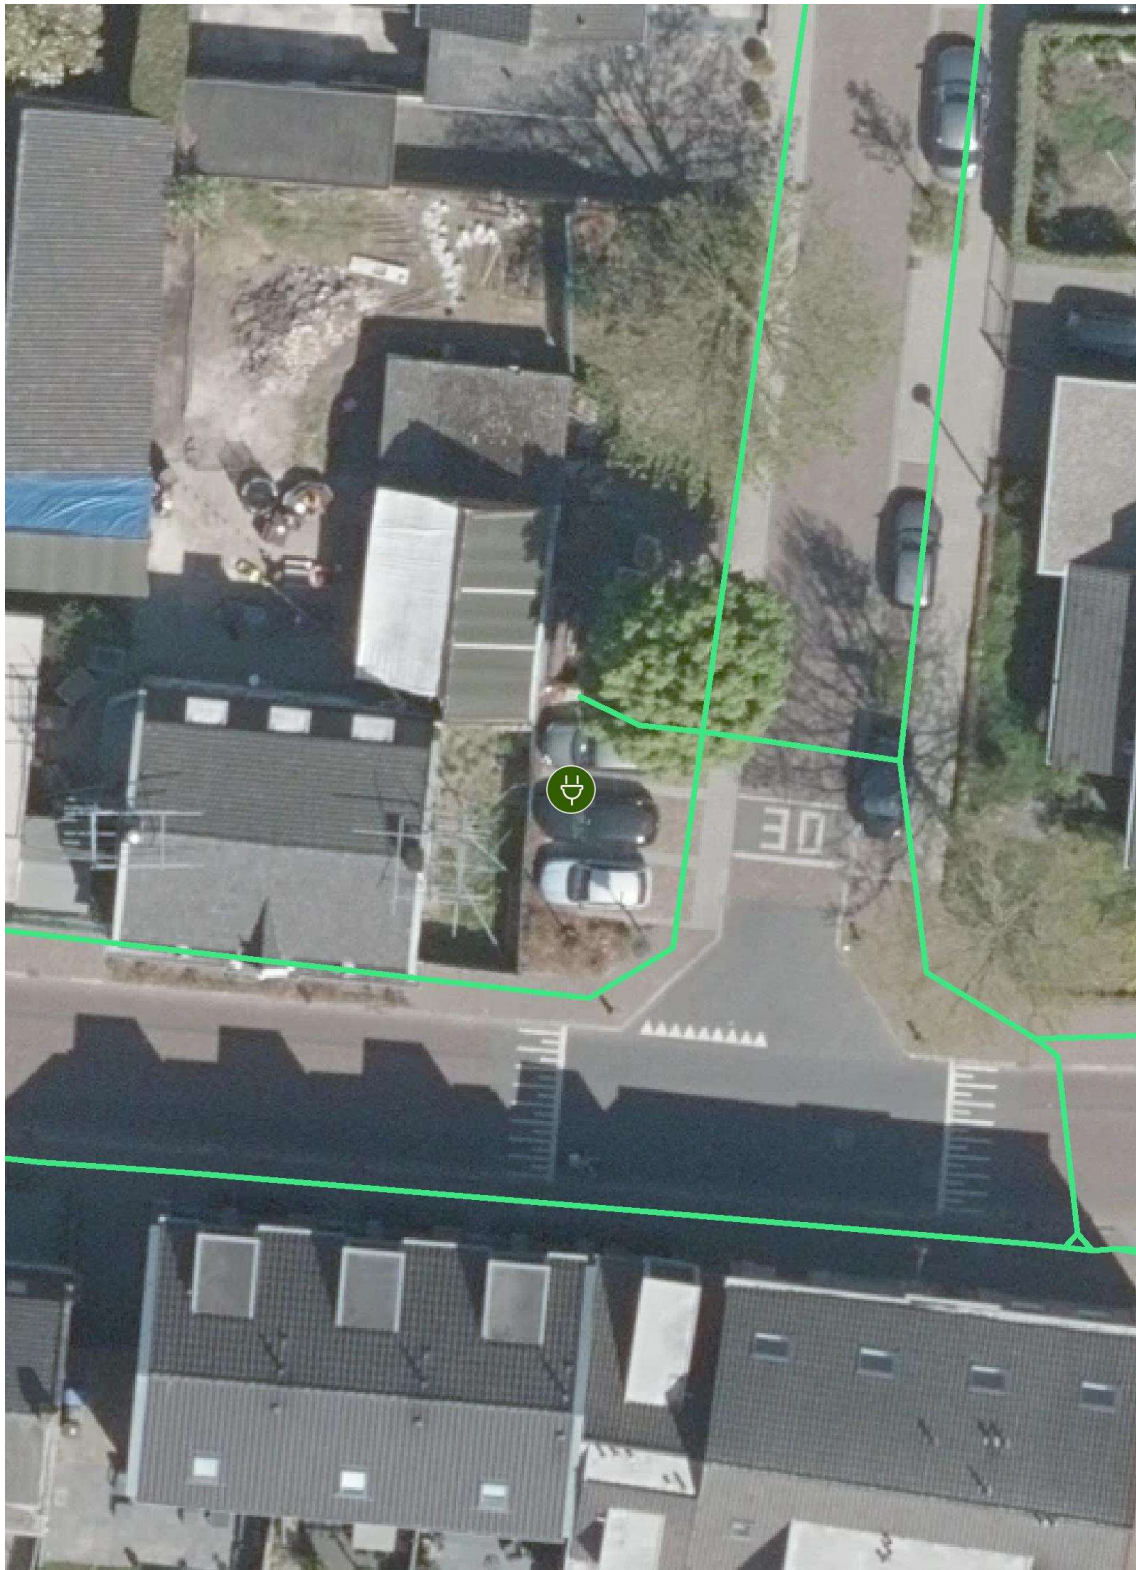

- Laadpaal ID 9002-30: Twee parkeerplaatsen in de Meierstraat te Gilze, naast Oranjestraat 69

- Laadpaal ID 9002-31: Twee parkeerplaatsen Op het Haviksnest te Gilze, naast Hubertusveld 22

- Laadpaal ID 9002-32: Twee parkeerplaatsen op het parkeerterrein bij sporthal Achter de Tuintjes aan de Kapittelstraat te Gilze

- Laadpaal ID 9002-44: Twee parkeerplaatsen in de Burgemeester van Mierlostraat te Gilze, naast Raadhuisstraat 18

- Laadpaal ID 9002-64: Twee parkeerplaatsen in de Charley Tooropstraat te Rijen, naast Theodora Haverstraat 1

- Laadpaal ID 9002-65: Twee parkeerplaatsen in de Jan Steenstraat te Rijen, naast huisnummer 21

- Laadpaal ID 9002-96: Twee parkeerplaatsen in de Pastoor van de Boschstraat te Gilze, naast Pastoor Coomansstraat 7

- Laadpaal ID 9002-262: Twee parkeerplaatsen in de Vreedestraat te Rijen, naast de De Wittstraat 27

- Laadpaal ID 9002-273: Twee parkeerplaatsen op het Hubertusveld te Gilze, naast de Burgemeester van Poppelstraat 31