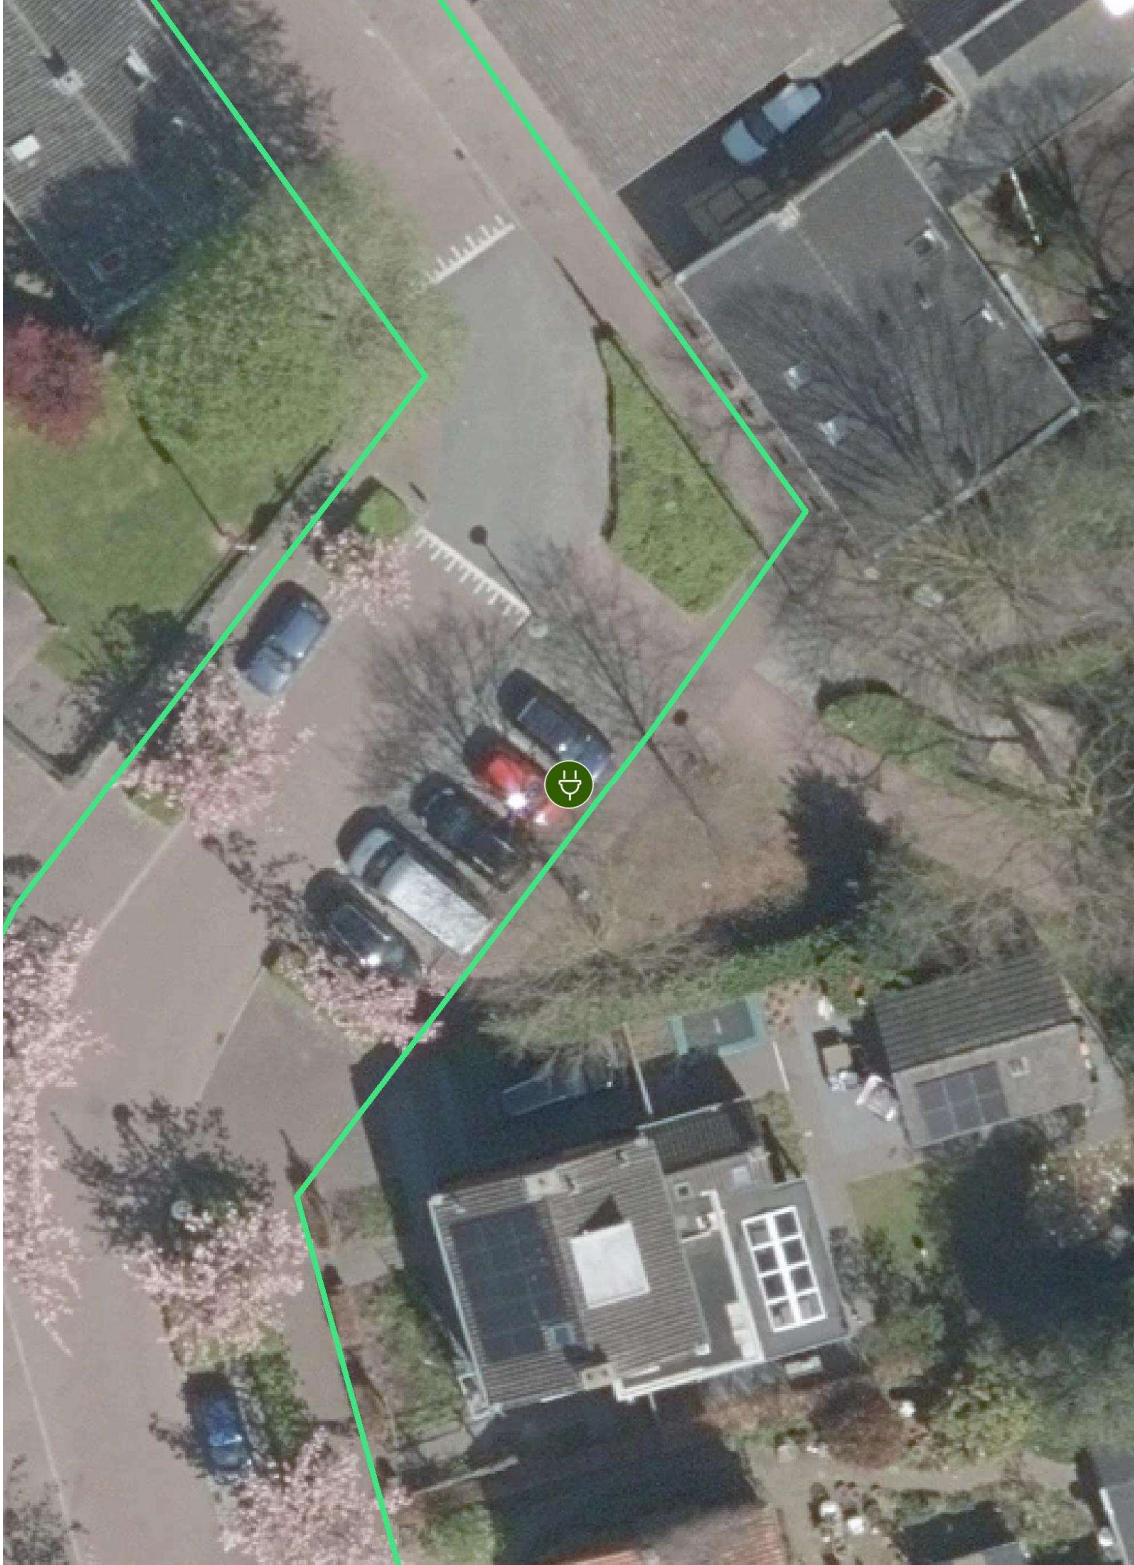

- Laadpaal ID 9002-44: Twee parkeerplaatsen in de Burgemeester van Mierlostraat te Gilze, naast Raadhuisstraat 18

- Laadpaal ID 9002-64: Twee parkeerplaatsen in de Charley Tooropstraat te Rijen, naast Theodora Haverstraat 1

- Laadpaal ID 9002-65: Twee parkeerplaatsen in de Jan Steenstraat te Rijen, naast huisnummer 21

- Laadpaal ID 9002-96: Twee parkeerplaatsen in de Pastoor van de Boschstraat te Gilze, naast Pastoor Coomansstraat 7

- Laadpaal ID 9002-262: Twee parkeerplaatsen in de Vreedestraat te Rijen, naast de De Wittstraat 27

- Laadpaal ID 9002-273: Twee parkeerplaatsen op het Hubertusveld te Gilze, naast de Burgemeester van Poppelstraat 31

- Laadpaal ID 9002-275: Twee parkeerplaatsen in de Abdis van Thornstraat te Gilze, naast het fietspad naar het Mollebos

- Laadpaal ID 9002-276: Twee parkeerplaatsen in Den Ouden Hof te Gilze, naast het Nonnenpad