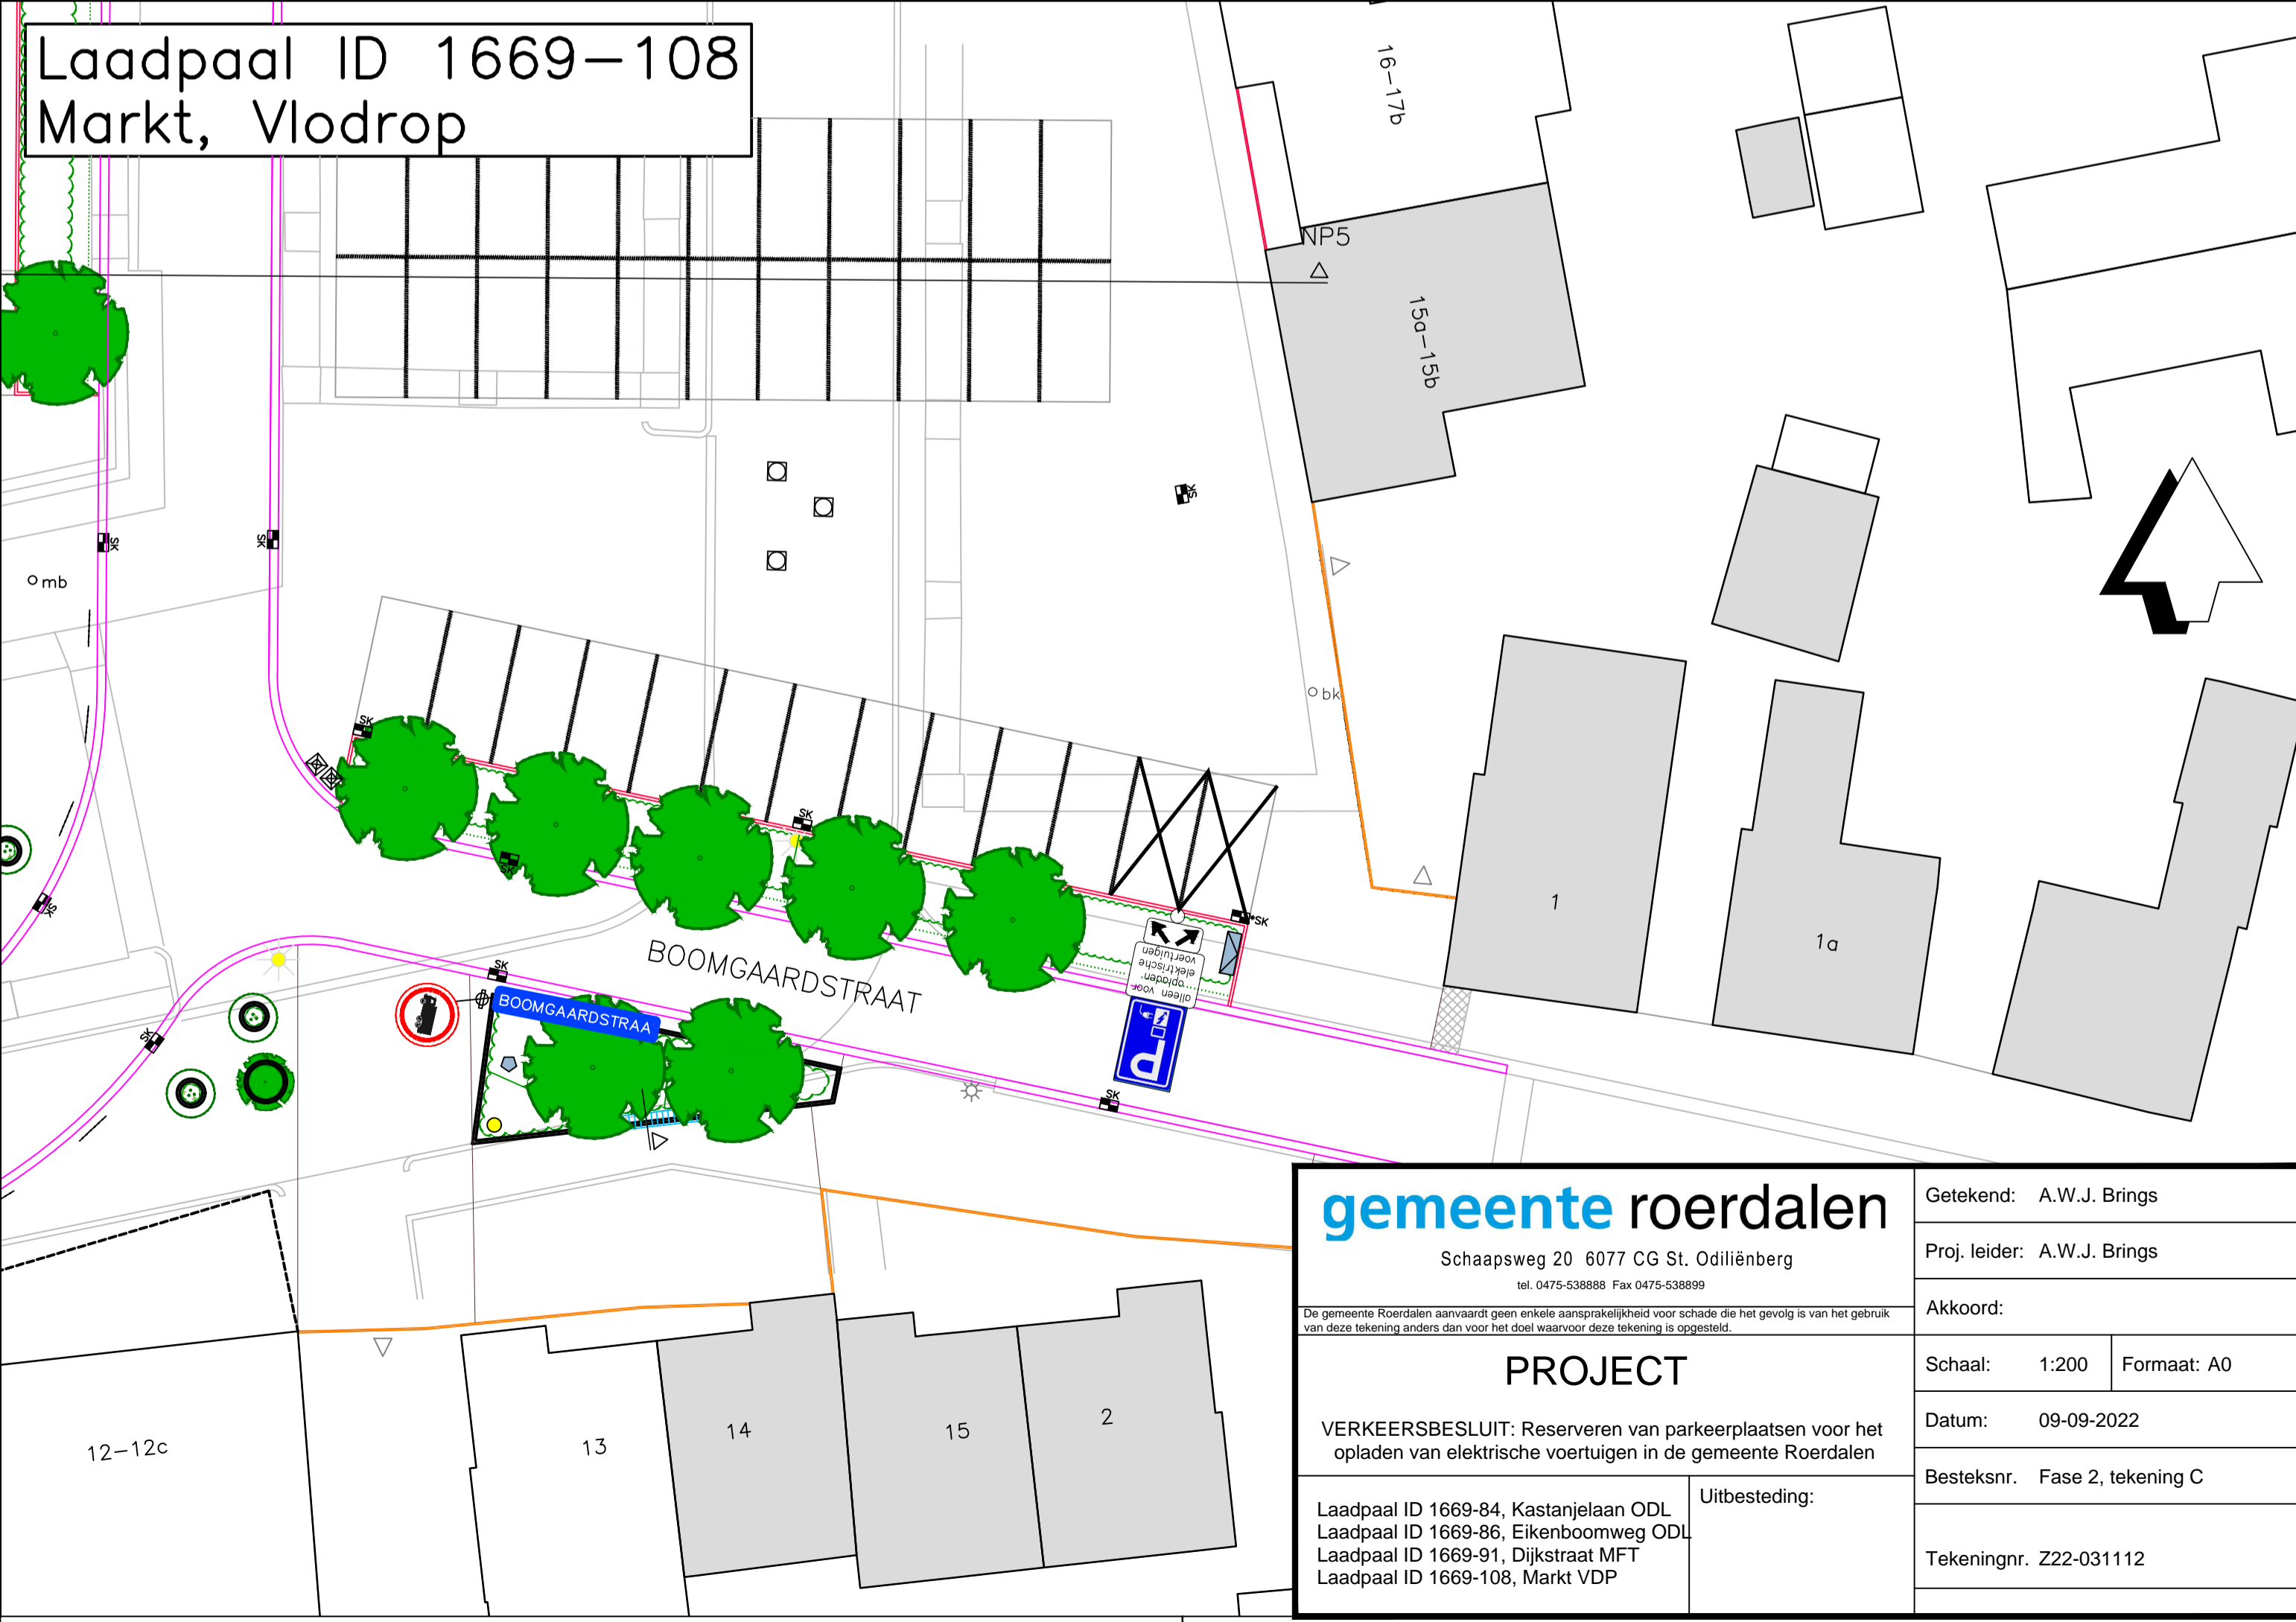

Laadpaal ID 1669-84
Kastanjelaan,
Sint Odilienberg

Laadpaal ID 1669-86
Eikenboomweg,
Sint Odilienberg

Laadpaal ID 1669-91
Dijkstraat, Montfort

Laadpaal ID 1669-108
Markt, Vlodrop

gemeente roerdalen Schaapsweg 20 6077 CG St. Odiliënberg tel. 0475-538888 Fax 0475-538899		Getekend: A.W.J. Brings Proj. leider: A.W.J. Brings
PROJECT VERKEERSBESLUIT: Reserveren van parkeerplaatsen voor het opladen van elektrische voertuigen in de gemeente Roerdalen		Akkoord: Schaal: 1:200 Formaat: A0 Datum: 09-09-2022
Laadpaal ID 1669-84, Kastanjelaan OD. Laadpaal ID 1669-86, Eikenboomweg OD. Laadpaal ID 1669-91, Dijkstraat MFT Laadpaal ID 1669-108, Markt VDP		Besteksnr. Fase 2, tekening C Tekeningnr. Z22-031112