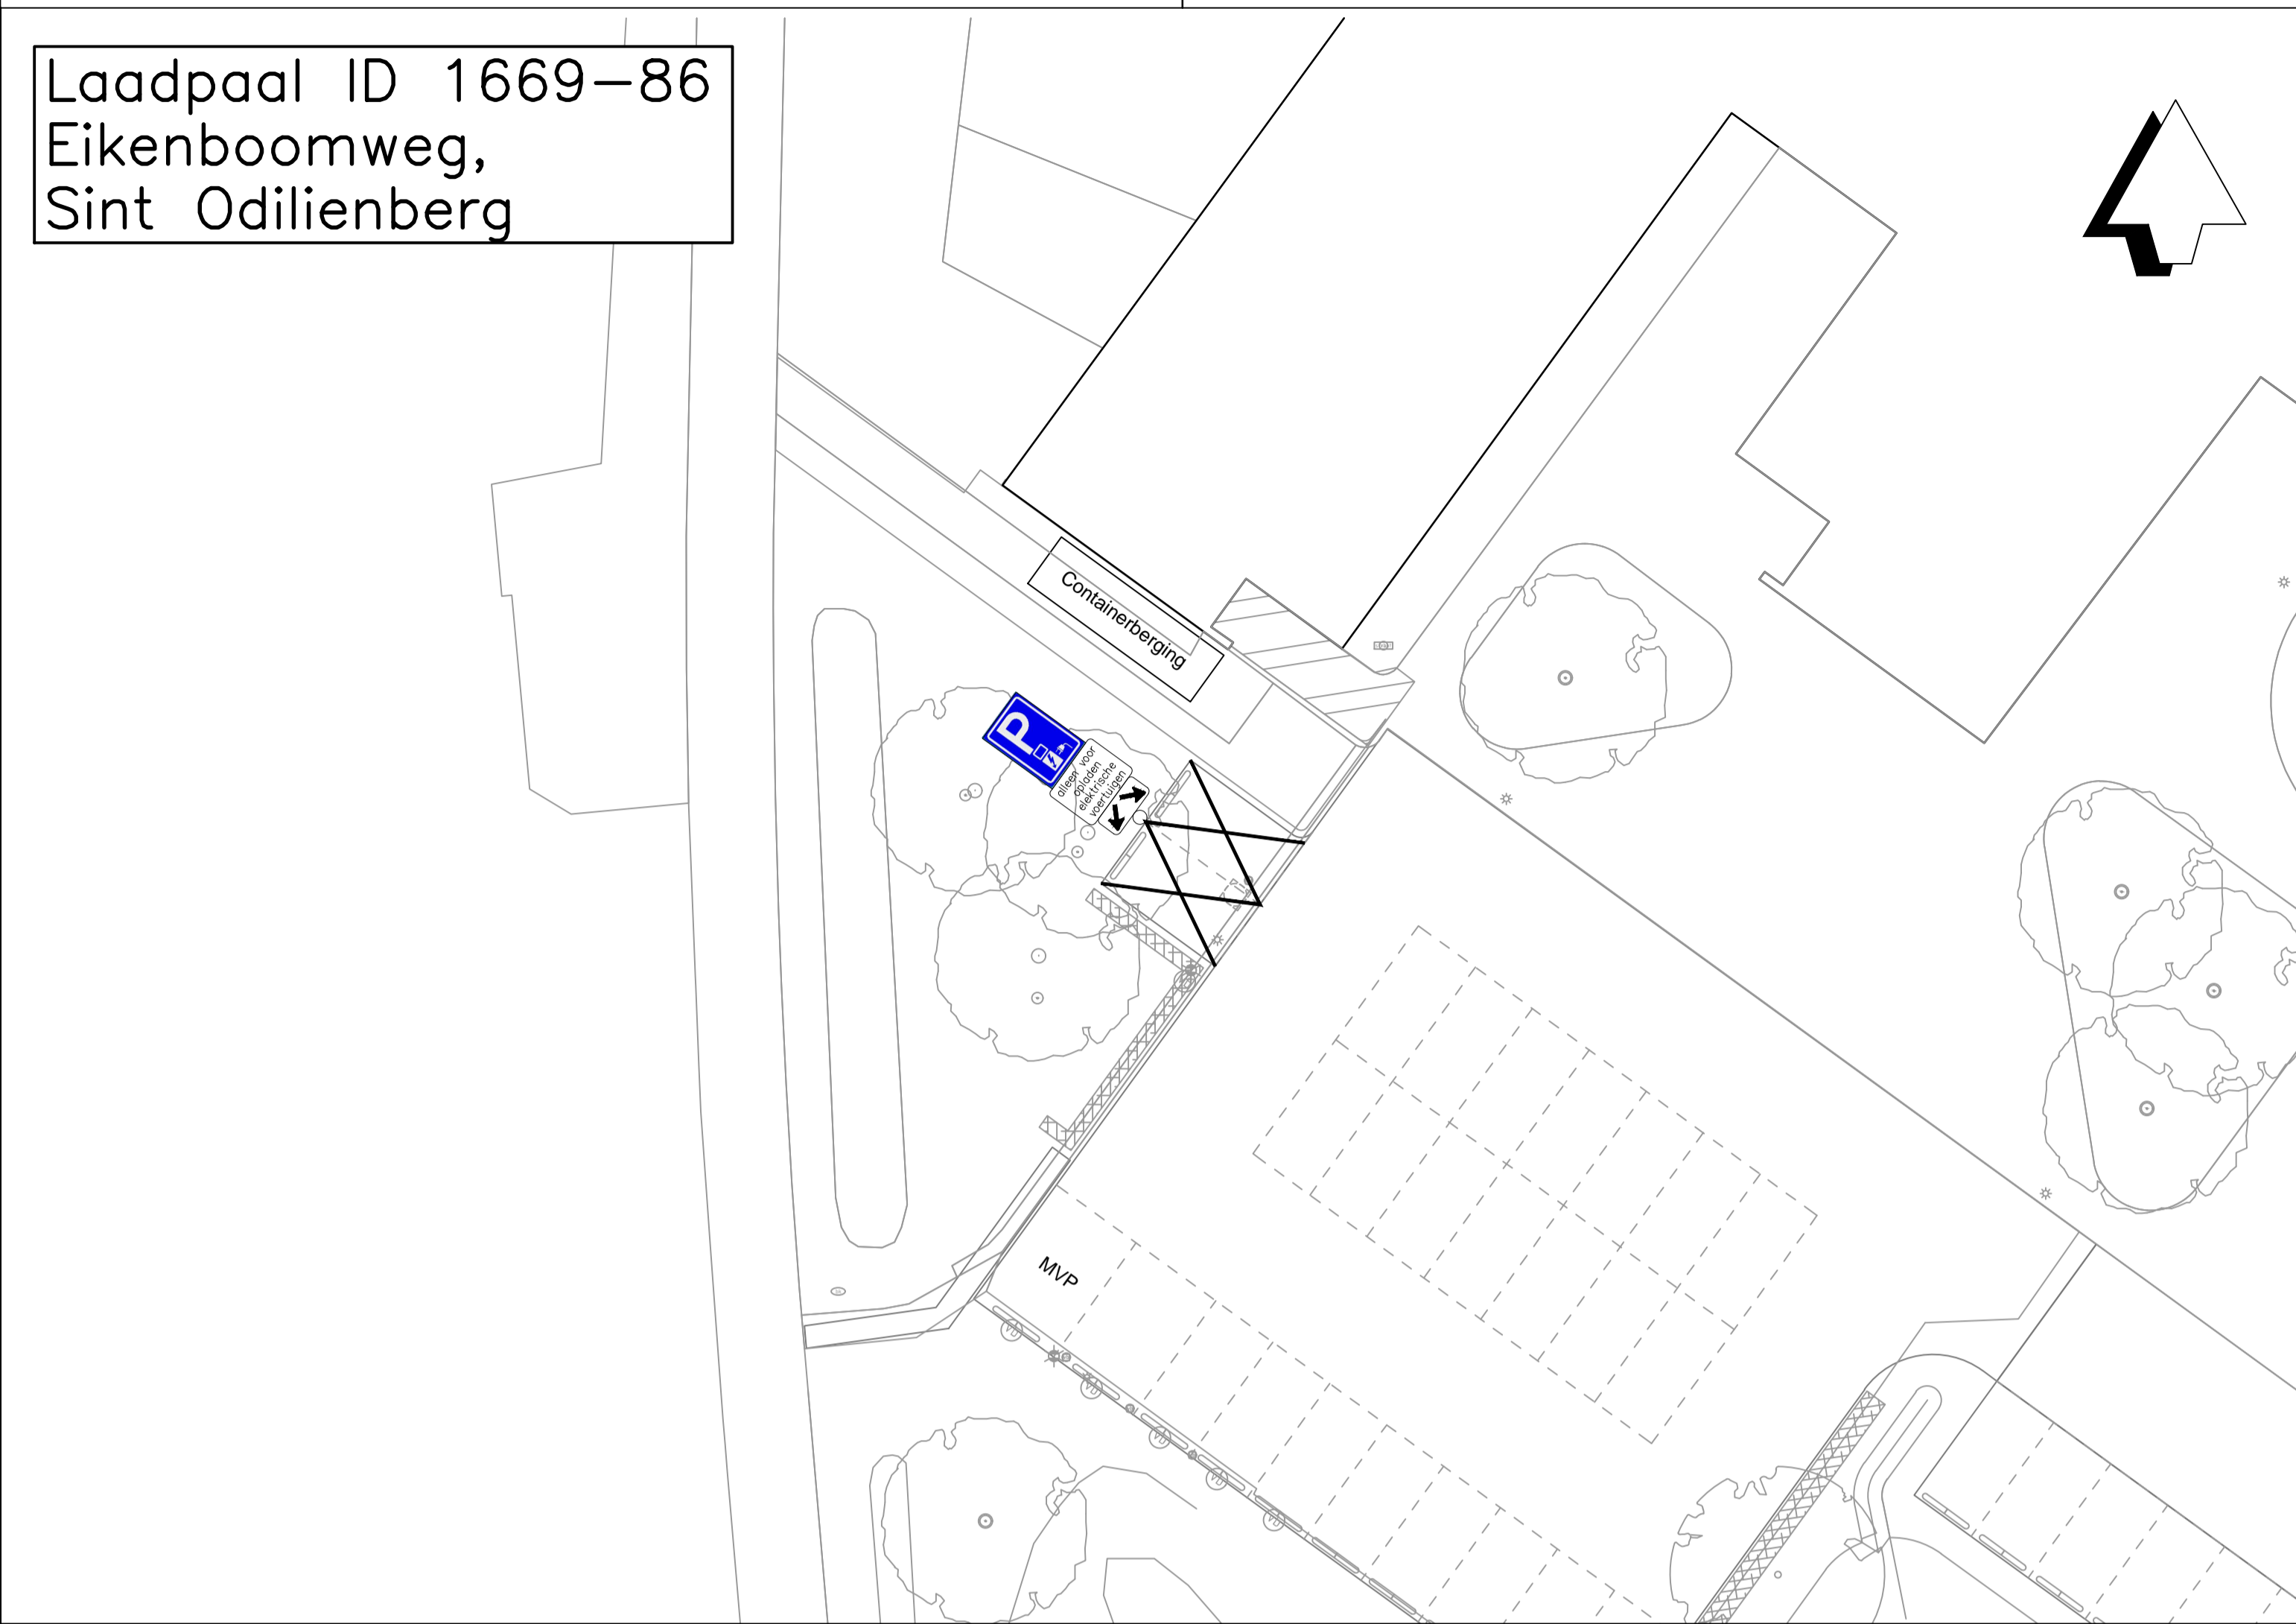

Laadpaal ID 1669-84
Kastanjelaan,
Sint Odilienberg

Laadpaal ID 1669-86
Eikenboomweg,
Sint Odilienberg

Laadpaal ID 1669-91
Dijkstraat, Montfort

Laadpaal ID 1669-108
Markt, Vlodrop

gemeente roerdalen Schaapsweg 20 6077 CG St. Odiliënberg tel. 0475-538888 Fax 0475-538899		Getekend: A.W.J. Brings Proj. leider: A.W.J. Brings
PROJECT VERKEERSBESLUIT: Reserveren van parkeerplaatsen voor het opladen van elektrische voertuigen in de gemeente Roerdalen		Akkoord: Schaal: 1:200 Formaat: A0 Datum: 09-09-2022
Laadpaal ID 1669-84, Kastanjelaan OD. Laadpaal ID 1669-86, Eikenboomweg OD. Laadpaal ID 1669-91, Dijkstraat MFT Laadpaal ID 1669-108, Markt VDP		Besteksnr. Fase 2, tekening C Tekeningnr. Z22-031112