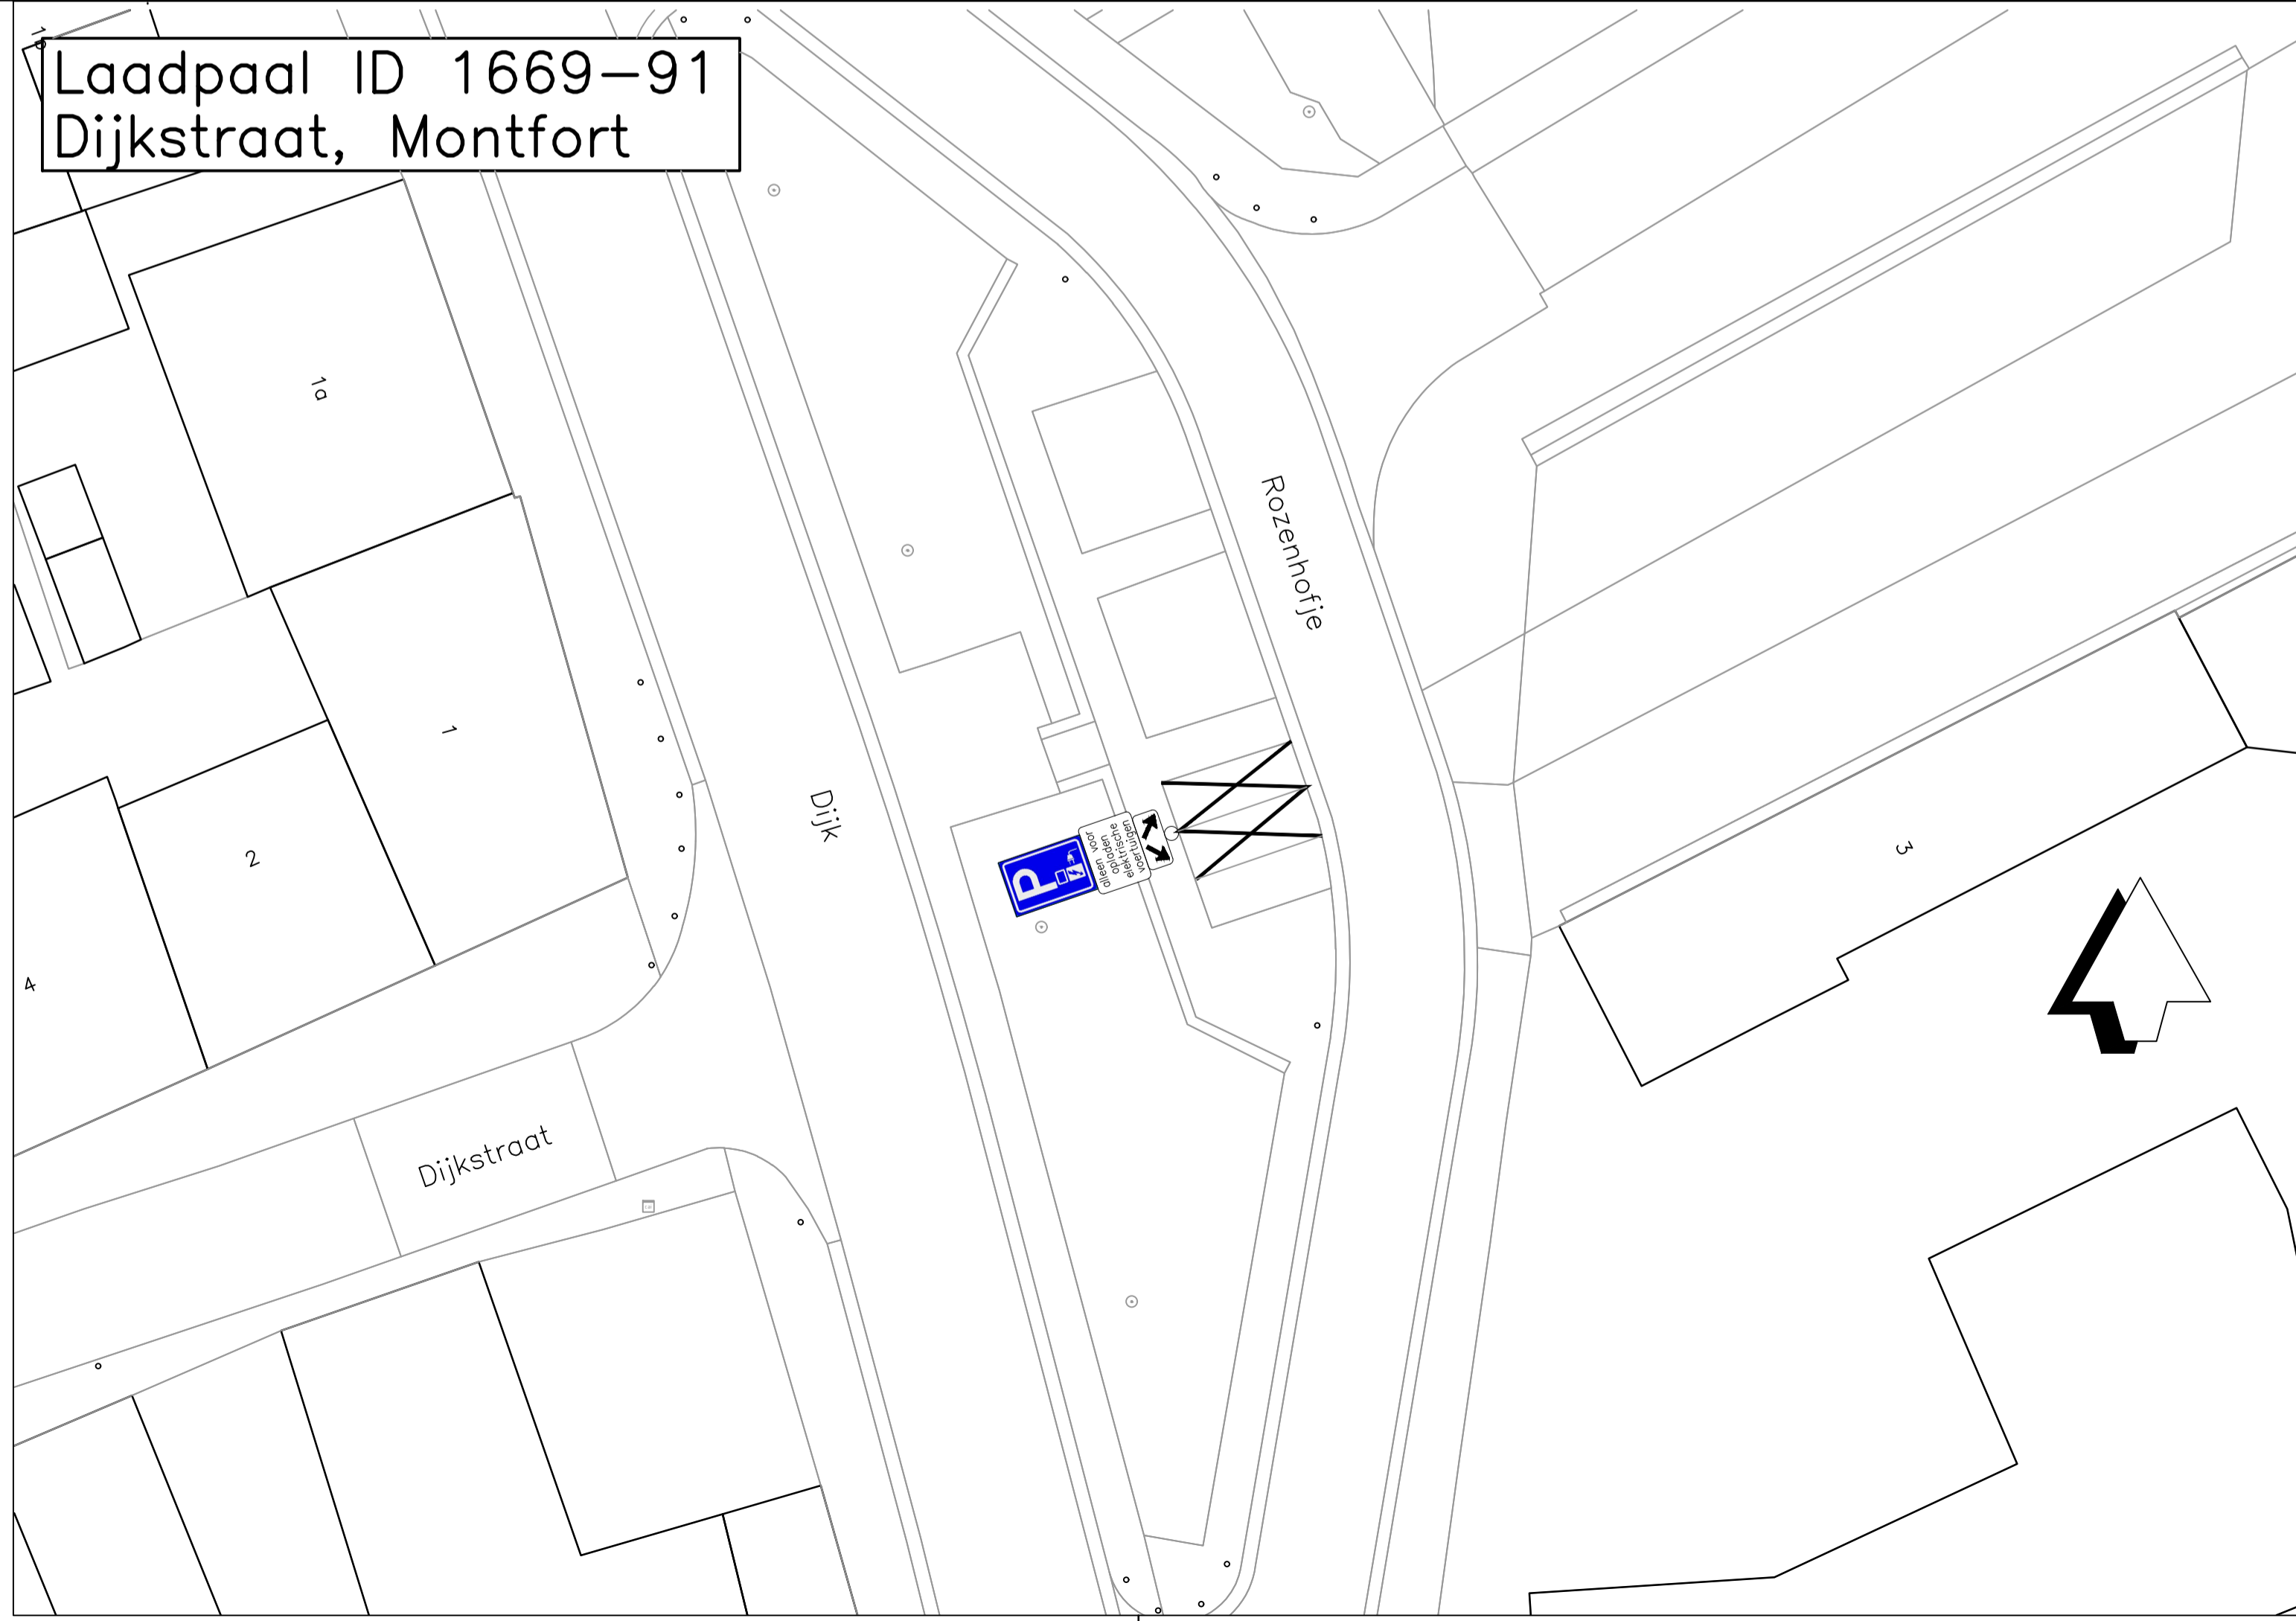

Laadpaal ID 1669-84
Kastanjelaan,
Sint Odilienberg

Laadpaal ID 1669-86
Eikenboomweg,
Sint Odilienberg

Laadpaal ID 1669-91
Dijkstraat, Montfort

Laadpaal ID 1669-108
Markt, Vlodrop

gemeente roerdalen Schaapsweg 20 6077 CG St. Odiliënberg tel. 0475-538888 Fax 0475-538899		Getekend: A.W.J. Brings Proj. leider: A.W.J. Brings
PROJECT VERKEERSBESLUIT: Reserveren van parkeerplaatsen voor het opladen van elektrische voertuigen in de gemeente Roerdalen		Akkoord: Schaal: 1:200 Formaat: A0 Datum: 09-09-2022
Laadpaal ID 1669-84, Kastanjelaan OD. Laadpaal ID 1669-86, Eikenboomweg OD. Laadpaal ID 1669-91, Dijkstraat MFT Laadpaal ID 1669-108, Markt VDP		Besteksnr. Fase 2, tekening C Tekeningnr. Z22-031112