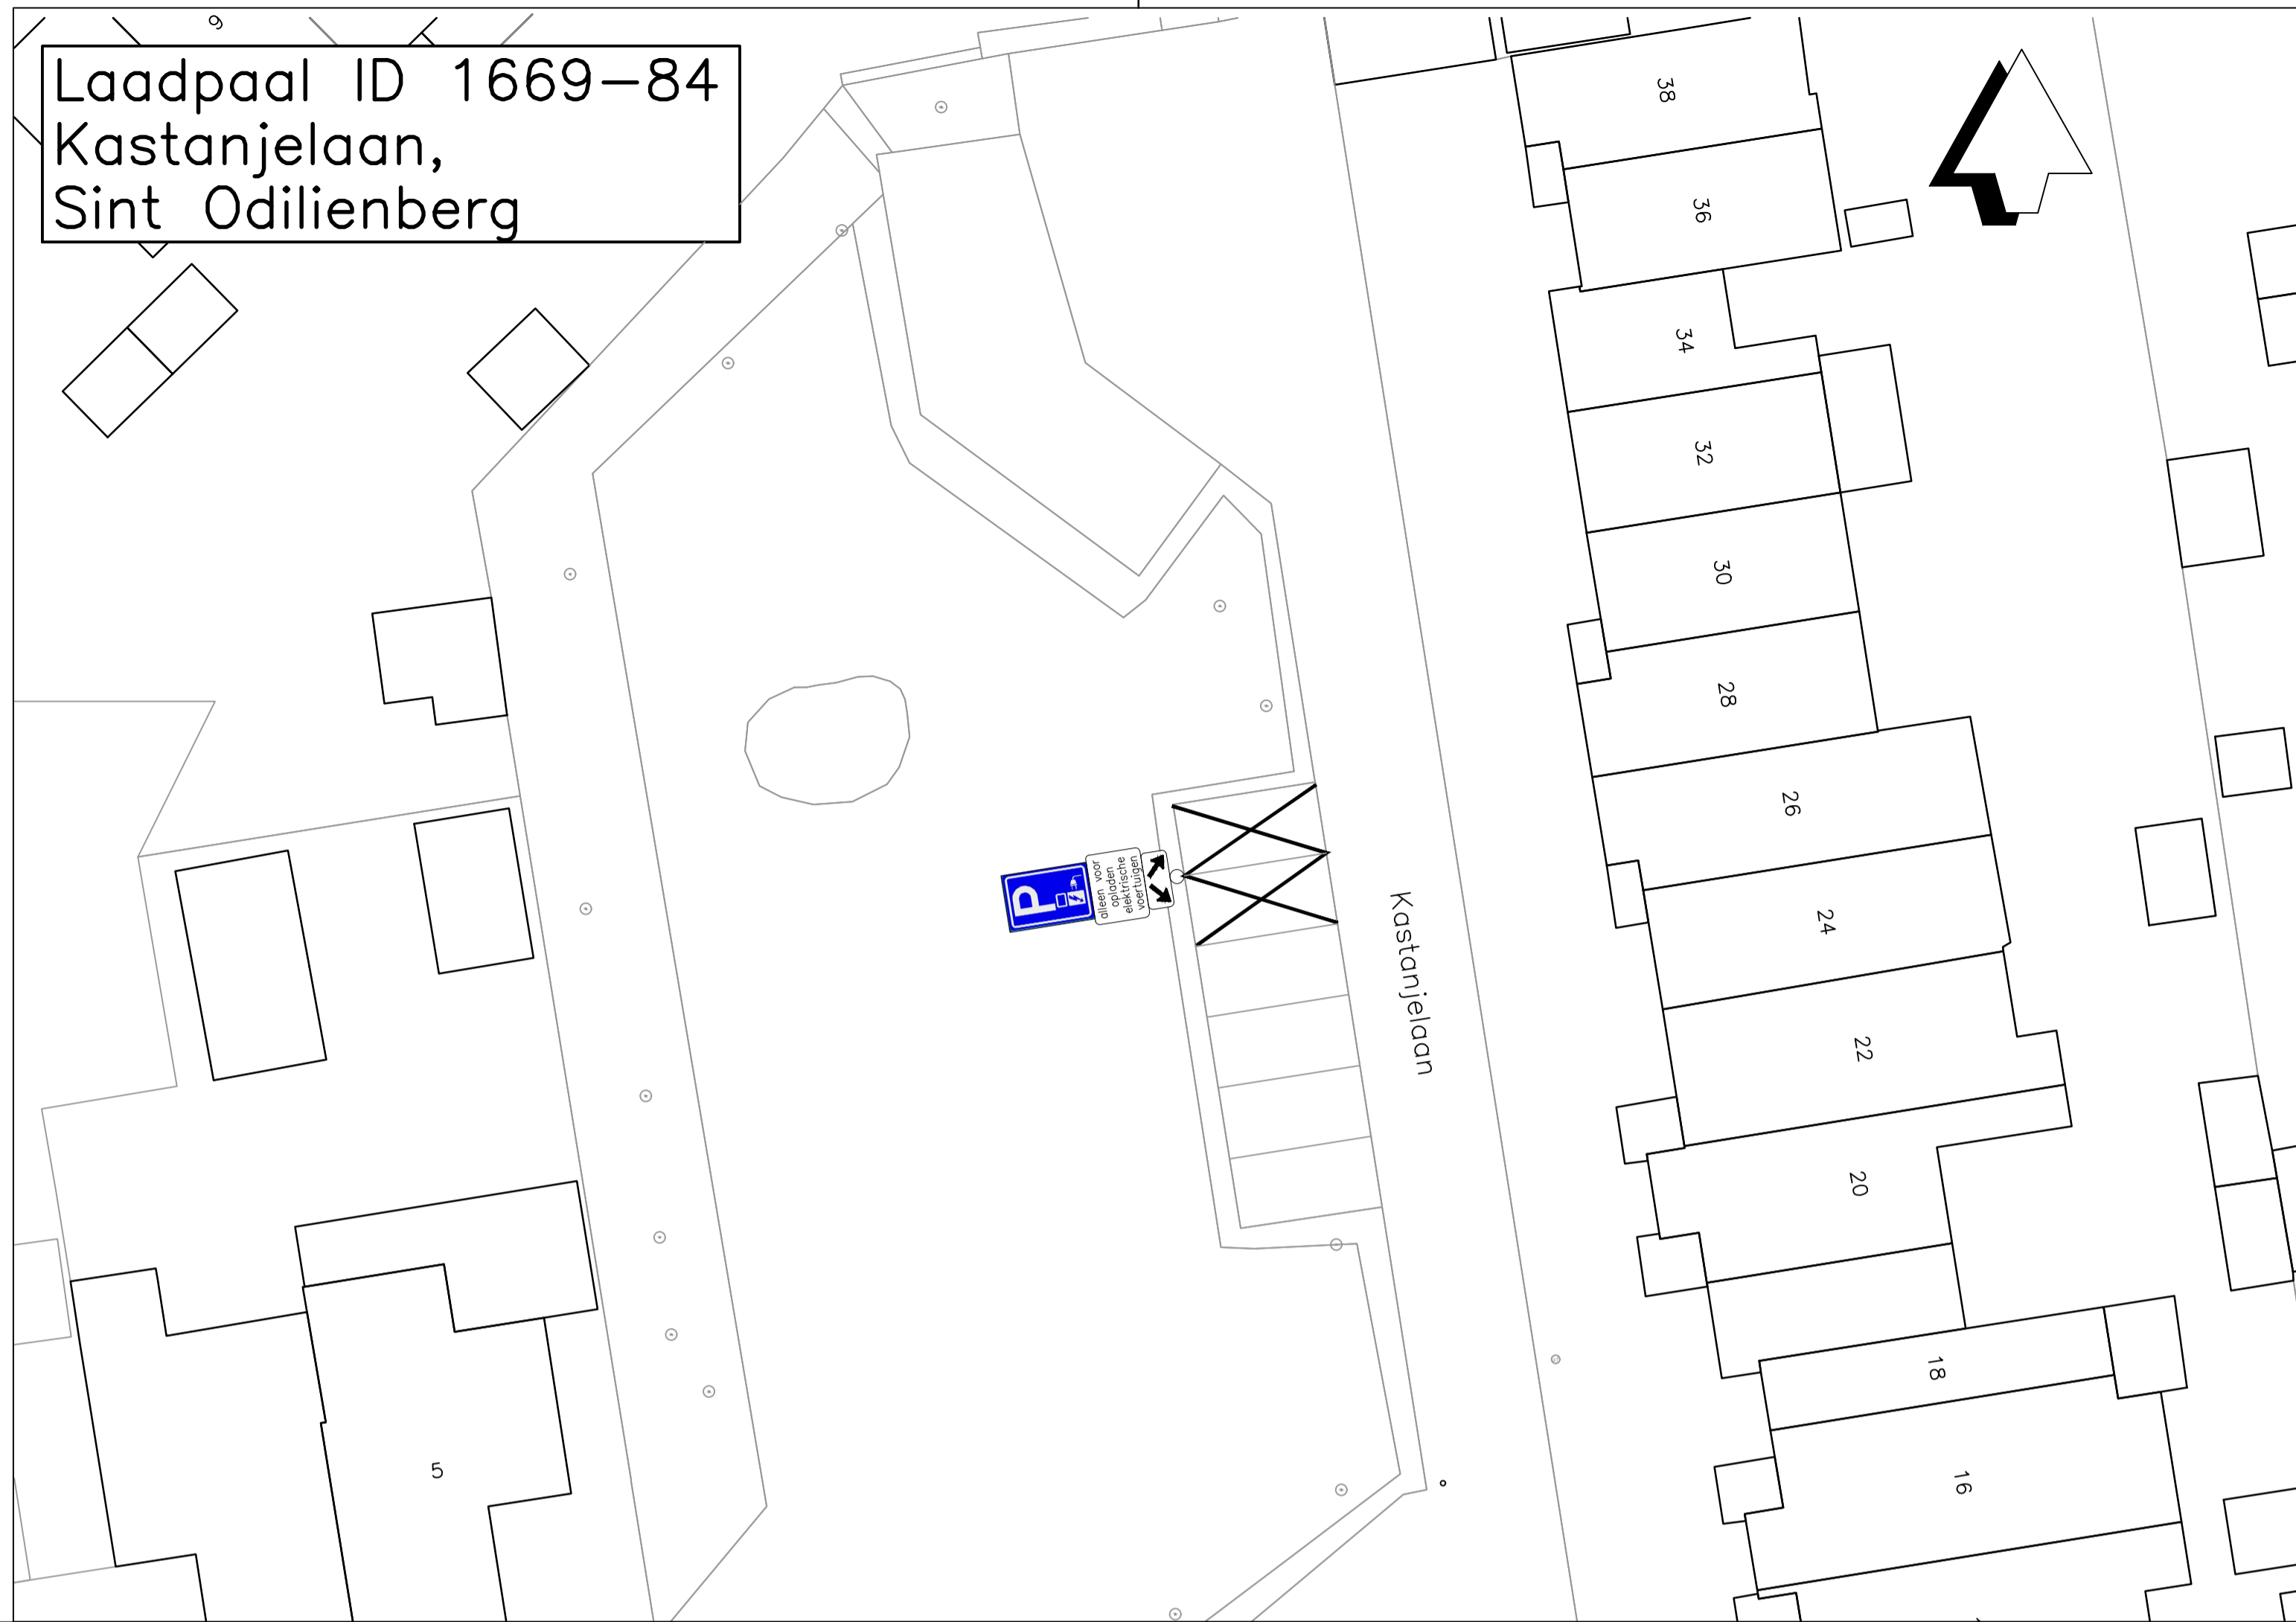

Laadpaal ID 1669-84
Kastanjelaan,
Sint Odilienberg

Laadpaal ID 1669-86
Eikenboomweg,
Sint Odilienberg

Laadpaal ID 1669-91
Dijkstraat, Montfort

Laadpaal ID 1669-108
Markt, Vlodrop

gemeente roerdalen Schaapsweg 20 6077 CG St. Odiliënberg tel. 0475-538888 Fax 0475-538899		Getekend: A.W.J. Brings Proj. leider: A.W.J. Brings
PROJECT VERKEERSBESLUIT: Reserveren van parkeerplaatsen voor het opladen van elektrische voertuigen in de gemeente Roerdalen		Akkoord: Schaal: 1:200 Formaat: A0 Datum: 09-09-2022
Laadpaal ID 1669-84, Kastanjelaan OD. Laadpaal ID 1669-86, Eikenboomweg OD. Laadpaal ID 1669-91, Dijkstraat MFT Laadpaal ID 1669-108, Markt VDP		Besteksnr. Fase 2, tekening C Tekeningnr. Z22-031112