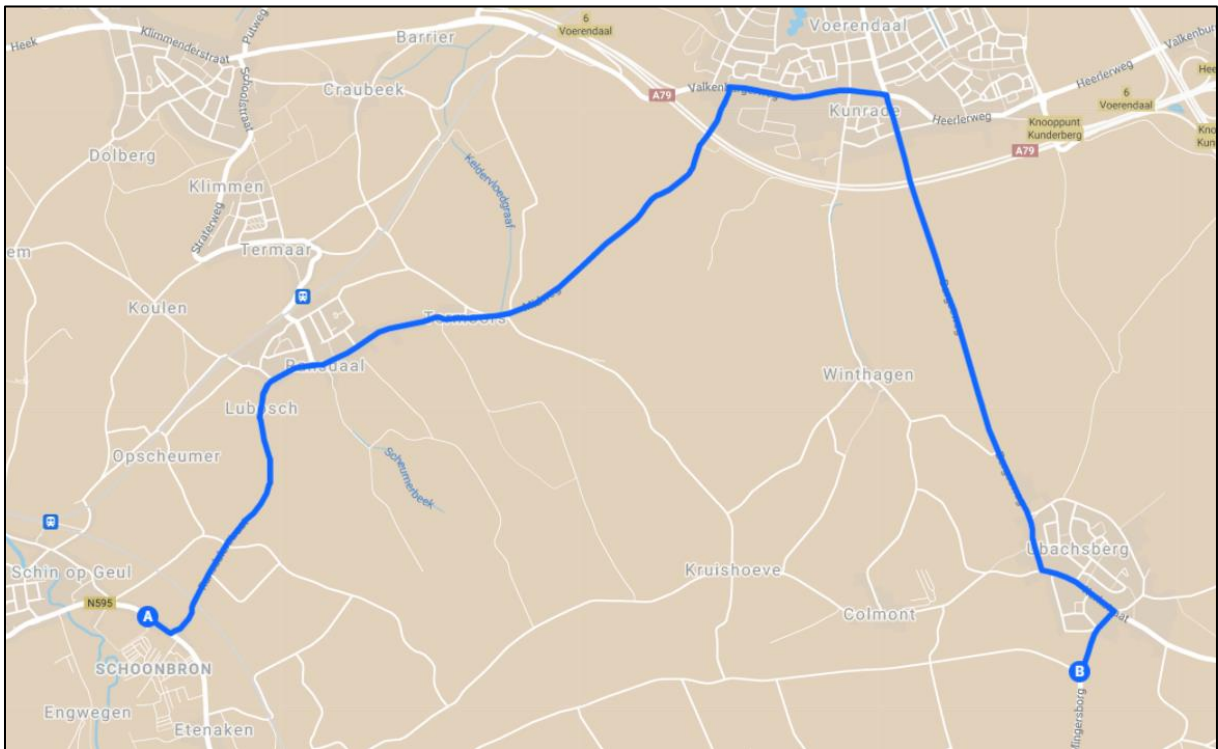

Bijlage:

Omleidingsroute doorgaand gemotoriseerd verkeer

Figuur 1: omleidingsroute Vrakelbergerweg (Voerendaal) - Klipstraat (Gulpen-Wittem)

Figuur 2: omleidingsroute Klipstraat (Gulpen-Wittem) – Vrakelbergerweg (Voerendaal)