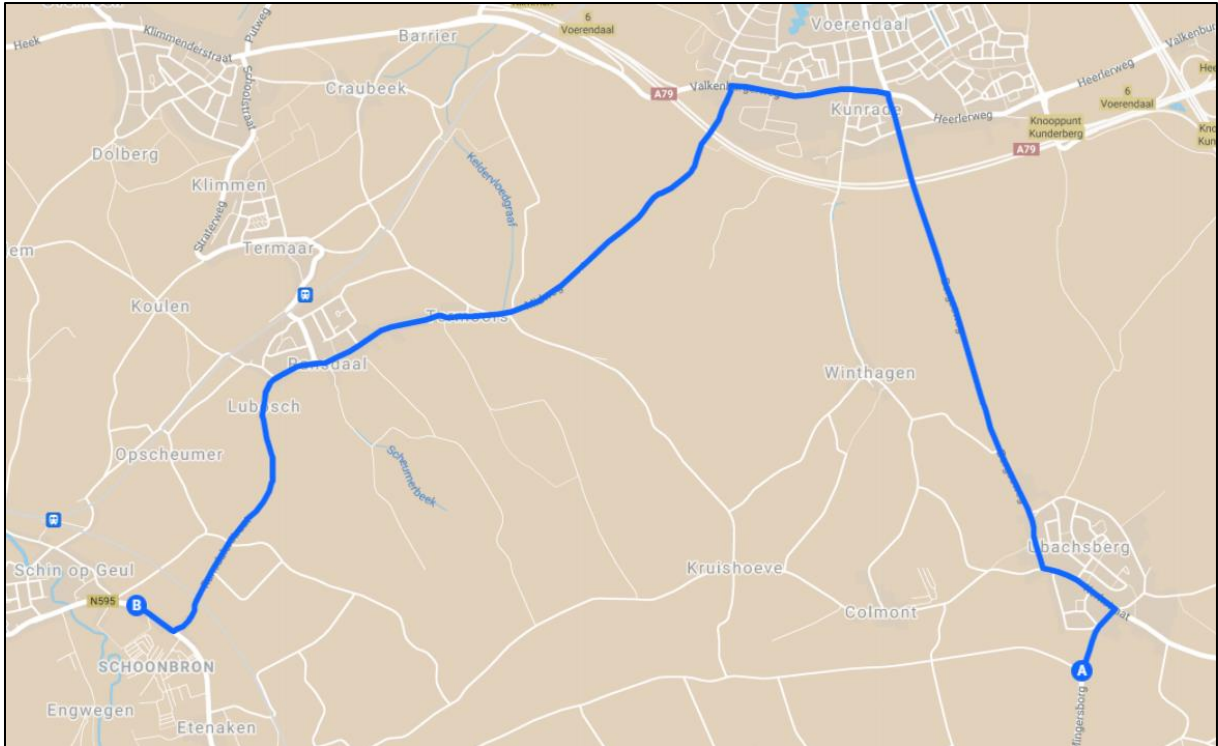

Bijlage:

Omleidingsroute doorgaand gemotoriseerd verkeer

Figuur 1: omleidingsroute Vrakelbergerweg (Voerendaal) - Klipstraat (Gulpen-Wittem)

Figuur 2: omleidingsroute Klipstraat (Gulpen-Wittem) – Vrakelbergerweg (Voerendaal)