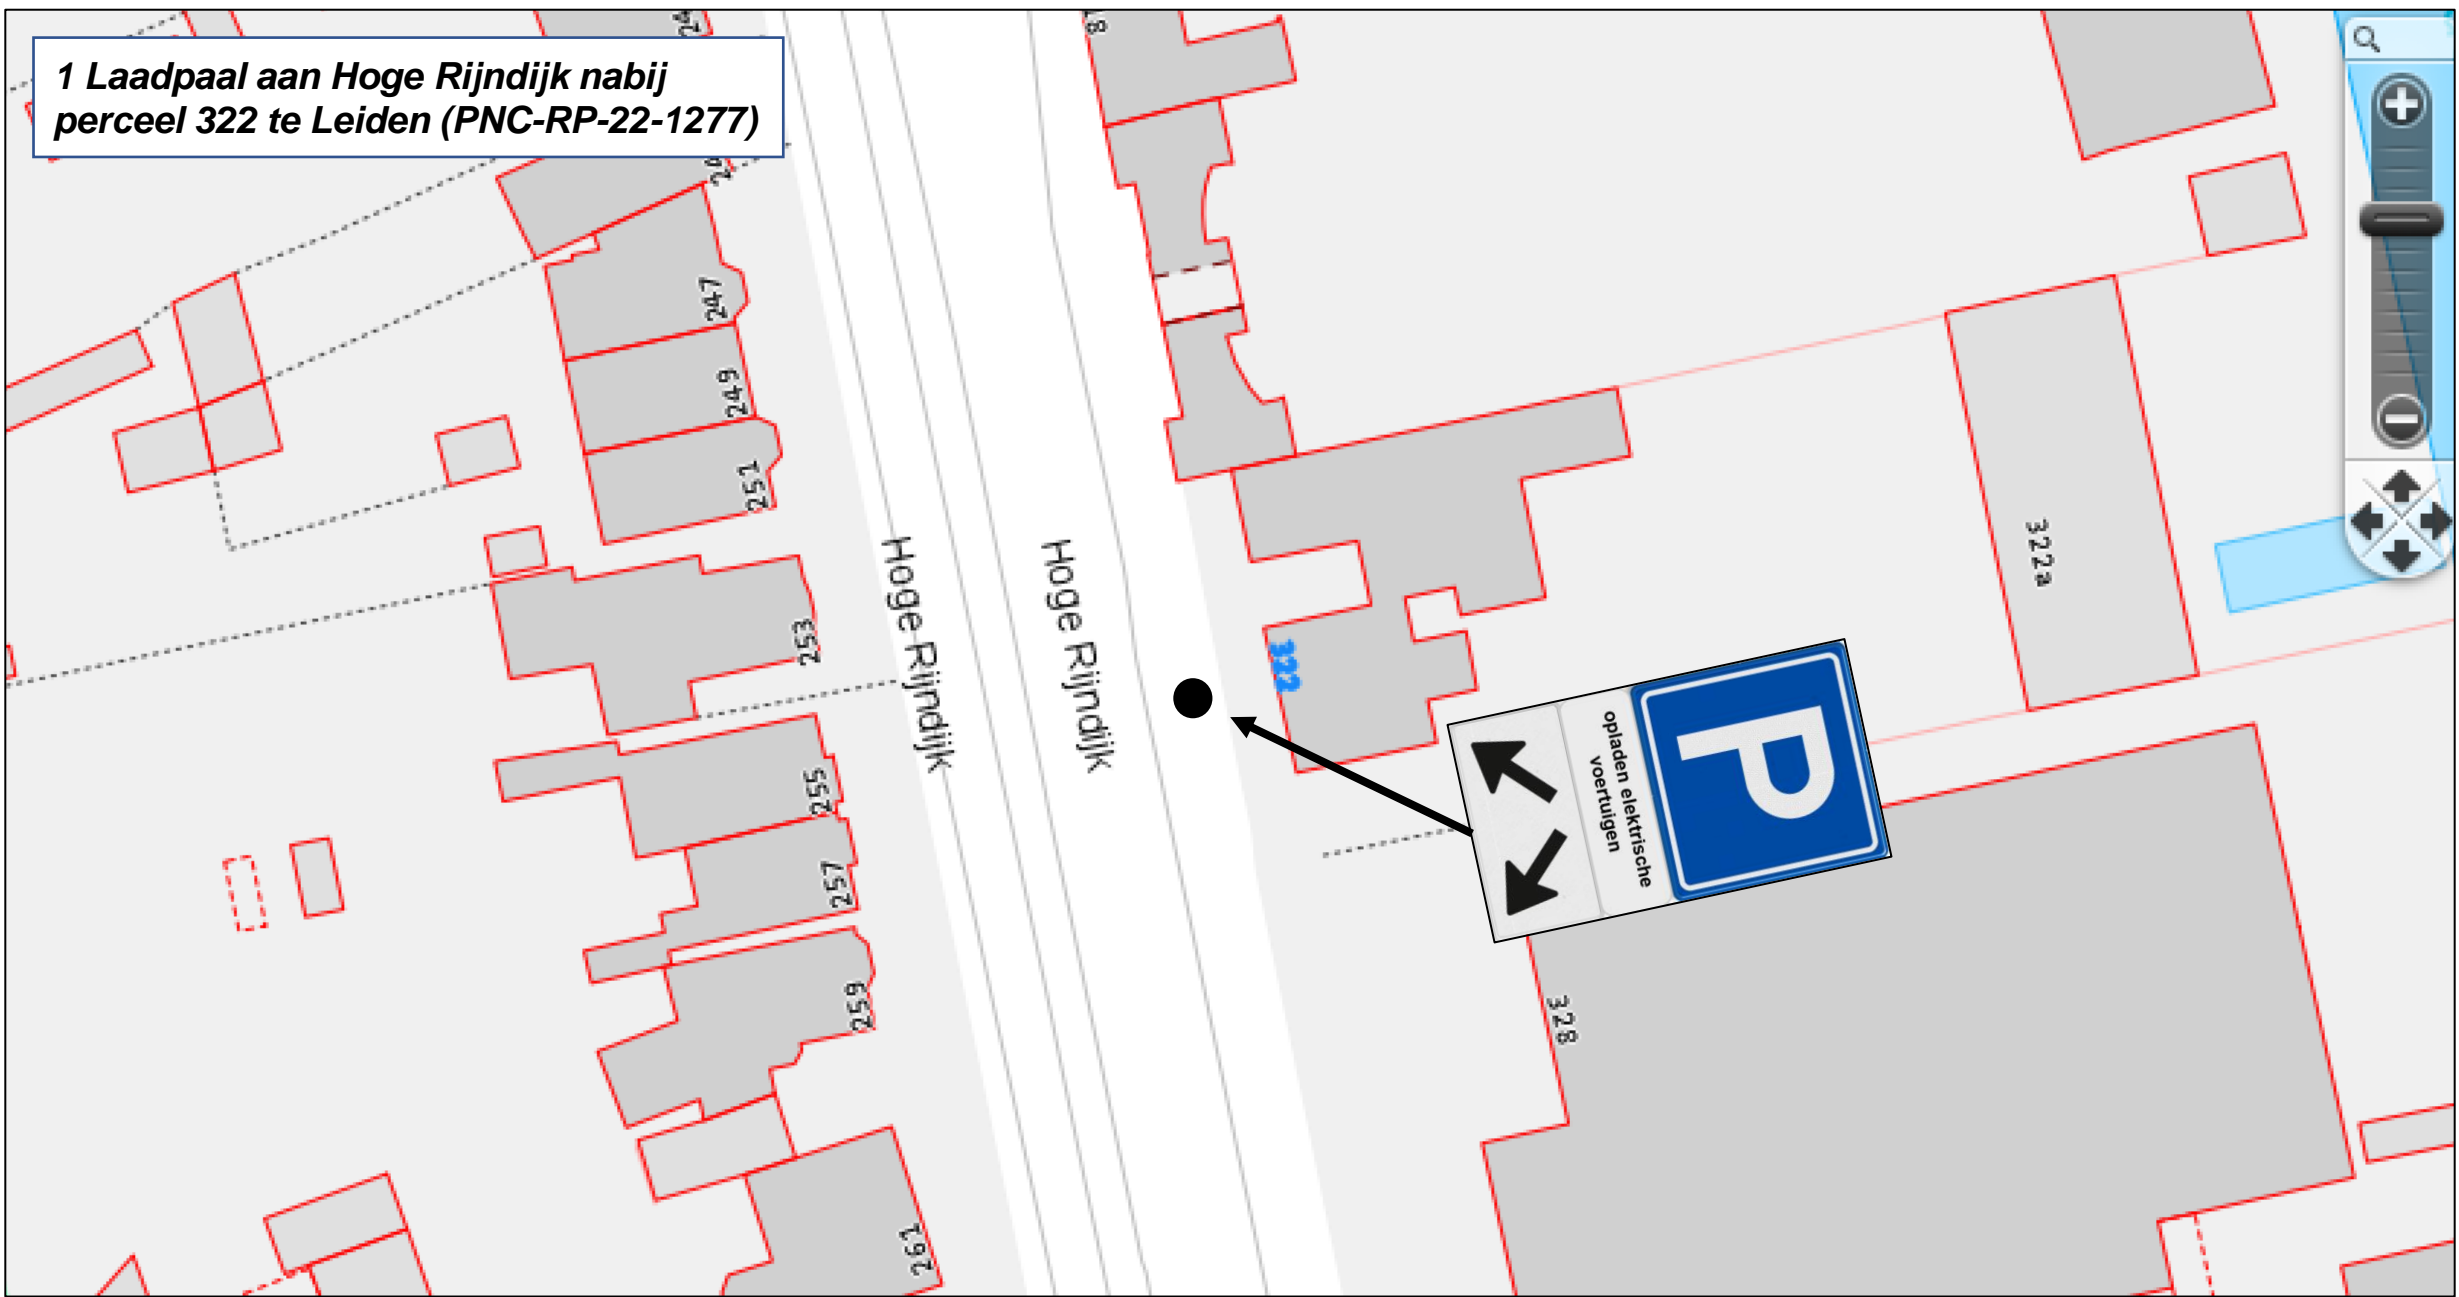

Bijlage 1: Overzichtslijst met locaties incl. kenmerken

- 1 Laadpaal aan Hoge Rijndijk nabij perceel 322 te Leiden (kenmerk: PNC-RP-22-1277) pp. 3-4
- 1 Laadpaal aan Bernhardstraat nabij perceel 32 te Leiden (kenmerk: OPC-RP-22-677) pp. 5-6
- 1 Laadpaal aan Zijlsingel nabij kruising Oosterdwarsstraat te Leiden (kenmerk: OPC-RQ-22-927) pp. 7-8
- 1 Laadpaal aan Mariënpoolstraat nabij kruising Van Swietenstraat te Leiden (kenmerk: PNC-RP-22-1408) pp. 9-10
- 1 Laadpaal aan Boerhaavelaan nabij perceel 42 te Leiden (kenmerk: PNC-RP-22-1197) pp. 11-12
- 1 Laadpaal aan Utrechtse Jaagpad nabij perceel 123 te Leiden (kenmerk: CC-106) pp. 13-14
- 1 Laadpaal aan Rapenburg nabij perceel 26 te Leiden (kenmerk: PNC-RP-22-1395) pp. 15-16
- 1 Laadpaal aan Akeleituin nabij perceel 6 te Leiden (kenmerk: PNC-RP-22-1487) pp. 17-18
- 1 Laadpaal aan Prins Clausweg nabij perceel 263a te Leiden (kenmerk: OPC-RP-22-698) pp. 19-20
- 1 Laadpaal aan Prins Clausweg nabij perceel 3c te Leiden (kenmerk: CC-138) pp. 21-22
- 1 Laadpaal aan Prins Clausweg nabij perceel 341 te Leiden (kenmerk: CC-139) pp. 23-24
- 1 Laadpaal aan Lasserstraat nabij kruising Fitterstraat te Leiden (kenmerk: OPC-RP-22-718) pp. 25-26
- 1 Laadpaal aan Lasserstraat nabij perceel 27 te Leiden (kenmerk: OPC-RP-22-723) pp. 27-28
- 1 Laadpaal aan Marie de Lannoyststraat nabij kruising Agatha van Alkemadestraat te Leiden (kenmerk: PNC-RP-22-734) pp. 29-30

Bijlage 2: Bebordingstekeningen diverse voorgestelde locaties laadpalen te Leiden

1 Laadpaal aan Hoge Rijndijk nabij
perceel 322 te Leiden (PNC-RP-22-1277)

1 Laadpaal aan Hoge Rijndijk nabij perceel 322 te Leiden (PNC-RP-22-1277)

1 Laadpaal aan Bernhardstraat nabij perceel 32 te Leiden (OPC-RP-22-677)

**1 Laadpaal aan Bernhardstraat nabij
perceel 32 te Leiden (OPC-RP-22-677)**

94647.04, 464711.93, 0.34

© CycloMedia

1 Laadpaal aan Zijlsingel nabij kruising
Oosterdwarstraat te Leiden (OPC-RQ-22-927)