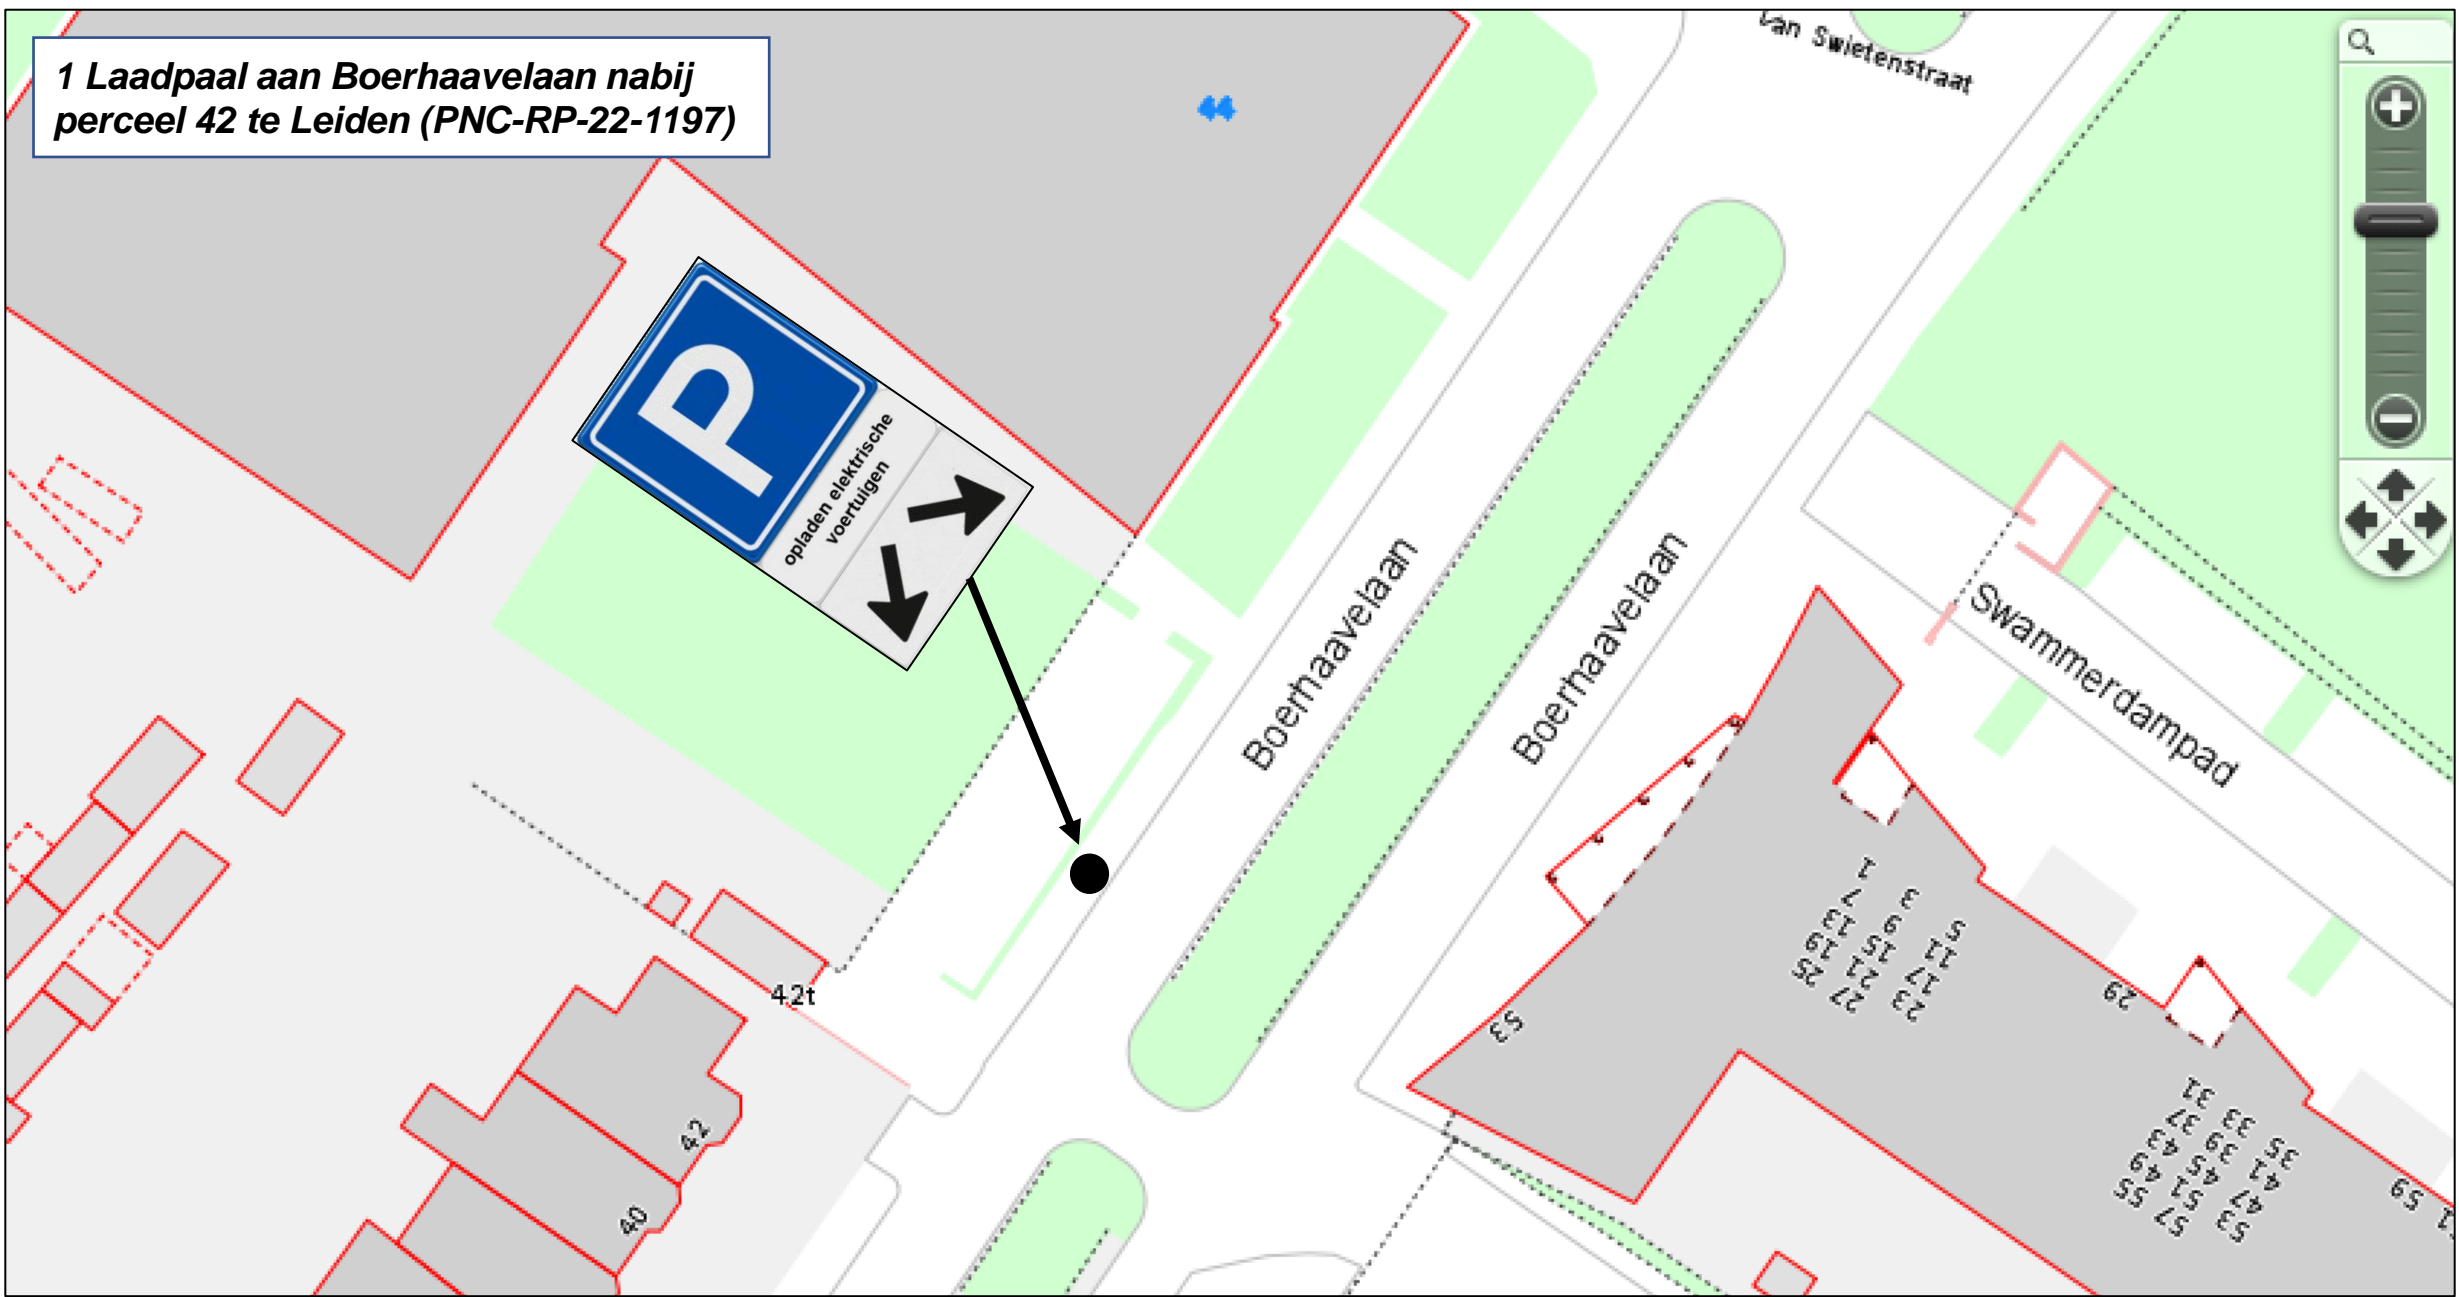

**1 Laadpaal aan Boerhaavelaan nabij
perceel 42 te Leiden (PNC-RP-22-1197)**