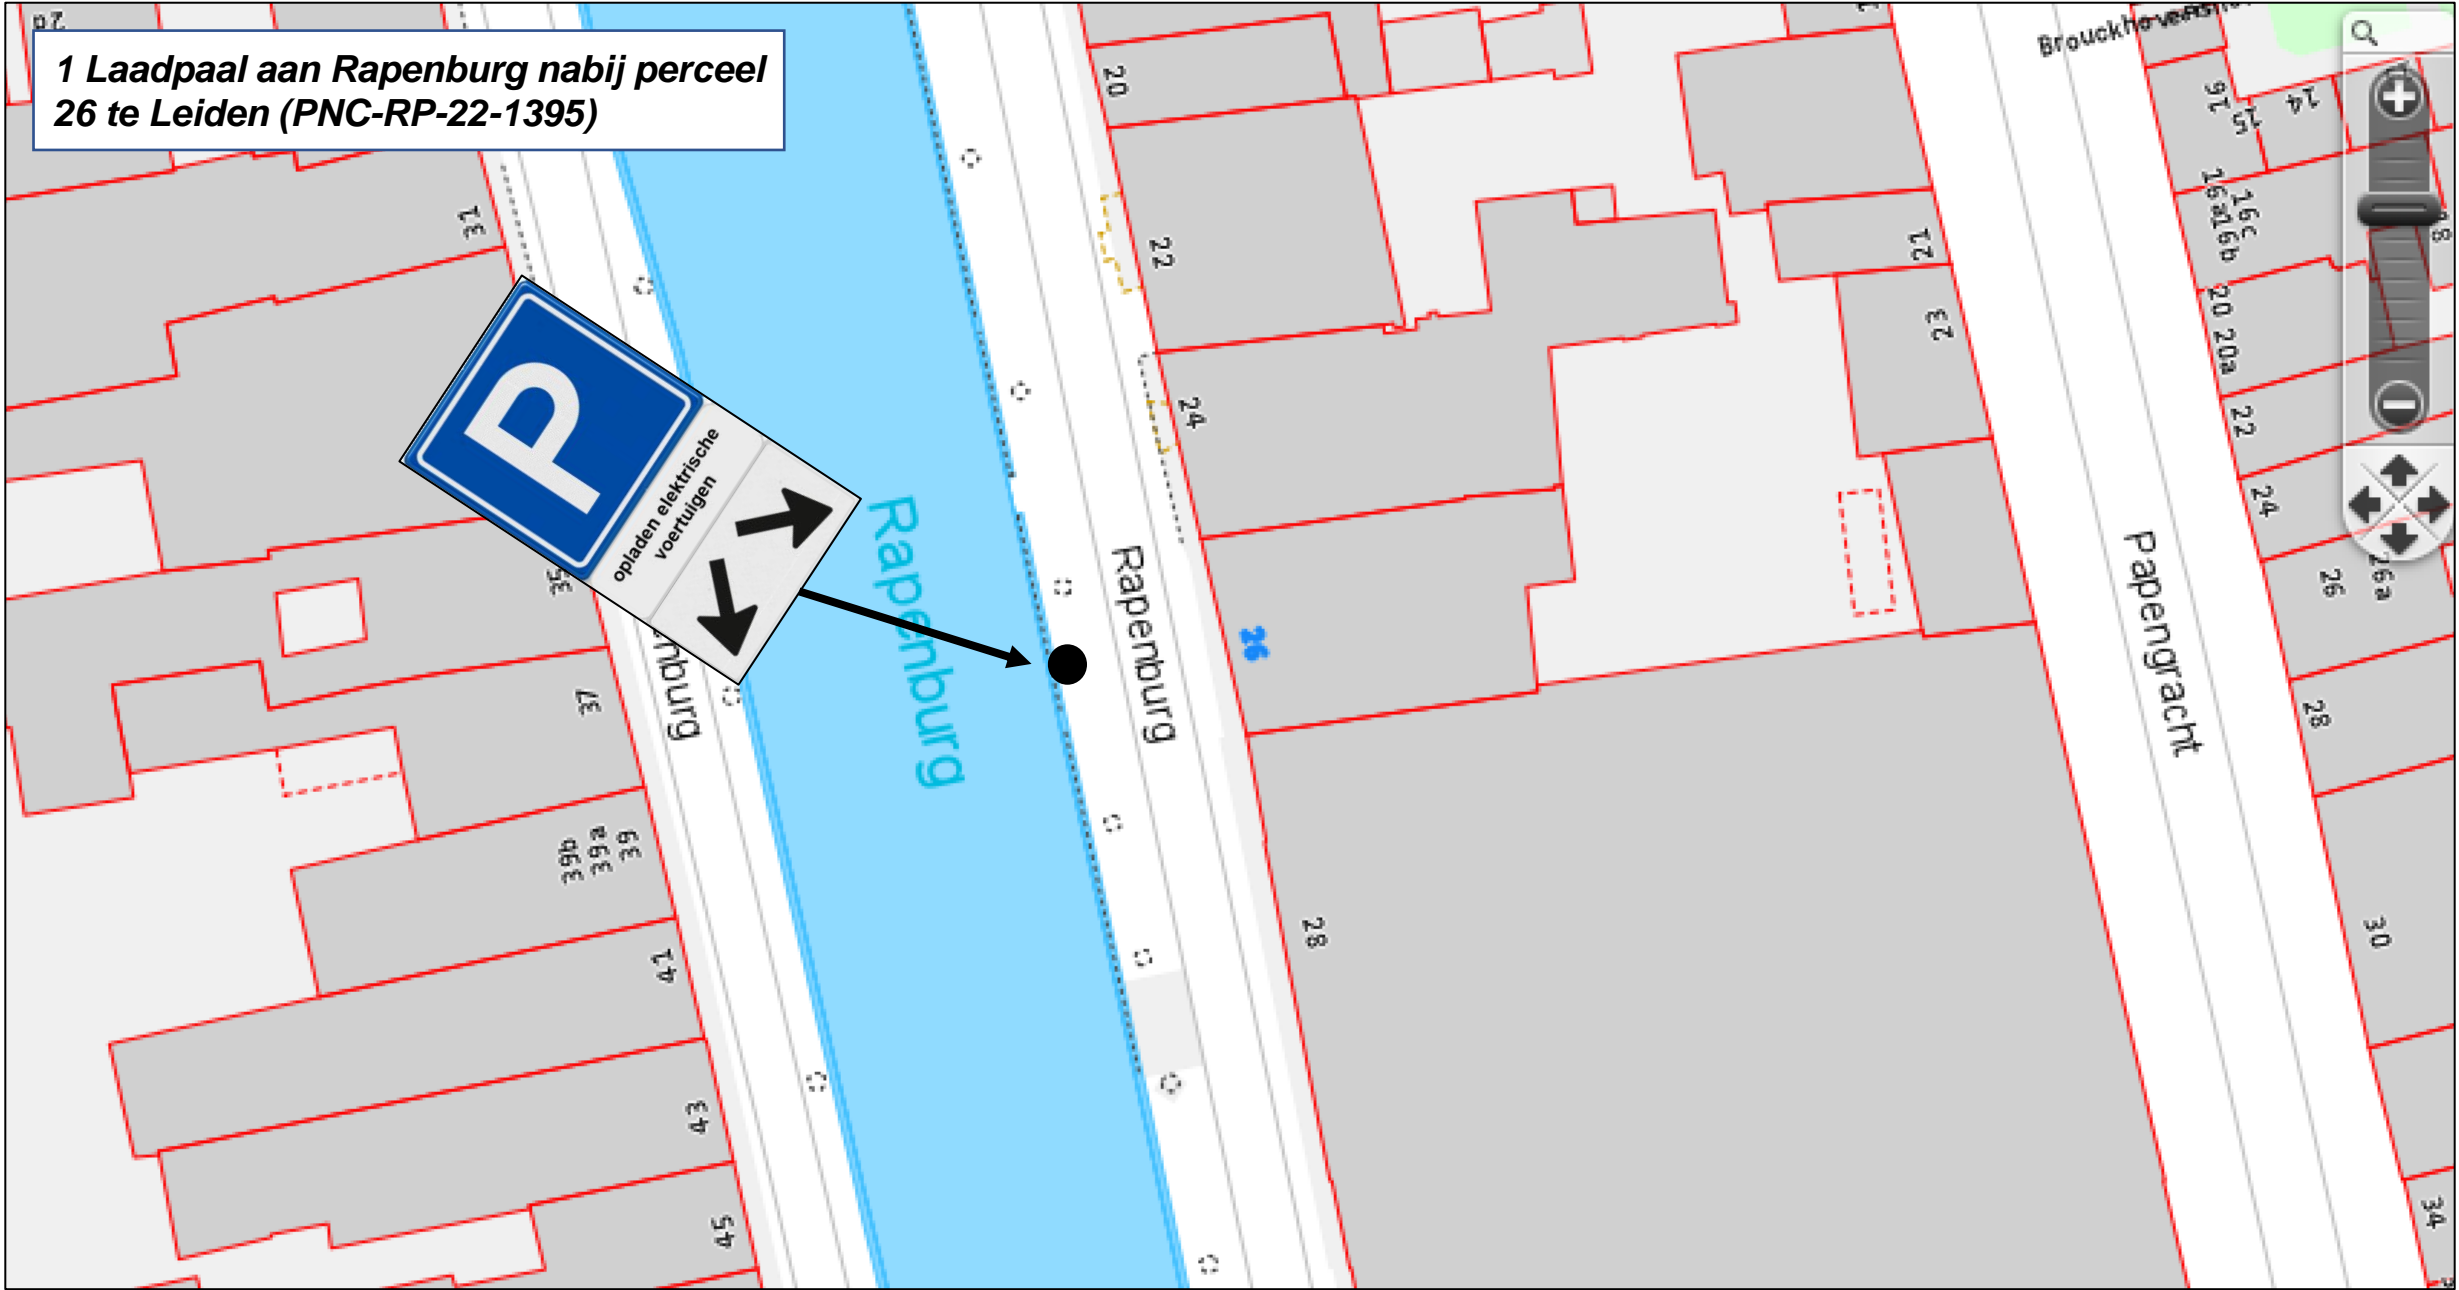

1 Laadpaal aan Rapenburg nabij perceel 26 te Leiden (PNC-RP-22-1395)