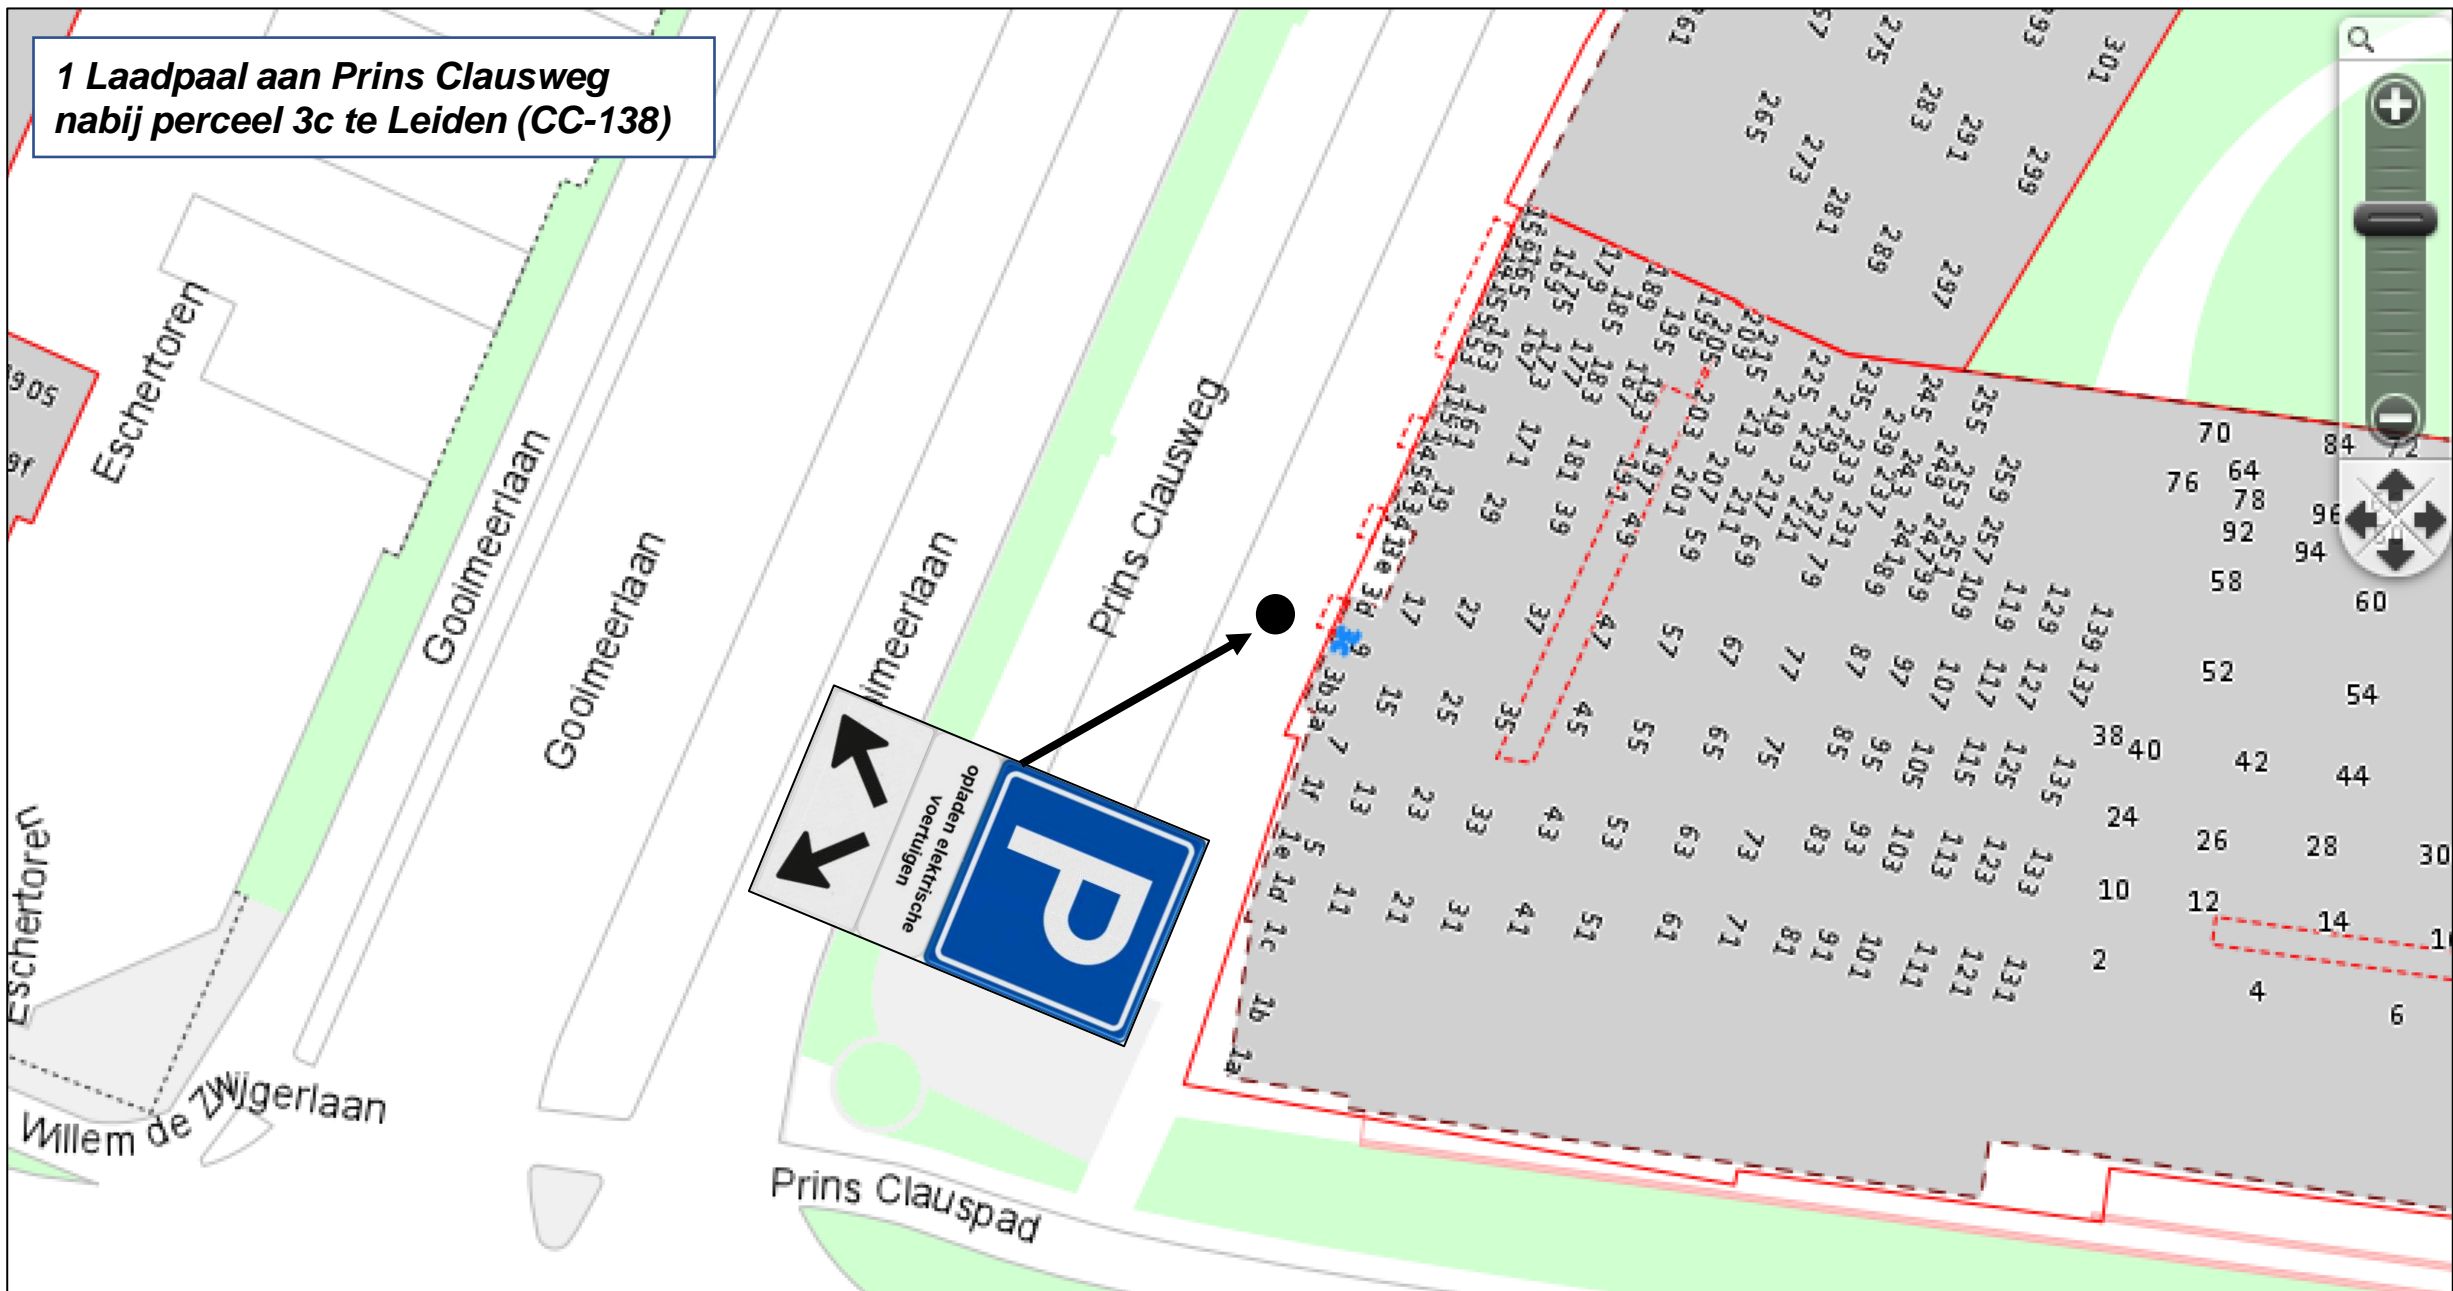

1 Laadpaal aan Prins Clausweg nabij perceel 3c te Leiden (CC-138)