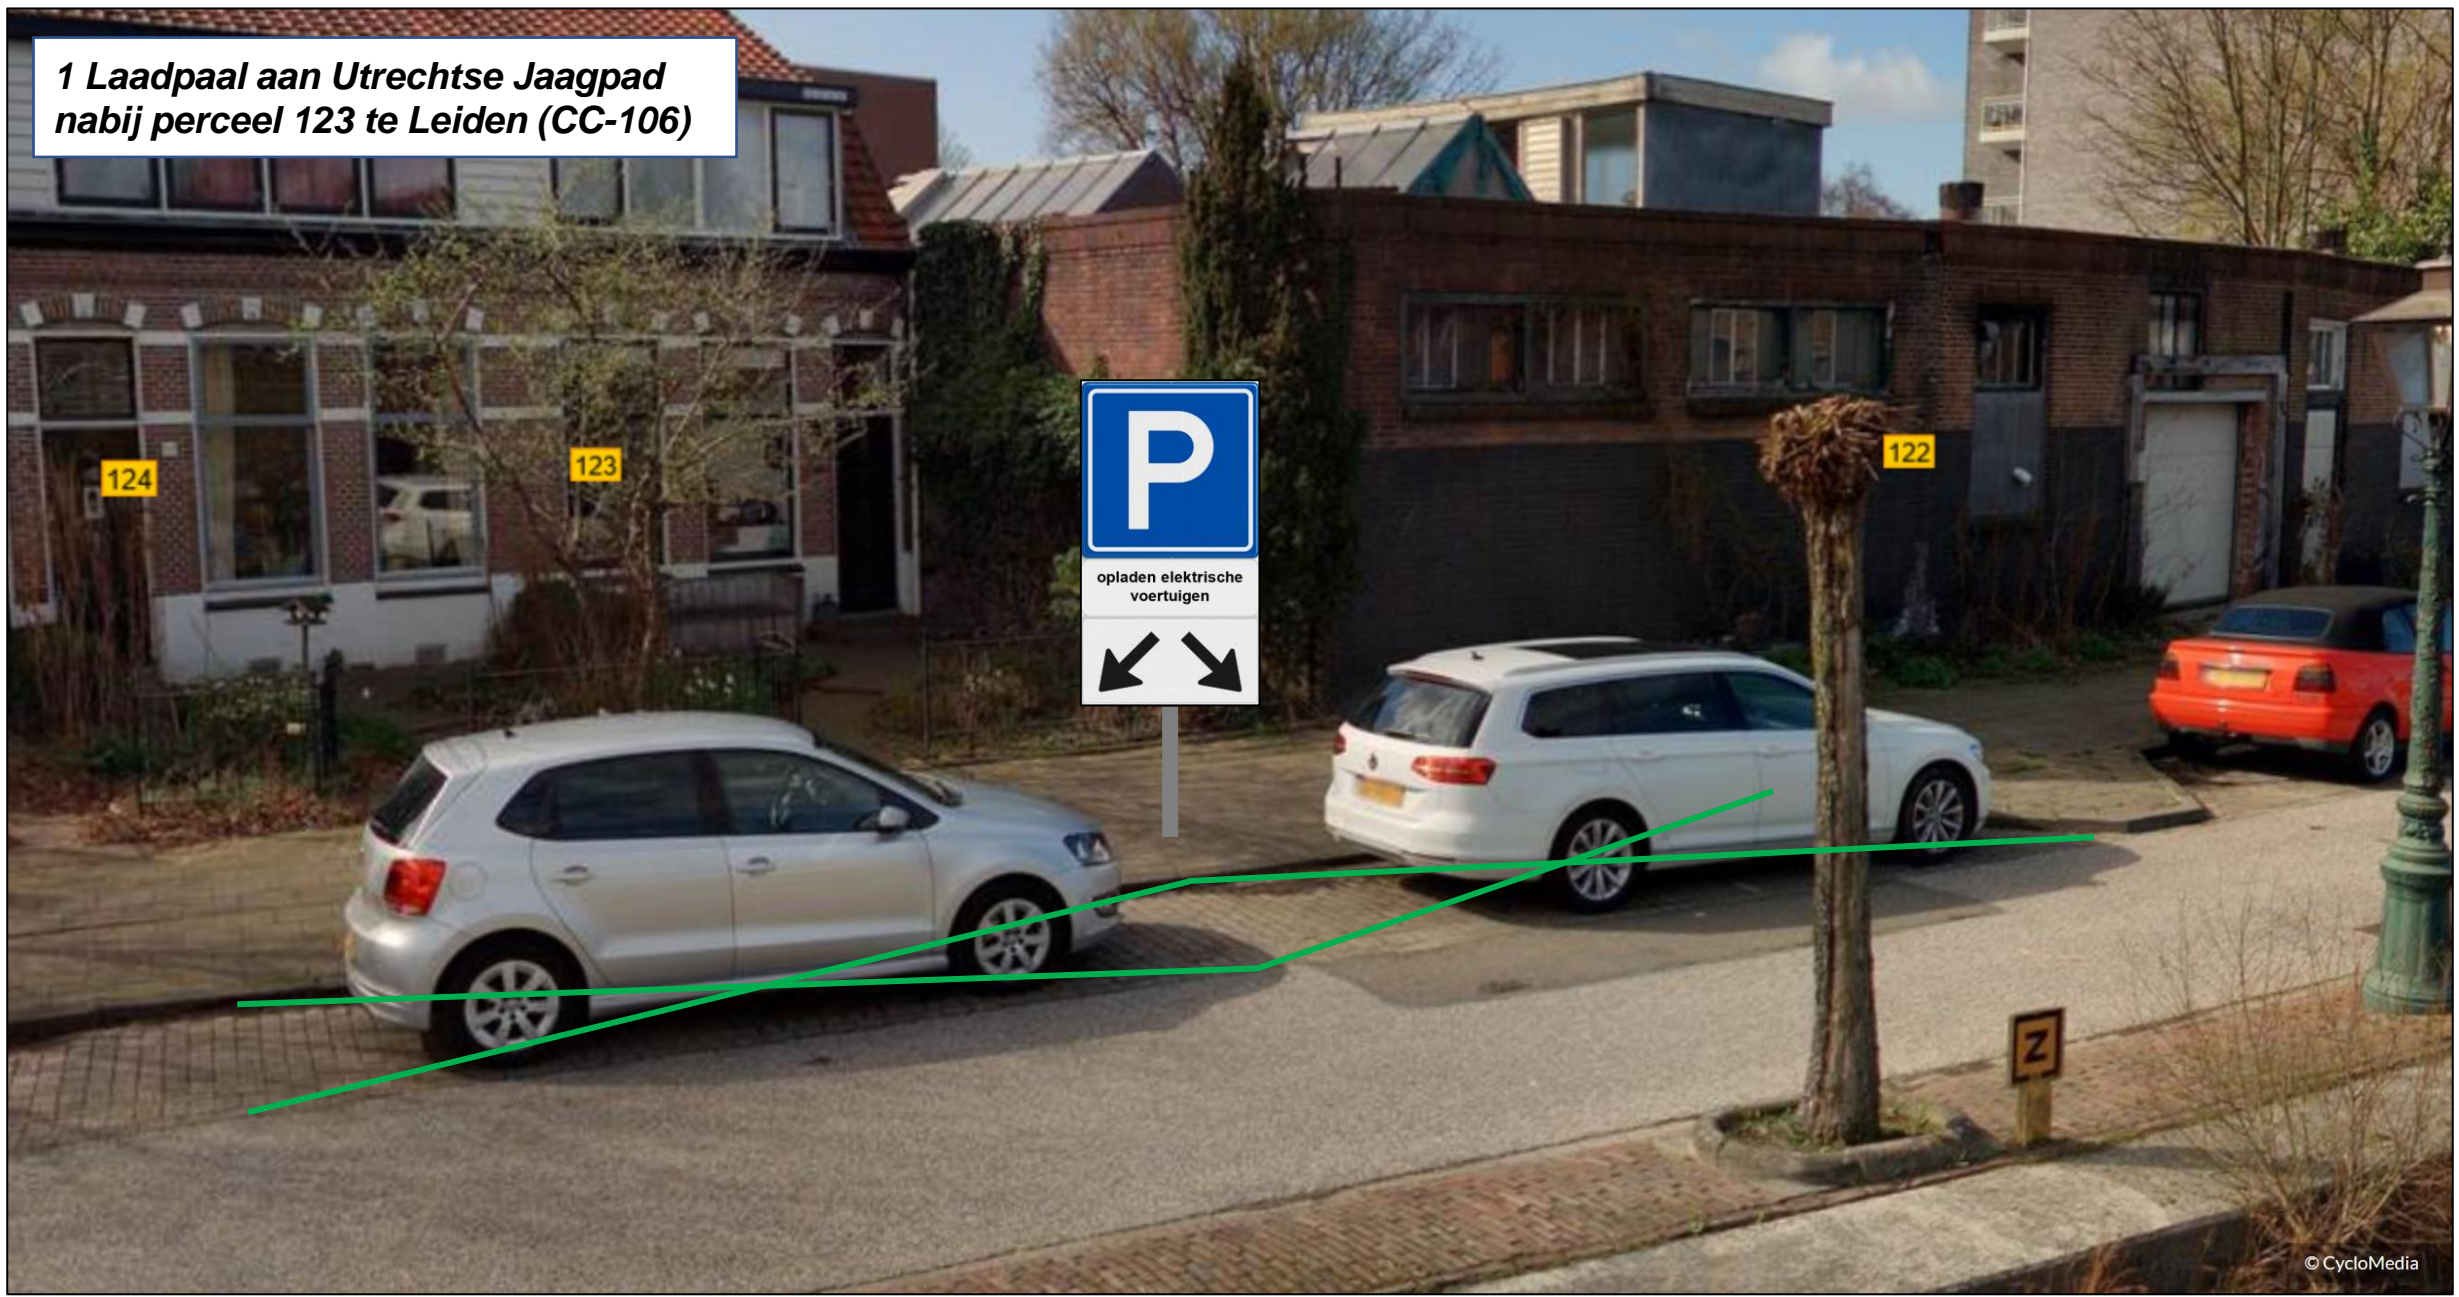

1 Laadpaal aan Utrechtse Jaagpad nabij perceel 123 te Leiden (CC-106)