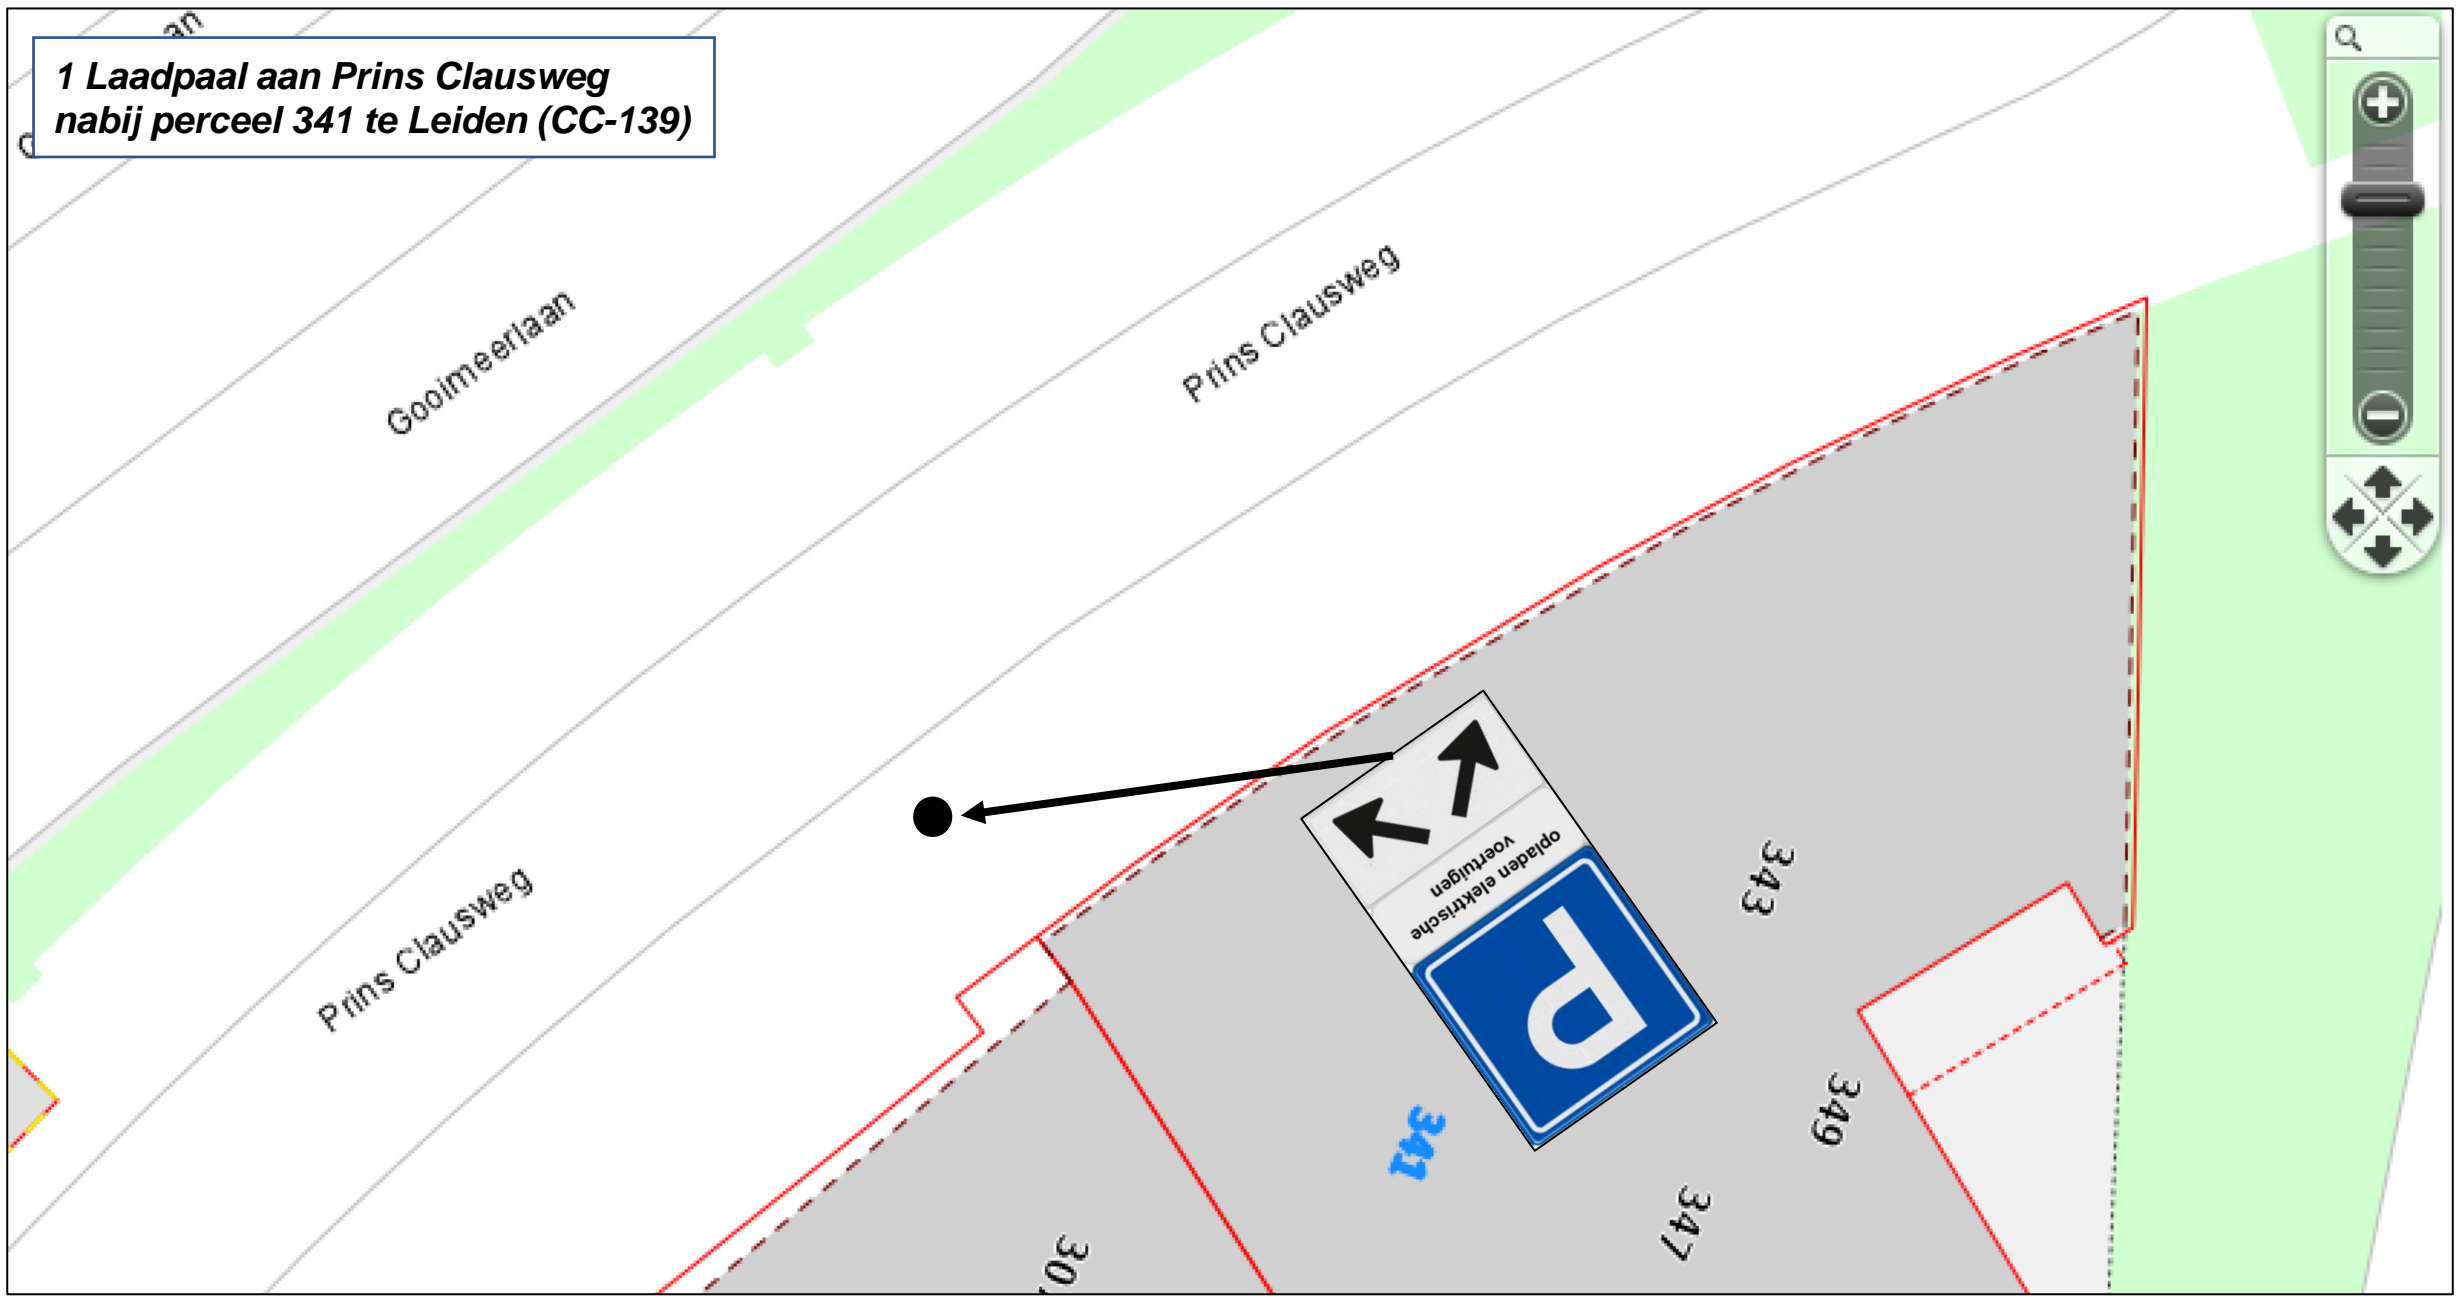

1 Laadpaal aan Prins Clausweg nabij perceel 341 te Leiden (CC-139)