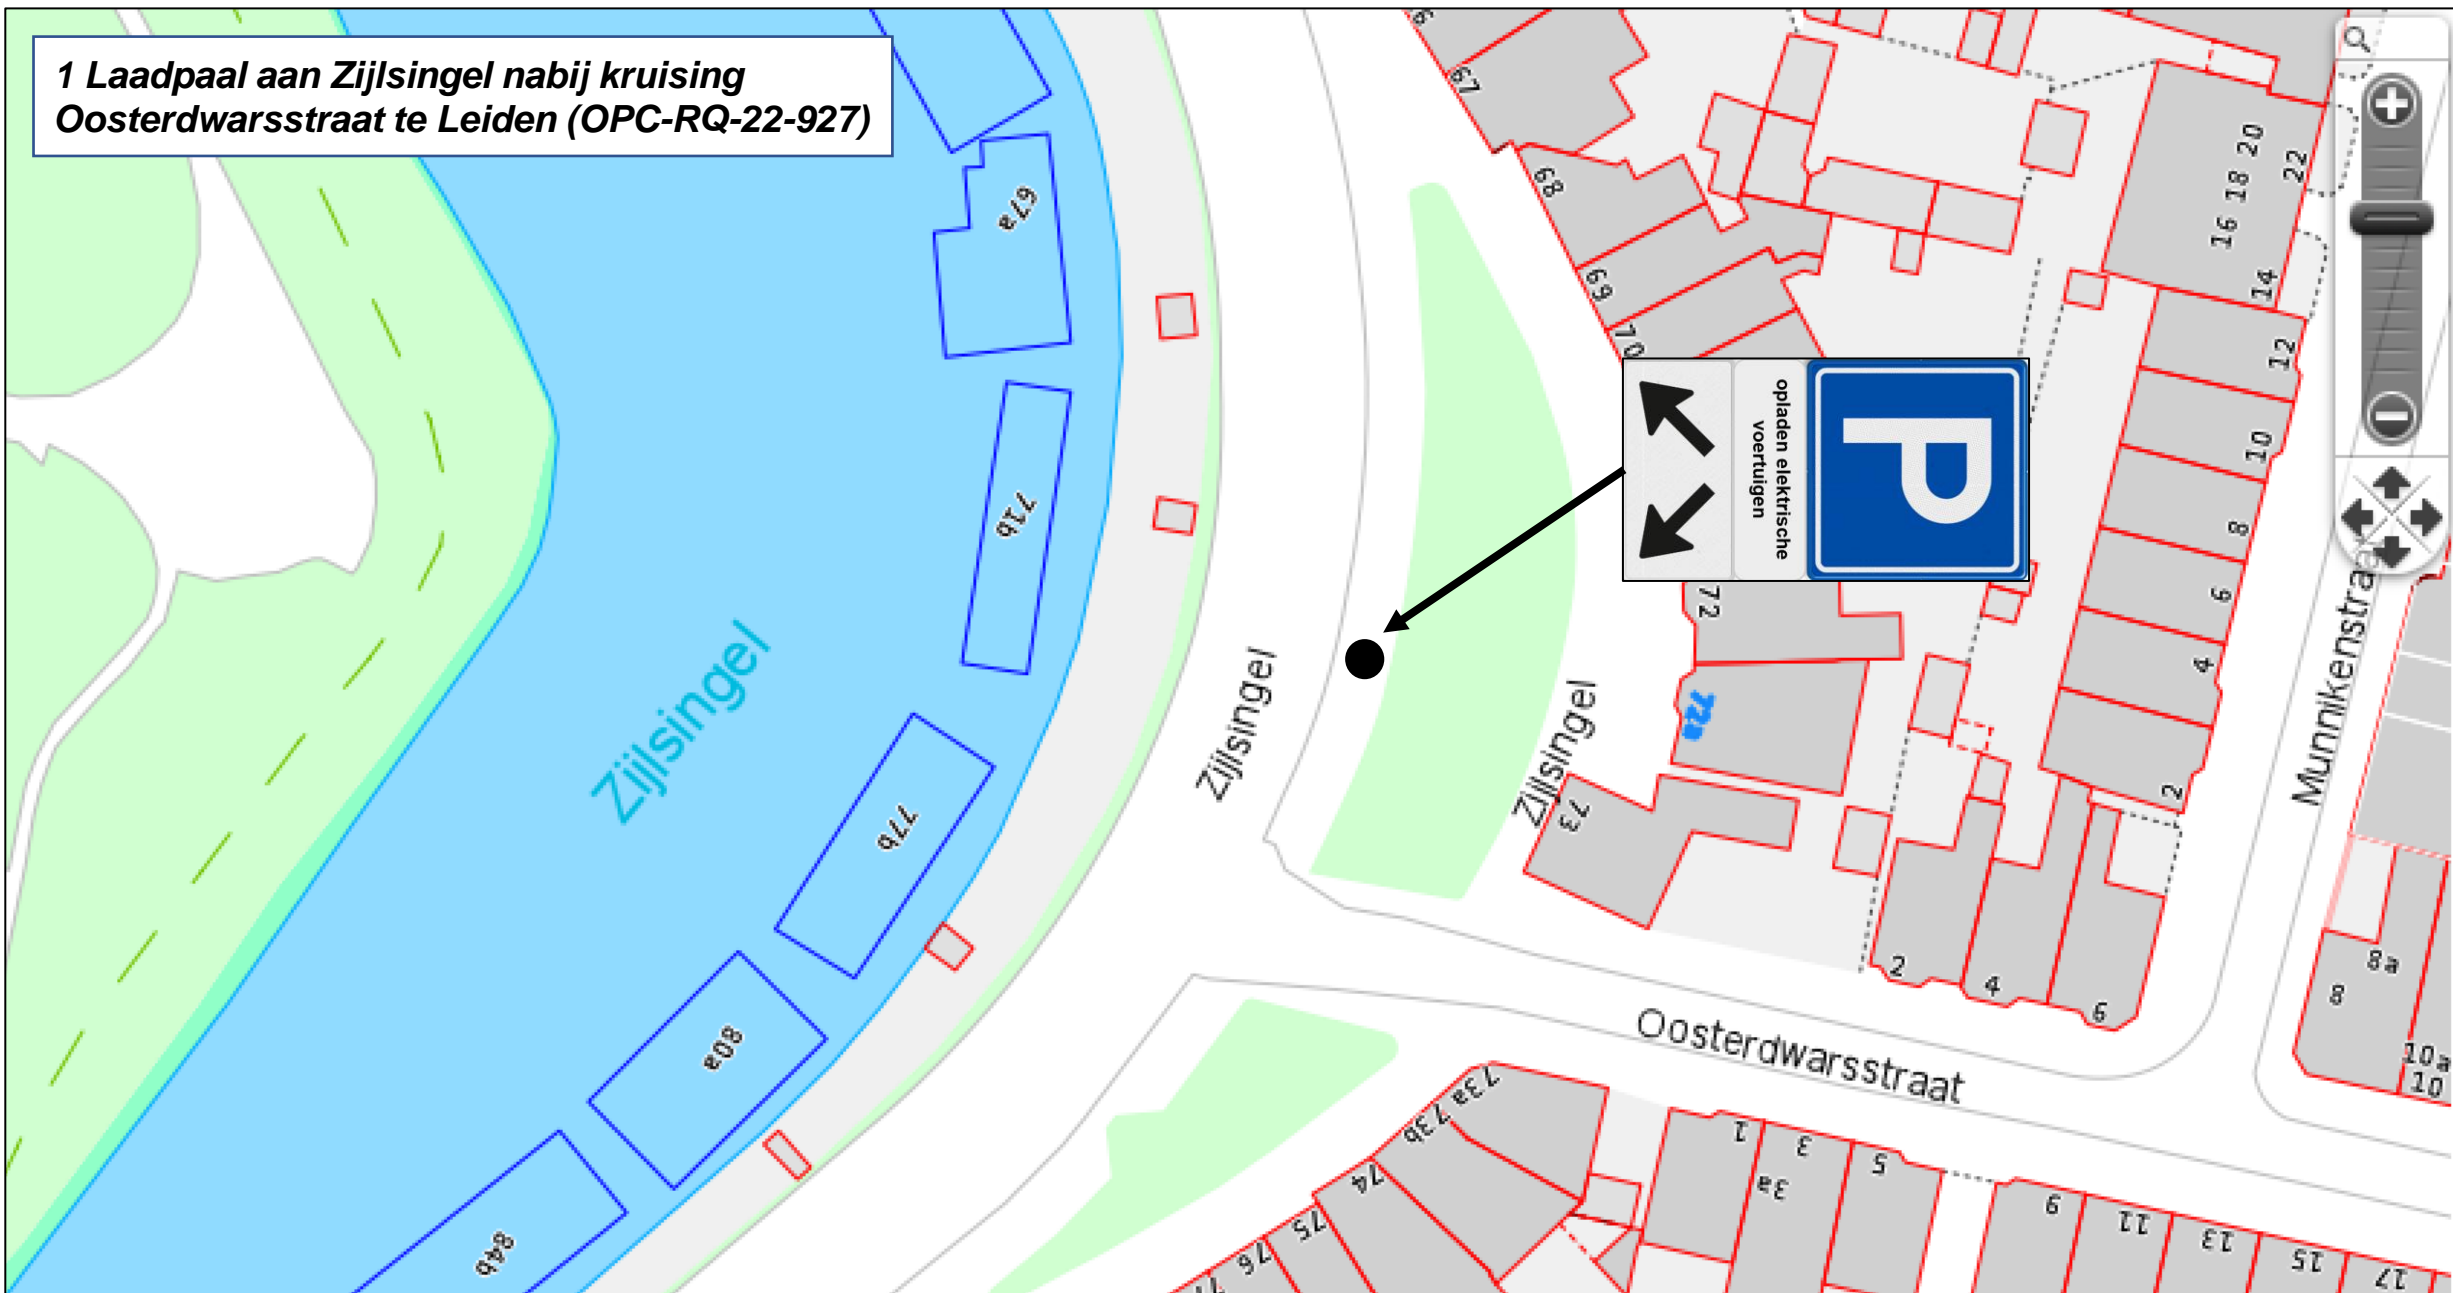

Bijlage 1: Overzichtslijst met locaties incl. kenmerken

- 1 Laadpaal aan Hoge Rijndijk nabij perceel 322 te Leiden (kenmerk: PNC-RP-22-1277) pp. 3-4
- 1 Laadpaal aan Bernhardstraat nabij perceel 32 te Leiden (kenmerk: OPC-RP-22-677) pp. 5-6
- 1 Laadpaal aan Zijlsingel nabij kruising Oosterdwarsstraat te Leiden (kenmerk: OPC-RQ-22-927) pp. 7-8
- 1 Laadpaal aan Mariënpoolstraat nabij kruising Van Swietenstraat te Leiden (kenmerk: PNC-RP-22-1408) pp. 9-10
- 1 Laadpaal aan Boerhaavelaan nabij perceel 42 te Leiden (kenmerk: PNC-RP-22-1197) pp. 11-12
- 1 Laadpaal aan Utrechtse Jaagpad nabij perceel 123 te Leiden (kenmerk: CC-106) pp. 13-14
- 1 Laadpaal aan Rapenburg nabij perceel 26 te Leiden (kenmerk: PNC-RP-22-1395) pp. 15-16
- 1 Laadpaal aan Akeleituin nabij perceel 6 te Leiden (kenmerk: PNC-RP-22-1487) pp. 17-18
- 1 Laadpaal aan Prins Clausweg nabij perceel 263a te Leiden (kenmerk: OPC-RP-22-698) pp. 19-20
- 1 Laadpaal aan Prins Clausweg nabij perceel 3c te Leiden (kenmerk: CC-138) pp. 21-22
- 1 Laadpaal aan Prins Clausweg nabij perceel 341 te Leiden (kenmerk: CC-139) pp. 23-24
- 1 Laadpaal aan Lasserstraat nabij kruising Fitterstraat te Leiden (kenmerk: OPC-RP-22-718) pp. 25-26
- 1 Laadpaal aan Lasserstraat nabij perceel 27 te Leiden (kenmerk: OPC-RP-22-723) pp. 27-28
- 1 Laadpaal aan Marie de Lannoyststraat nabij kruising Agatha van Alkemadestraat te Leiden (kenmerk: PNC-RP-22-734) pp. 29-30

1 Laadpaal aan Bernhardstraat nabij perceel 32 te Leiden (OPC-RP-22-677)

**1 Laadpaal aan Bernhardstraat nabij
perceel 32 te Leiden (OPC-RP-22-677)**

94647.04, 464711.93, 0.34

© CycloMedia

1 Laadpaal aan Zijlsingel nabij kruising
Oosterdwarstraat te Leiden (OPC-RQ-22-927)

1 Laadpaal aan Zijlsingel nabij kruising
Oosterdwarsstraat te Leiden (OPC-RQ-22-927)

**1 Laadpaal aan Mariënpoolstraat nabij kruising
Van Swietenstraat te Leiden (PNC-RP-22-1408)**

**1 Laadpaal aan Mariënpoelstraat nabij kruising
Van Swietenstraat te Leiden (PNC-RP-22-1408)**