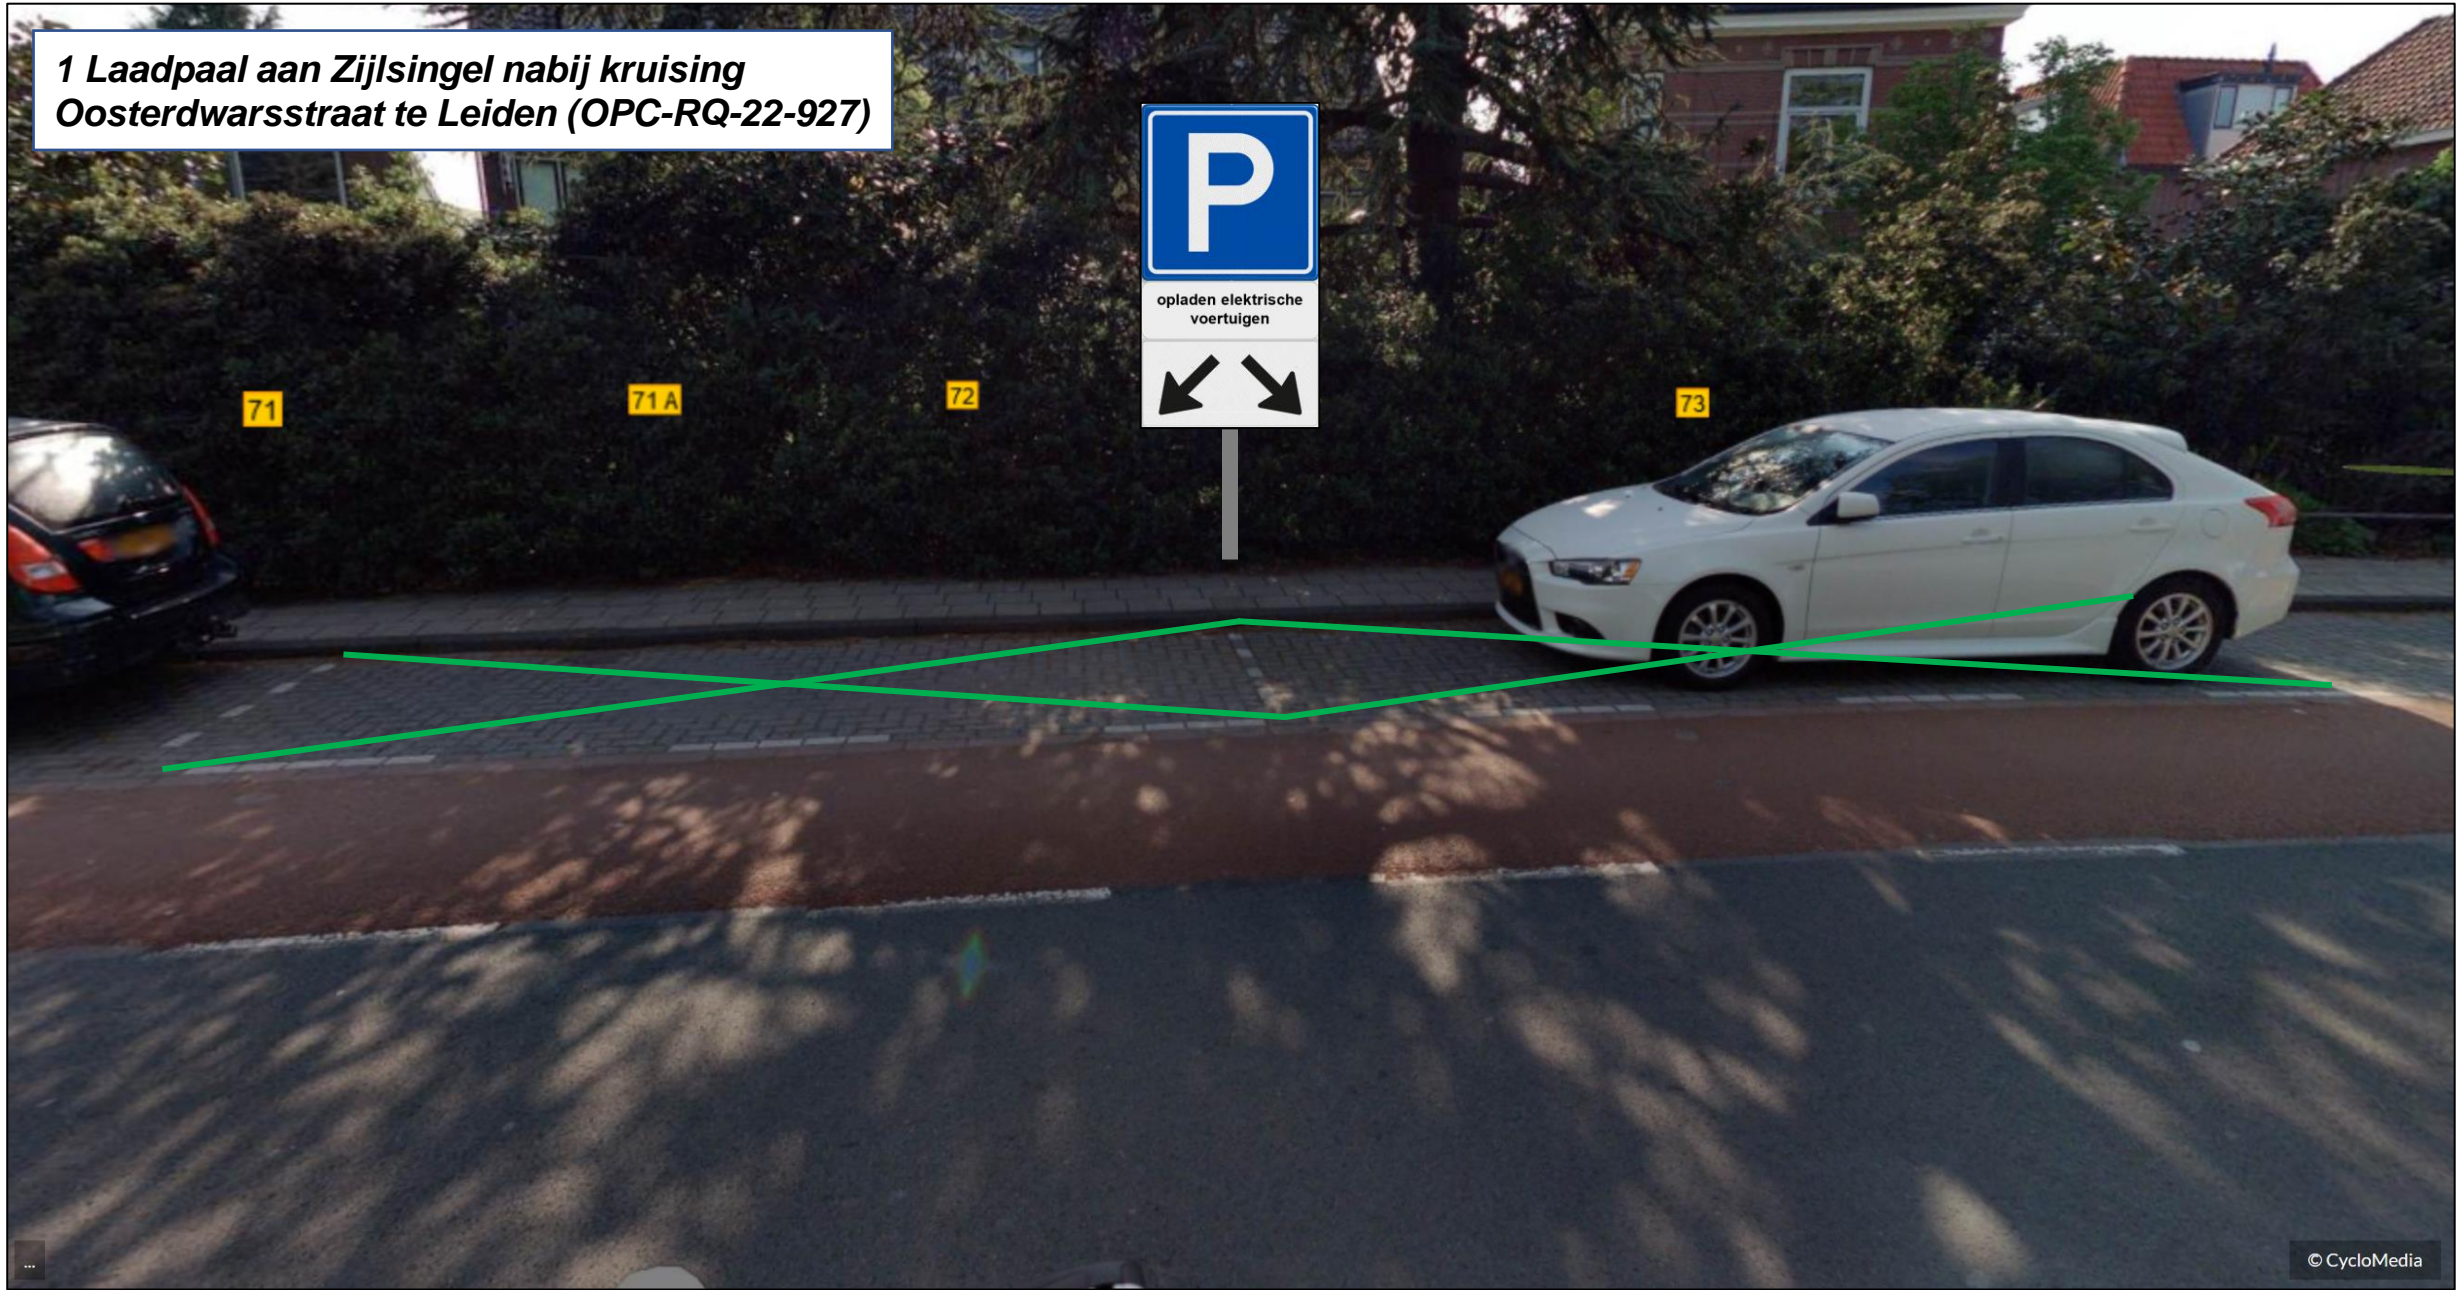

1 Laadpaal aan Zijlsingel nabij kruising
Oosterdwarsstraat te Leiden (OPC-RQ-22-927)