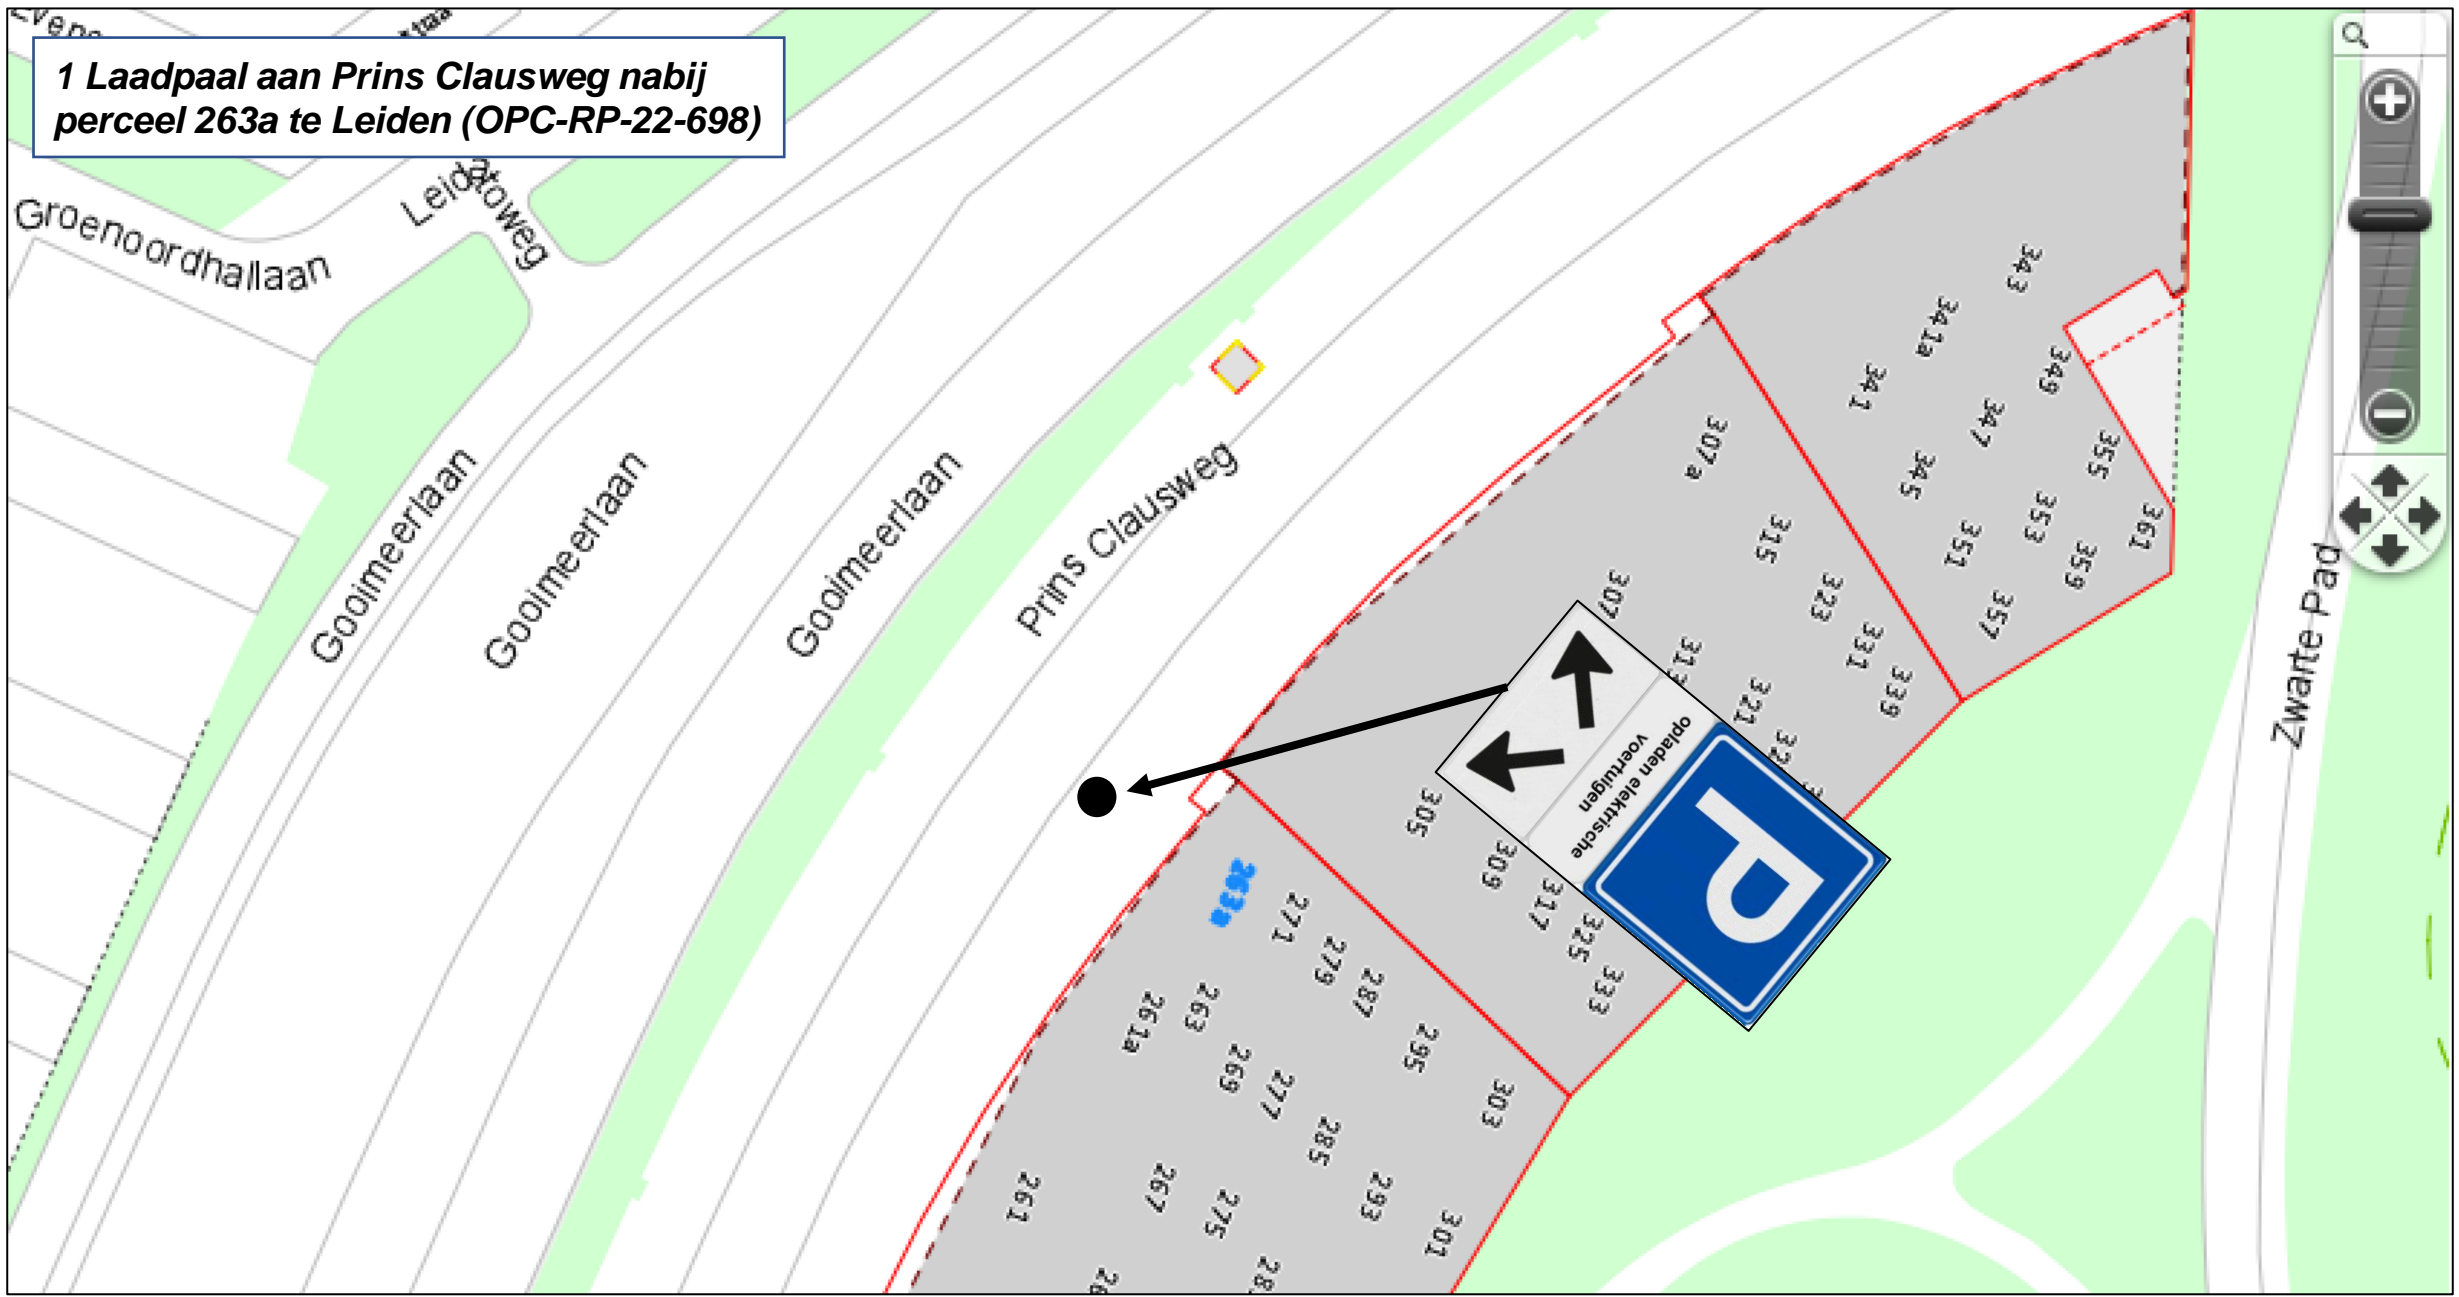

1 Laadpaal aan Prins Clausweg nabij perceel 263a te Leiden (OPC-RP-22-698)