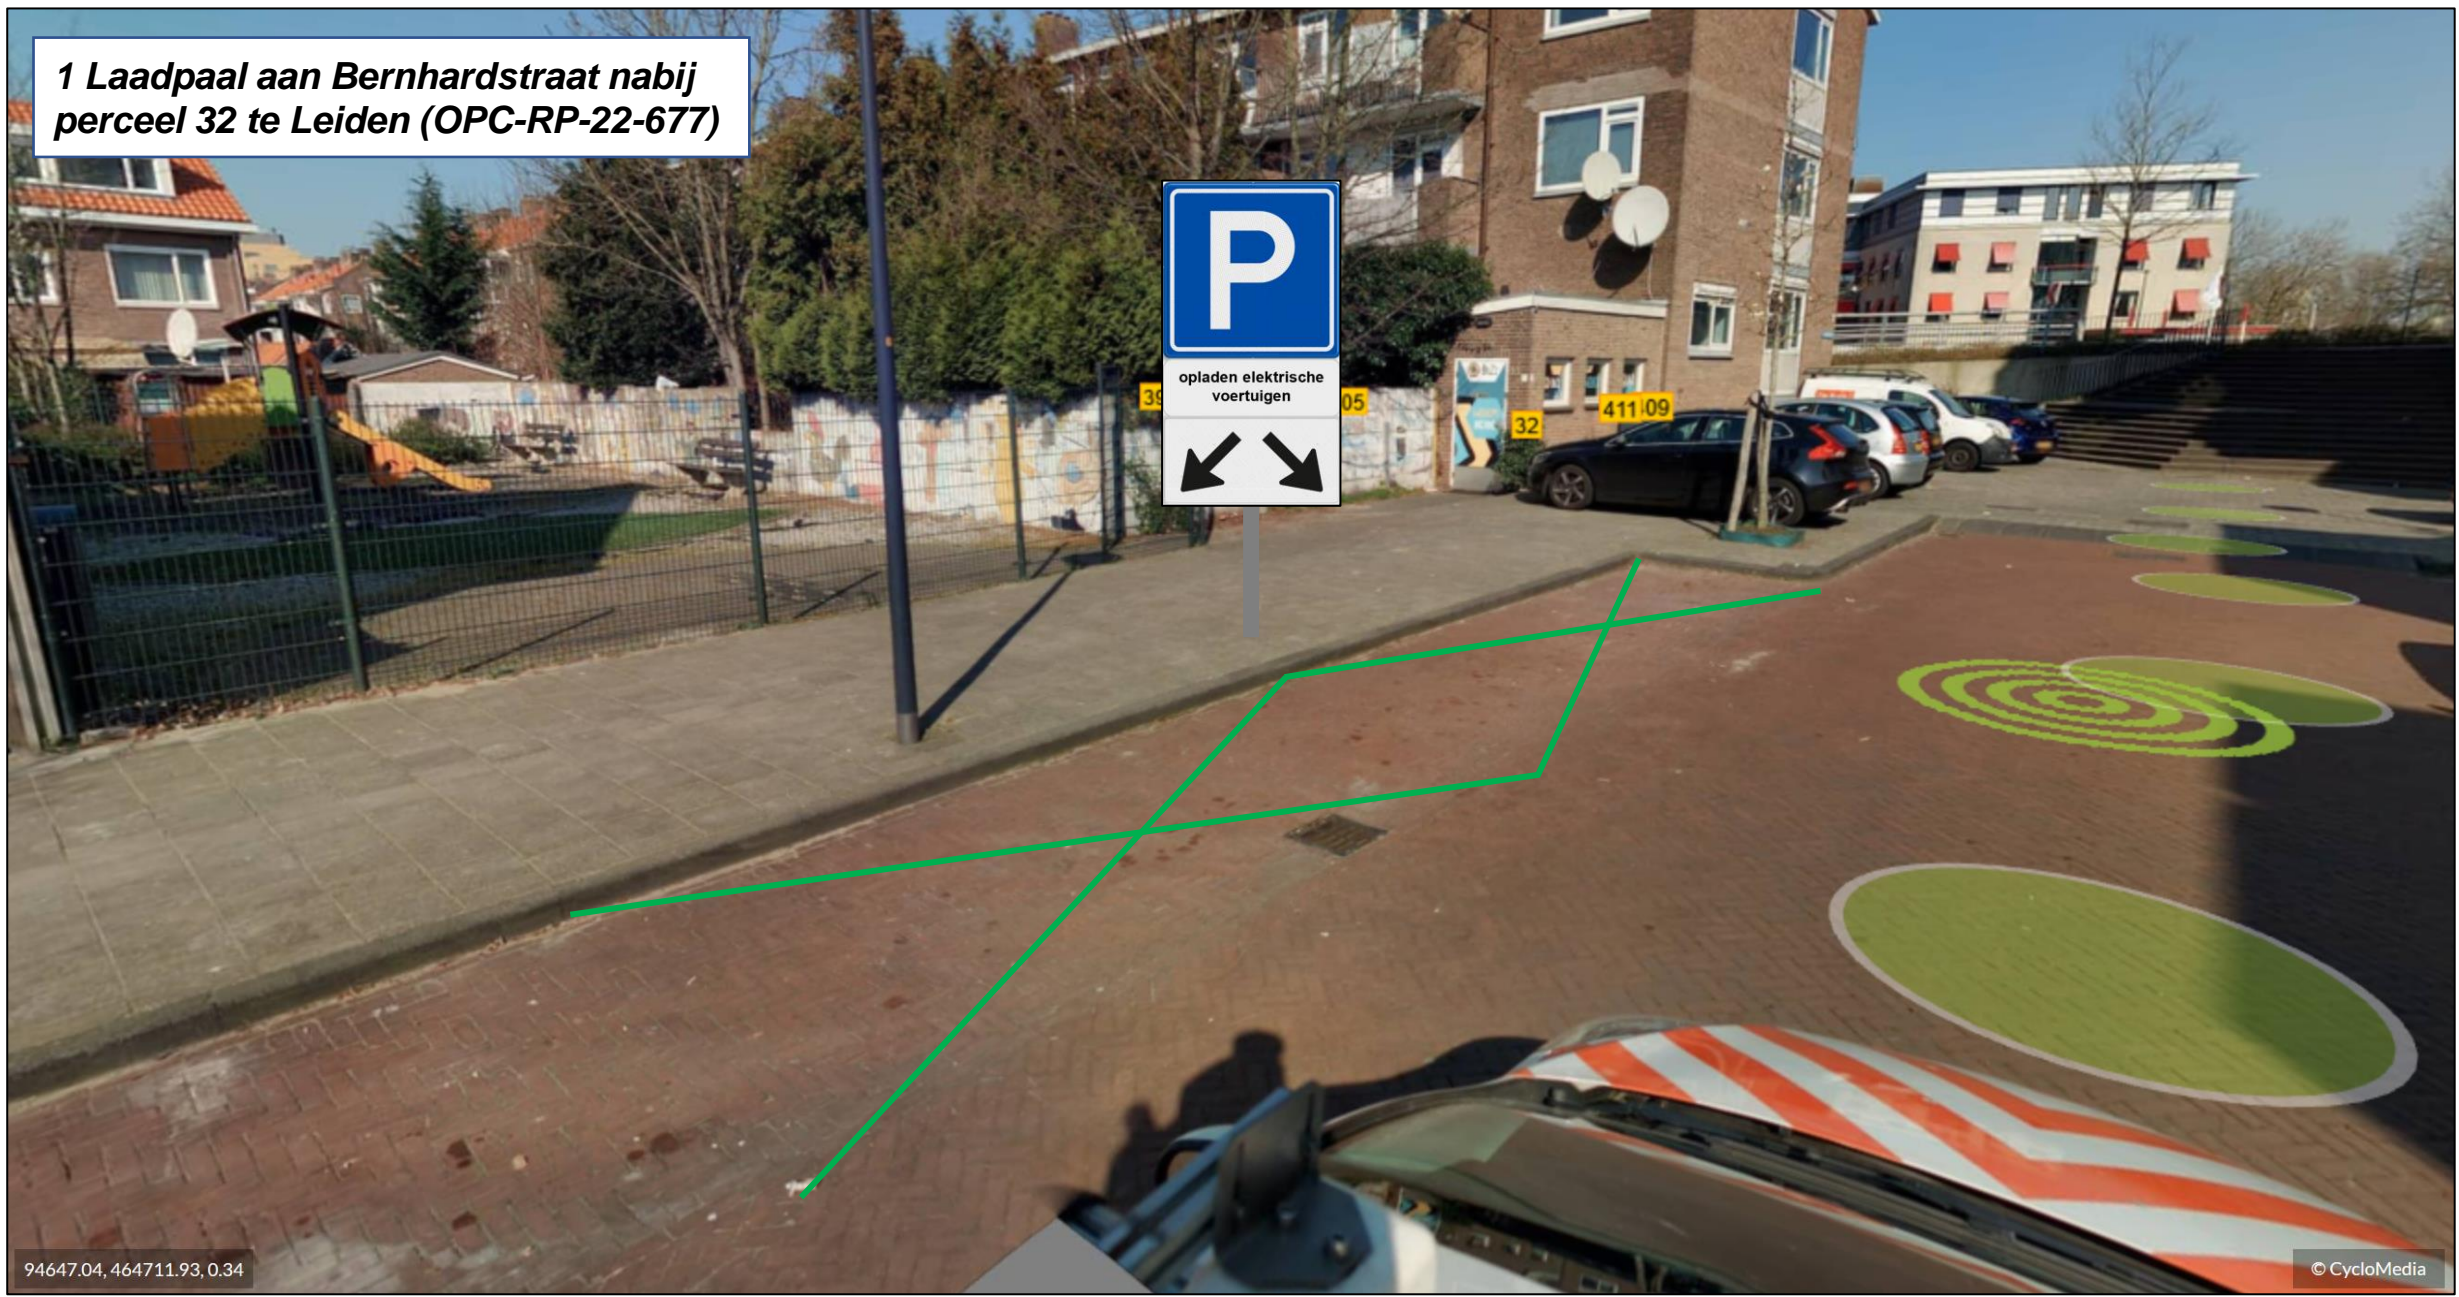

Bijlage 1: Overzichtslijst met locaties incl. kenmerken

- 1 Laadpaal aan Hoge Rijndijk nabij perceel 322 te Leiden (kenmerk: PNC-RP-22-1277) pp. 3-4
- 1 Laadpaal aan Bernhardstraat nabij perceel 32 te Leiden (kenmerk: OPC-RP-22-677) pp. 5-6
- 1 Laadpaal aan Zijlsingel nabij kruising Oosterdwarsstraat te Leiden (kenmerk: OPC-RQ-22-927) pp. 7-8
- 1 Laadpaal aan Mariënpoolstraat nabij kruising Van Swietenstraat te Leiden (kenmerk: PNC-RP-22-1408) pp. 9-10
- 1 Laadpaal aan Boerhaavelaan nabij perceel 42 te Leiden (kenmerk: PNC-RP-22-1197) pp. 11-12
- 1 Laadpaal aan Utrechtse Jaagpad nabij perceel 123 te Leiden (kenmerk: CC-106) pp. 13-14
- 1 Laadpaal aan Rapenburg nabij perceel 26 te Leiden (kenmerk: PNC-RP-22-1395) pp. 15-16
- 1 Laadpaal aan Akeleituin nabij perceel 6 te Leiden (kenmerk: PNC-RP-22-1487) pp. 17-18
- 1 Laadpaal aan Prins Clausweg nabij perceel 263a te Leiden (kenmerk: OPC-RP-22-698) pp. 19-20
- 1 Laadpaal aan Prins Clausweg nabij perceel 3c te Leiden (kenmerk: CC-138) pp. 21-22
- 1 Laadpaal aan Prins Clausweg nabij perceel 341 te Leiden (kenmerk: CC-139) pp. 23-24
- 1 Laadpaal aan Lasserstraat nabij kruising Fitterstraat te Leiden (kenmerk: OPC-RP-22-718) pp. 25-26
- 1 Laadpaal aan Lasserstraat nabij perceel 27 te Leiden (kenmerk: OPC-RP-22-723) pp. 27-28
- 1 Laadpaal aan Marie de Lannoyststraat nabij kruising Agatha van Alkemadestraat te Leiden (kenmerk: PNC-RP-22-734) pp. 29-30

Bijlage 2: Bebordingstekeningen diverse voorgestelde locaties laadpalen te Leiden

1 Laadpaal aan Hoge Rijndijk nabij
perceel 322 te Leiden (PNC-RP-22-1277)

1 Laadpaal aan Hoge Rijndijk nabij perceel 322 te Leiden (PNC-RP-22-1277)

1 Laadpaal aan Bernhardstraat nabij perceel 32 te Leiden (OPC-RP-22-677)

**1 Laadpaal aan Bernhardstraat nabij
perceel 32 te Leiden (OPC-RP-22-677)**

94647.04, 464711.93, 0.34

© CycloMedia

1 Laadpaal aan Zijlsingel nabij kruising
Oosterdwarstraat te Leiden (OPC-RQ-22-927)