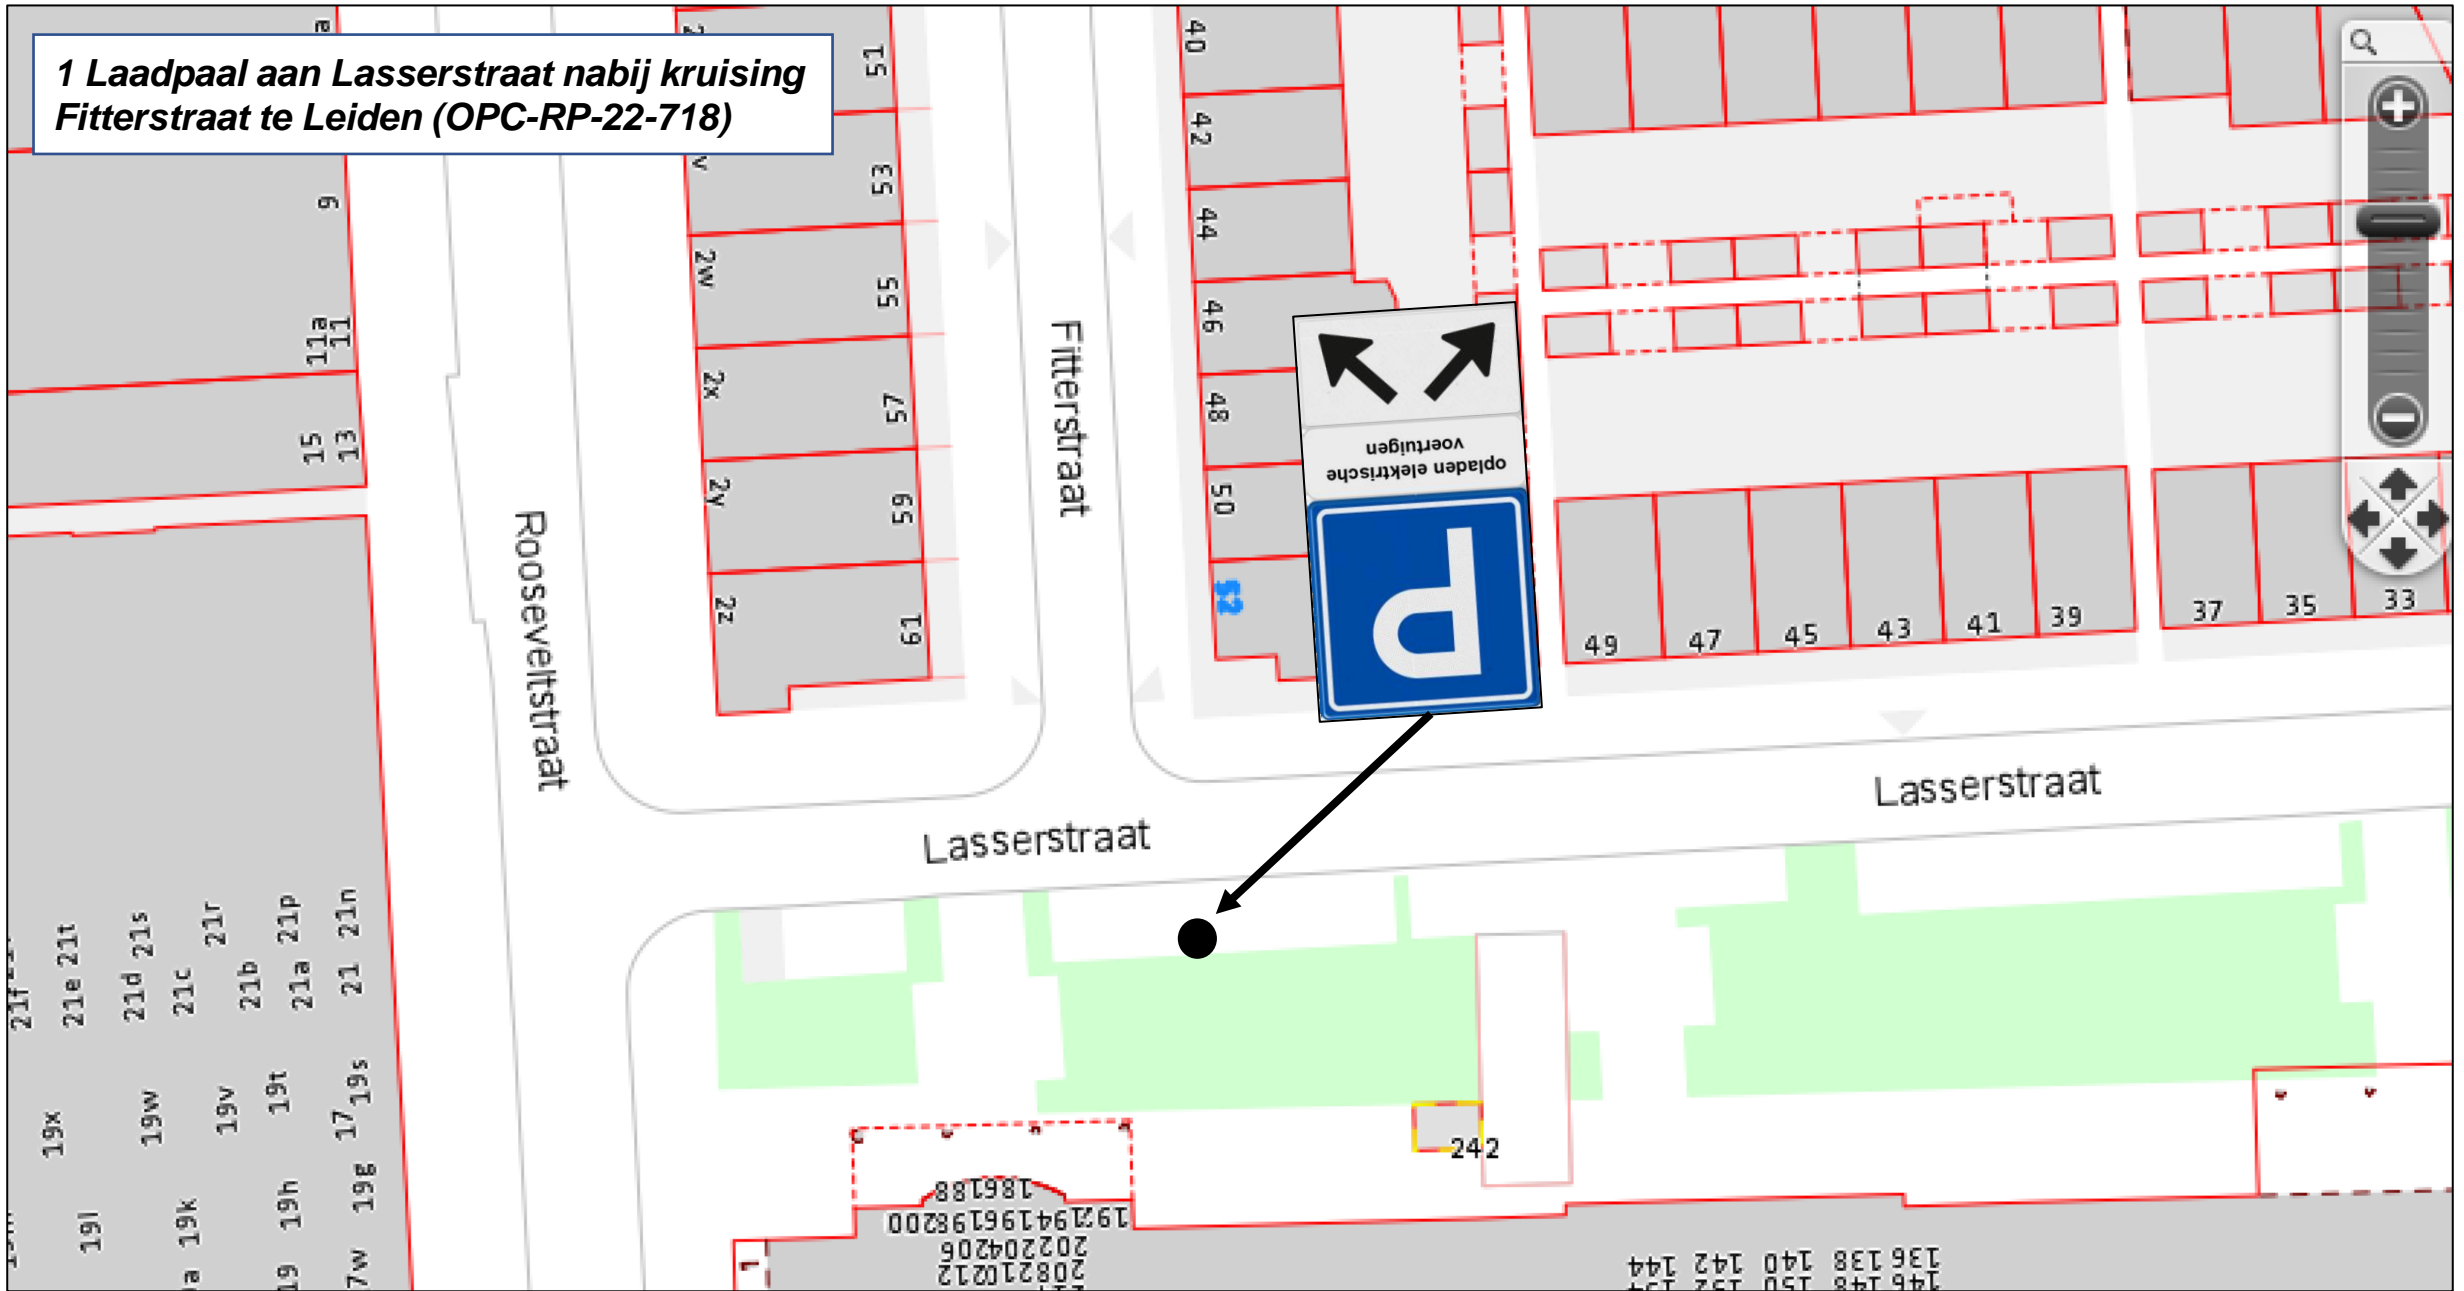

**1 Laadpaal aan Lasserstraat nabij kruising
Fitterstraat te Leiden (OPC-RP-22-718)**