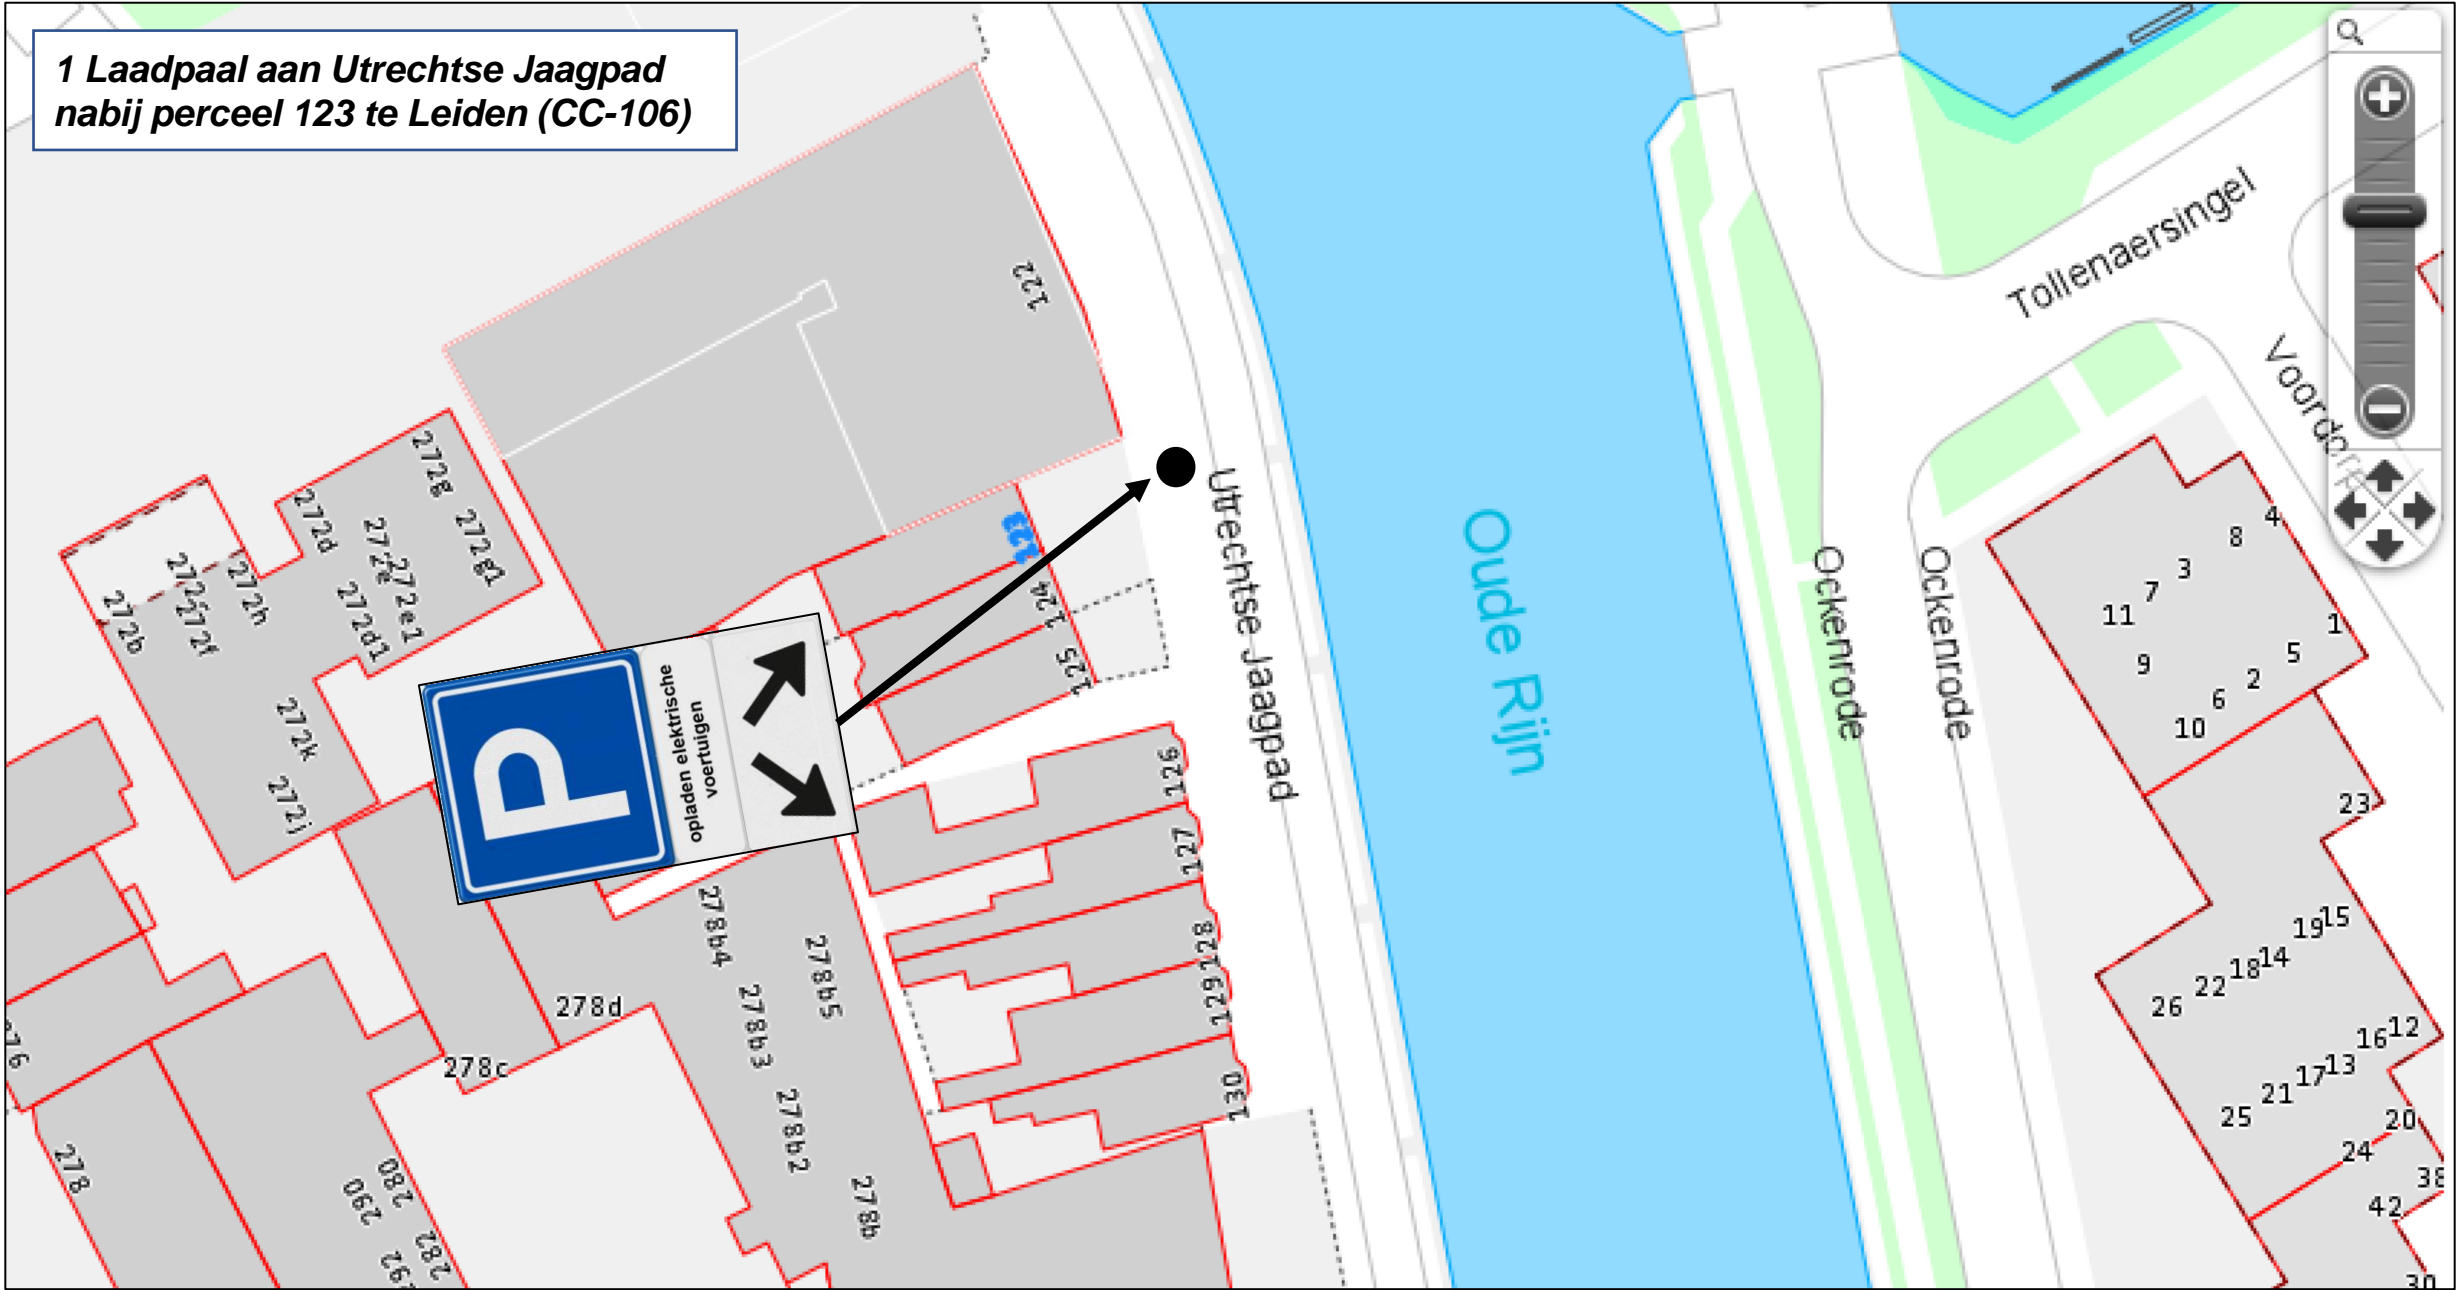

1 Laadpaal aan Bernhardstraat nabij perceel 32 te Leiden (OPC-RP-22-677)

**1 Laadpaal aan Bernhardstraat nabij
perceel 32 te Leiden (OPC-RP-22-677)**

94647.04, 464711.93, 0.34

© CycloMedia

1 Laadpaal aan Zijlsingel nabij kruising
Oosterdwarstraat te Leiden (OPC-RQ-22-927)

1 Laadpaal aan Zijlsingel nabij kruising
Oosterdwarsstraat te Leiden (OPC-RQ-22-927)

**1 Laadpaal aan Mariënpoolstraat nabij kruising
Van Swietenstraat te Leiden (PNC-RP-22-1408)**

**1 Laadpaal aan Mariënpoelstraat nabij kruising
Van Swietenstraat te Leiden (PNC-RP-22-1408)**

**1 Laadpaal aan Boerhaavelaan nabij
perceel 42 te Leiden (PNC-RP-22-1197)**

**1 Laadpaal aan Boerhaavelaan nabij
perceel 42 te Leiden (PNC-RP-22-1197)**

1 Laadpaal aan Utrechtse Jaagpad nabij perceel 123 te Leiden (CC-106)