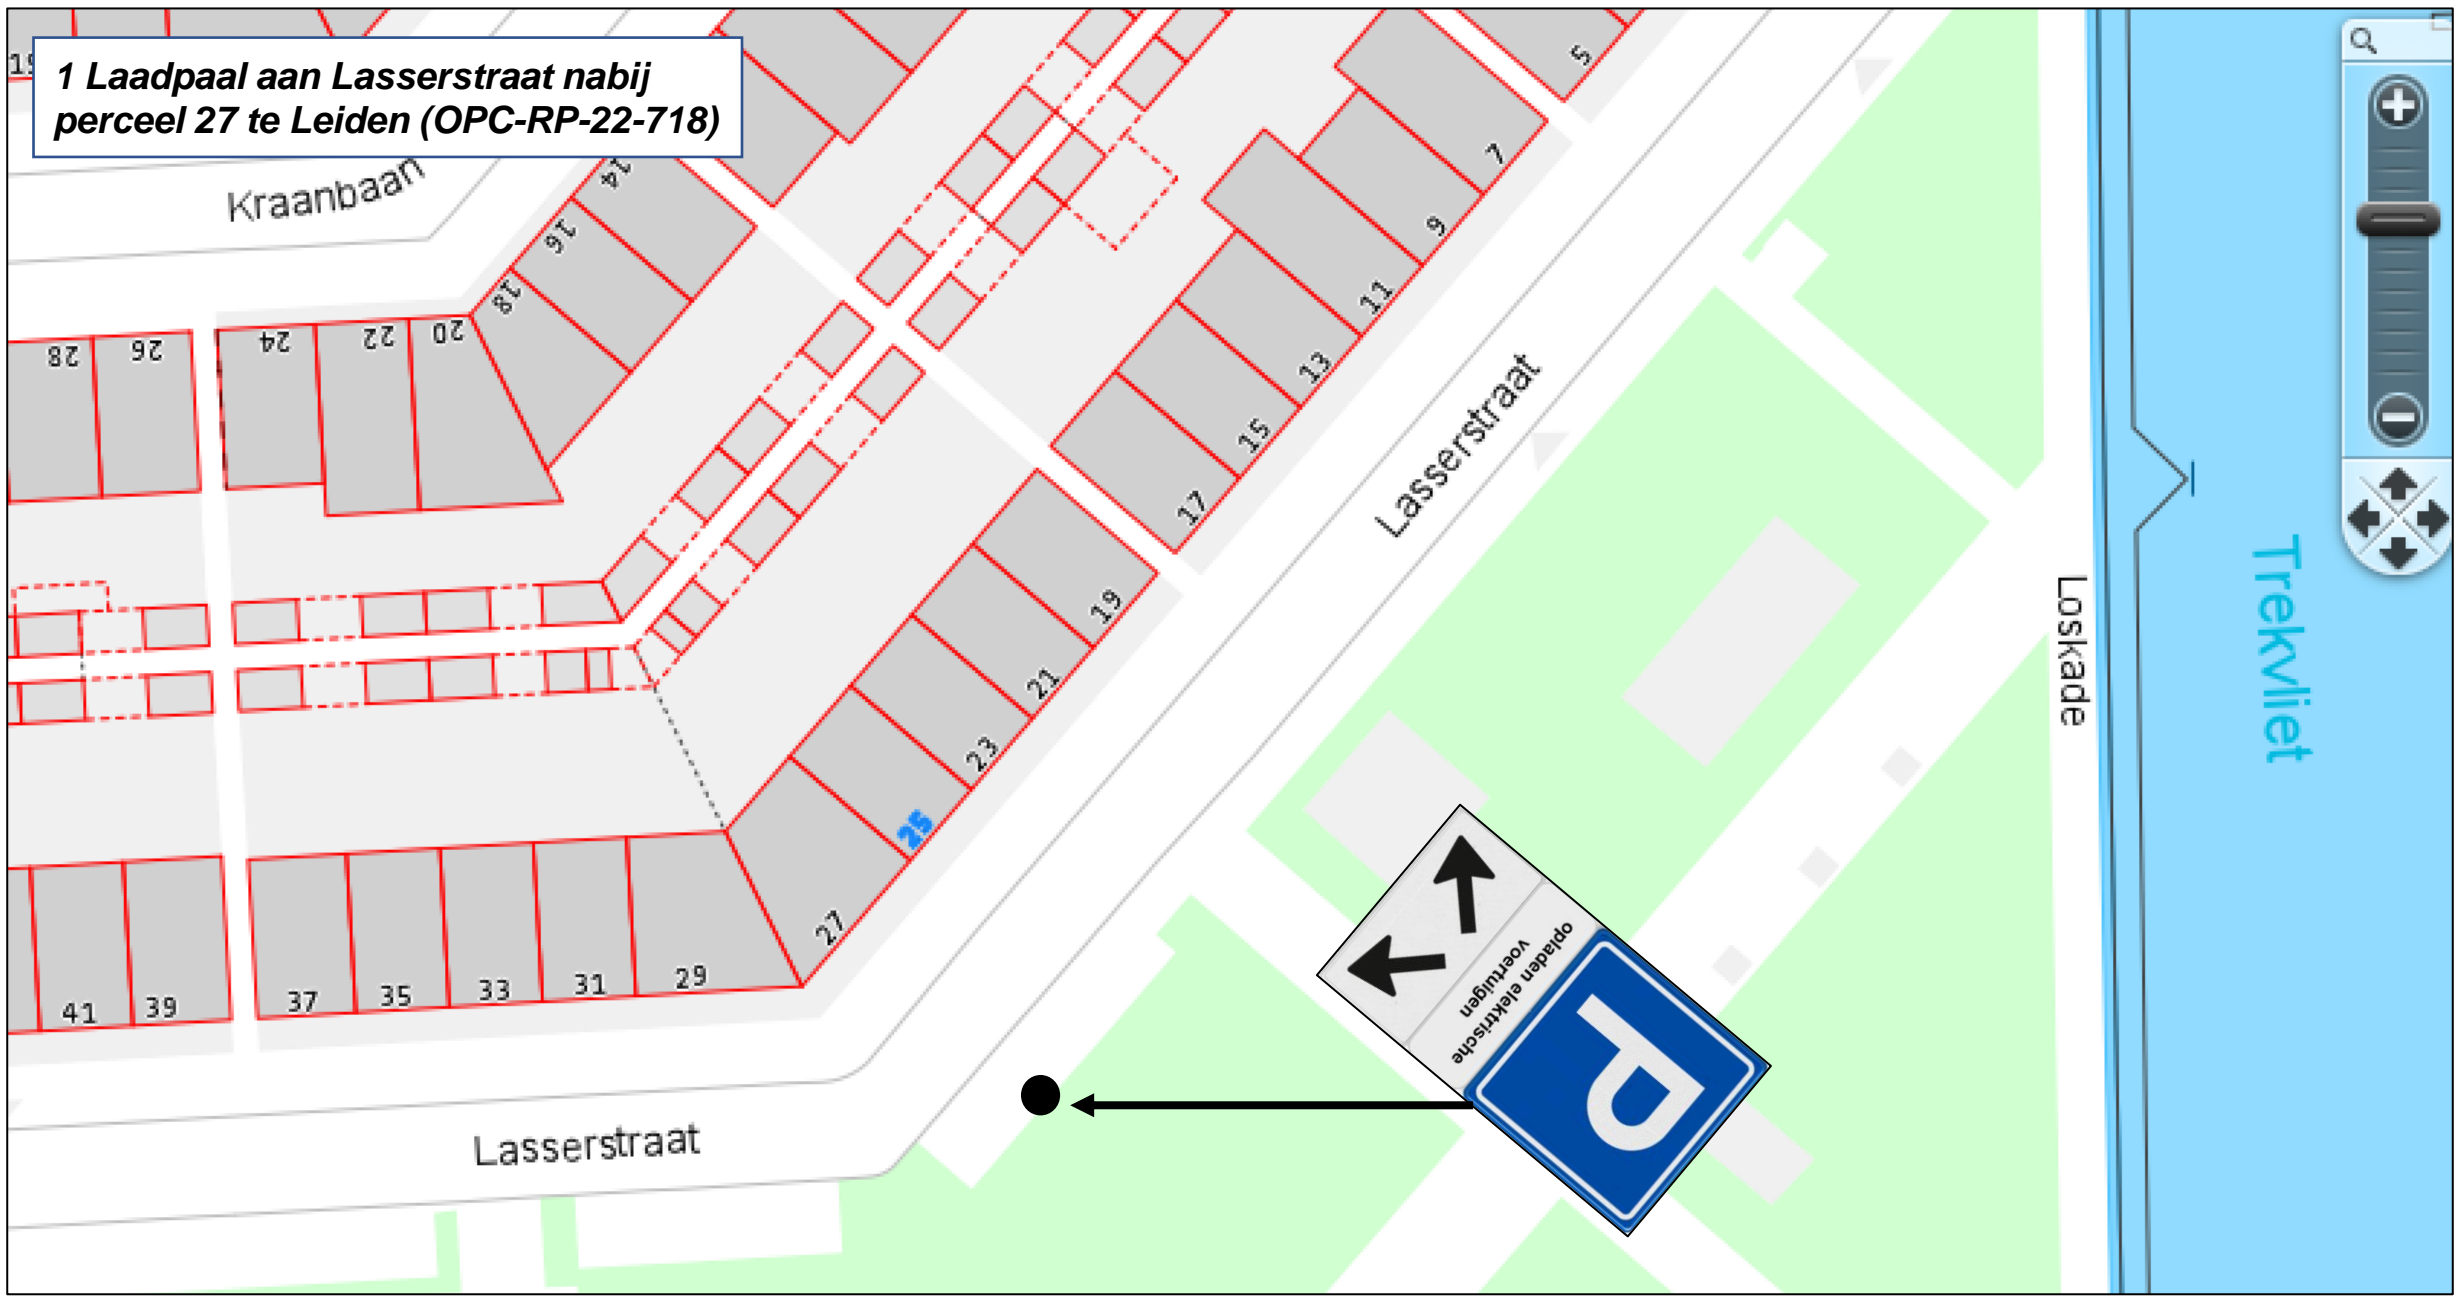

1 Laadpaal aan Lasserstraat nabij kruising Fitterstraat te Leiden (OPC-RP-22-718)

1 Laadpaal aan Lasserstraat nabij
perceel 27 te Leiden (OPC-RP-22-718)

**1 Laadpaal aan Lasserstraat nabij
perceel 27 te Leiden (OPC-RP-22-718)**