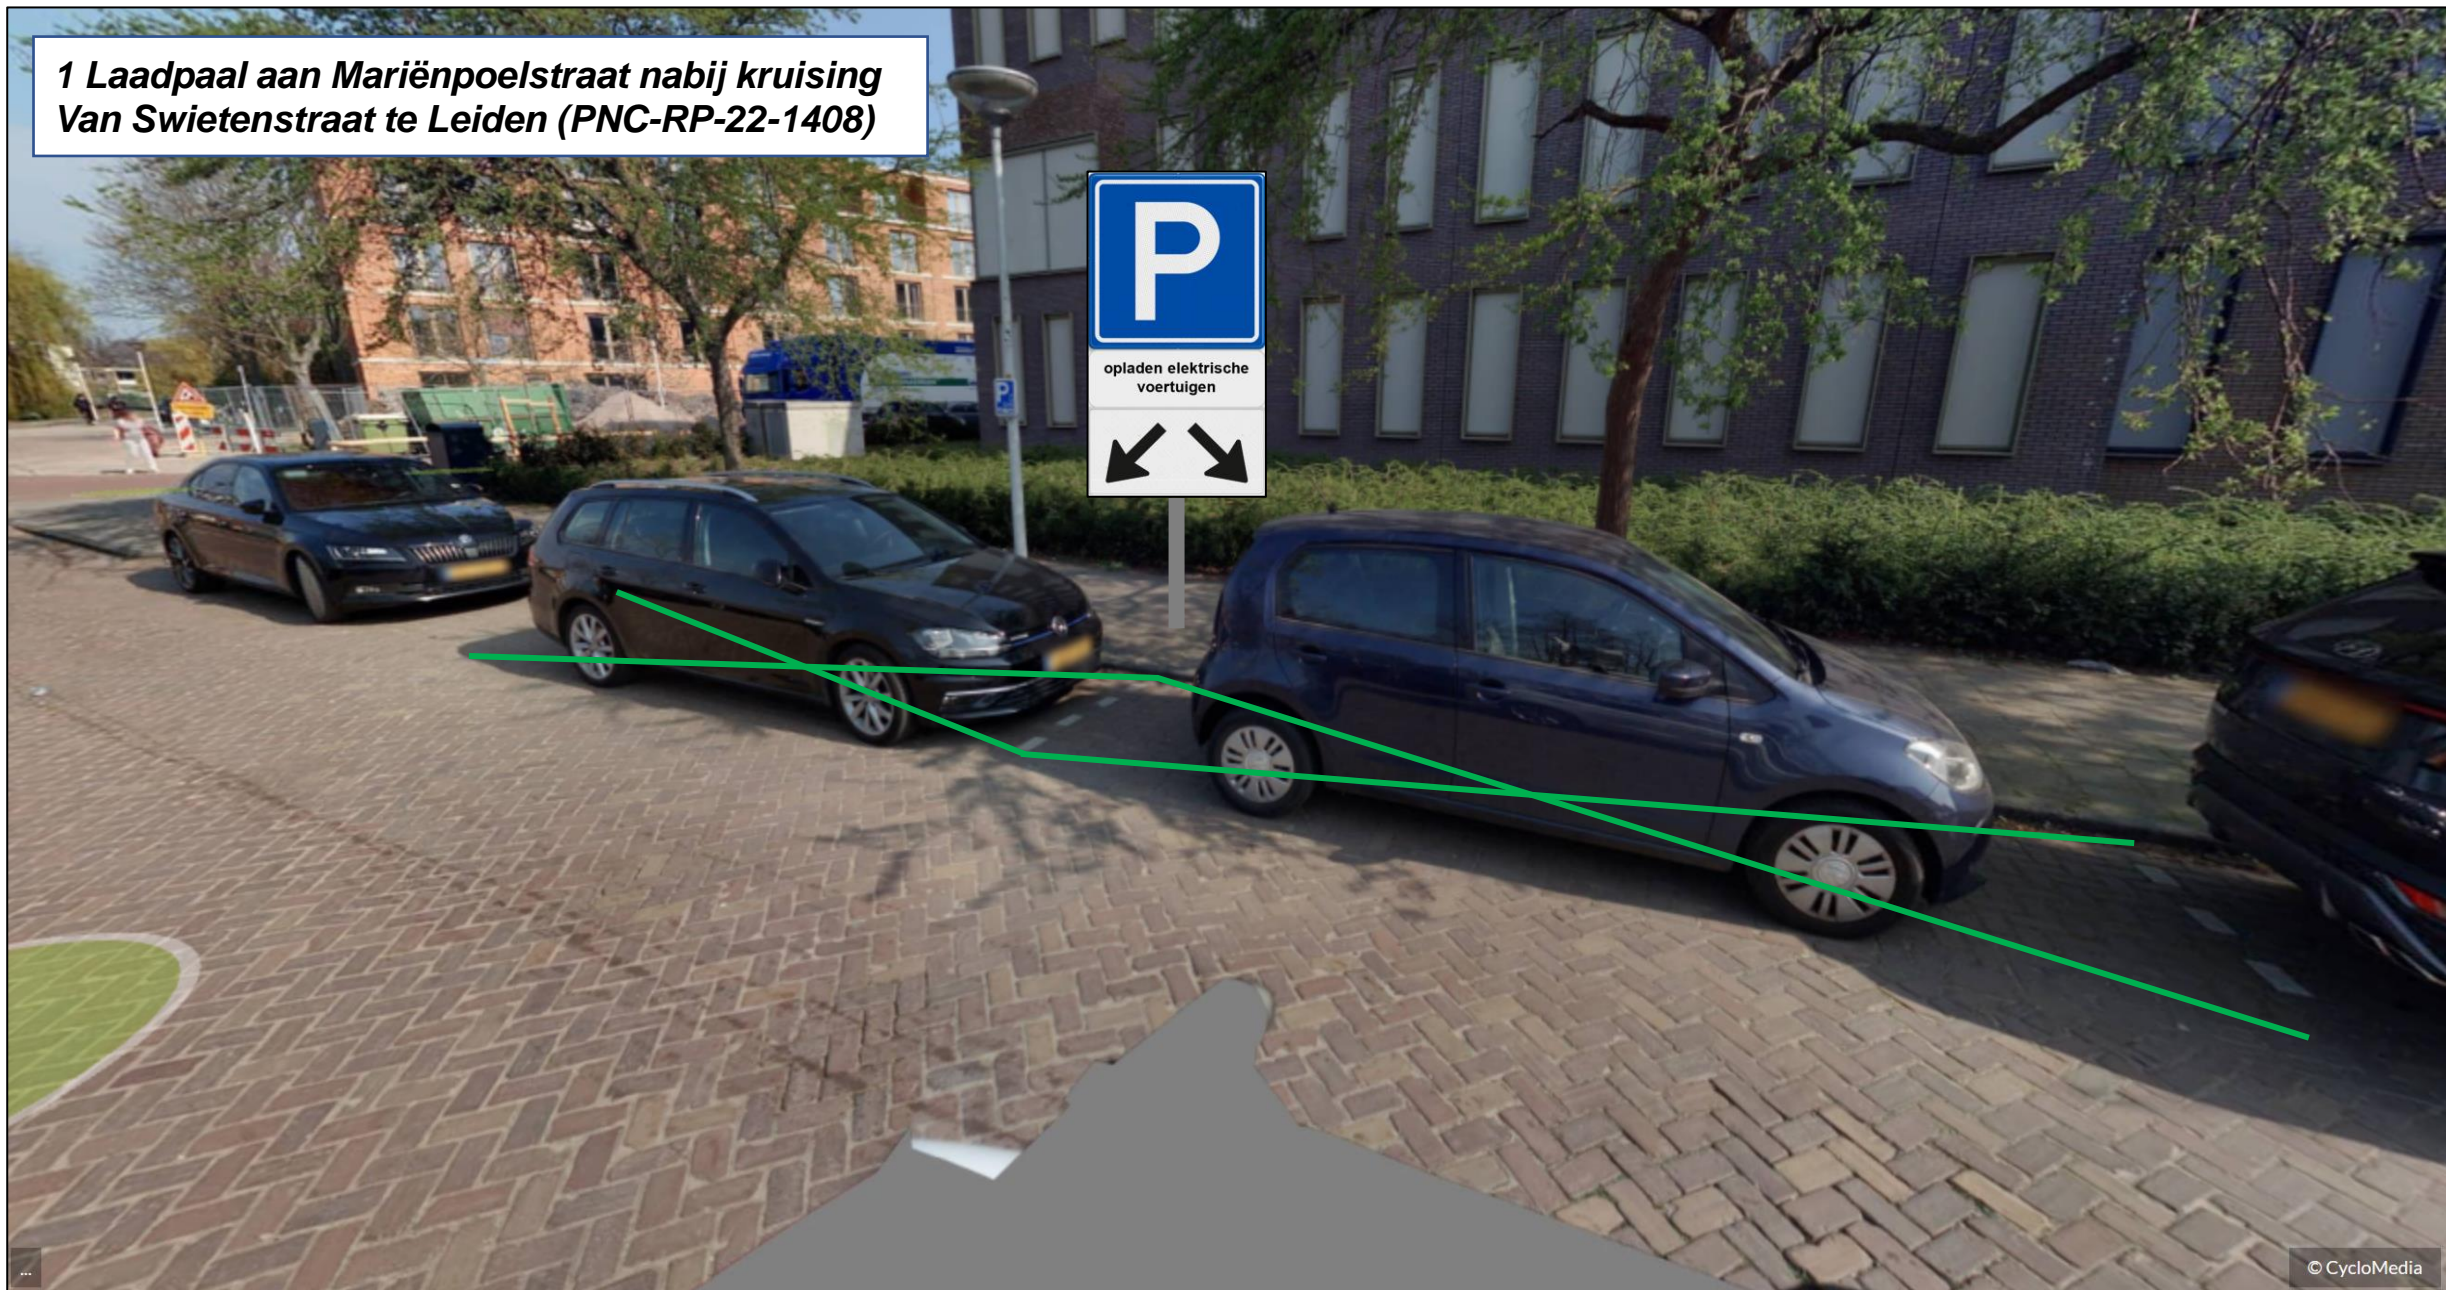

**1 Laadpaal aan Mariënpoelstraat nabij kruising
Van Swietenstraat te Leiden (PNC-RP-22-1408)**