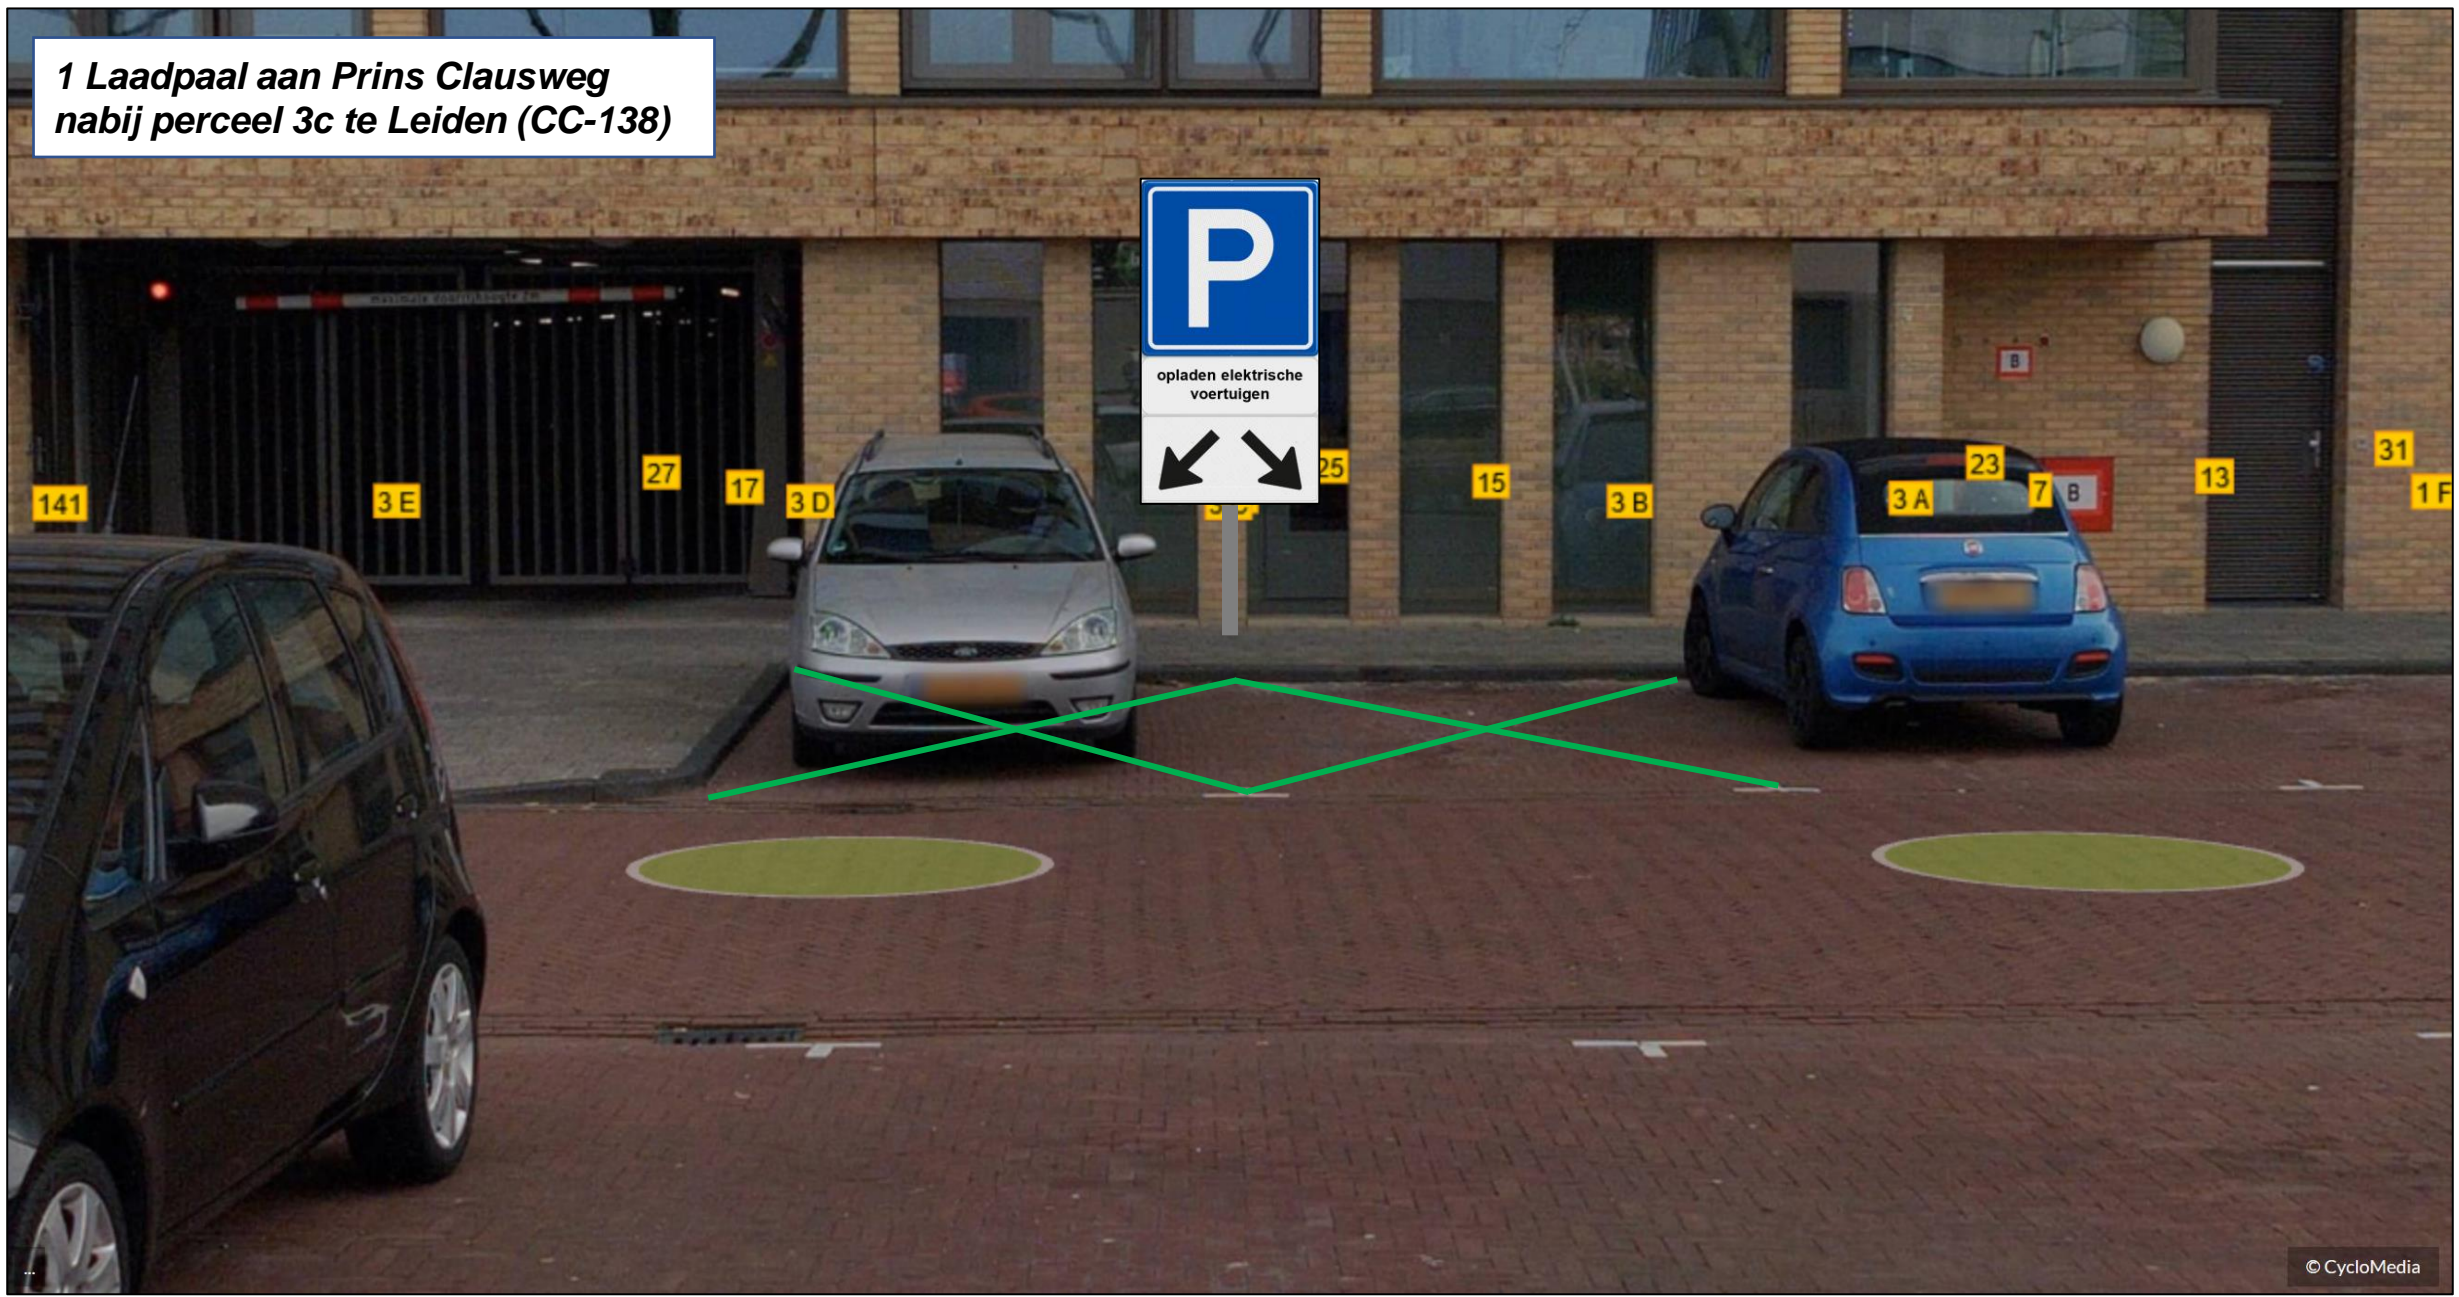

1 Laadpaal aan Prins Clausweg nabij perceel 3c te Leiden (CC-138)