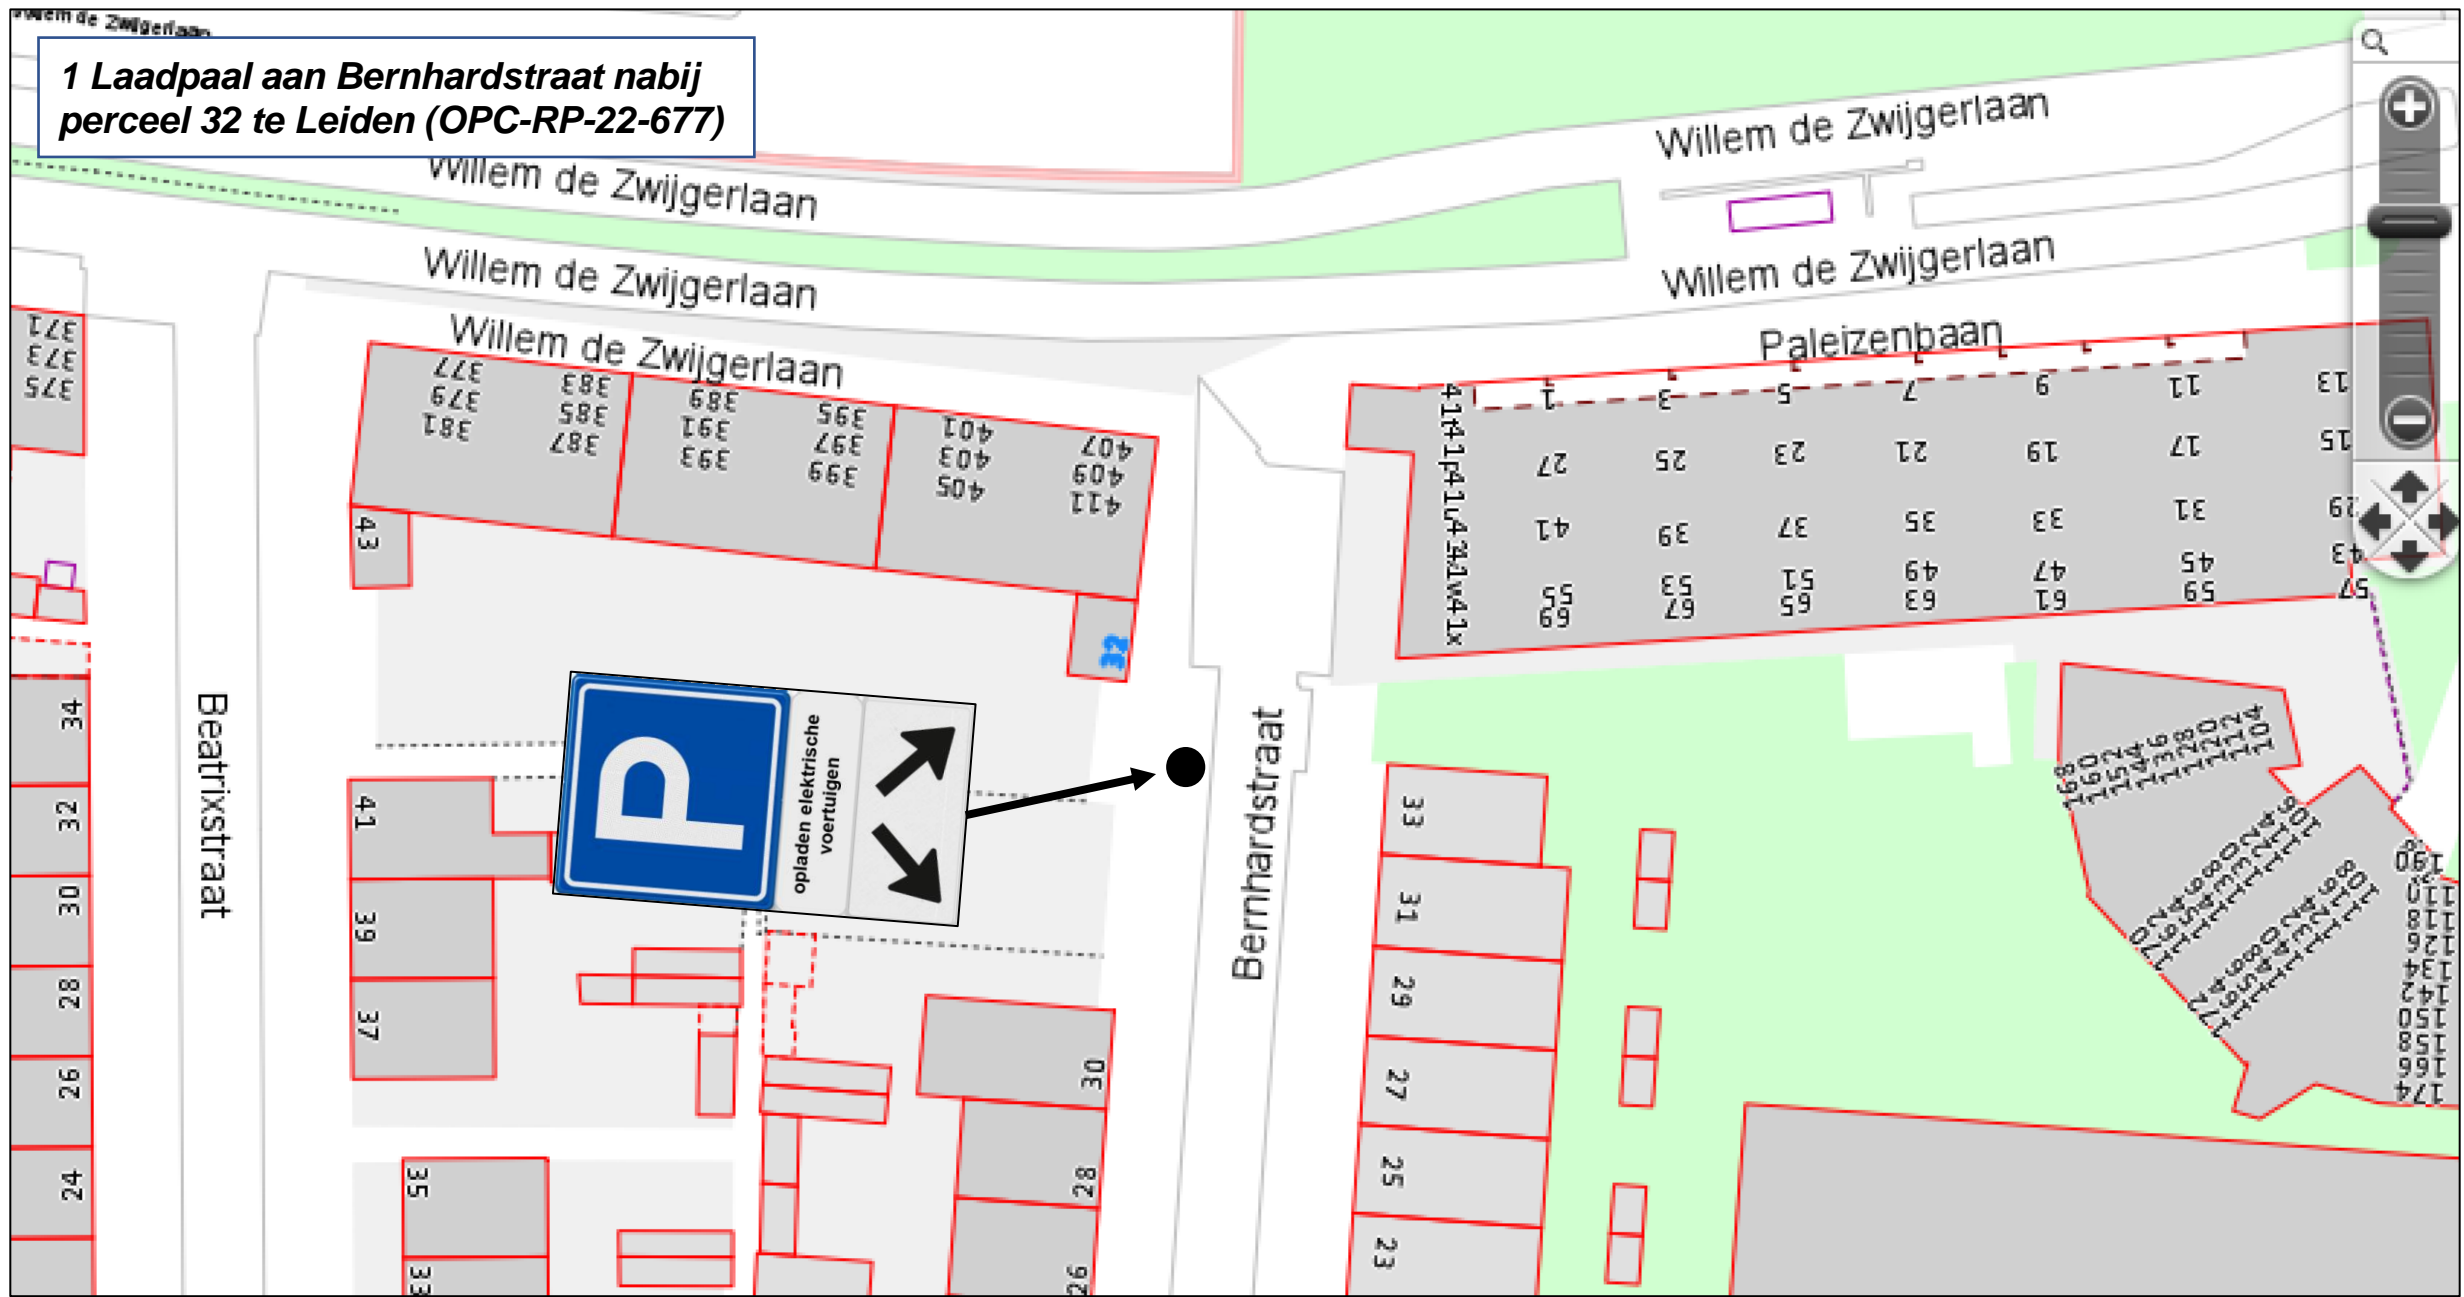

Bijlage 1: Overzichtslijst met locaties incl. kenmerken

- 1 Laadpaal aan Hoge Rijndijk nabij perceel 322 te Leiden (kenmerk: PNC-RP-22-1277) pp. 3-4
- 1 Laadpaal aan Bernhardstraat nabij perceel 32 te Leiden (kenmerk: OPC-RP-22-677) pp. 5-6
- 1 Laadpaal aan Zijlsingel nabij kruising Oosterdwarsstraat te Leiden (kenmerk: OPC-RQ-22-927) pp. 7-8
- 1 Laadpaal aan Mariënpoolstraat nabij kruising Van Swietenstraat te Leiden (kenmerk: PNC-RP-22-1408) pp. 9-10
- 1 Laadpaal aan Boerhaavelaan nabij perceel 42 te Leiden (kenmerk: PNC-RP-22-1197) pp. 11-12
- 1 Laadpaal aan Utrechtse Jaagpad nabij perceel 123 te Leiden (kenmerk: CC-106) pp. 13-14
- 1 Laadpaal aan Rapenburg nabij perceel 26 te Leiden (kenmerk: PNC-RP-22-1395) pp. 15-16
- 1 Laadpaal aan Akeleituin nabij perceel 6 te Leiden (kenmerk: PNC-RP-22-1487) pp. 17-18
- 1 Laadpaal aan Prins Clausweg nabij perceel 263a te Leiden (kenmerk: OPC-RP-22-698) pp. 19-20
- 1 Laadpaal aan Prins Clausweg nabij perceel 3c te Leiden (kenmerk: CC-138) pp. 21-22
- 1 Laadpaal aan Prins Clausweg nabij perceel 341 te Leiden (kenmerk: CC-139) pp. 23-24
- 1 Laadpaal aan Lasserstraat nabij kruising Fitterstraat te Leiden (kenmerk: OPC-RP-22-718) pp. 25-26
- 1 Laadpaal aan Lasserstraat nabij perceel 27 te Leiden (kenmerk: OPC-RP-22-723) pp. 27-28
- 1 Laadpaal aan Marie de Lannoyststraat nabij kruising Agatha van Alkemadestraat te Leiden (kenmerk: PNC-RP-22-734) pp. 29-30

Bijlage 2: Bebordingstekeningen diverse voorgestelde locaties laadpalen te Leiden

1 Laadpaal aan Hoge Rijndijk nabij
perceel 322 te Leiden (PNC-RP-22-1277)

1 Laadpaal aan Hoge Rijndijk nabij perceel 322 te Leiden (PNC-RP-22-1277)

1 Laadpaal aan Bernhardstraat nabij perceel 32 te Leiden (OPC-RP-22-677)

**1 Laadpaal aan Bernhardstraat nabij
perceel 32 te Leiden (OPC-RP-22-677)**

94647.04, 464711.93, 0.34

© CycloMedia

1 Laadpaal aan Zijlsingel nabij kruising
Oosterdwarstraat te Leiden (OPC-RQ-22-927)