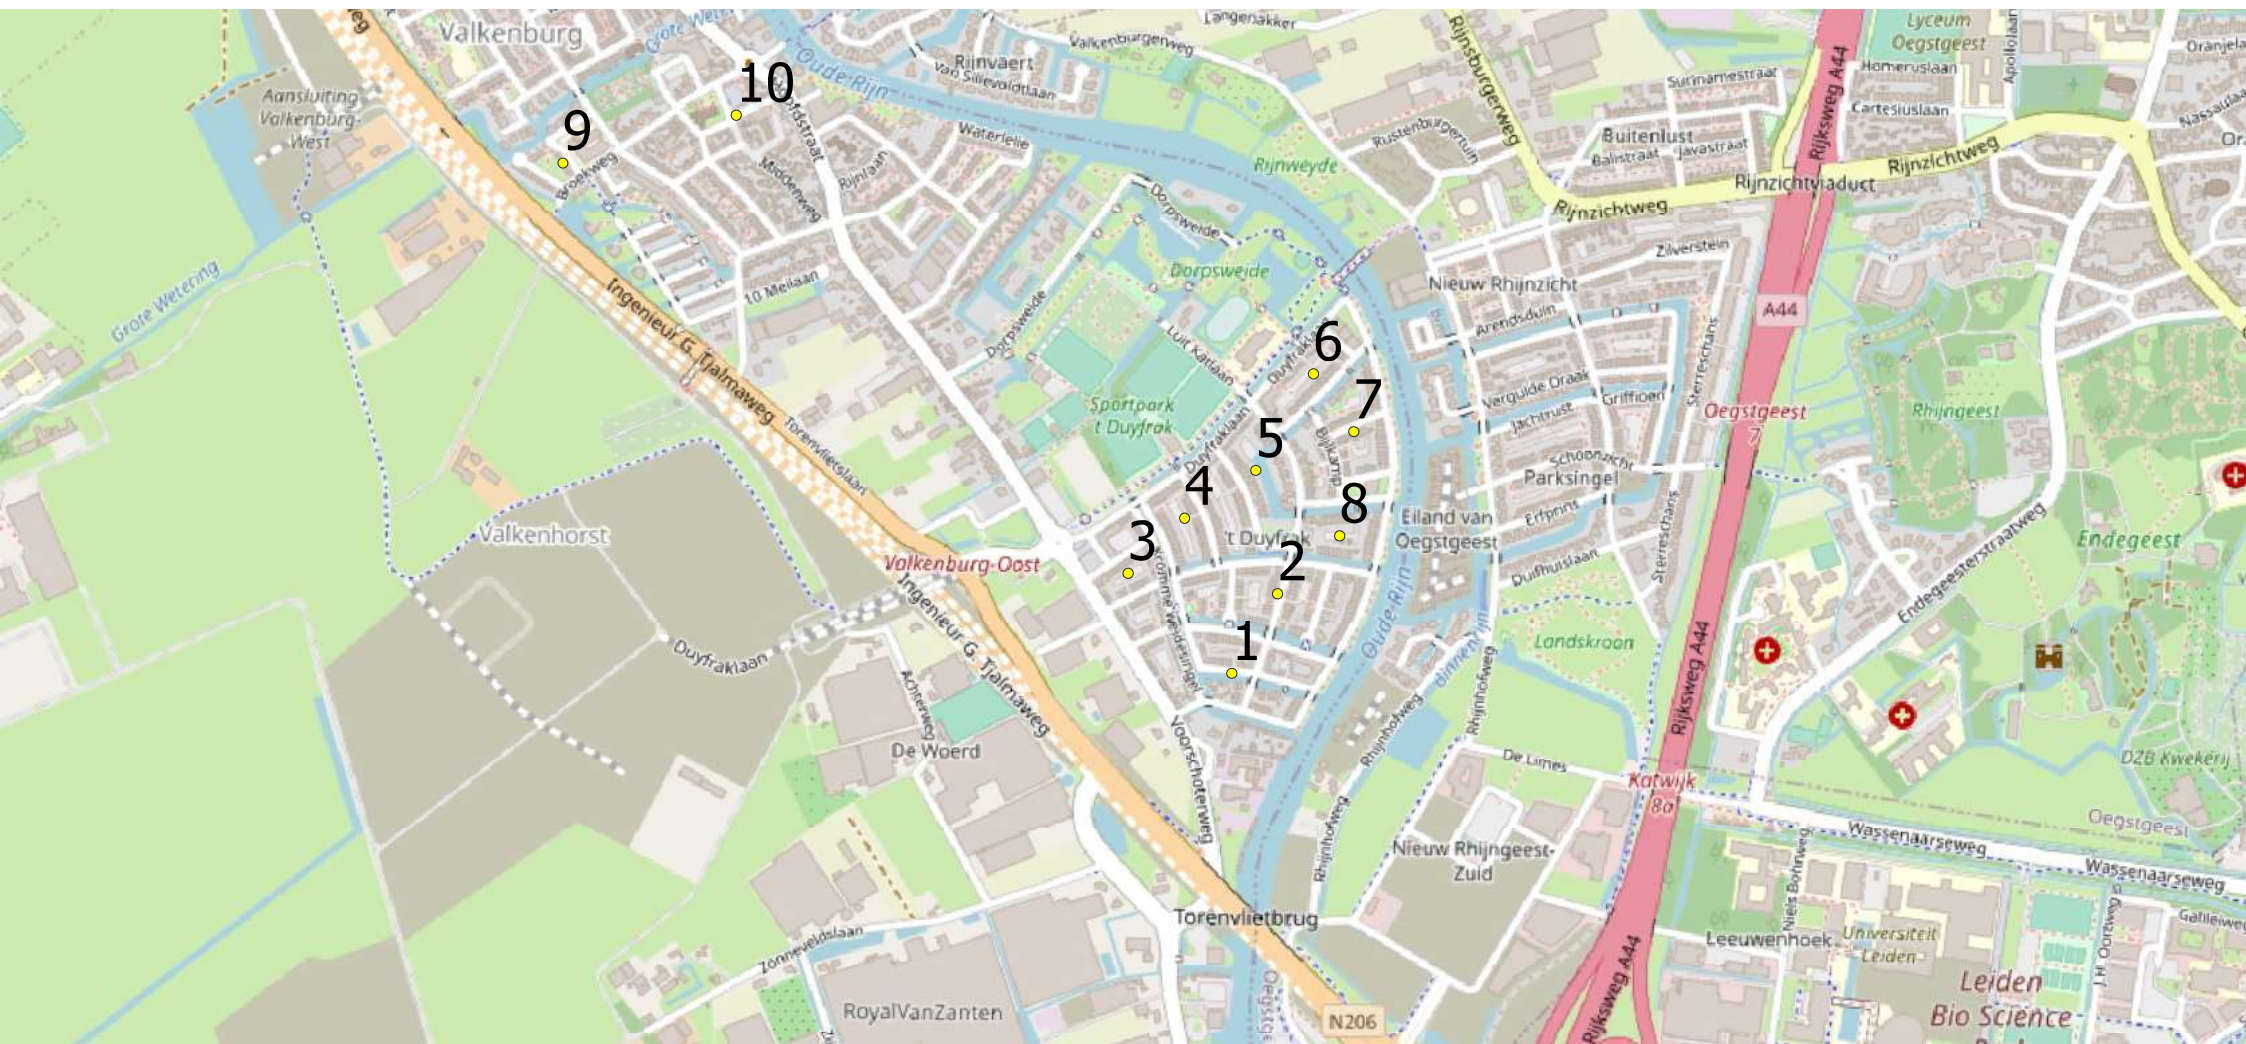

# Locatieontwerp

Aanbiedlocaties mini-containers

Valkenburg

*Bijlage 5*

## **Onderstaande locaties zijn ingetrokken voor het definitieve ontwerpbesluit**

*VAL2235BN1 VAL2235BN21 Broekweg*

*VAL2235TK4 Burgermeester Hummelsingel*

*VAL2235TP21 Burgermeester de Wildesingel*

*VAL2235TR110 Burgermeester De Wildesingel*

*VAL2235TW2 Het Buitenwater*