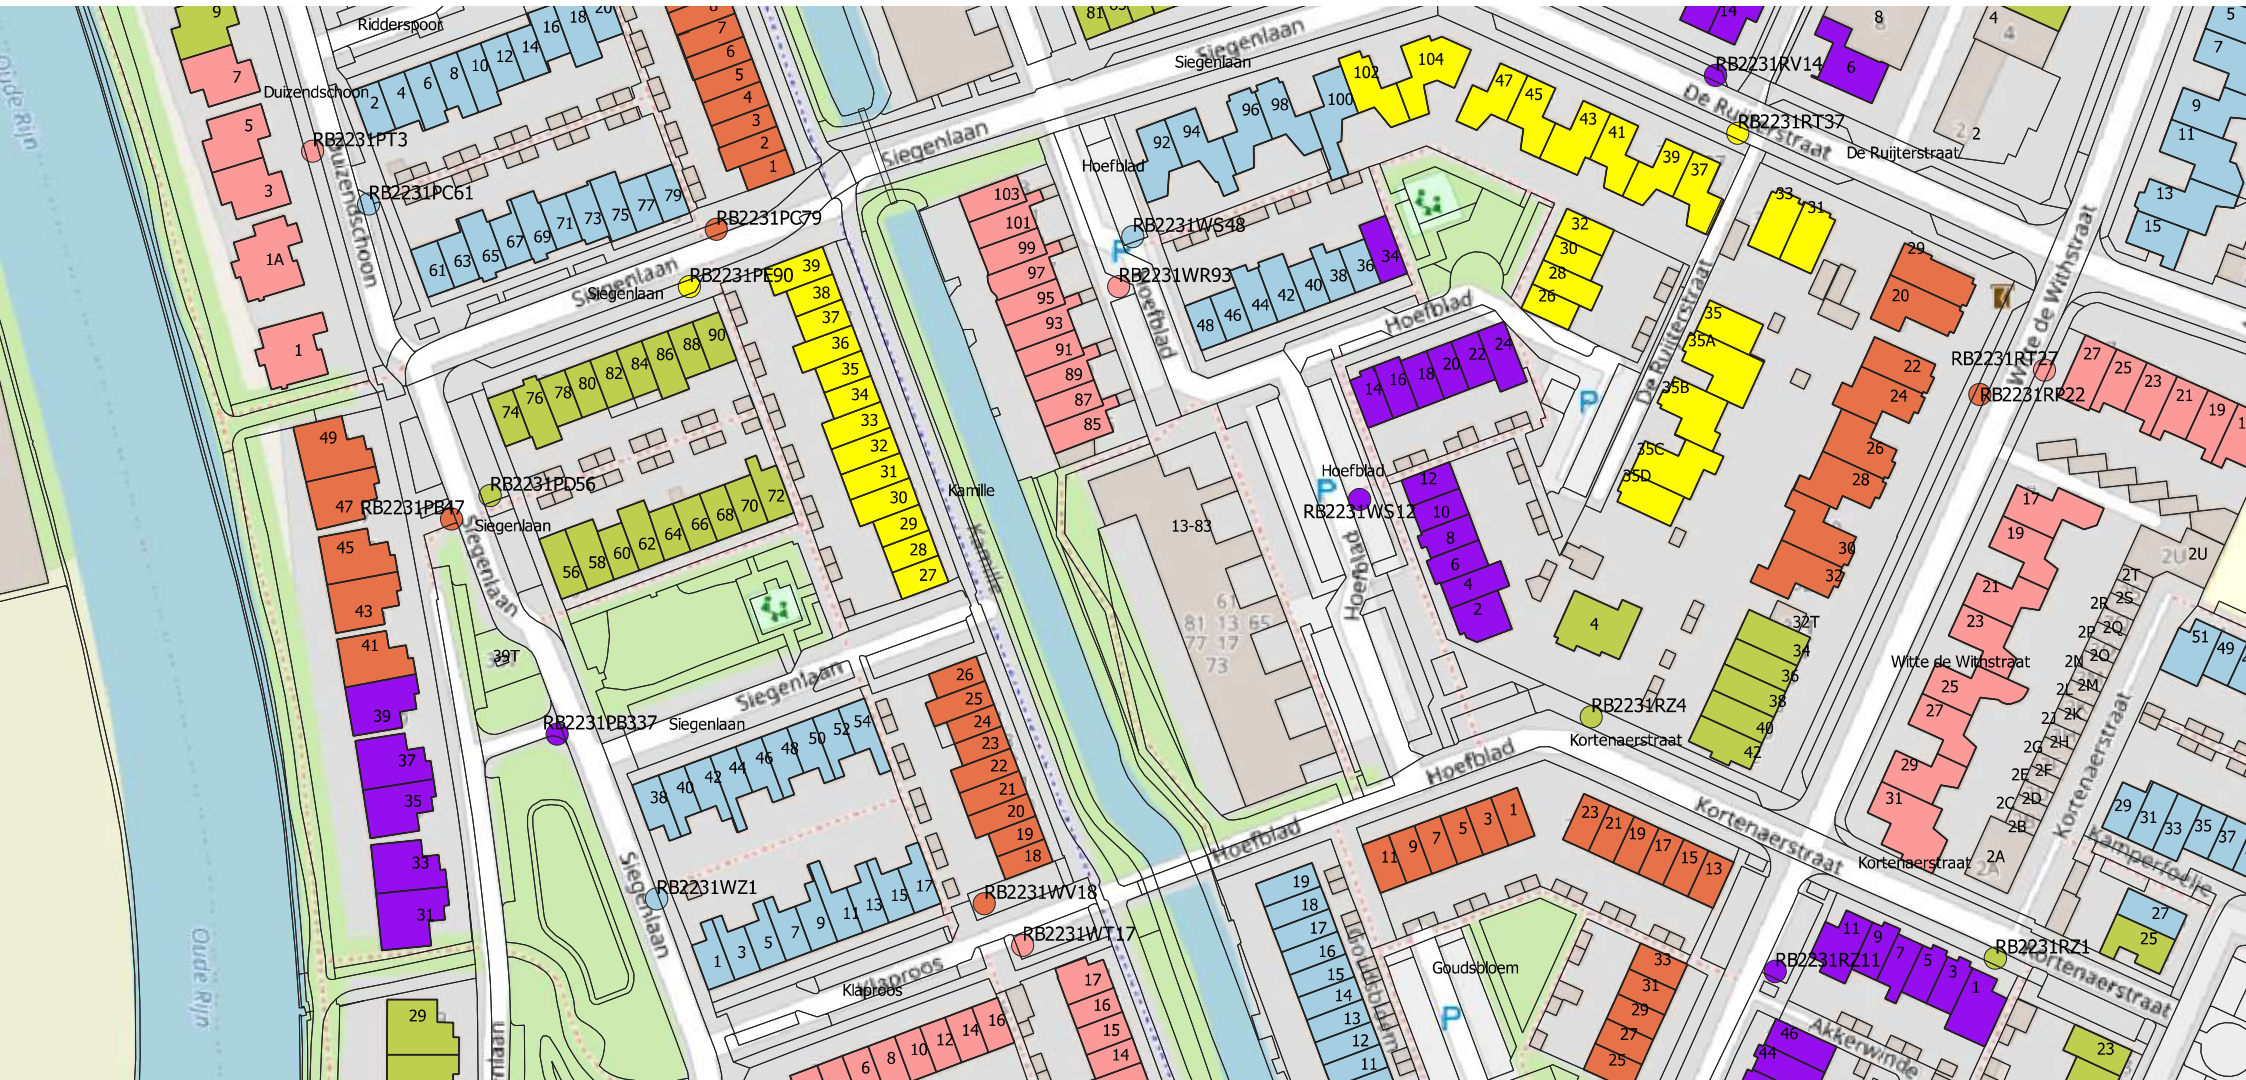

Locatieontwerp

Aanbiedlocaties mini-containers

Rijnsburg

Bijlage 4

Onderstaande locaties zijn ingetrokken voor het definitieve ontwerpbesluit

*RB2231AC4 Schaapherdershoek
RB2231AN12 Oegstgeesterweg
RB2231BS1 Jan Lievensplantsoen
RB2231ET20 Vreedenburghstraat
RB2231HA6 + RB2231HA21 Moleneind
RB2231HJ8 Collegiantenstraat
RB2231JJ14 + RB2231JH27 Korte Voorhousterweg
RB2231JW1 Tussen beidewegen
RB2231KA23 Kanaalstraat
RB2231MD176 Kleipettenlaan
RB2231ME234 Kleipettenlaan
RB2231MJ32 Kamerling Onnesstraat
RB2231PC7 + RB2231PE90 Siegenlaan
RB2231VD2 Koningin Julianalaan
RB2231VE42 Mauritsplantsoen
RB2231VG8 Koningin Julianalaan
RB2231XS18 Esdoornlaan
RB2231PB15 Siegenlaan
RB2231LD32 + RB2231LD48 + RBLD2231LD62 Burgemeester Meijboomstraat
RB2231JZ86 + RB2231JZ102 + RB2231JZ112 + RB2231JZ122 Waterbosspark*