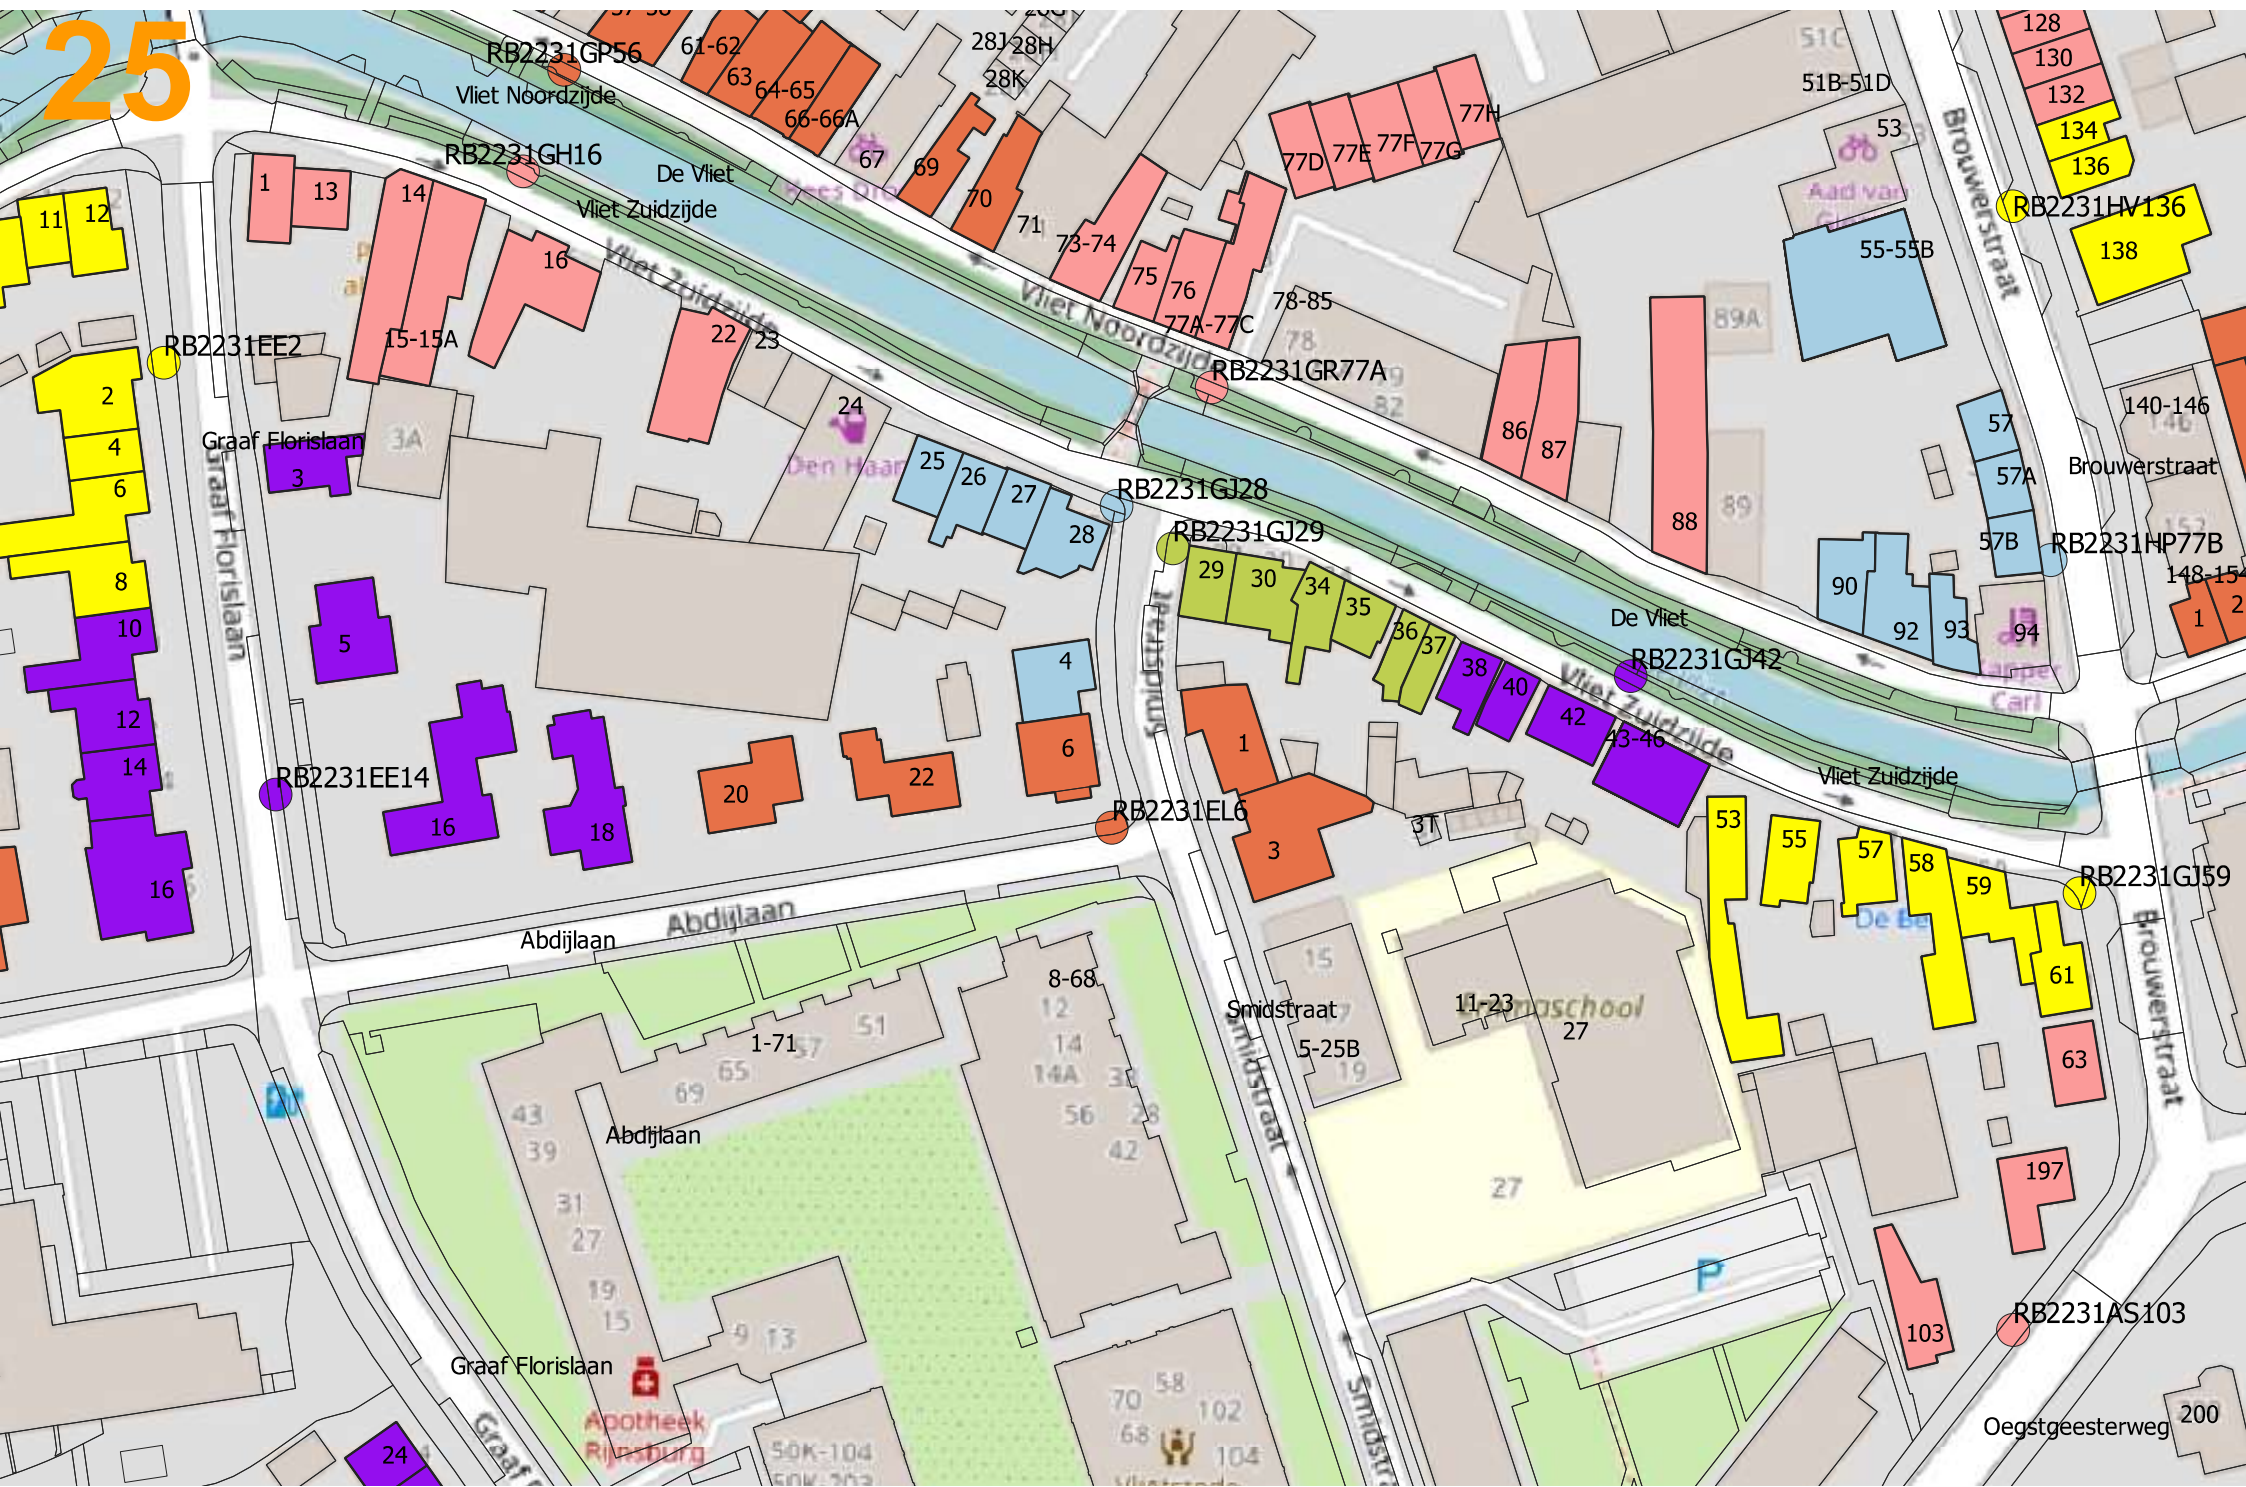

Locatieontwerp

Aanbiedlocaties mini-containers

Rijnsburg

Bijlage 4

Onderstaande locaties zijn ingetrokken voor het definitieve ontwerpbesluit

*RB2231AC4 Schaapherdershoek
RB2231AN12 Oegstgeesterweg
RB2231BS1 Jan Lievensplantsoen
RB2231ET20 Vreedenburghstraat
RB2231HA6 + RB2231HA21 Moleneind
RB2231HJ8 Collegiantenstraat
RB2231JJ14 + RB2231JH27 Korte Voorhousterweg
RB2231JW1 Tussen beidewegen
RB2231KA23 Kanaalstraat
RB2231MD176 Kleipettenlaan
RB2231ME234 Kleipettenlaan
RB2231MJ32 Kamerling Onnesstraat
RB2231PC7 + RB2231PE90 Siegenlaan
RB2231VD2 Koningin Julianalaan
RB2231VE42 Mauritsplantsoen
RB2231VG8 Koningin Julianalaan
RB2231XS18 Esdoornlaan
RB2231PB15 Siegenlaan
RB2231LD32 + RB2231LD48 + RBLD2231LD62 Burgemeester Meijboomstraat
RB2231JZ86 + RB2231JZ102 + RB2231JZ112 + RB2231JZ122 Waterbosspark*