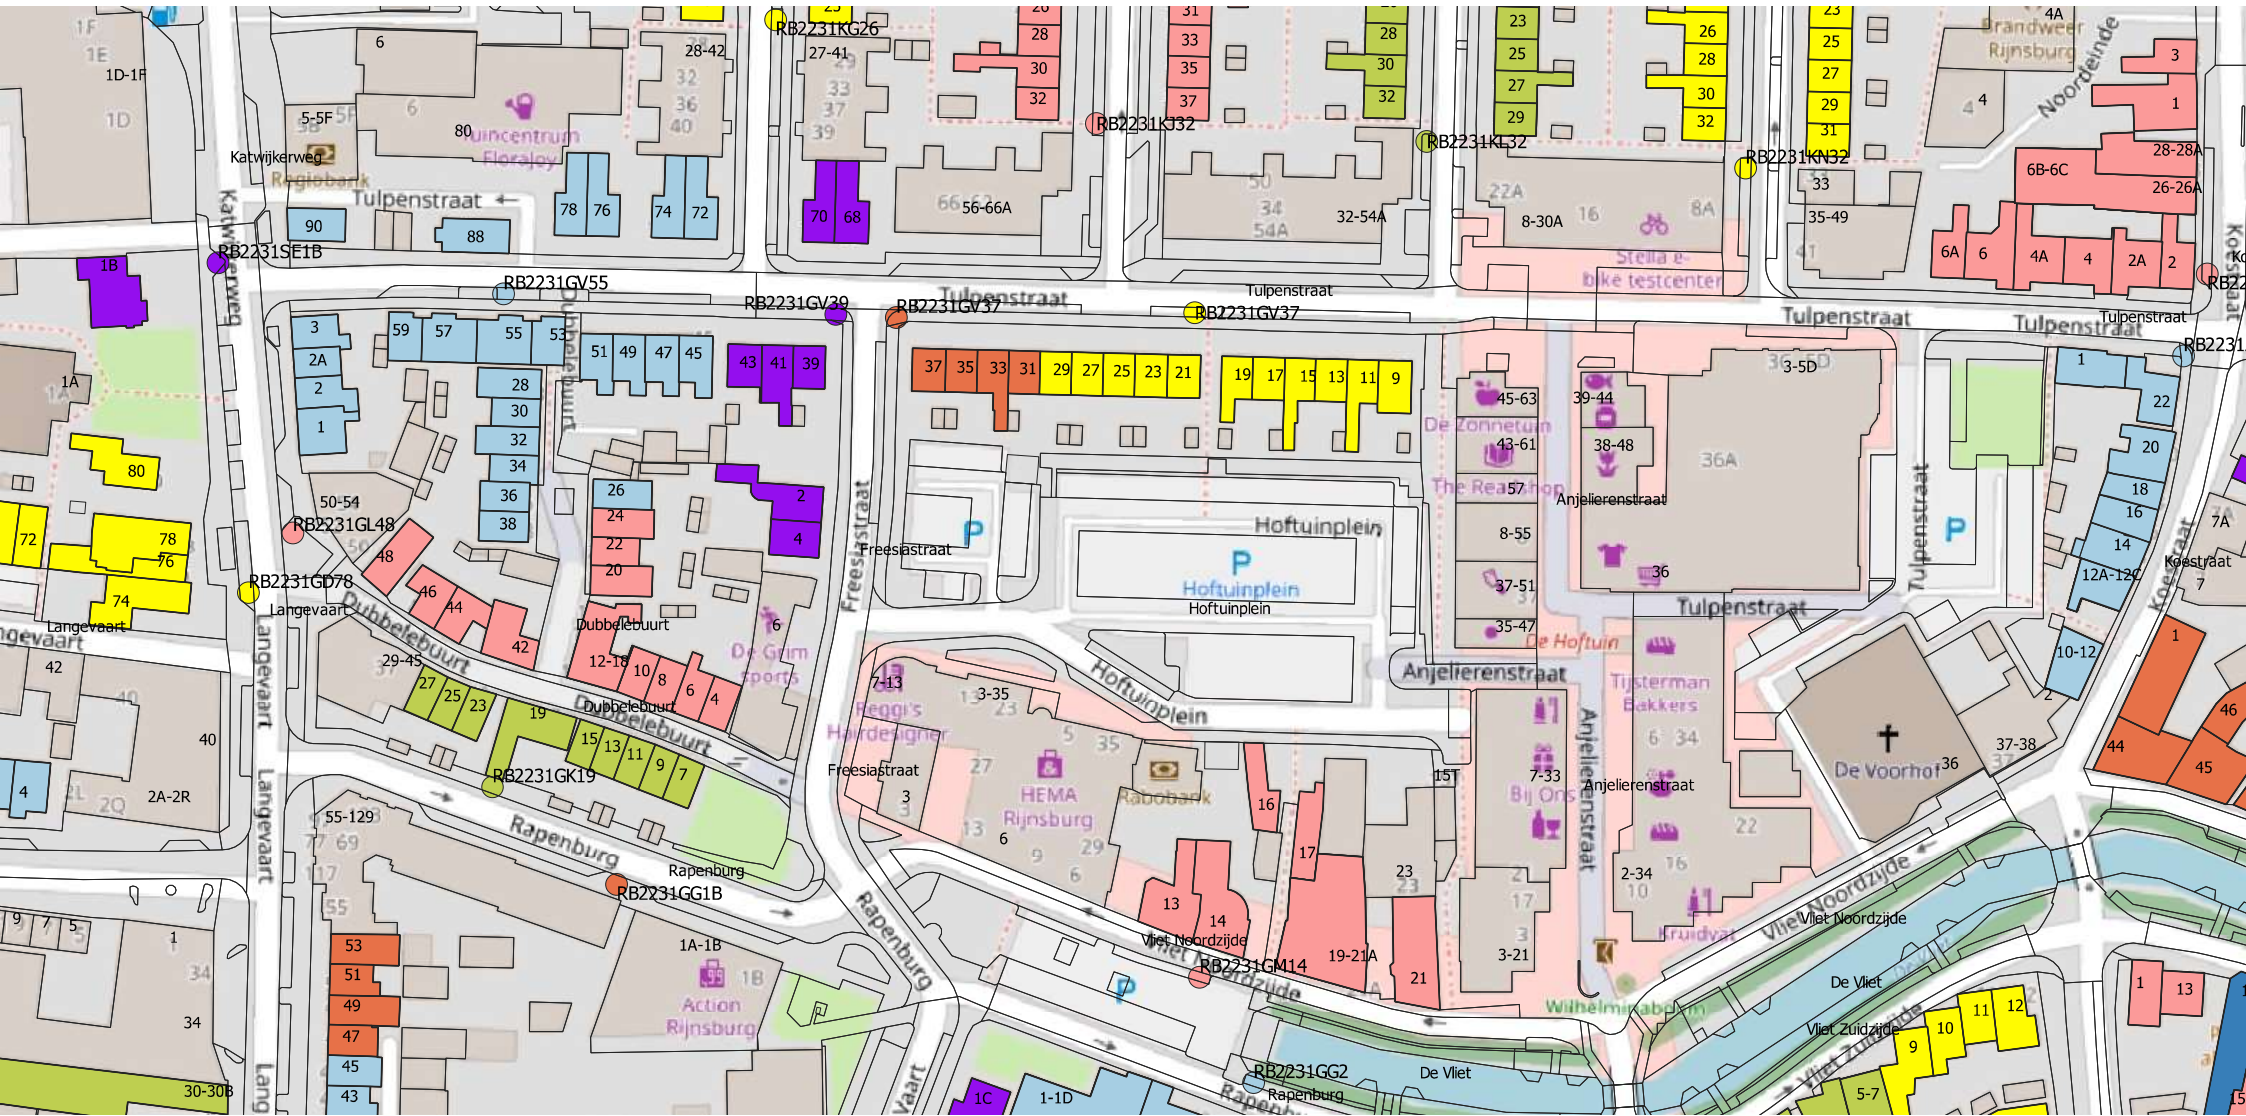

Locatieontwerp

Aanbiedlocaties mini-containers

Rijnsburg

Bijlage 4

Onderstaande locaties zijn ingetrokken voor het definitieve ontwerpbesluit

*RB2231AC4 Schaapherdershoek
RB2231AN12 Oegstgeesterweg
RB2231BS1 Jan Lievensplantsoen
RB2231ET20 Vreedenburghstraat
RB2231HA6 + RB2231HA21 Moleneind
RB2231HJ8 Collegiantenstraat
RB2231JJ14 + RB2231JH27 Korte Voorhousterweg
RB2231JW1 Tussen beidewegen
RB2231KA23 Kanaalstraat
RB2231MD176 Kleipettenlaan
RB2231ME234 Kleipettenlaan
RB2231MJ32 Kamerling Onnesstraat
RB2231PC7 + RB2231PE90 Siegenlaan
RB2231VD2 Koningin Julianalaan
RB2231VE42 Mauritsplantsoen
RB2231VG8 Koningin Julianalaan
RB2231XS18 Esdoornlaan
RB2231PB15 Siegenlaan
RB2231LD32 + RB2231LD48 + RBLD2231LD62 Burgemeester Meijboomstraat
RB2231JZ86 + RB2231JZ102 + RB2231JZ112 + RB2231JZ122 Waterbosspark*