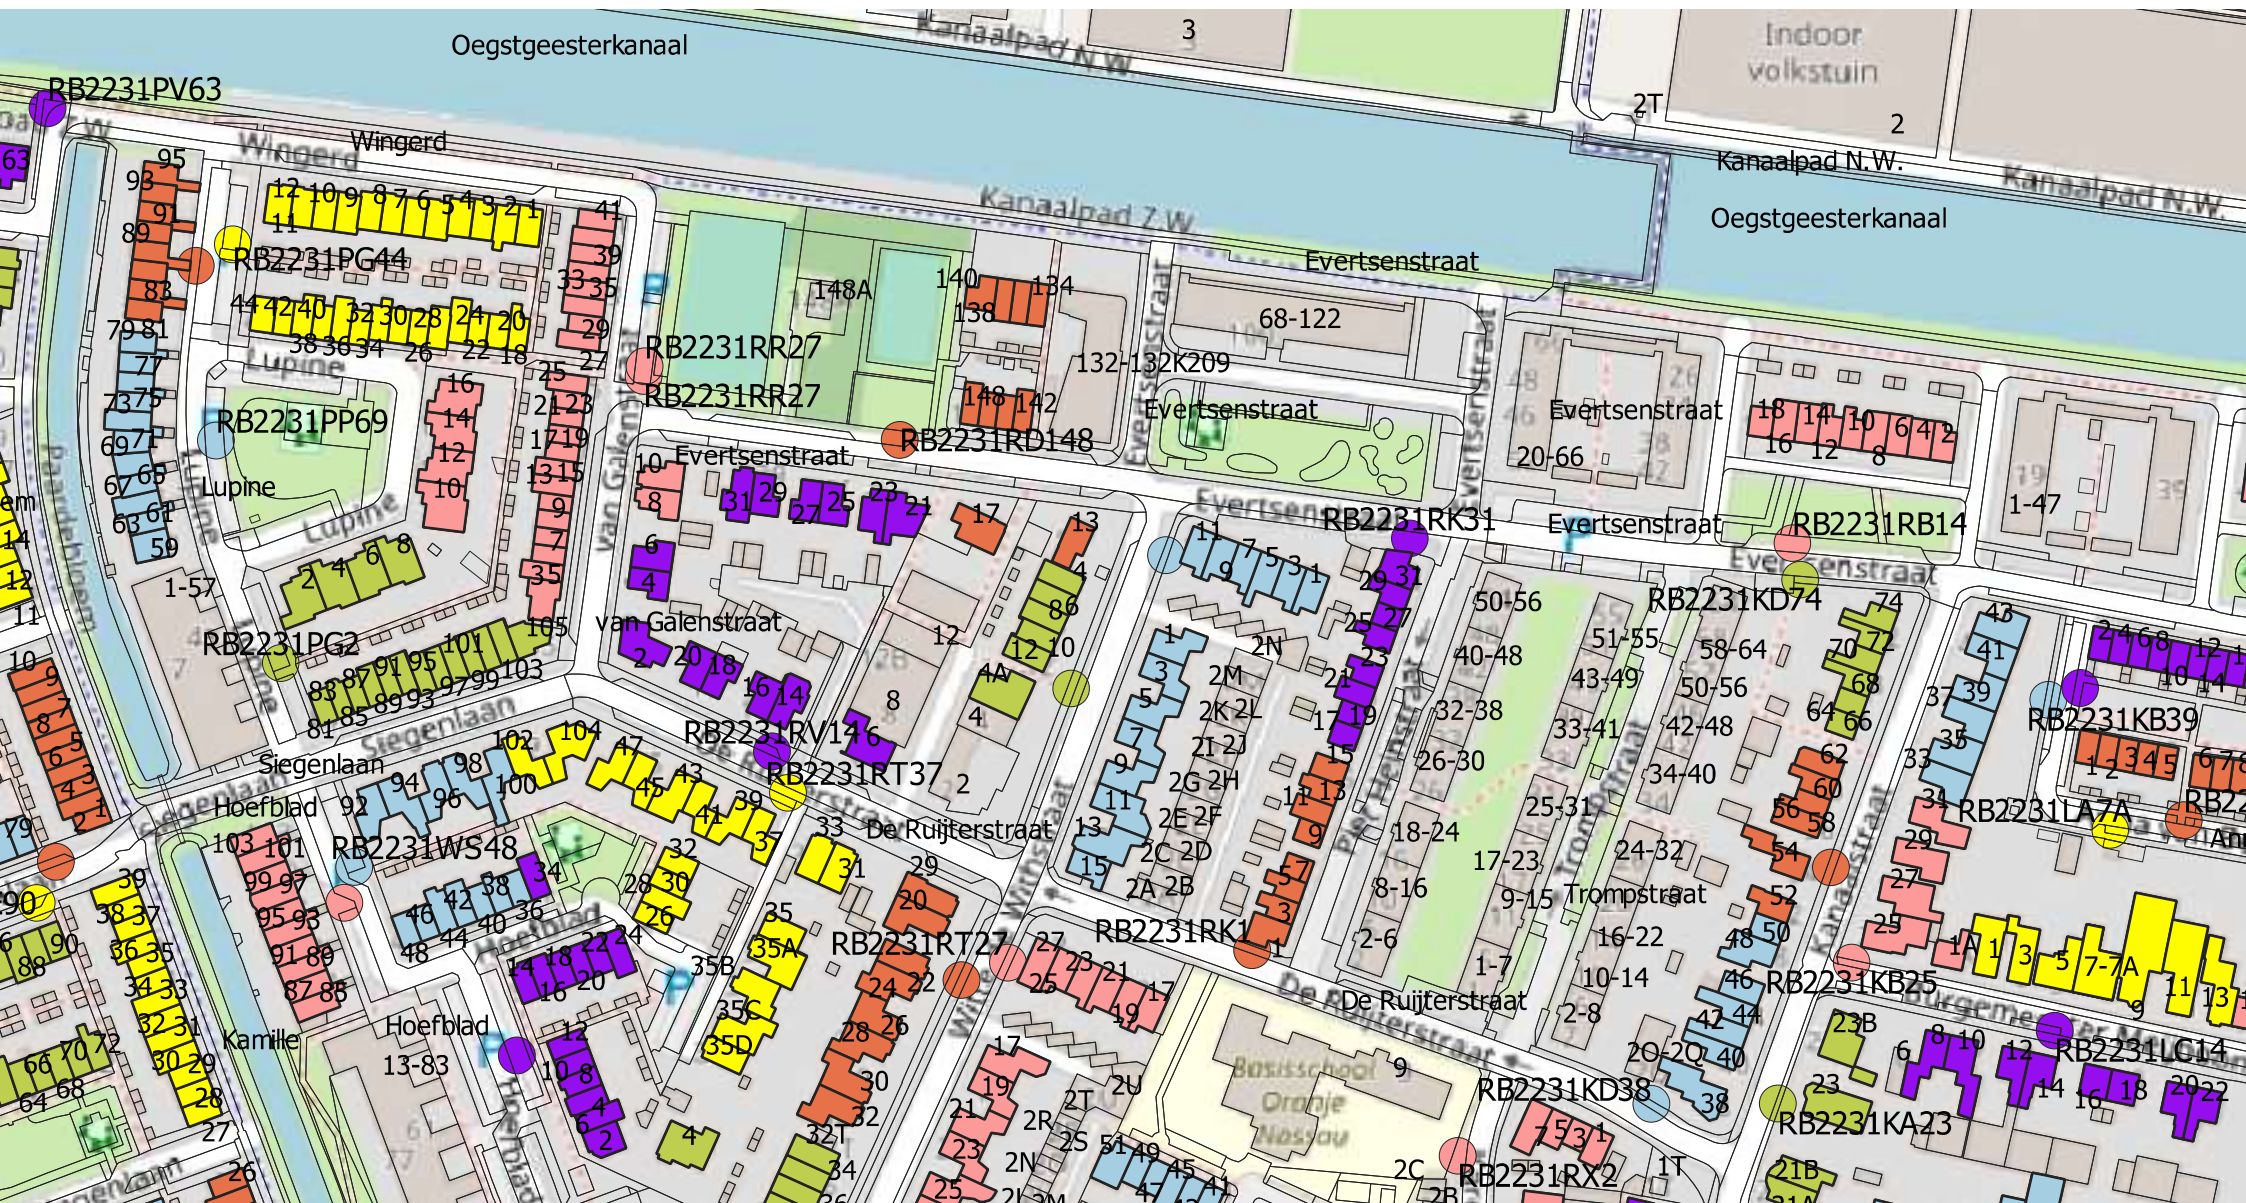

Locatieontwerp

Aanbiedlocaties mini-containers

Rijnsburg

Bijlage 4

Onderstaande locaties zijn ingetrokken voor het definitieve ontwerpbesluit

*RB2231AC4 Schaapherdershoek
RB2231AN12 Oegstgeesterweg
RB2231BS1 Jan Lievensplantsoen
RB2231ET20 Vreedenburghstraat
RB2231HA6 + RB2231HA21 Moleneind
RB2231HJ8 Collegiantenstraat
RB2231JJ14 + RB2231JH27 Korte Voorhousterweg
RB2231JW1 Tussen beidewegen
RB2231KA23 Kanaalstraat
RB2231MD176 Kleipettenlaan
RB2231ME234 Kleipettenlaan
RB2231MJ32 Kamerling Onnesstraat
RB2231PC7 + RB2231PE90 Siegenlaan
RB2231VD2 Koningin Julianalaan
RB2231VE42 Mauritsplantsoen
RB2231VG8 Koningin Julianalaan
RB2231XS18 Esdoornlaan
RB2231PB15 Siegenlaan
RB2231LD32 + RB2231LD48 + RBLD2231LD62 Burgemeester Meijboomstraat
RB2231JZ86 + RB2231JZ102 + RB2231JZ112 + RB2231JZ122 Waterbosspark*