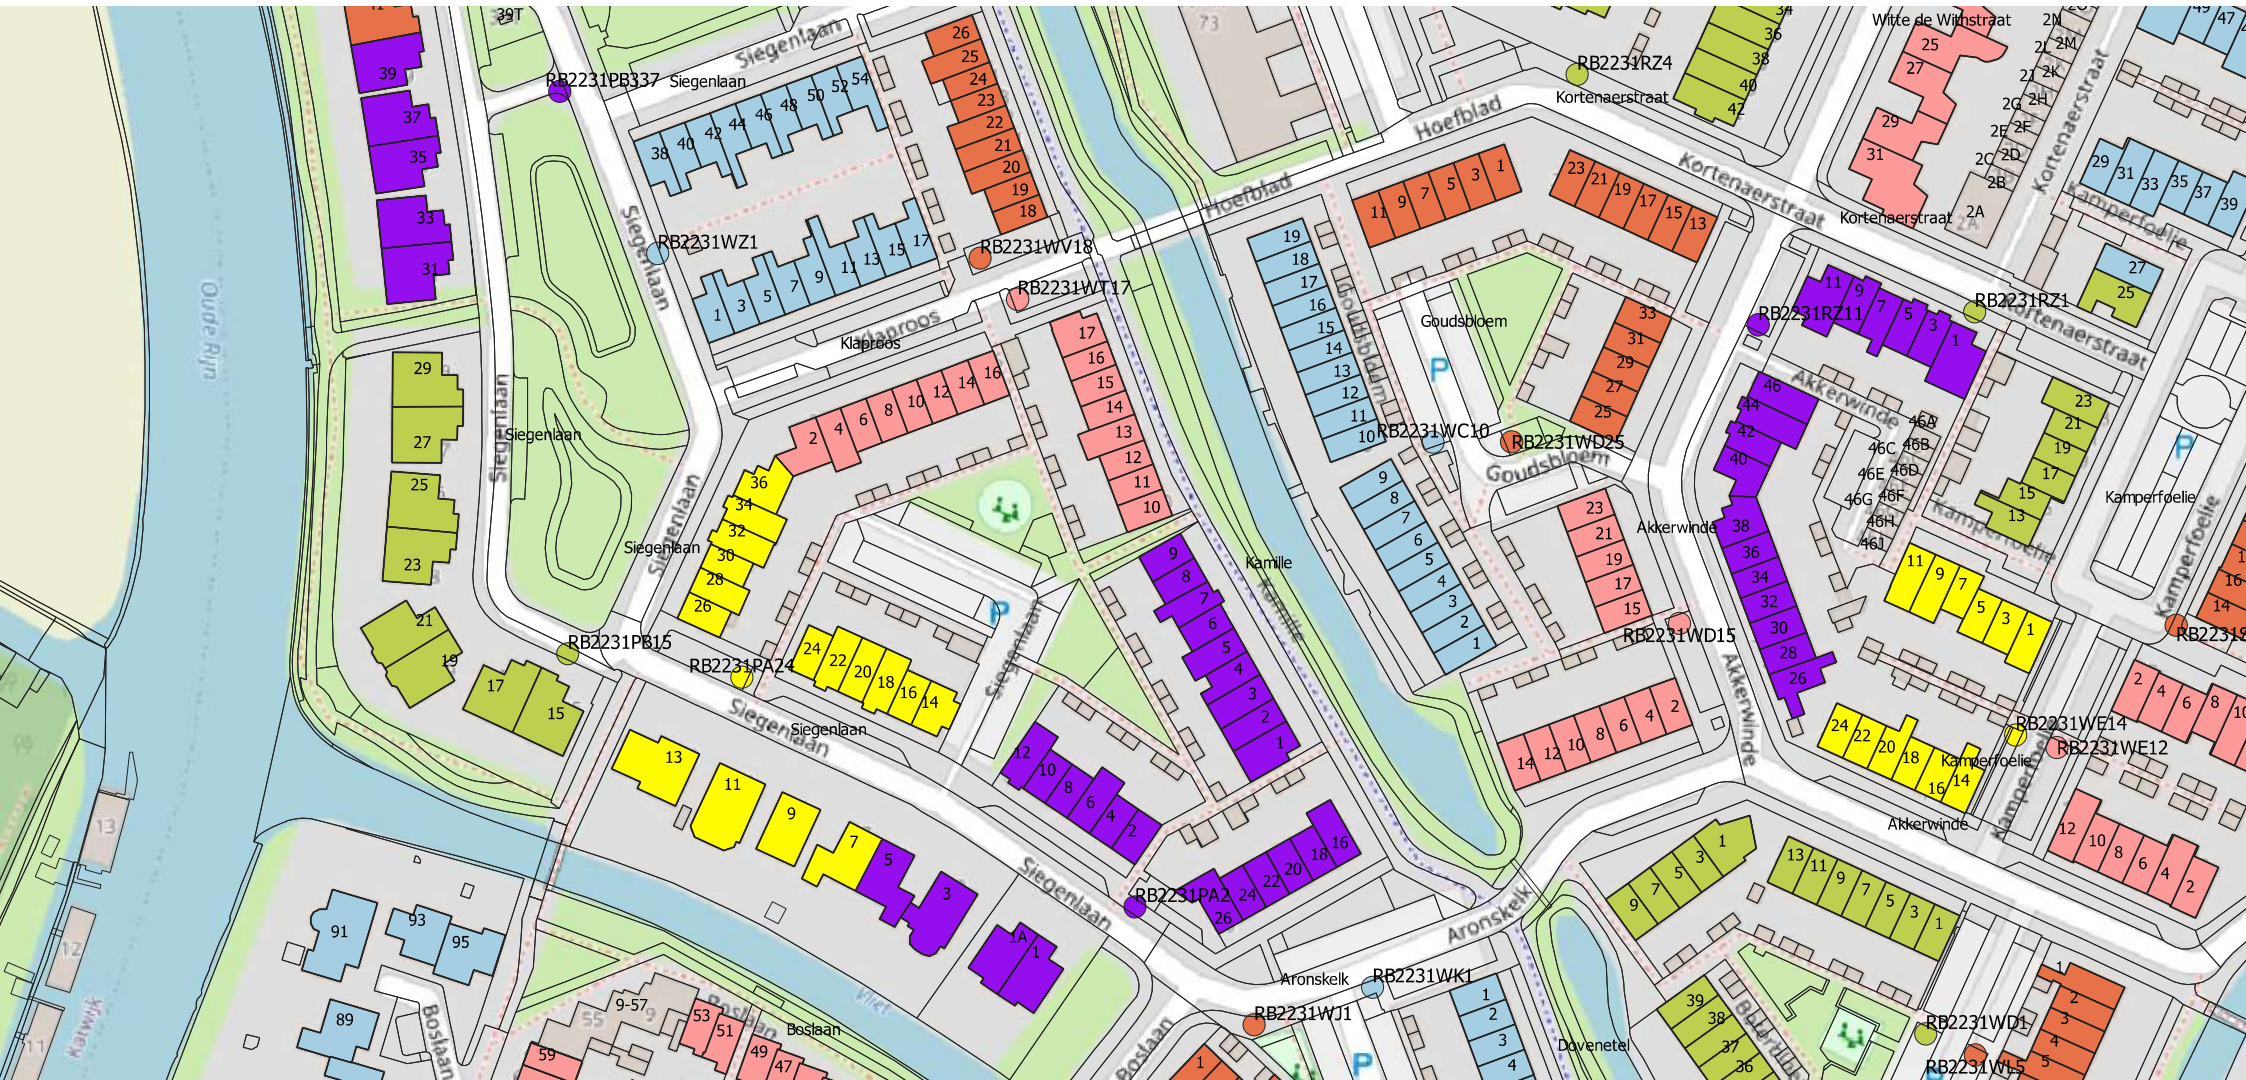

Locatieontwerp

Aanbiedlocaties mini-containers

Rijnsburg

Bijlage 4

Onderstaande locaties zijn ingetrokken voor het definitieve ontwerpbesluit

*RB2231AC4 Schaapherdershoek
RB2231AN12 Oegstgeesterweg
RB2231BS1 Jan Lievensplantsoen
RB2231ET20 Vreedenburghstraat
RB2231HA6 + RB2231HA21 Moleneind
RB2231HJ8 Collegiantenstraat
RB2231JJ14 + RB2231JH27 Korte Voorhousterweg
RB2231JW1 Tussen beidewegen
RB2231KA23 Kanaalstraat
RB2231MD176 Kleipettenlaan
RB2231ME234 Kleipettenlaan
RB2231MJ32 Kamerling Onnesstraat
RB2231PC7 + RB2231PE90 Siegenlaan
RB2231VD2 Koningin Julianalaan
RB2231VE42 Mauritsplantsoen
RB2231VG8 Koningin Julianalaan
RB2231XS18 Esdoornlaan
RB2231PB15 Siegenlaan
RB2231LD32 + RB2231LD48 + RBLD2231LD62 Burgemeester Meijboomstraat
RB2231JZ86 + RB2231JZ102 + RB2231JZ112 + RB2231JZ122 Waterbosspark*