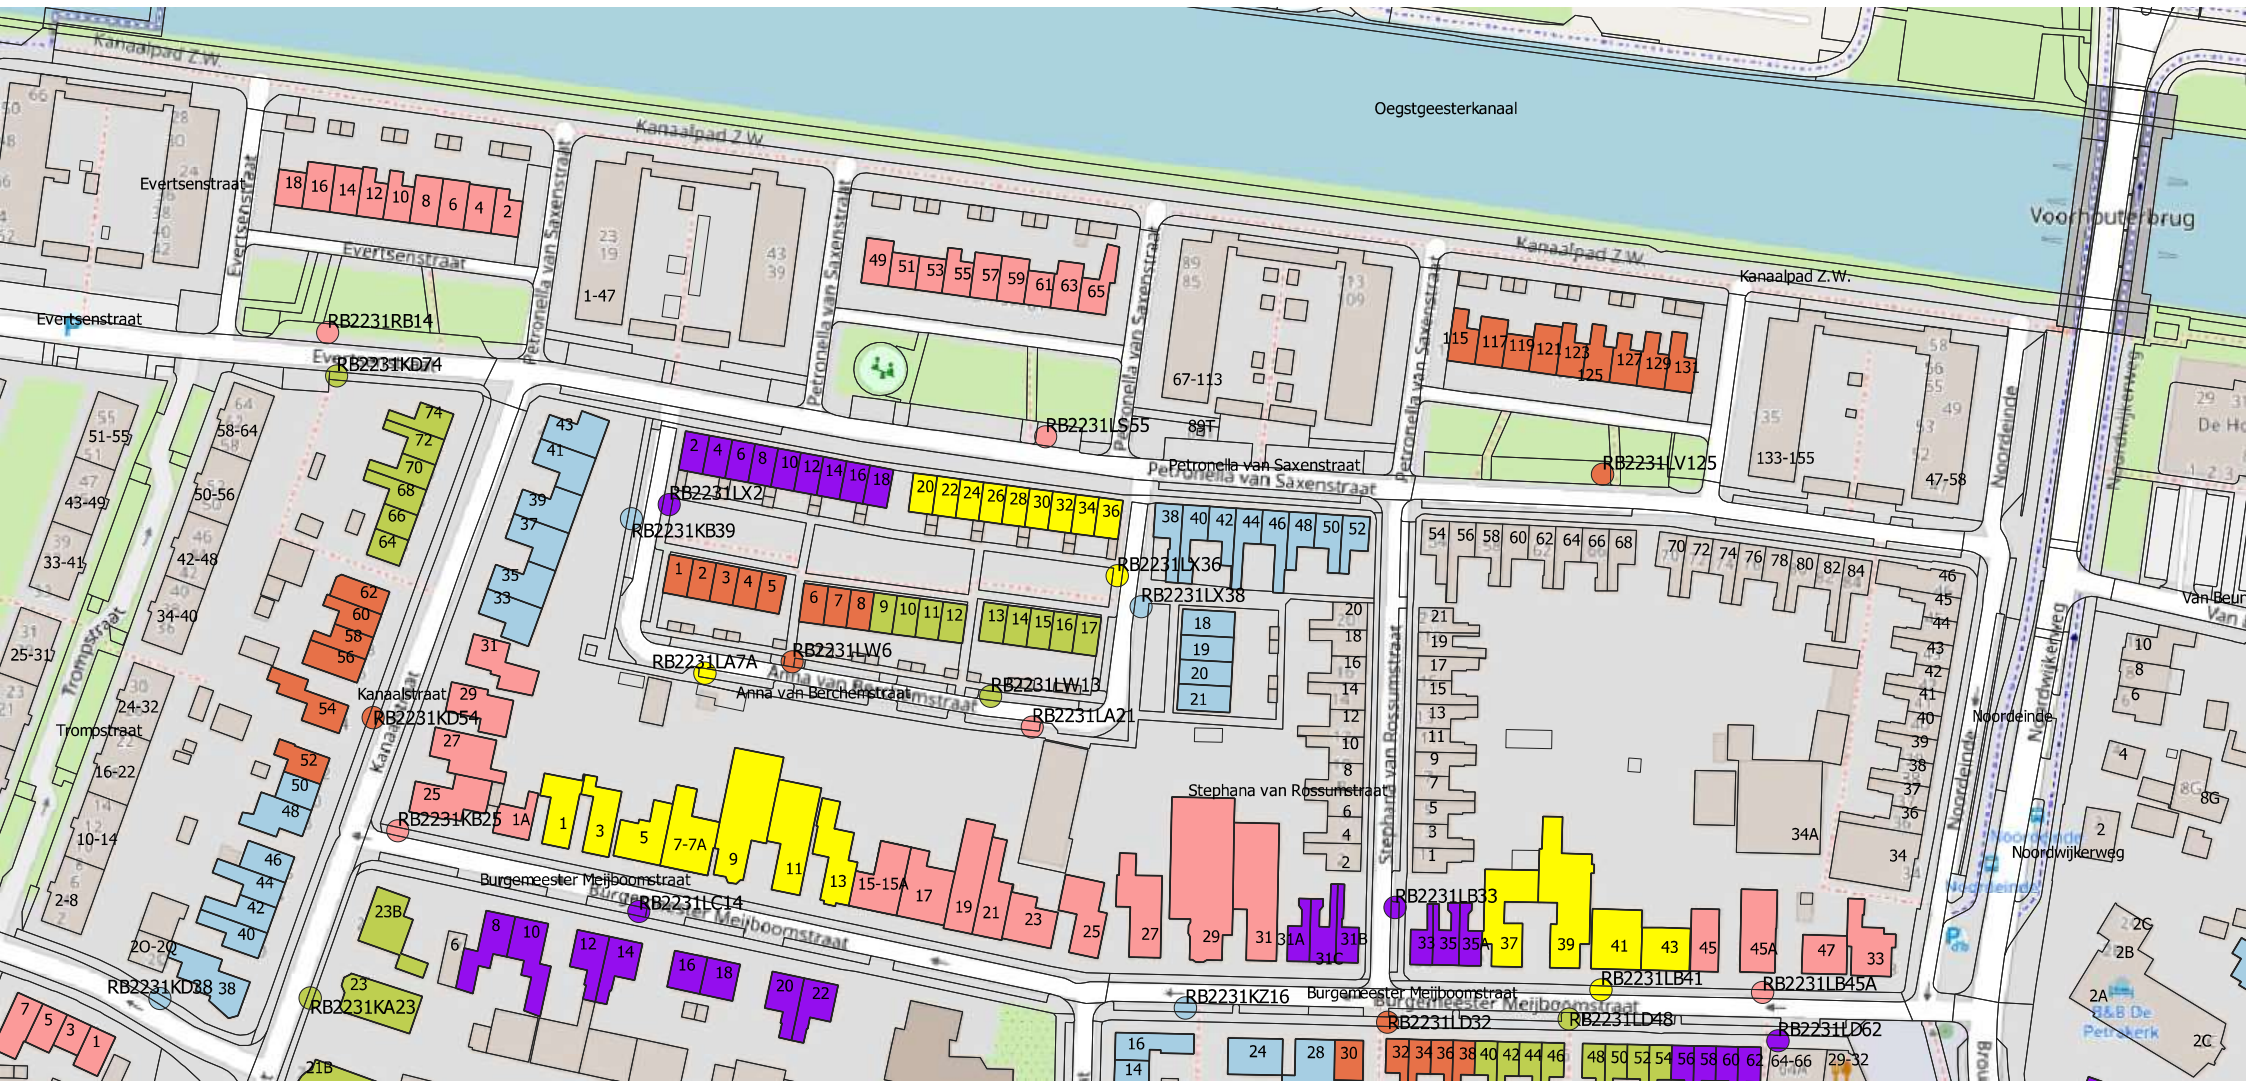

Locatieontwerp

Aanbiedlocaties mini-containers

Rijnsburg

Bijlage 4

Onderstaande locaties zijn ingetrokken voor het definitieve ontwerpbesluit

*RB2231AC4 Schaapherdershoek
RB2231AN12 Oegstgeesterweg
RB2231BS1 Jan Lievensplantsoen
RB2231ET20 Vreedenburghstraat
RB2231HA6 + RB2231HA21 Moleneind
RB2231HJ8 Collegiantenstraat
RB2231JJ14 + RB2231JH27 Korte Voorhousterweg
RB2231JW1 Tussen beidewegen
RB2231KA23 Kanaalstraat
RB2231MD176 Kleipettenlaan
RB2231ME234 Kleipettenlaan
RB2231MJ32 Kamerling Onnesstraat
RB2231PC7 + RB2231PE90 Siegenlaan
RB2231VD2 Koningin Julianalaan
RB2231VE42 Mauritsplantsoen
RB2231VG8 Koningin Julianalaan
RB2231XS18 Esdoornlaan
RB2231PB15 Siegenlaan
RB2231LD32 + RB2231LD48 + RBLD2231LD62 Burgemeester Meijboomstraat
RB2231JZ86 + RB2231JZ102 + RB2231JZ112 + RB2231JZ122 Waterbosspark*