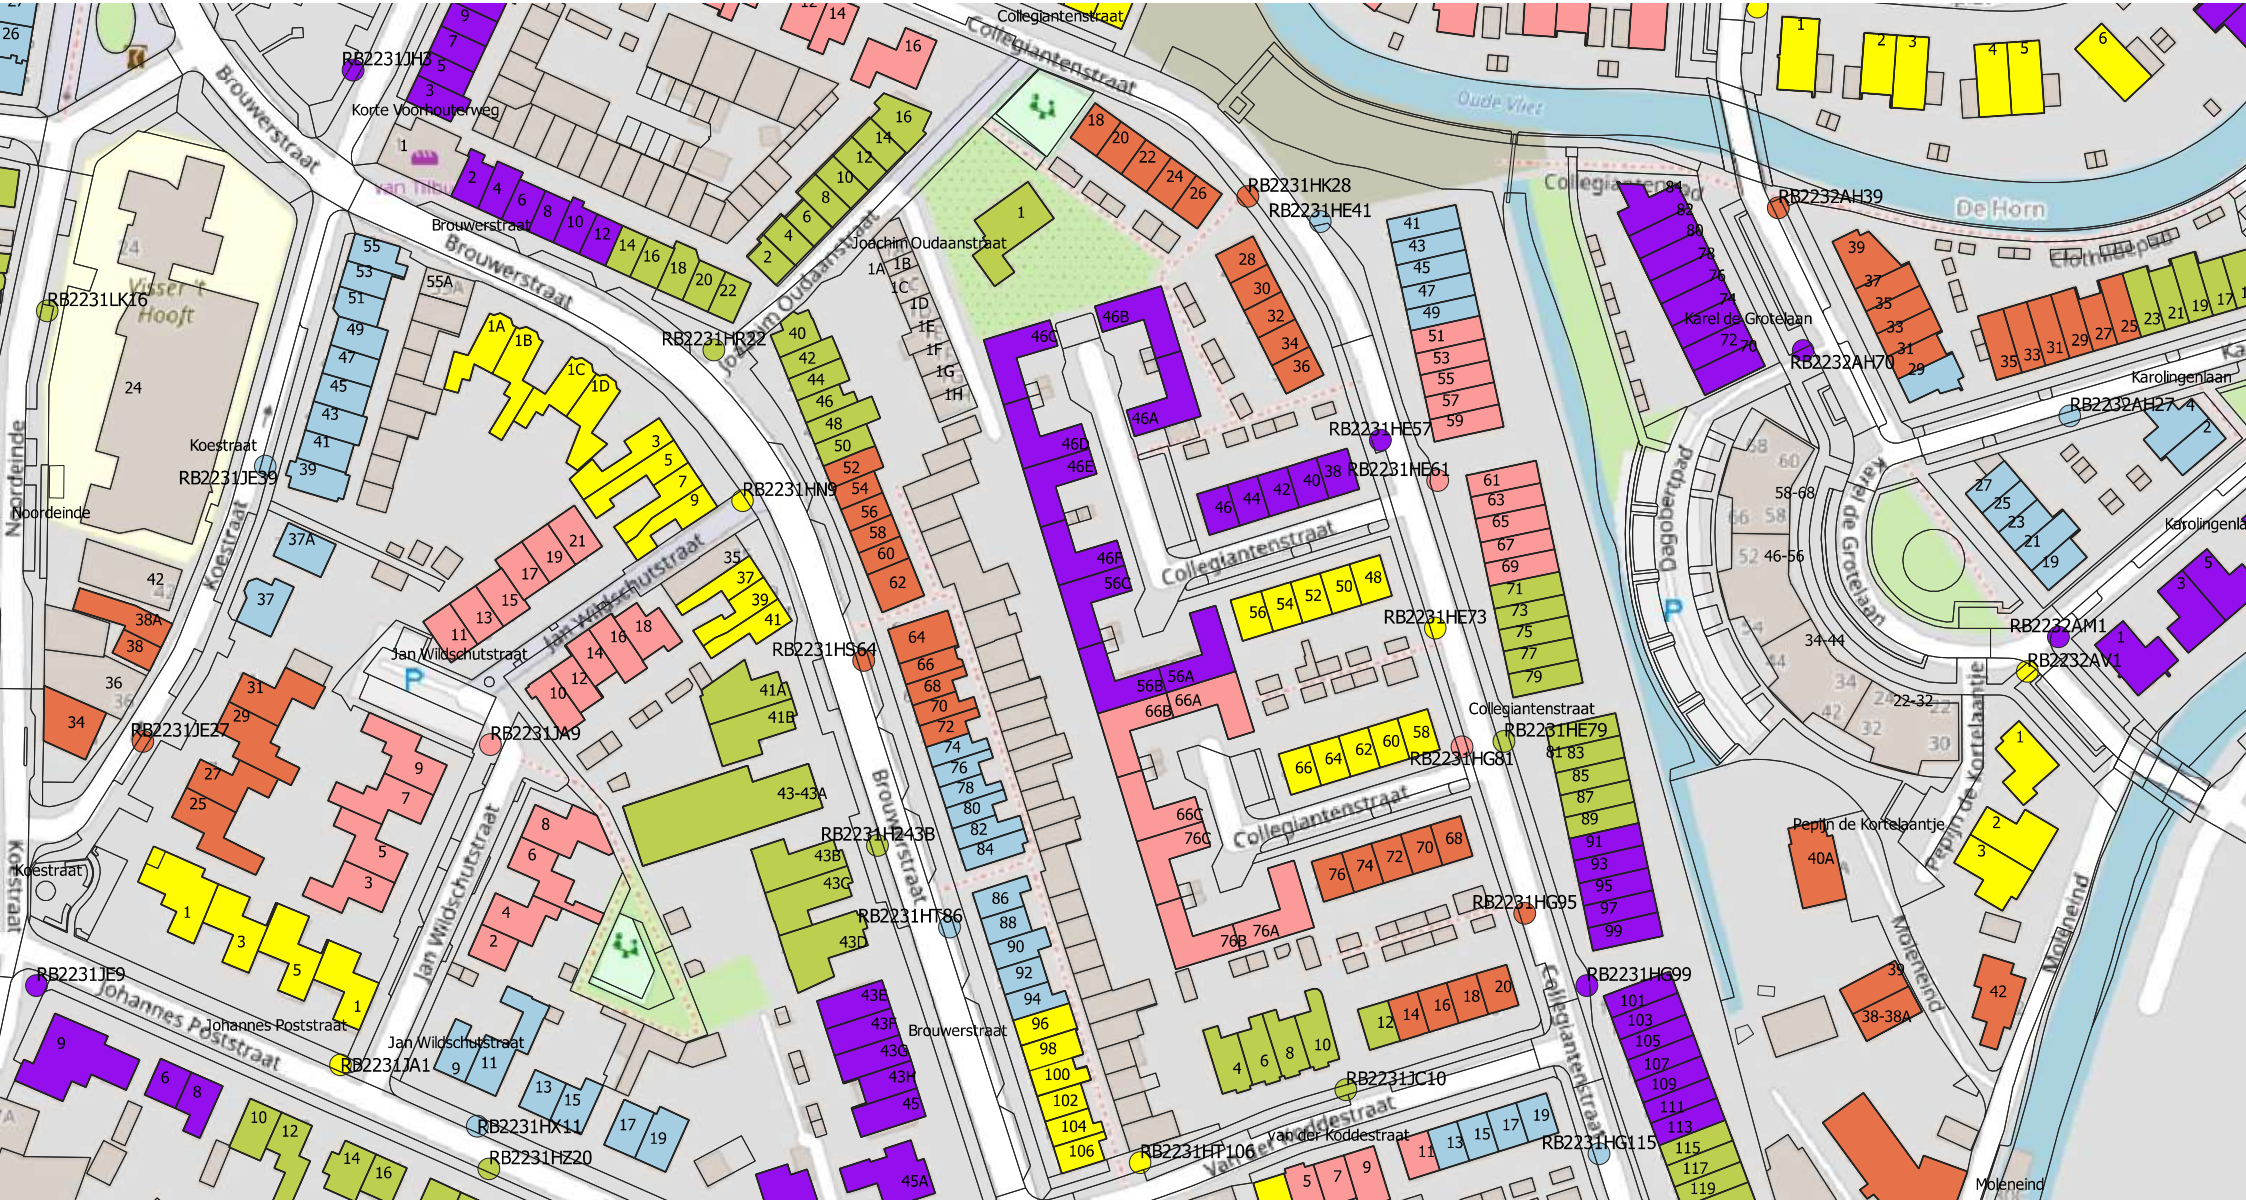

Locatieontwerp

Aanbiedlocaties mini-containers

Rijnsburg

Bijlage 4

Onderstaande locaties zijn ingetrokken voor het definitieve ontwerpbesluit

*RB2231AC4 Schaapherdershoek
RB2231AN12 Oegstgeesterweg
RB2231BS1 Jan Lievensplantsoen
RB2231ET20 Vreedenburghstraat
RB2231HA6 + RB2231HA21 Moleneind
RB2231HJ8 Collegiantenstraat
RB2231JJ14 + RB2231JH27 Korte Voorhousterweg
RB2231JW1 Tussen beidewegen
RB2231KA23 Kanaalstraat
RB2231MD176 Kleipettenlaan
RB2231ME234 Kleipettenlaan
RB2231MJ32 Kamerling Onnesstraat
RB2231PC7 + RB2231PE90 Siegenlaan
RB2231VD2 Koningin Julianalaan
RB2231VE42 Mauritsplantsoen
RB2231VG8 Koningin Julianalaan
RB2231XS18 Esdoornlaan
RB2231PB15 Siegenlaan
RB2231LD32 + RB2231LD48 + RBLD2231LD62 Burgemeester Meijboomstraat
RB2231JZ86 + RB2231JZ102 + RB2231JZ112 + RB2231JZ122 Waterbosspark*