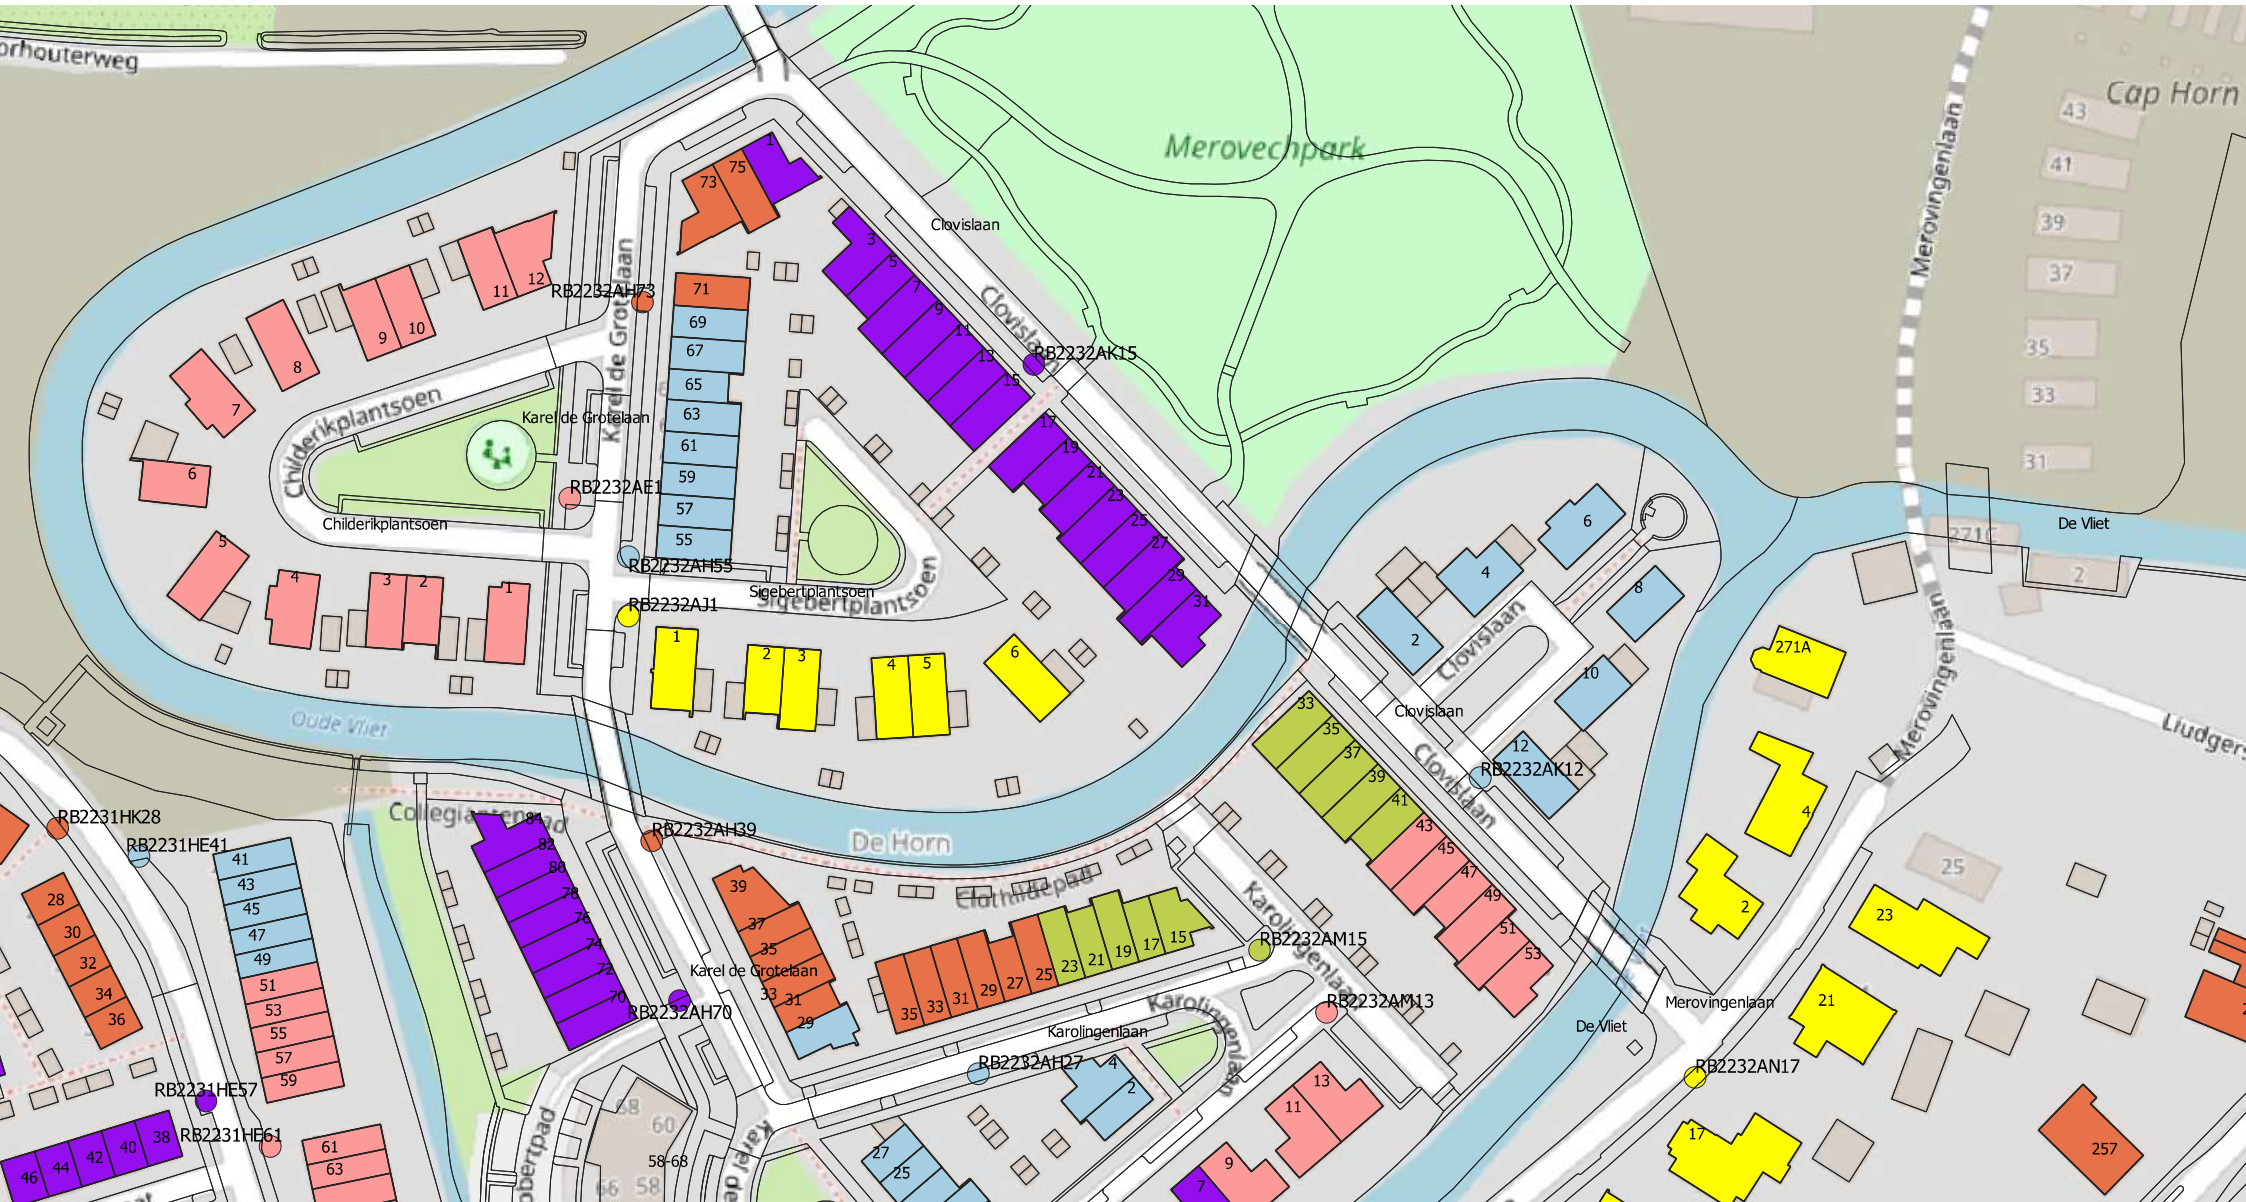

Locatieontwerp

Aanbiedlocaties mini-containers

Rijnsburg

Bijlage 4

Onderstaande locaties zijn ingetrokken voor het definitieve ontwerpbesluit

*RB2231AC4 Schaapherdershoek
RB2231AN12 Oegstgeesterweg
RB2231BS1 Jan Lievensplantsoen
RB2231ET20 Vreedenburghstraat
RB2231HA6 + RB2231HA21 Moleneind
RB2231HJ8 Collegiantenstraat
RB2231JJ14 + RB2231JH27 Korte Voorhousterweg
RB2231JW1 Tussen beidewegen
RB2231KA23 Kanaalstraat
RB2231MD176 Kleipettenlaan
RB2231ME234 Kleipettenlaan
RB2231MJ32 Kamerling Onnesstraat
RB2231PC7 + RB2231PE90 Siegenlaan
RB2231VD2 Koningin Julianalaan
RB2231VE42 Mauritsplantsoen
RB2231VG8 Koningin Julianalaan
RB2231XS18 Esdoornlaan
RB2231PB15 Siegenlaan
RB2231LD32 + RB2231LD48 + RBLD2231LD62 Burgemeester Meijboomstraat
RB2231JZ86 + RB2231JZ102 + RB2231JZ112 + RB2231JZ122 Waterbosspark*