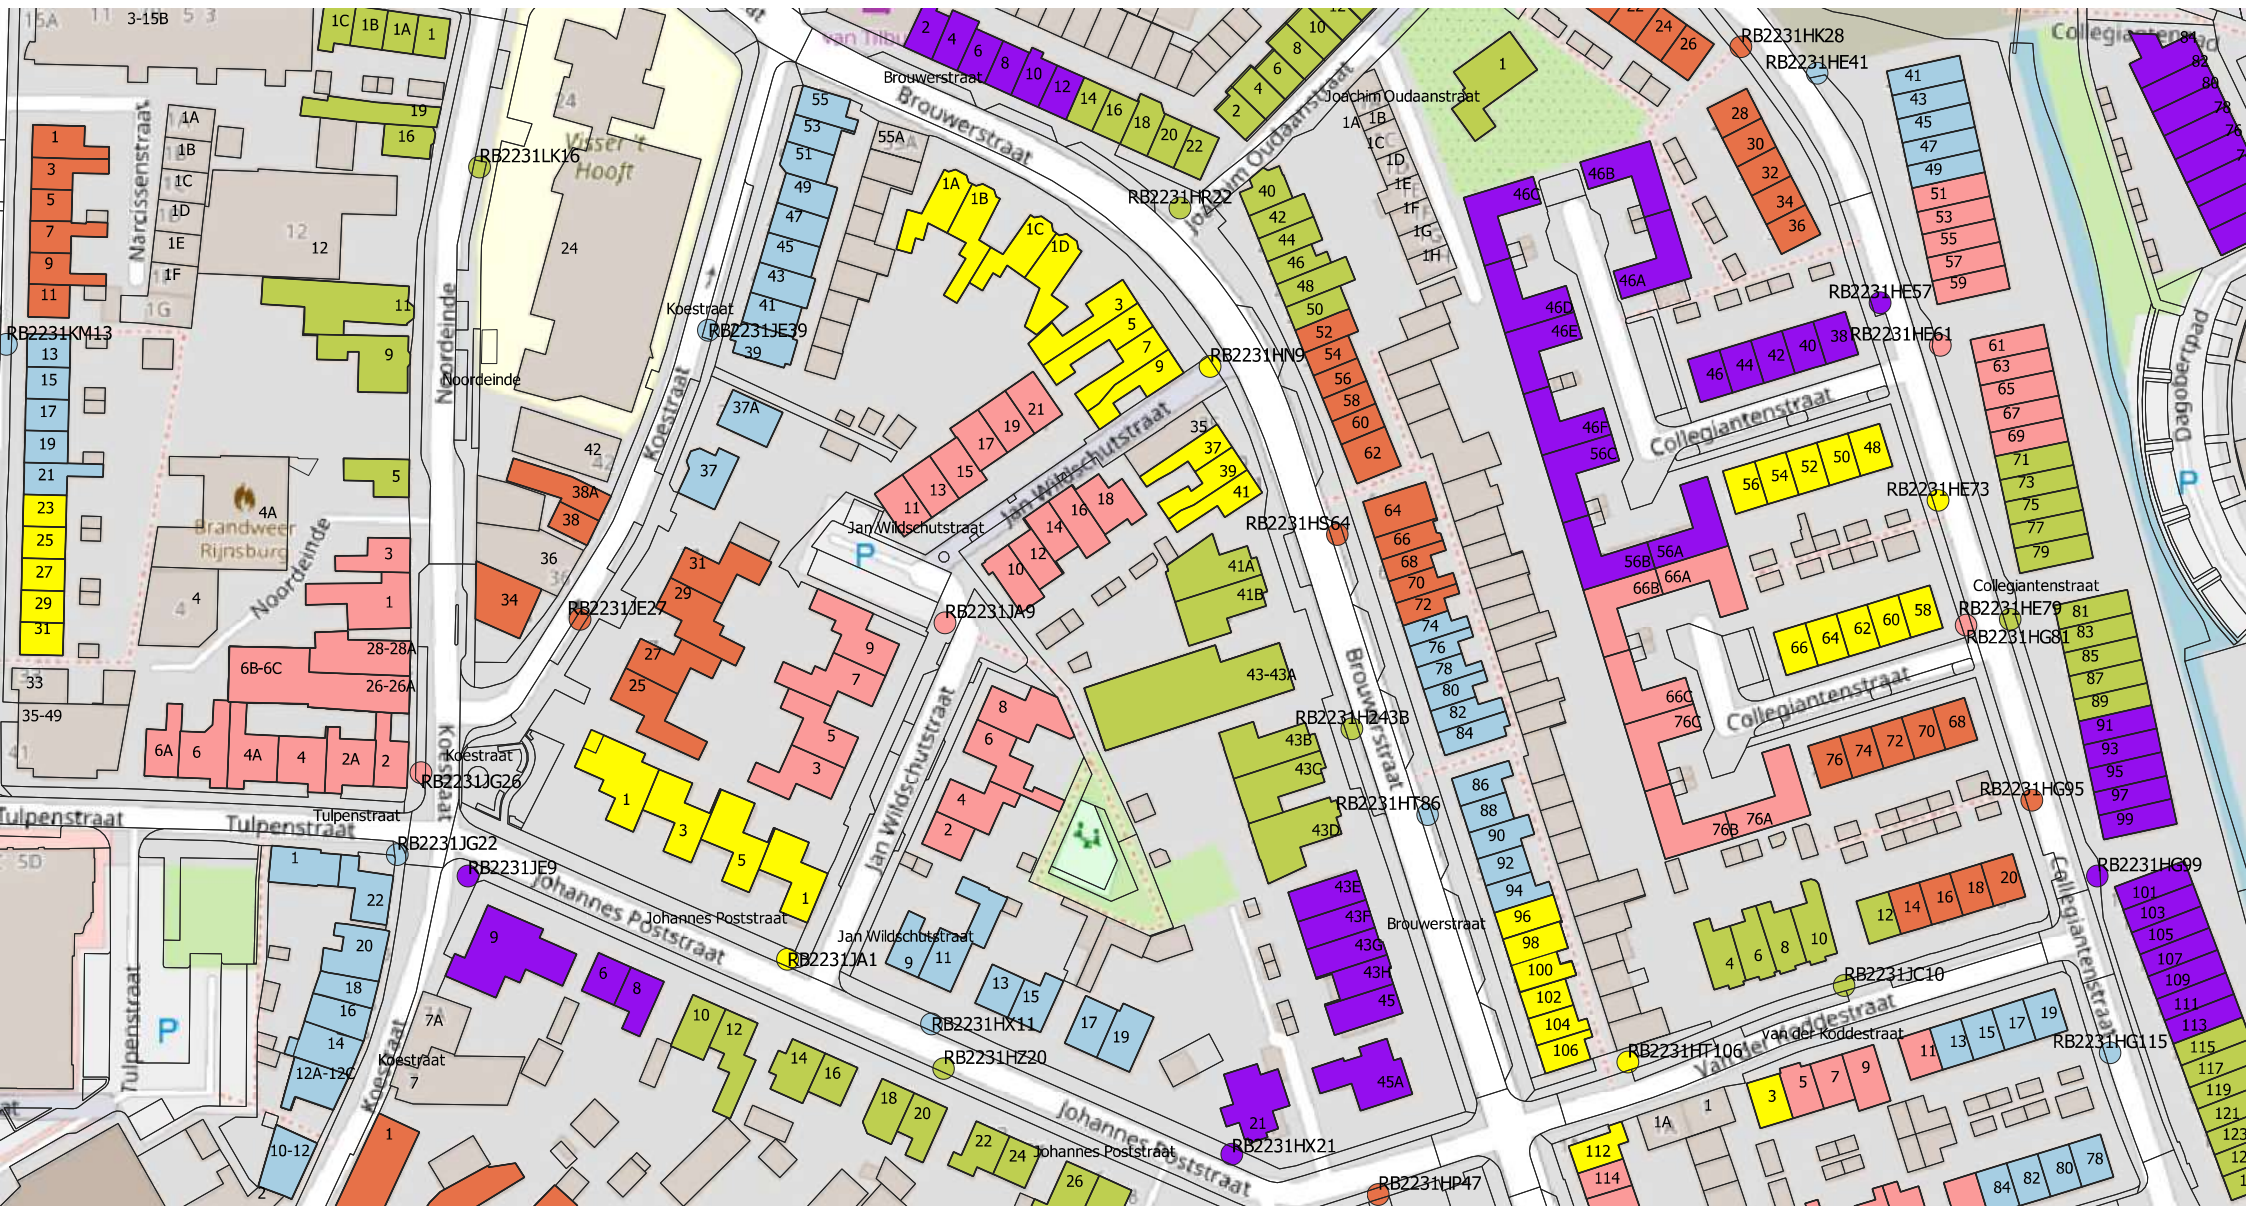

Locatieontwerp

Aanbiedlocaties mini-containers

Rijnsburg

Bijlage 4

Onderstaande locaties zijn ingetrokken voor het definitieve ontwerpbesluit

*RB2231AC4 Schaapherdershoek
RB2231AN12 Oegstgeesterweg
RB2231BS1 Jan Lievensplantsoen
RB2231ET20 Vreedenburghstraat
RB2231HA6 + RB2231HA21 Moleneind
RB2231HJ8 Collegiantenstraat
RB2231JJ14 + RB2231JH27 Korte Voorhousterweg
RB2231JW1 Tussen beidewegen
RB2231KA23 Kanaalstraat
RB2231MD176 Kleipettenlaan
RB2231ME234 Kleipettenlaan
RB2231MJ32 Kamerling Onnesstraat
RB2231PC7 + RB2231PE90 Siegenlaan
RB2231VD2 Koningin Julianalaan
RB2231VE42 Mauritsplantsoen
RB2231VG8 Koningin Julianalaan
RB2231XS18 Esdoornlaan
RB2231PB15 Siegenlaan
RB2231LD32 + RB2231LD48 + RBLD2231LD62 Burgemeester Meijboomstraat
RB2231JZ86 + RB2231JZ102 + RB2231JZ112 + RB2231JZ122 Waterbosspark*