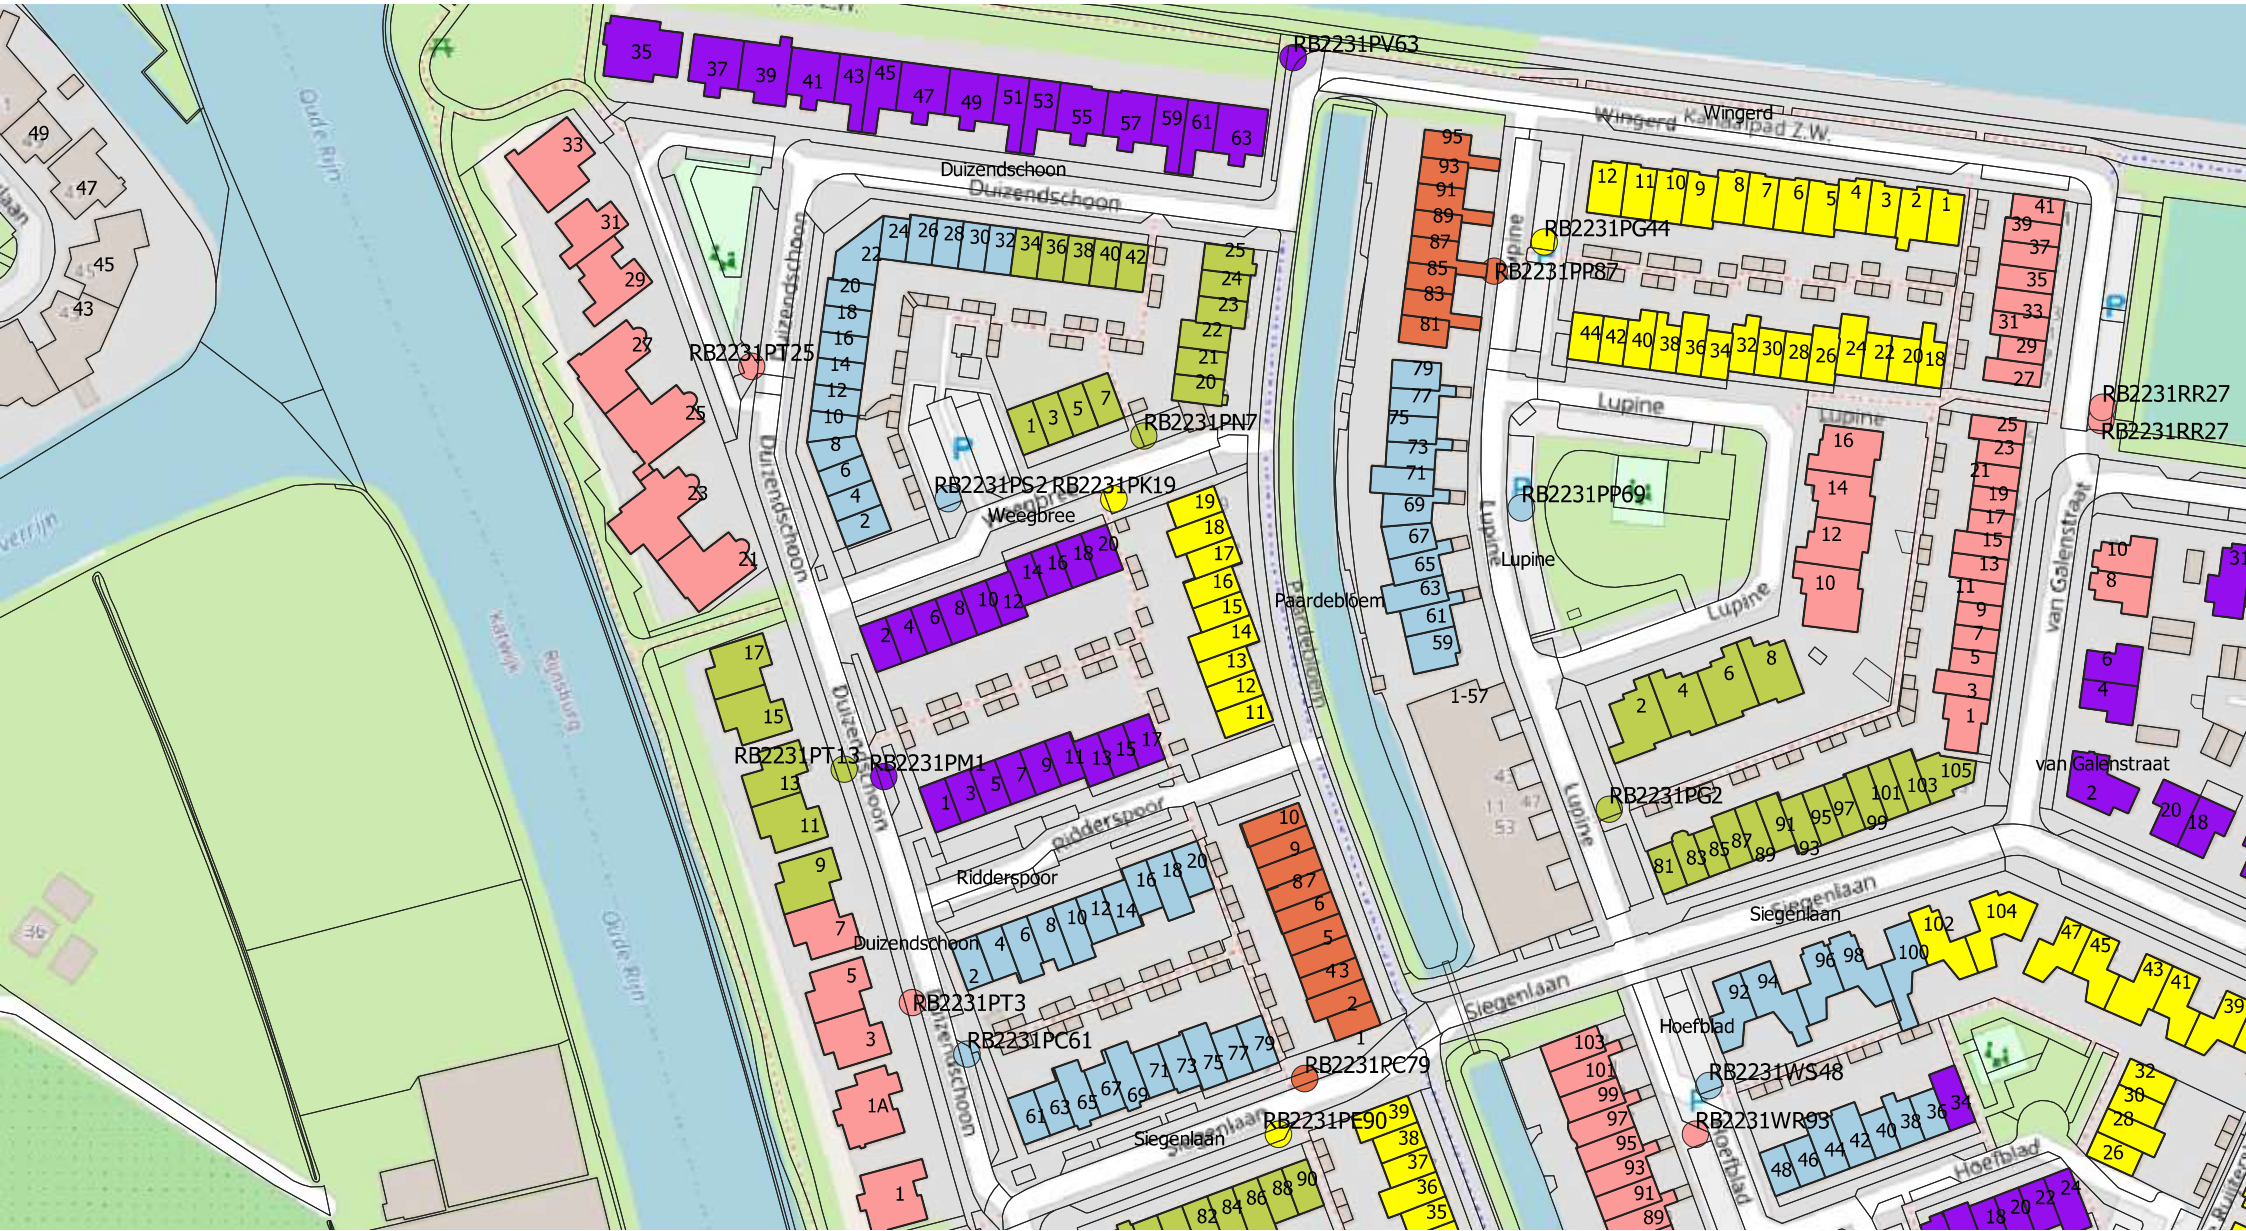

Locatieontwerp

Aanbiedlocaties mini-containers

Rijnsburg

Bijlage 4

Onderstaande locaties zijn ingetrokken voor het definitieve ontwerpbesluit

*RB2231AC4 Schaapherdershoek
RB2231AN12 Oegstgeesterweg
RB2231BS1 Jan Lievensplantsoen
RB2231ET20 Vreedenburghstraat
RB2231HA6 + RB2231HA21 Moleneind
RB2231HJ8 Collegiantenstraat
RB2231JJ14 + RB2231JH27 Korte Voorhousterweg
RB2231JW1 Tussen beidewegen
RB2231KA23 Kanaalstraat
RB2231MD176 Kleipettenlaan
RB2231ME234 Kleipettenlaan
RB2231MJ32 Kamerling Onnesstraat
RB2231PC7 + RB2231PE90 Siegenlaan
RB2231VD2 Koningin Julianalaan
RB2231VE42 Mauritsplantsoen
RB2231VG8 Koningin Julianalaan
RB2231XS18 Esdoornlaan
RB2231PB15 Siegenlaan
RB2231LD32 + RB2231LD48 + RBLD2231LD62 Burgemeester Meijboomstraat
RB2231JZ86 + RB2231JZ102 + RB2231JZ112 + RB2231JZ122 Waterbosspark*