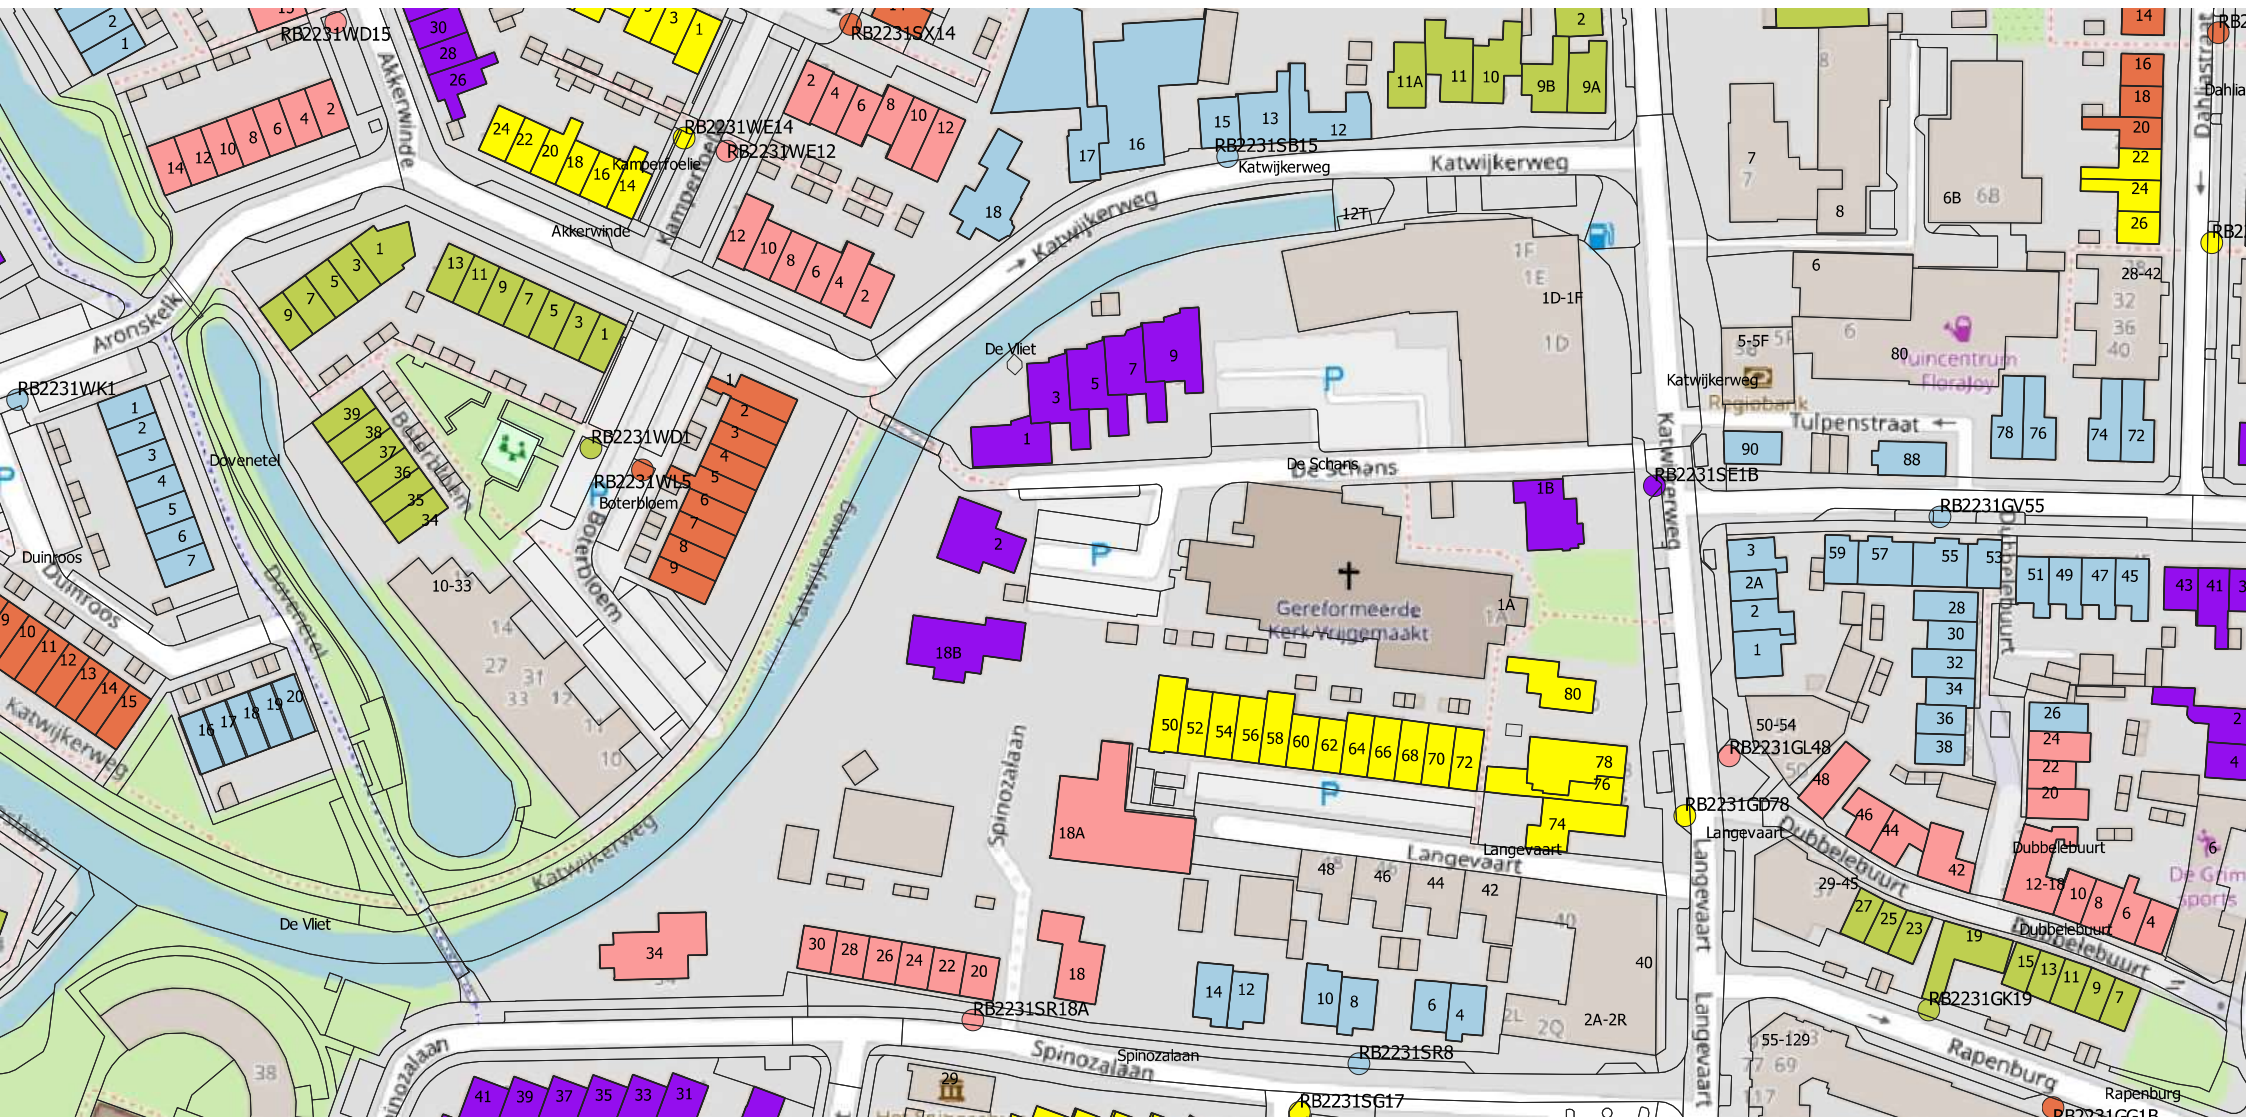

Locatieontwerp

Aanbiedlocaties mini-containers

Rijnsburg

Bijlage 4

Onderstaande locaties zijn ingetrokken voor het definitieve ontwerpbesluit

*RB2231AC4 Schaapherdershoek
RB2231AN12 Oegstgeesterweg
RB2231BS1 Jan Lievensplantsoen
RB2231ET20 Vreedenburghstraat
RB2231HA6 + RB2231HA21 Moleneind
RB2231HJ8 Collegiantenstraat
RB2231JJ14 + RB2231JH27 Korte Voorhousterweg
RB2231JW1 Tussen beidewegen
RB2231KA23 Kanaalstraat
RB2231MD176 Kleipettenlaan
RB2231ME234 Kleipettenlaan
RB2231MJ32 Kamerling Onnesstraat
RB2231PC7 + RB2231PE90 Siegenlaan
RB2231VD2 Koningin Julianalaan
RB2231VE42 Mauritsplantsoen
RB2231VG8 Koningin Julianalaan
RB2231XS18 Esdoornlaan
RB2231PB15 Siegenlaan
RB2231LD32 + RB2231LD48 + RBLD2231LD62 Burgemeester Meijboomstraat
RB2231JZ86 + RB2231JZ102 + RB2231JZ112 + RB2231JZ122 Waterbosspark*