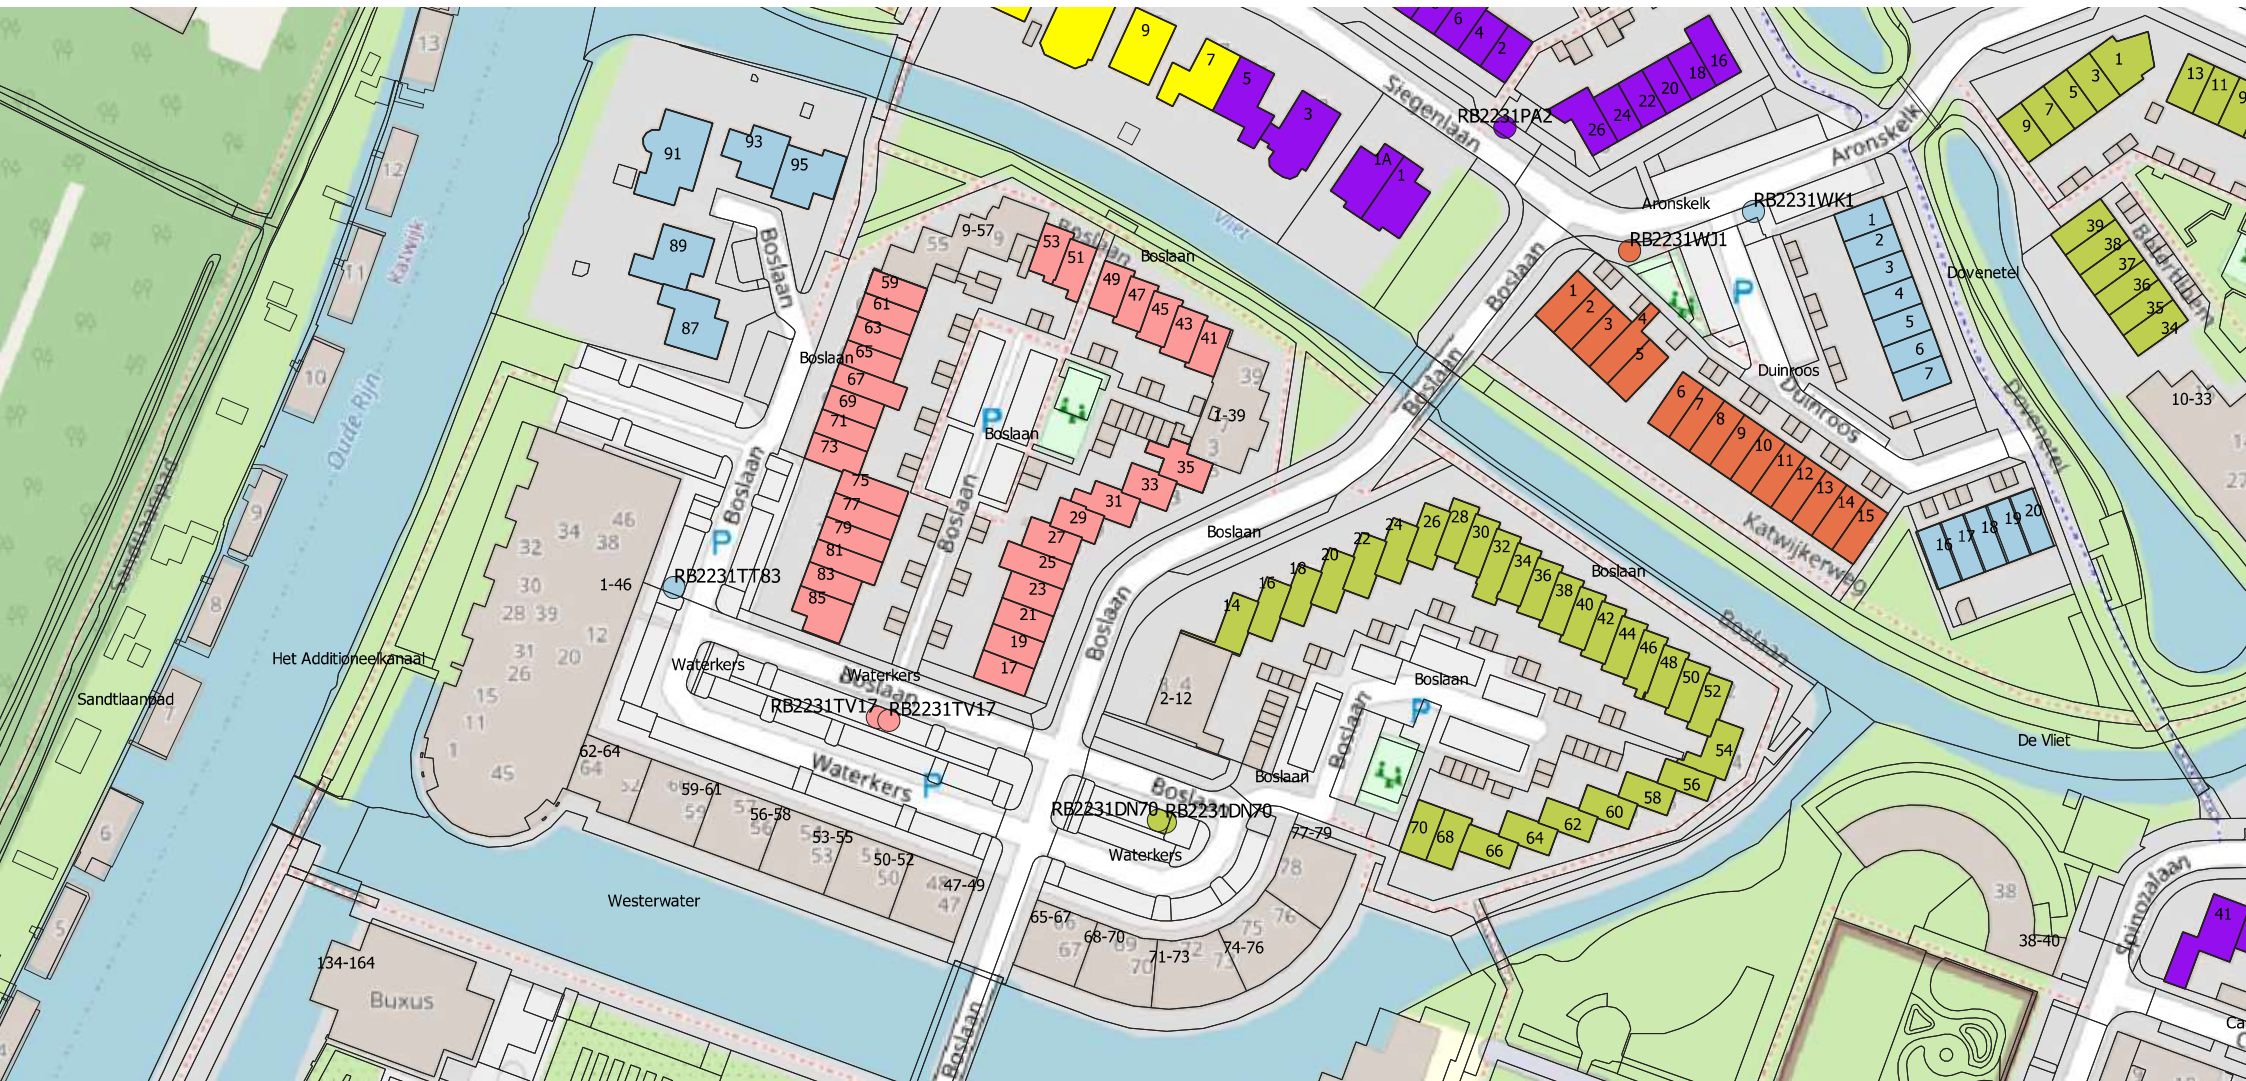

Locatieontwerp

Aanbiedlocaties mini-containers

Rijnsburg

Bijlage 4

Onderstaande locaties zijn ingetrokken voor het definitieve ontwerpbesluit

*RB2231AC4 Schaapherdershoek
RB2231AN12 Oegstgeesterweg
RB2231BS1 Jan Lievensplantsoen
RB2231ET20 Vreedenburghstraat
RB2231HA6 + RB2231HA21 Moleneind
RB2231HJ8 Collegiantenstraat
RB2231JJ14 + RB2231JH27 Korte Voorhousterweg
RB2231JW1 Tussen beidewegen
RB2231KA23 Kanaalstraat
RB2231MD176 Kleipettenlaan
RB2231ME234 Kleipettenlaan
RB2231MJ32 Kamerling Onnesstraat
RB2231PC7 + RB2231PE90 Siegenlaan
RB2231VD2 Koningin Julianalaan
RB2231VE42 Mauritsplantsoen
RB2231VG8 Koningin Julianalaan
RB2231XS18 Esdoornlaan
RB2231PB15 Siegenlaan
RB2231LD32 + RB2231LD48 + RBLD2231LD62 Burgemeester Meijboomstraat
RB2231JZ86 + RB2231JZ102 + RB2231JZ112 + RB2231JZ122 Waterbosspark*