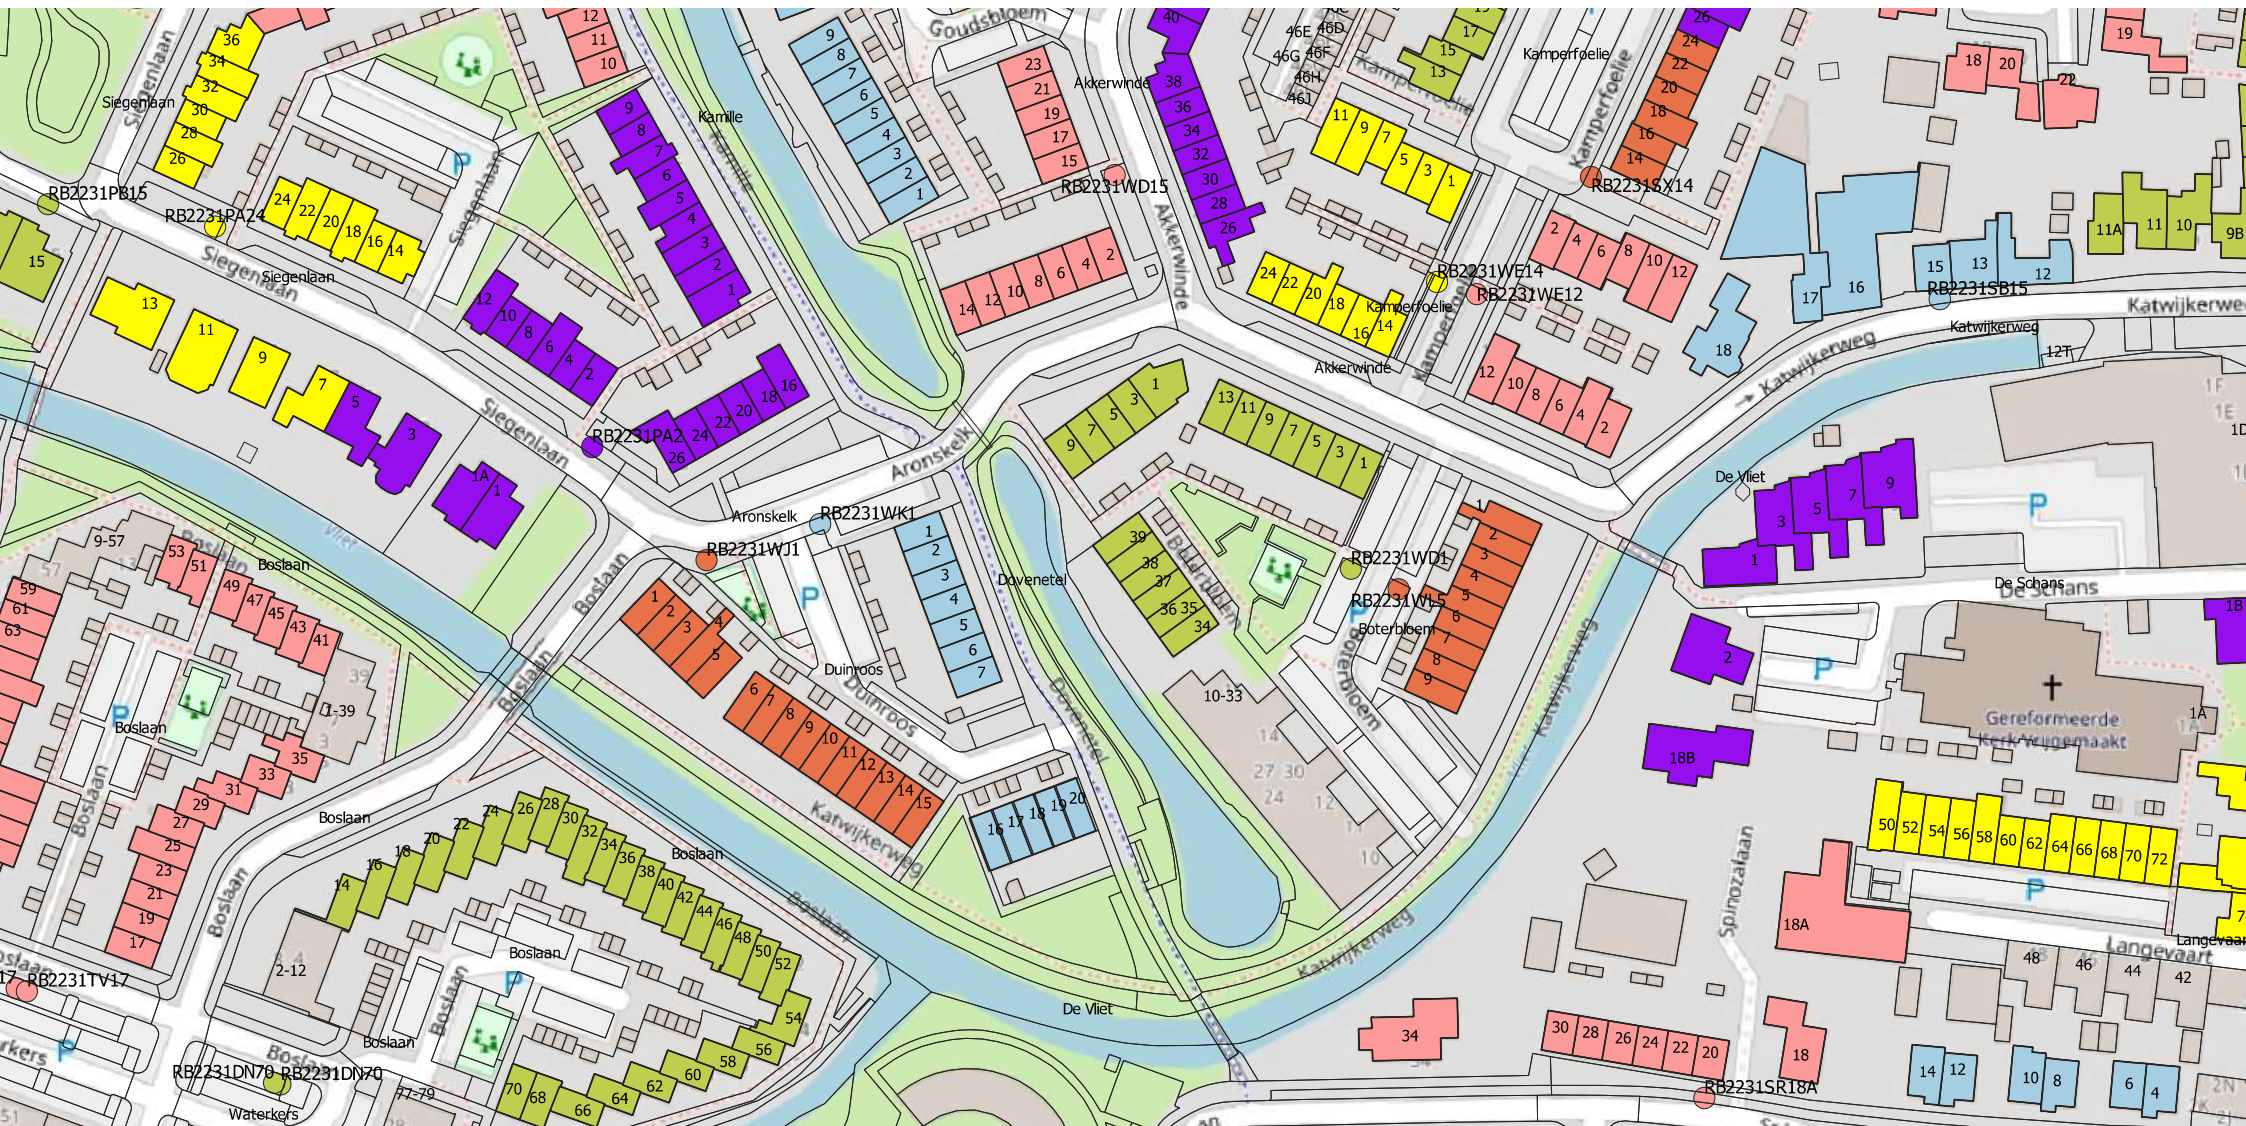

Locatieontwerp

Aanbiedlocaties mini-containers

Rijnsburg

Bijlage 4

Onderstaande locaties zijn ingetrokken voor het definitieve ontwerpbesluit

*RB2231AC4 Schaapherdershoek
RB2231AN12 Oegstgeesterweg
RB2231BS1 Jan Lievensplantsoen
RB2231ET20 Vreedenburghstraat
RB2231HA6 + RB2231HA21 Moleneind
RB2231HJ8 Collegiantenstraat
RB2231JJ14 + RB2231JH27 Korte Voorhousterweg
RB2231JW1 Tussen beidewegen
RB2231KA23 Kanaalstraat
RB2231MD176 Kleipettenlaan
RB2231ME234 Kleipettenlaan
RB2231MJ32 Kamerling Onnesstraat
RB2231PC7 + RB2231PE90 Siegenlaan
RB2231VD2 Koningin Julianalaan
RB2231VE42 Mauritsplantsoen
RB2231VG8 Koningin Julianalaan
RB2231XS18 Esdoornlaan
RB2231PB15 Siegenlaan
RB2231LD32 + RB2231LD48 + RBLD2231LD62 Burgemeester Meijboomstraat
RB2231JZ86 + RB2231JZ102 + RB2231JZ112 + RB2231JZ122 Waterbosspark*