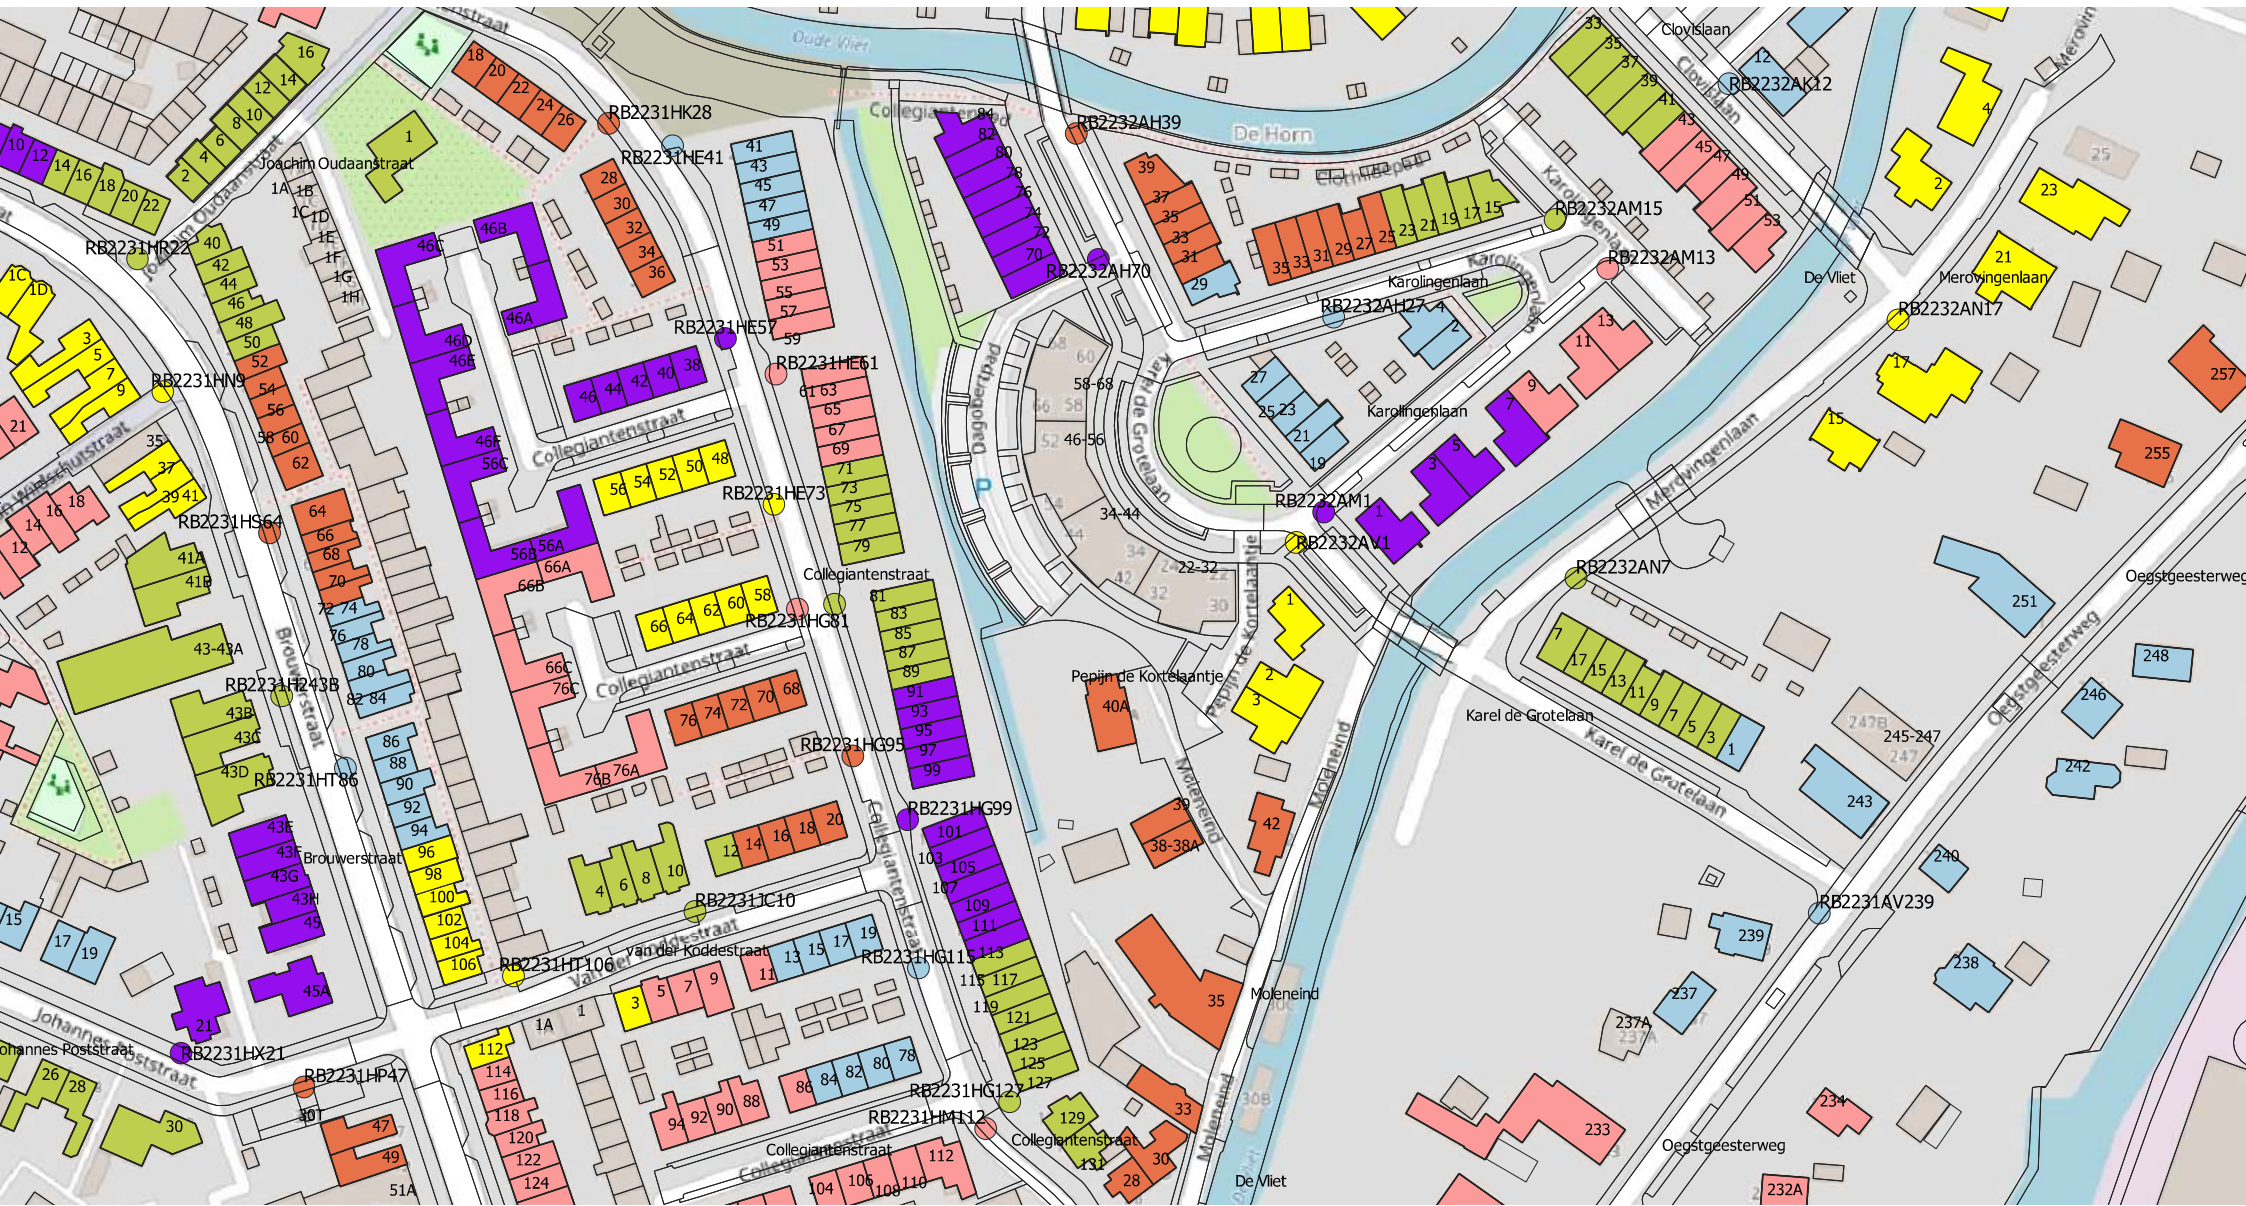

Locatieontwerp

Aanbiedlocaties mini-containers

Rijnsburg

Bijlage 4

Onderstaande locaties zijn ingetrokken voor het definitieve ontwerpbesluit

*RB2231AC4 Schaapherdershoek
RB2231AN12 Oegstgeesterweg
RB2231BS1 Jan Lievensplantsoen
RB2231ET20 Vreedenburghstraat
RB2231HA6 + RB2231HA21 Moleneind
RB2231HJ8 Collegiantenstraat
RB2231JJ14 + RB2231JH27 Korte Voorhousterweg
RB2231JW1 Tussen beidewegen
RB2231KA23 Kanaalstraat
RB2231MD176 Kleipettenlaan
RB2231ME234 Kleipettenlaan
RB2231MJ32 Kamerling Onnesstraat
RB2231PC7 + RB2231PE90 Siegenlaan
RB2231VD2 Koningin Julianalaan
RB2231VE42 Mauritsplantsoen
RB2231VG8 Koningin Julianalaan
RB2231XS18 Esdoornlaan
RB2231PB15 Siegenlaan
RB2231LD32 + RB2231LD48 + RBLD2231LD62 Burgemeester Meijboomstraat
RB2231JZ86 + RB2231JZ102 + RB2231JZ112 + RB2231JZ122 Waterbosspark*