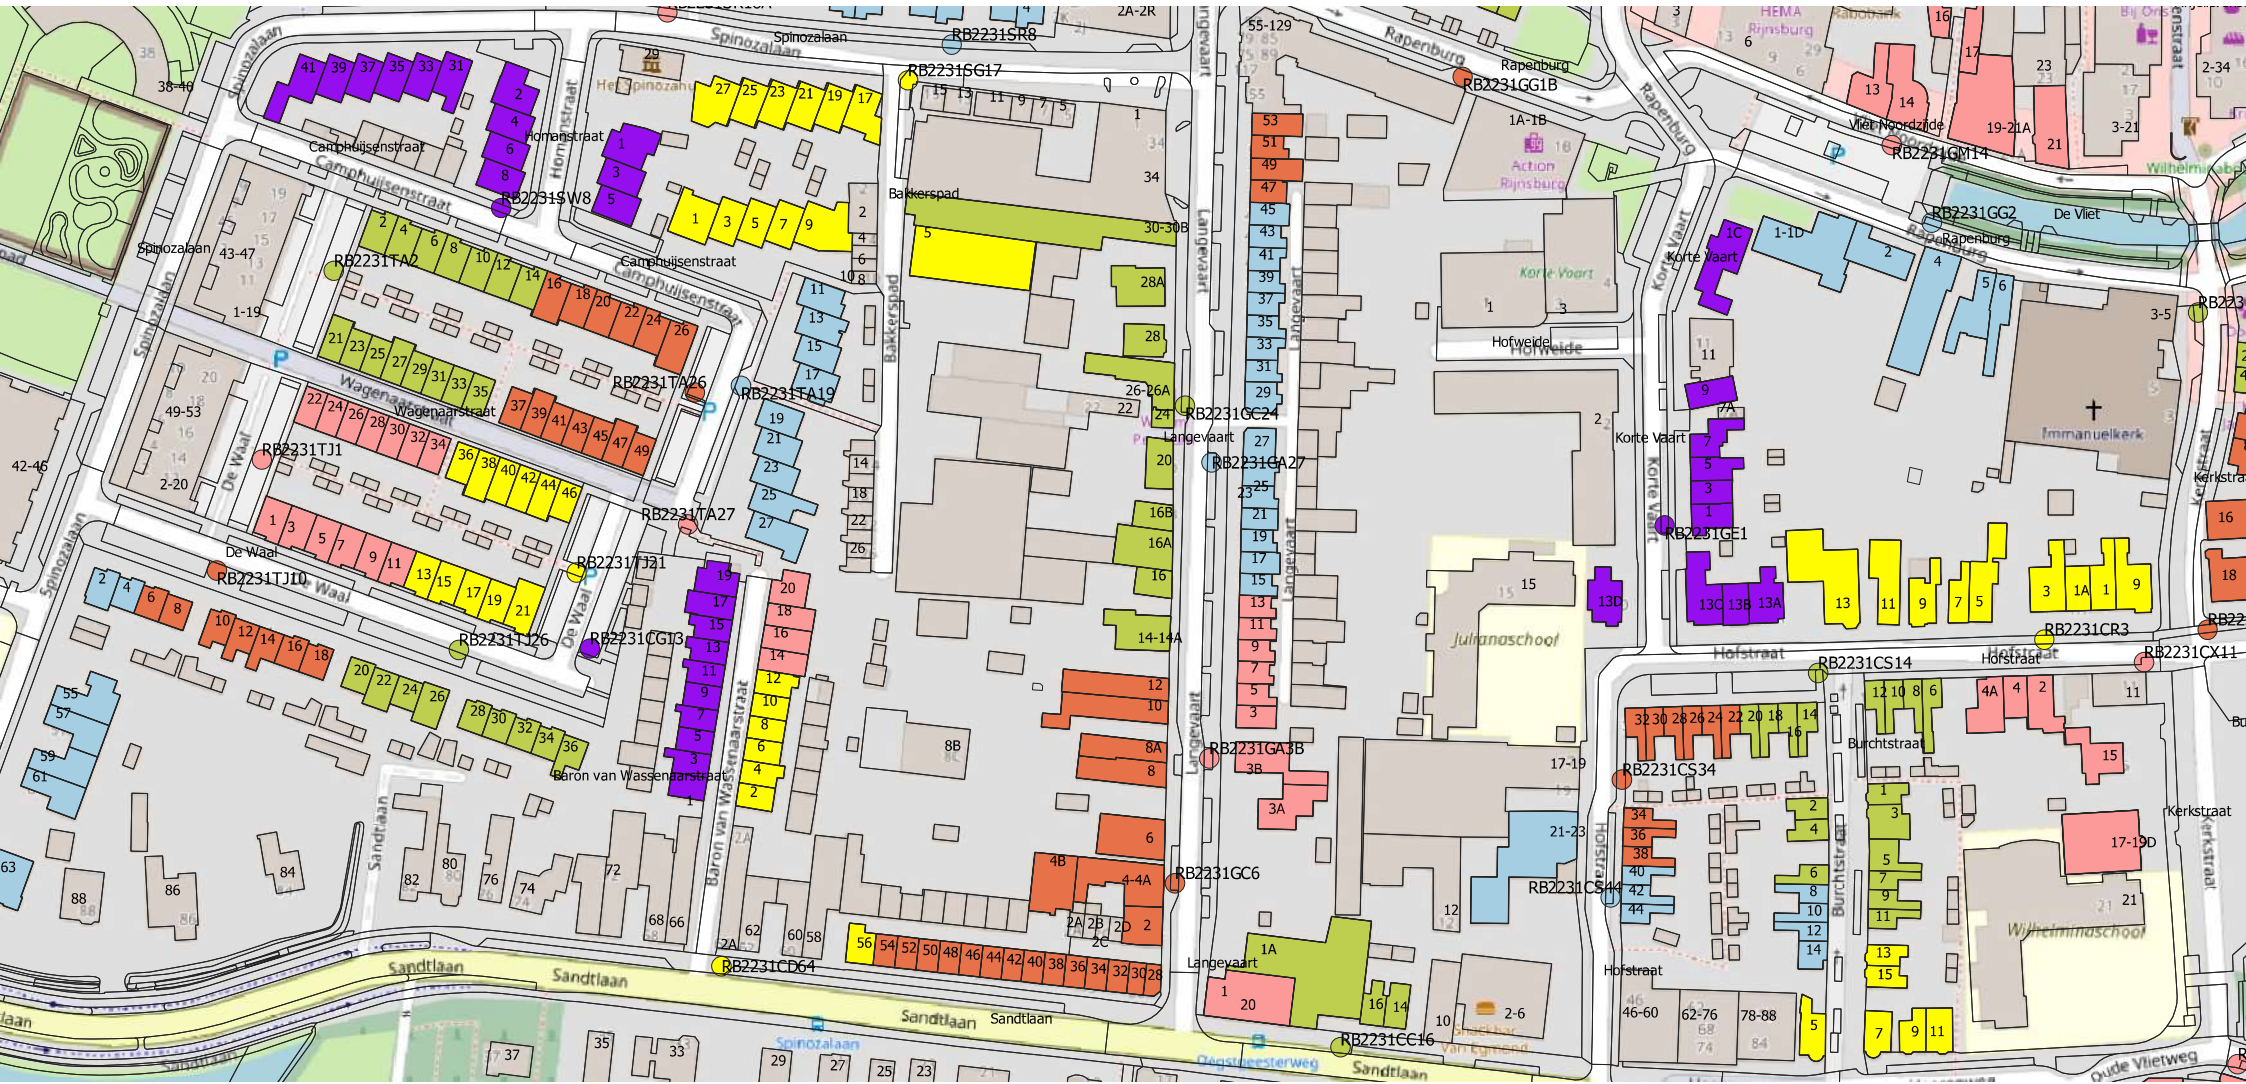

Locatieontwerp

Aanbiedlocaties mini-containers

Rijnsburg

Bijlage 4

Onderstaande locaties zijn ingetrokken voor het definitieve ontwerpbesluit

*RB2231AC4 Schaapherdershoek
RB2231AN12 Oegstgeesterweg
RB2231BS1 Jan Lievensplantsoen
RB2231ET20 Vreedenburghstraat
RB2231HA6 + RB2231HA21 Moleneind
RB2231HJ8 Collegiantenstraat
RB2231JJ14 + RB2231JH27 Korte Voorhousterweg
RB2231JW1 Tussen beidewegen
RB2231KA23 Kanaalstraat
RB2231MD176 Kleipettenlaan
RB2231ME234 Kleipettenlaan
RB2231MJ32 Kamerling Onnesstraat
RB2231PC7 + RB2231PE90 Siegenlaan
RB2231VD2 Koningin Julianalaan
RB2231VE42 Mauritsplantsoen
RB2231VG8 Koningin Julianalaan
RB2231XS18 Esdoornlaan
RB2231PB15 Siegenlaan
RB2231LD32 + RB2231LD48 + RBLD2231LD62 Burgemeester Meijboomstraat
RB2231JZ86 + RB2231JZ102 + RB2231JZ112 + RB2231JZ122 Waterbosspark*