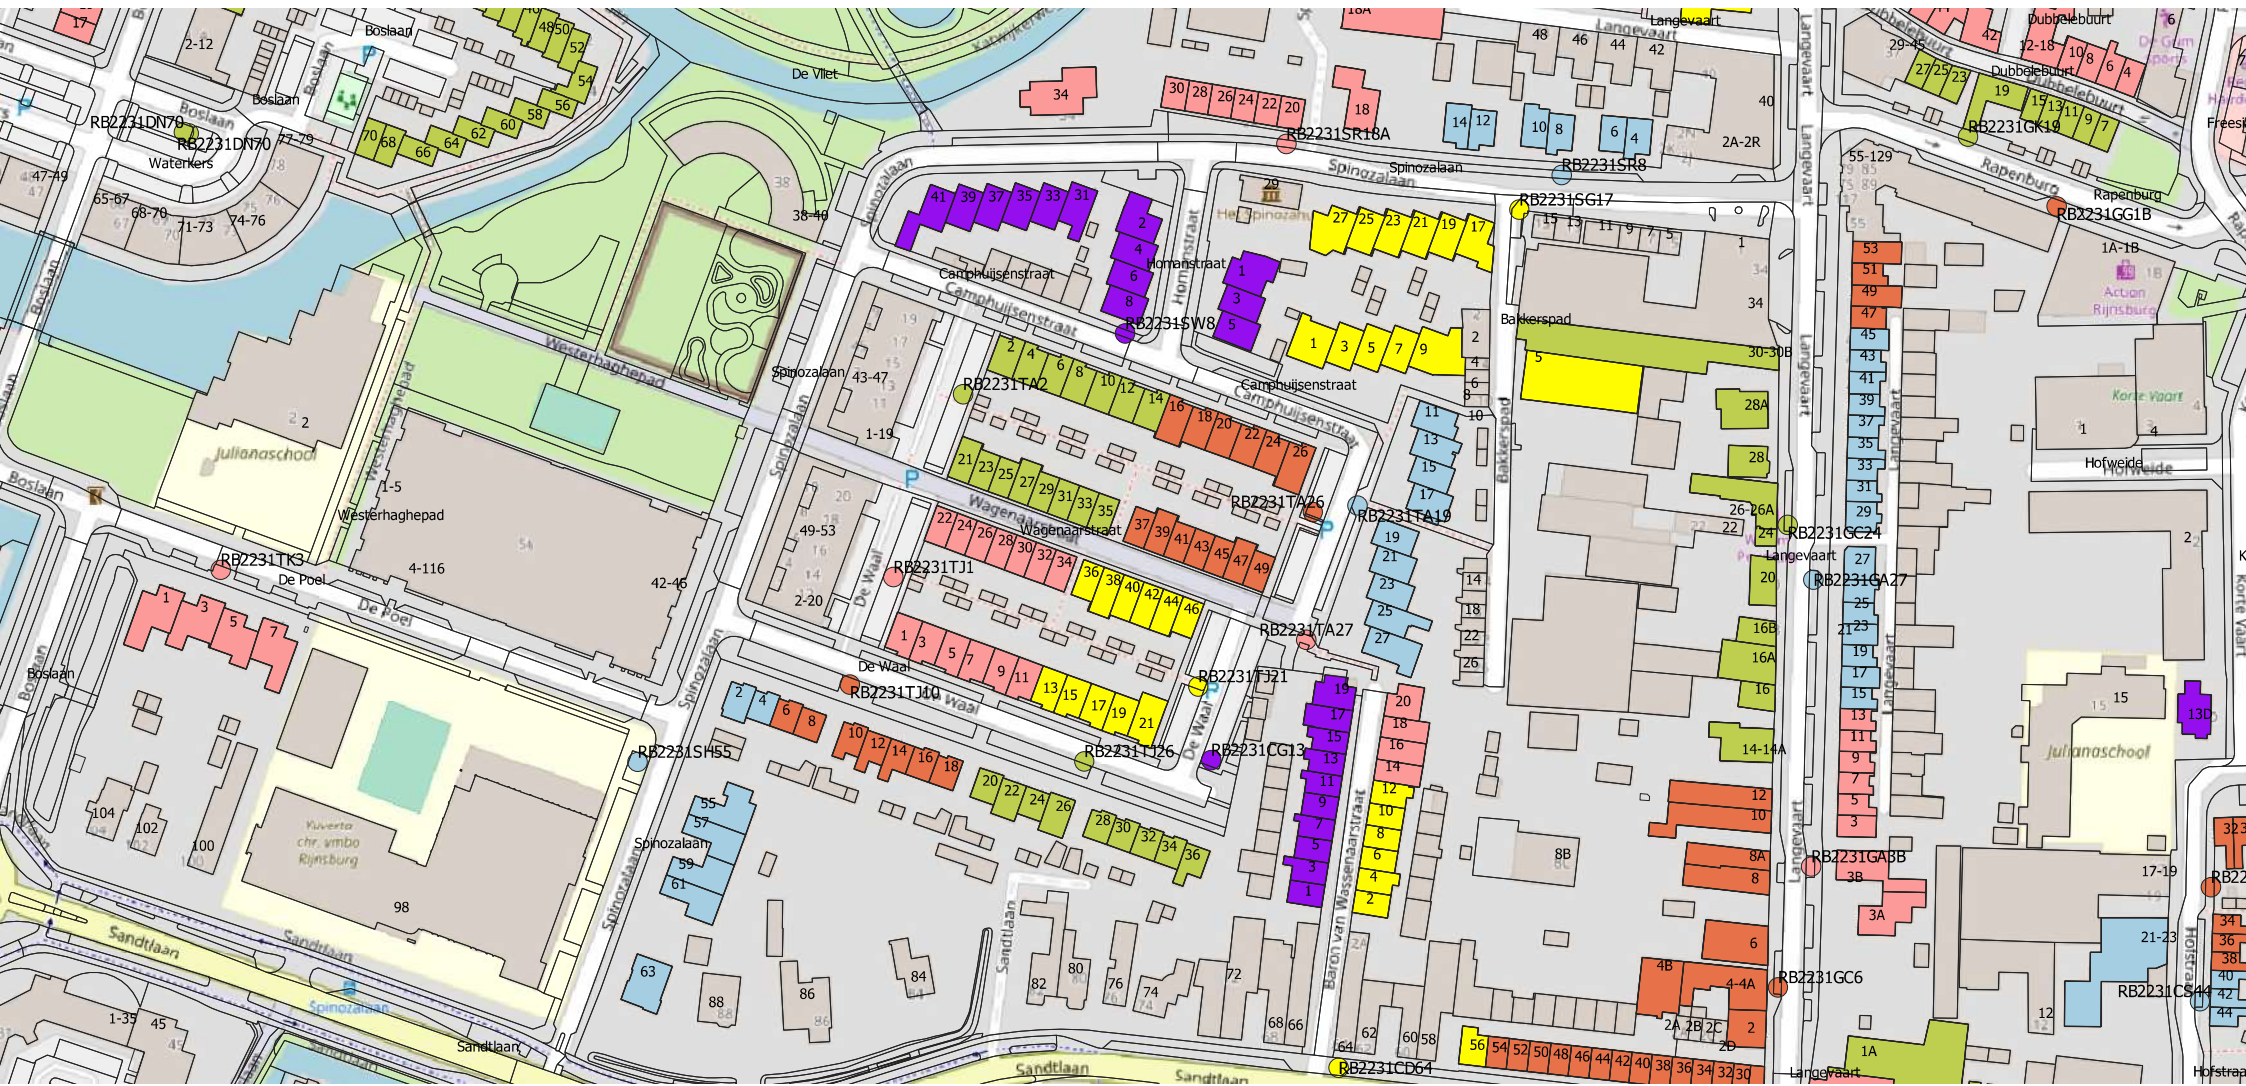

Locatieontwerp

Aanbiedlocaties mini-containers

Rijnsburg

Bijlage 4

Onderstaande locaties zijn ingetrokken voor het definitieve ontwerpbesluit

*RB2231AC4 Schaapherdershoek
RB2231AN12 Oegstgeesterweg
RB2231BS1 Jan Lievensplantsoen
RB2231ET20 Vreedenburghstraat
RB2231HA6 + RB2231HA21 Moleneind
RB2231HJ8 Collegiantenstraat
RB2231JJ14 + RB2231JH27 Korte Voorhousterweg
RB2231JW1 Tussen beidewegen
RB2231KA23 Kanaalstraat
RB2231MD176 Kleipettenlaan
RB2231ME234 Kleipettenlaan
RB2231MJ32 Kamerling Onnesstraat
RB2231PC7 + RB2231PE90 Siegenlaan
RB2231VD2 Koningin Julianalaan
RB2231VE42 Mauritsplantsoen
RB2231VG8 Koningin Julianalaan
RB2231XS18 Esdoornlaan
RB2231PB15 Siegenlaan
RB2231LD32 + RB2231LD48 + RBLD2231LD62 Burgemeester Meijboomstraat
RB2231JZ86 + RB2231JZ102 + RB2231JZ112 + RB2231JZ122 Waterbosspark*