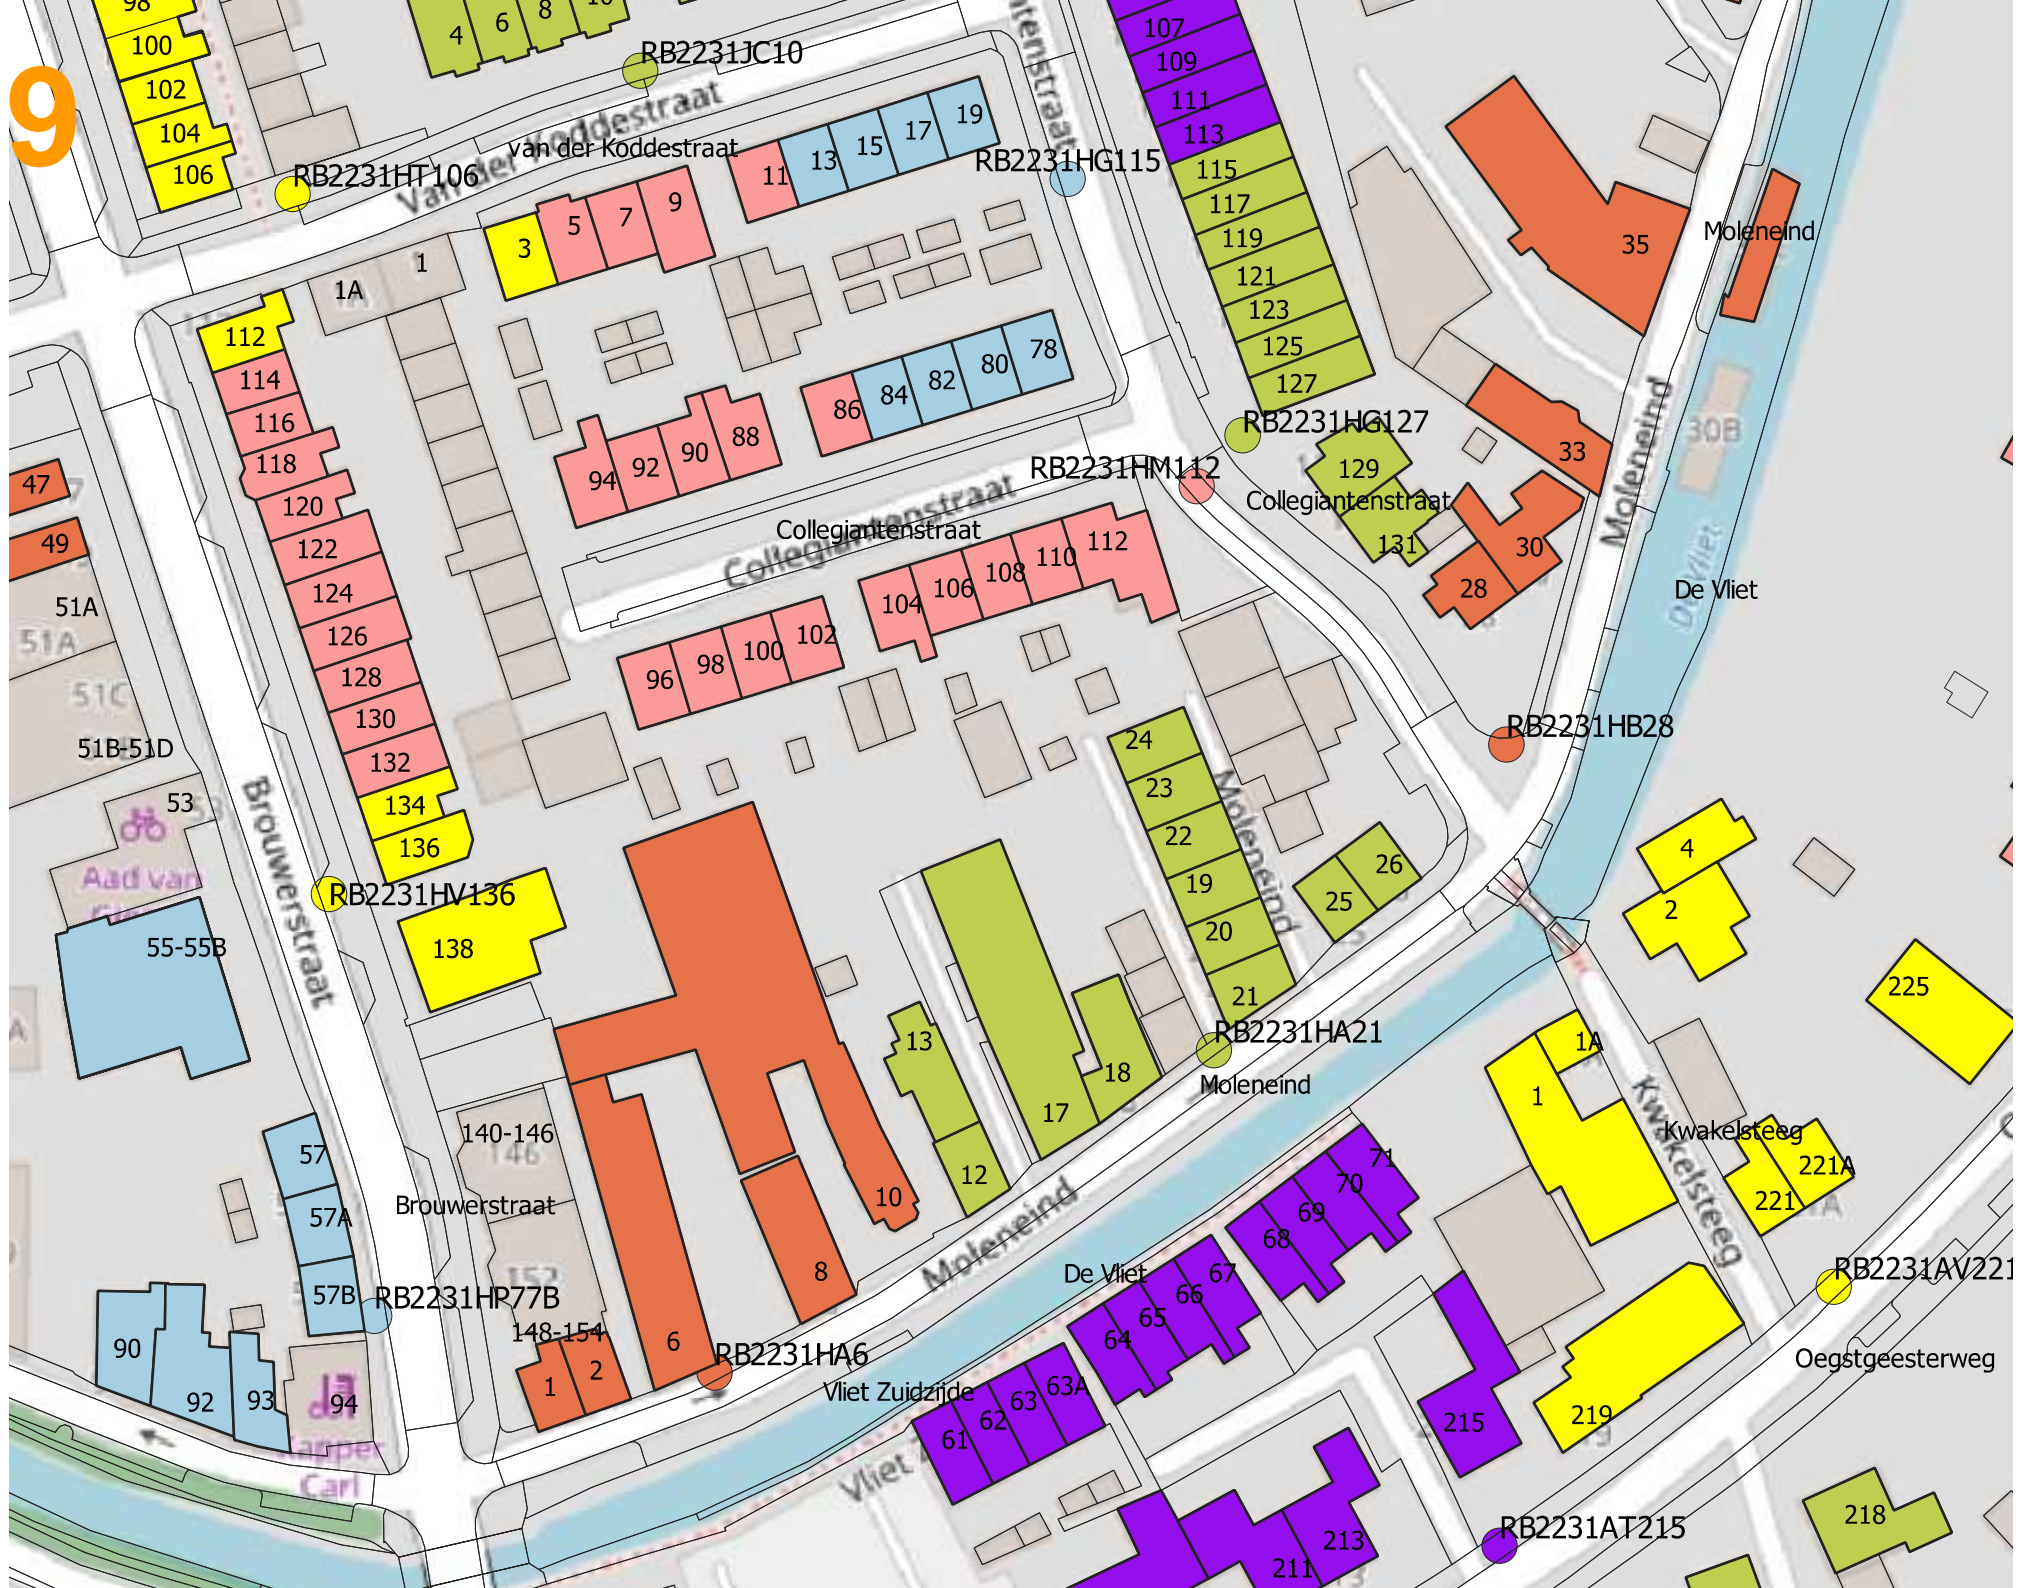

Locatieontwerp

Aanbiedlocaties mini-containers

Rijnsburg

Bijlage 4

Onderstaande locaties zijn ingetrokken voor het definitieve ontwerpbesluit

*RB2231AC4 Schaapherdershoek
RB2231AN12 Oegstgeesterweg
RB2231BS1 Jan Lievensplantsoen
RB2231ET20 Vreedenburghstraat
RB2231HA6 + RB2231HA21 Moleneind
RB2231HJ8 Collegiantenstraat
RB2231JJ14 + RB2231JH27 Korte Voorhousterweg
RB2231JW1 Tussen beidewegen
RB2231KA23 Kanaalstraat
RB2231MD176 Kleipettenlaan
RB2231ME234 Kleipettenlaan
RB2231MJ32 Kamerling Onnesstraat
RB2231PC7 + RB2231PE90 Siegenlaan
RB2231VD2 Koningin Julianalaan
RB2231VE42 Mauritsplantsoen
RB2231VG8 Koningin Julianalaan
RB2231XS18 Esdoornlaan
RB2231PB15 Siegenlaan
RB2231LD32 + RB2231LD48 + RBLD2231LD62 Burgemeester Meijboomstraat
RB2231JZ86 + RB2231JZ102 + RB2231JZ112 + RB2231JZ122 Waterbosspark*