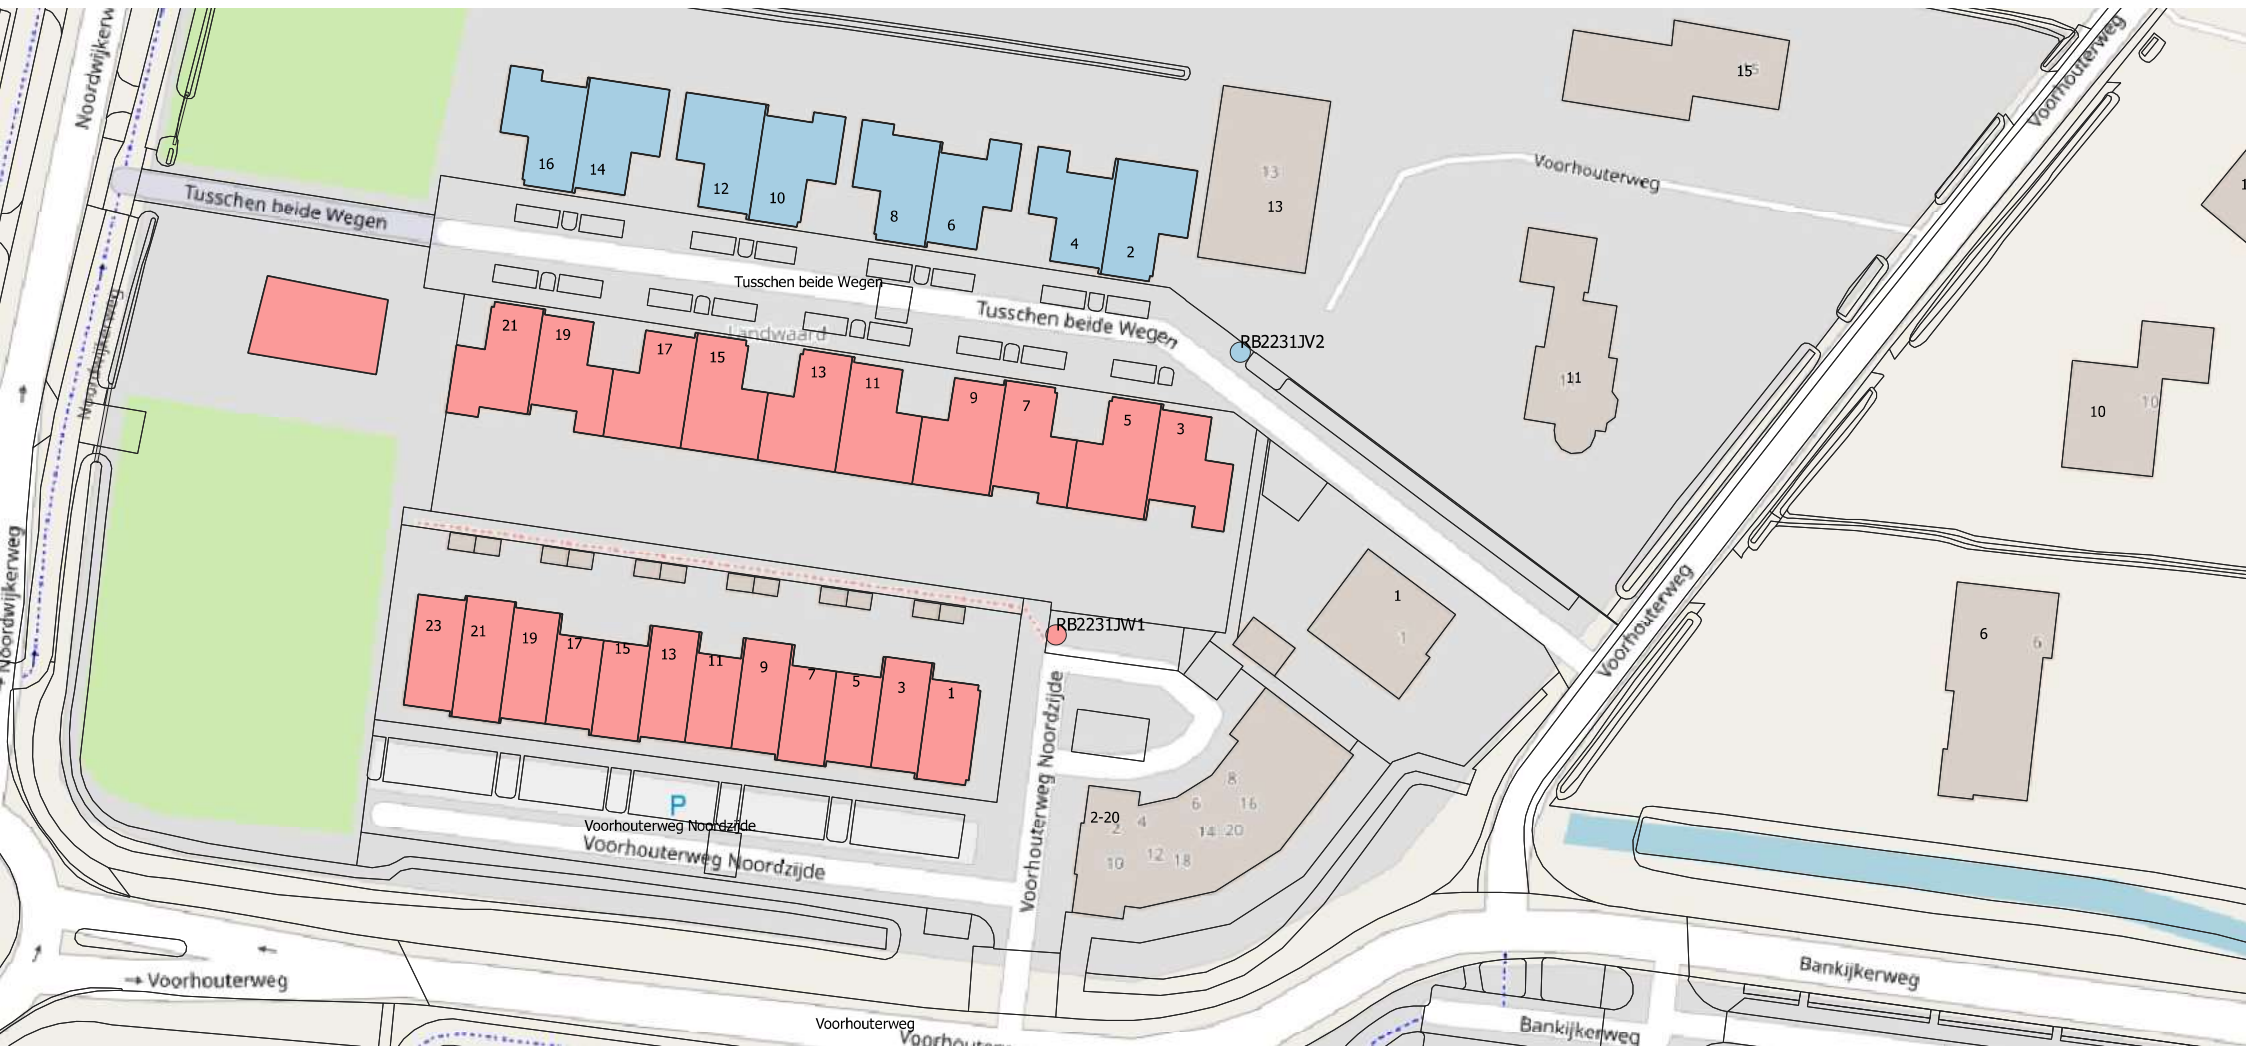

Locatieontwerp

Aanbiedlocaties mini-containers

Rijnsburg

Bijlage 4

Onderstaande locaties zijn ingetrokken voor het definitieve ontwerpbesluit

*RB2231AC4 Schaapherdershoek
RB2231AN12 Oegstgeesterweg
RB2231BS1 Jan Lievensplantsoen
RB2231ET20 Vreedenburghstraat
RB2231HA6 + RB2231HA21 Moleneind
RB2231HJ8 Collegiantenstraat
RB2231JJ14 + RB2231JH27 Korte Voorhousterweg
RB2231JW1 Tussen beidewegen
RB2231KA23 Kanaalstraat
RB2231MD176 Kleipettenlaan
RB2231ME234 Kleipettenlaan
RB2231MJ32 Kamerling Onnesstraat
RB2231PC7 + RB2231PE90 Siegenlaan
RB2231VD2 Koningin Julianalaan
RB2231VE42 Mauritsplantsoen
RB2231VG8 Koningin Julianalaan
RB2231XS18 Esdoornlaan
RB2231PB15 Siegenlaan
RB2231LD32 + RB2231LD48 + RBLD2231LD62 Burgemeester Meijboomstraat
RB2231JZ86 + RB2231JZ102 + RB2231JZ112 + RB2231JZ122 Waterbosspark*