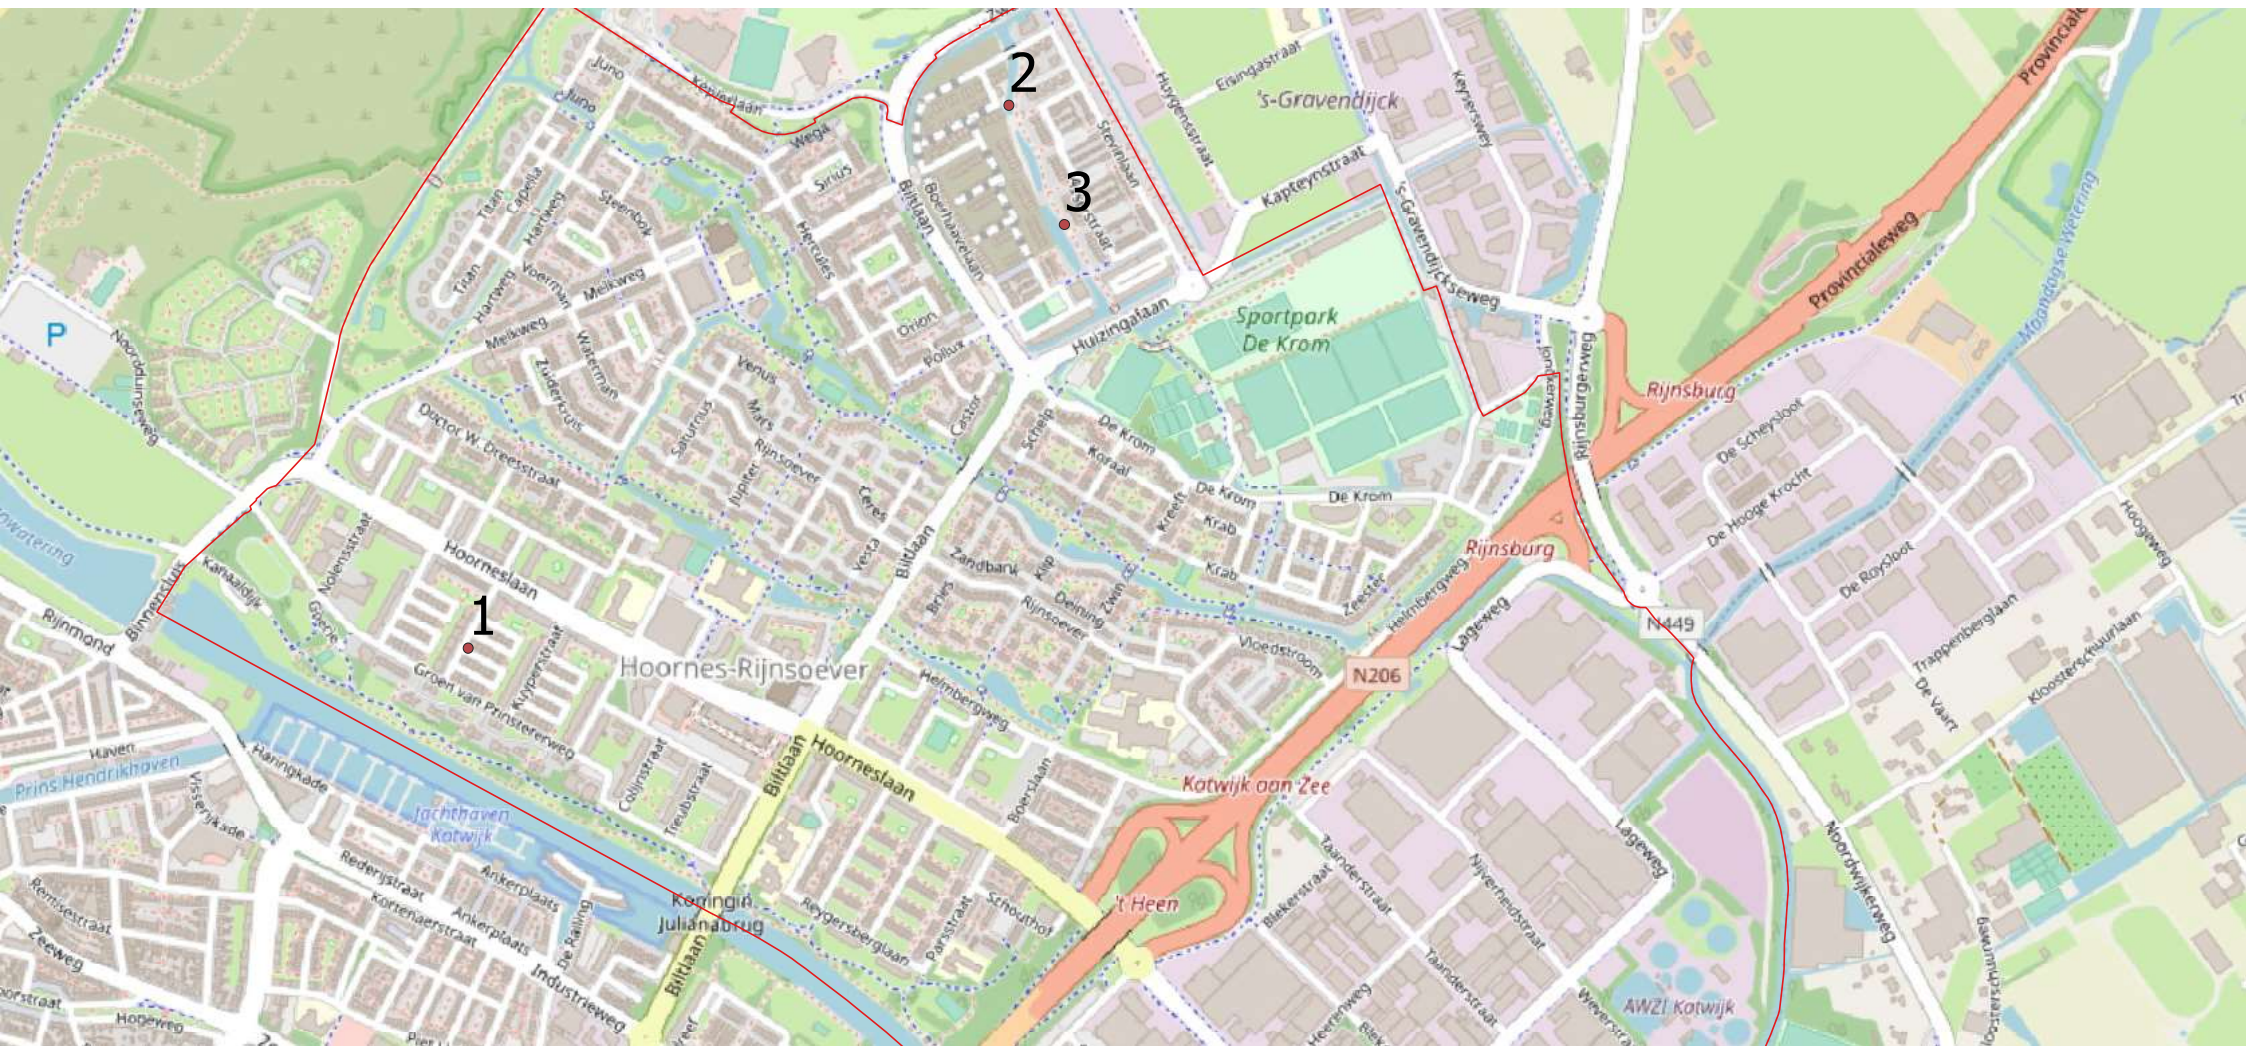

Locatieontwerp

Aanbiedlocaties mini-containers

Katwijk Noord

Bijlage 2

Onderstaande locaties zijn ingetrokken voor het definitieve ontwerpbesluit

KN221LG53 Asserstraat

KN221LH14 Asserstraat

KN221LK1 Boerhaavelaan