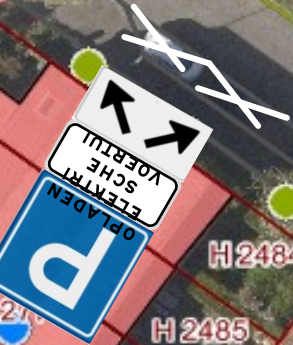

UITVOERING
 In eerste instantie wordt eerst 1 parkeerplek gereserveerd. Bij goed gebruik zal ook het 2e vak gereserveerd worden.

5-0002185

Beoordeling
 Locatie akkoord

OPLADEN
 ELEKTRISCHE
 VOERTUIGEN

Gemeente  Wassenaar

Gereserveerde parkeerplaats t.b.v. het opladen van elektrische voertuigen.

Baronielaan, Wassenaar

FORMAAT	PRODUCTCODE	TEKENINGNR.	REV
A4	EV		S.I.
SCHAAL	nvt	20-11-2022	BLAD
			1 VAN 1