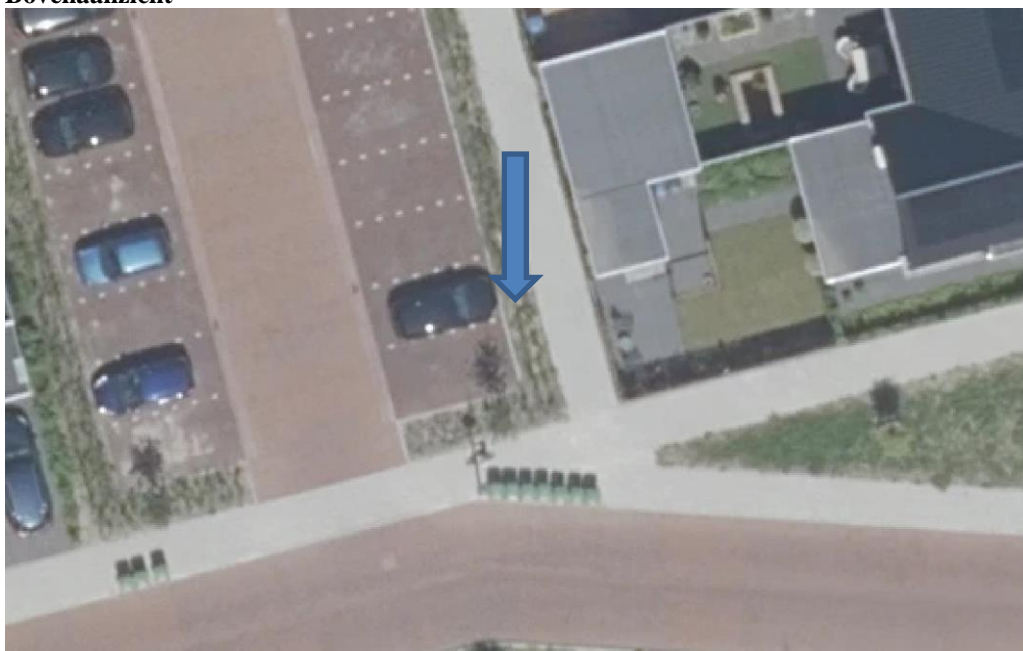

BIJLAGE 1

LIJST LAADLOCATIES

Locatie

Realisatie adres:
Coördinaten:

Beltmolen 77, 8071 TL Nunspeet
Lat 52.3885114237 N, Lng 5.7877218597 E

Bovenaanzicht

Zijaanzicht

Locatie

Realisatie adres: Eeckelhagen 48, 8071 ZS Nunspeet
Coördinaten: Lat 52.3709239353 N, Lng 5.7635885565 E

Bovenaanzicht

Zijaanzicht

Locatie

Realisatie adres: Heemskerklaan 29, 8072 AA Nunspeet
Coördinaten: Lat 52.3827819273 N, Lng 5.8065336198 E

Bovenaanzicht

Zijaanzicht

Locatie

Realisatie adres:

Koningsspil 1, 8071 MX Nunspeet

Coördinaten:

Lat 52.3898823713 N, Lng 5.7890611992 E

Bovenaanzicht

Bovenaanzicht

Zijaanzicht

Locatie

Realisatie adres: Vlaanderenlaan 54, 8072 CG Nunspeet
Coördinaten: Lat 52.3808690597 N, Lng 5.8095406962 E

Bovenaanzicht

Zijaanzicht

Inrichting