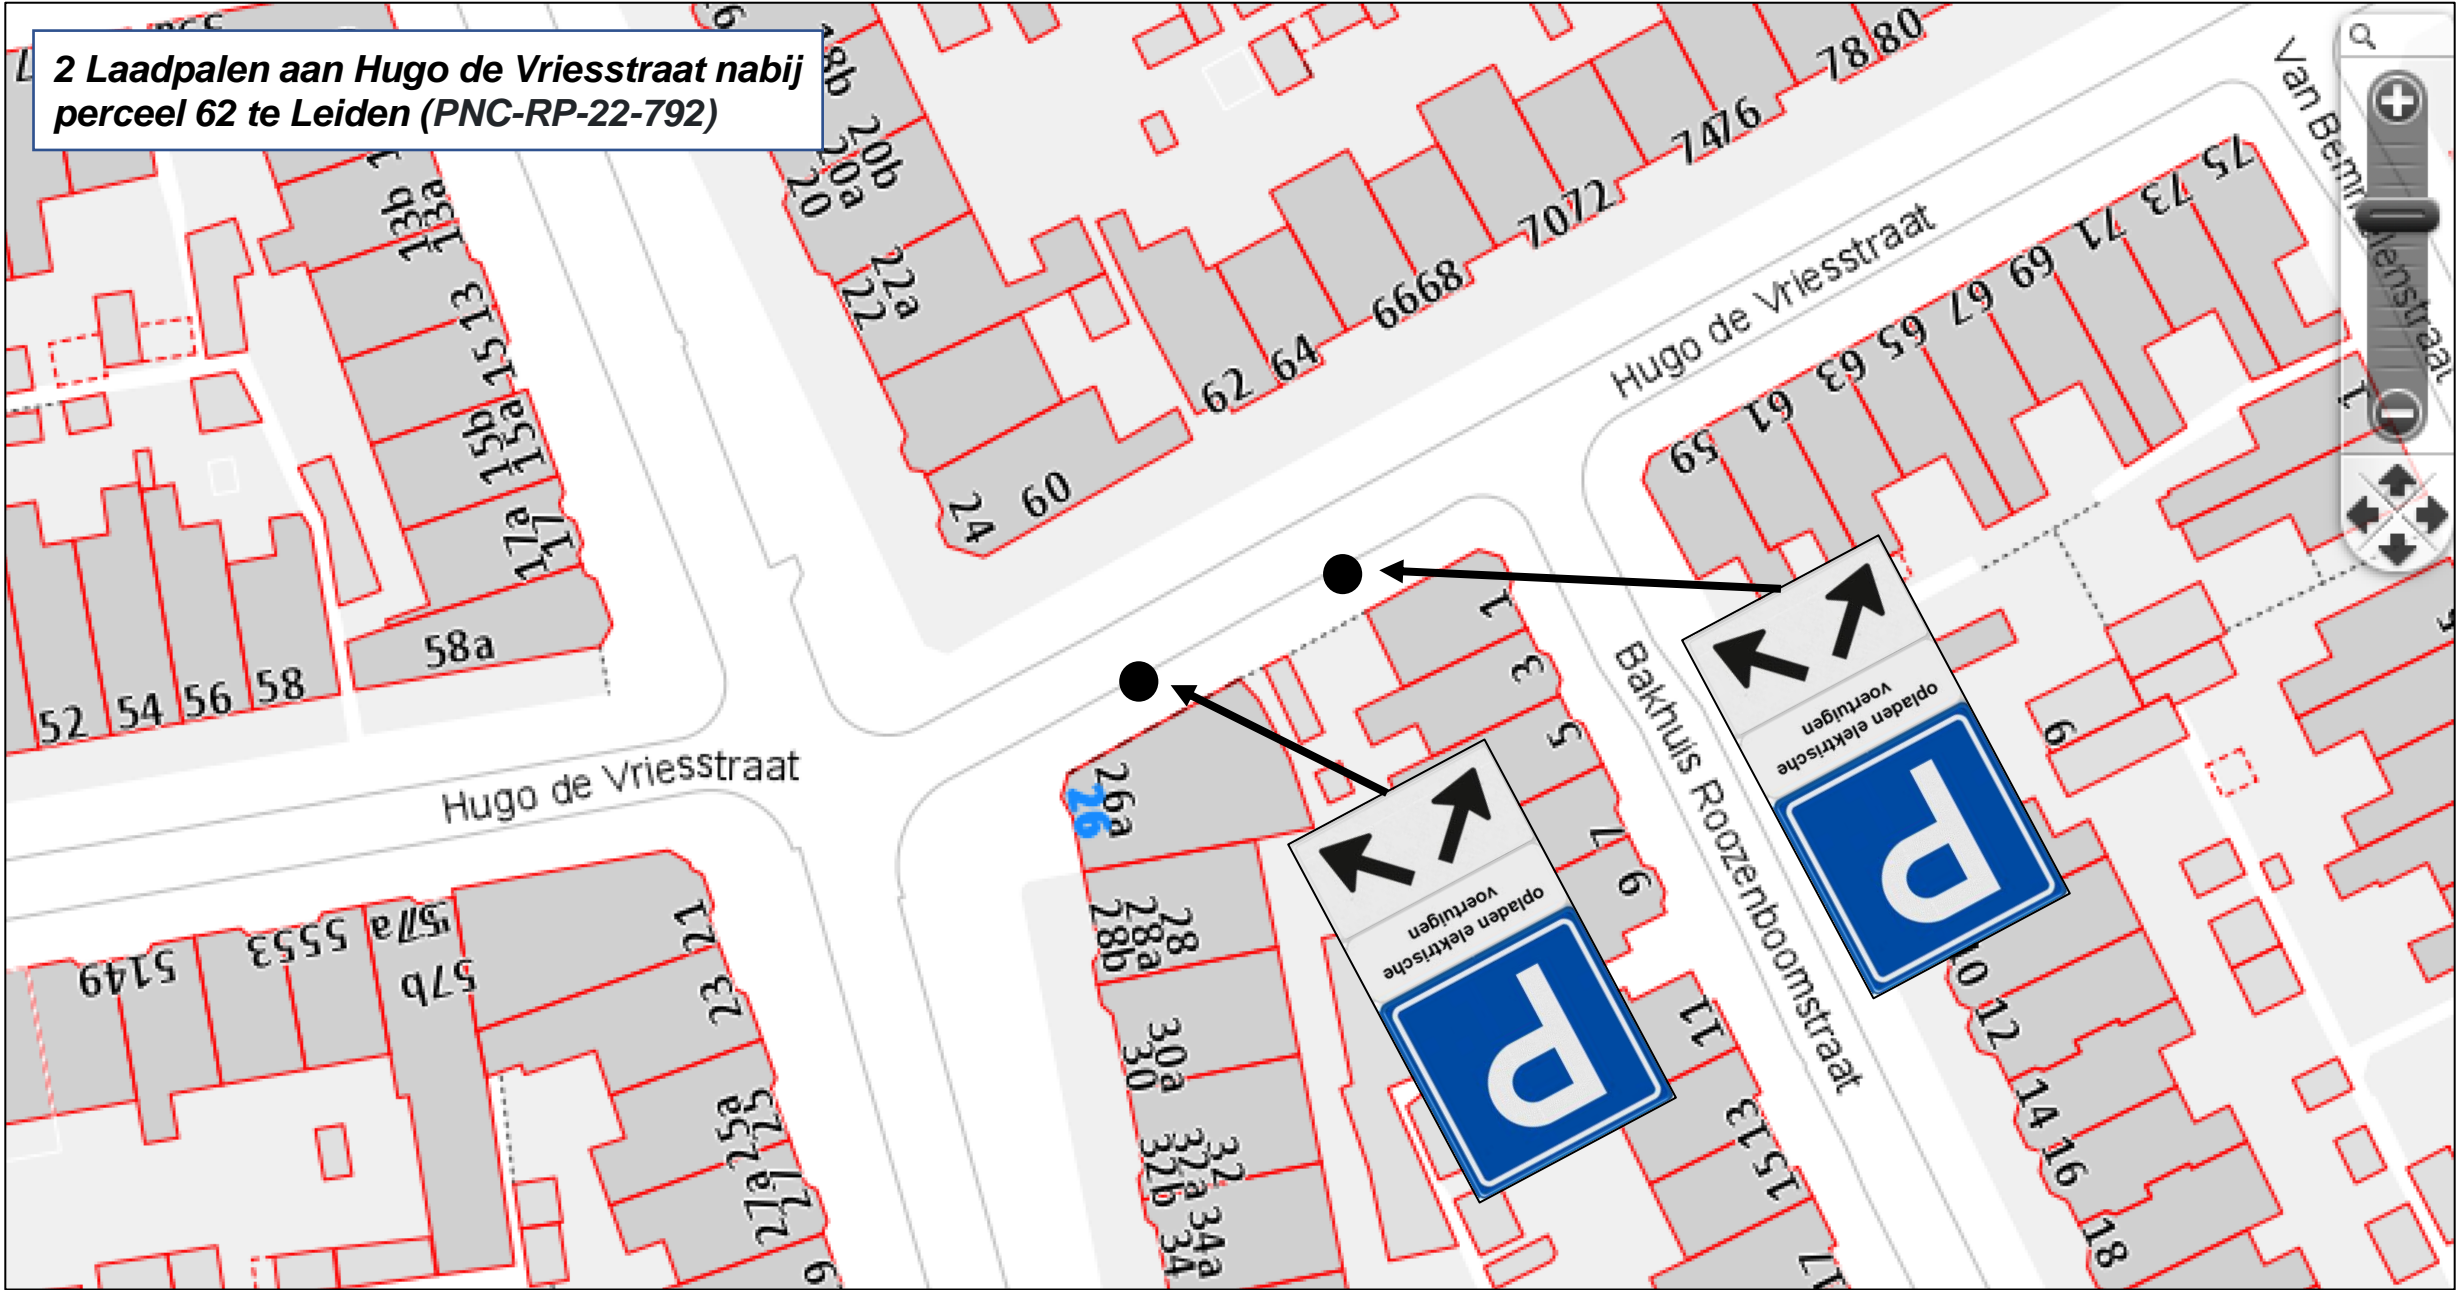

Bijlage 1: Overzichtslijst met locaties incl. kenmerken

- 2 Laadpalen aan Kokkelbank nabij kruising Oesterbank te Leiden (kenmerk: RP-22689) pp. 3-4
- 2 Laadpalen aan Edisonstraat nabij perceel 1 te Leiden (kenmerk: RP-22695) pp. 5-6
- 2 Laadpalen aan Mozartstraat nabij perceel 237 te Leiden (kenmerk: PNC-RP-22-993) pp. 7-8
- 2 Laadpalen aan Waardgracht nabij kruising Groenesteeg te Leiden (kenmerk: PNC-RP-22-1009) pp. 9-10
- 2 Laadpalen aan Blauwe Tramstraat nabij perceel 170 te Leiden (kenmerk: PNC-RP-22-1111) pp. 11-12
- 2 Laadpalen aan Storm Buysingstraat nabij perceel 34 te Leiden (kenmerk: PNC-RP-22-1135) pp. 13-14
- 2 Laadpalen aan Thorbeckestraat nabij perceel 48 te Leiden (kenmerk: PNC-RP-22-1144) pp. 15-16
- 2 Laadpalen aan Lijsterstraat nabij perceel 1 te Leiden (kenmerk: PNC-RP-22-764) pp. 17-18
- 2 Laadpalen aan Koningstraat nabij perceel 1 te Leiden (kenmerk: PNC-RP-22-1274) pp. 19-20
- 2 Laadpalen aan Hugo de Vriesstraat nabij perceel 62 te Leiden (kenmerk: PNC-RP-22-792) pp. 21-22

2 Laadpalen aan Edisonstraat nabij perceel 1 te Leiden (RP-22695)

**2 Laadpalen aan Edisonstraat nabij
perceel 1 te Leiden (RP-22695)**

2 Laadpalen aan Mozartstraat nabij perceel 237 te Leiden (PNC-RP-22-993)

**2 Laadpalen aan Lijsterstraat nabij
perceel 1 te Leiden (PNC-RP-22-764)**

2 Laadpalen aan Lijsterstraat nabij
perceel 1 te Leiden (PNC-RP-22-764)

2 Laadpalen aan Koningstraat nabij
perceel 1 te Leiden (PNC-RP-22-1274)

2 Laadpalen aan Koningstraat nabij perceel 1 te Leiden (PNC-RP-22-1274)

2 Laadpalen aan Hugo de Vriesstraat nabij
perceel 62 te Leiden (PNC-RP-22-792)

2 Laadpalen aan Hugo de Vriesstraat nabij perceel 62 te Leiden (PNC-RP-22-792)