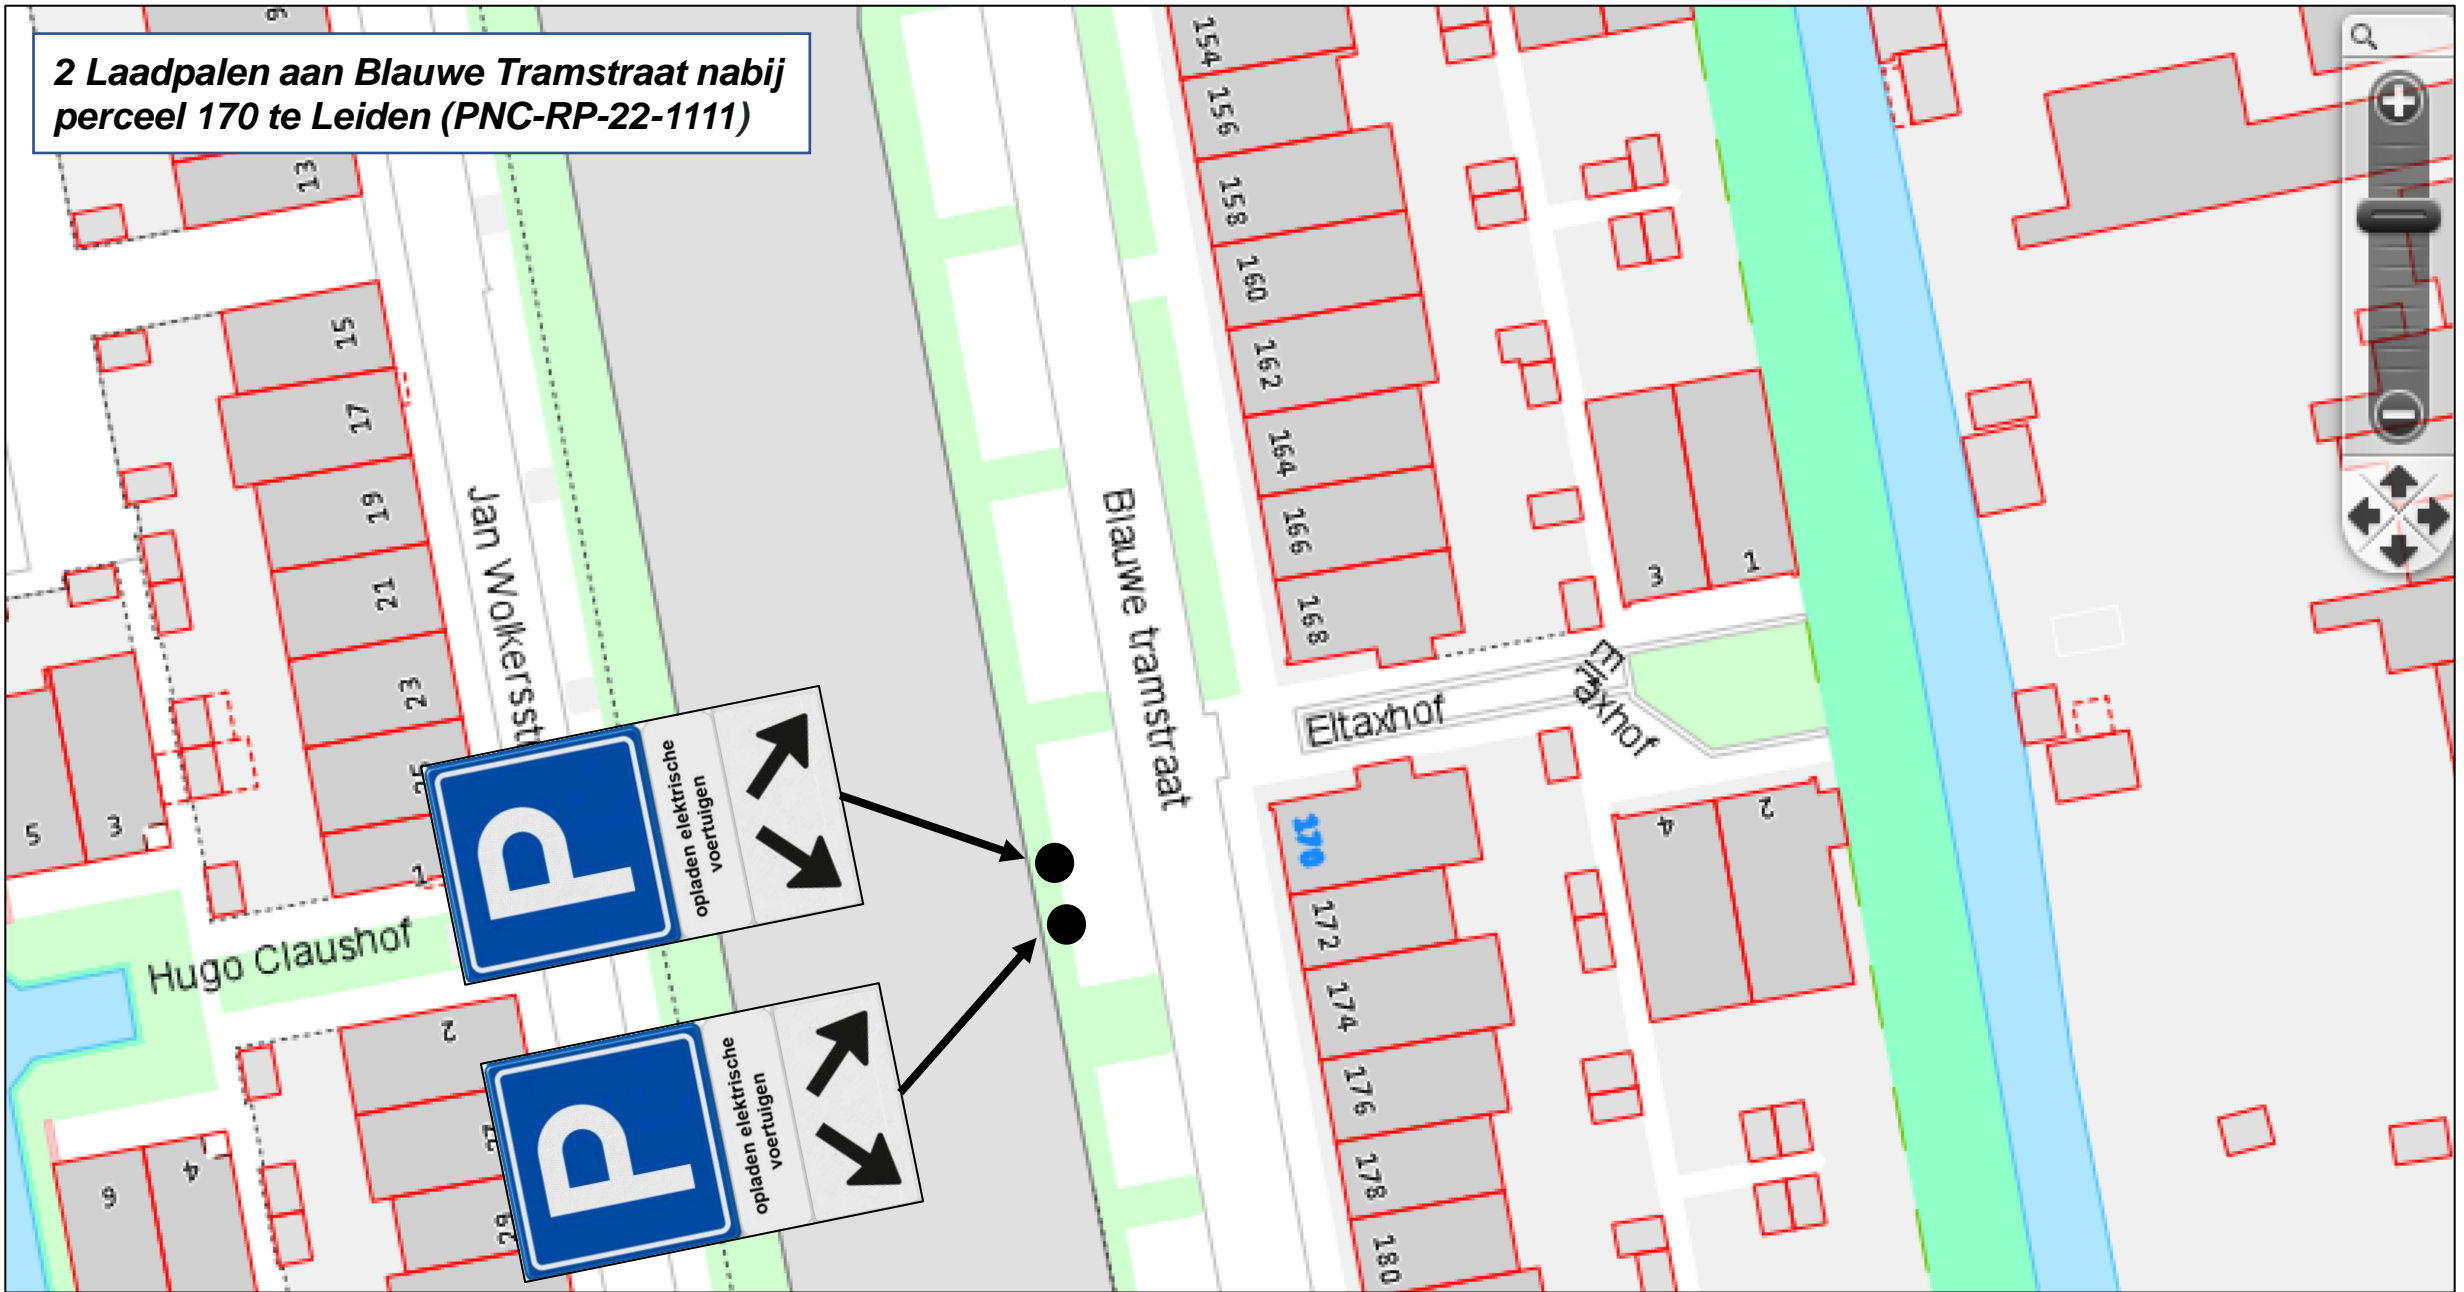

**2 Laadpalen aan Blauwe Tramstraat nabij
perceel 170 te Leiden (PNC-RP-22-1111)**