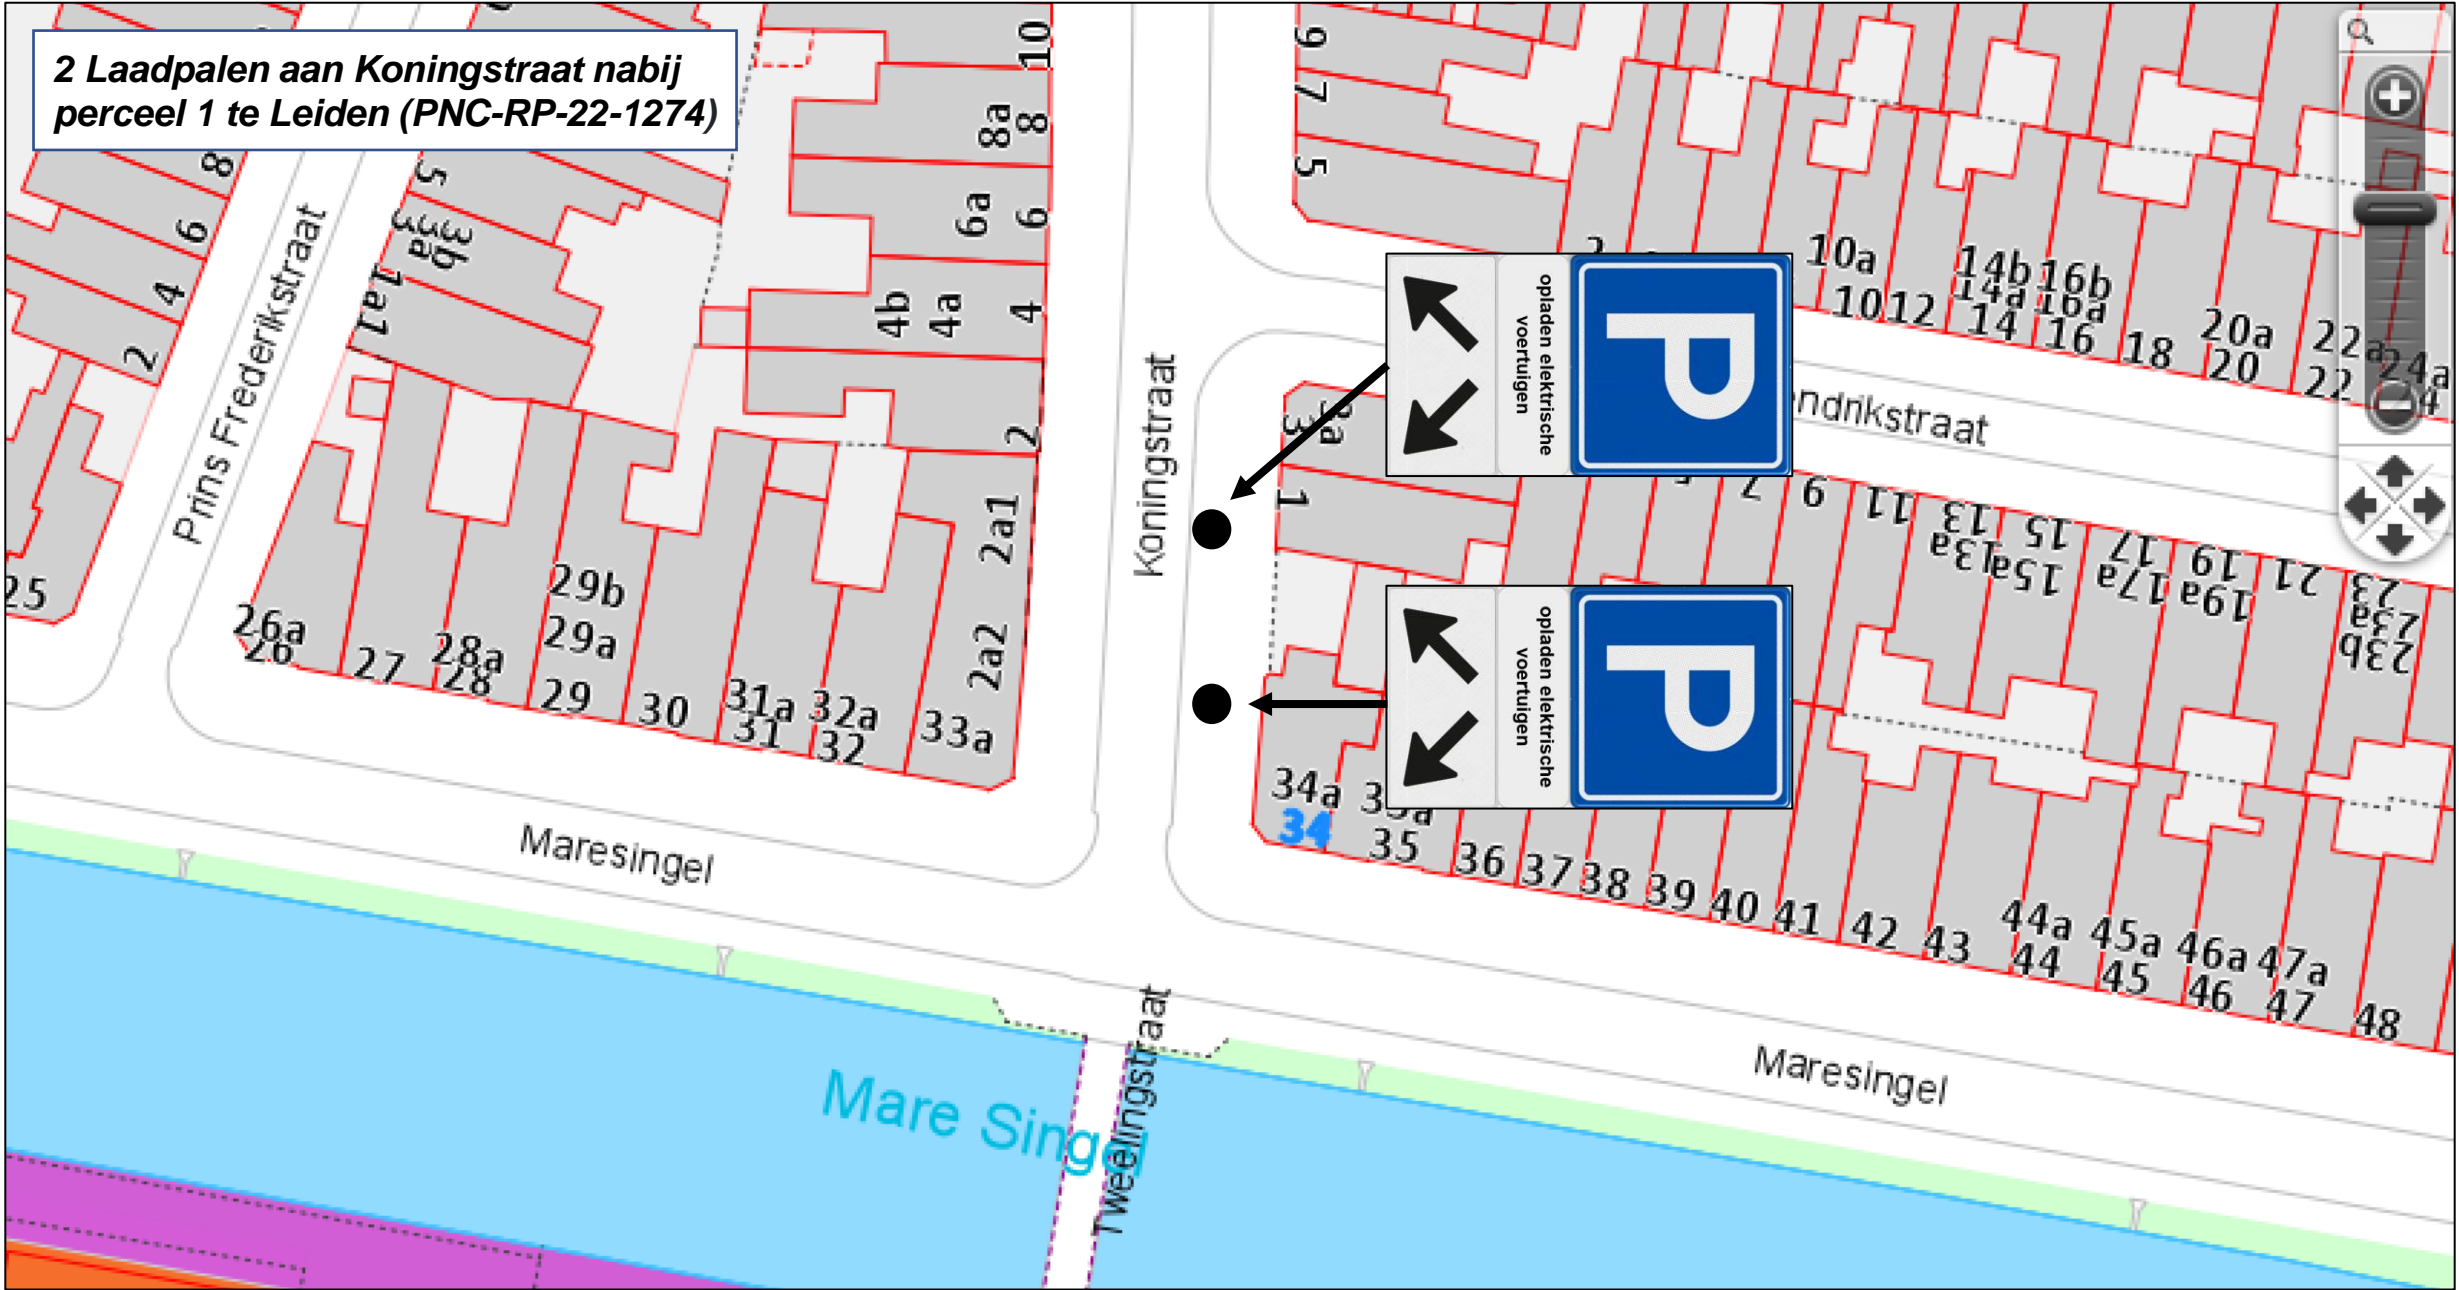

2 Laadpalen aan Koningstraat nabij
perceel 1 te Leiden (PNC-RP-22-1274)