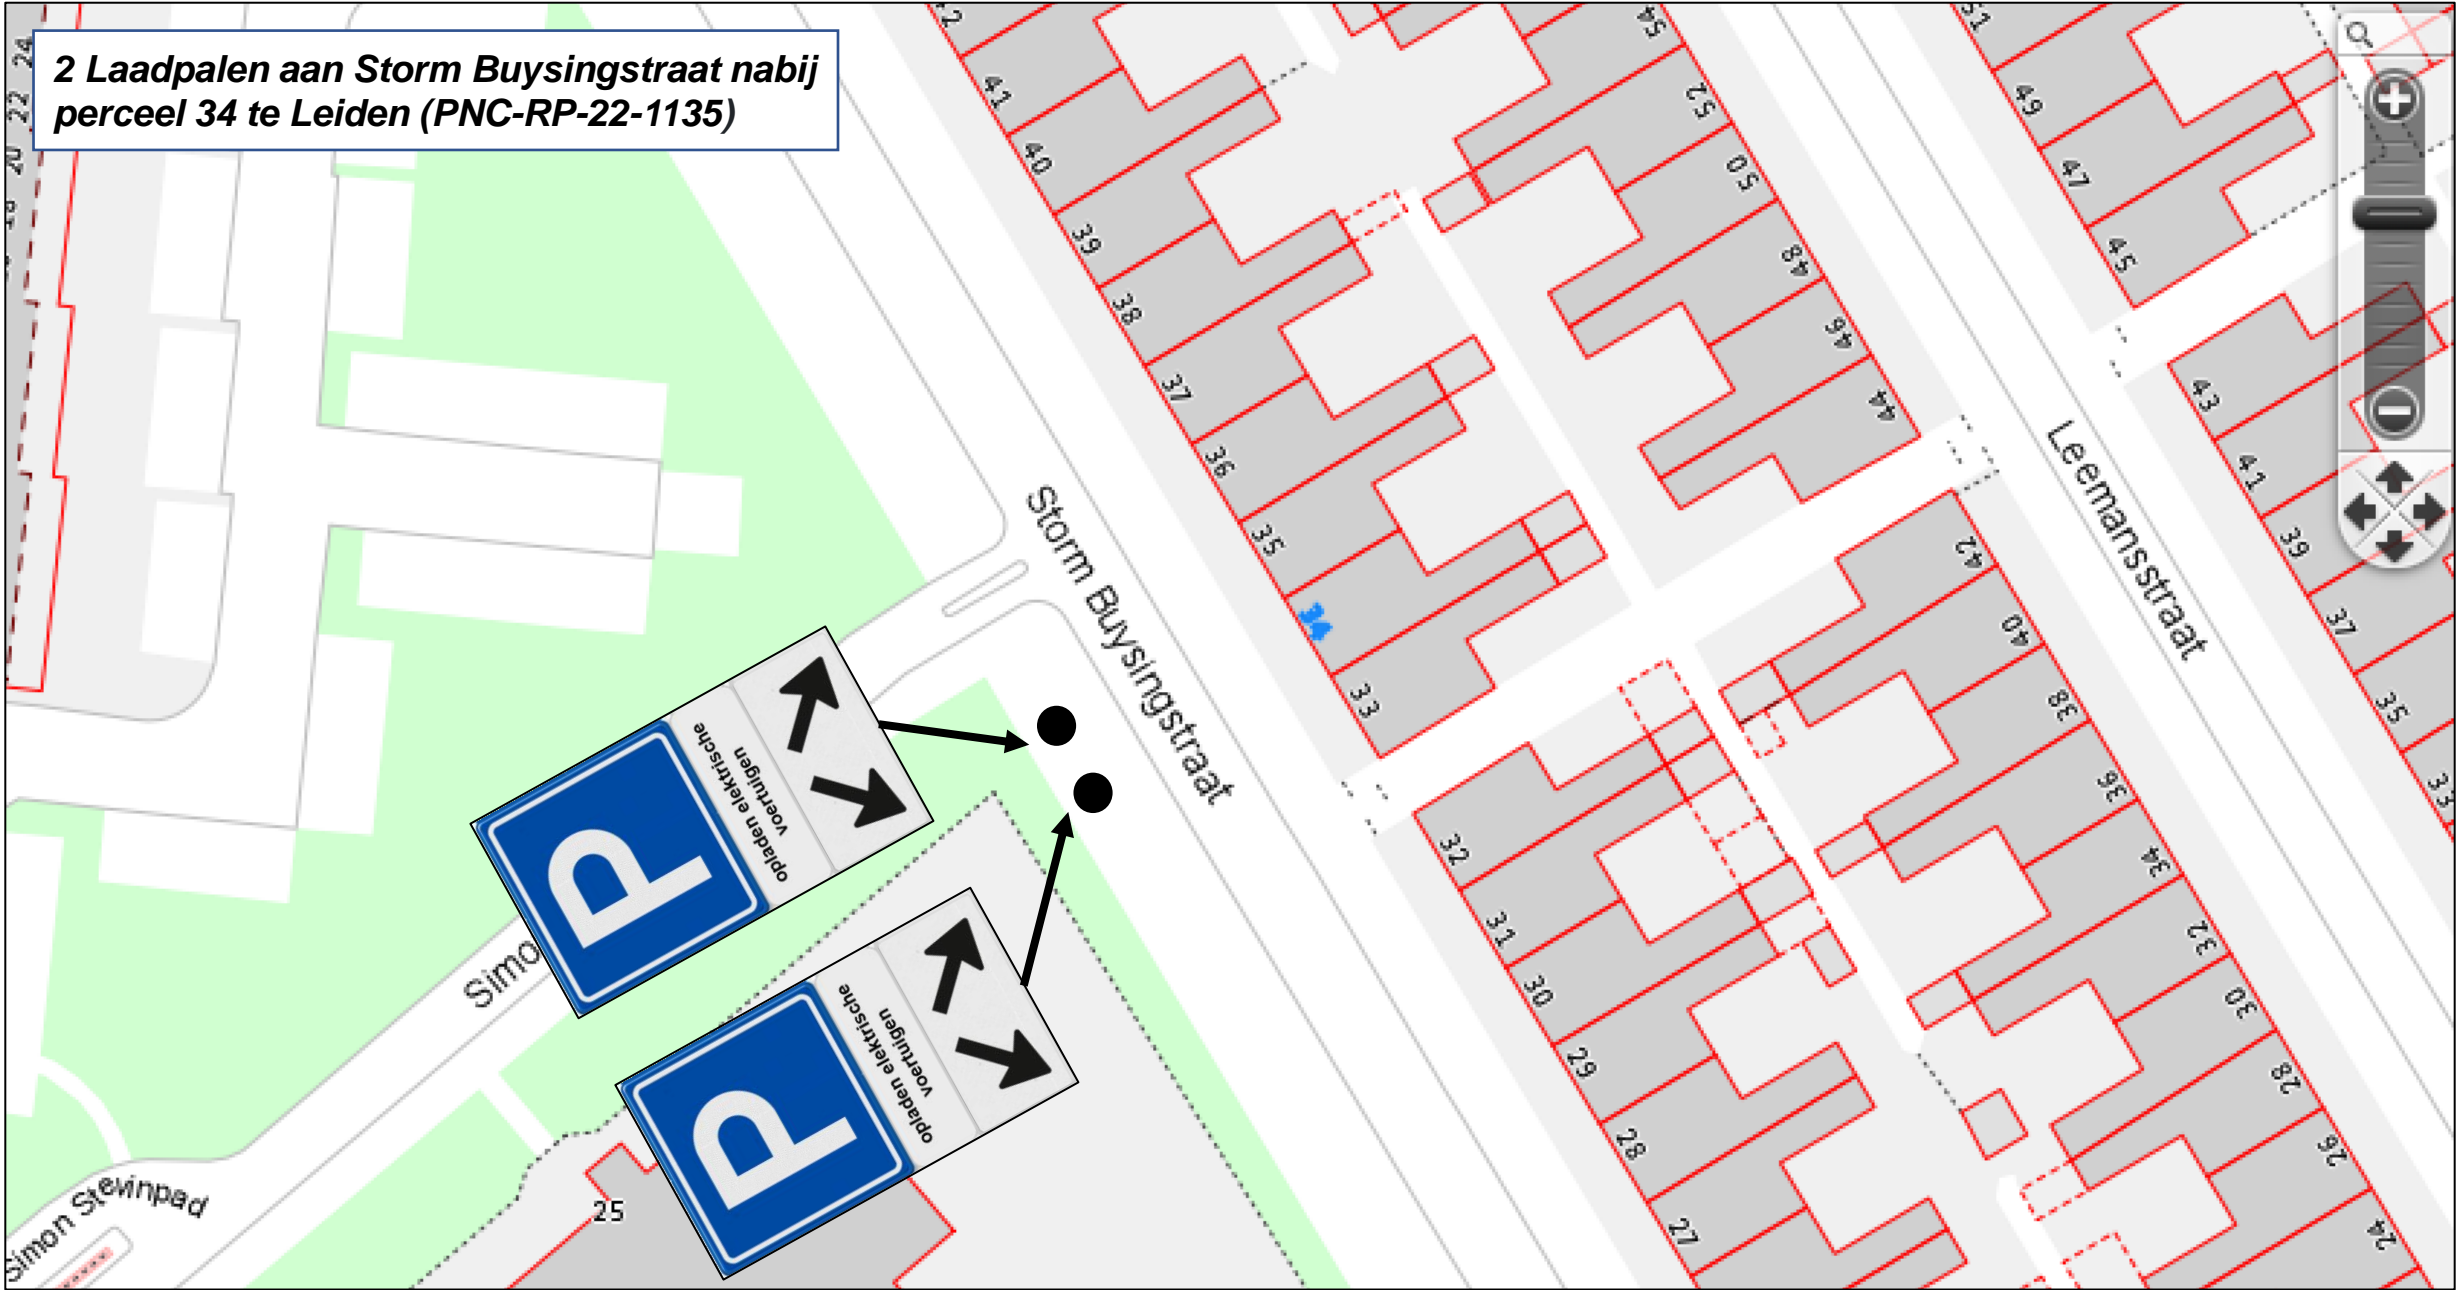

2 Laadpalen aan Storm Buysingstraat nabij perceel 34 te Leiden (PNC-RP-22-1135)