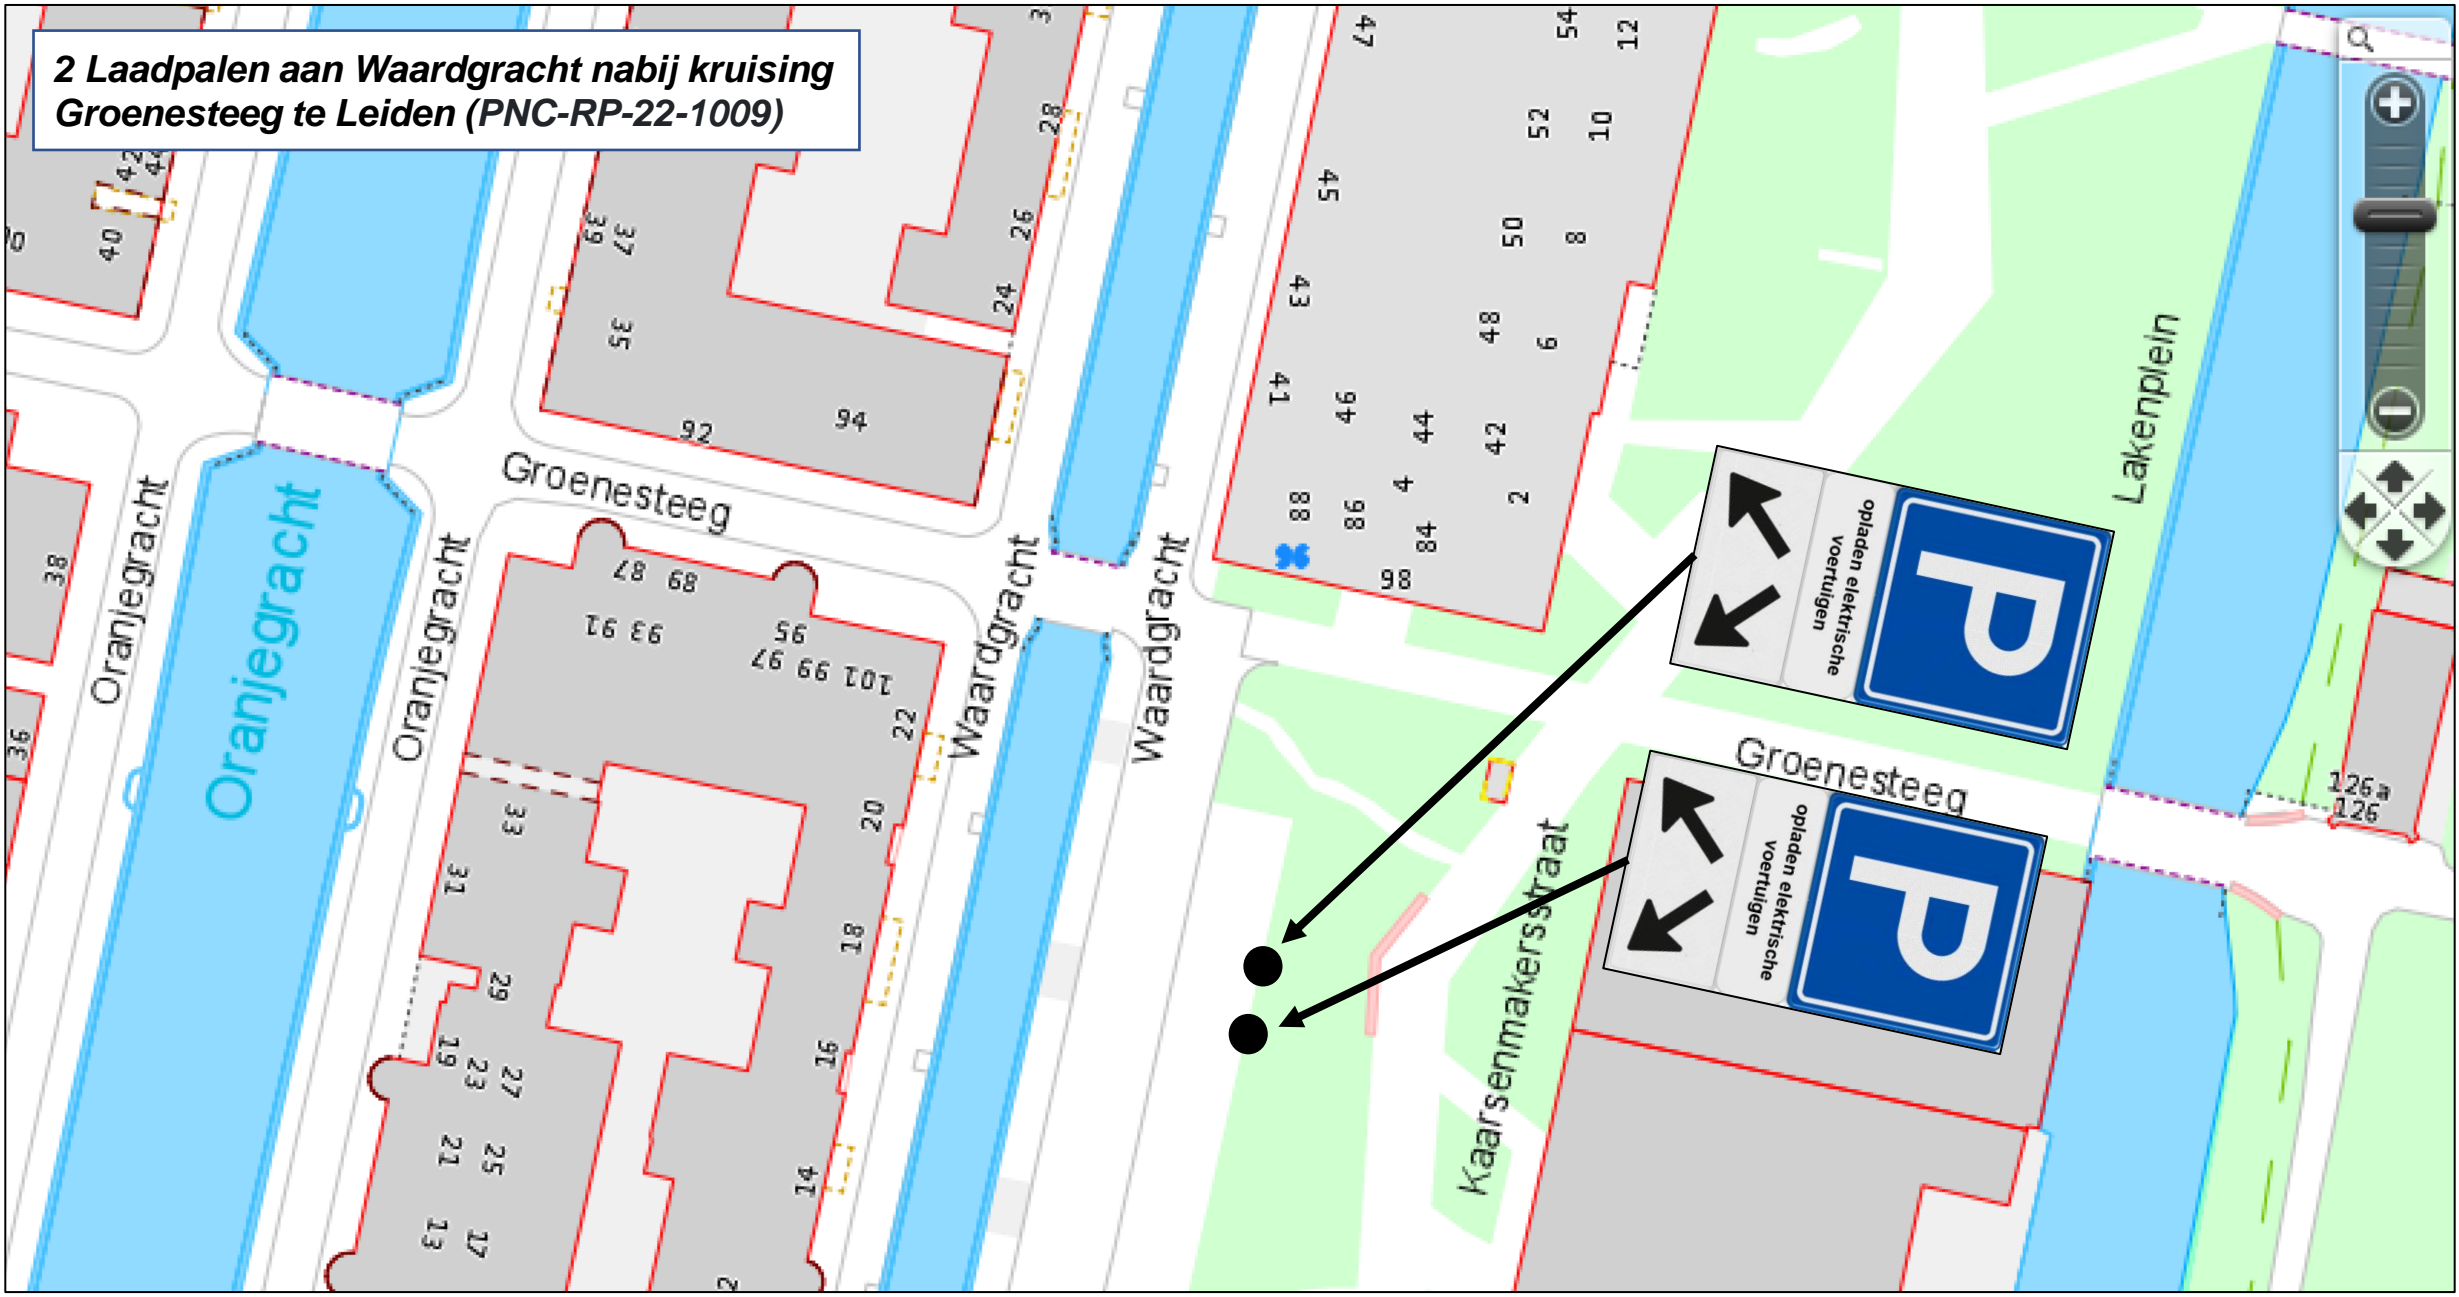

Bijlage 1: Overzichtslijst met locaties incl. kenmerken

- 2 Laadpalen aan Kokkelbank nabij kruising Oesterbank te Leiden (kenmerk: RP-22689) pp. 3-4
- 2 Laadpalen aan Edisonstraat nabij perceel 1 te Leiden (kenmerk: RP-22695) pp. 5-6
- 2 Laadpalen aan Mozartstraat nabij perceel 237 te Leiden (kenmerk: PNC-RP-22-993) pp. 7-8
- 2 Laadpalen aan Waardgracht nabij kruising Groenesteeg te Leiden (kenmerk: PNC-RP-22-1009) pp. 9-10
- 2 Laadpalen aan Blauwe Tramstraat nabij perceel 170 te Leiden (kenmerk: PNC-RP-22-1111) pp. 11-12
- 2 Laadpalen aan Storm Buysingstraat nabij perceel 34 te Leiden (kenmerk: PNC-RP-22-1135) pp. 13-14
- 2 Laadpalen aan Thorbeckestraat nabij perceel 48 te Leiden (kenmerk: PNC-RP-22-1144) pp. 15-16
- 2 Laadpalen aan Lijsterstraat nabij perceel 1 te Leiden (kenmerk: PNC-RP-22-764) pp. 17-18
- 2 Laadpalen aan Koningstraat nabij perceel 1 te Leiden (kenmerk: PNC-RP-22-1274) pp. 19-20
- 2 Laadpalen aan Hugo de Vriesstraat nabij perceel 62 te Leiden (kenmerk: PNC-RP-22-792) pp. 21-22

Bijlage 2: Bebordingstekeningen diverse voorgestelde locaties laadpalen te Leiden

2 Laadpalen aan Kokkelbank nabij kruising Oesterbank te Leiden (RP-22689)

2 Laadpalen aan Kokkelbank nabij kruising Oesterbank te Leiden (RP-22689)

2 Laadpalen aan Edisonstraat nabij perceel 1 te Leiden (RP-22695)

**2 Laadpalen aan Edisonstraat nabij
perceel 1 te Leiden (RP-22695)**

2 Laadpalen aan Mozartstraat nabij perceel 237 te Leiden (PNC-RP-22-993)

2 Laadpalen aan Mozartstraat nabij perceel 237 te Leiden (PNC-RP-22-993)

92185.17, 462365.82, 0.38

© CycloMedia

2 Laadpalen aan Waardgracht nabij kruising Groenesteeg te Leiden (PNC-RP-22-1009)

**2 Laadpalen aan Waardgracht nabij kruising
Groenesteeg te Leiden (PNC-RP-22-1009)**