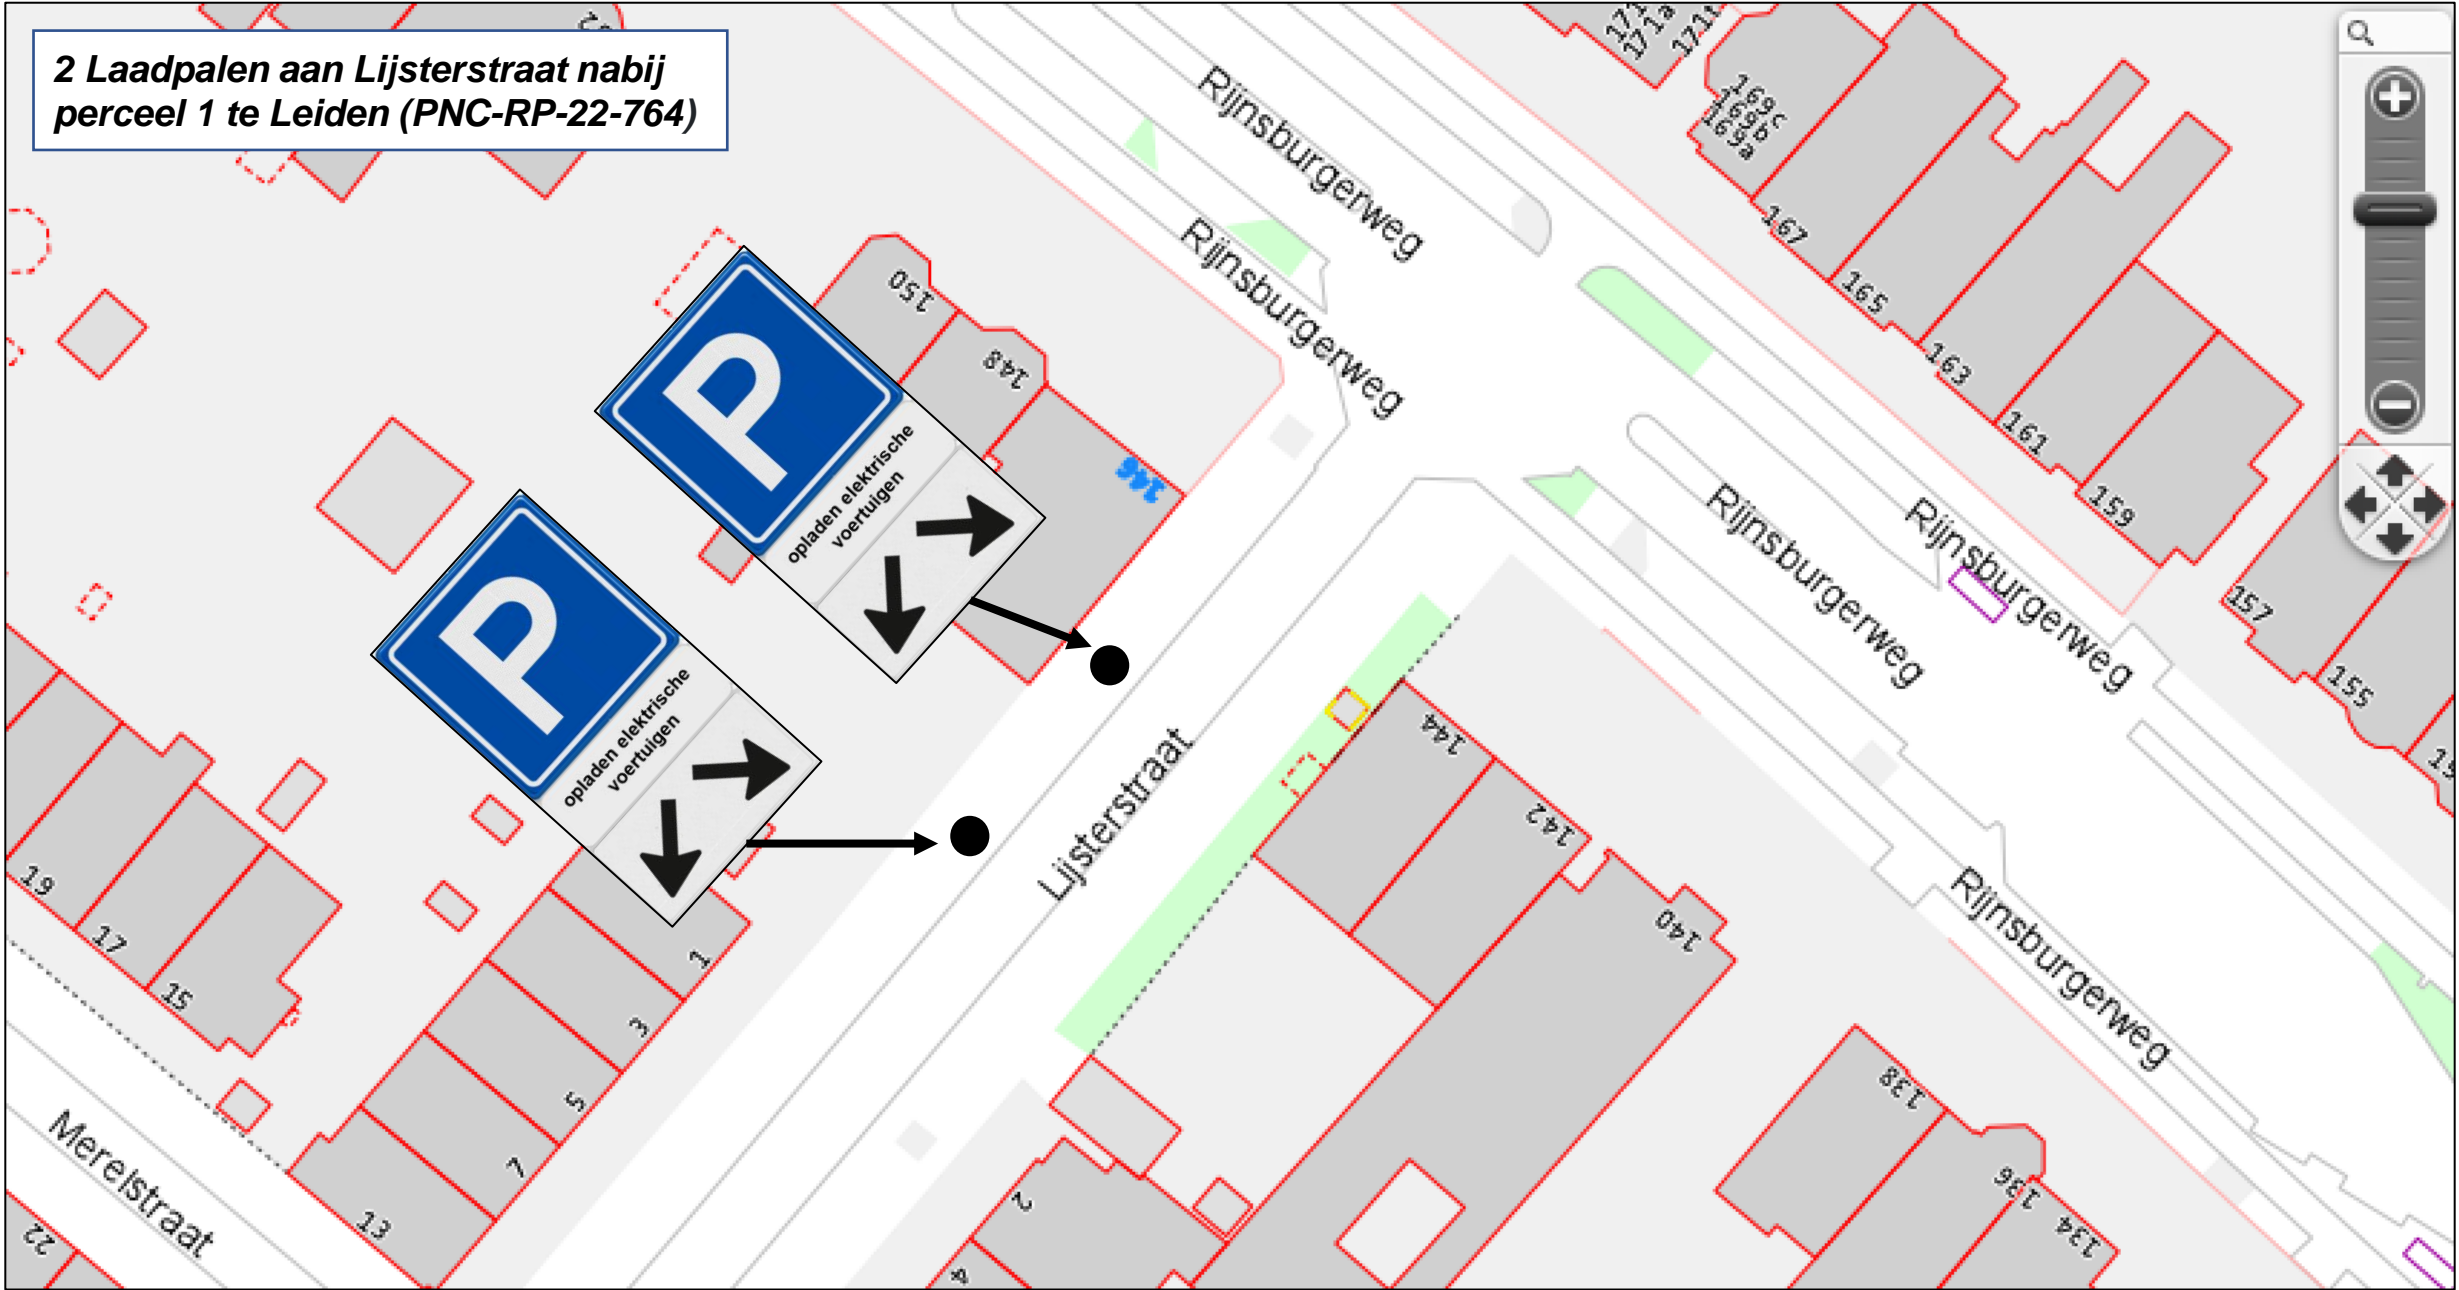

**2 Laadpalen aan Lijsterstraat nabij
perceel 1 te Leiden (PNC-RP-22-764)**