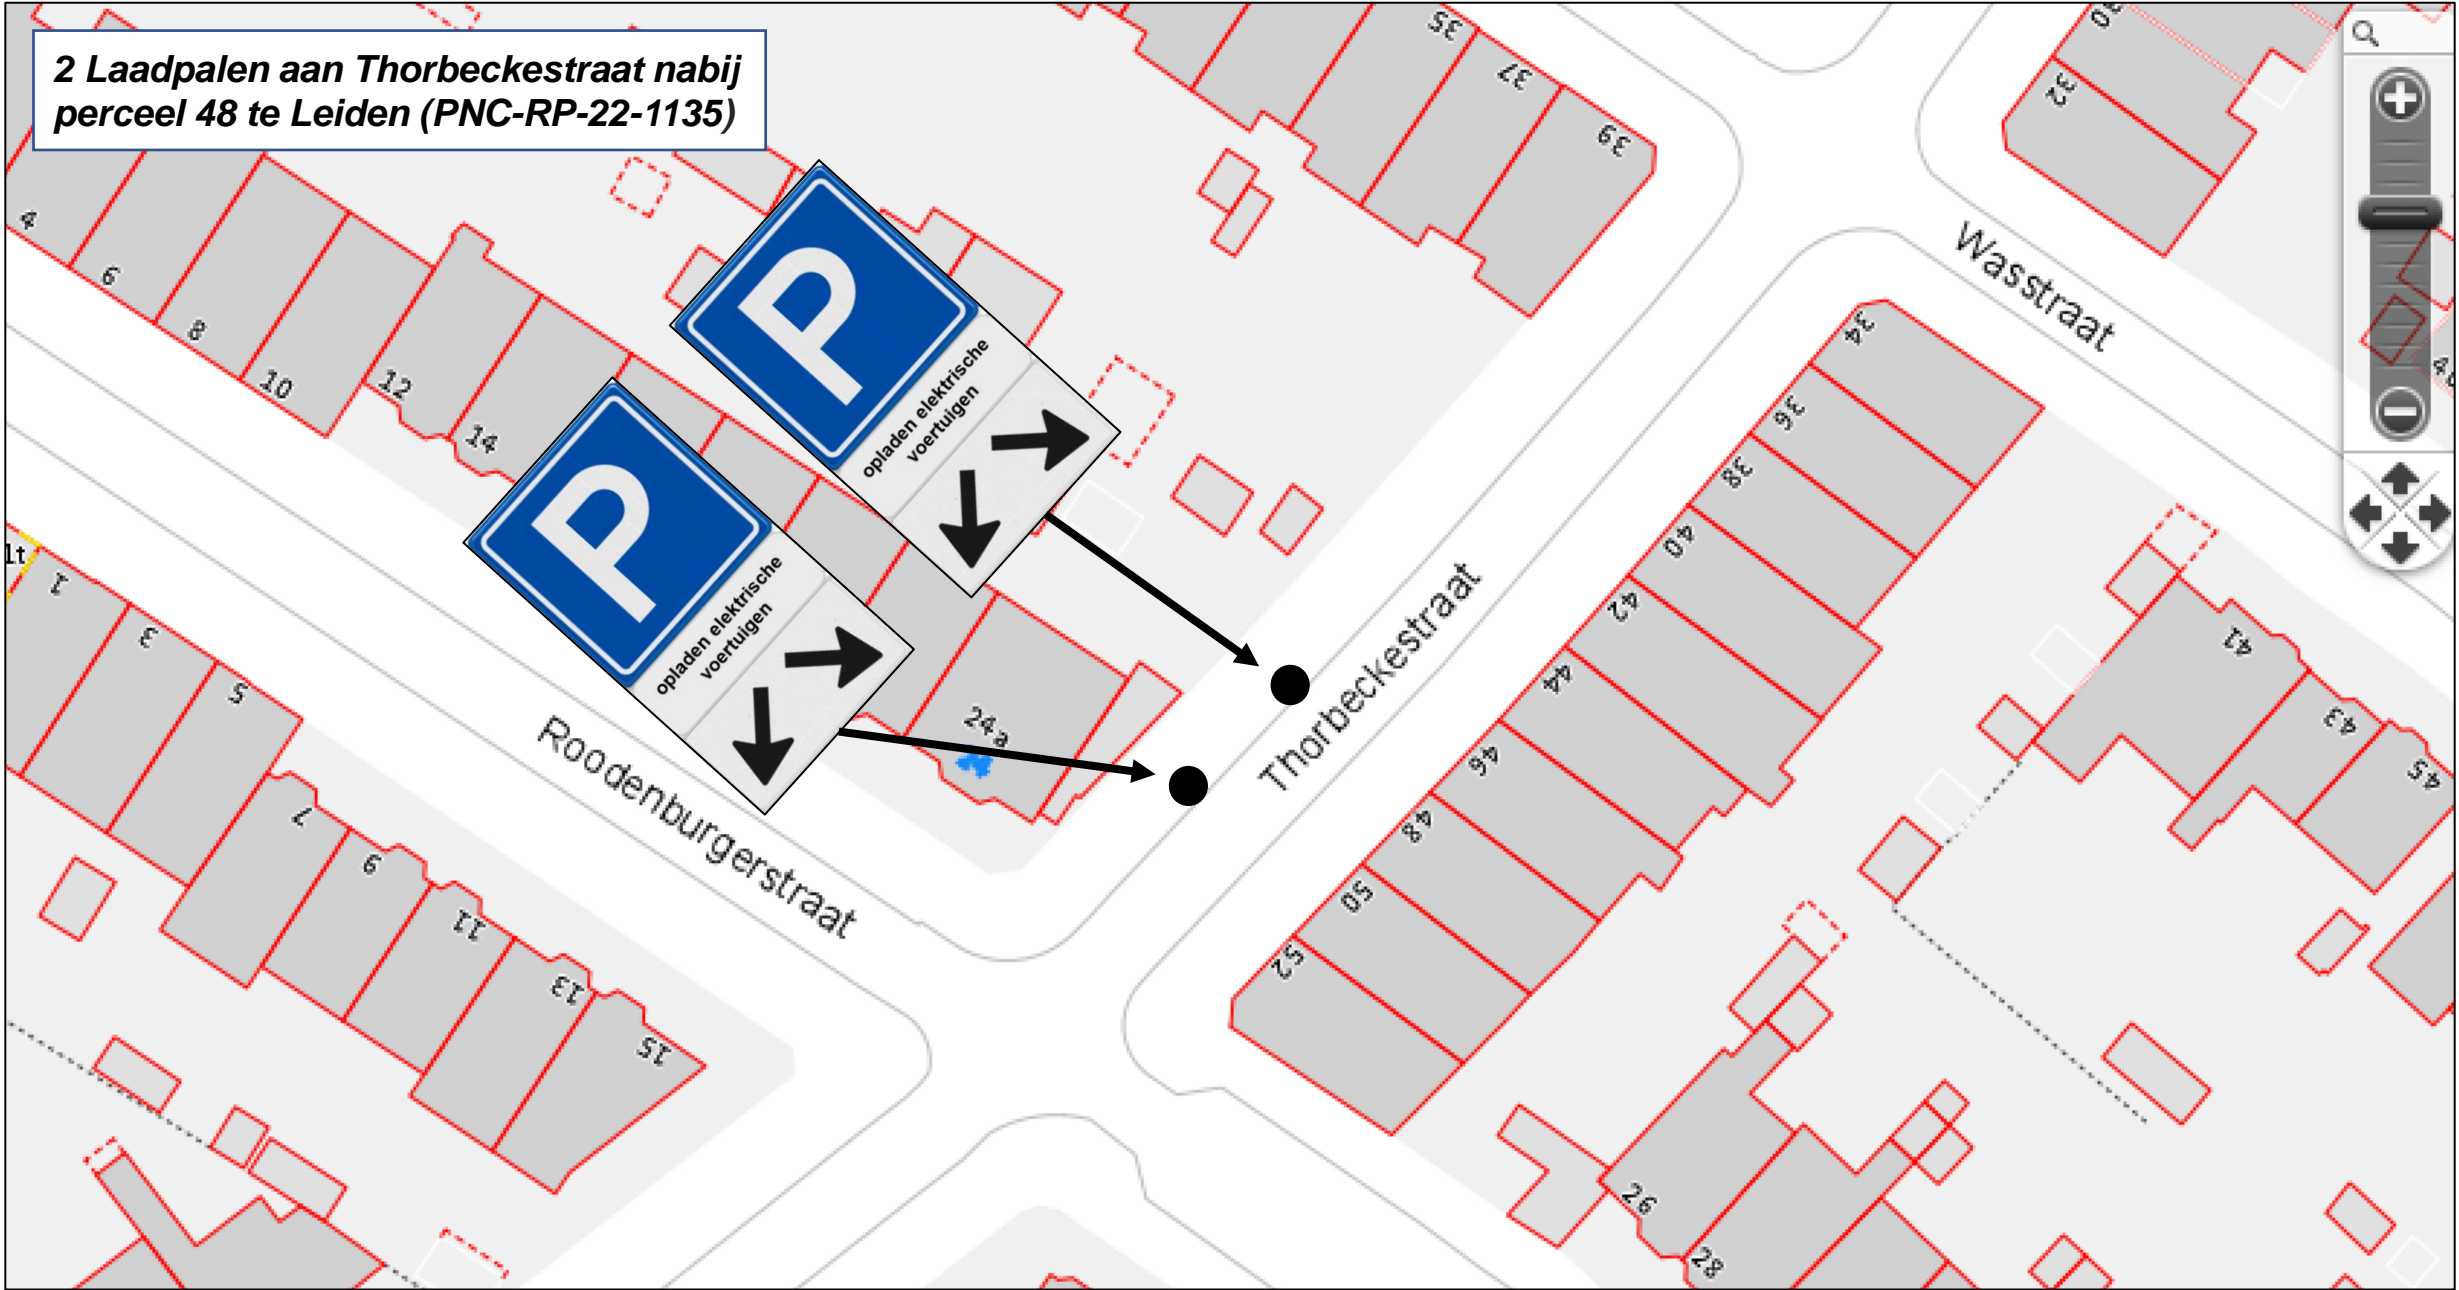

2 Laadpalen aan Thorbeckestraat nabij perceel 48 te Leiden (PNC-RP-22-1135)