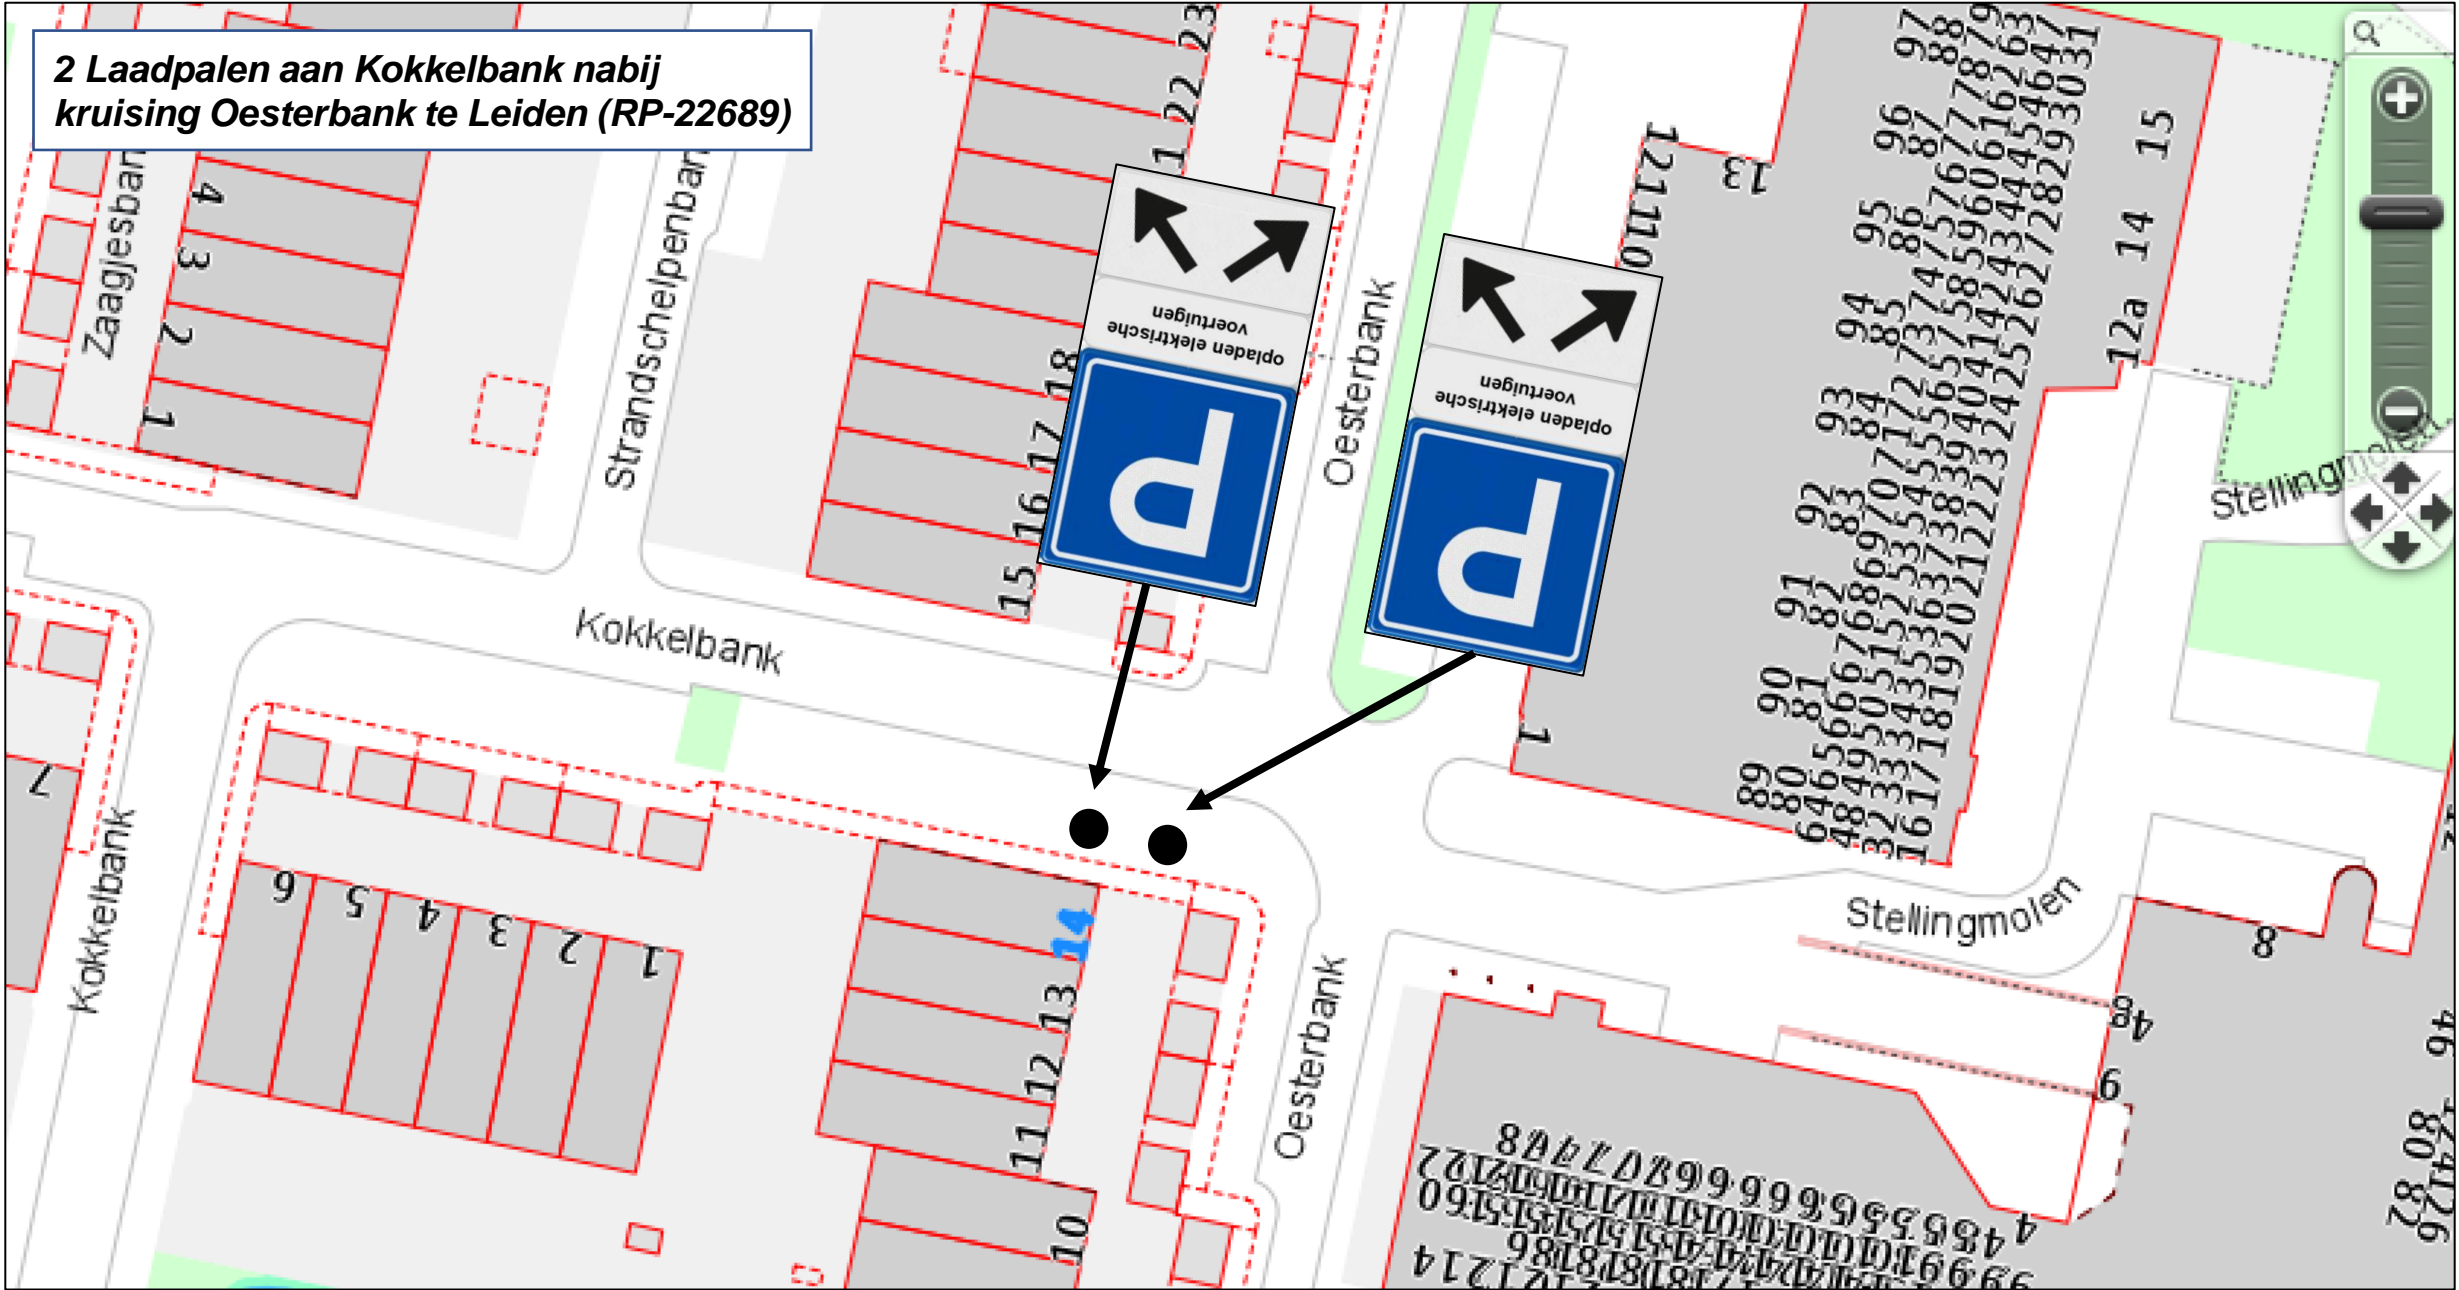

Bijlage 1: Overzichtslijst met locaties incl. kenmerken

- 2 Laadpalen aan Kokkelbank nabij kruising Oesterbank te Leiden (kenmerk: RP-22689) pp. 3-4
- 2 Laadpalen aan Edisonstraat nabij perceel 1 te Leiden (kenmerk: RP-22695) pp. 5-6
- 2 Laadpalen aan Mozartstraat nabij perceel 237 te Leiden (kenmerk: PNC-RP-22-993) pp. 7-8
- 2 Laadpalen aan Waardgracht nabij kruising Groenesteeg te Leiden (kenmerk: PNC-RP-22-1009) pp. 9-10
- 2 Laadpalen aan Blauwe Tramstraat nabij perceel 170 te Leiden (kenmerk: PNC-RP-22-1111) pp. 11-12
- 2 Laadpalen aan Storm Buysingstraat nabij perceel 34 te Leiden (kenmerk: PNC-RP-22-1135) pp. 13-14
- 2 Laadpalen aan Thorbeckestraat nabij perceel 48 te Leiden (kenmerk: PNC-RP-22-1144) pp. 15-16
- 2 Laadpalen aan Lijsterstraat nabij perceel 1 te Leiden (kenmerk: PNC-RP-22-764) pp. 17-18
- 2 Laadpalen aan Koningstraat nabij perceel 1 te Leiden (kenmerk: PNC-RP-22-1274) pp. 19-20
- 2 Laadpalen aan Hugo de Vriesstraat nabij perceel 62 te Leiden (kenmerk: PNC-RP-22-792) pp. 21-22

Bijlage 2: Bebordingstekeningen diverse voorgestelde locaties laadpalen te Leiden

2 Laadpalen aan Kokkelbank nabij kruising Oesterbank te Leiden (RP-22689)

2 Laadpalen aan Kokkelbank nabij kruising Oesterbank te Leiden (RP-22689)

2 Laadpalen aan Edisonstraat nabij perceel 1 te Leiden (RP-22695)

**2 Laadpalen aan Edisonstraat nabij
perceel 1 te Leiden (RP-22695)**

2 Laadpalen aan Mozartstraat nabij perceel 237 te Leiden (PNC-RP-22-993)

2 Laadpalen aan Mozartstraat nabij perceel 237 te Leiden (PNC-RP-22-993)

92185.17, 462365.82, 0.38

© CycloMedia

2 Laadpalen aan Waardgracht nabij kruising Groenesteeg te Leiden (PNC-RP-22-1009)

**2 Laadpalen aan Waardgracht nabij kruising
Groenesteeg te Leiden (PNC-RP-22-1009)**