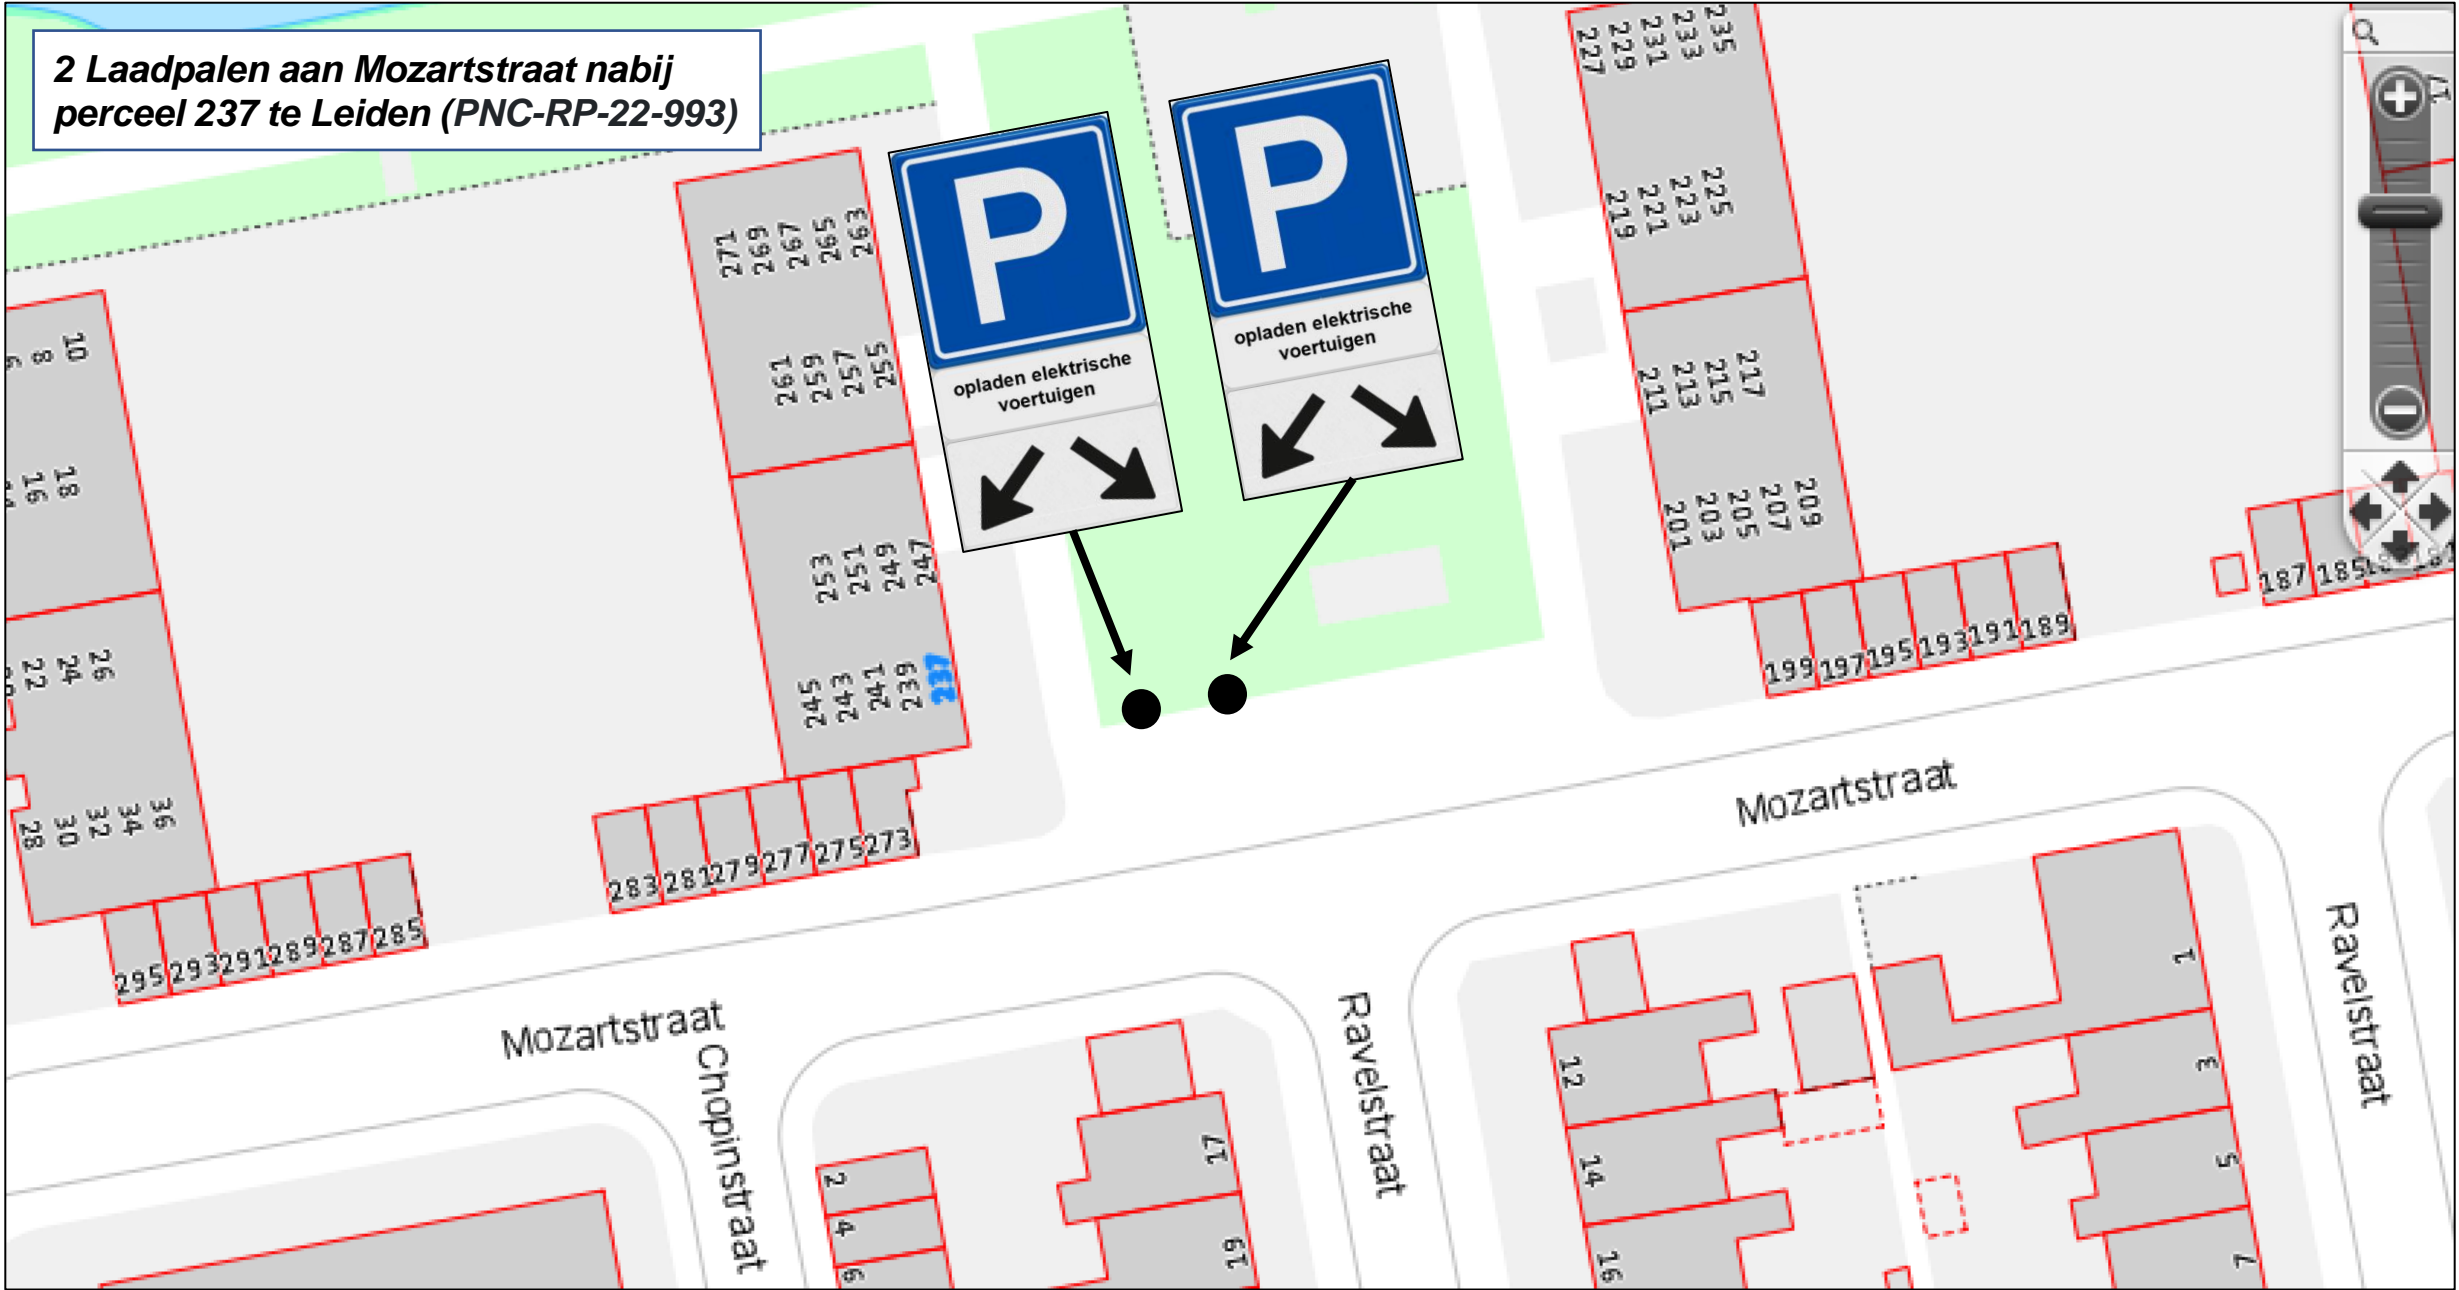

Bijlage 1: Overzichtslijst met locaties incl. kenmerken

- 2 Laadpalen aan Kokkelbank nabij kruising Oesterbank te Leiden (kenmerk: RP-22689) pp. 3-4
- 2 Laadpalen aan Edisonstraat nabij perceel 1 te Leiden (kenmerk: RP-22695) pp. 5-6
- 2 Laadpalen aan Mozartstraat nabij perceel 237 te Leiden (kenmerk: PNC-RP-22-993) pp. 7-8
- 2 Laadpalen aan Waardgracht nabij kruising Groenesteeg te Leiden (kenmerk: PNC-RP-22-1009) pp. 9-10
- 2 Laadpalen aan Blauwe Tramstraat nabij perceel 170 te Leiden (kenmerk: PNC-RP-22-1111) pp. 11-12
- 2 Laadpalen aan Storm Buysingstraat nabij perceel 34 te Leiden (kenmerk: PNC-RP-22-1135) pp. 13-14
- 2 Laadpalen aan Thorbeckestraat nabij perceel 48 te Leiden (kenmerk: PNC-RP-22-1144) pp. 15-16
- 2 Laadpalen aan Lijsterstraat nabij perceel 1 te Leiden (kenmerk: PNC-RP-22-764) pp. 17-18
- 2 Laadpalen aan Koningstraat nabij perceel 1 te Leiden (kenmerk: PNC-RP-22-1274) pp. 19-20
- 2 Laadpalen aan Hugo de Vriesstraat nabij perceel 62 te Leiden (kenmerk: PNC-RP-22-792) pp. 21-22

Bijlage 2: Bebordingstekeningen diverse voorgestelde locaties laadpalen te Leiden

2 Laadpalen aan Kokkelbank nabij kruising Oesterbank te Leiden (RP-22689)

2 Laadpalen aan Kokkelbank nabij kruising Oesterbank te Leiden (RP-22689)

2 Laadpalen aan Edisonstraat nabij perceel 1 te Leiden (RP-22695)

**2 Laadpalen aan Edisonstraat nabij
perceel 1 te Leiden (RP-22695)**

2 Laadpalen aan Mozartstraat nabij perceel 237 te Leiden (PNC-RP-22-993)

2 Laadpalen aan Mozartstraat nabij perceel 237 te Leiden (PNC-RP-22-993)

92185.17, 462365.82, 0.38

© CycloMedia

2 Laadpalen aan Waardgracht nabij kruising Groenesteeg te Leiden (PNC-RP-22-1009)

**2 Laadpalen aan Waardgracht nabij kruising
Groenesteeg te Leiden (PNC-RP-22-1009)**