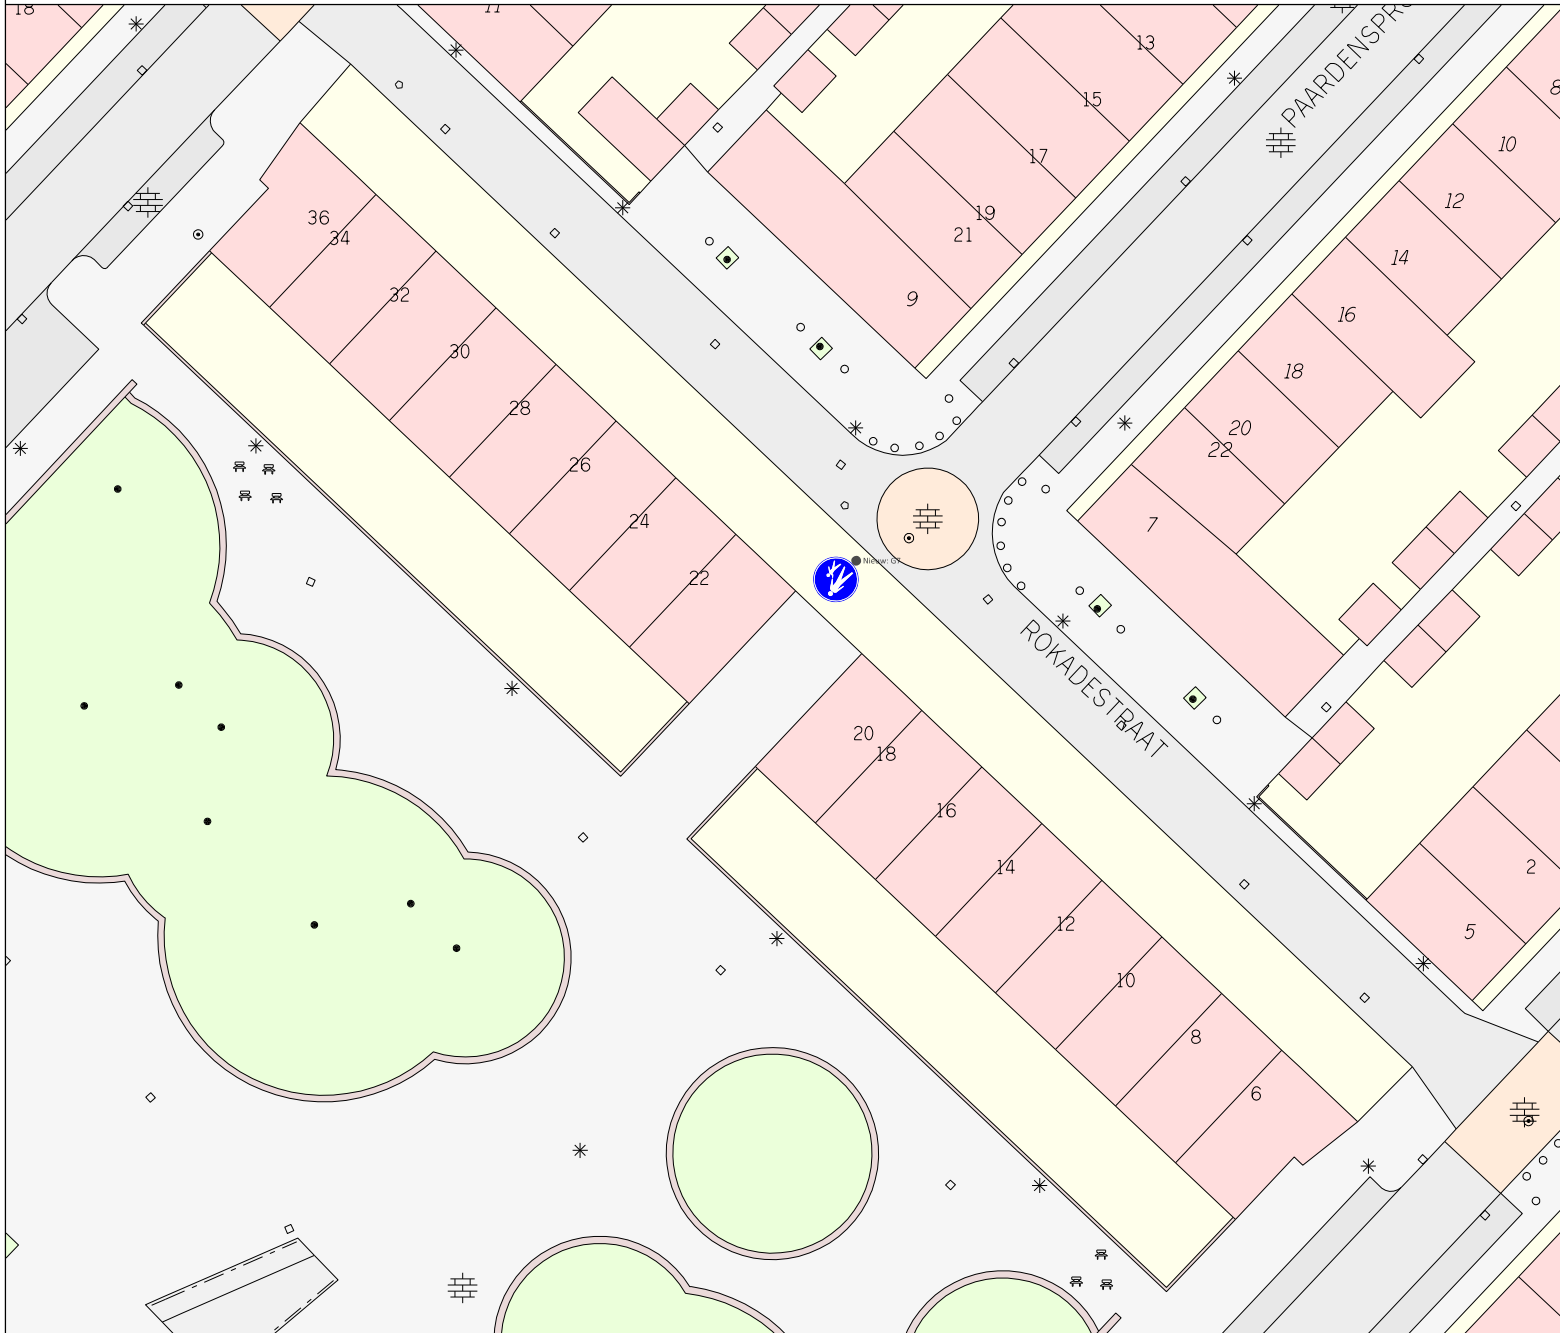

Bebordingsplan Rokadestraat 20-22

Ontwikkelenorganisatie Ruimte
Gilde Ruimtelijke kwaliteit en duurzaamheid
Subgilde Mobiliteit

1.	15-11-21	RV	ontwerp
Wijz.	Datum	Getek.	Aard der wijziging
Datum:	15 november 2021	Akkoord:	
ontwerper:	R. van 't Veld	schaal:	1:500
formaat:	A4	datum:	15 november 2021
tekeningruimte:	www.ontwikkelenorganisatie.nl		

0m 10m 20m 30m