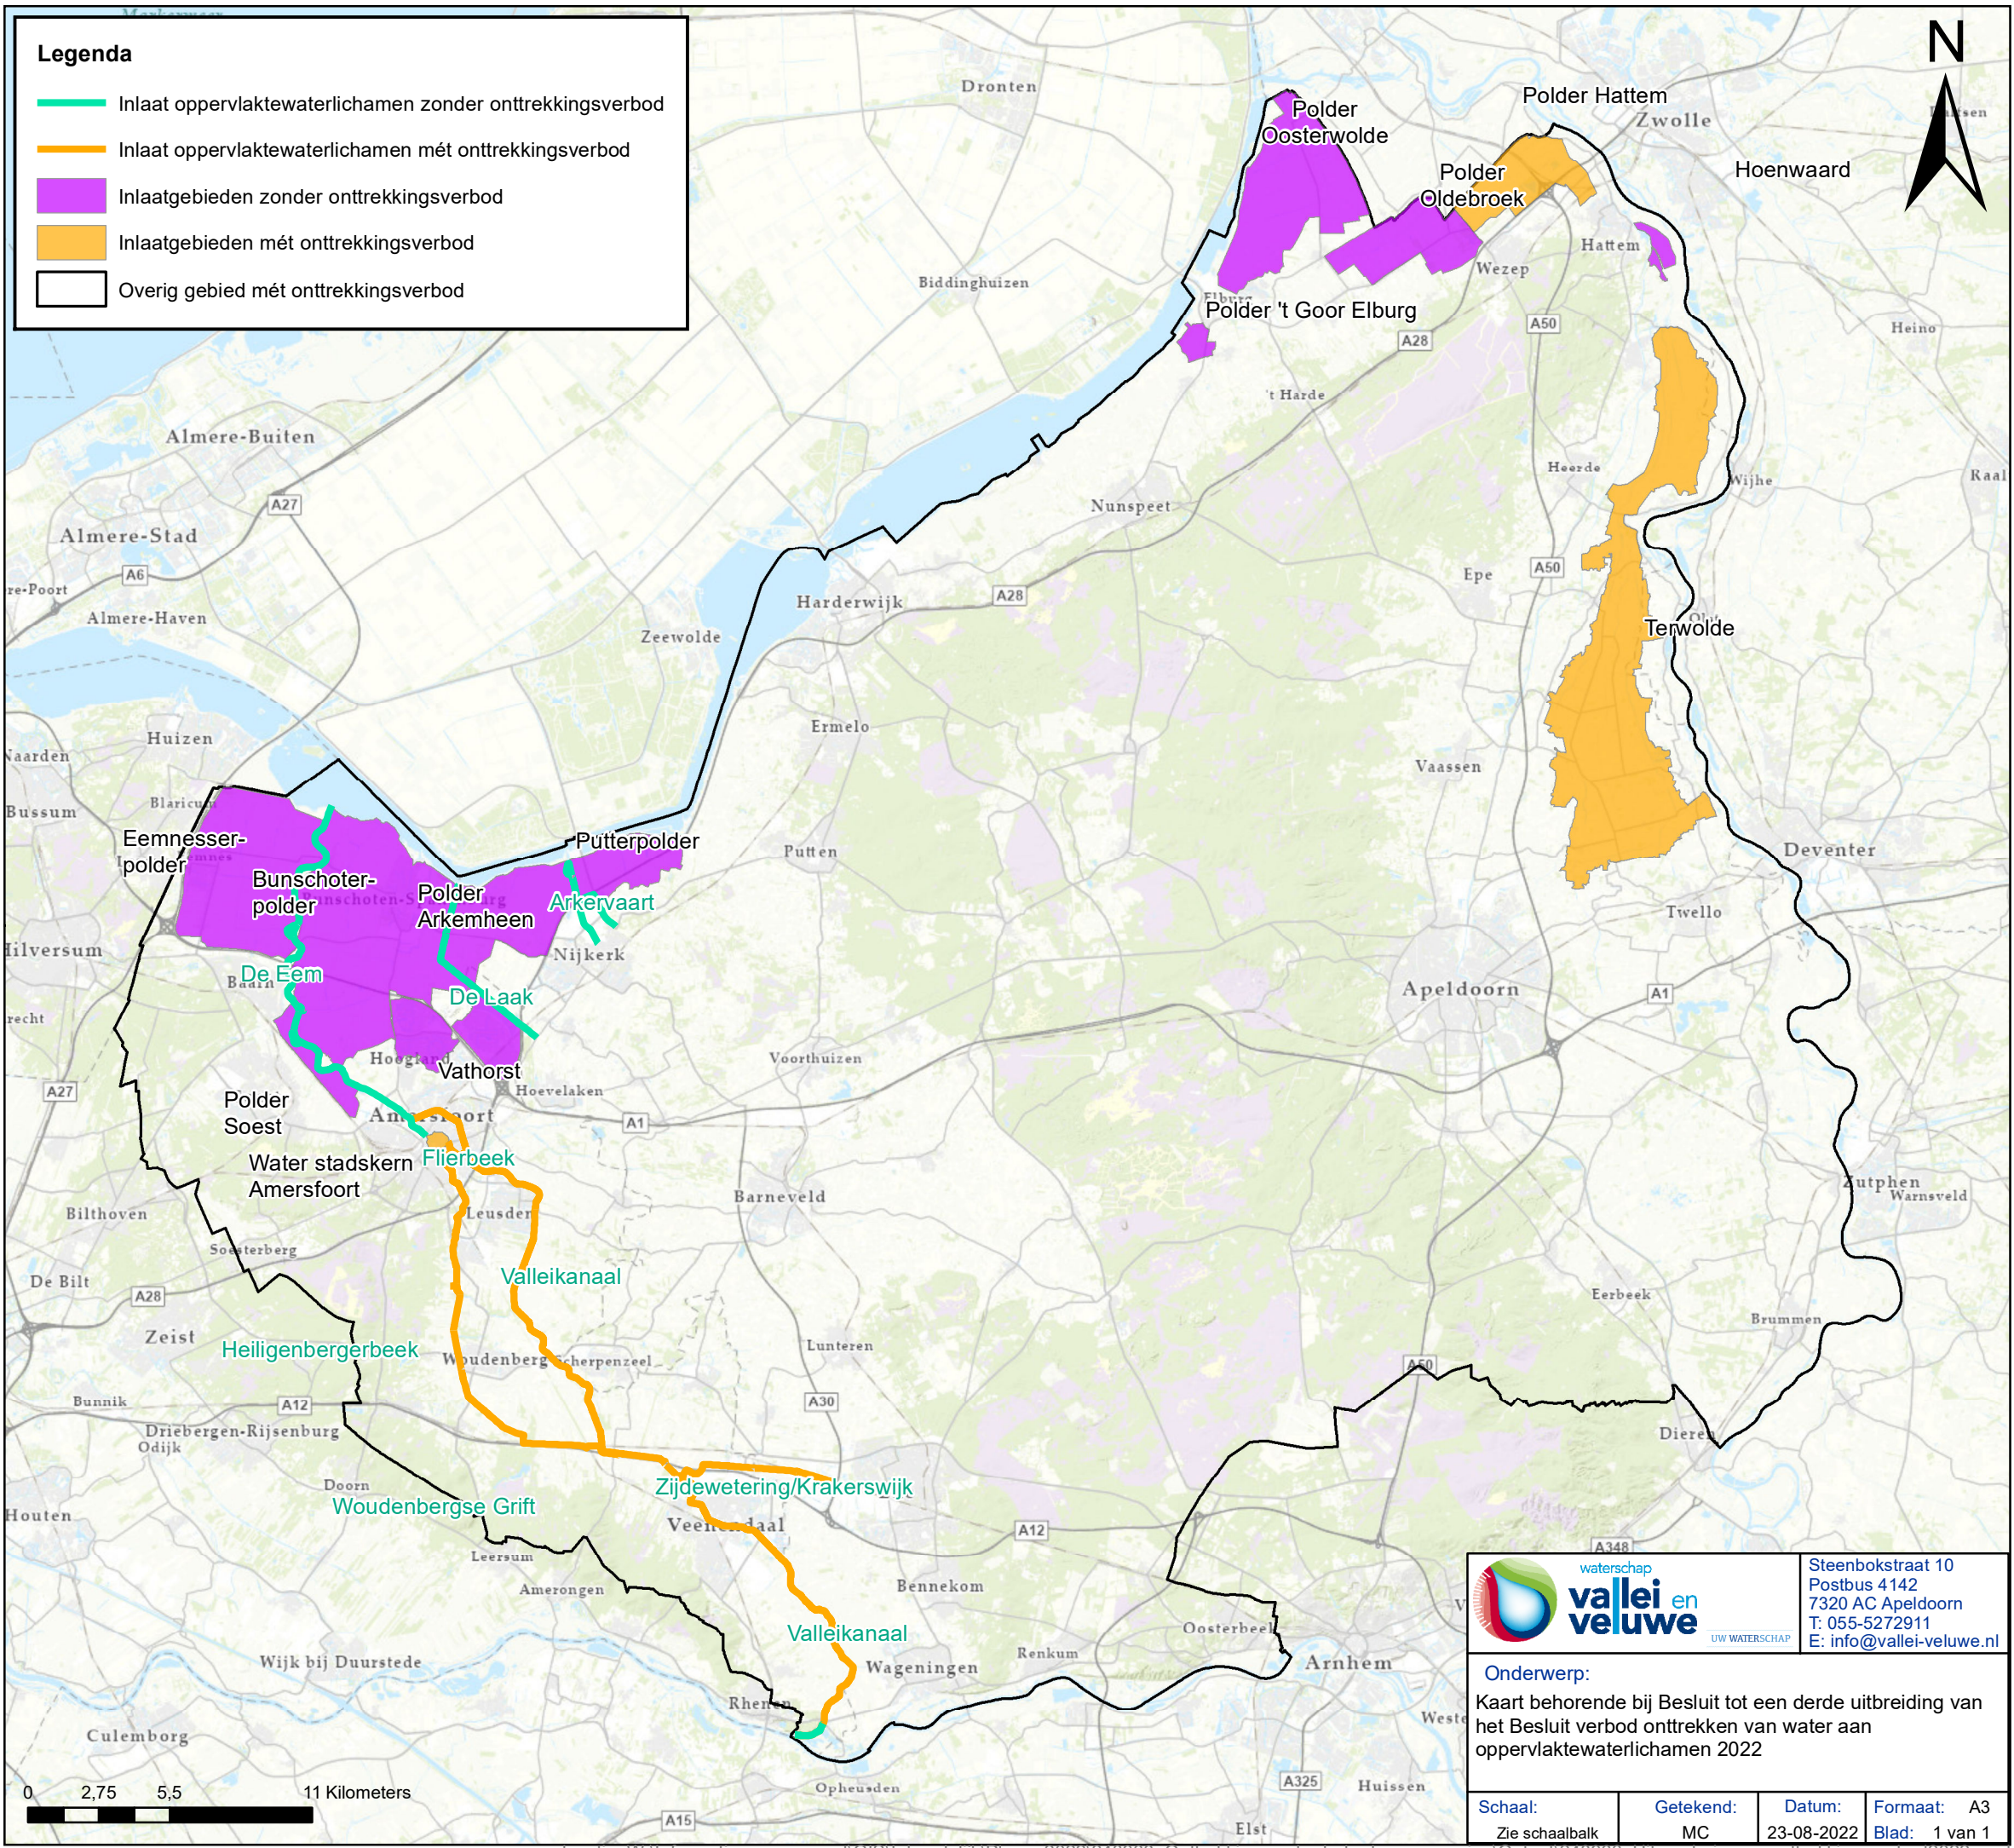

### Legenda

- Inlaat oppervlaktewaterlichamen zonder onttrekkingsverbod
- Inlaat oppervlaktewaterlichamen mét onttrekkingsverbod
- Inlaatgebieden zonder onttrekkingsverbod
- Inlaatgebieden mét onttrekkingsverbod
- Overig gebied mét onttrekkingsverbod

 <b>vallei en veluwe</b> <small>UW WATERSCHAP</small>		Steenbokstraat 10 Postbus 4142 7320 AC Apeldoorn T: 055-5272911 E: info@vallei-veluwe.nl	
<b>Onderwerp:</b> Kaart behorende bij Besluit tot een derde uitbreiding van het Besluit verbod onttrekken van water aan oppervlaktewaterlichamen 2022			
<b>Schaal:</b> Zie schaalbalk	<b>Getekend:</b> MC	<b>Datum:</b> 23-08-2022	<b>Formaat:</b> A3 <b>Blad:</b> 1 van 1