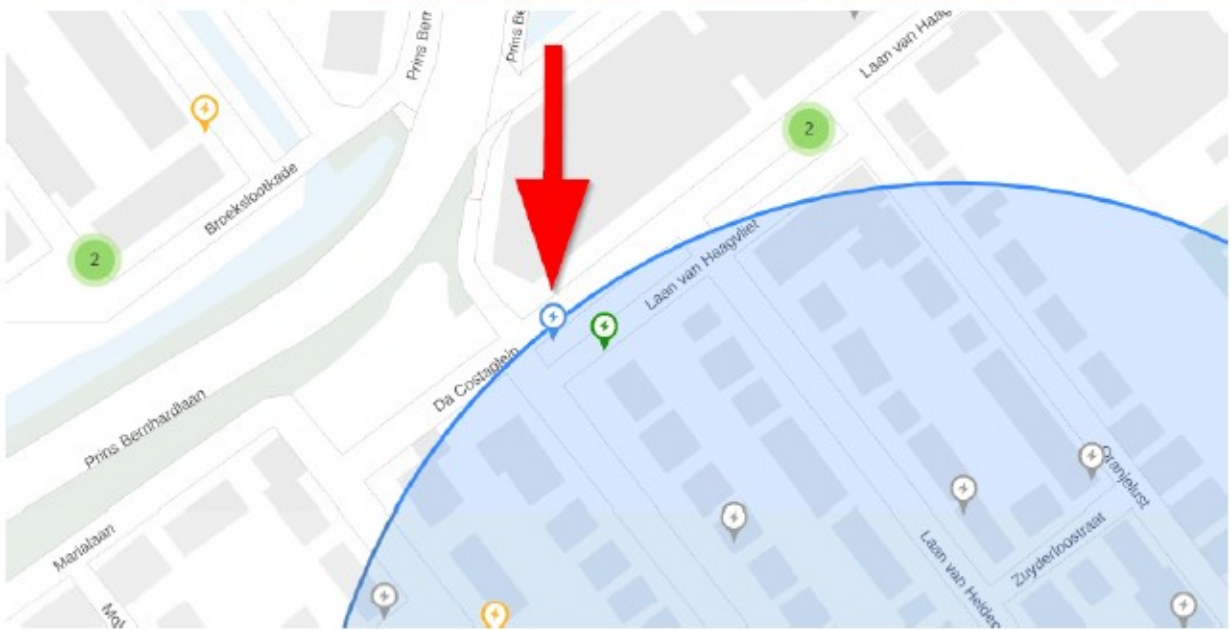

Bilderdijkplein 39

Da Costaplein 2

Distelweide 129

Goeverneurkade 136

Hoekenburglaan 33

1 vak inrichten
a.u.b.

Hofwijkstraat 51

Johan de Meesterstraat 5

Kersengarde 2

Klaverweide 147

Laan van Haagvliet 9

Laan van Nieuws Oostende 249

Looierslaan 129

Monseigneur Van Steelaan 468

Parkweg 129

Parkweg 169

Parkweg 206

Park Vronesteyn 27

Parkweg 338

Pauwstraat 14

Peter Postplaats 2

Prinses Beatrixlaan 40

Sint Martinuslaan 194

Sionsstraat 37

Spinozalaan 2

Spinozalaan 385

Van Aremberglaan 4

Van Deventerlaan 32

Van Halewijnplein 60

Van Zewegwaardstraat 372

Veenkade 54

Via Cimarosa 17