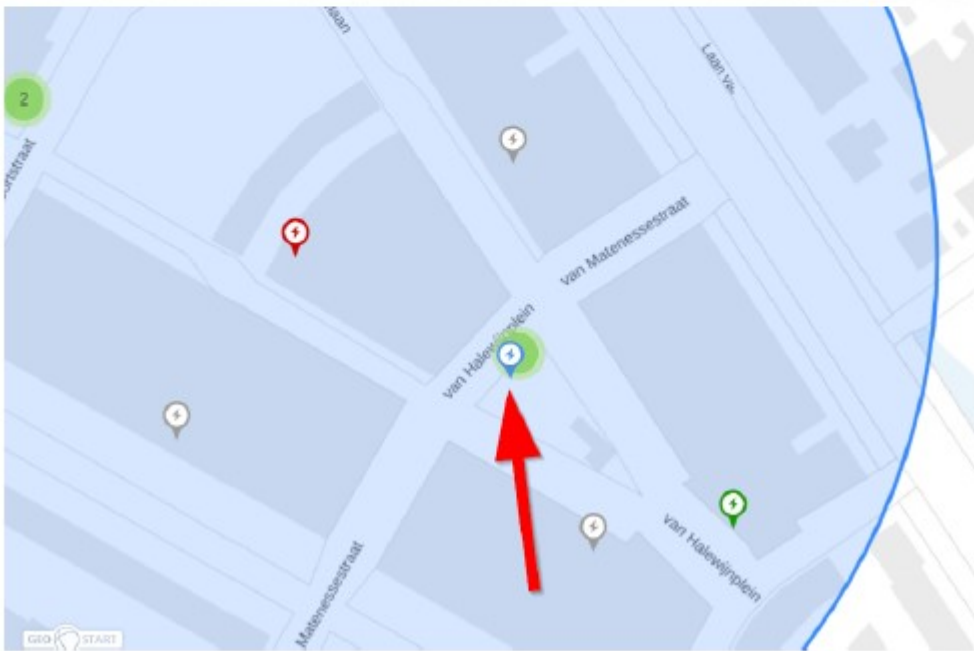

Kersengarde 2

Klaverweide 147

Laan van Haagvliet 9

Laan van Nieuws Oostende 249

Looierslaan 129

Monseigneur Van Steelaan 468

Parkweg 129

Parkweg 169

Parkweg 206

Park Vronesteyn 27

Parkweg 338

Pauwstraat 14

Peter Postplaats 2

Prinses Beatrixlaan 40

Sint Martinuslaan 194

Sionsstraat 37

Spinozalaan 2

Spinozalaan 385

Van Aremberglaan 4

Van Deventerlaan 32

Van Halewijnplein 60

Van Zewegwaardstraat 372

Veenkade 54

Via Cimarosa 17