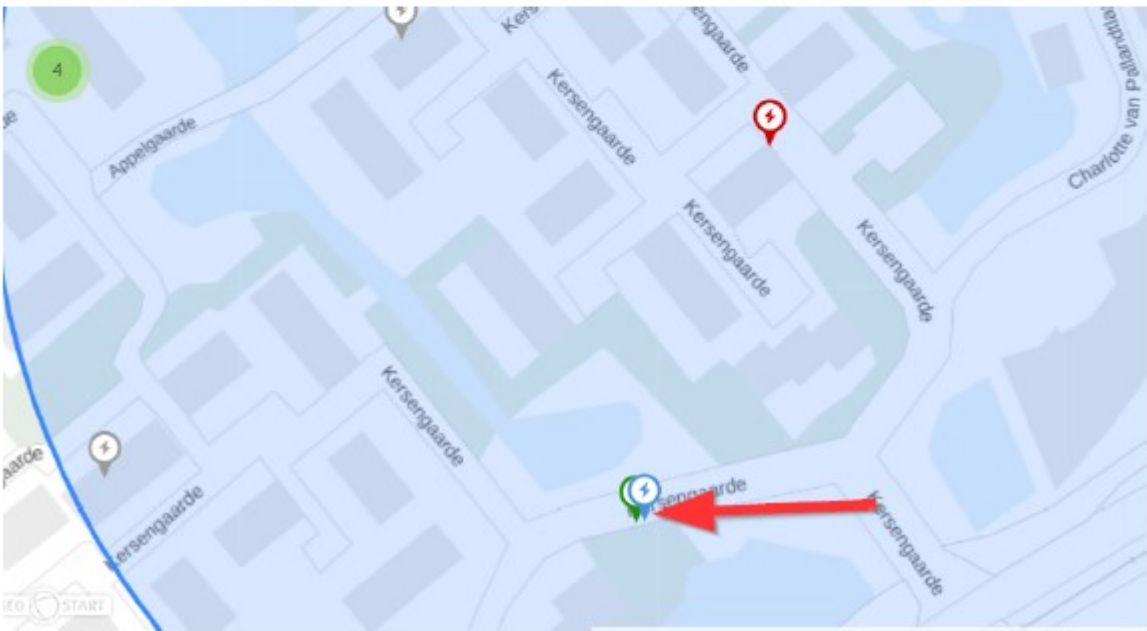

Bilderdijkplein 39

Da Costaplein 2

Distelweide 129

Goeverneurkade 136

Hoekenburglaan 33

1 vak inrichten
a.u.b.

Hofwijkstraat 51

Johan de Meesterstraat 5

Kersengarde 2

Klaverweide 147

Laan van Haagvliet 9

Laan van Nieuws Oostende 249

Looierslaan 129

Monseigneur Van Steelaan 468

Parkweg 129

Parkweg 169

Parkweg 206

Park Vronesteyn 27

Parkweg 338

Pauwstraat 14

Peter Postplaats 2

Prinses Beatrixlaan 40

Sint Martinuslaan 194

Sionsstraat 37

Spinozalaan 2

Spinozalaan 385

Van Aremberglaan 4

Van Deventerlaan 32

Van Halewijnplein 60

Van Zewegwaardstraat 372

Veenkade 54

Via Cimarosa 17