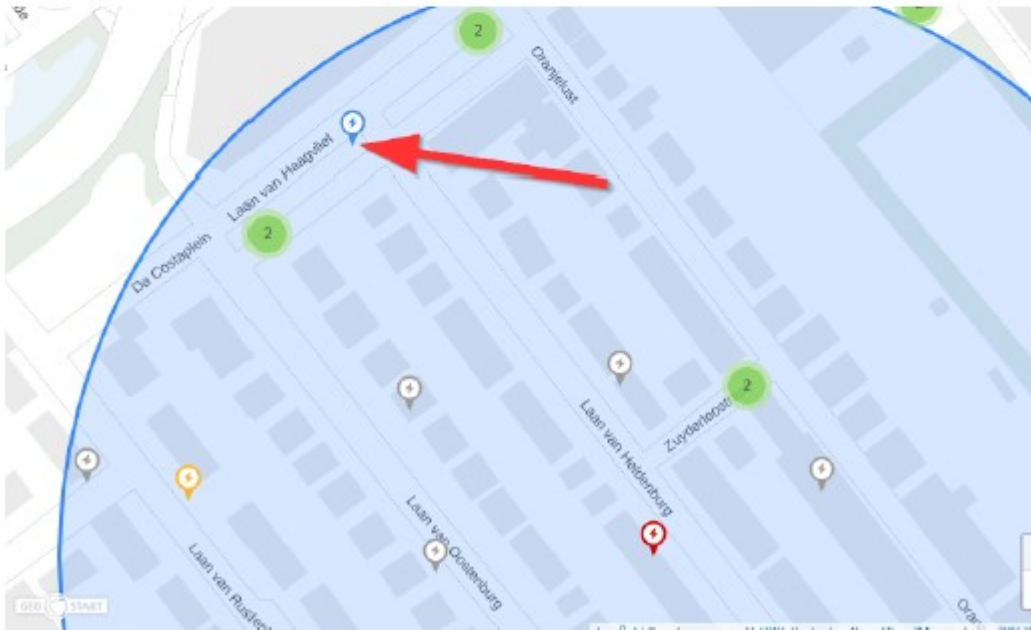

Bilderdijkplein 39

Da Costaplein 2

Distelweide 129

Goeverneurkade 136

Hoekenburglaan 33

1 vak inrichten
a.u.b.

Hofwijkstraat 51

Johan de Meesterstraat 5

Kersengarde 2

Klaverweide 147

Laan van Haagvliet 9

Laan van Nieuws Oostende 249

Looierslaan 129

Monseigneur Van Steelaan 468

Parkweg 129

Parkweg 169

Parkweg 206

Park Vronesteyn 27

Parkweg 338

Pauwstraat 14

Peter Postplaats 2

Prinses Beatrixlaan 40

Sint Martinuslaan 194

Sionsstraat 37

Spinozalaan 2

Spinozalaan 385

Van Aremberglaan 4

Van Deventerlaan 32

Van Halewijnplein 60

Van Zewegwaardstraat 372

Veenkade 54

Via Cimarosa 17