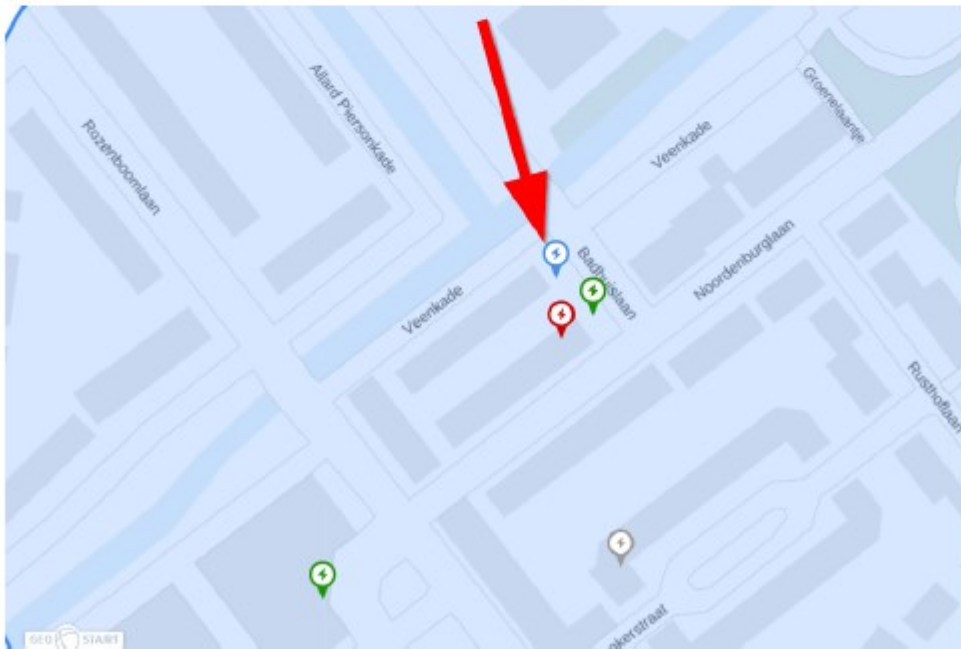

Kersengarde 2

Klaverweide 147

Laan van Haagvliet 9

Laan van Nieuws Oostende 249

Looierslaan 129

Monseigneur Van Steelaan 468

Parkweg 129

Parkweg 169

Parkweg 206

Park Vronesteyn 27

Parkweg 338

Pauwstraat 14

Peter Postplaats 2

Prinses Beatrixlaan 40

Sint Martinuslaan 194

Sionsstraat 37

Spinozalaan 2

Spinozalaan 385

Van Aremberglaan 4

Van Deventerlaan 32

Van Halewijnplein 60

Van Zewegwaardstraat 372

Veenkade 54

Via Cimarosa 17