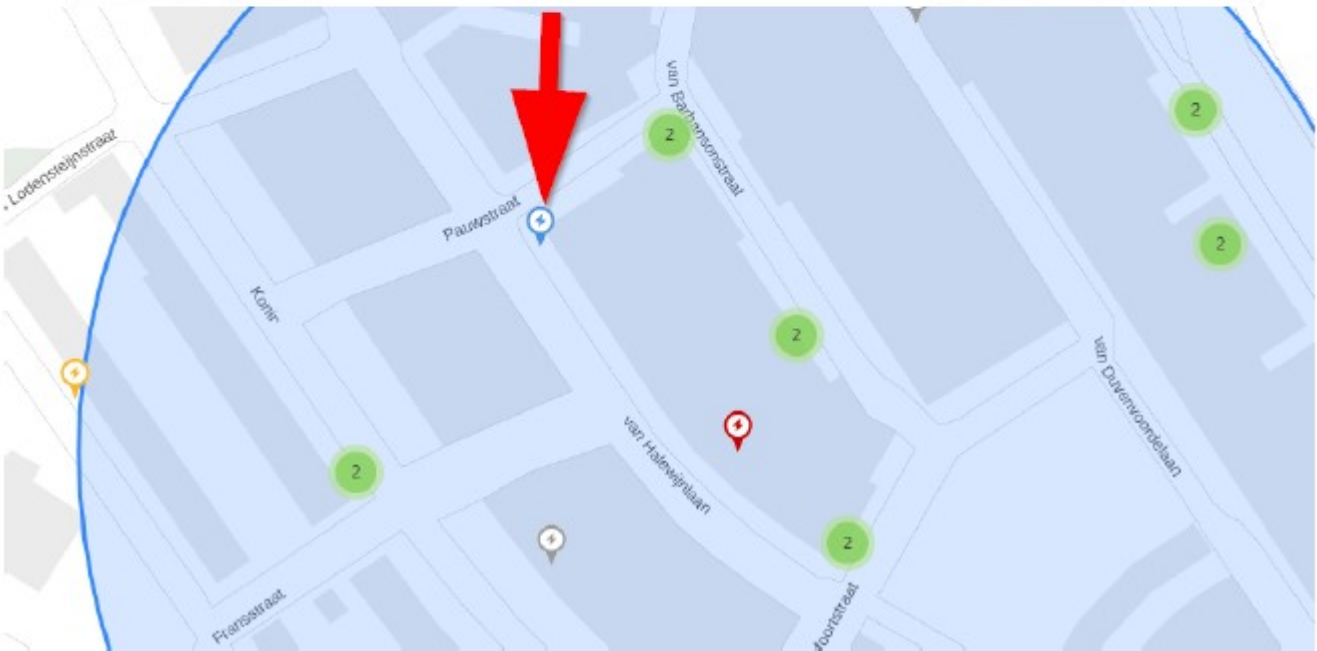

Kersengarde 2

Klaverweide 147

Laan van Haagvliet 9

Laan van Nieuws Oostende 249

Looierslaan 129

Monseigneur Van Steelaan 468

Parkweg 129

Parkweg 169

Parkweg 206

Park Vronesteyn 27

Parkweg 338

Pauwstraat 14

Peter Postplaats 2

Prinses Beatrixlaan 40

Sint Martinuslaan 194

Sionsstraat 37

Spinozalaan 2

Spinozalaan 385

Van Aremberglaan 4

Van Deventerlaan 32

Van Halewijnplein 60

Van Zewegwaardstraat 372

Veenkade 54

Via Cimarosa 17