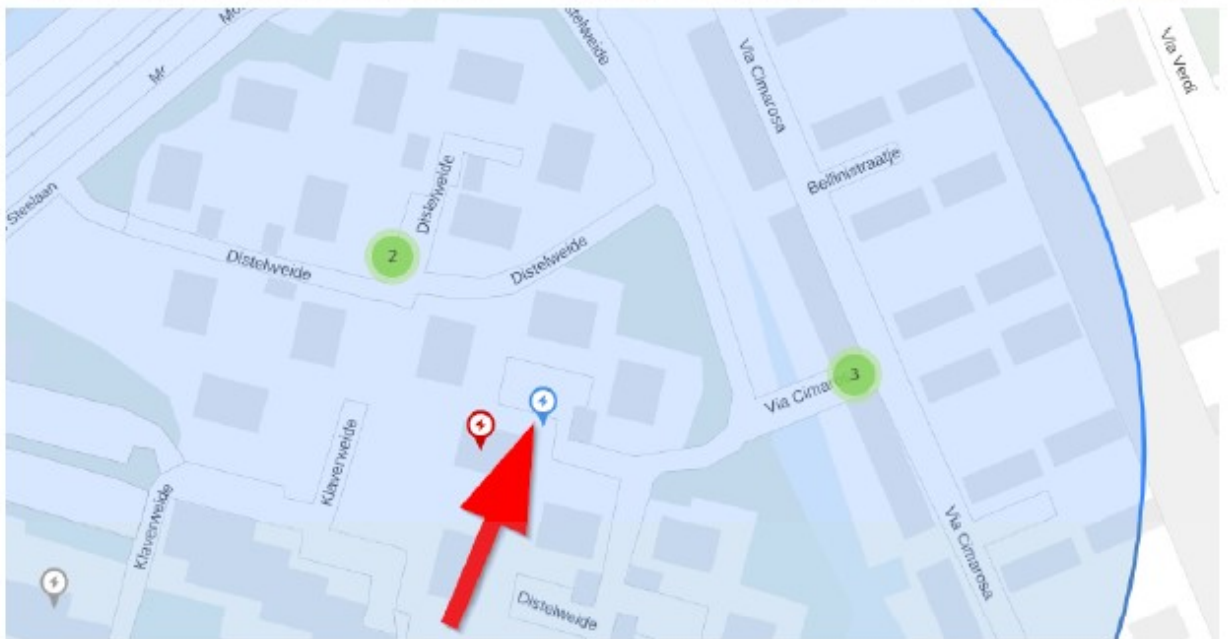

Bilderdijkplein 39

Da Costaplein 2

Distelweide 129

Goeverneurkade 136

Hoekenburglaan 33

1 vak inrichten
a.u.b.

Hofwijkstraat 51

Johan de Meesterstraat 5

Kersengarde 2

Klaverweide 147

Laan van Haagvliet 9

Laan van Nieuws Oostende 249

Looierslaan 129

Monseigneur Van Steelaan 468

Parkweg 129

Parkweg 169

Parkweg 206

Park Vronesteyn 27

Parkweg 338

Pauwstraat 14

Peter Postplaats 2

Prinses Beatrixlaan 40

Sint Martinuslaan 194

Sionsstraat 37

Spinozalaan 2

Spinozalaan 385

Van Aremberglaan 4

Van Deventerlaan 32

Van Halewijnplein 60

Van Zewegwaardstraat 372

Veenkade 54

Via Cimarosa 17