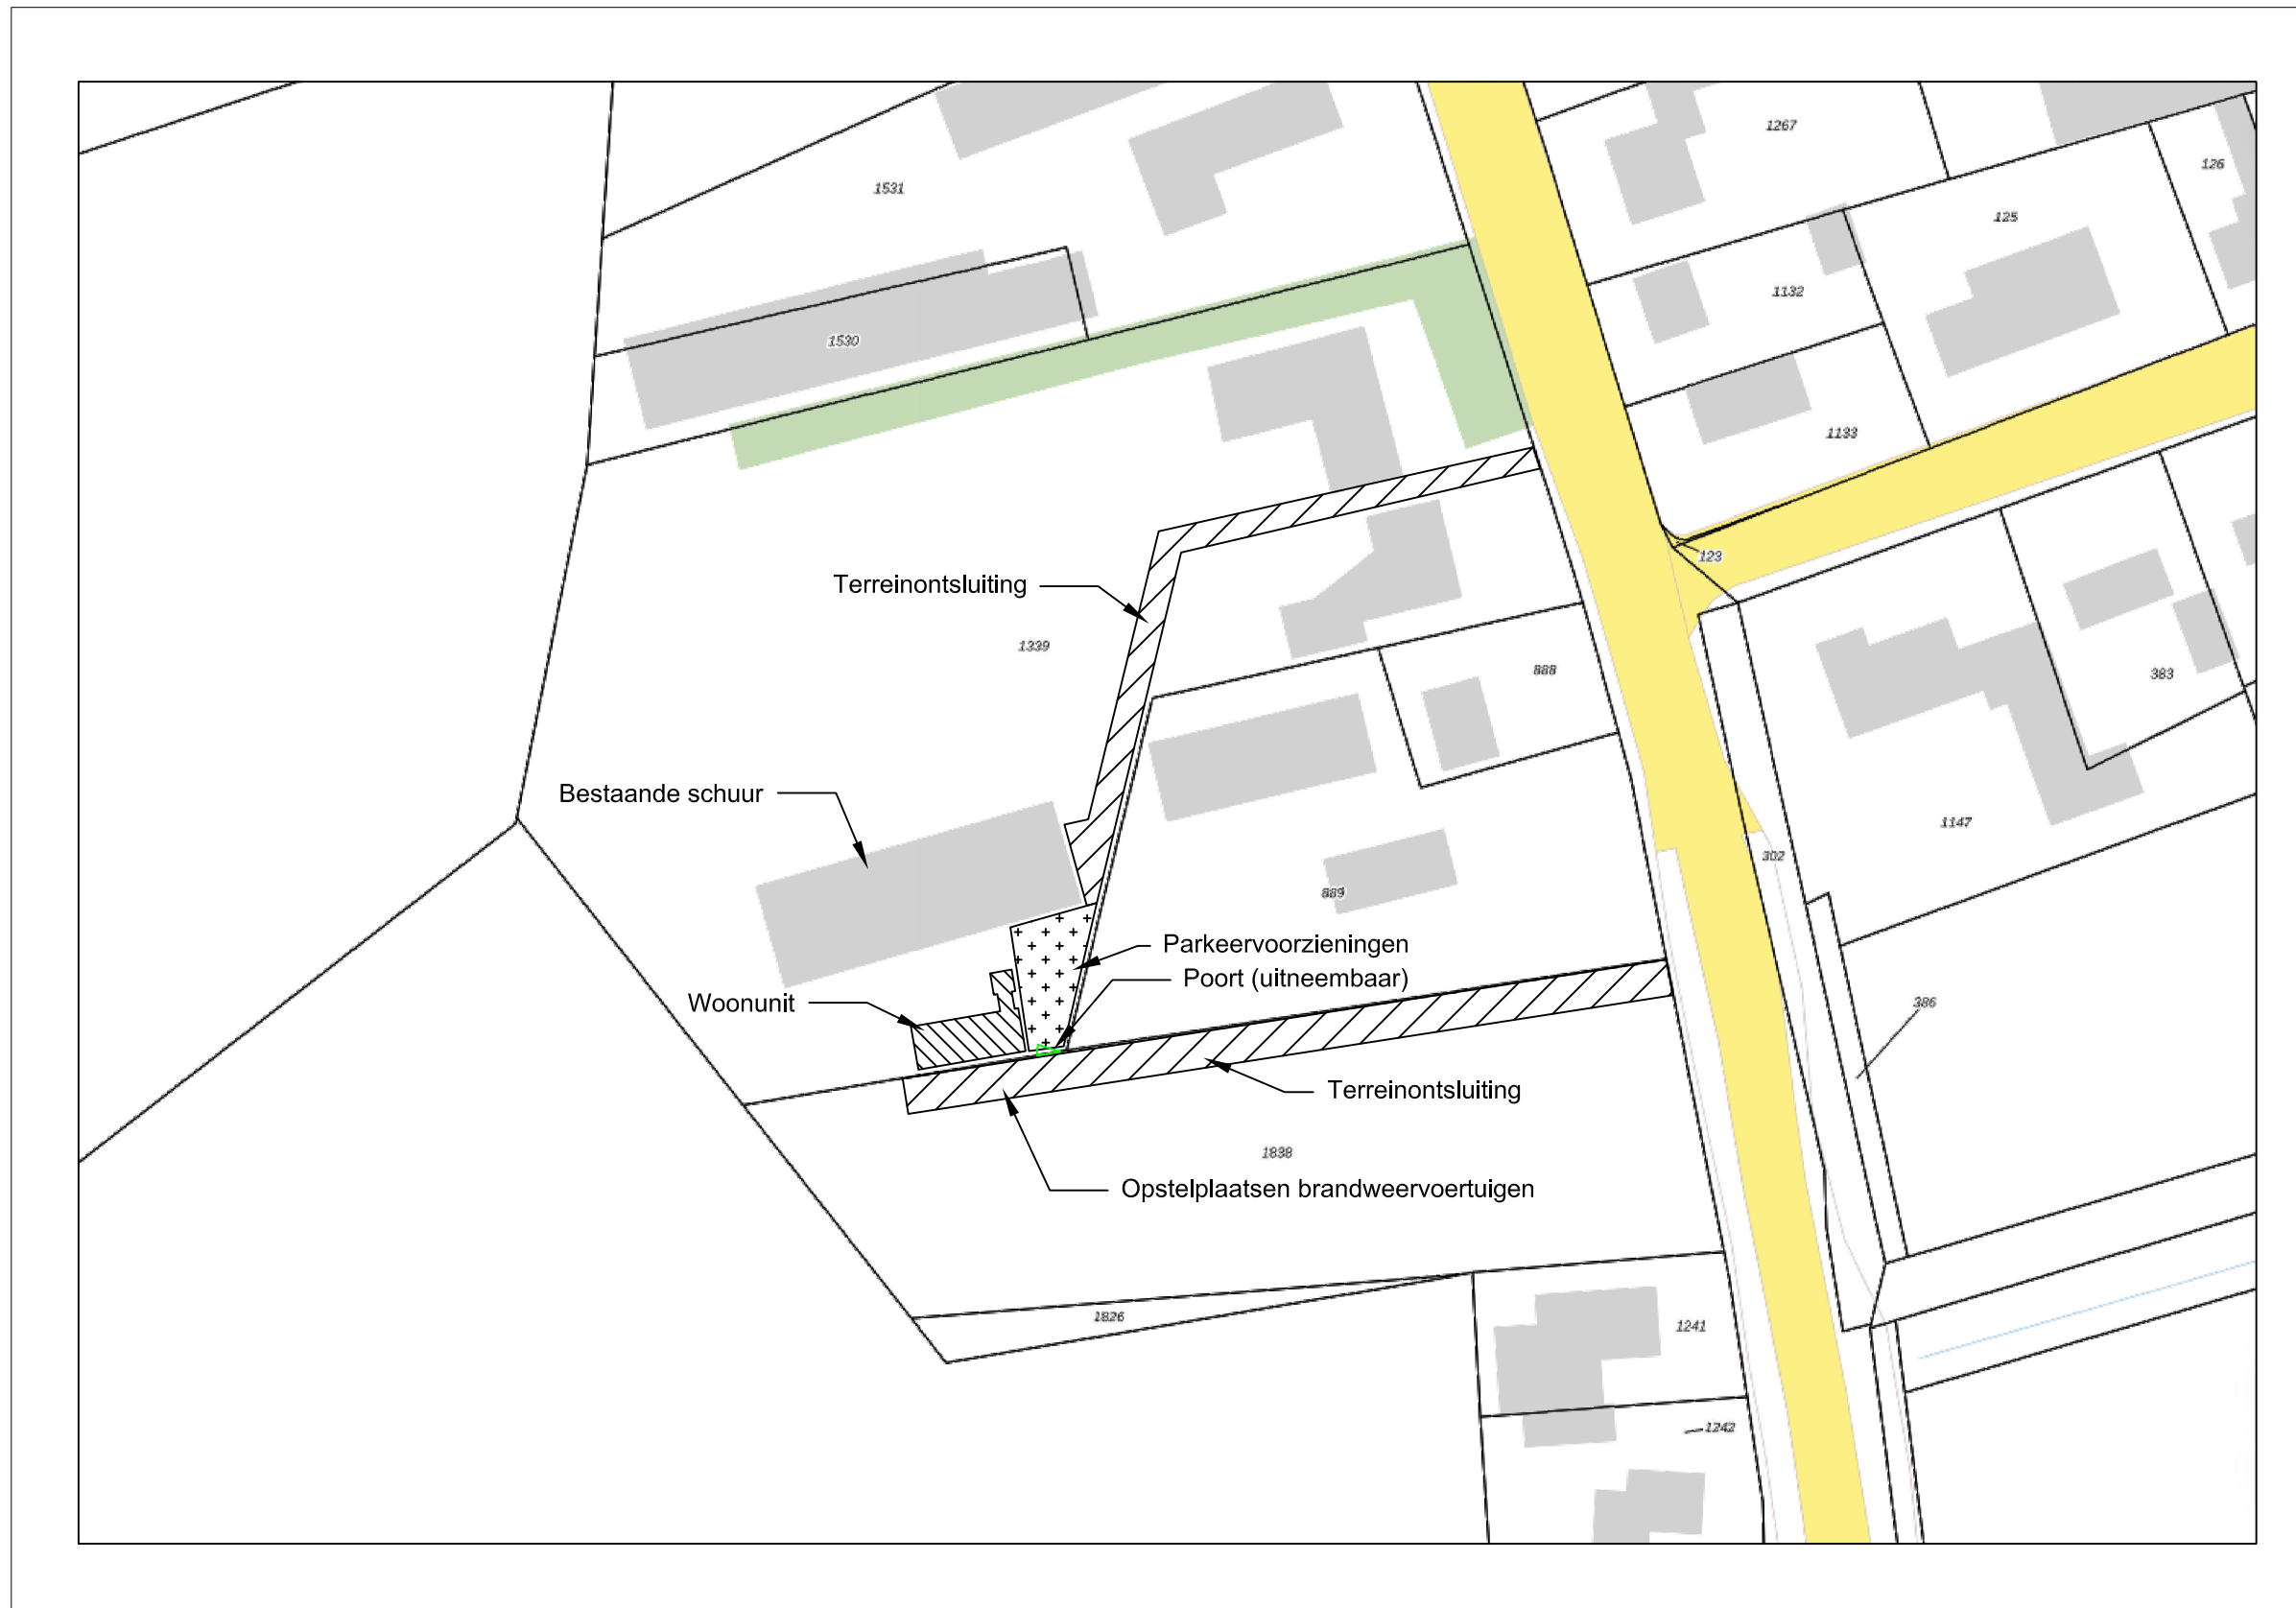

Situering woonunit

Schaal: 1:1000