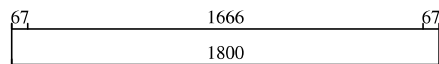

1 getek., Kleur : RAL7016

MR 67 x 114