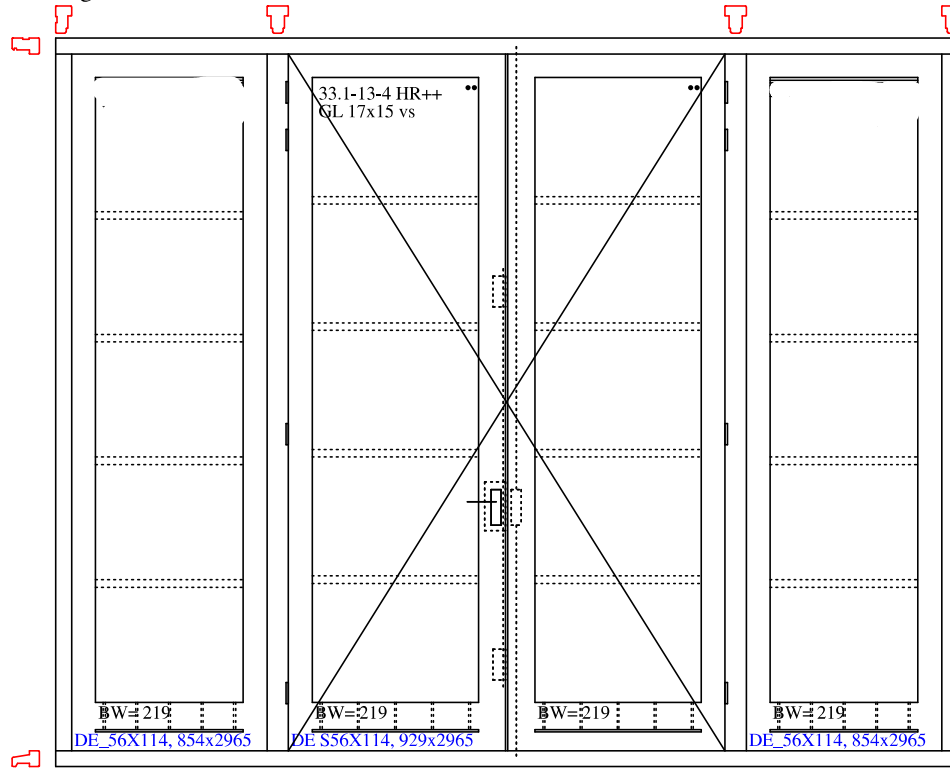

Merk: MBA

1 getek., Kleur : RAL7016

1 + 2 + 3 : Kader (Deventer SV715) + Slijtstrip

Merk: MBB

1 getek., Kleur : RAL7016

MR 67 x 114

1: Draairaam kruik  
: Kader (Deventer SV715)

Behoort bij beschikking van  
Burgemeester en Wethouders  
van Leiden

Wabo Z/21/3322766

MR 67 x 114

1 getek., Kleur : RAL7016

MR 67 x 114