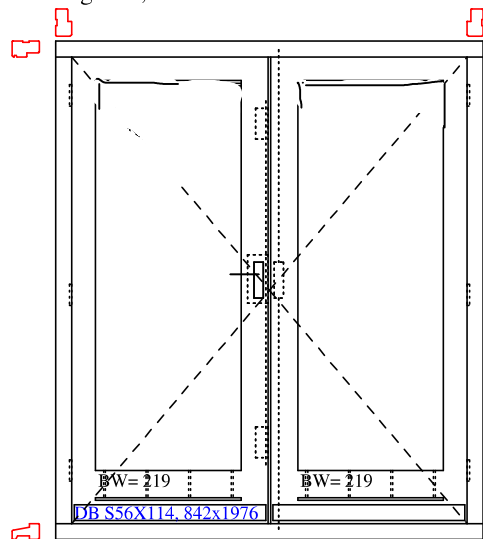

1 getek., Kleur : RAL7016

MR 67 x 114