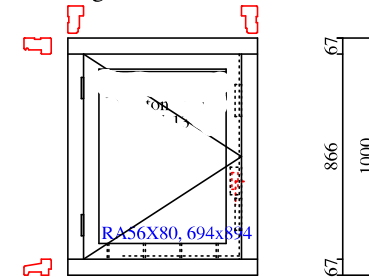

Merk: MBA

1 getek., Kleur : RAL7016

1 + 2 + 3 : Kader (Deventer SV715) + Slijtstrip

Merk: MBB

1 getek., Kleur : RAL7016

MR 67 x 114

1: Draairaam kruik  
: Kader (Deventer SV715)

Behoort bij beschikking van  
Burgemeester en Wethouders  
van Leiden