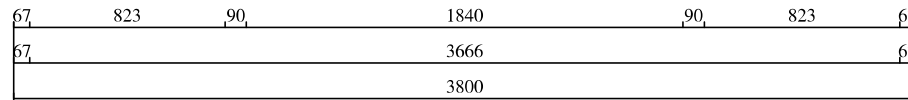

Merk: MBA

1 getek., Kleur : RAL7016

1 + 2 + 3 : Kader (Deventer SV715) + Slijtstrip

Merk: MBB

1 getek., Kleur : RAL7016

MR 67 x 114

1: Draairaam kruik  
: Kader (Deventer SV715)

Behoort bij beschikking van  
Burgemeester en Wethouders  
van Leiden