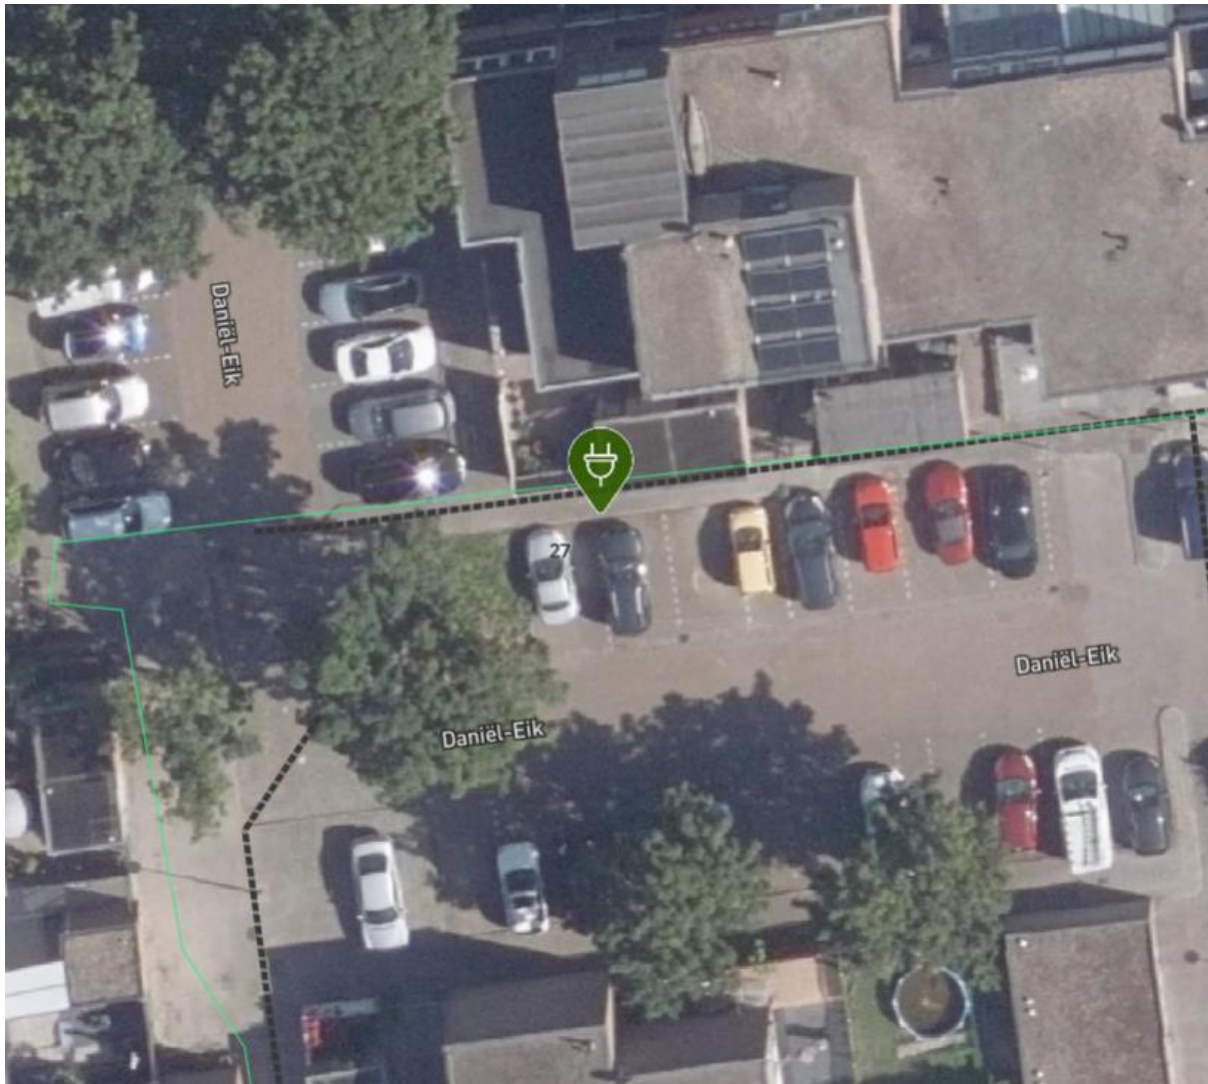

Bijlage 2

De locaties op detailniveau

Laadpaal ID 0928-25: Seghemanstraat 30, 6467 BJ Kerkrade

Coördinaten: 50.8672049038016, 6.03504927187242

Laadpaal ID 0928-26: Sandberg 1, 6462 HN Kerkrade

Coördinaten: 50.8579286355601, 6.07269053441121

Laadpaal ID 0928-27: Daniël-Eik 1, 6465 ED Kerkrade

Coördinaten: 50.85041365884027, 6.021311373574235

Laadpaal ID 0928-28: Bleijerheiderstraat 168B, 6462 AR Kerkrade

Coördinaten: 50.8521269987014, 6.06718395493911

Laadpaal ID 0928-29: de Lourdesstraat 64, 6465 BN Kerkrade

Coördinaten: 50.8510360067901, 6.02262900068163

Laadpaal ID 0928-33: Caumerstraat 1, 6467 GH Kerkrade

Coördinaten: 50.86467879083307, 6.023033413161727

Laadpaal ID 0928-35: Carboonplein 1, 6466 CX Kerkrade

Coördinaten: 50.8574402911199, 6.0272243749688,

Laadpaal ID 0928-68: Laurastraat 137, 6471 JK Eygelshoven

Coördinaten: 50.8924497037852, 6.05090603231065