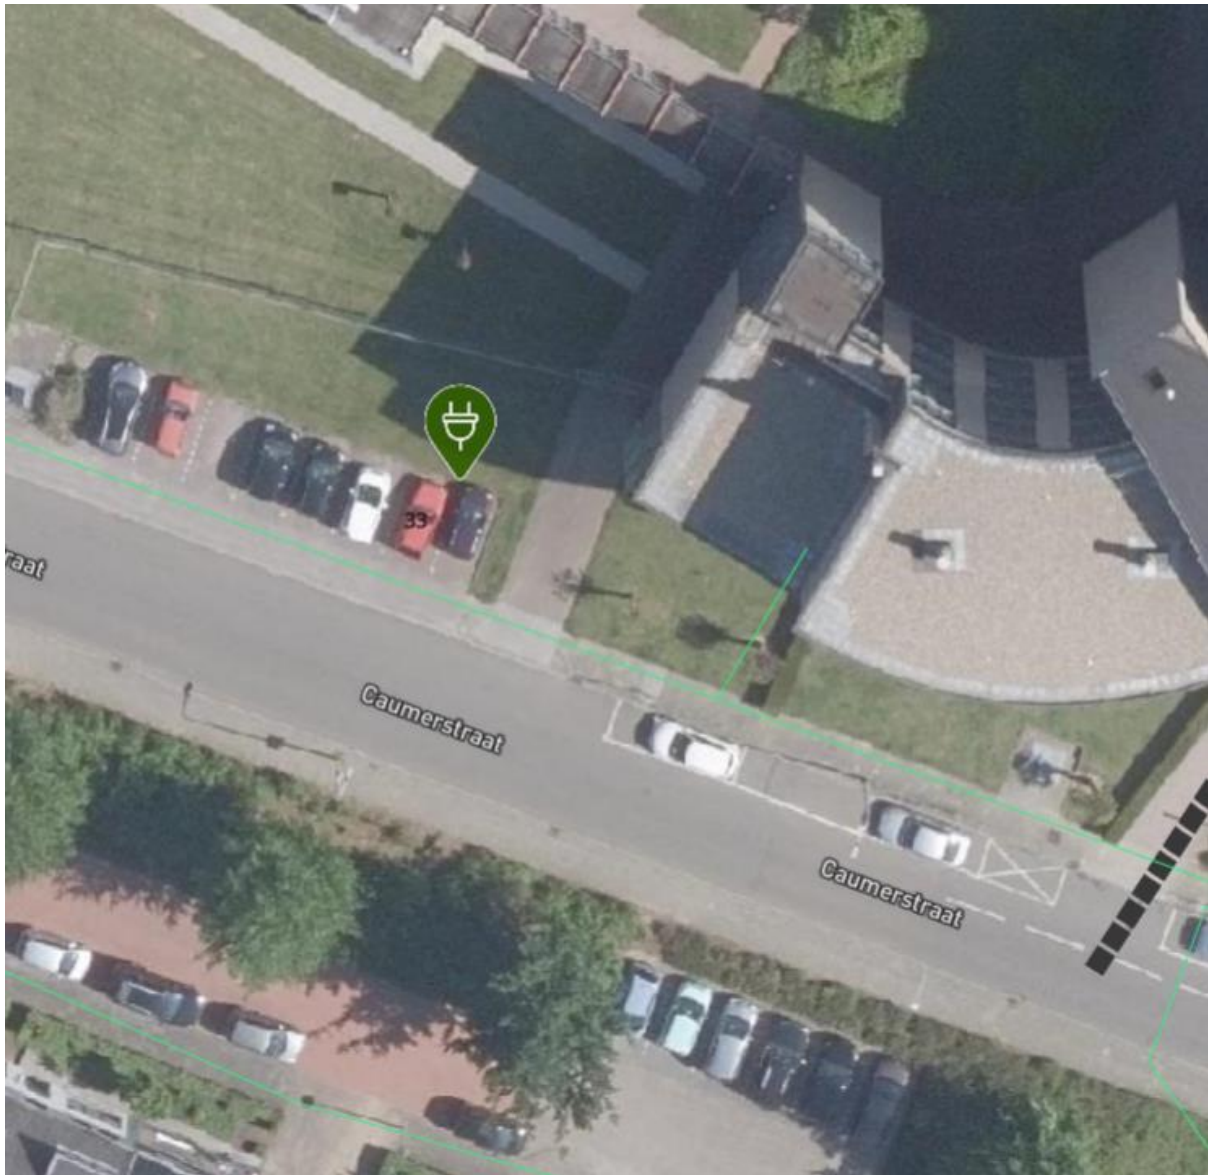

Bijlage 2

De locaties op detailniveau

Laadpaal ID 0928-25: Seghemanstraat 30, 6467 BJ Kerkrade

Coördinaten: 50.8672049038016, 6.03504927187242

Laadpaal ID 0928-26: Sandberg 1, 6462 HN Kerkrade

Coördinaten: 50.8579286355601, 6.07269053441121

Laadpaal ID 0928-27: Daniël-Eik 1, 6465 ED Kerkrade

Coördinaten: 50.85041365884027, 6.021311373574235

Laadpaal ID 0928-28: Bleijerheiderstraat 168B, 6462 AR Kerkrade

Coördinaten: 50.8521269987014, 6.06718395493911

Laadpaal ID 0928-29: de Lourdesstraat 64, 6465 BN Kerkrade

Coördinaten: 50.8510360067901, 6.02262900068163

Laadpaal ID 0928-33: Caumerstraat 1, 6467 GH Kerkrade

Coördinaten: 50.86467879083307, 6.023033413161727

Laadpaal ID 0928-35: Carboonplein 1, 6466 CX Kerkrade

Coördinaten: 50.8574402911199, 6.0272243749688,

Laadpaal ID 0928-68: Laurastraat 137, 6471 JK Eygelshoven

Coördinaten: 50.8924497037852, 6.05090603231065