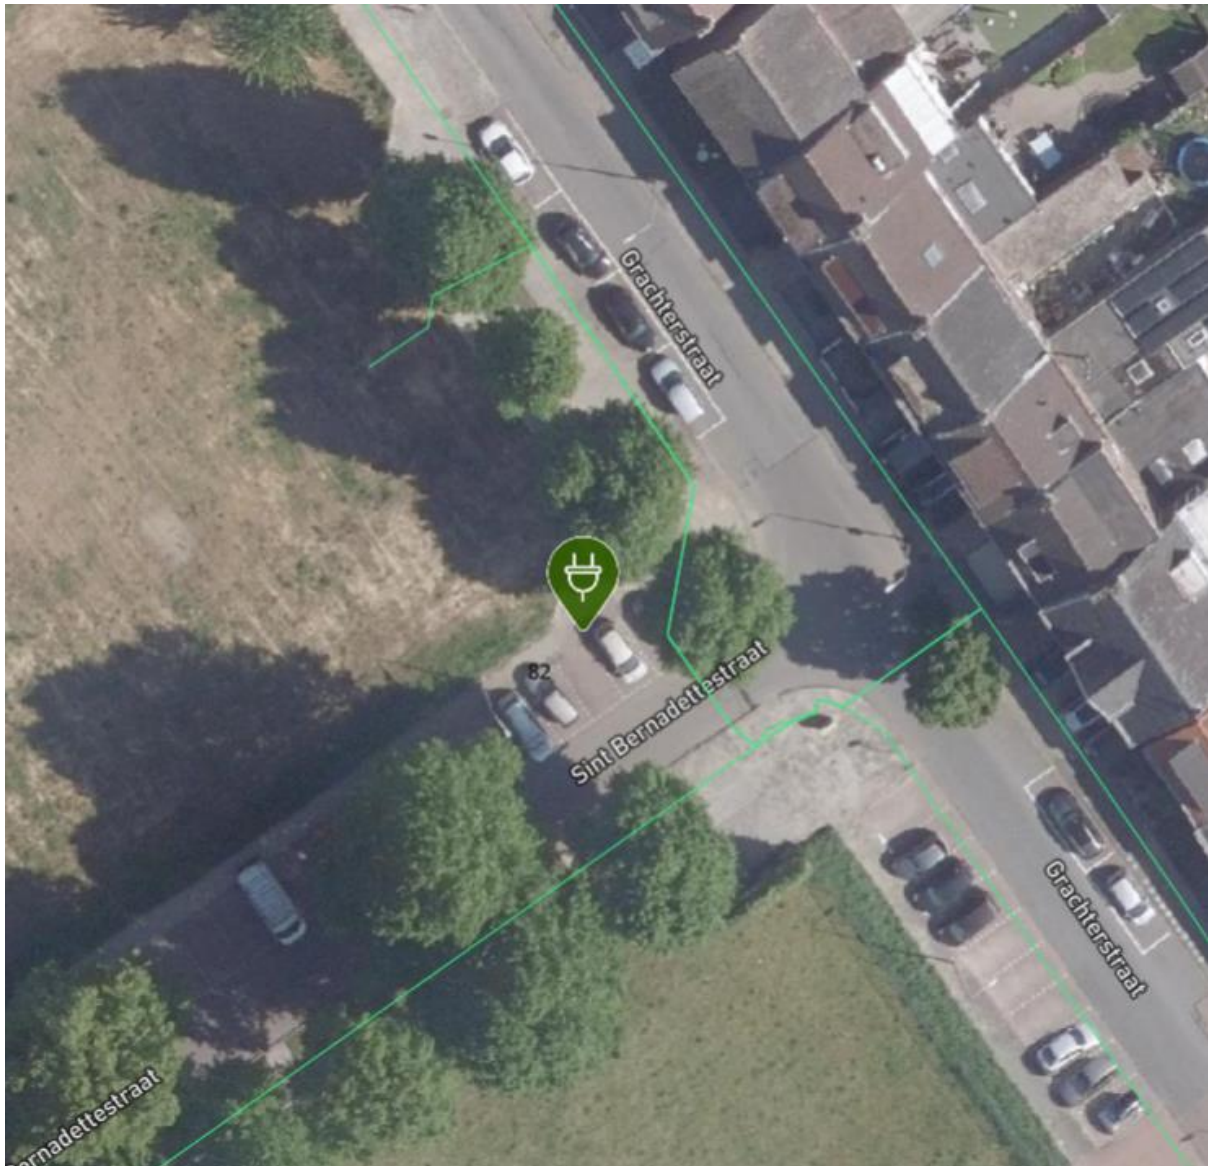

Bijlage 2

De locaties op detailniveau

Laadpaal ID 0928-25: Seghemanstraat 30, 6467 BJ Kerkrade

Coördinaten: 50.8672049038016, 6.03504927187242

Laadpaal ID 0928-26: Sandberg 1, 6462 HN Kerkrade

Coördinaten: 50.8579286355601, 6.07269053441121

Laadpaal ID 0928-27: Daniël-Eik 1, 6465 ED Kerkrade

Coördinaten: 50.85041365884027, 6.021311373574235

Laadpaal ID 0928-28: Bleijerheiderstraat 168B, 6462 AR Kerkrade

Coördinaten: 50.8521269987014, 6.06718395493911

Laadpaal ID 0928-35: Carboonplein 1, 6466 CX Kerkrade

Coördinaten: 50.8574402911199, 6.0272243749688,

Laadpaal ID 0928-68: Laurastraat 137, 6471 JK Eygelshoven

Coördinaten: 50.8924497037852, 6.05090603231065

Laadpaal ID 0928-73: Nieuwenhagerweg 51, 6471 VK Eygelshoven

Coördinaten: 50.89653784010983, 6.055856506250734

Laadpaal ID 0928-82: Grachterstraat 58, 6465 AN Kerkrade

Coördinaten: 50.85155772344274, 6.028062619360384