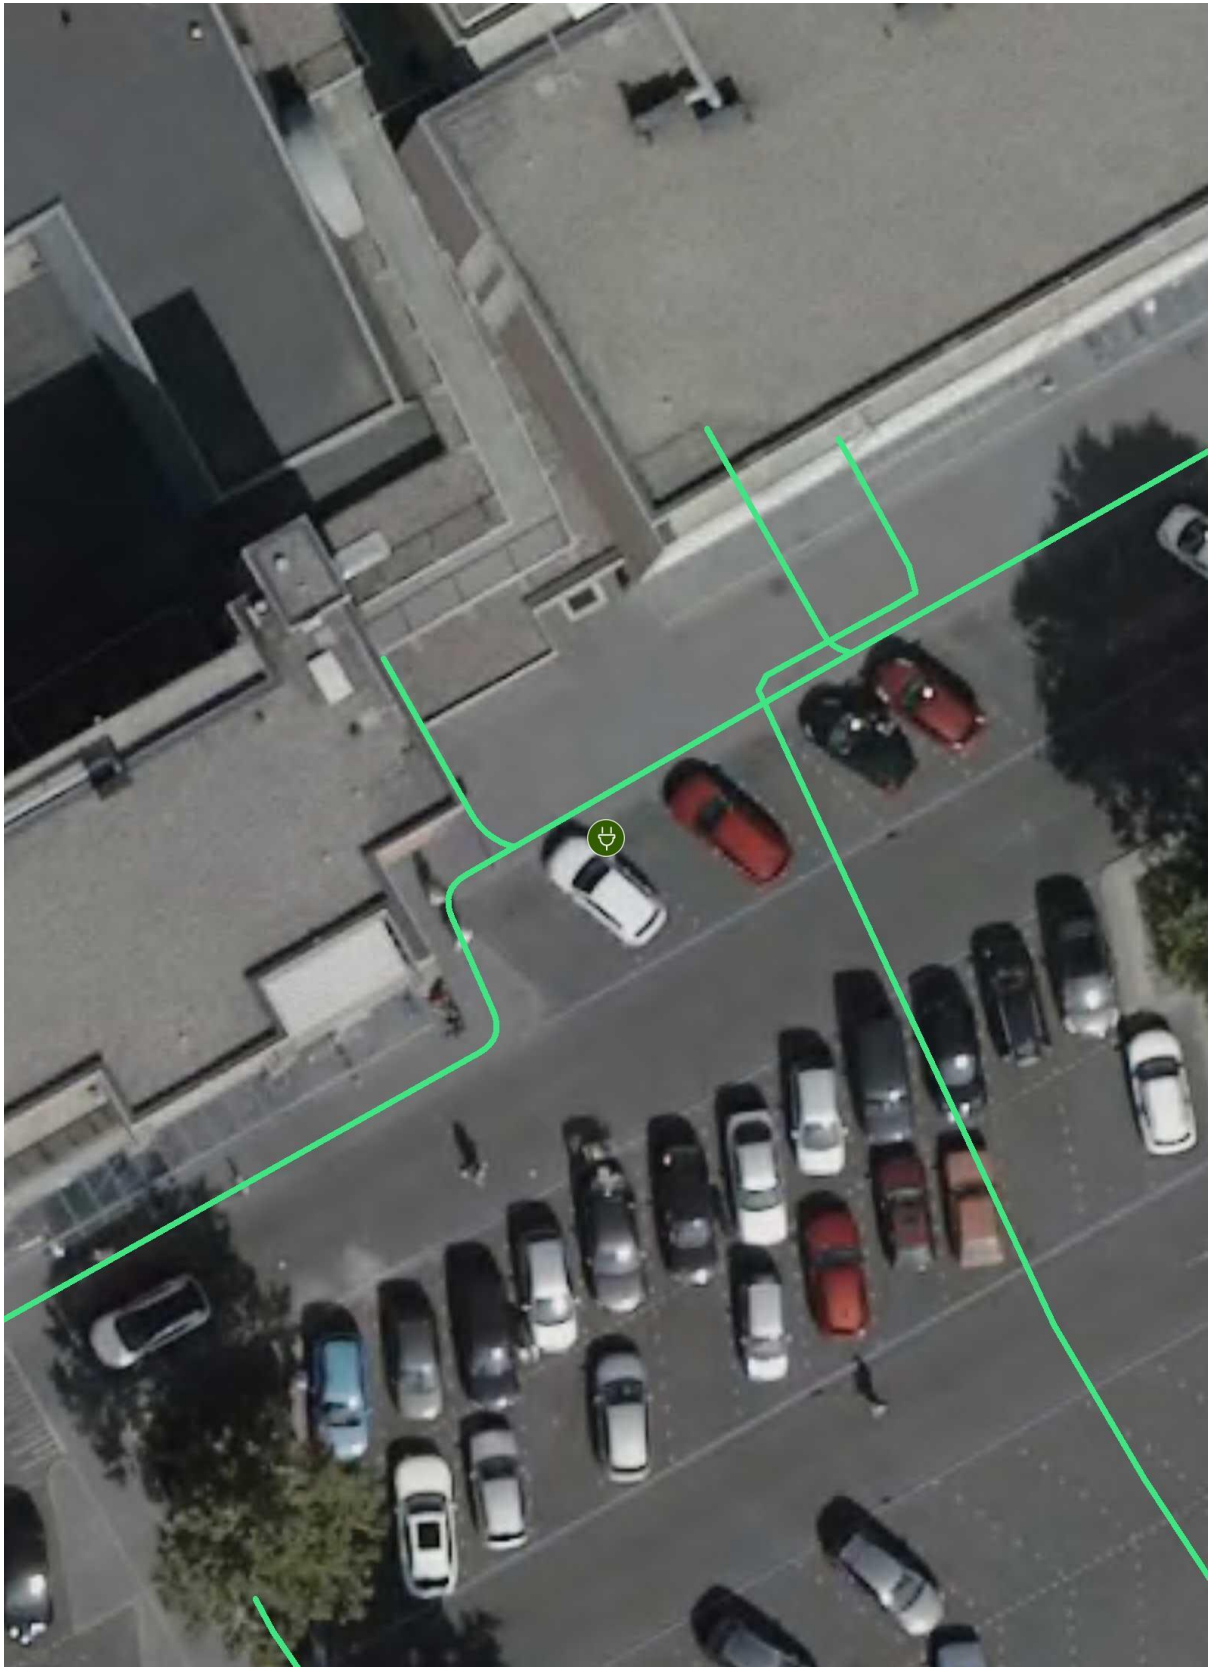

Bijlage 2

De locaties op detailniveau

Laadpaal ID 0928-25: Seghemanstraat 30, 6467 BJ Kerkrade

Coördinaten: 50.8672049038016, 6.03504927187242

Laadpaal ID 0928-26: Sandberg 1, 6462 HN Kerkrade

Coördinaten: 50.8579286355601, 6.07269053441121

Laadpaal ID 0928-27: Daniël-Eik 1, 6465 ED Kerkrade

Coördinaten: 50.85041365884027, 6.021311373574235

Laadpaal ID 0928-28: Bleijerheiderstraat 168B, 6462 AR Kerkrade

Coördinaten: 50.8521269987014, 6.06718395493911

Laadpaal ID 0928-29: de Lourdesstraat 64, 6465 BN Kerkrade

Coördinaten: 50.8510360067901, 6.02262900068163

Laadpaal ID 0928-33: Caumerstraat 1, 6467 GH Kerkrade

Coördinaten: 50.86467879083307, 6.023033413161727

Laadpaal ID 0928-35: Carboonplein 1, 6466 CX Kerkrade

Coördinaten: 50.8574402911199, 6.0272243749688,

Laadpaal ID 0928-68: Laurastraat 137, 6471 JK Eygelshoven

Coördinaten: 50.8924497037852, 6.05090603231065