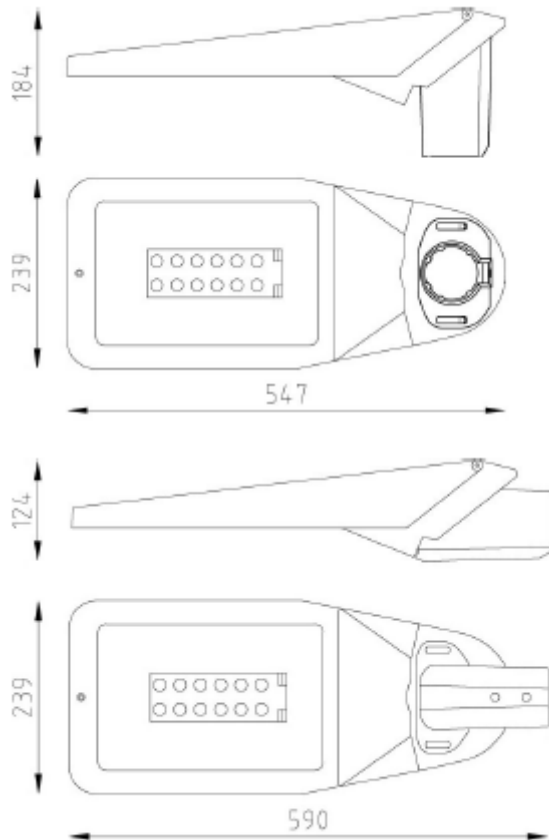

Productblad 71-A03 Paaltop armatuur op 4 meter mast

Brisa Bike

AFMETINGEN IN MM:

Behuizing: aluminium gecoat
Onderkap: helder veiligheidsglas
Lichtbron: LED
Classificatie: IP 66
Slagvastheid: IK 10 (aluminium behuizing)

Productspecificaties

- behuizing van grijs aluminium (RAL9007)
- kleurtemperatuur neutraal wit (4000K)
- LED voorzien van lenzen-optiek
- lichtkap: helder veiligheidsglas
- massa: ± 6 kg (afhankelijk van uitvoering)
- mastbevestiging (afzonderlijke maststukken)
- montage-, installatie- en onderhoudsvriendelijk
- RA-waarde: > 70
- spanning: 230/240V, 50Hz
- t.b.v. mastdiameter 60 mm/48 mm (zowel opschuif als opzet).
- t.b.v. mastdiameter 76 mm (alleen opzet)
- tilthoek instelbaar
- uitvoering standaard in 16 of 32 LEDs ~~(4000K)~~
- veiligheidsklasse: I
- windvangend oppervlak: $\pm 0,01$ m² (voorkant), $\pm 0,03$ m² (zijkant)