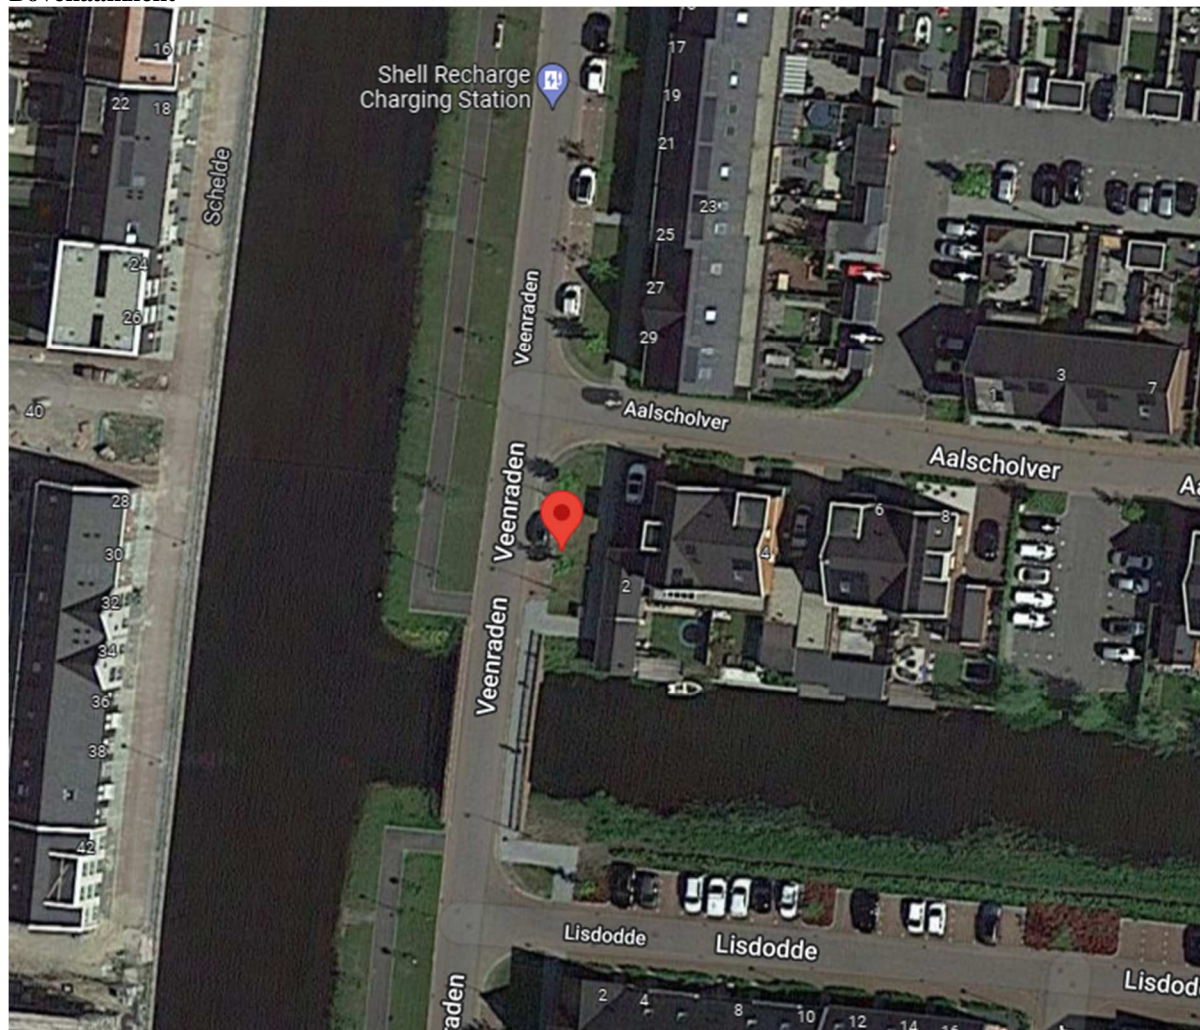

Startdocument - GOR-RP-22-1255

Locatie

Realisatie adres: Aalscholver 2, 3907 HE Veenendaal
Coördinaten: Lat 52.0192600619 N, Lng 5.5825992738 E

Bovenaanzicht

Zijaanzicht