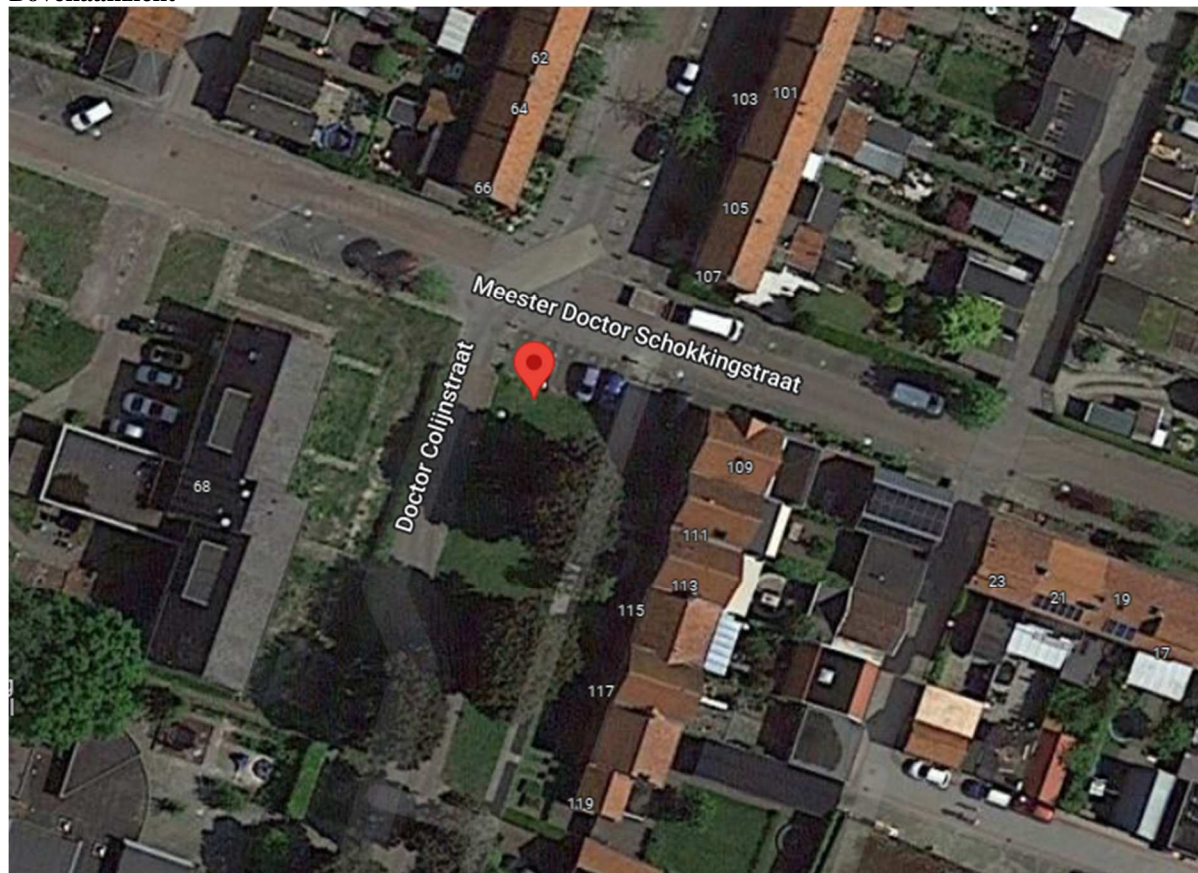

Startdocument - GOR-RP-22-1382

Locatie

Realisatie adres: Dr. Colijnstraat 68, 3904 ET Veenendaal
Coördinaten: Lat 52.0162187188 N, Lng 5.5393099671 E

Bovenaanzicht

Zijaanzicht