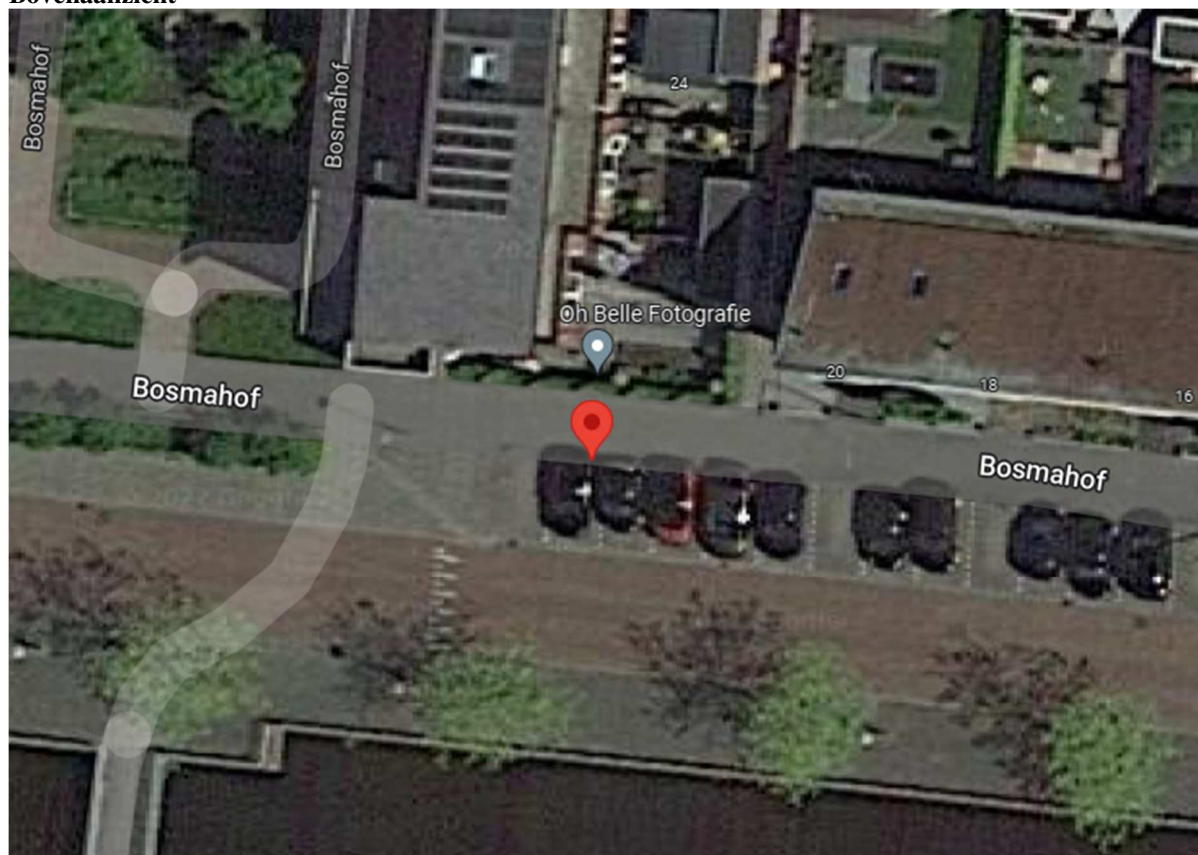

Startdocument - GOR-RP-22-791

Locatie

Realisatie adres: Bosmahof 22, 3907 JC Veenendaal
Coördinaten: Lat 52.021204999 N, Lng 5.5801490017 E

Bovenaanzicht

Zijaanzicht