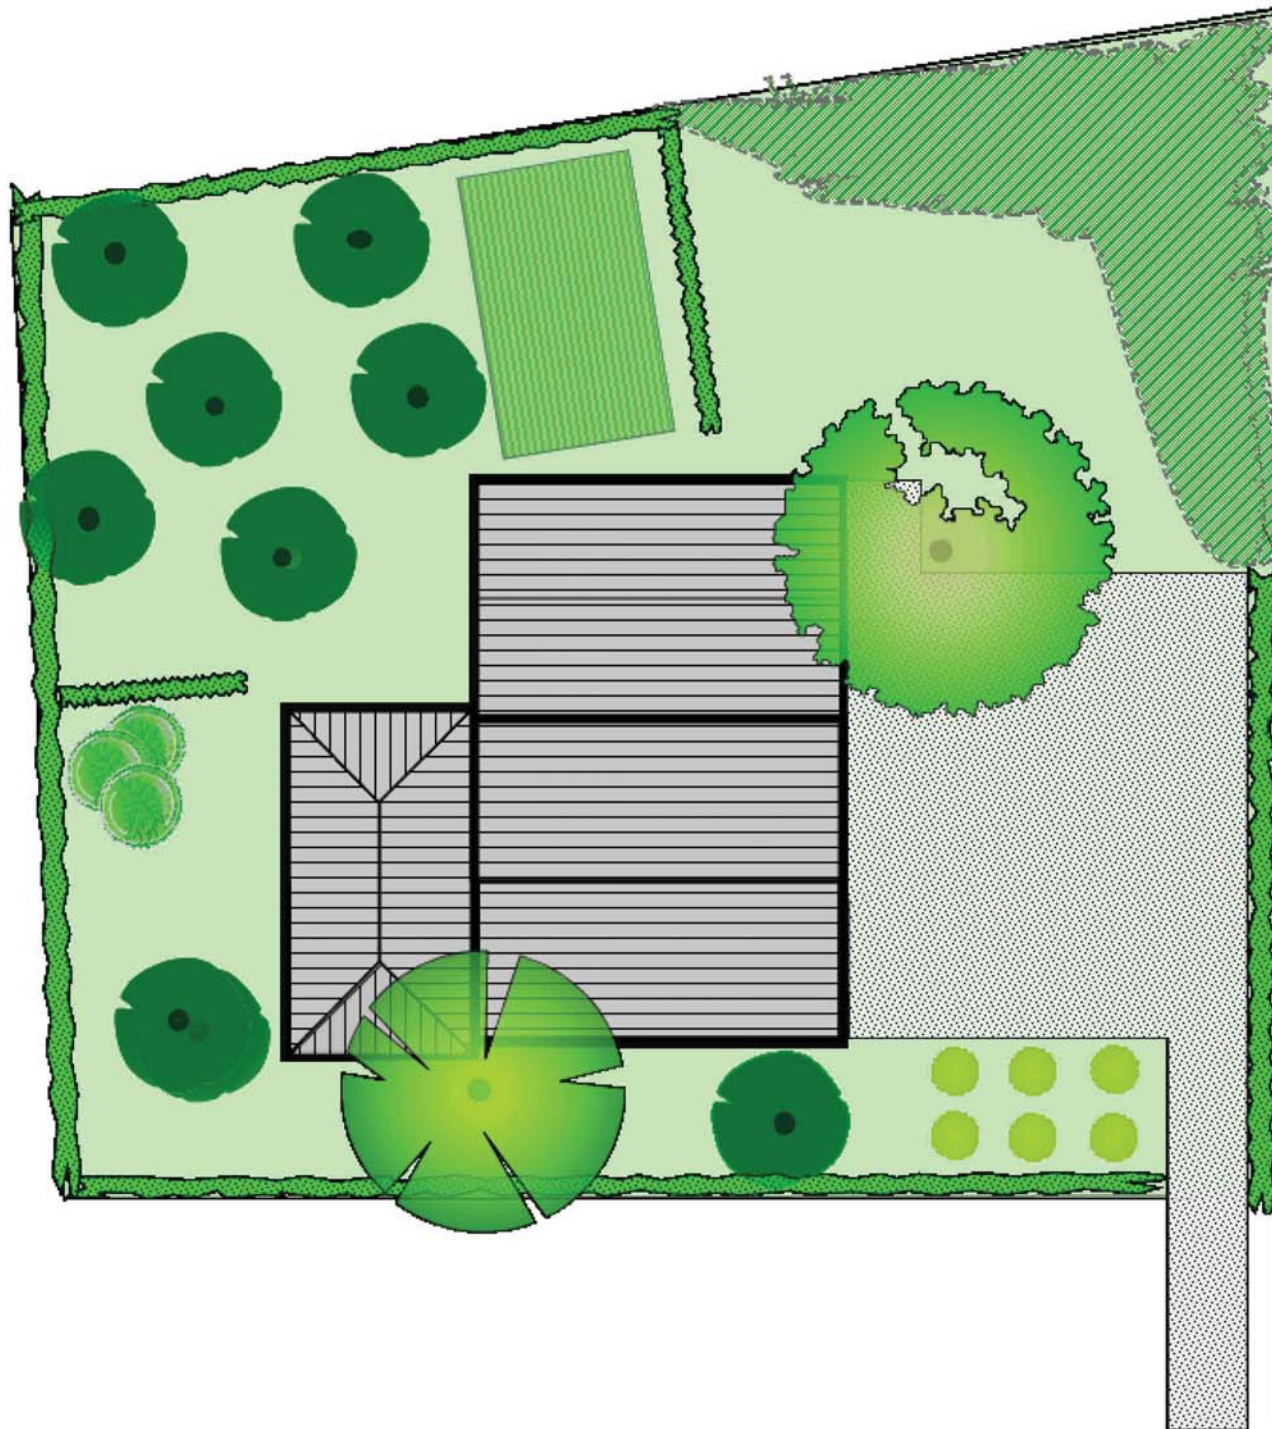

## Legenda

-  geriefhoutbosje
-  Meidoornhaag
-  fruitboom
-  Walnoot
-  Beukenboom
-  kleinfruit
-  inrit/erf
-  hof/ groententuin
-  sierstruiken

Inrichting erf

Schaal 1 : 200

Bezelhorstweg 31  
7009 KK Doetinchem