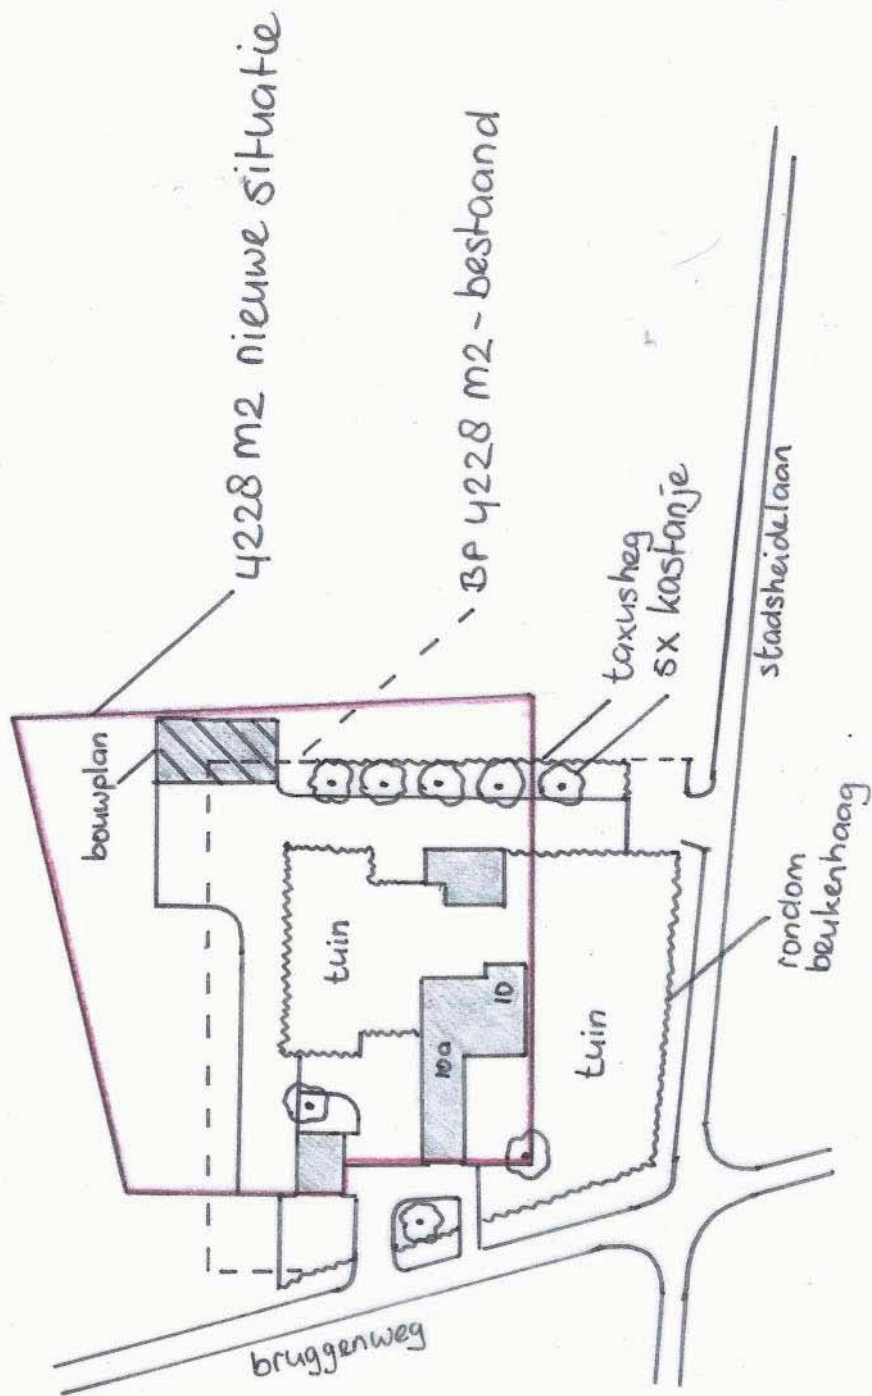

Stadsheidelaan 10 Doetinchem

4228 m2 nieuwe situatie

BF 4228 m2 - bestaand

taxus heg
5x kastanje

stadsheldelaan

rondom
beukenhaag

bruggenweg

bouwplan

tuin

tuin

10a

10