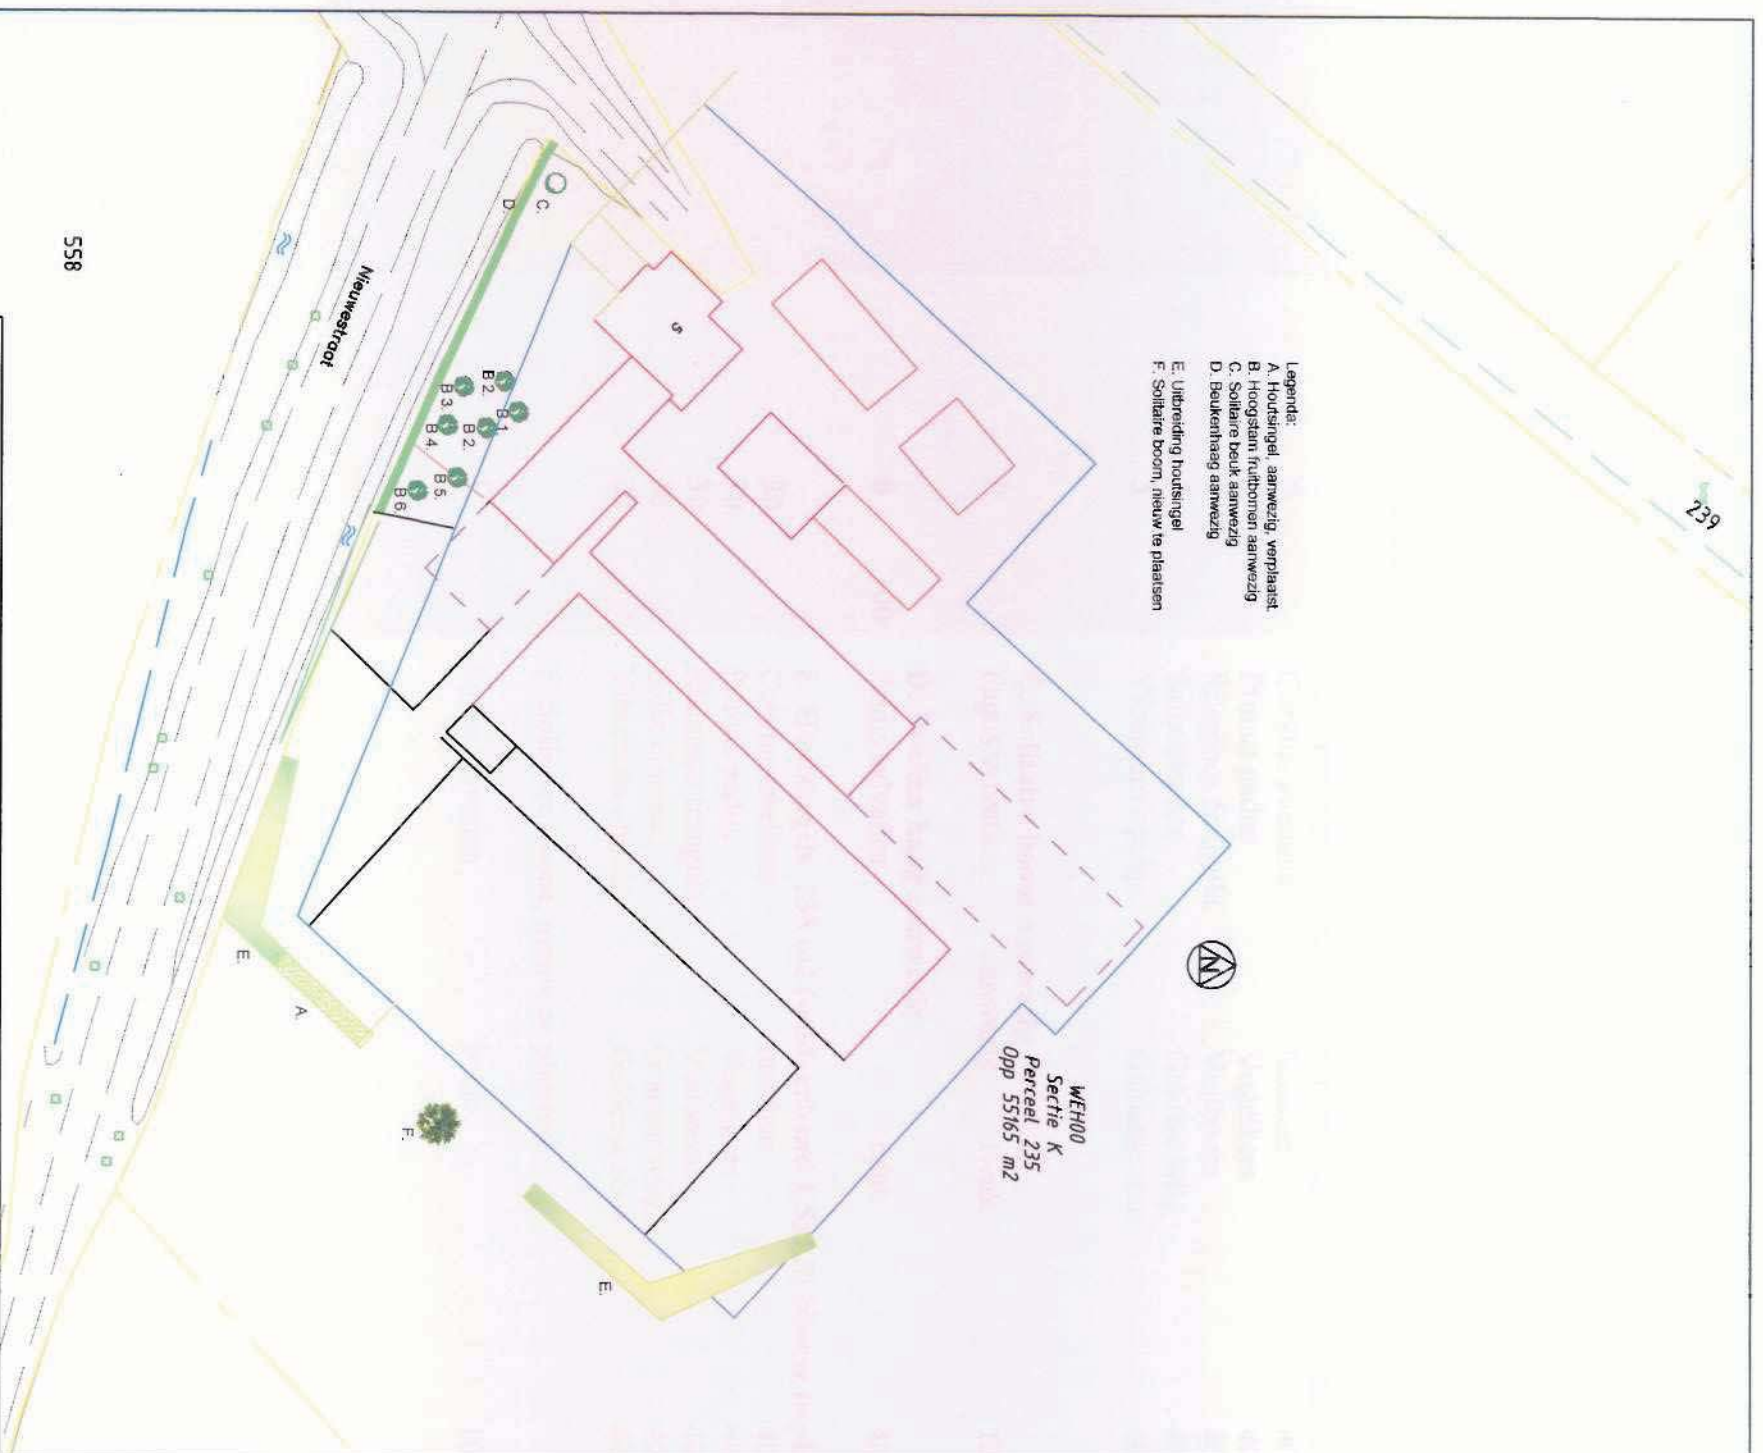

- Legende:
- A. Houdsingel aanwezig, verplaatst
 - B. Hoogstam fruitbomen aanwezig
 - C. Solitaire beuk aanwezig
 - D. Beukenhaag aanwezig
 - E. Uitbreiding houdsingel
 - F. Solitaire boom, nieuw te plaatsen

Voorontwerp / schetsontwerp	1:1000
Naam :	
Adres :	Nieuwe Straat 5
Plaats :	Wehl
Datum :	24 - 04 - 2012

Hoveniersbedrijf &
Milieuadviesbureau