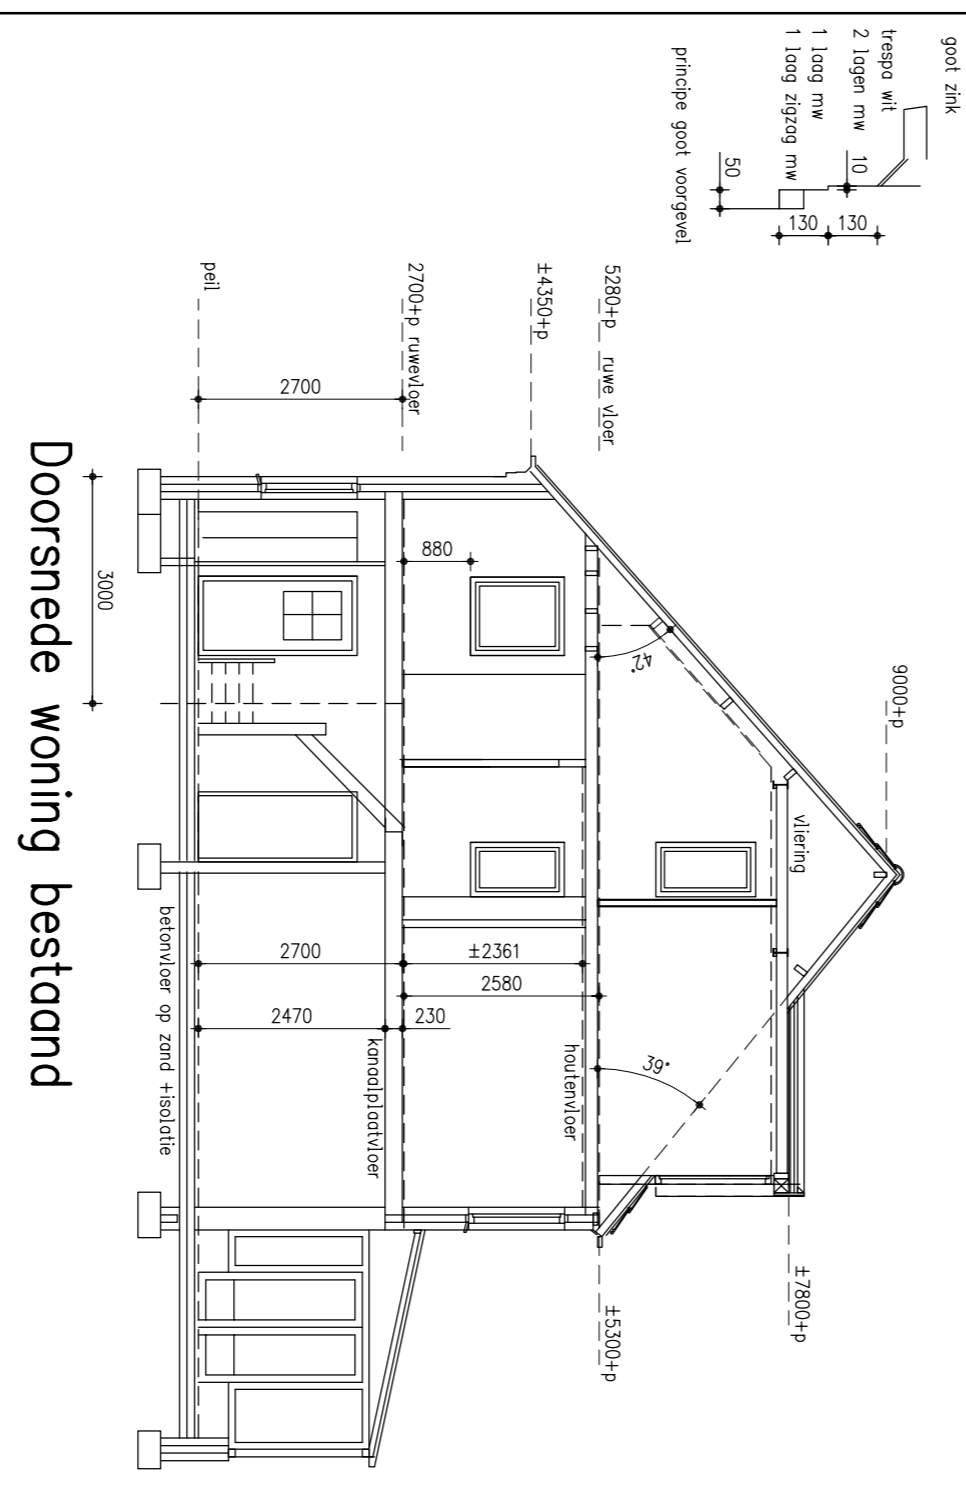

OSPELSENS & BOUT AK NEDERWIJRT BLOESCHAP
 KADASTRALE GEMEENTE: NEDERWIJRT
 SECTIE: L
 PERCEEL: 2313
 PERCEEL OPP: 470m²

UITBREIDING WONING ZIE BLAD W2
WONING BESTAAND
 Plattegronden-gevels-doornede + Situatie

Schaal:	C
1:100	B
1:200	A 19-02-2022
get.: HN	Blad: W1