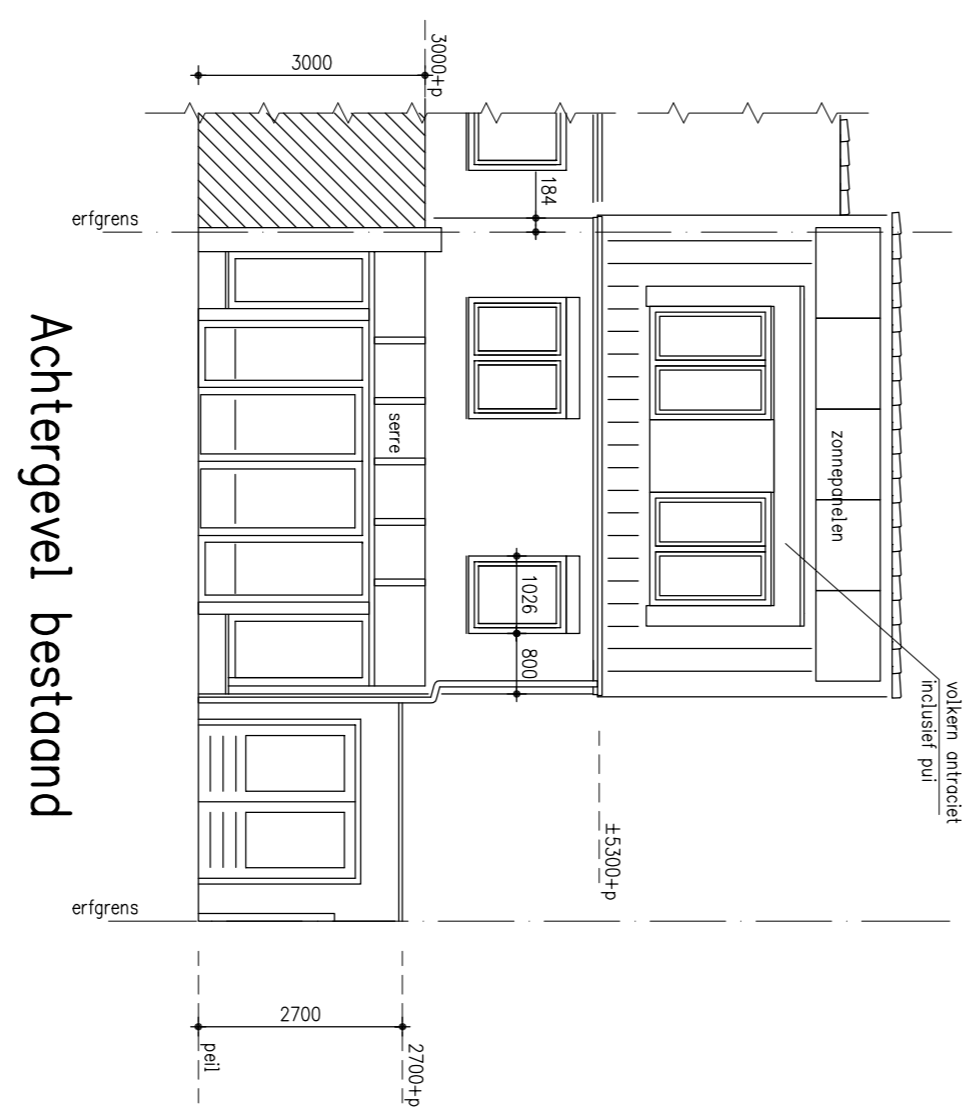

OSPELSENS & BOUT AK NEDERWIJRT BLOESCHAP
 KADASTRALE GEMEENTE: NEDERWIJRT
 SECTIE: L
 PERCEEL: 2313
 PERCEEL OPP: 470m²

UITBREIDING WONING ZIE BLAD W2
WONING BESTAAND
 Plattegronden-gevels-doornede + Situatie

Schaal:	C
1:100	B
1:200	A 19-02-2022
get.: HN	Blad: W1