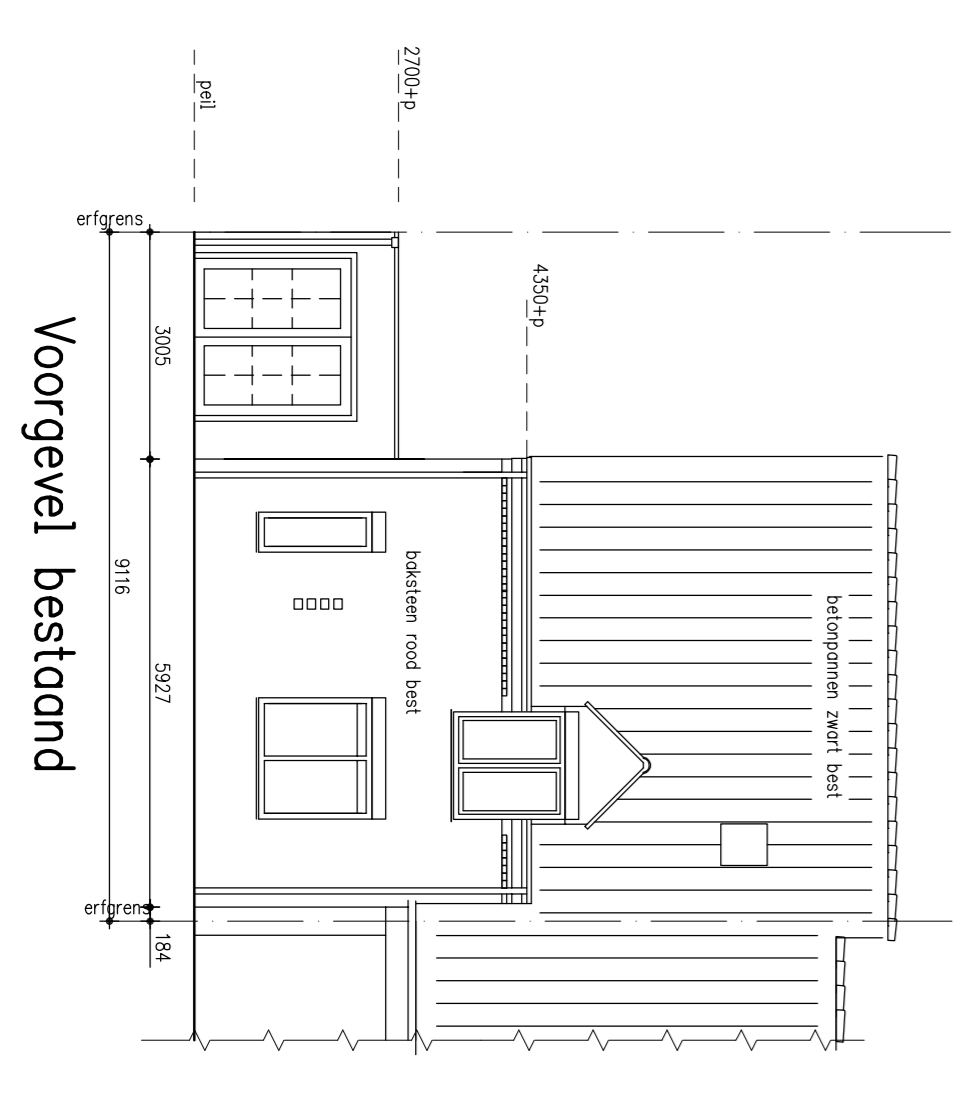

OSPELSENS & BOUT AK NEDERWIJRT BLOESCHAP
 KADASTRALE GEMEENTE: NEDERWIJRT
 SECTIE: L
 PERCEEL: 2313
 PERCEEL OPP: 470m²

UITBREIDING WONING ZIE BLAD W2
WONING BESTAAND
 Plattegronden-gevels-doornede + Situatie

Schaal:	C
1:100	B
1:200	A 19-02-2022
get.: HN	Blad: W1