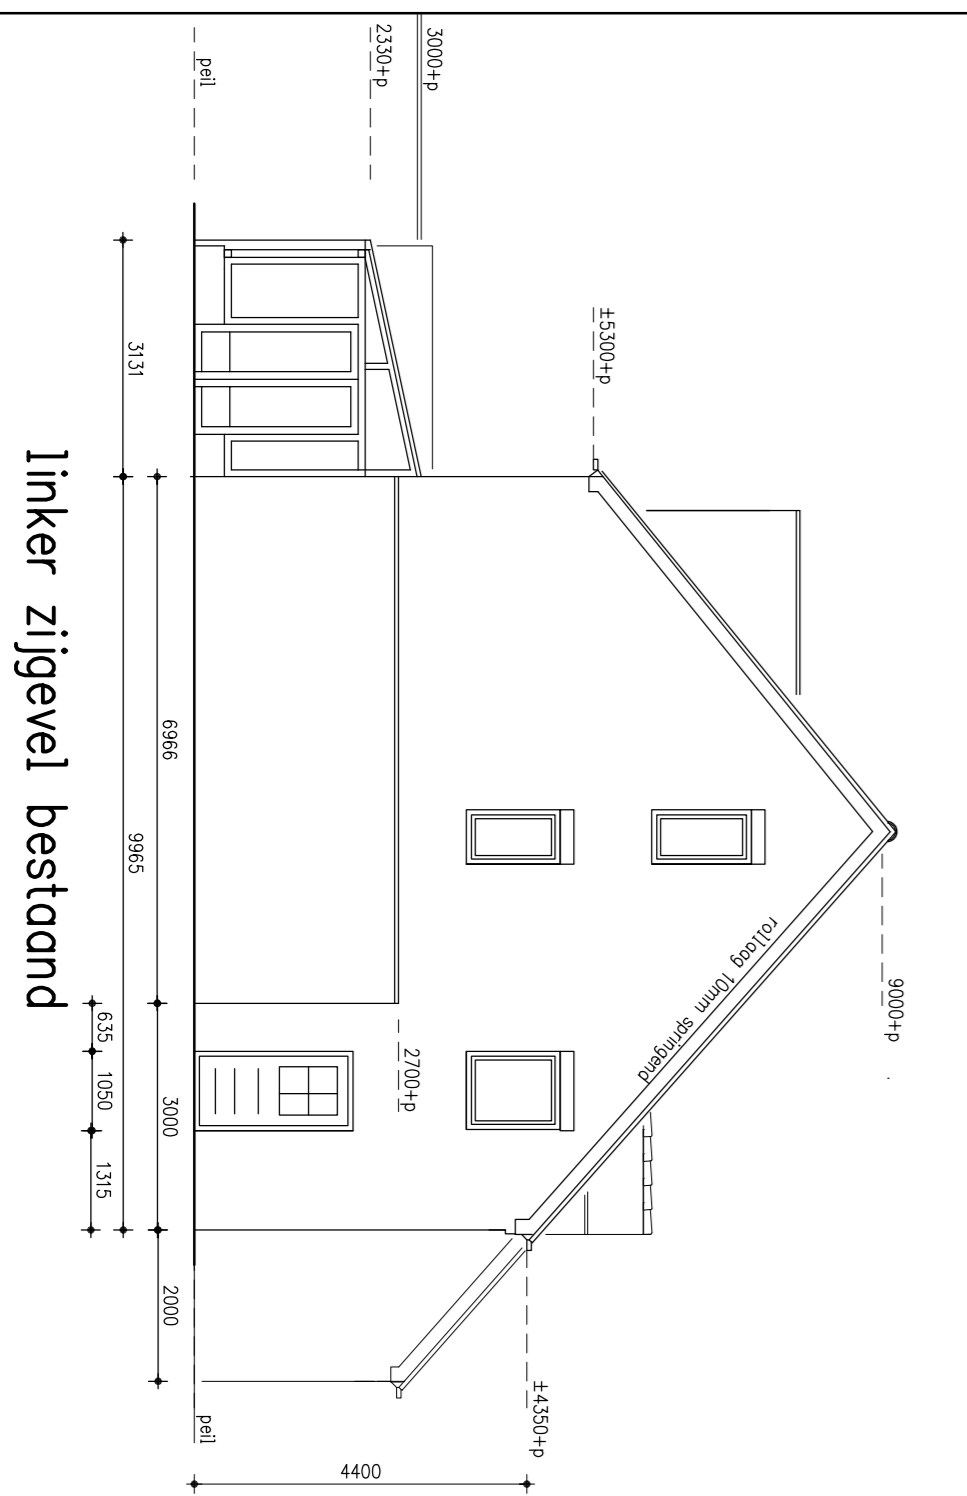

OSPELSENS & BOUT AK NEDERWIJRT BLOESCHAP
 KADASTRALE GEMEENTE: NEDERWIJRT
 SECTIE: L
 PERCEEL: 2313
 PERCEEL OPP: 470m²

UITBREIDING WONING ZIE BLAD W2
WONING BESTAAND
 Plattegronden-gevels-doornede + Situatie

Schaal:	C
1:100	B
1:200	A 19-02-2022
get.: HN	Blad: W1