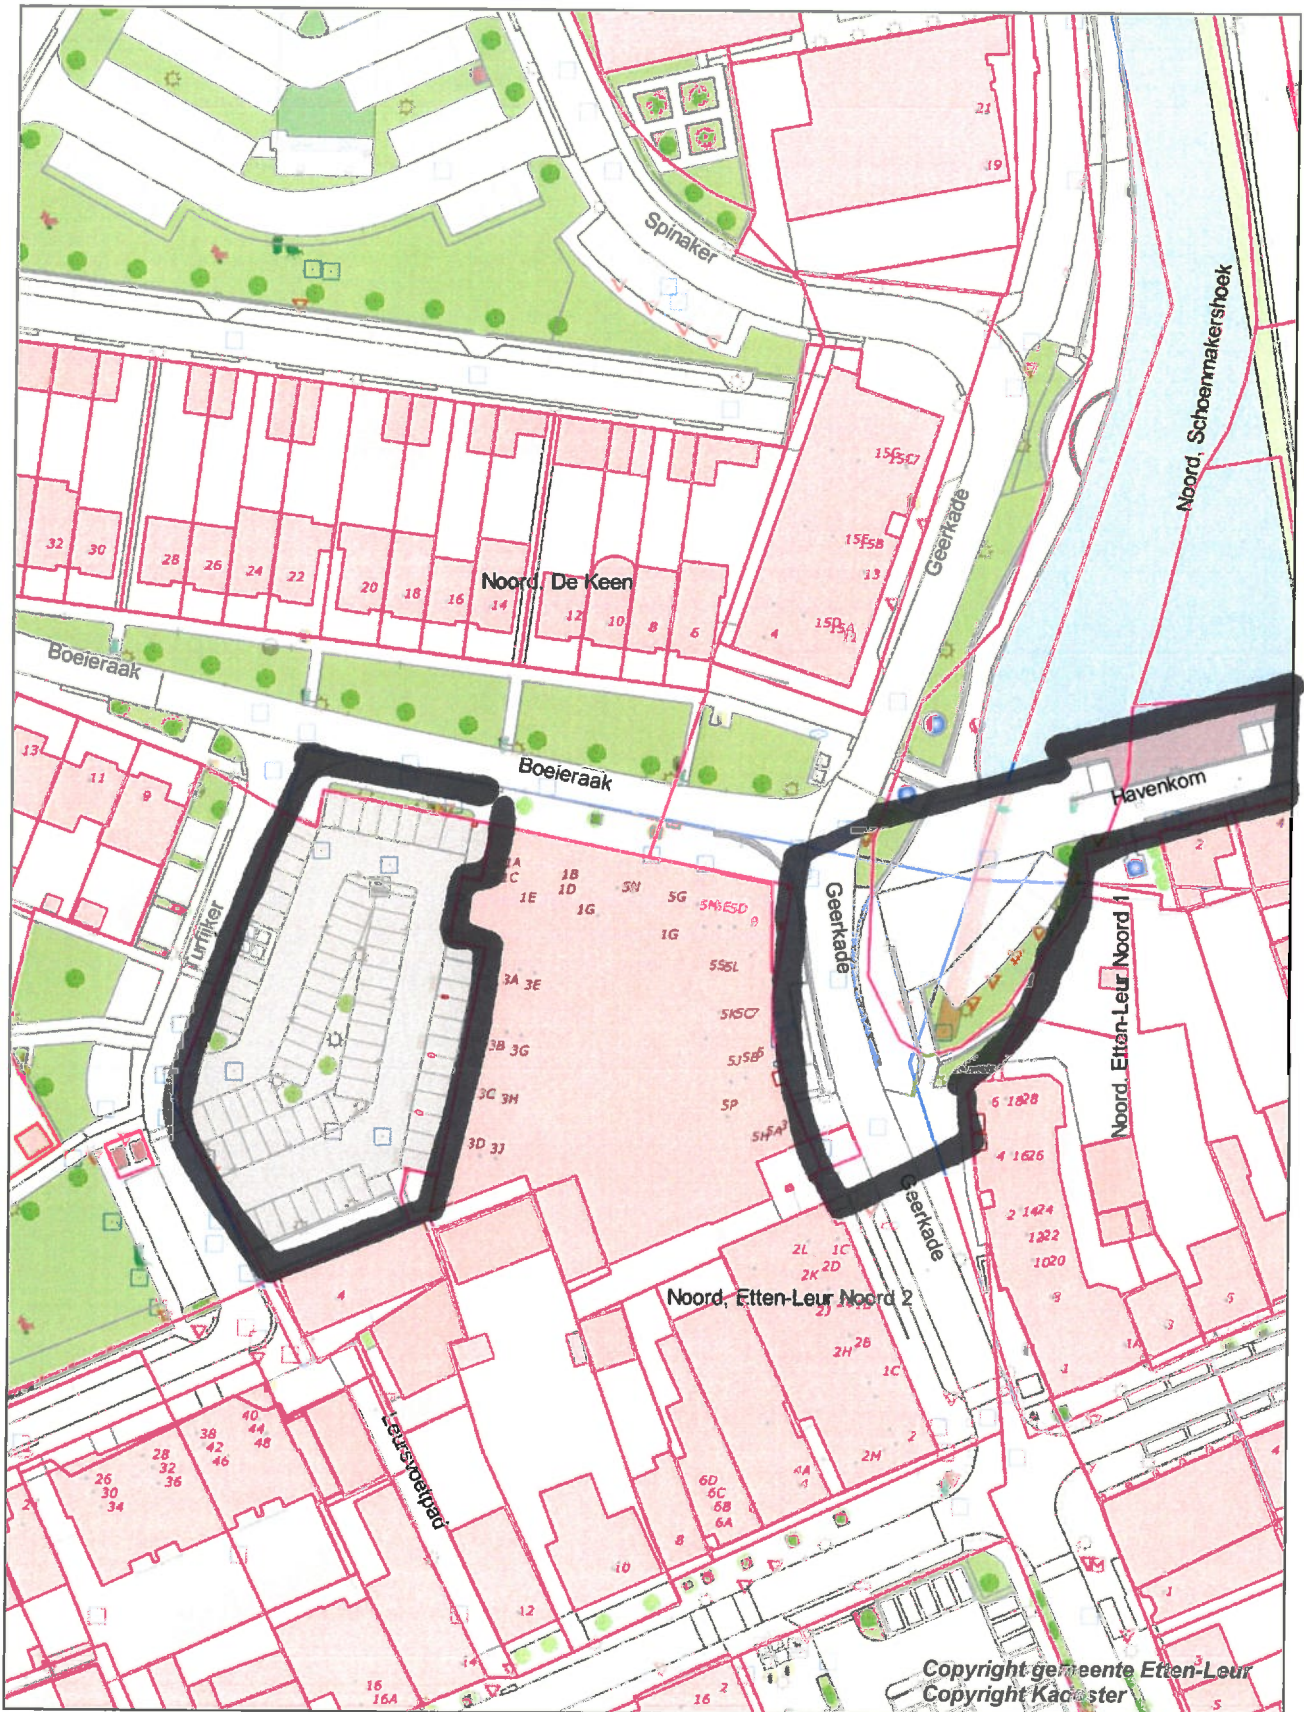

Aan deze afdruk kunnen geen rechten worden ontleend

Gemeente Etten-Leur
23 December 2019

Aan deze afdruck kunnen geen rechten worden ontleend

Gemeente Etten-Leur
23 December 2019

Schaal 1:2000
0 20 40 60m