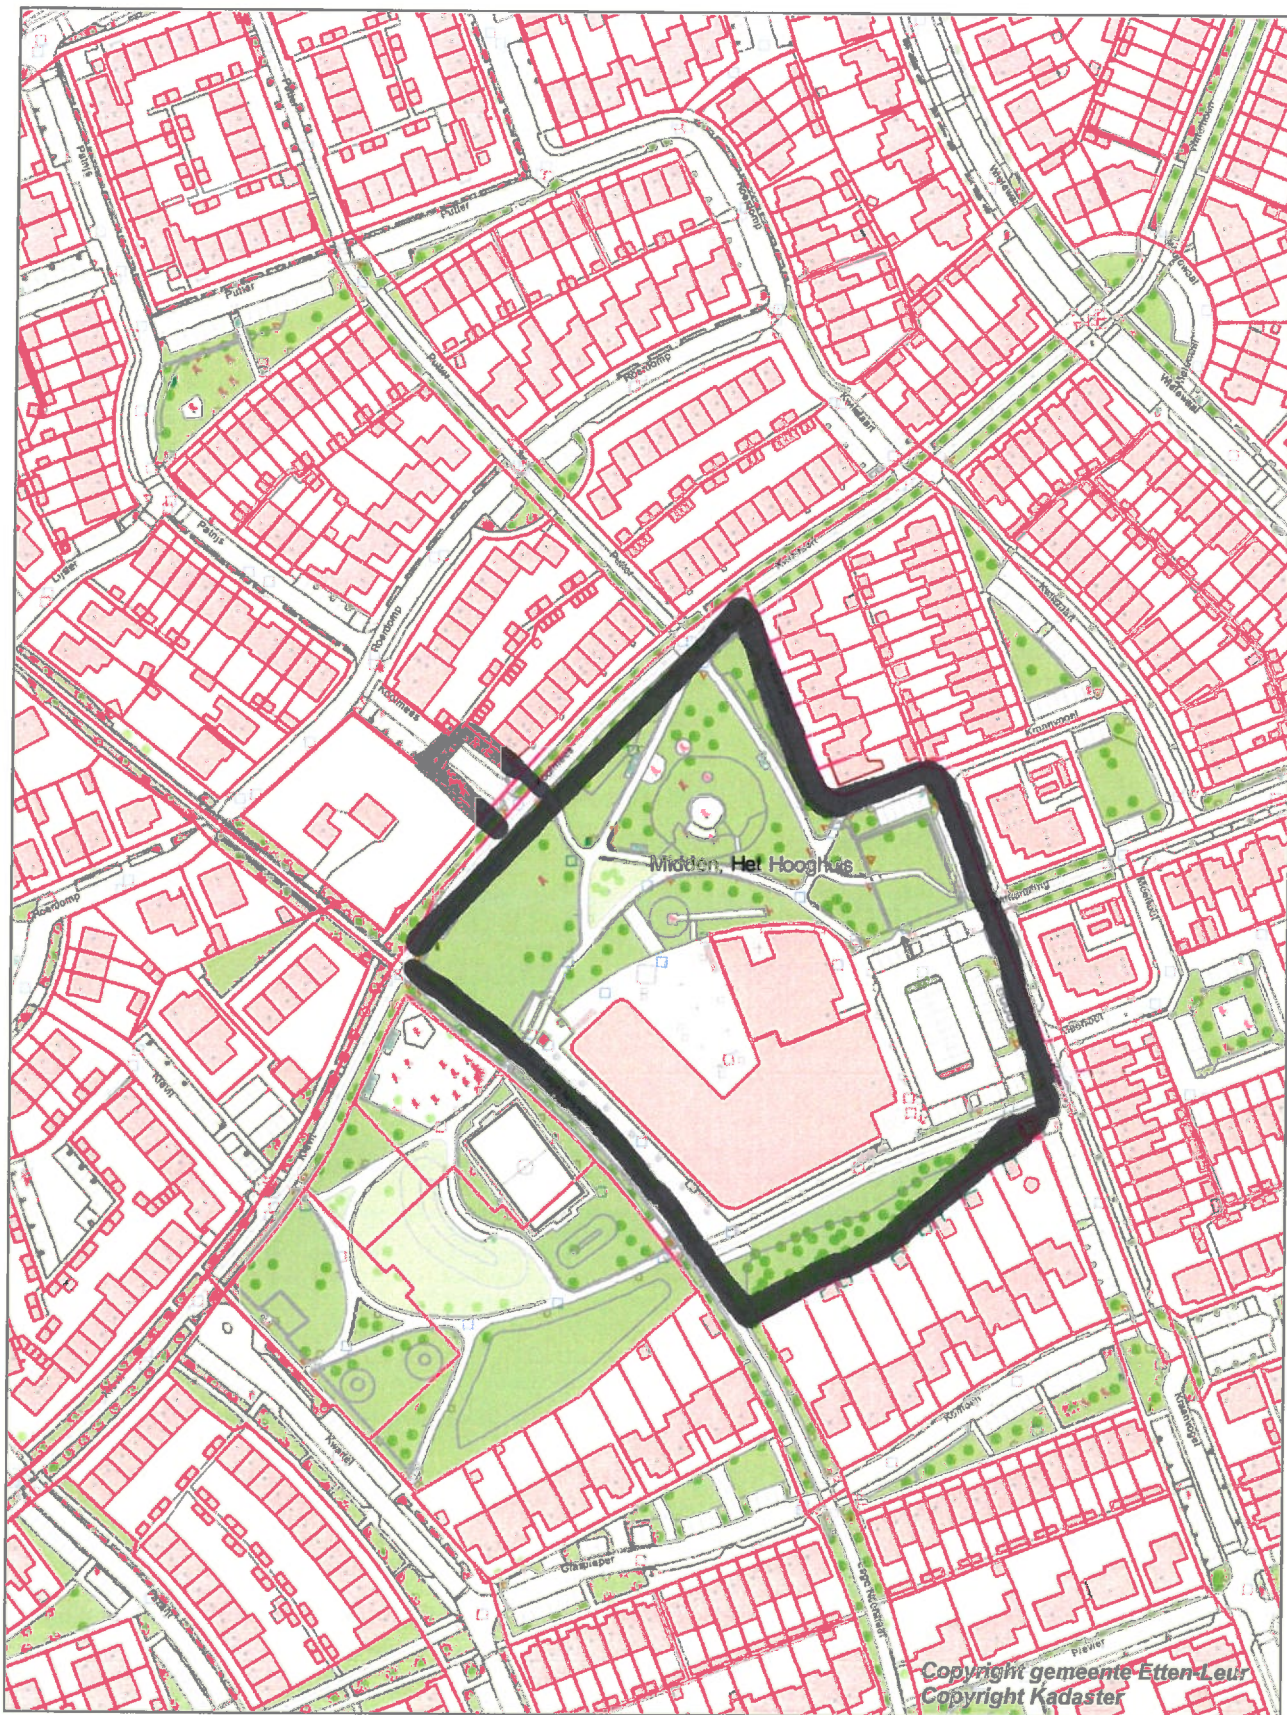

Aan deze afdruk kunnen geen rechten worden ontleend

Gemeente Etten-Leur
23 December 2019

Aan deze afdruck kunnen geen rechten worden ontleend

Gemeente Etten-Leur
23 December 2019

Schaal 1:2000
0 20 40 60m