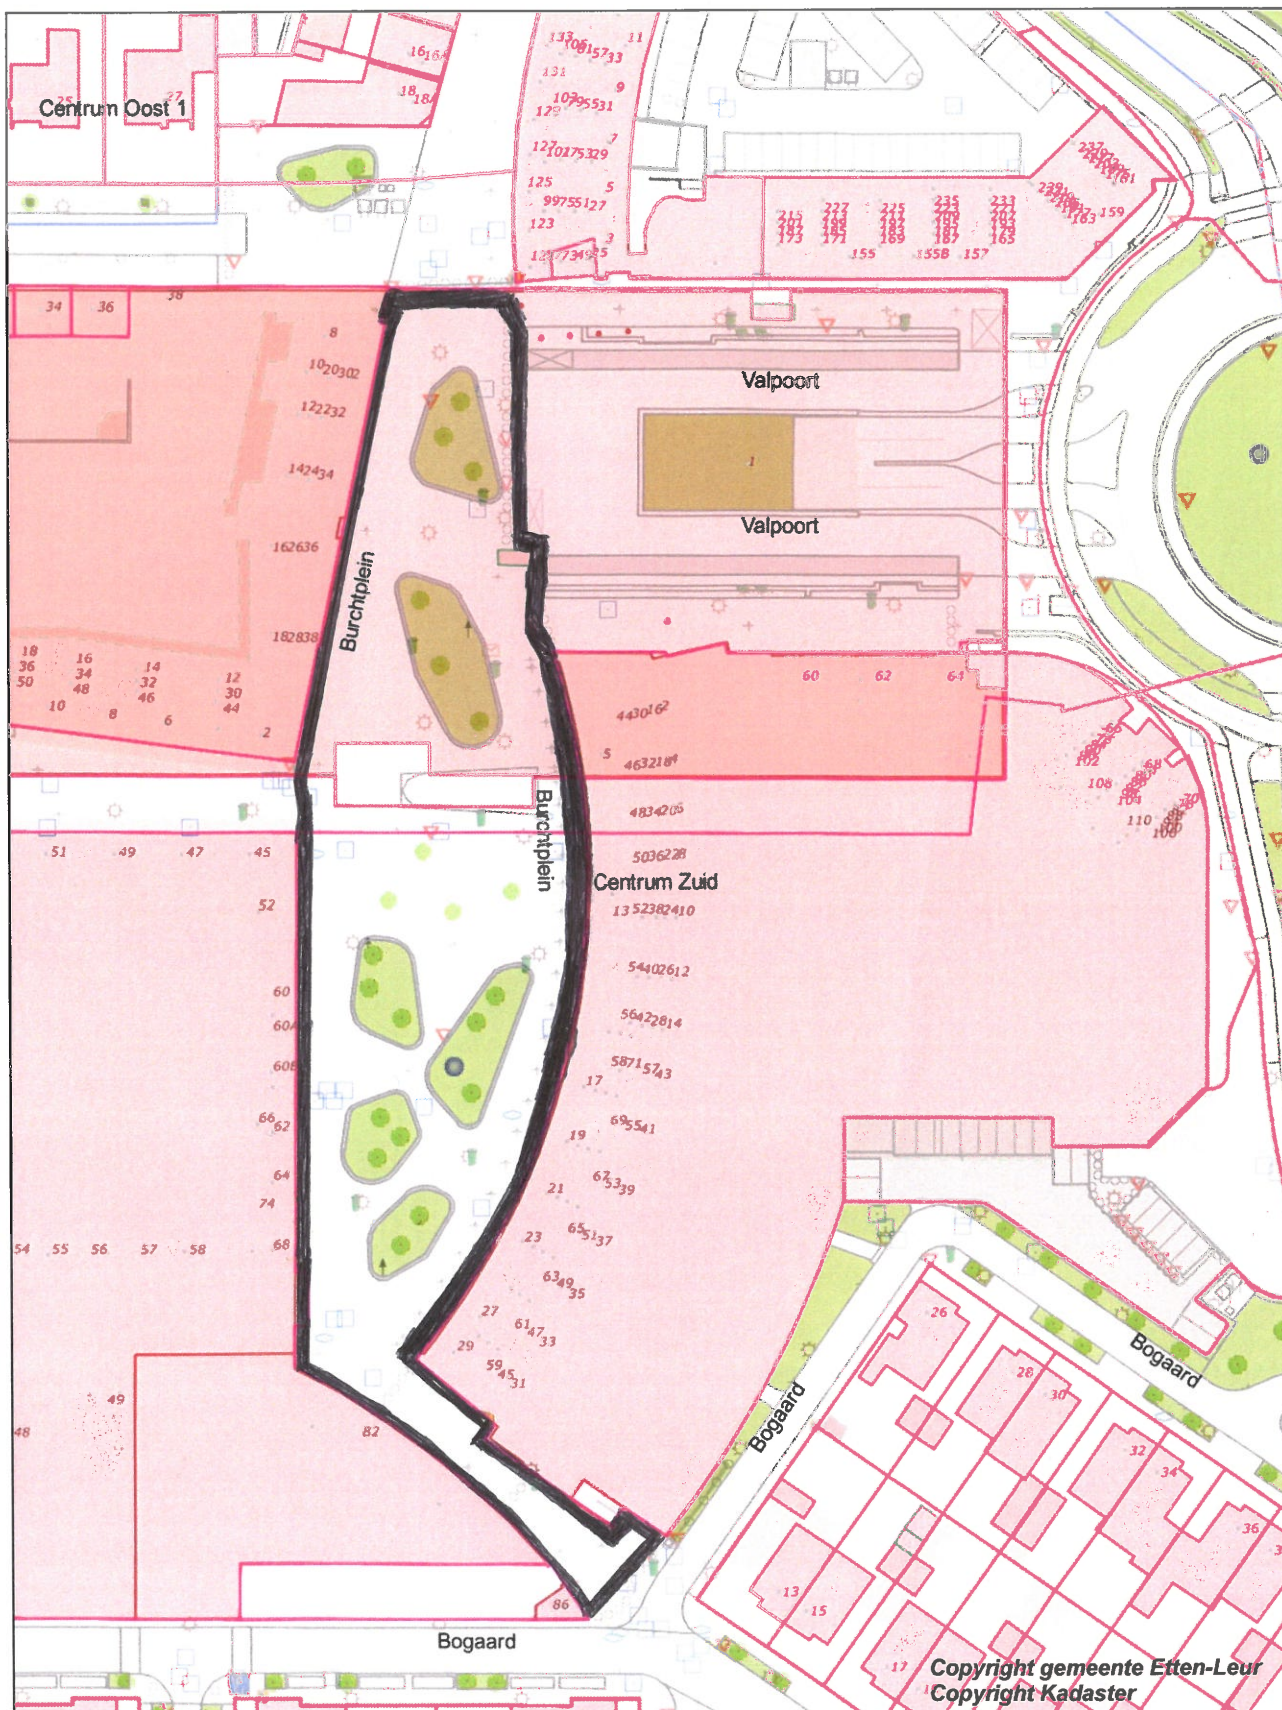

Copyright gemeente Etten-Leur
Copyright Kadaster

Aan deze afdruk kunnen geen rechten worden ontleend

Gemeente Etten-Leur
10 Mei 2022