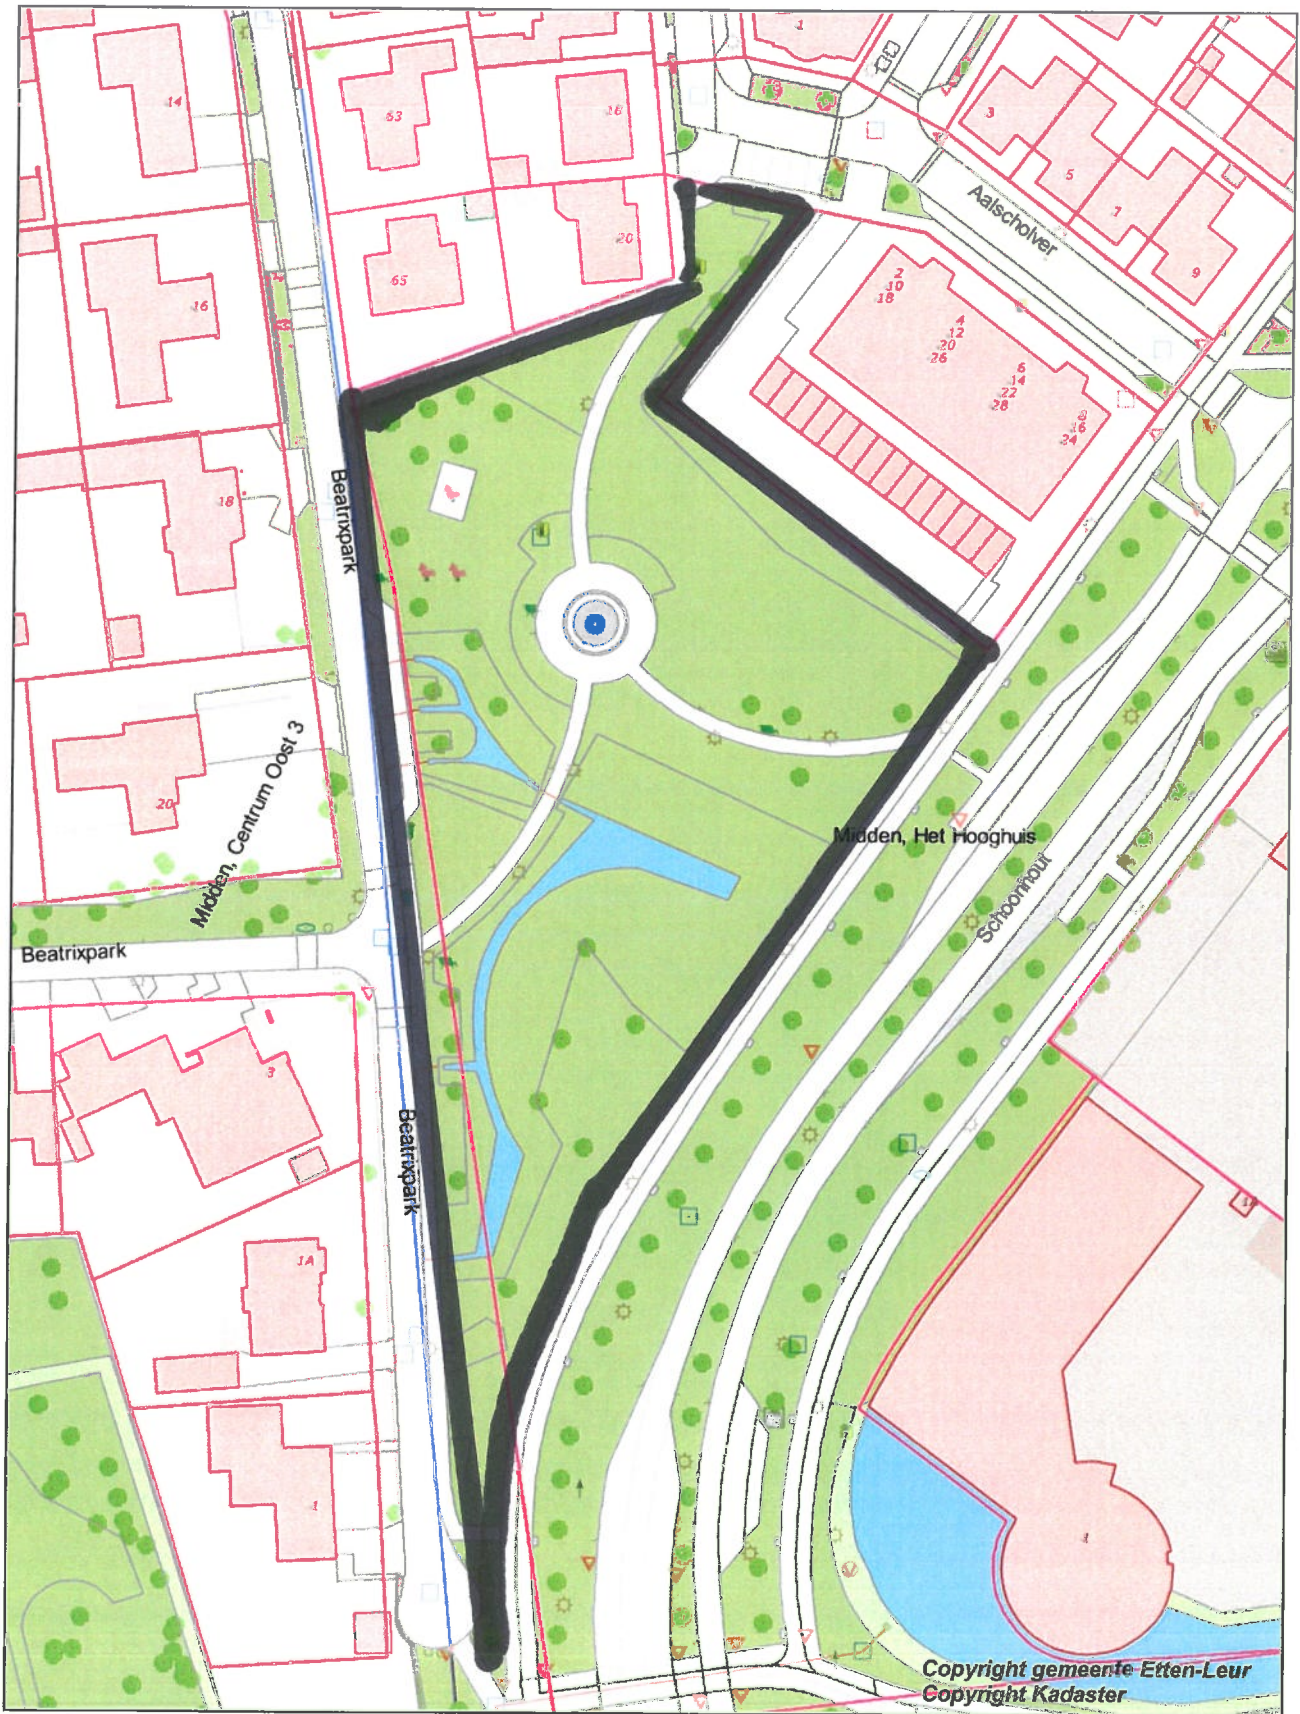

Aan deze afdruk kunnen geen rechten worden ontleend

Gemeente Etten-Leur
23 December 2019