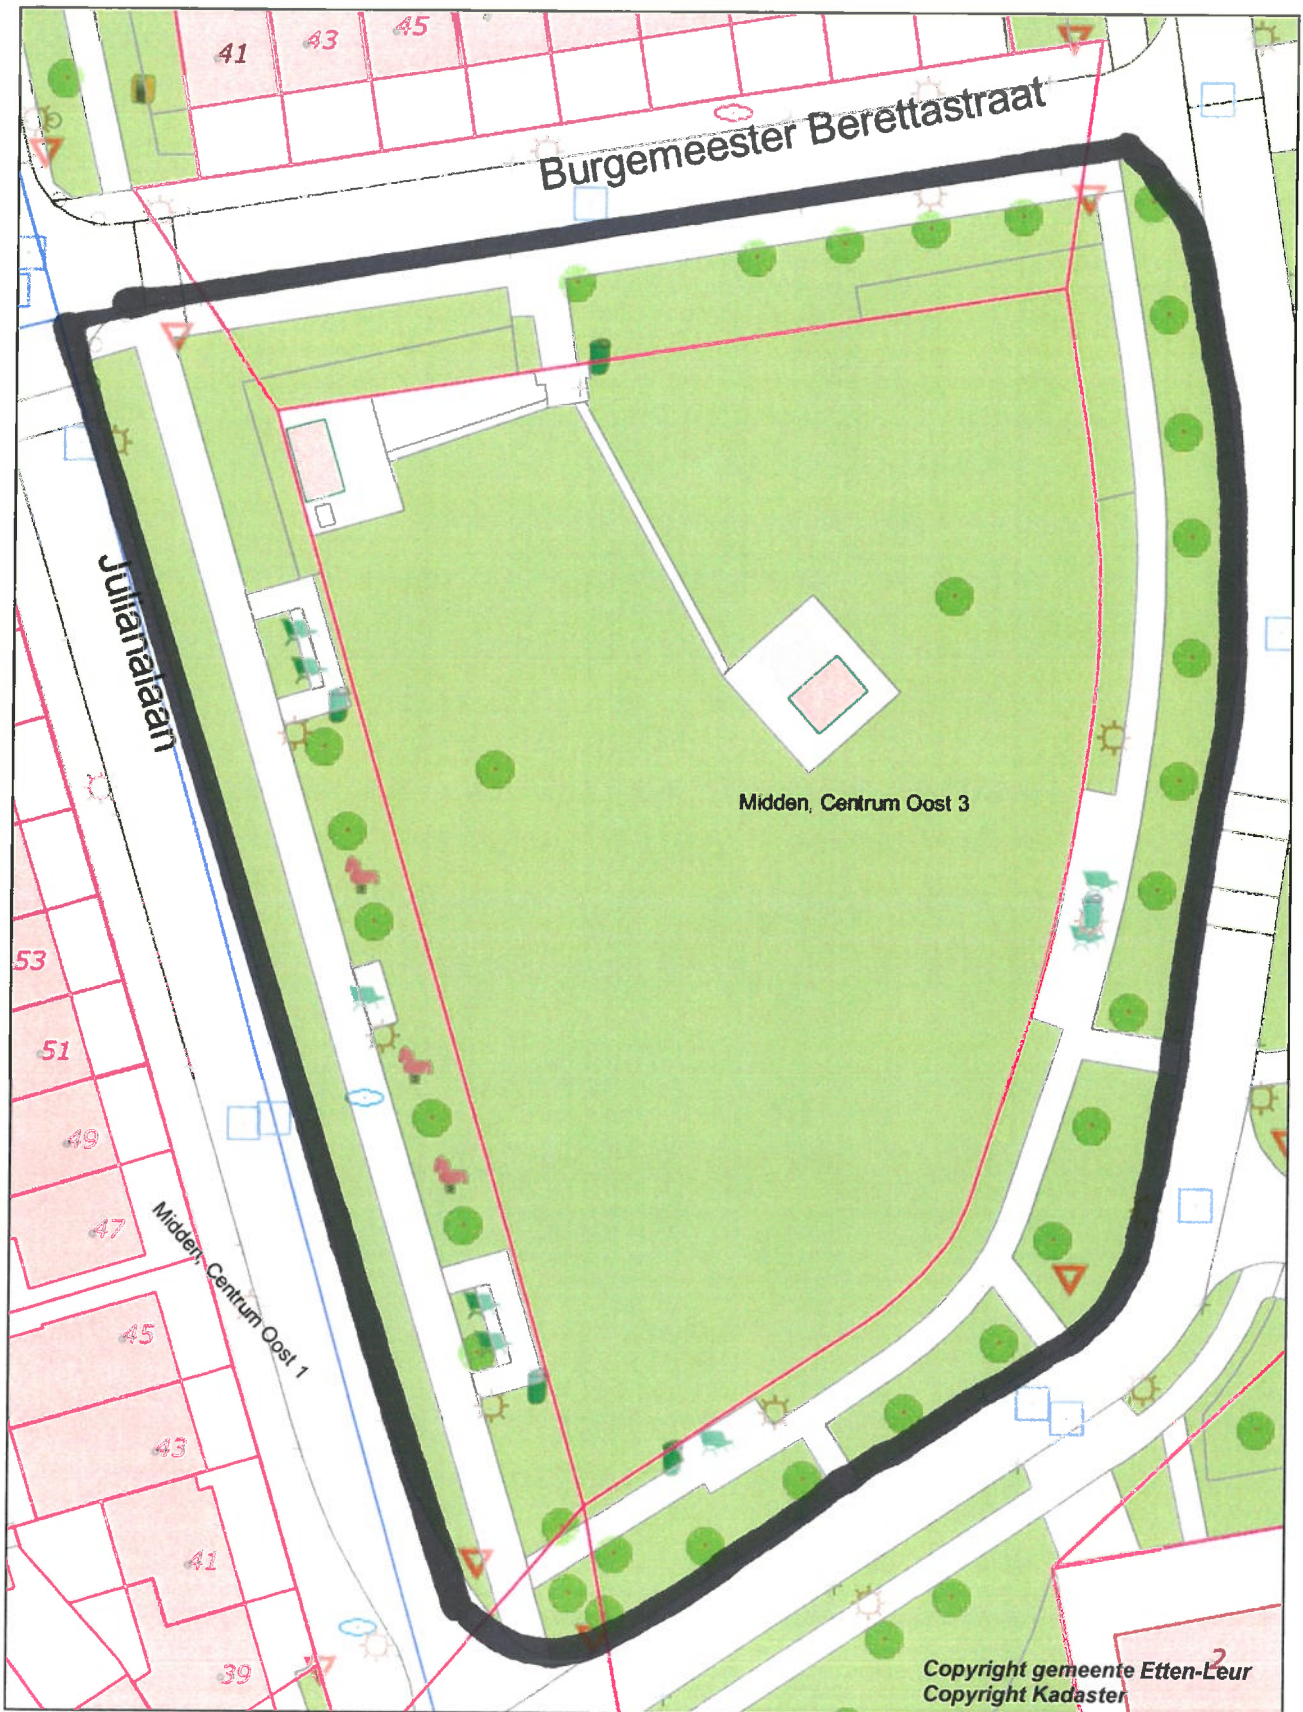

Aan deze afdruk kunnen geen rechten worden ontleend

Gemeente Etten-Leur
23 December 2019

Aan deze afdruck kunnen geen rechten worden ontleend

Gemeente Etten-Leur
23 December 2019

Schaal 1:2000
0 20 40 60m