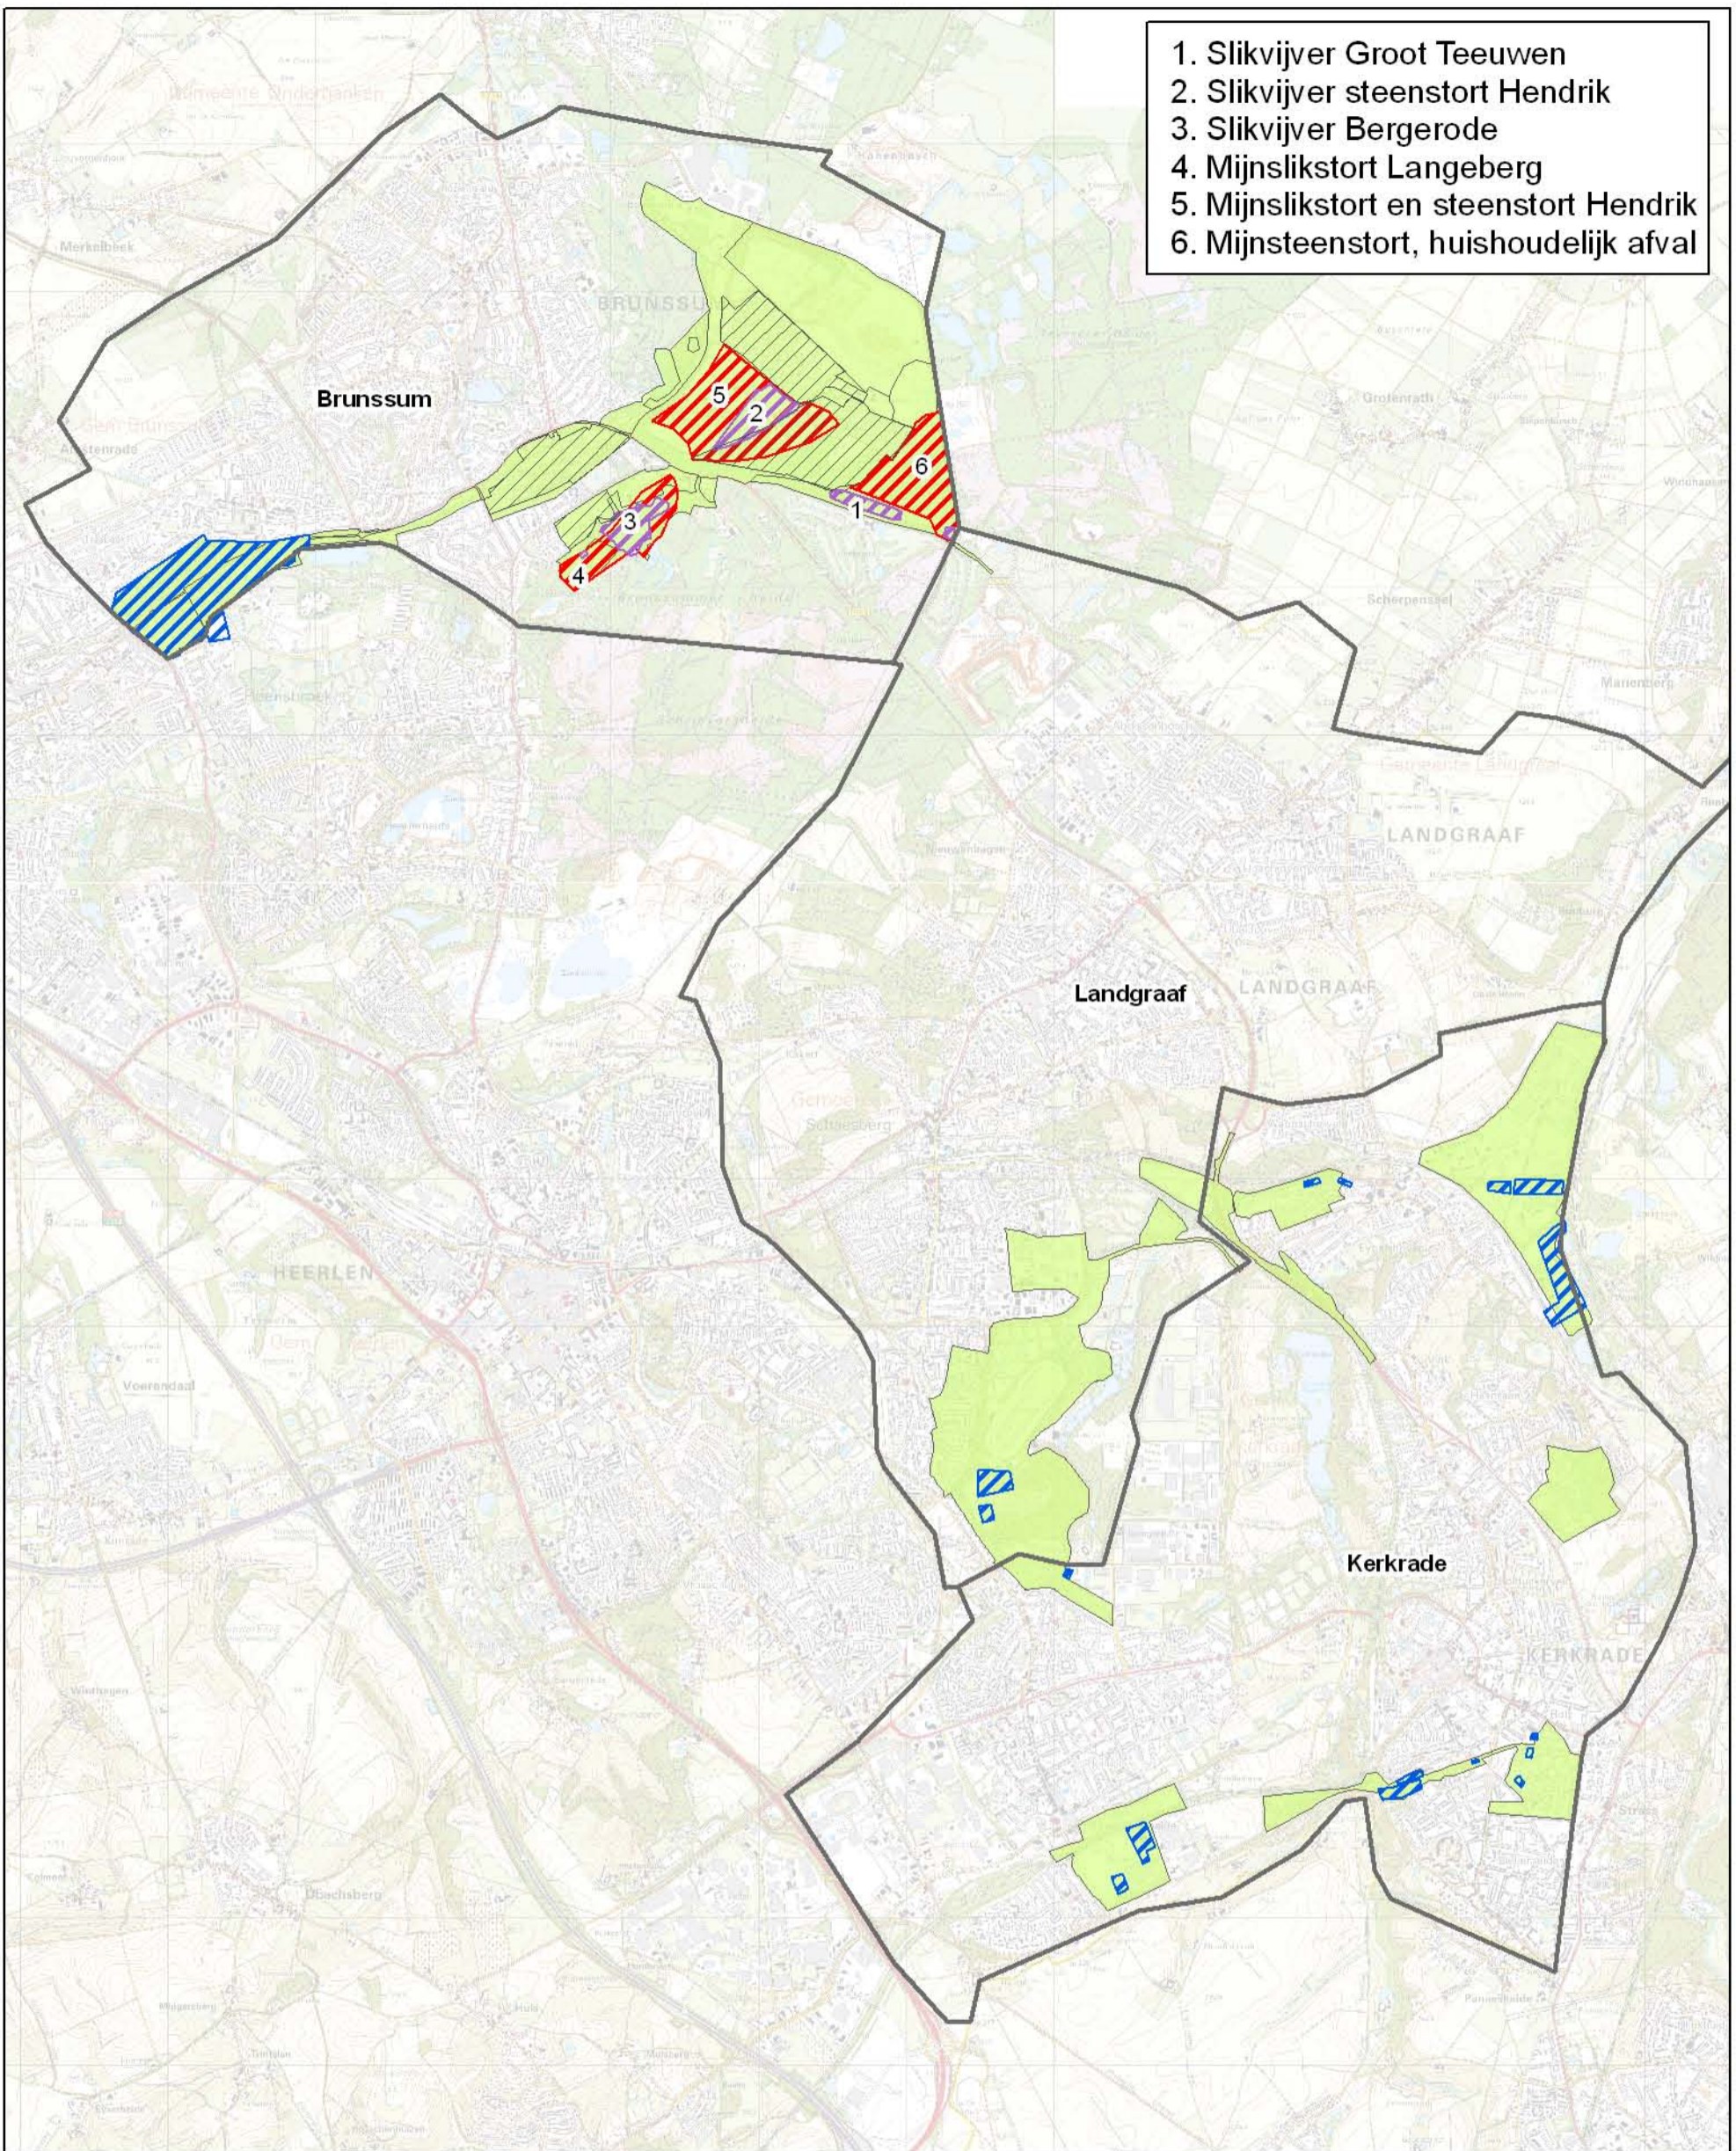

1. Slikvijver Groot Teeuwen
2. Slikvijver steenstort Hendrik
3. Slikvijver Bergerode
4. Mijnslikstort Langeberg
5. Mijnslikstort en steenstort Hendrik
6. Mijnsleenstort, huishoudelijk afval

### Aandachtslocaties

-  Gemeentegrens
-  Defensierreinen
-  Nazorglocaties
-  Slikvijver
-  Mijnslikstort
-  Mijnsleengebied

**Projectnaam:**  
Bodemkwaliteitskaart  
Mijnsteengebieden Parkstad

**Opdrachtgever:**  
AgentschapNL

**Datum:** Juli 2011

**Project:** 11K027 **Kaartnr:** 3

**Auteur:** K. Reezigt

**Gezien:** S. Vorstermans (Grontmij)

0 0,5 1  
Kilometers

1:45.000 (A3)