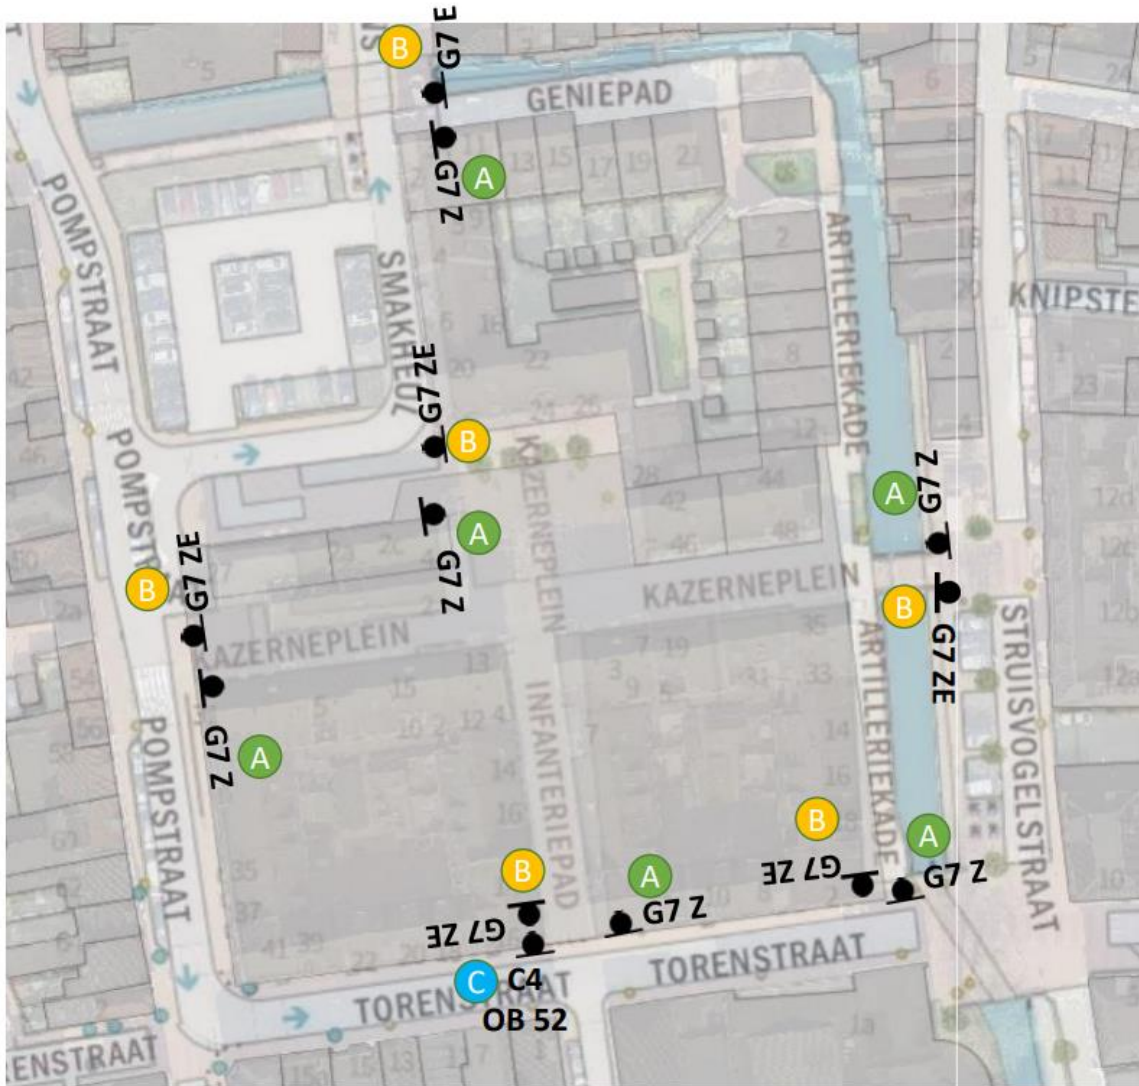

BIJLAGE 1:

Verkeersbordenplan behorende bij verkeersbesluit voetgangerszone Kazerneplein e.o.

G7 Z

G7 ZE

OB 52

C4