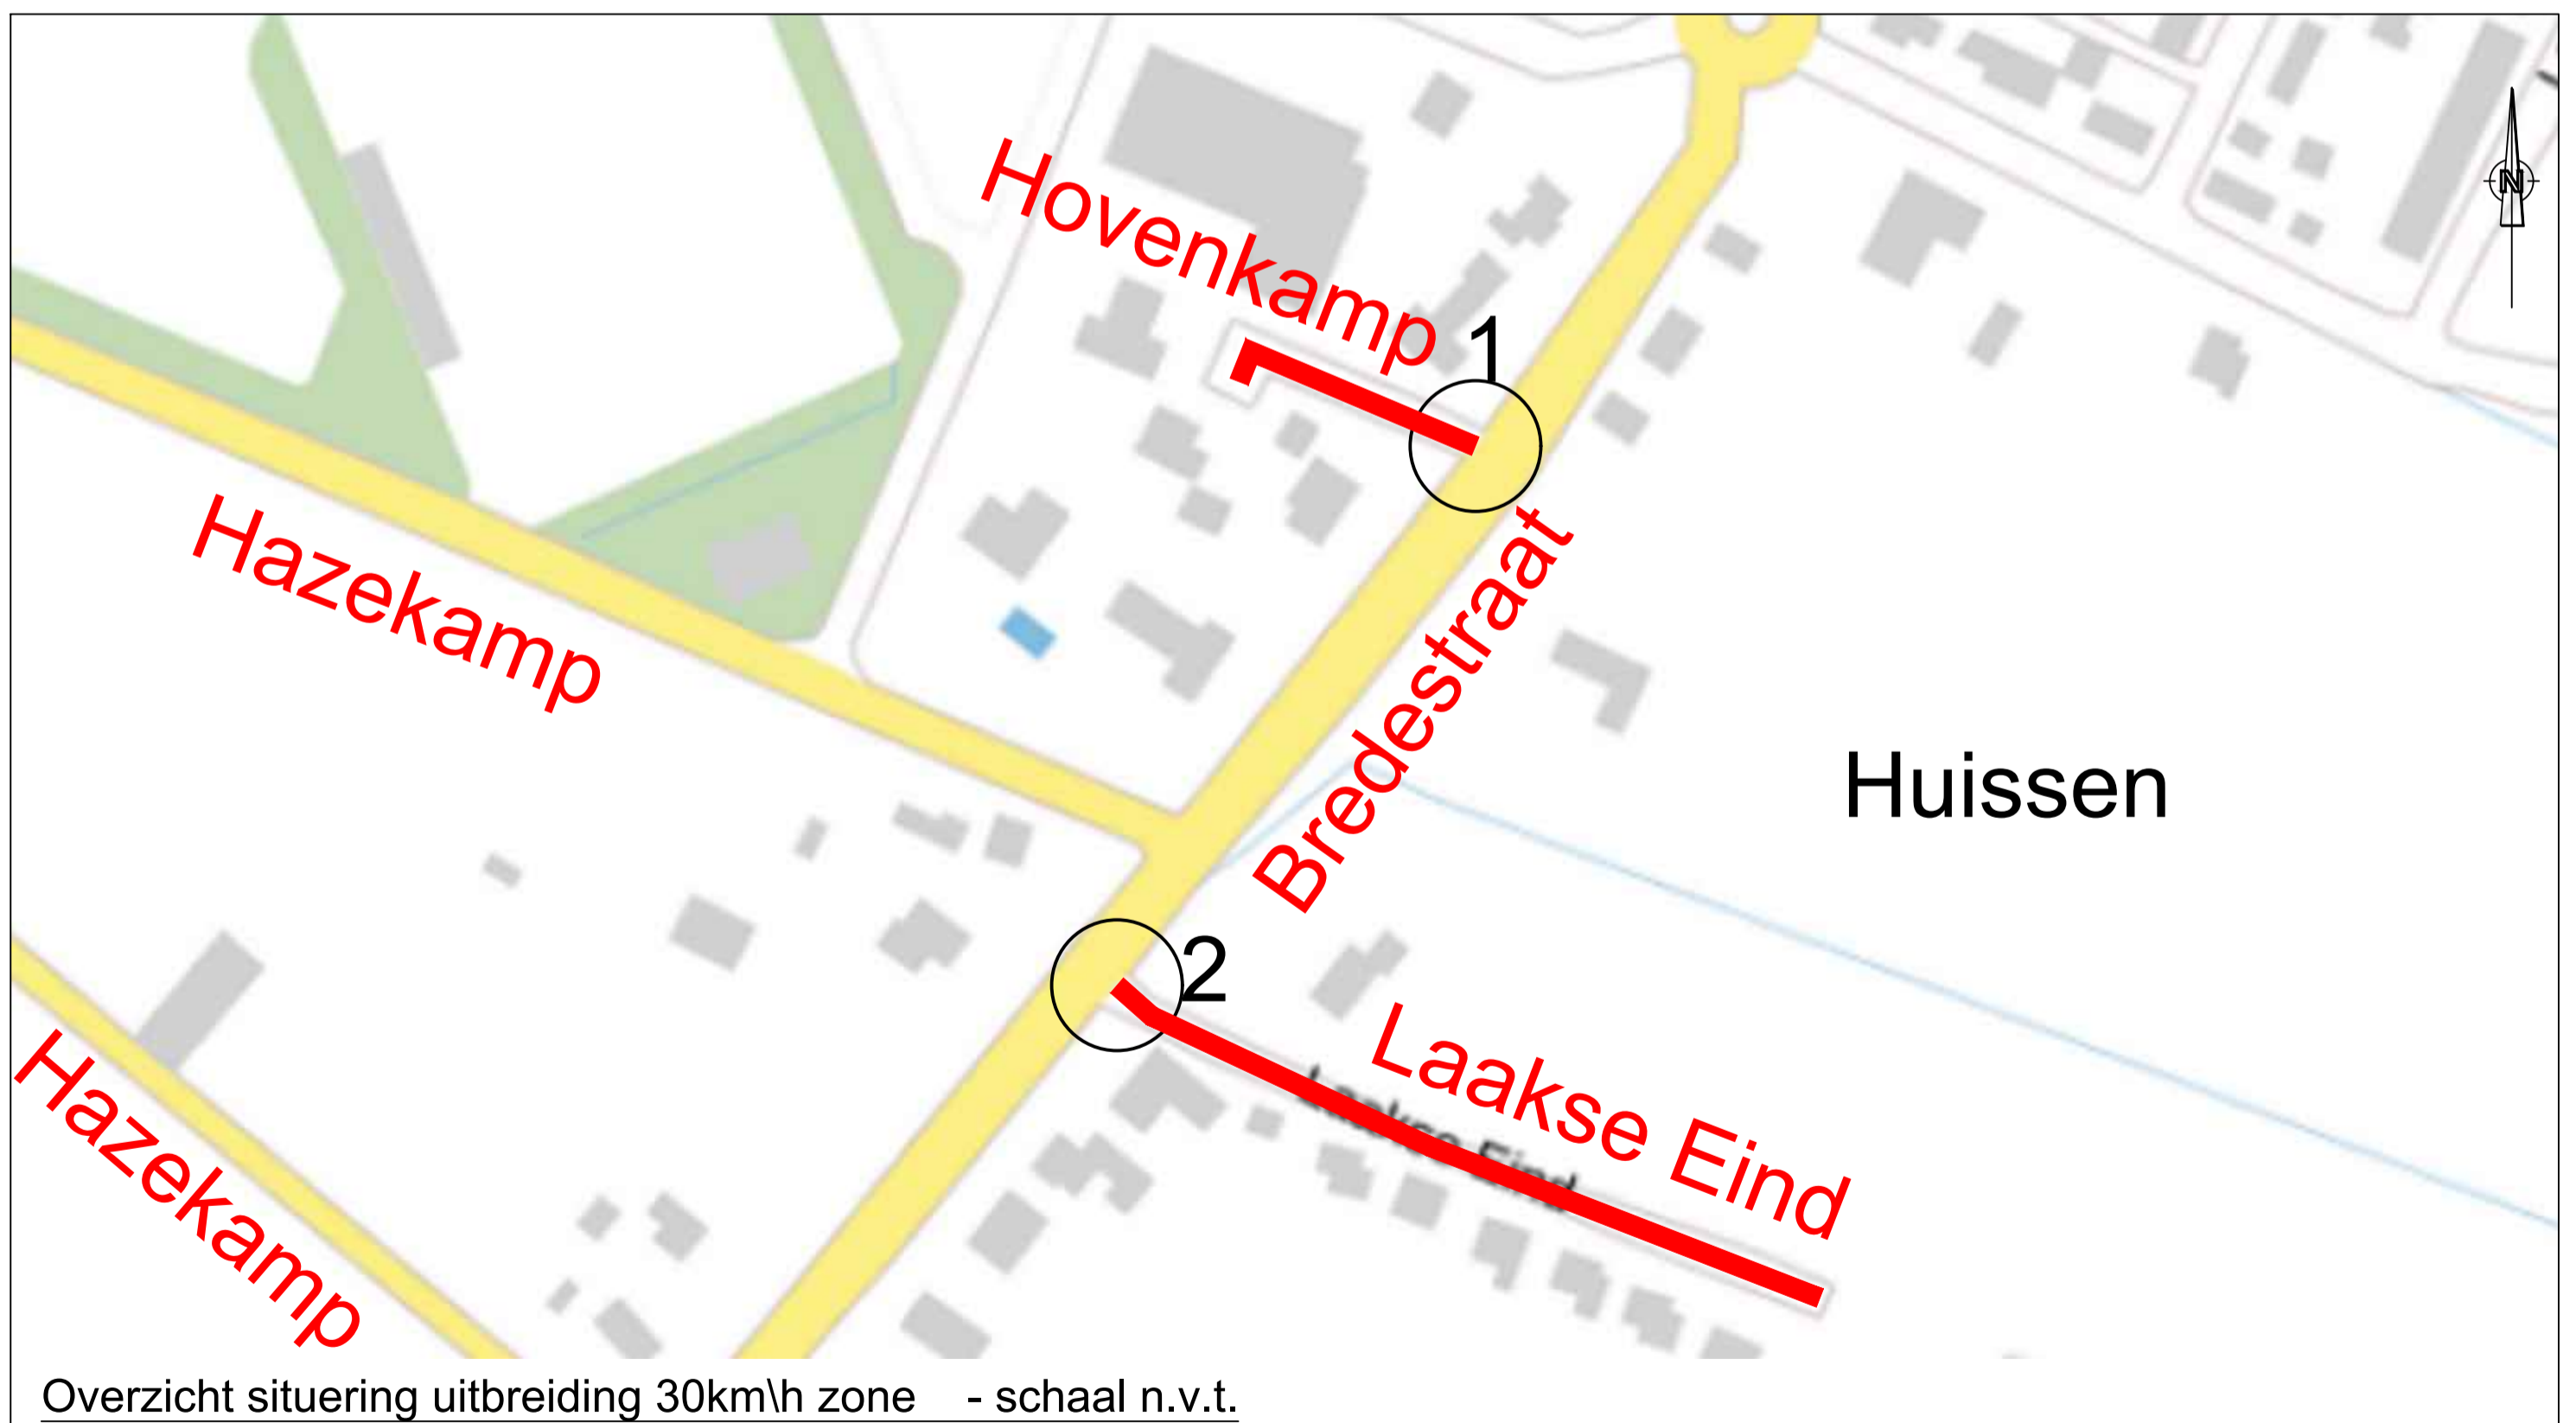

1. Plaatsen zoneborden Hovenkamp

2. Plaatsen zoneborden Laakse Eind

Overzicht situering uitbreiding 30km/h zone - schaal n.v.t.

-  Zone 30 km/h
-  Bord model. A 0130zb
-  Bord model. A 0230ze

Huissen  
 Uitbreiding 30 km/h-zone.  
 Hovenkamp en Laakse Eind