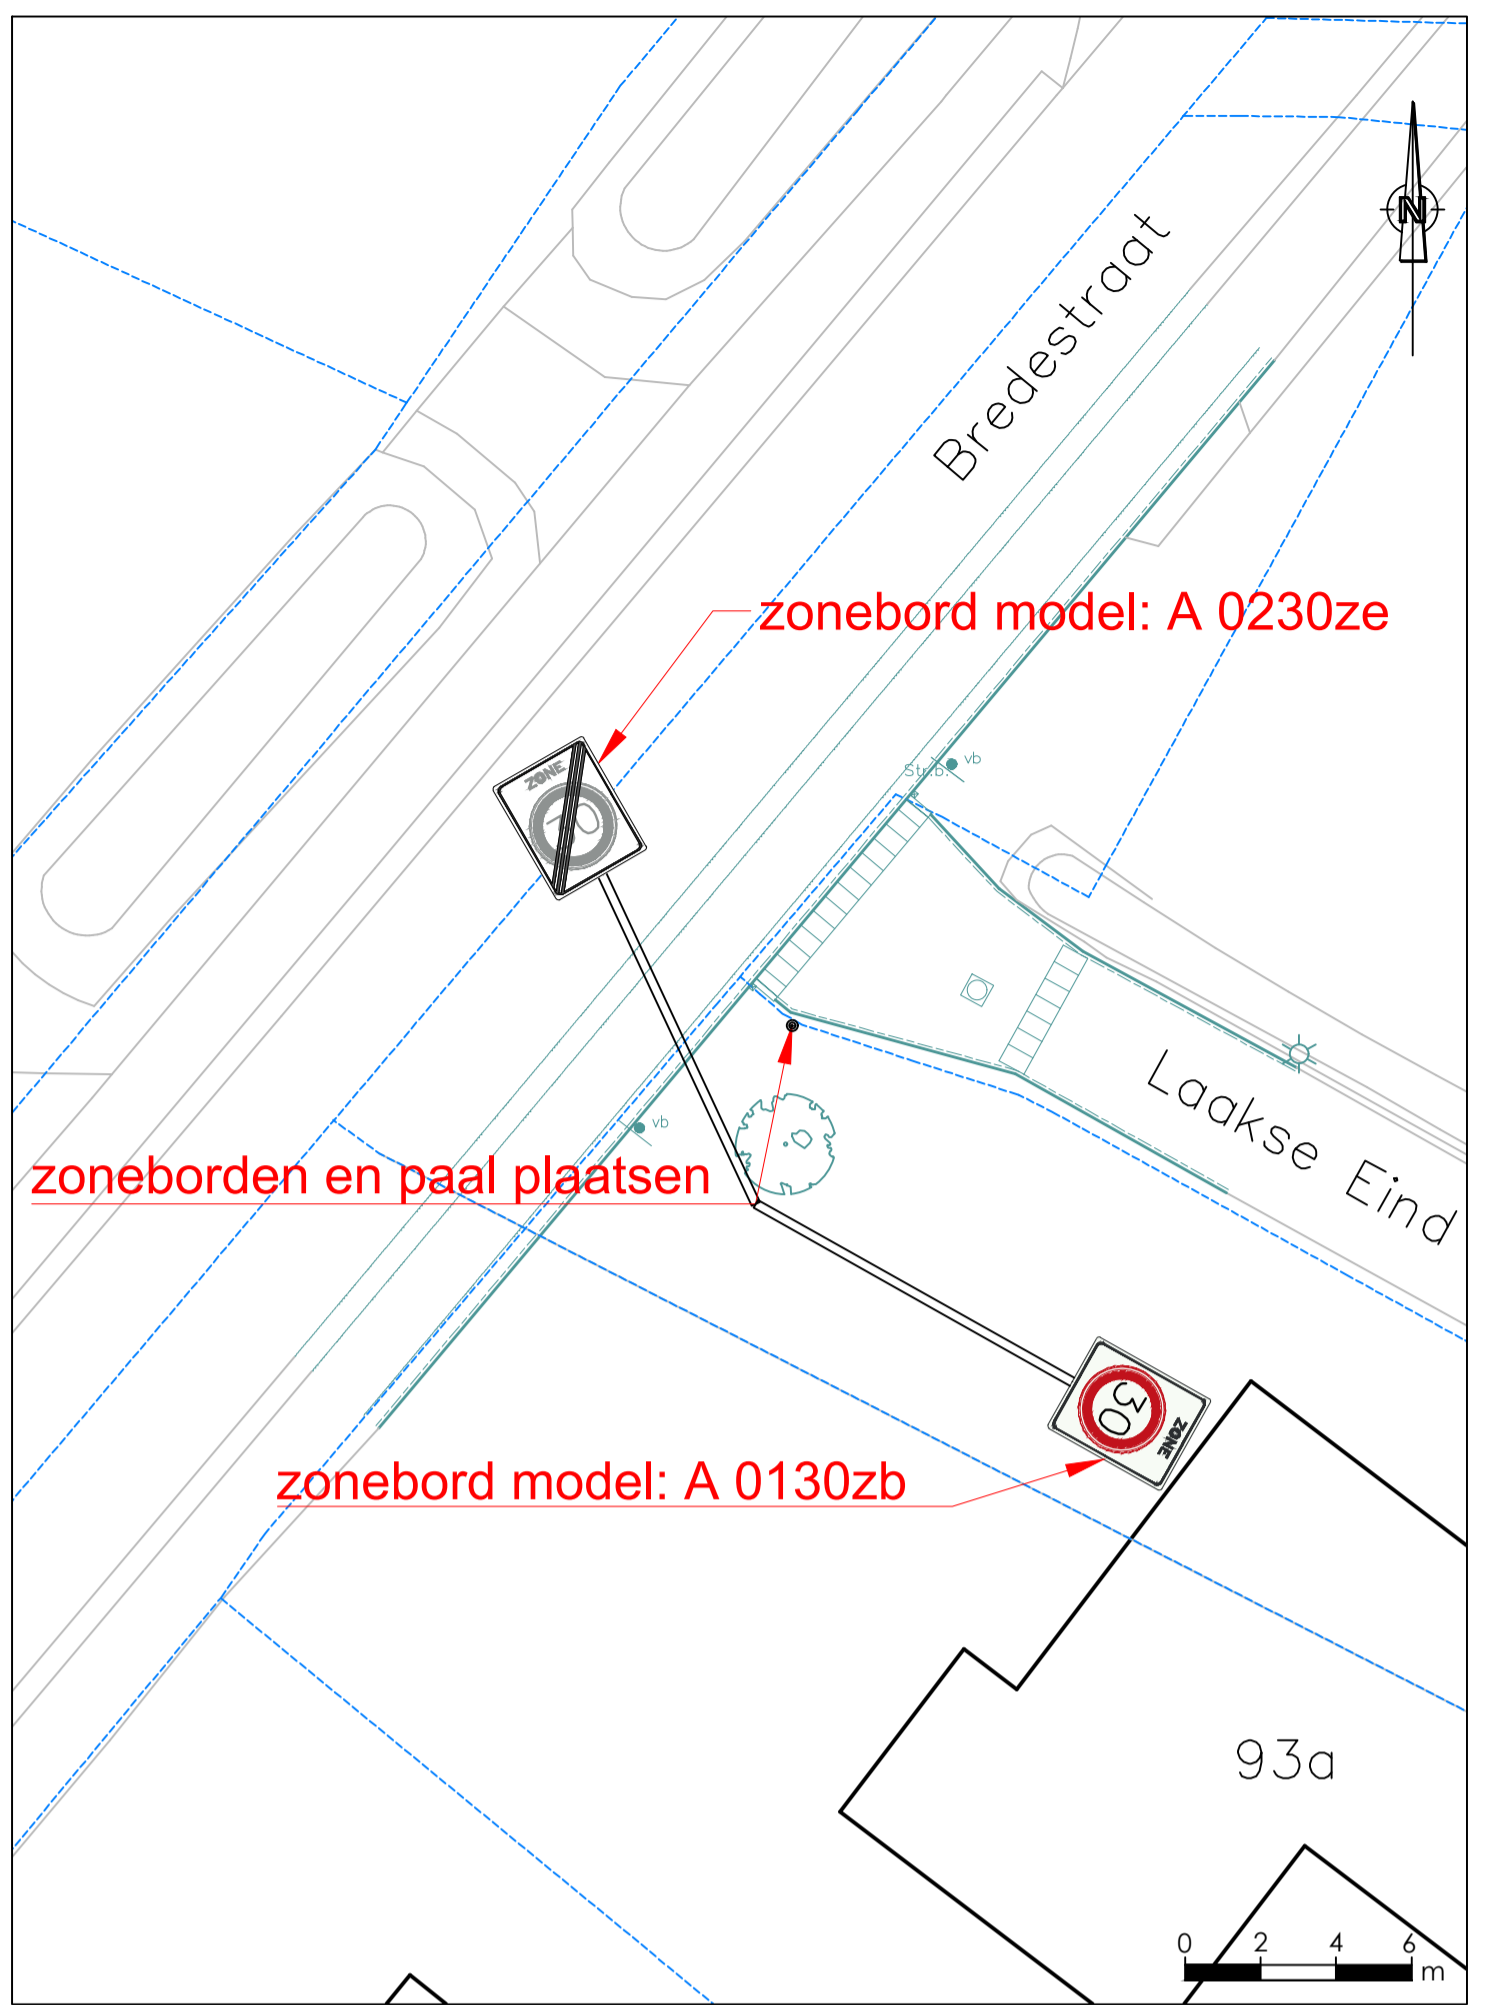

1. Plaatsen zoneborden Hovenkamp

2. Plaatsen zoneborden Laakse Eind

Overzicht situering uitbreiding 30km/h zone - schaal n.v.t.

-  Zone 30 km/h
-  Bord model. A 0130zb
-  Bord model. A 0230ze

Huissen  
 Uitbreiding 30 km/h-zone.  
 Hovenkamp en Laakse Eind