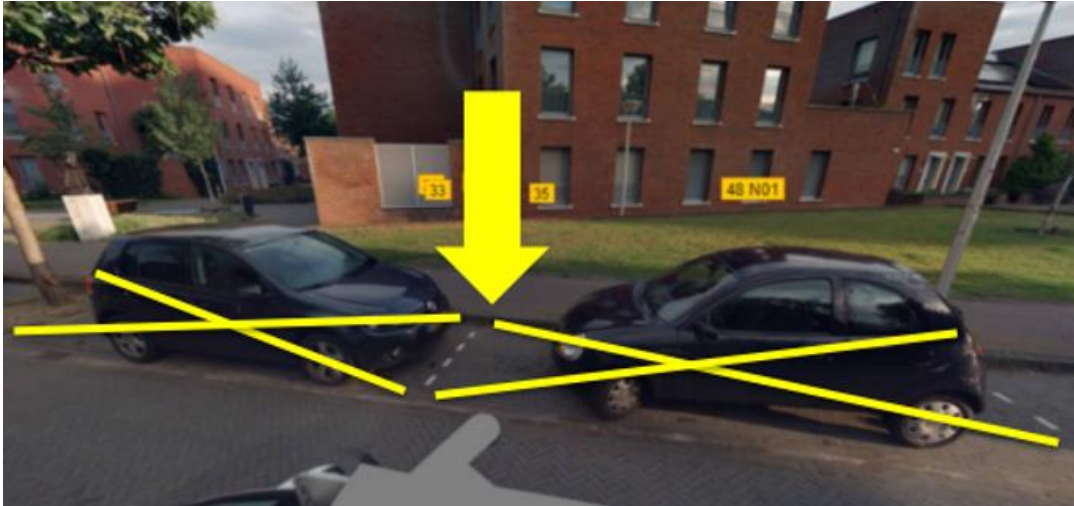

Lavendellaan t.h.v. 87