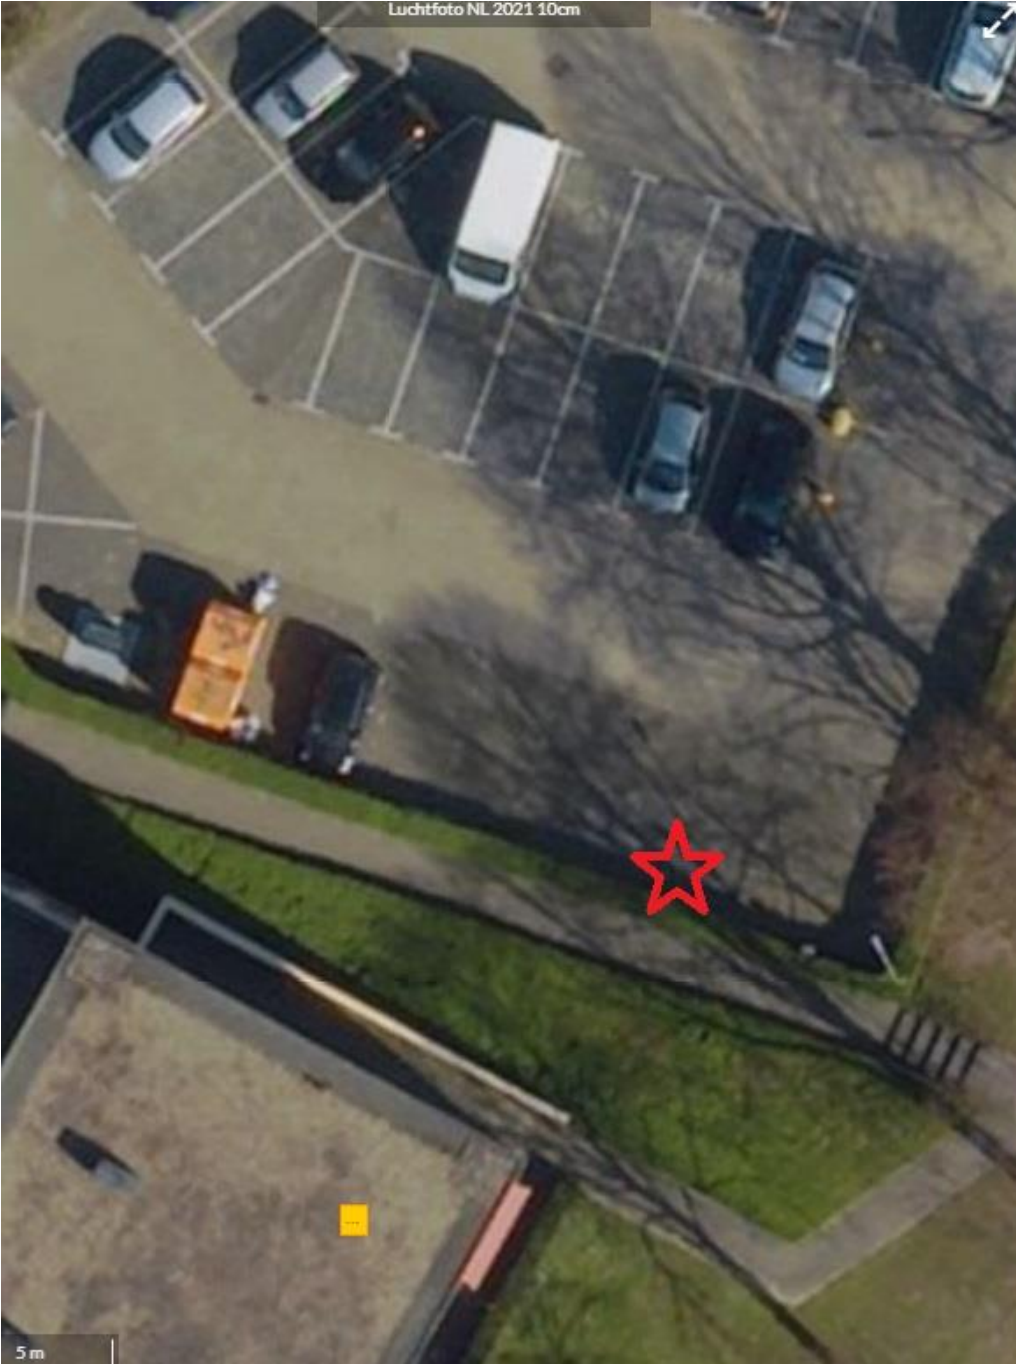

Locatie aanduiding laadpaal Putstraat Sittard

Ing. I.G.H. (Ilja) Kengen – Moonen