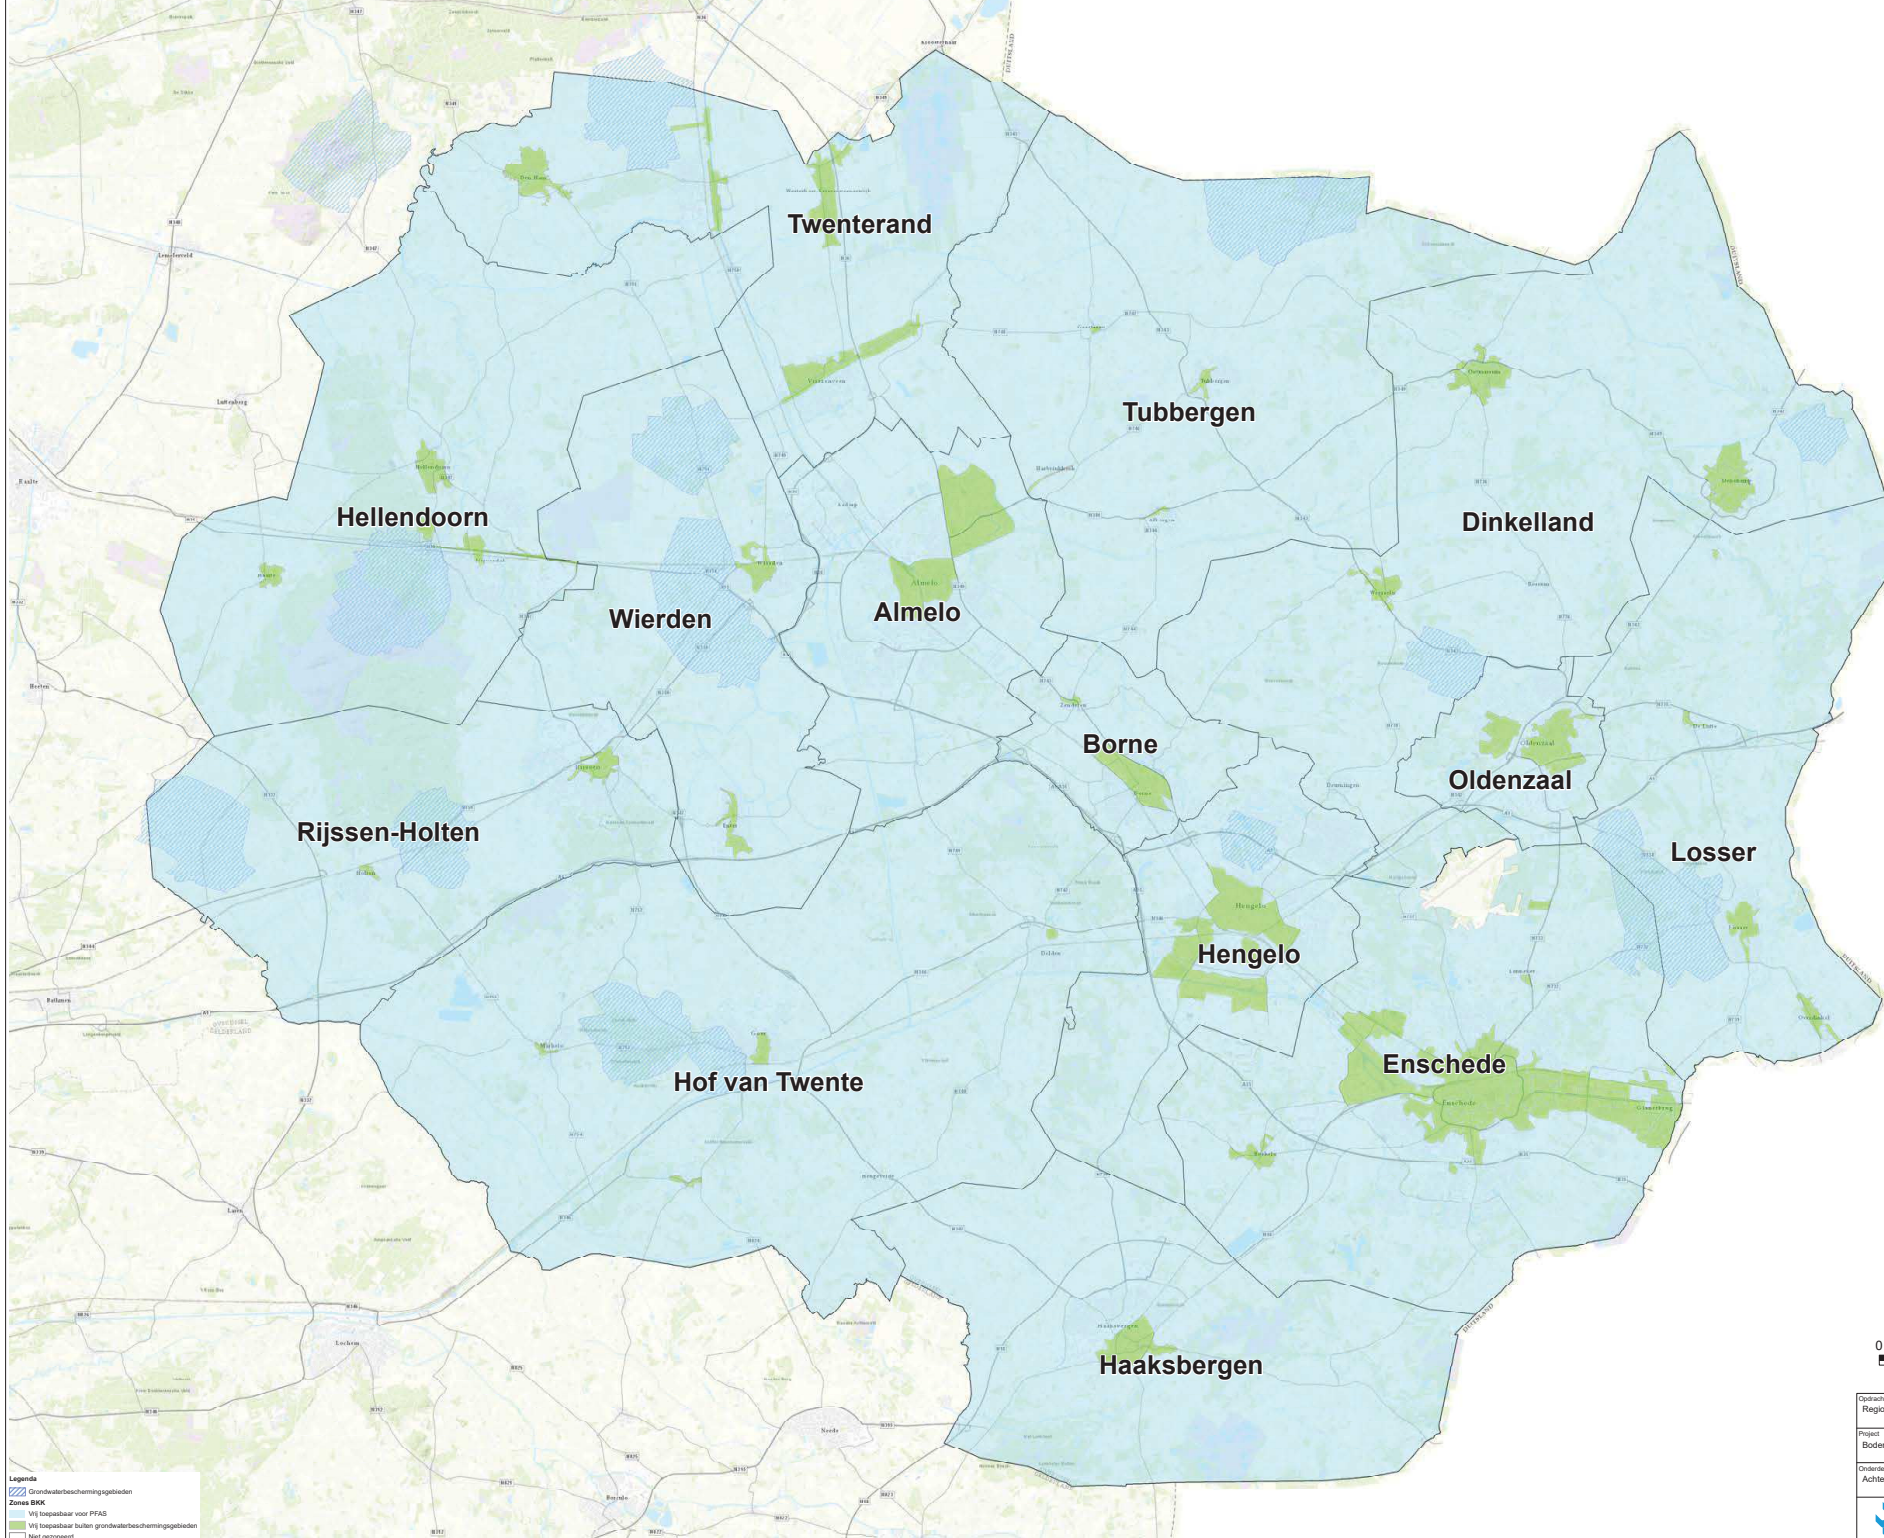

Opdrachtgever Regiegemeenten Twente	Schaal 1:55000	Status DEFINITIEF
Project Bodemkwaliteitskaart PFAS	Formaat A0	Projectnummer 1272743
Onderdeel Achtergrondwaardekaart ondergrond	Datum 12-05-20	Tekeningnummer 11
	Get. E.V.F.	
	Dec. E.V.F.