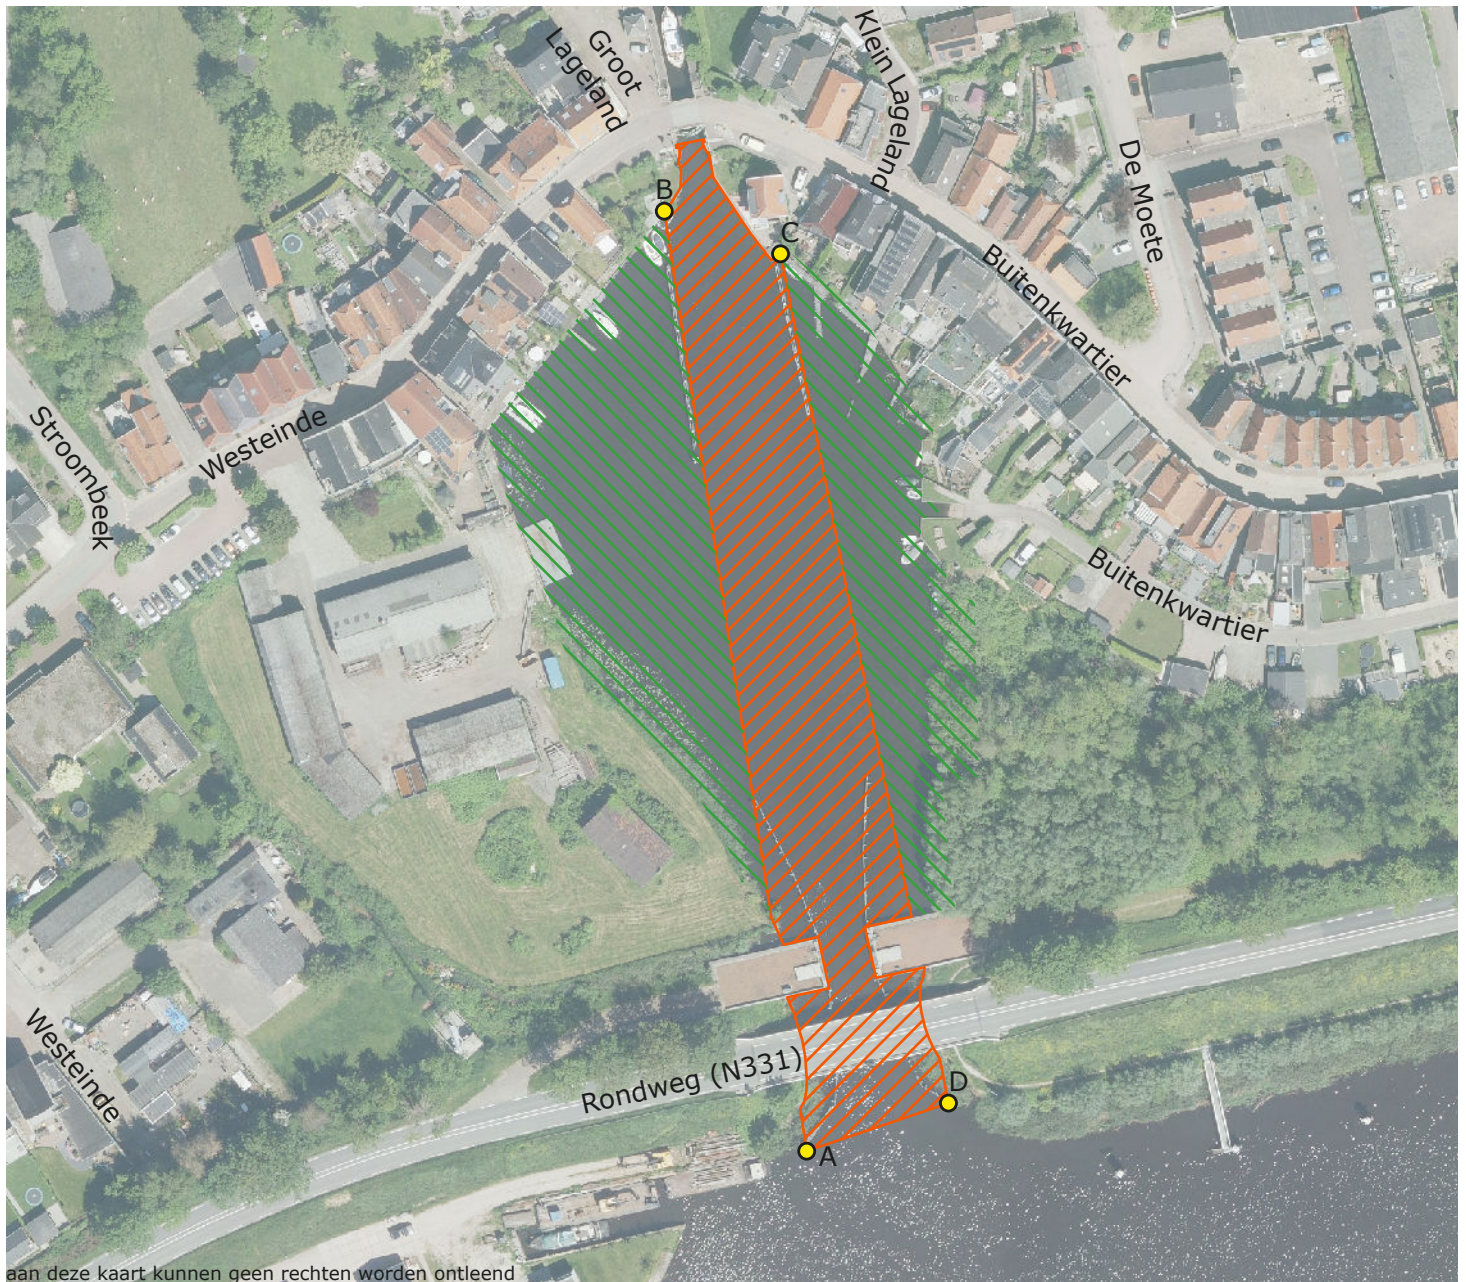

Bijlage bij verkeersbesluit

Verkeersbesluit De Whaa

aan deze kaart kunnen geen rechten worden ontleend

Legenda

- ligplaatsverbod (indicatief)
- vrijstelling ligplaatsverbod
- hoekpunt

Bronnen

Luchtfoto © CycloMedia Technology

coördinaten hoekpunten

| hoekpunt | breedtegraad | lengtegraad |
|----------|--------------|-------------|
| A | 52°38'16.6"N | 6°03'50.3"E |
| B | 52°38'22.6"N | 6°03'48.9"E |
| C | 52°38'22.4"N | 6°03'50.1"E |
| D | 52°38'16.9"N | 6°03'51.8"E |

Team Data, Informatie, GIS en Innovatie

0 10 20 30 40 m

Nummer: 220246
Datum: 02-05-2022