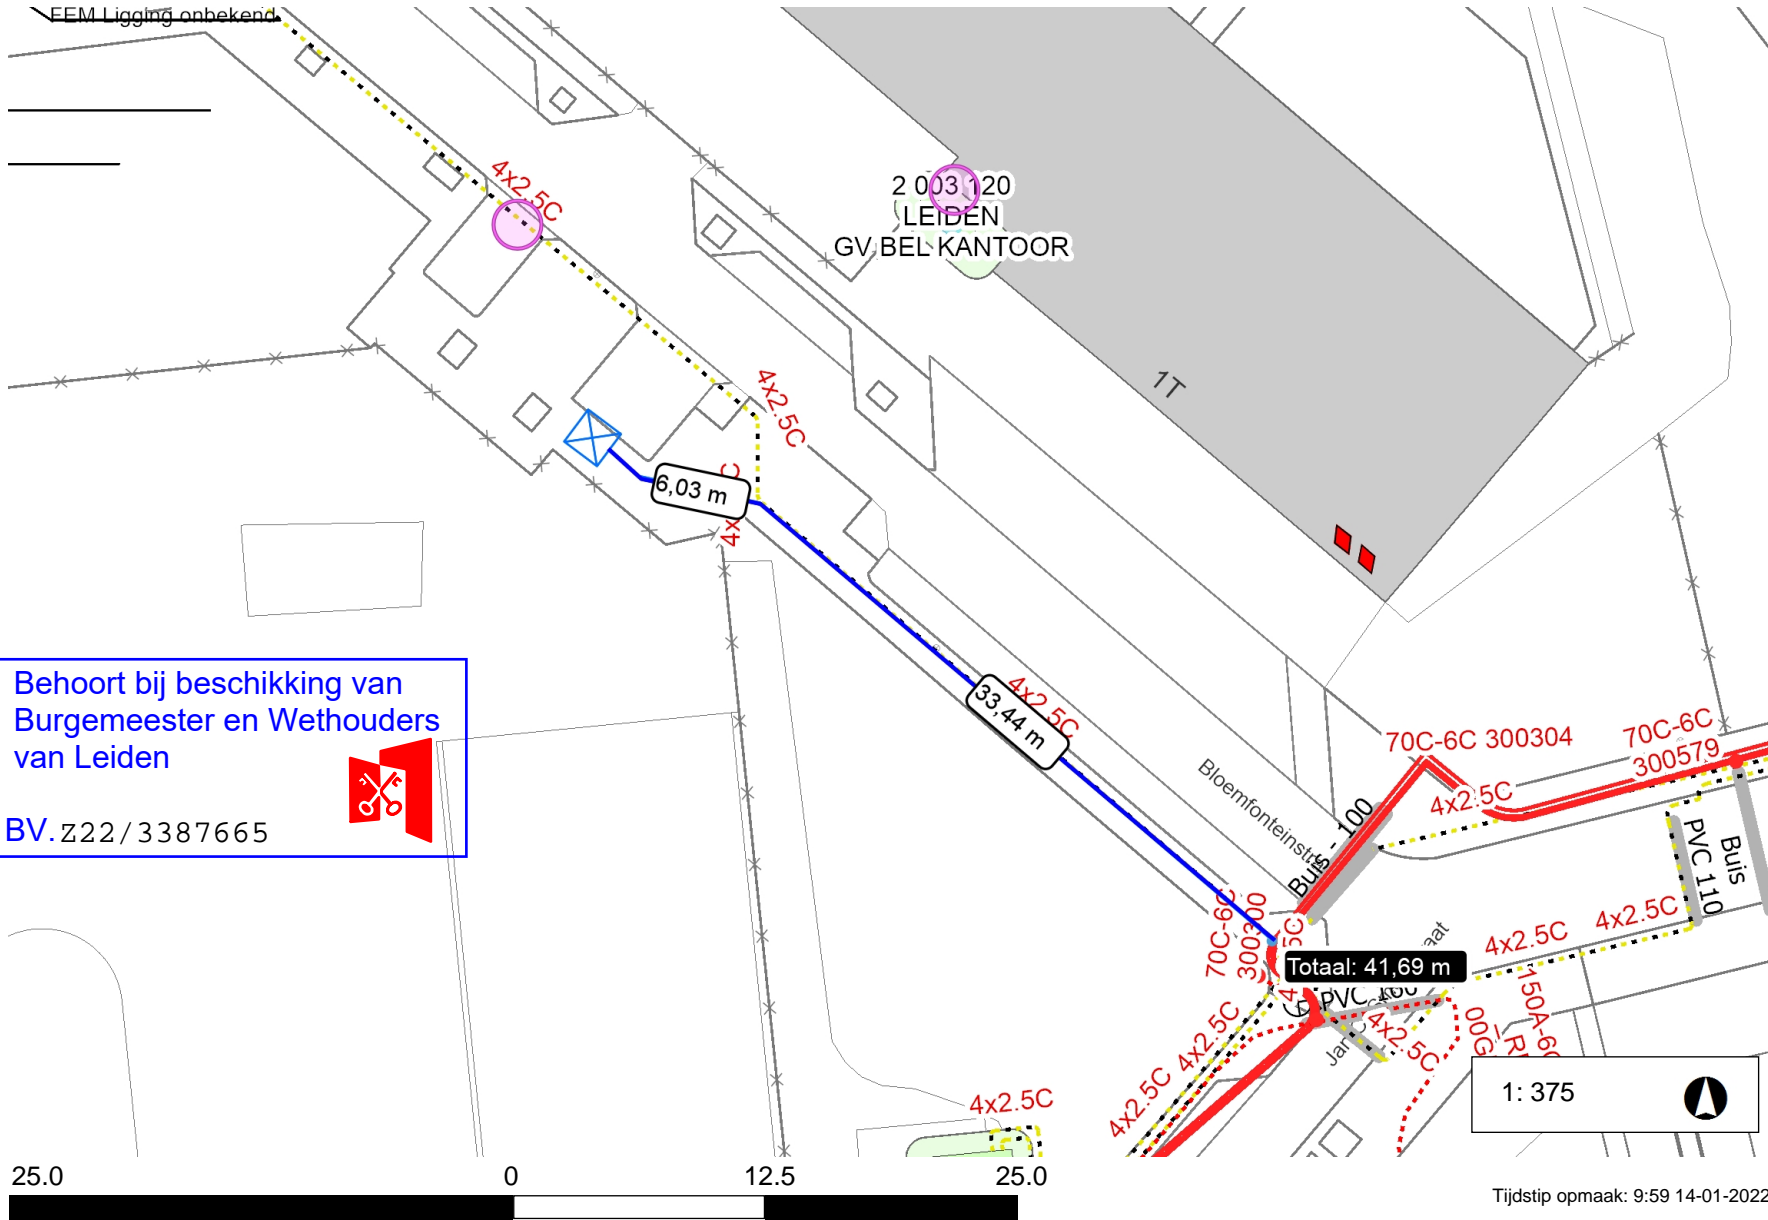

# NWE AANSL E LAADPAAL

EEM Ligging onbekend

Behoort bij beschikking van  
Burgemeester en Wethouders  
van Leiden

BV. Z22/3387665

## Legenda

- Laagspanning 
- LS Aansluitkabel 
- Lage Druk 
- LD Aansluitkabel 
- Nieuw tracé 
- Te verwijderen tracé 
- Nog niet definitief ingetekend 
- Mantelbuis 
- Geplande topografie 
- Hulplijn 
- Aftakking 
- Buitenkast 
- Lichtmast 

## Opmerkingen

Nwe aansl 3x25AA HAK + meter.  
Hoofdkabel 4x70Cu (300300).  
Aansl kabel 4x16 Cu ± 43 meter.  
GEEN AARDE LEVEREN.  
Laadpaal Allego  
Klantvraagnummer 2597561

25.0 0 12.5 25.0